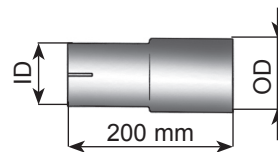

Pipe Adaptors & Connectors

Manufacturers part number are quoted for reference only

ID/ID

Dinex	ALU	ID mm	ID mm	Inch
93751	51,0	60,5	2 - 2 3/8	
93760	60,5	64,0	2 3/8 - 2 1/2	
93761	60,5	70,5	2 3/8 - 2 3/4	
93762	60,5	76,7	2 3/8 - 3	
93764	64,5	70,8	2 1/2 - 2 3/4	
93770	70,5	76,7	2 3/4 - 3	
93774	75,5	90,5	3 - 3 1/2	
93776	76,7	89,5	3 - 3 1/2	
93777	76,7	102,1	3 - 4	
93780	80,5	89,5	3 1/8 - 3 1/2	
93772	80,5	102,1	3 1/8 - 4	
93789	89,4	102,1	3 1/2 - 4	
93791	89,4	108,5	3 1/2 - 4 1/4	
93792	89,4	110,5	3 1/2 - 110 mm	
93793	89,4	114,8	3 1/2 - 4 1/2	
93794	90,5	114,8	3 1/2 - 4 1/2	
93799	101,0	103,0	4 - 4	
93700	101,0	114,8	4 - 4 1/2	
93702	102,1	109,0	4 - 4 1/4	
93704	102,1	110,5	4 - 110 mm	
93713	102,1	114,8	4 - 4 1/2	
93705	102,1	127,5	4 - 5	
93709	108,5	110,5	4 1/4 - 110 mm	
93708	108,5	114,8	4 1/4 - 4 1/2	
93711	108,5	120,5	4 1/4 - 4 3/4	
93712	108,5	127,5	4 1/4 - 5	
93716	110,5	114,8	110 mm - 4 1/2	
93717	110,5	120,5	110 mm - 4 3/4	
93718	110,5	127,5	110 mm - 5	
93719	114,8	127,5	4 1/4 - 5	
93720	120,5	127,5	4 3/4 - 5	
93724	128,0	128,0	5 - 5	

OD/ID

Dinex	ALU	ID mm	OD mm	Inch
93782	76,7	76,2	3 - 3	
93787	89,4	98,9	3 1/2 - 3 7/8	
93721	102,1	101,6	4 - 4	
93726	128,0	127,0	5 - 5	

ID/OD

Dinex	ALU	ID mm	OD mm	Inch
93763	64,5	70,0	2 1/2 - 2 3/4	
93769	70,8	76,2	2 3/4 - 3	
93775	76,7	88,9	3 - 3 1/2	
93785	76,7	101,6	3 - 4	
93778	89,4	101,6	3 1/2 - 4	
68125	89,5	110,0	3 1/2 - 4 3/8	
93714	102,1	114,3	4 - 4 1/2	
93225	102,1	127,0	4 - 5	
93729	114,8	127,0	4 1/2 - 5	

OD/ID

Dinex	ALU	ID mm	OD mm	Inch
93790	89,4	76,2	3 1/2 - 3	
93783	102,1	76,2	4 - 3	
93703	102,1	88,9	4 - 3 1/2	
93710	110,5	101,6	3 1/3 - 4	
93715	114,8	101,6	4 1/2 - 4	
93722	128,0	101,6	5 - 4	

ID/ID

Dinex	ALU	ID mm	ID mm	Inch	L mm
93752	51,0	51,0	2	200	
93759	61,0	61,0	2 3/8	200	
93765	66,0	66,0	2 5/8	200	
93771	71,0	71,0	2 3/4	200	
93773	76,0	76,0	3	250	
93781	77,0	77,0	3	250	
93779	81,0	81,0	3 1/8	250	
93788	90,0	90,0	3 1/2	250	
93784	101,0	101,0	4	300	
93706	103,0	103,0	4	300	
93786	111,0	111,0	4 3/8	300	
93725	115,0	115,0	4 1/2	300