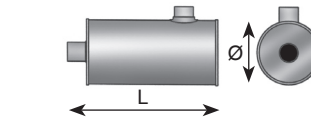

Dinex					
ALU	HP	L mm	WxL	Inlet	Outlet
88312	90-160	510	202X302	71,0 ID	66,0 ID

Ø75-Ø80 / 90-240 HP (KW=HP/1,36)

Dinex					
ALU	HP	L mm	WxL	Inlet	Outlet
28331	100-230	750	210x330	77,0 ID	76,0 OD

Dinex					
ALU	HP	L mm	Ø	Inlet	Outlet
21335	90-230	850	263	77,0 ID	88,9 OD