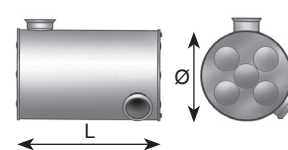

Ø102-Ø114 / 200-400 HP (KW=HP/1,36)

Dinex					
ALU	HP	L mm	Ø	Inlet	Outlet
40302	200-300	762	350	102,0 OD	102,0 OD

Dinex					
ALU	HP	L mm	Ø	Inlet	Outlet
88327	200-300	1060	338	101,6 OD	101,6 OD

Dinex					
ALU	HP	L mm	Ø	Inlet	Outlet
40305	300-400	1050	297	111,0 ID	111,0 ID