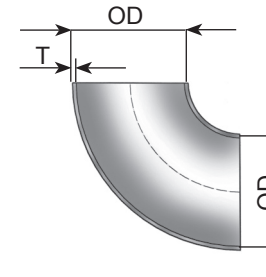

OD/ID

Dinex SPD	Dinex L mm	Dinex INOX L mm	Dinex L mm	OD mm	ID mm	OD Inch
96051	200			50,0	51,3	2
96065	200			63,5	64,0	2 1/2
96076	213	96376	200	76,2	76,8	3
96089	213	96389	200	88,9	89,4	3 1/2
96102	252	96402	243	101,6	102,1	4
96108	190			108,0	108,5	4 1/4
96110				110,0	110,5	4 1/3
96114	271	96414	254	114,3	114,8	4 1/2
96127	294	96427	265	127,0	128,0	5

OD/OD

Dinex SPD	Dinex INOX	OD mm	Inch	T mm	CLR
	96246	50,8	2	1,5	52,0
96260		60,0	2 3/8	2,9	76,0
	96263	63,5	2 1/2	1,5	63,0
96270		70,0	2 3/4	2,9	92,0
96276		76,2	3	2,9	95,0
	96274	76,2	3	1,5	62,0
96289		88,9	3 1/2	3,2	115,0
	96287	88,9	3 1/2	1,5	76,0
96202		101,6	4	3,6	134,0
	96300	101,6	4	1,5	85,0
96208		108,0	4 1/4	3,6	143,0
96214		114,3	4 1/2	3,6	153,0
	96312	114,3	4 1/2	1,5	96,0
	96325	127,0	5	1,5	100,0
96229		133,0	5 1/4	4,0	188,0