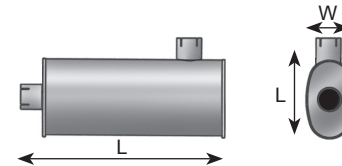

Dinex						
ALU	HP	L mm	WxL	Inlet	Outlet	
49371	300-400	840	246x297	111,0 ID	105,0 OD