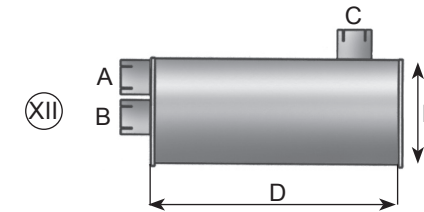

Dinex												
ALU	A inch	A mm	B inch	B mm	C inch	C mm	D inch	D mm	E inch	E mm		
49328	4	100,5	4	100,5	6*	150,0 OD	23 1/4	590	15 3/4	400		
49346	4	100,5	4	100,5	6	150,0 OD	23 5/8	600	15 3/4	400		
50306	3 1/8	77,0	3 1/8	77,0	3 3/8	85,0 OD	39 3/8	1000	11 1/4	284		
50317	3 1/8	77,0	3 1/8	77,0	3 3/8	85,0 OD	39 1/8	994	11 1/4	284		
50330	3 1/8	76,0	3 1/8	76,0	3 3/8	85,0 OD	55	1395	7 1/8 x 11	180 x 280		
50366	3 1/8	80,0 OD	3 1/8	80,0 OD	4	100,0 OD	23 1/4	590	10 1/2 x 17 3/4	266 x 448		
50371	4 1/8	101,5	4 1/8	101,5	4 1/2	114,0 OD	45 1/4	1150	11 3/4	301		
50382	3 1/8	75,5	3 1/8	75,5	2 7/8	71,5	43 3/8	1100	7 1/8 x 11	180 x 280		
50393	4 1/8	101,5	4 1/8	101,5	4 1/2	114,0 OD	45 1/6	1150	11 7/8	301		
50397	4	100,3	4	100,3	4 1/2	115,8 OD	45 1/4	1150	11 3/4	301		
50435	3 1/2	89,0 OD	3 1/2	89,0 OD	3 7/8	95,0	27	685	10 1/2 x 17 3/4	266 x 448		
69314	4 1/8	102,2	4 1/8	102,2	4 1/8	102,0	34 3/8	880	12 x 19 3/4	303 x 503