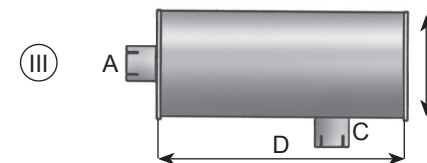

Silencer dimensions

Dinex	ALU	A inch	A mm	B inch	B mm	D inch	D mm	E inch	E mm
50310		3 7/8	100,0 OD	4 1/8	102,5	27 5/8	700	11 1/4	284
50331		3 3/4	95,0 OD	4	101,0	27 5/8	700	11 1/4	284
50332		3	75,0 OD	3 1/4	80,5	27 5/8	700	11 1/4	284
50352		2 5/8	66,5 OD	2 5/8	65,5	21 1/8	535	9 1/8 x 4 3/4	230 x 120
67302		4 1/8	110,0	4	100,0	25	635	12 x 19 7/8	304 x 503
69302		3 1/8	80,0*	3	75,0 OD	34 5/8	880	8 1/8	206
80320		4 1/2	114,3 OD	4 5/8	114,3	31 3/4	805	12 3/4 x 15 3/4	323 x 398
80327		3 1/2	89,0 OD	3 1/2	89,0 OD	24 1/2	620	11 7/8	300
80329		3 1/2	89,0 OD	3 1/2	89,0 OD	24 1/2	620	11 7/8	300
80330		4 1/2	114,3 OD	4 1/2 *	114,3*	31 3/4	805	12 3/4 x 15 3/4	323 x 398
80339		4 1/2	114,3 OD	4 5/8	114,3	28 3/4	730	17 3/4	448
80340		4 1/2	114,0*	4 1/2	114,0*	28 1/2	736	18	448
80341		4 1/2	114,0*	4 1/2	114,0*	28 1/2	736	18	448
80345		4 1/2	114,0*	4 1/2	114,0*	27 1/2	736	18	445
80346		4 1/2	114,3 *	4 1/2	114,3*	28 1/2	730	18	448
80352		4 1/2	136,0*	4 1/2	114,3*	28 1/2	730	18	448
80362		4	102,0 OD	4	102,0 OD	27 5/8	702	13 3/4	350
80365		4	102,0 OD	4	102,0 OD	27 5/8	702	13 3/4	350
80366		4	102,0 OD	4	102,0 OD	27 5/8	702	13 3/4	350
80369		4 1/2	114,0 OD	4 1/2	114,0 OD	28 3/4	730	17 3/4	448
80374		4 1/2	114,0*	4 1/2	114,0*	28 1/2	730	18	448
80375		4 5/8	115,0	4 5/8	114,0	28 3/4	730	17 3/4	448
80379		4 5/8	114,0	5	127,0 OD	28 3/4	730	17 3/4	448
80382		4 1/2	114,0*	4 1/2	114,0 OD	28 1/2	736	18	448
80404		5	127,0 OD	5	127,0 OD	26 3/4	680	17 3/4	448
80410		5 1/4	134,0*	5 1/4	134,0*	27 5/8	700	17 3/4	448
80411		4	102,0 OD	4	102,0 OD	27 5/8	702	9 7/8	250
80412		5 1/4	134,0*	5 1/4	134,0*	27 5/8	700	17 3/4	448

Dinex	ALU	A inch	A mm	C inch	C mm	D inch	D mm	E inch	E mm
16305		3 1/8	77,0	3 1/8	77,0	27 1/2	695	8	206
18301		2 5/8	63,5	2 5/8	63,5	27	685	7	184
18303		3 1/2	88,9	3 1/2	88,9	27 1/2	700	2 x 8	50 x 203
18306		3 1/8	76,2	3 1/8	76,2	27	685	7	184
18317		4	101,6 OD	4	101,6 OD	30	762	12 x 19	304 x 482
18318		4	101,6 OD	4	101,6 OD	30	762	12 x 19	304 x 482
18319		3 1/8	77,0	3 1/8	77,0	28	710	10	255
18320		4 1/8	103,0	4 1/8	103,0	29 5/8	750	11 7/8	300
18325		3 5/8	90,5	3 1/2	76,5	24 7/8	630	9 7/8	249
21300		4 5/8	116,0	4	101,6 OD	43 3/8	1110	11 7/8	300
21319		4	102,0 OD	4 1/2	114,3 OD	31 1/2	800	13 1/2	341
21320		4	102,0 OD	4 1/4	108,0 OD	31 1/2	800	13 1/2	341
21325		4 5/8	115,0	4 1/2	114,3 OD	31 1/2	800	20 1/4	350
21326		4 5/8	115,0	4 1/4	108,0 OD	31 1/2	800	20 1/4	350
21332		4 1/2	108,0 OD*	4 1/2	114,0 OD	24 1/2	626	17 1/2	448
21334		4 1/2	108,0 OD*	4 1/2	114,0 OD	24 1/2	626	17 1/2	448
21340		3 5/8	88,9	3 1/2	88,9 OD	11 1/2	292	12	304
21346		4 5/8	114,3	4 1/2	114,3 OD	13	330	16	406
21352		4 1/4	108,0 OD*	4 1/2	114,0 OD*	24 5/8	626	17 5/8	448
21361		4 1/8	110,0 OD	4 5/8	114,3	63	1460	10	255
21366		5 5/8	127,0	5	127,0 OD	17 1/2	445	16	405
21369		5	127,0 OD	4 5/8	116,0	57 1/2	1460	9 5/8	246