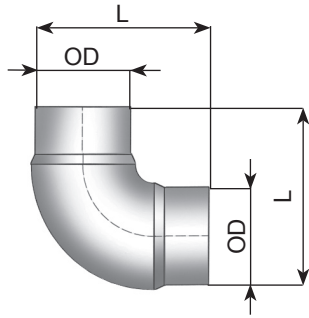

Elbows

18 Manufacturers part number are quoted for reference only

18

OD/OD

Dinex SPD	Dinex L mm	Dinex INOX L mm	Dinex L mm	OD mm	OD mm	OD Inch
96050	200			50,0	50,0	2
96064	200			63,5	63,5	2 1/2
96075	213	96375	200	76,2	76,2	3
96088	213	96388	200	88,9	88,9	3 1/2
96101	252	96401	243	101,6	101,6	4
96107	190			108,0	108,0	4 1/4
96113	271	96412	254	114,3	114,3	4 1/2
96126	297	96426	265	127,0	127,0	5