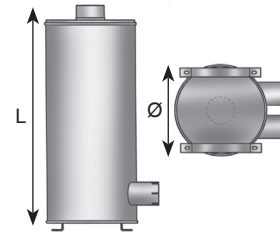

Dinex					
INOX	HP	L mm	Ø	Inlet	Outlet
89451	350-600	970	397	103,0 ID	140,0 OD