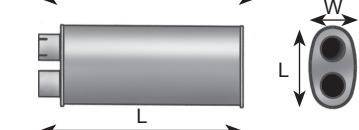

Dinex					
ALU	HP	L mm	WxL	Inlet	Outlet
49364	300-500	660	301x500	121,0 ID	114,3 OD