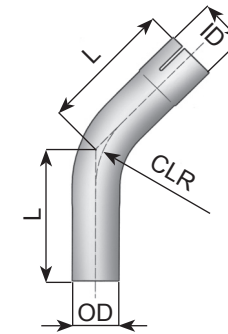

45° (OD/ID)

Dinex	Dinex	L mm	ID mm	OD mm	OD Inch	CLR
ALU	INOX					
92038		112	39,0	38,0	1 1/2	54
92045		142,5	46,0	45,0	1 3/4	64
92051		140	51,3	50,0	2	95
92057		150	57,6	57,1	2 1/4	100
92060		150	60,5	60,0	2 3/8	100
92064		180	64,0	63,5	2 1/2	125
92066		180	65,5	65,0	2 5/8	125
92070		205	70,3	70,0	2 3/4	97
92074		230	75,5	75,0	3	135
92076	92576	205	76,7	76,2	3	135
92089	92589	225	89,4	88,9	3 1/2	177
92102	92502	245	102,1	101,6	4	203
92103		235	102,1	101,6	4	152
92108		260	108,5	108,0	4 1/4	146
92110		260	110,5	110,0	4 3/8	148
92114	92514	260	114,8	114,3	4 1/2	161
92121		365	121,0	120,0	4 3/4	170
92126		305	128,0	127,0	5	203
92128	92528	365	128,0	127,0	5	170
92152		423	153,5	152,4	6	225