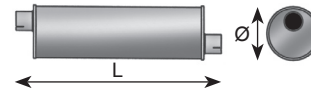

Dinex					
ALU	HP	L mm	Ø	Inlet	Outlet
21335	90-230	850	263	77,0 ID	88,9 OD