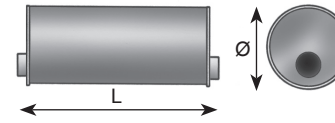

Dinex						
ALU	HP	L mm	Ø	Inlet	Outlet	
89332	200-300	1060	338	102,0 OD	102,0 OD