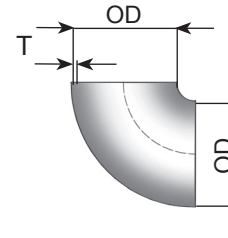

Elbows

18 Manufacturers part number are quoted for reference only

18

OD/OD

Dinex SPD	Dinex L mm	Dinex INOX L mm	Dinex L mm	OD mm	OD mm	OD Inch
96050	200			50,0	50,0	2
96064	200			63,5	63,5	2 1/2
96075	213	96375	200	76,2	76,2	3
96088	213	96388	200	88,9	88,9	3 1/2
96101	252	96401	243	101,6	101,6	4
96107	190			108,0	108,0	4 1/4
96113	271	96412	254	114,3	114,3	4 1/2
96126	297	96426	265	127,0	127,0	5