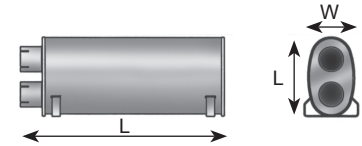

Ø89-Ø102 / 120-600 HP (KW=HP/1,36)

Dinex					
INOX	HP	L mm	Ø	Inlet	Outlet
89426	120-250	840	263	90,5 ID	89,0 OD

Dinex					
INOX	HP	L mm	Ø	Inlet	Outlet
89301	120-250	990	246	90,5 ID	101,6 OD

Dinex					
INOX	HP	L mm	WxL	Inlet	Outlet
89398	120-250	820	180x277	90,5 ID	90,5 ID