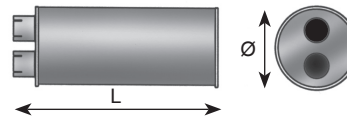

Dinex						
ALU	HP	L mm	Ø	Inlet	Outlet	
50404	200-340	1220	297	101,0 ID	104,0 OD