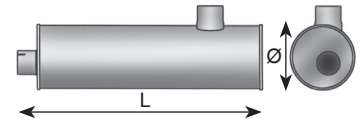

Ø89-Ø102 / 120-600 HP (KW=HP/1,36)

Dinex					
INOX	HP	L mm	Ø	Inlet	Outlet
89426	120-250	840	263	90,5 ID	89,0 OD

Dinex					
INOX	HP	L mm	Ø	Inlet	Outlet
89301	120-250	990	246	90,5 ID	101,6 OD

Dinex					
INOX	HP	L mm	WxL	Inlet	Outlet
89398	120-250	820	180x277	90,5 ID	90,5 ID