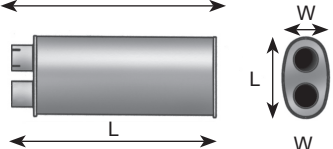

Dinex						
ALU	HP	L mm	WxL	Inlet	Outlet	
50356	90-150	1060	180x277	90,5 ID	71,0 OD