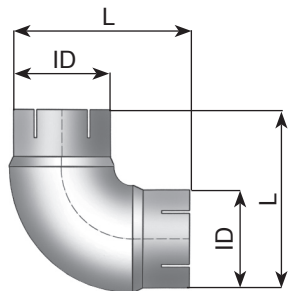

ID/ID

Dinex SPD	Dinex L mm	Dinex INOX L mm	Dinex L mm	ID mm	ID mm	Inch
97051	200			51,3	51,3	2
97065	200			63,5	63,5	2 1/2
97076	213	96377	200	76,8	76,8	3
97089	213	96390	200	89,4	89,4	3 1/2
97102	252	96403	243	102,1	102,1	4
97108	190			108,5	108,5	4 1/4
97110				110,5	110,5	4 3/8
97114	271	96415	254	114,8	114,8	4 1/2
97127	294	96428	265	128,0	128,0	5