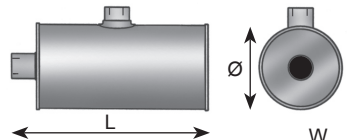

Dinex						
ALU	HP	L mm	Ø	Inlet	Outlet	
80334	100-220	845	246	90,5 ID	90,5 ID