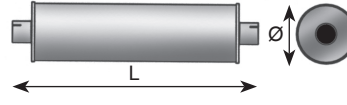

Ø100-Ø111 / 200-450 HP (KW=HP/1,36)

Dinex						
ALU	HP	L mm	Ø	Inlet	Outlet	
89403	200-300	1000	181	103,0 ID	103,0 ID	

Dinex						
ALU	HP	L mm	Ø	Inlet	Outlet	
89332	200-300	1060	338	102,0 OD	102,0 OD	

Dinex						
ALU	HP	L mm	Ø	Inlet	Outlet	
50404	200-340	1220	297	101,0 ID	104,0 OD	