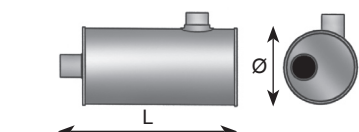

Ø102-Ø128 / 300-500 HP (KW=HP/1,36)

Dinex					
ALU	HP	L mm	Ø	Inlet	Outlet
89415	300-350	1000	181	115,0 ID	115,0 ID

Dinex					
ALU	HP	L mm	WxL	Inlet	Outlet
24313	300-450	1240	251x327	115,0 ID	115,0 ID

Dinex					
ALU	HP	L mm	Ø	Inlet	Outlet
21327	300-450	970	347	115,0 ID	114,3 OD