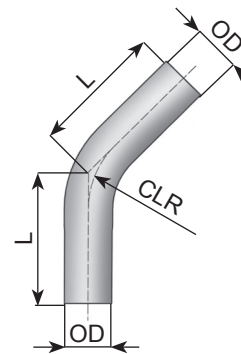

45° (OD/OD)

Dinex		L mm	OD mm	OD Inch	CLR
ALU					
92039		112	38,0	1 1/2	54
92046		142,5	45,0	1 3/4	64
92050		140	50,8	2	95
92056		150	57,0	2 1/4	85
92059		150	60,0	2 3/8	100
92062		180	63,5	2 1/2	125
92065		180	65,5	2 5/8	125
92071		205	70,0	2 3/4	98
92075		230	76,2	3	135
92080		230	80,0	3 1/8	115
92088		225	88,9	3 1/2	177
92100		245	100,0	3 7/8	203
92101		245	101,6	4	203
92104		235	101,6	4	152
92109		260	110,0	4 3/8	148
92113		260	114,3	4 1/2	161
92120		365	120,0	4 3/4	170
92127		365	127,0	5	173
92129		305	127,0	5	203
92153		423	152,4	6	225