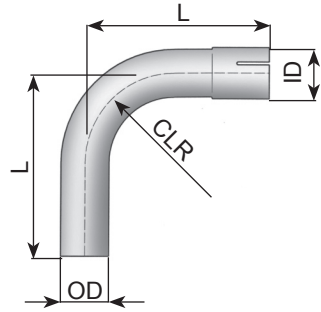

Bends OD/ID

Manufacturers part number are quoted for reference only

90° (OD/ID)

Dinex	Dinex	L mm	ID mm	OD mm	OD Inch	CLR
ALU	INOX					
91038		129	39,0	38,0	3	54
91045		180	46,0	45,0	3	64
91051	91550	195	51,3	50,0	2	95
91057		240	57,6	57,1	2 1/4	85
91060	91560	240	60,5	60,0	2 3/8	100
91064		265	64,0	63,5	2 1/2	125
91066		265	65,5	65,0	2 5/8	125
91070		270	70,3	70,0	2 3/4	98
91074		290	75,5	75,0	3	135
91076	91576	295	76,7	76,2	3	135
91089	91589	320	89,4	88,9	3 1/2	177
91102	91502	380	102,1	101,6	4	203
91103		152	102,1	101,6	4	114
91105		254	102,1	101,6	4	127
91108		400	108,5	108,0	4 1/4	147
91110		400	110,5	110,0	4 3/8	148
91114	91514	390	114,8	114,3	4 1/2	161
91121		410	121,0	120,0	4 3/4	170
91126		191	128,0	127,0	5	152
91128	91527	415	128,0	127,0	5	173
91129		330	128,0	127,0	5	152
91152		375	153,5	152,4	6	225