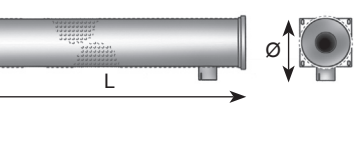

Dinex					
ALU	HP	L mm	Ø	Inlet	Outlet
89453	200-300	1090	246	103,0 ID	103,0 ID