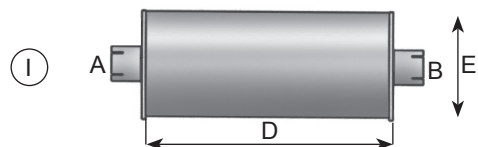

Silencer dimensions

Dinex	ALU	A inch	A mm	B inch	B mm	D inch	D mm	E inch	E mm
44360	3	76,0*	3	76,0*	39 3/8	995	8	205	
44365	3 5/8	90,0	3 5/8	90,0	40	1020	10	254	
44367	4 1/8	101,6	4 1/8	101,6	42 1/2	1080	13 x 10	254 x 330	
44384	5 5/8	90,0	3 5/8	90,0	37	845	10 1/2	284	
48300	2 5/8	66,0 OD	2 1/2	61,0	21 5/8	1040	6 1/8	155	
49311	2 5/8	66,0 OD	2 5/8	63,5	30	580	8	206	
49314	4 1/2	114,3	4 1/2	114,3 OD	31	405	11 3/4 x 9 1/2	250 x 300	
49322	4 1/8	101,6	4 1/2	114,3 OD*	30	385	11 3/4 x 9 3/4	250 x 300	
49326	3 1/4	80,5	3 1/4	111,0 OD*	32	305	8	206	
49331	4 1/2	111,0	4 3/8	111,0	24	350	11 3/4 x 9 3/4	250 x 300	
49333	3	81,0	3 5/8	66,0	32	533	8	206	
49338	2 5/8	66,0	2 5/8	127,0*	32 1/8	720	7 1/2	206	
49366	4 3/4	111,0	5	127,0*	23 1/4	720	15 3/4 x 22	400 x 560	
49368	3 5/8	91,0	3 1/4	50,0	33 1/2	763	7 1/4 x 11	183 x 280	
50302	2 1/8	50,5	2 1/8	60,3 OD	32 1/2	597	7	184	
50303	3 3/4	66,5	2 3/8	62,0 OD	41 3/4	650	7 1/4	184	
50304	2 3/8	60,5 OD	2 1/2	51,0	41	763	7	184	
50305	2 1/8	51,0	2 1/8	70,0 OD*	24 1/2	750	7	170	
50307	3 1/8	80,5 OD	2 3/4	49,0 OD	41 3/4	760	8 1/8	206	
50320	1 7/8	44,5	2 1/8	46,5 OD	24 1/2	900	7	184	
50326	2 3/4	70,0 OD	2 3/4	71,0 OD	41 1/2	900	8	206	
50327	3 1/4	80,5	1 7/8	76,5 OD	33 1/2	760	8 1/8	206	
50328	1 5/8	42,3	1 5/8	42,0 OD	19 1/4	740	5 7/8	150	
50329	2	48,3	1 7/8	45,0	24 1/2	635	5 7/8	150	
50336	2 1/8	51,0	2 1/8	51,0	24 1/2	660	7	184	
50337	5 5/8	91,0	3 3/8	86,0 OD	39 3/8	900	7 1/4 x 11	183 x 280	
50341	2	50,0 OD*	2	50,8 OD*	10 7/8	736	5 1/8 x 9 1/4	130 x 235	
50344	3 5/8	90,8	2 7/8	71,7 OD	29 3/4	730	11 1/4	284	

Dinex	ALU	A inch	A mm	B inch	B mm	D inch	D mm	E inch	E mm
50348	3	76,5 OD	2 7/8	71,8 OD	41 3/8	1050	8 1/8	206	
50354	2	49,0	1 7/8	48,0 OD	10 5/8	270	4 3/4 x 9 1/8	120 x 230	
50355	2 7/8	71,0 OD	3	76,0 OD	29 3/8	745	11 1/4	284	
50359	2 5/8	65,0 OD	2 3/4	69,0	41 3/8	1050	7 1/4	184	
50360	2 3/4	70,0 OD	2 3/4	70,0 OD	41 1/3	1050	9	237	
50361	5 1/2	140,0 OD*	4	100,0 OD	39	1000	11	284	
50362	3 5/8	90,5	3 5/8	90,5	41 1/2	1050	9 1/2	237	
50373	2 5/8	65,5	2 3/8	60,3 OD	41 3/8	1050	7 1/4	184	
50374	3 1/2	90,5 OD	2 3/4	71,5 OD	41 1/3	1050	7 1/8	180 x 280	
50376	2 7/8	78,8 OD	2 7/8	71,8 OD	41 3/8	1050	9 3/8	237	
50385	2 7/8	71,8 OD	2 7/8	71,8 OD	41 3/8	1050	9 3/8	237	
50391	2 3/4	70,0 OD	3	76,2 OD	30	755	9	284	
50392	4	100,0 OD	4	101,0 OD	39	990	9 3/8	284	
50394	4 1/2	115,0 OD	4 3/8	111,0 OD	31 1/8	790	8 7/8 x 11 7/8	250 x 300	
50399	3 5/8	90,5	3 5/8	90,5	41 1/8	1050	9 3/8	237	
50400	3 1/8	76,5	3 1/8	81,0 OD	45 3/4	1160	11 7/8	300	
50401	2 1/8	50,5	2 1/8	50,5	24 1/2	620	7 1/2	184	
50403	2	50,0 OD*	3 1/4	50,0 OD	32 1/4	820	6 1/8	155	
50406	2 5/8	64,0	2 1/2	64,0 OD	24 5/8	625	6 1/8	155	
50408	6	148,0*	4 1/2	115,0 OD	39 3/8	1000	9 7/8	284	
50414	4 1/8	101,0	3 3/8	86,0 OD	29 1/2	750	9 3/8	284	
50417	3 5/8	90,5	3 1/8	80,0 OD	31 1/2	800	13	330	
50430	4	100,0 OD	4	100,0 OD	39 1/8	995	11	281	
50431	4 1/8	100,0	4 1/4	105,0 OD	45 1/2	1155	11 7/8	300	
50432	3 1/8	76,0	3	75,0 OD	29 1/4	743	9 3/8	284	
50436	3 1/8	76,0	3 1/8	76,0	33 7/8	995	9	234	
68300	2 1/8	71,5	2 7/8	71,5	33 7/8	860	6 1/2	166	
68301	3 5/8	90,5	3 5/8	90,5	37 1/4	860	8 1/8	205	
68303	4 1/2	110,5	4 1/2	110,5	36	845	9 3/8	284	
68305	4 1/2	110,5	4 1/2	110,5	33 7/8	910	11 3/4	300	
68306	3 5/8	90,5	3 5/8	90,5	22 7/16	860	8 1/8	205	
68309	3 5/8	89,0	3 5/8	89,0	38 9/16	570	12 5/8	320	
68320	4 5/8	115,0	4 5/8	115,0	38 9/16	980	10 3/4 x 15 1/8	273 x 383	

Manufactures part number are quoted for reference only