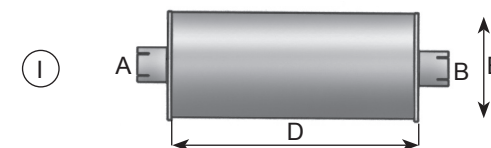

Dinex	ALU	A inch	A mm	B inch	B mm	D inch	D mm	E inch	E mm
	29318	2 3/8	60,3 OD	2 1/8	54,0 OD	18 7/8	480	7	184
	29320	3 1/8	76,2	3	76,2 OD	27	686	8	206
	30300	3 5/8	90,0	3 5/8	90,0	36	915	10	249
	30301	3 5/8	88,9*	3 5/8	88,9*	36	915	10	249
	30302	3 5/8	90,0*	3 5/8	90,0	33 1/2	845	10	249
	30304	3 1/8	77,0	3 1/8	77,0	26 1/2	670	10	249
	30305	3 1/8	76,2	3 1/8	76,2*	33 1/2	850	10	249
	30306	4 1/8	102,5	4 1/8	102,0*	36	905	10	249
	34307	4 1/4	108,0 OD	3 1/2	89,0 OD*	36 1/4	920	11 1/4	284
	44301	3	76,2 OD*	3	76,2 OD*	30	765	7	178
	44302	3 1/8	80,0 OD*	3 1/8	80,0 OD*	23 1/4	590	12 1/2	320
	44304	4 1/8	101,6	4 1/8	101,6	41 1/2	1050	10	249
	44305	3 5/8	89,0	3 1/2	89,0*	24 1/4	620	10 1/2	269
	44306	3 1/2	89,0*	3 1/2	89,0*	37 3/4	965	10 3/4	284
	44310	4 1/8	101,6	4 1/8	101,6	40	1016	10	255
	44314	3 1/8	77,0	3 1/2	88,0	26 1/2	670	10	254
	44315	3 1/8	77,0	3 1/2	88,0	26 1/2	670	10	254
	44317	2 1/2	63,5*	2 1/2	63,5*	30	762	7	178
	44320	3 1/8	77,0	2 1/2	65,0*	24	605	10	254
	44328	3	76,2*	3	76,2*	23 3/4	603	7	178
	44329	3 1/2	89,0*	3 1/2	89,0*	9 5/8	245	10 1/2	266
	44332	3	76,0*	3	76,0*	30 1/8	765	9 7/8	249
	44337	3 1/8	77,0	3 5/8	89,0	26 1/2	670	10	255
	44338	2 1/2	61,0	2 1/2	61,0	23 3/4	600	7	179
	44339	4 5/8	114,3	4 5/8	114,3	40	1000	13 x 10	254 x 330
	44349	4 1/2	114,0 OD	4 5/8	114,0 OD*	42	1070	15 x 10	255 x 382

Manufacturers part number are quoted for reference only