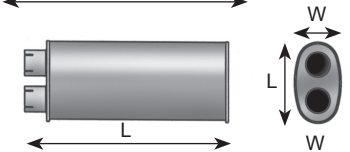

Dinex					
ALU	HP	L mm	WxL	Inlet	Outlet
47300	90-160	810	180X277	66,0 ID	90,5 ID