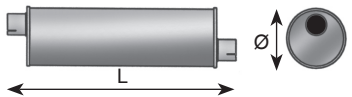

Dinex						
ALU	HP	L mm	Ø	Inlet	Outlet	
21312	100-250	840	297	90,5 ID	89,0 OD