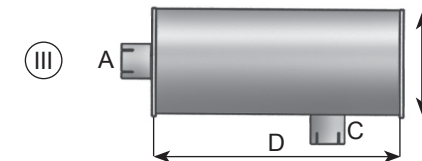

Silencer dimensions

Dinex									
A LU	A inch	A mm	C inch	C mm	D inch	D mm	E inch	E mm	
24309	4 3/8	111,1 OD	4	101,6 OD	40	1016	10 x 13	254 x 330	
24310	4 5/8	115,0	4 5/8	115,0	40	1015	10 x 13	254 x 330	
24311	3 5/8	89,0	3 1/8	77,0	29	795	8	206	
24319	4 5/8	116,0	4 5/8	116,0	55	1397	8 1/2 x 15 1/2	212 x 395	
24321	4 5/8	115,0	4,625	115,0	55	1397	8 1/2 x 15 1/2	212 x 395	
28311	4 3/4	117,0	4 1/4	110,0 OD	38	1000	9	220	
28324	3 5/8	89,0	3 3/4	96,0 OD	39 1/2	1000	10	250	
28334	4 3/8	110,0 OD	4 1/2	111,0	39 1/2	1003	9 3/4	246	
28338	4 7/8	124 OD	4 1/2	111,0	31 1/8	792	15	383	
28340	4 7/8	124 OD	4 1/2	111,0	31 1/4	792	15	383	
30307	4 1/8	102,0	4	98,4	40	1016	10	255	
44331	3	76,2*	3	76,2*	17 1/2	445	8	203	
44379	3 1/8	77,0	3 1/8	77,0	27 1/8	690	10	255	
44382	3 1/8	77,0	3 5/8	90,0	26 3/8	670	10	255	
44383	3 1/8	77,0	3 5/8	90,0	26 3/8	670	10	255	
44385	3 5/8	90,0	3 5/8	90,0	37	940	10 3/4	273	
44388	4	102,0 OD	4 1/8	102,0	39 7/8	1012	8 7/8 x 15 5/8	212 x 395	
44391	3 5/8	91,0	3 5/8	91,0	40 3/8	1225	10	255	
44392	3 5/8	91,0	3 5/8	91,0	71 3/4	1822	10	255	
44398	4 1/8	102,0	3*	77,0	58	1474	10	255	
49300	4 1/8	101,0	4	101,0*	30	760	11 3/4 x 9 3/4	250 x 300	
49301	4 1/8	101,0	4	101,0*	30	760	9 7/8 x 11 7/8	250 x 300	
49302	4 1/4	106,0	4	101,0*	30	760	11	250 x 300	
49303	4 1/4	106,0	4	101,0*	30	760	11	250 x 300	
49306	4 1/4	106,0	4	101,0*	30	760	11	250 x 300	
49312	4 1/4	102,5	4	101,0*	30	760	11 3/4 x 9 1/2	250 x 300	
49313	4	101,6	4 1/8	106,0*	30	760	11 3/4 x 9 1/2	250 x 300	

Dinex									
A LU	A inch	A mm	C inch	C mm	D inch	D mm	E inch	E mm	
49315	5 1/8	126,0	4 1/16	106,0*	20 7/8	530	9 7/8 x 11 7/8	250 x 300	
49316	5 1/8	126,0	4 1/4	106,0 OD*	30	760	11	250 x 300	
49317	5 1/8	126,0	4 1/4	106,0 OD*	29 5/8	700	11	250 x 300	
49318	4	100,0 OD	4	101,0*	30	760	11	250 x 300	
49319	4 1/2	114,0 OD*	4 1/2	111,5	28 3/4	730	11	250 x 300	
49320	4	101,6	4 1/8	101,0*	29 1/2	760	11 3/4 x 9 3/4	249 x 300	
49321	3 1/8	80,0 OD	4	102,5	35 1/2	900	11 7/8	300	
49323	4 3/4	116,0	4 *	101,0*	30	760	9 7/8 x 11 7/8	250 x 300	
49324	4 1/2	111,5	5	127,0*	23 2/3	600	15 3/4	400	
49325	4	101,0*	4 1/8	105,0 OD	30	760	9 7/8 x 11 7/8	250 x 300	
49327	4 1/2	111,5	4 3/8	111,5*	23 2/3	590	15 3/4	400	
49335	4 1/2	111,0	5 1/2	141,0*	23 5/8	600	15 3/4	400	
49336	4 1/2	111,0	4 3/8	111,5*	20 3/4	530	11 3/4 x 9 3/4	300 x 250	
49345	4 1/8	101,0	5	127,0	23 2/3	590	15 3/4	400	
49349	4 1/8	102,0	5	127,0	23 2/3	590	15 3/4	400	
49350	4 1/2	111,0	5	127,0	23 2/3	600	15 3/4	400	
49359	3 7/8	95,0	4	101,6 OD	26 1/2	675	9 7/8 x 11 7/8	249 x 300	
49360	4 1/8	105,0 OD	4 3/4	121,0	20 7/8	530	11	249 x 300	
49440	4 1/8	101,0	4 1/2	114,0 OD	23 1/4	590	11	400	
50301	3	75,0 OD	3 1/8	76,0	25 1/4	640	11 1/4	284	
50318	3 1/8	76,0	3	77,0 OD	25 5/8	650	9 7/8	249	
50334	5 1/8	130,0	3 3/4	96,0	39	1000	10 3/4	284	
50357	3 5/8	91,0	2 3/4	70,5 OD	36	750	11 1/4	284	
50358	3 5/8	89,0	3 1/8	75,0	27 1/8	690	12 5/8	320	
50370	4	100,0 OD	4	96,5	27 1/8	690	12 5/8	320	
50387	5 7/8	148,0 OD	4 1/2	114,3 OD	29 1/4	1000	11	284	
50390	4	101,0	3 3/8	86,5 OD	29 1/2	755	11	284	
50410	3 1/8	75,5	3	75,0 OD	27 5/8	700	11 1/4	200	
50422	4 1/8	102,0	3 3/8	86,0 OD	36	750	11 1/4	284	
50423	5 1/8	129,0*	3 3/4	95,0 OD	39	989	11 1/4	284	
50424	3 5/8	90,0	2 3/4	71,0 OD	36	750	11 1/4	284	
50433	4	100,0 OD	4 1/4	104,0 OD	28	710	13 3/4	350	
64311	4 3/8	108,5	4 1/2	112,0	23 3/4	692	12 x 23 3/4	323 x 598	
64312	2 1/8	50,5	2	50,0 OD	31 1/2	800	9 1/4	235	

Manufacturers part number are quoted for reference only