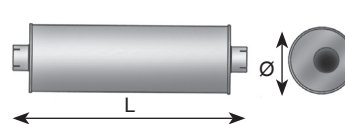

Dinex					
ALU	HP	L mm	Ø	Inlet	Outlet
40305	300-400	1050	297	111,0 ID	111,0 ID