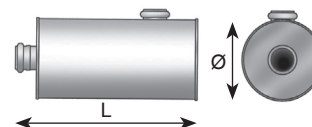

Ø102-Ø114 / 200-400 HP (KW=HP/1,36)

Dinex					
ALU	HP	L mm	Ø	Inlet	Outlet
40302	200-300	762	350	102,0 OD	102,0 OD