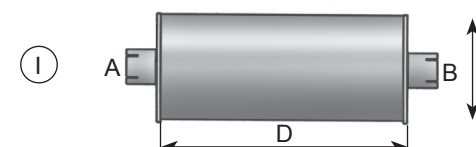

Silencer dimensions

Dinex	ALU	A inch	A mm	B inch	B mm	D inch	D mm	E inch	E mm
15300	2 5/8	63,5	2 1/8	50,8	24	609	7	178	
15301	3 1/8	77,0	3 1/8	77,0	27	685	8	203	
15302	2 5/8	64,0	2 1/2	63,5 OD	25	635	8	203	
15303	2 1/2	63,5 OD	2 1/2	63,5 OD	25	635	8	203	
15305	2 1/2	63,5 OD	2	50,8 OD	47	1207	7 1/8	184	
15310	4 1/8	101,6	4	101,6 OD	25	635	13 x 10	330 x 255	
15312	3 1/8	76,2	3	76,2 OD	19	482	8	203	
15313	2	50,8	1 3/8	34,9 OD	29 1/2	750	5	127	
16301	3 1/8	77,0	3 1/8	77,0	40	1030	8	203	
16304	2 3/8	60,0*	2 3/8	63,5*	34 1/2	880	7	178	
18307	4 1/8	103,0	4 1/8	103,0	44	1120	10	255	
18308	3 5/8	88,9	3 5/8	88,9	40	1016	10	255	
19318	4 1/8	101,6	4 1/8	101,6	43 1/2	1070	13 x 10	255 x 330	
19319	5 1/8	127,0	5 1/8	127,0	36	914	15 x 12	323 x 395	
19320	4 5/8	114,3	4 5/8	114,3	42	930	15 x 10	395 x 255	
21301	3	77,5	3 1/8	76,2 OD	35	890	8	206	
21302	3 1/8	77,5	3	75,5 OD	30	730	11	284	
21303	4	101,6 OD	4	101,6 OD	31 1/2	805	12 1/2	320	
21304	3 1/8	77,0	3 1/4	75,0 OD	35	889	11	280	
21305	4 1/8	101,6	4	101,6 OD	31 1/2	800	12 1/2	318	
21307	3 5/8	89,5	3 3/8	83,0	34 3/4	890	9	237	
21308	4	101,6 OD	4	101,6 OD	31 3/4	805	12 5/8	320	
21309	3 5/8	89,5	3 1/2	88,9 OD	28 5/8	730	11 1/2	284	
21312	3 5/8	89,5	3 1/2	88,9 OD	27 1/2	695	11 3/4	300	