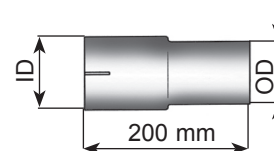

ID/OD

Dinex	ALU	ID mm	OD mm	Inch
93763	64,5	70,0	2 1/2 - 2 3/4	
93769	70,8	76,2	2 3/4 - 3	
93775	76,7	88,9	3 - 3 1/2	
93785	76,7	101,6	3 - 4	
93778	89,4	101,6	3 1/2 - 4	
68125	89,5	110,0	3 1/2 - 4 3/8	
93714	102,1	114,3	4 - 4 1/2	
93225	102,1	127,0	4 - 5	
93729	114,8	127,0	4 1/2 - 5