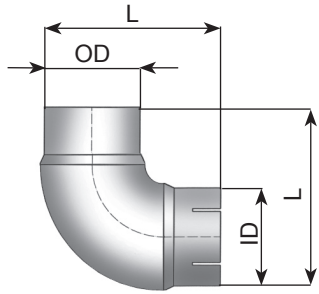

Elbows

18 Manufacturers part number are quoted for reference only

18

OD/OD

Dinex SPD	Dinex L mm	Dinex INOX L mm	Dinex L mm	OD mm	OD mm	OD Inch
96050	200			50,0	50,0	2
96064	200			63,5	63,5	2 1/2
96075	213	96375	200	76,2	76,2	3
96088	213	96388	200	88,9	88,9	3 1/2
96101	252	96401	243	101,6	101,6	4
96107	190			108,0	108,0	4 1/4
96113	271	96412	254	114,3	114,3	4 1/2
96126	297	96426	265	127,0	127,0	5

OD/OD

Dinex SPD	Dinex INOX	OD mm	Inch	T mm	CLR
96046		50,8	2	1,5	50,8
96063		63,5	2 1/2	1,5	50,8
96074		76,2	3	1,5	76,2
	96277	76,1	3	2,0	95,0
96087		88,9	3 1/2	1,5	88,9
	96290	88,9	3 1/2	2,0	114,0
96100		101,6	4	1,5	101,6
	96204	104,0	4	2,0	150,0
96106		108,0	4 1/4	1,5	114,3
96112		114,3	4 1/2	1,5	127,0
	96215	114,8	4 1/2	2,0	152,0
	96230	129,0	5 1/8	2,0	188,0

OD/ID

Dinex SPD	Dinex L mm	Dinex INOX L mm	Dinex L mm	OD mm	ID mm	OD Inch
96051	200			50,0	51,3	2
96065	200			63,5	64,0	2 1/2
96076	213	96376	200	76,2	76,8	3
96089	213	96389	200	88,9	89,4	3 1/2
96102	252	96402	243	101,6	102,1	4
96108	190			108,0	108,5	4 1/4
96110				110,0	110,5	4 1/3
96114	271	96414	254	114,3	114,8	4 1/2
96127	294	96427	265	127,0	128,0	5

OD/OD

Dinex SPD	Dinex INOX	OD mm	Inch	T mm	CLR
	96246	50,8	2	1,5	52,0
96260		60,0	2 3/8	2,9	76,0
	96263	63,5	2 1/2	1,5	63,0
96270		70,0	2 3/4	2,9	92,0
96276		76,2	3	2,9	95,0
	96274	76,2	3	1,5	62,0
96289		88,9	3 1/2	3,2	115,0
	96287	88,9	3 1/2	1,5	76,0
96202		101,6	4	3,6	134,0
	96300	101,6	4	1,5	85,0
96208		108,0	4 1/4	3,6	143,0
96214		114,3	4 1/2	3,6	153,0
	96312	114,3	4 1/2	1,5	96,0
	96325	127,0	5	1,5	100,0
96229		133,0	5 1/4	4,0	188,0

ID/ID

Dinex SPD	Dinex L mm	Dinex INOX L mm	Dinex L mm	ID mm	ID mm	Inch
97051	200			51,3	51,3	2
97065	200			63,5	63,5	2 1/2
97076	213	96377	200	76,8	76,8	3
97089	213	96390	200	89,4	89,4	3 1/2
97102	252	96403	243	102,1	102,1	4
97108	190			108,5	108,5	4 1/4
97110				110,5	110,5	4 3/8
97114	271	96415	254	114,8	114,8	4 1/2
97127	294	96428	265	128,0	128,0	5