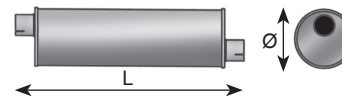

Dinex						
ALU	HP	L mm	Ø	Inlet	Outlet	
44304	200-300	1230	252	102,0 ID	102,0 ID