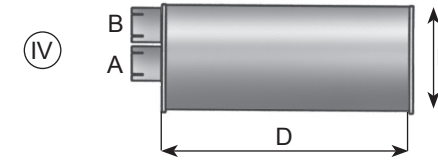

Silencer dimensions

Dinex								
ALU	A inch	A mm	B inch	B mm	D inch	D mm	E inch	E mm
21330	4 1/2	114,3*	4 1/2	114,3*	24 5/8	626	17 5/8	448
21333	4 1/2	114,3*	4 1/2	114,3*	24 1/2	626	17 1/2	448
21336	4 1/2	108,0 OD*	4 1/2	115,0*	24 1/2	630	17 1/2	448
21339	4	103,0	4	103,0	43	1093	12	303
21351	4 1/2	114,3*	4 1/2	114,3*	24 5/8	626	17 5/8	448
21353	4 1/2	114,3 OD*	4 1/2	114,3 OD*	24 7/8	630	17 5/8	448
21354	4 1/2	114,3 OD*	4 1/2	114,3 OD*	24 7/8	630	17 5/8	448
21355	4 1/2	114,3*	5	127,0*	25 1/4	642	17 5/8	440
21356	4 1/8	104,0	4 1/2	114,0*	46 1/2	1180	10	255
21358	4 1/4	104,0*	4 1/2	114,0*	46 1/2	1180	10	255
21359	4 1/2	114,3*	5	127,0*	24 5/8	642	17 5/8	440
21363	4	103,0*	4 7/8	123,5 OD*	35 1/2	900	10 x 11 1/2	255 x 282
21364	4 1/2	114,0	4 1/2	114,0	24 7/8	630	17 5/8	448
28325	4 1/8	100,0	4 1/2	112,0	41	1000	14 x 6 1/2	150 x 350
28328	4 7/8	120,0	4 3/8	110,0	44	1117	14 x 10	355 x 255
44364	3 1/8	77,0	3 1/8	77,0	30	765	10	255
47300	2 3/4	66,0	3 1/8	90,0	29 1/2	750	7 1/8 x 11	180 x 280
49337	3 1/8	81,0	3 5/8	90,0	33 1/2	850	7 1/8 x 11	180 x 280
49356	4 3/4	121,0*	4 1/8	104,0 OD	23 5/8	600	12 x 19 7/8	303 x 505
49358	4 3/4	121,0*	4 1/2	114,0 OD	23 5/8	600	12 x 19 7/8	303 x 505
49364	4 3/4	121,0*	4 1/2	114,0*	23 5/8	600		303 x 505
50356	3 5/8	90,0	2 3/4	71,0 OD	39 3/8	1000	7 1/8 x 11	180 x 280
50363	3 5/8	91,0	3 3/8	86,0 OD	39 3/8	1000	7 1/8 x 11	180 x 280
50372	2 3/4	71,0 OD	2 3/4	71,0 OD	41 3/8	1050	8 1/8	206
50379	2 3/4	71,0 OD	2 3/4	71,0 OD	41 3/8	1050	9 3/8	237
50380	2 3/4	71,0 OD	2 3/4	71,0 OD	41 3/8	1050	9 3/8	237
50383	3 5/8	91,0	3 5/8	91,0	41 3/8	1050	9 3/8	237
50389	3	75,5 OD	3 1/8	77,0	43 3/8	1100	7 1/4 x 11	183 x 280
50392	4 1/8	101,0	4	100,0 OD	39 3/8	1000	11 1/4	284
50402	2	50,0 OD*	2	50,0*	11 3/8	290	5 1/8 x 9 1/4	130 x 235
50404	4 1/8	102,0	4 1/8	105,0 OD	45 1/4	1150	11 7/8	300
50405	3 5/8	89,0	3 5/8	89,0	41 3/8	1050	9 1/4	237
50413	4 1/8	101,0	3 1/2	90,0 OD	43 3/8	1100	7 1/8 x 11	180 x 280
50415	3 5/8	90,5	2 3/4	71,0 OD	39 3/8	1000	7 1/8 x 11	180 x 280
50420	3 5/8	90,5	2 3/4	71,0 OD	39 3/8	1100	7 1/8 x 11	183 x 280
50425	3 5/8	91,0	3 3/8	85,0 OD	39 3/8	1000	7 1/8 x 11	183 x 280

Dinex								
ALU	A inch	A mm	B inch	B mm	D inch	D mm	E inch	E mm
64327	4 3/8	109,0	4 3/8	109,0	23 5/8	600	12 3/4 x 23 5/8	323 x 598
64338	3 3/4	94,0*	3 3/4	94,0*	25 5/8	650	12 3/4 x 23 5/8	323 x 598
64340	3 1/4	81,0	3 5/8	90,5	39 1/4	995	8 7/8	225
80378	3 1/2	89,0*	3 1/2	89,0*	36	930	9 3/4	255
80381	3 1/2	89,0 OD	3 1/2	89,0 OD	41 3/8	1050	11 1/4	284
80408	4 1/8	104,0*	4 1/8	104,0*	36 5/8	930	11 1/4	284