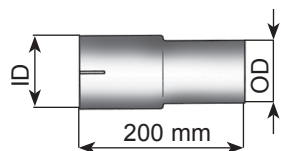

Pipe Adaptors & Connectors

Manufacturers part number are quoted for reference only

ID/ID

Dinex	ALU	ID mm	ID mm	Inch
93751	51,0	60,5	2 - 2 3/8	
93760	60,5	64,0	2 3/8 - 2 1/2	
93761	60,5	70,5	2 3/8 - 2 3/4	
93762	60,5	76,7	2 3/8 - 3	
93764	64,5	70,8	2 1/2 - 2 3/4	
93770	70,5	76,7	2 3/4 - 3	
93774	75,5	90,5	3 - 3 1/2	
93776	76,7	89,5	3 - 3 1/2	
93777	76,7	102,1	3 - 4	
93780	80,5	89,5	3 1/8 - 3 1/2	
93772	80,5	102,1	3 1/8 - 4	
93789	89,4	102,1	3 1/2 - 4	
93791	89,4	108,5	3 1/2 - 4 1/4	
93792	89,4	110,5	3 1/2 - 110 mm	
93793	89,4	114,8	3 1/2 - 4 1/2	
93794	90,5	114,8	3 1/2 - 4 1/2	
93799	101,0	103,0	4 - 4	
93700	101,0	114,8	4 - 4 1/2	
93702	102,1	109,0	4 - 4 1/4	
93704	102,1	110,5	4 - 110 mm	
93713	102,1	114,8	4 - 4 1/2	
93705	102,1	127,5	4 - 5	
93709	108,5	110,5	4 1/4 - 110 mm	
93708	108,5	114,8	4 1/4 - 4 1/2	
93711	108,5	120,5	4 1/4 - 4 3/4	
93712	108,5	127,5	4 1/4 - 5	
93716	110,5	114,8	110 mm - 4 1/2	
93717	110,5	120,5	110 mm - 4 3/4	
93718	110,5	127,5	110 mm - 5	
93719	114,8	127,5	4 1/4 - 5	
93720	120,5	127,5	4 3/4 - 5	
93724	128,0	128,0	5 - 5	

OD/ID

Dinex	ALU	ID mm	OD mm	Inch
93782	76,7	76,2	3 - 3	
93787	89,4	98,9	3 1/2 - 3 7/8	
93721	102,1	101,6	4 - 4	
93726	128,0	127,0	5 - 5	

ID/OD

Dinex	ALU	ID mm	OD mm	Inch
93763	64,5	70,0	2 1/2 - 2 3/4	
93769	70,8	76,2	2 3/4 - 3	
93775	76,7	88,9	3 - 3 1/2	
93785	76,7	101,6	3 - 4	
93778	89,4	101,6	3 1/2 - 4	
68125	89,5	110,0	3 1/2 - 4 3/8	
93714	102,1	114,3	4 - 4 1/2	
93225	102,1	127,0	4 - 5	
93729	114,8	127,0	4 1/2 - 5	

OD/ID

Dinex	ALU	ID mm	OD mm	Inch
93790	89,4	76,2	3 1/2 - 3	
93783	102,1	76,2	4 - 3	
93703	102,1	88,9	4 - 3 1/2	
93710	110,5	101,6	3 1/3 - 4	
93715	114,8	101,6	4 1/2 - 4	
93722	128,0	101,6	5 - 4	

ID/ID

Dinex	ALU	ID mm	ID mm	Inch	L mm
93752	51,0	51,0	2	200	
93759	61,0	61,0	2 3/8	200	
93765	66,0	66,0	2 5/8	200	
93771	71,0	71,0	2 3/4	200	
93773	76,0	76,0	3	250	
93781	77,0	77,0	3	250	
93779	81,0	81,0	3 1/8	250	
93788	90,0	90,0	3 1/2	250	
93784	101,0	101,0	4	300	
93706	103,0	103,0	4	300	
93786	111,0	111,0	4 3/8	300	
93725	115,0	115,0	4 1/2	300