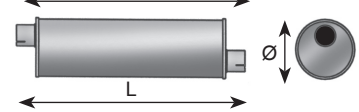

Ø102-Ø128 / 300-500 HP (KW=HP/1,36)

Dinex					
ALU	HP	L mm	Ø	Inlet	Outlet
89415	300-350	1000	181	115,0 ID	115,0 ID

Dinex					
ALU	HP	L mm	WxL	Inlet	Outlet
24313	300-450	1240	251x327	115,0 ID	115,0 ID

Dinex					
ALU	HP	L mm	Ø	Inlet	Outlet
21327	300-450	970	347	115,0 ID	114,3 OD