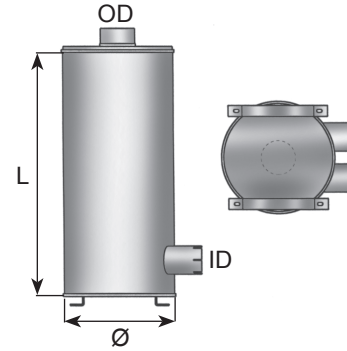

Dinex					
INOX	ID mm	OD mm	Ø	L mm	HP
88330	103,0	140,0	400	960	450