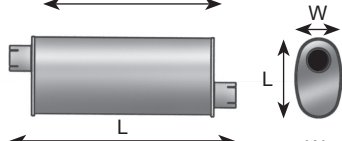

Ø90-Ø115 / 90-250 HP (KW=HP/1,36)

Dinex						
ALU	HP	L mm	Ø	Inlet	Outlet	
89390	90-250	1000	181	90,0 ID	90,0 ID	

Dinex						
ALU	HP	L mm	Ø	Inlet	Outlet	
89326	90-250	740	263	89,5 ID	102,0 OD	

Dinex						
ALU	HP	L mm	Ø	Inlet	Outlet	
89456	90-250	920	234	90,0 ID	115,5 ID	