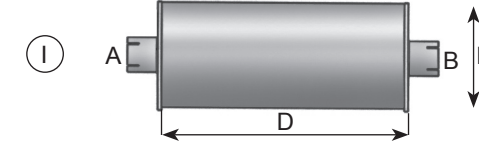

Silencer dimensions

Dinex	ALU	A inch	A mm	B inch	B mm	D inch	D mm	E inch	E mm
68323	4 5/8	115,0	4 5/8	115,0	38 9/16	980	10 3/4 x 15 1/8	273 x 383	
69300	3 1/4	80,0*	2 7/8	70,0	24 1/2	620	6 7/8 x 11 3/4	173 x 298	
69301	3 1/4	80,0*	2 7/8	70,0	25 5/8	650	6 7/8 x 11 3/4	173 x 298	
70313	4	101,6 OD	4 1/8	102,0	42 1/2	1080	10	255	
70316	4 7/16	112,7 OD	4 1/2	111,1	42 1/2	1080	13 x 10	255 x 330	
70317	4	101,6*	4	101,6*	42	1070	10	255	
70323	4 1/8	102,5	4 1/8	102,5	36	896	10	255	
70324	5 1/8	128,0	5 1/8	128,0	36	915	15 x 10	255 x 382	
70332	3 1/8	77,0	3 1/8	76,2 OD	28	712	8	206	
72300	1 7/8	45,0	2	50,8 OD	21 5/8	550	6 1/8	155	
72302	2	50,0*	2 1/8	55,0*	28 3/8	720	5 7/8 x 8 3/4	148 x 222	
72305	2	50,0	2	50,8 OD	22 5/8	573	7 1/8	181	
80300	2 5/8	64,0	2 1/2	61,0	24 1/2	620	6 1/8	155	
80301	3 1/8	76,7	2 5/8	64,6	23 5/8	600	6 1/8	155	
80317	4 5/8	114,3	4 1/2	114,3 OD	30 3/4	780	10 1/2	266	
80318	4 1/2	114,3 OD*	4 1/2	114,3 OD	47 1/4	1200	10 1/2	266	
80319	4 5/8	114,3	4 1/2	114,3 OD	31 1/2	800	10 1/2	320	
80324	3 1/2	88,9 OD	3 1/2	88,9 OD	24 1/2	620	11 7/8	300	
80328	4 5/8	114,3	4 5/8	114,3	35	890	9 7/8	249	
80338	4 5/8	114,3	4 5/8	114,3	47 1/4	1200	10 1/2	266	
80343	4 1/2	114,3*	4 5/8	114,3	35	890	9 7/8	249	
80349	4 5/8	114,3	4 1/2	114,3 OD	30 1/2	780	10 1/2	266	
80351	4 1/2	114,3*	4 5/8	115,4	44	1130	9 3/4	249	
80353	4 5/8	114,3	4 5/8	114,3	47 1/4	1200	10 1/2	266	
80370	4 5/8	115,0	4 5/8	114,0	19 3/4	500	9	228	
80373	4 5/8	114,0	4 5/8	114,0	35	890	9 7/8	249	
80384	3 1/2	89,0 OD*	4 3/16	105,0 OD	35 1/2	900	10	249	
80385	3 1/2	89,0 OD*	3 1/2	89,0 OD	35 3/4	910	15 x 10	256 x 383	
80402	5 1/8	127,0*	5	120,0	18 3/4	475	10	255	
80405	5	127,0*	5	120,0	18 3/4	475	10	255	

Dinex	ALU	A inch	A mm	B inch	B mm	D inch	D mm	E inch	E mm
80407	5 1/8	127,0	5 1/8	127,0	55 1/8	1400	9 7/8	249	
89322	4 1/4	110,5	4 1/4	110,5	35 7/8	910	11 7/8	300	
89352	2 1/8	51,0	2 1/8	51,0	24	620	6	155	
89360	2 1/2	61,0	2 1/2	61,0	31 1/2	800	7 1/4	184	
89376	3 1/4	76,2	3 1/8	76,2	39 3/8	1000	7 1/4	184	
89389	3 5/8	89,5	3 5/8	89,5	39 3/8	1000	7 1/4	184	
89390	3 5/8	89,5	3 5/8	89,5	31 1/2	800	7 1/4	184	
89402	4 1/8	102,5	4 1/8	102,5	39 3/8	1000	7 1/4	184	
89403	4 1/8	102,5	4 1/8	102,5	31 1/2	800	7 1/4	184	
89408	4 3/8	108,5	4 3/8	108,5	39 3/8	1000	7 1/4	184	
89414	4 5/8	115,0	4 5/8	115,0	39 3/8	1000	7 1/4	184	
89415	4 5/8	115,0	4 5/8	115,0	31 1/2	800	7 1/4	184	
89430	3 1/8	76,8	3 1/8	76,8	39	990	7 1/4	184	
89431	3 5/8	89,4	3 5/8	89,4	39	990	7 1/4	184	
89432	4 1/8	102,2	4 1/8	102,2	39	990	7 1/4	184	

Manufacturers part number are quoted for reference only