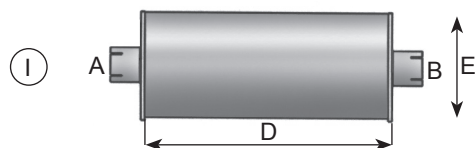

Silencer dimensions

Dinex	ALU	A inch	A mm	B inch	B mm	D inch	D mm	E inch	E mm
	24320	4 1/8	101,6	4	98,0	39	990	10	255
	27300	3 5/8	88,9	3 5/8	88,9	30	765	8	206
	27301	3 5/8	88,9	3 5/8	88,9	30	762	8	206
	27302	3 1/8	76,2	3 1/8	76,2	42 1/2	1080	5 3/8 x 10 6/8	136 x 276
	27303	3 1/8	76,2	3 1/8	76,2	42 1/2	1080	8	203
	28300	2 1/8	50,8	2 1/8	50,8	21 1/2	550	7 1/4	184
	28301	2 1/8	50,5	2 1/8	50,5	21 1/2	550	7 1/4	184
	28306	2 3/4	70,0 OD	3 1/8	80,0 OD	39 3/8	1095	8 1/2	215
	28312	4 3/4	122,0 OD	4 5/8	112,0 OD	42 1/2	1040	6 1/2 x 14 1/2	365 x 170
	28313	2 3/8	57,5	2 5/8	63,3	22 1/2	580	6 5/8	184
	28321	2 5/8	65,5	2 1/2	62,0 OD	21	533	7 5/8	192
	28322	2 3/4	70,0 OD	2 3/4	70,0 OD	28	720	8 1/4	210
	28323	3 1/8	80,0 OD	3	75,0 OD	28 3/8	720	9 1/8	230
	28330	2 5/8	65,5	2 1/2	61,5 OD	30	763	7 5/8	192
	28331	3 1/8	76,5	3	76,0 OD	23 5/8	597	8 5/8 x 13 3/8	214 x 334
	28332	3 1/8	77,0	3	76,0 OD	25 5/8	650	8 5/8 x 13 3/8	214 x 334
	28336	2 3/8	58,0	2 1/2	63,0 OD	30	763	8	192
	28341	3	77,0	3 3/8	85,0 OD	29 7/8	750	8 5/8 x 13 3/8	214 x 334
	28342	2 3/8	57,2	2 1/2	63,0 OD	30	760	8	206
	29300	2 3/8	57,2	2 3/8	57,2	36	900	8	206
	29301	2 1/8	49,0	2 1/4	57,2 OD	29 1/8	740	8	206
	29302	2 5/8	63,5	3	73,0	35 3/8	900	8	206
	29303	3 1/8	77,0	3	76,0 OD	30	760	7	184
	29305	2	49,0	2 1/2	60,0 OD*	29	740	8	206
	29307	3 1/8	77,0	3 1/8	77,0	21	635	7	184
	29310	4	102,0 OD	4 1/8	101,6	26	660	13 x 10	254 x 330
	29312	2 5/8	63,5	2 1/2	63,5 OD	35	900	8	206
	29313	2 3/8	58,0	2 3/4	70,0*	29	736	8	206
	29315	2	50,8 OD	1 3/4	44,5 OD	30	730	7	184