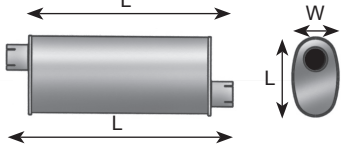

Dinex					
ALU	HP	L mm	WxL	Inlet	Outlet
88312	90-160	510	202X302	71,0 ID	66,0 ID