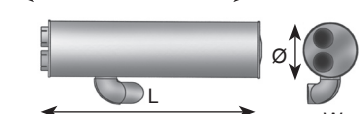

Dinex					
ALU	HP	L mm	Ø	Inlet	Outlet
50393	300-500	1190	297	101,5 ID	101,5 ID