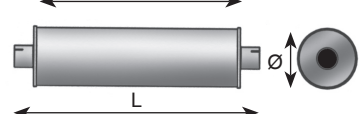

Dinex					
ALU	HP	L mm	Ø	Inlet	Outlet
80407	300-500	1565	246	128,0 ID	128,0 ID