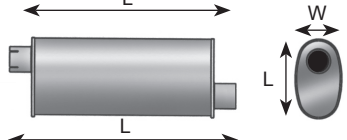

Dinex						
ALU	HP	L mm	WxL	Inlet	Outlet	
50417	90-200	920	210x330	90,5 ID	85,0 OD