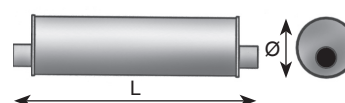

Dinex					
ALU	HP	L mm	Ø	Inlet	Outlet
88327	200-300	1060	338	101,6 OD	101,6 OD