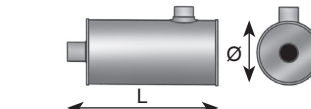

Dinex					
ALU	HP	L mm	Ø	Inlet	Outlet
80316	90-160	585	246	77,0 ID	77,0 ID