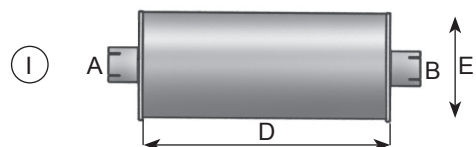

Silencer dimensions

Dinex	ALU	A inch	A mm	B inch	B mm	D inch	D mm	E inch	E mm
15300	2 5/8	63,5	2 1/8	50,8	24	609	7	178	
15301	3 1/8	77,0	3 1/8	77,0	27	685	8	203	
15302	2 5/8	64,0	2 1/2	63,5 OD	25	635	8	203	
15303	2 1/2	63,5 OD	2 1/2	63,5 OD	25	635	8	203	
15305	2 1/2	63,5 OD	2	50,8 OD	47	1207	7 1/8	184	
15310	4 1/8	101,6	4	101,6 OD	25	635	13 x 10	330 x 255	
15312	3 1/8	76,2	3	76,2 OD	19	482	8	203	
15313	2	50,8	1 3/8	34,9 OD	29 1/2	750	5	127	
16301	3 1/8	77,0	3 1/8	77,0	40	1030	8	203	
16304	2 3/8	60,0*	2 3/8	63,5*	34 1/2	880	7	178	
18307	4 1/8	103,0	4 1/8	103,0	44	1120	10	255	
18308	3 5/8	88,9	3 5/8	88,9	40	1016	10	255	
19318	4 1/8	101,6	4 1/8	101,6	43 1/2	1070	13 x 10	255 x 330	
19319	5 1/8	127,0	5 1/8	127,0	36	914	15 x 12	323 x 395	
19320	4 5/8	114,3	4 5/8	114,3	42	930	15 x 10	395 x 255	
21301	3	77,5	3 1/8	76,2 OD	35	890	8	206	
21302	3 1/8	77,5	3	75,5 OD	30	730	11	284	
21303	4	101,6 OD	4	101,6 OD	31 1/2	805	12 1/2	320	
21304	3 1/8	77,0	3 1/4	75,0 OD	35	889	11	280	
21305	4 1/8	101,6	4	101,6 OD	31 1/2	800	12 1/2	318	
21307	3 5/8	89,5	3 3/8	83,0	34 3/4	890	9	237	
21308	4	101,6 OD	4	101,6 OD	31 3/4	805	12 5/8	320	
21309	3 5/8	89,5	3 1/2	88,9 OD	28 5/8	730	11 1/2	284	
21312	3 5/8	89,5	3 1/2	88,9 OD	27 1/2	695	11 3/4	300	