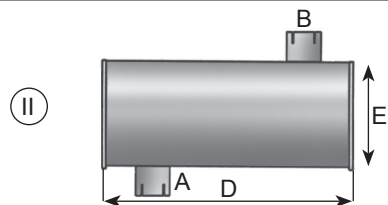

Silencer dimensions

Dinex	ALU	A inch	A mm	B inch	B mm	D inch	D mm	E inch	E mm
50310		3 7/8	100,0 OD	4 1/8	102,5	27 5/8	700	11 1/4	284
50331		3 3/4	95,0 OD	4	101,0	27 5/8	700	11 1/4	284
50332		3	75,0 OD	3 1/4	80,5	27 5/8	700	11 1/4	284
50352		2 5/8	66,5 OD	2 5/8	65,5	21 1/8	535	9 1/8 x 4 3/4	230 x 120
67302		4 1/8	110,0	4	100,0	25	635	12 x 19 7/8	304 x 503
69302		3 1/8	80,0*	3	75,0 OD	34 5/8	880	8 1/8	206
80320		4 1/2	114,3 OD	4 5/8	114,3	31 3/4	805	12 3/4 x 15 3/4	323 x 398
80327		3 1/2	89,0 OD	3 1/2	89,0 OD	24 1/2	620	11 7/8	300
80329		3 1/2	89,0 OD	3 1/2	89,0 OD	24 1/2	620	11 7/8	300
80330		4 1/2	114,3 OD	4 1/2 *	114,3*	31 3/4	805	12 3/4 x 15 3/4	323 x 398
80339		4 1/2	114,3 OD	4 5/8	114,3	28 3/4	730	17 3/4	448
80340		4 1/2	114,0*	4 1/2	114,0*	28 1/2	736	18	448
80341		4 1/2	114,0*	4 1/2	114,0*	28 1/2	736	18	448
80345		4 1/2	114,0*	4 1/2	114,0*	27 1/2	736	18	445
80346		4 1/2	114,3 *	4 1/2	114,3*	28 1/2	730	18	448
80352		4 1/2	136,0*	4 1/2	114,3*	28 1/2	730	18	448
80362		4	102,0 OD	4	102,0 OD	27 5/8	702	13 3/4	350
80365		4	102,0 OD	4	102,0 OD	27 5/8	702	13 3/4	350
80366		4	102,0 OD	4	102,0 OD	27 5/8	702	13 3/4	350
80369		4 1/2	114,0 OD	4 1/2	114,0 OD	28 3/4	730	17 3/4	448
80374		4 1/2	114,0*	4 1/2	114,0*	28 1/2	730	18	448
80375		4 5/8	115,0	4 5/8	114,0	28 3/4	730	17 3/4	448
80379		4 5/8	114,0	5	127,0 OD	28 3/4	730	17 3/4	448
80382		4 1/2	114,0*	4 1/2	114,0 OD	28 1/2	736	18	448
80404		5	127,0 OD	5	127,0 OD	26 3/4	680	17 3/4	448
80410		5 1/4	134,0*	5 1/4	134,0*	27 5/8	700	17 3/4	448
80411		4	102,0 OD	4	102,0 OD	27 5/8	702	9 7/8	250
80412		5 1/4	134,0*	5 1/4	134,0*	27 5/8	700	17 3/4	448

Dinex	ALU	A inch	A mm	C inch	C mm	D inch	D mm	E inch	E mm
16305		3 1/8	77,0	3 1/8	77,0	27 1/2	695	8	206
18301		2 5/8	63,5	2 5/8	63,5	27	685	7	184
18303		3 1/2	88,9	3 1/2	88,9	27 1/2	700	2 x 8	50 x 203
18306		3 1/8	76,2	3 1/8	76,2	27	685	7	184
18317		4	101,6 OD	4	101,6 OD	30	762	12 x 19	304 x 482
18318		4	101,6 OD	4	101,6 OD	30	762	12 x 19	304 x 482
18319		3 1/8	77,0	3 1/8	77,0	28	710	10	255
18320		4 1/8	103,0	4 1/8	103,0	29 5/8	750	11 7/8	300
18325		3 5/8	90,5	3 1/2	76,5	24 7/8	630	9 7/8	249
21300		4 5/8	116,0	4	101,6 OD	43 3/8	1110	11 7/8	300
21319		4	102,0 OD	4 1/2	114,3 OD	31 1/2	800	13 1/2	341
21320		4	102,0 OD	4 1/4	108,0 OD	31 1/2	800	13 1/2	341
21325		4 5/8	115,0	4 1/2	114,3 OD	31 1/2	800	20 1/4	350
21326		4 5/8	115,0	4 1/4	108,0 OD	31 1/2	800	20 1/4	350
21332		4 1/2	108,0 OD*	4 1/2	114,0 OD	24 1/2	626	17 1/2	448
21334		4 1/2	108,0 OD*	4 1/2	114,0 OD	24 1/2	626	17 1/2	448
21340		3 5/8	88,9	3 1/2	88,9 OD	11 1/2	292	12	304
21346		4 5/8	114,3	4 1/2	114,3 OD	13	330	16	406
21352		4 1/4	108,0 OD*	4 1/2	114,0 OD*	24 5/8	626	17 5/8	448
21361		4 1/8	110,0 OD	4 5/8	114,3	63	1460	10	255
21366		5 5/8	127,0	5	127,0 OD	17 1/2	445	16	405
21369		5	127,0 OD	4 5/8	116,0	57 1/2	1460	9 5/8	246