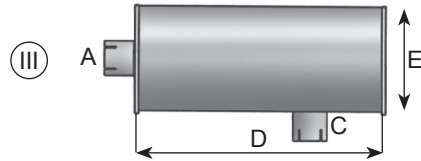

Silencer dimensions

Dinex									
A LU	A inch	A mm	C inch	C mm	D inch	D mm	E inch	E mm	
24309	4 3/8	111,1 OD	4	101,6 OD	40	1016	10 x 13	254 x 330	
24310	4 5/8	115,0	4 5/8	115,0	40	1015	10 x 13	254 x 330	
24311	3 5/8	89,0	3 1/8	77,0	29	795	8	206	
24319	4 5/8	116,0	4 5/8	116,0	55	1397	8 1/2 x 15 1/2	212 x 395	
24321	4 5/8	115,0	4,625	115,0	55	1397	8 1/2 x 15 1/2	212 x 395	
28311	4 3/4	117,0	4 1/4	110,0 OD	38	1000	9	220	
28324	3 5/8	89,0	3 3/4	96,0 OD	39 1/2	1000	10	250	
28334	4 3/8	110,0 OD	4 1/2	111,0	39 1/2	1003	9 3/4	246	
28338	4 7/8	124 OD	4 1/2	111,0	31 1/8	792	15	383	
28340	4 7/8	124 OD	4 1/2	111,0	31 1/4	792	15	383	
30307	4 1/8	102,0	4	98,4	40	1016	10	255	
44331	3	76,2*	3	76,2*	17 1/2	445	8	203	
44379	3 1/8	77,0	3 1/8	77,0	27 1/8	690	10	255	
44382	3 1/8	77,0	3 5/8	90,0	26 3/8	670	10	255	
44383	3 1/8	77,0	3 5/8	90,0	26 3/8	670	10	255	
44385	3 5/8	90,0	3 5/8	90,0	37	940	10 3/4	273	
44388	4	102,0 OD	4 1/8	102,0	39 7/8	1012	8 7/8 x 15 5/8	212 x 395	
44391	3 5/8	91,0	3 5/8	91,0	40 3/8	1225	10	255	
44392	3 5/8	91,0	3 5/8	91,0	71 3/4	1822	10	255	
44398	4 1/8	102,0	3*	77,0	58	1474	10	255	
49300	4 1/8	101,0	4	101,0*	30	760	11 3/4 x 9 3/4	250 x 300	
49301	4 1/8	101,0	4	101,0*	30	760	9 7/8 x 11 7/8	250 x 300	
49302	4 1/4	106,0	4	101,0*	30	760	11	250 x 300	
49303	4 1/4	106,0	4	101,0*	30	760	11	250 x 300	
49306	4 1/4	106,0	4	101,0*	30	760	11	250 x 300	
49312	4 1/4	102,5	4	101,0*	30	760	11 3/4 x 9 1/2	250 x 300	
49313	4	101,6	4 1/8	106,0*	30	760	11 3/4 x 9 1/2	250 x 300	

Dinex									
A LU	A inch	A mm	C inch	C mm	D inch	D mm	E inch	E mm	
49315	5 1/8	126,0	4 1/16	106,0*	20 7/8	530	9 7/8 x 11 7/8	250 x 300	
49316	5 1/8	126,0	4 1/4	106,0 OD*	30	760	11	250 x 300	
49317	5 1/8	126,0	4 1/4	106,0 OD*	29 5/8	700	11	250 x 300	
49318	4	100,0 OD	4	101,0*	30	760	11	250 x 300	
49319	4 1/2	114,0 OD*	4 1/2	111,5	28 3/4	730	11	250 x 300	
49320	4	101,6	4 1/8	101,0*	29 1/2	760	11 3/4 x 9 3/4	249 x 300	
49321	3 1/8	80,0 OD	4	102,5	35 1/2	900	11 7/8	300	
49323	4 3/4	116,0	4 *	101,0*	30	760	9 7/8 x 11 7/8	250 x 300	
49324	4 1/2	111,5	5	127,0*	23 2/3	600	15 3/4	400	
49325	4	101,0*	4 1/8	105,0 OD	30	760	9 7/8 x 11 7/8	250 x 300	
49327	4 1/2	111,5	4 3/8	111,5*	23 2/3	590	15 3/4	400	
49335	4 1/2	111,0	5 1/2	141,0*	23 5/8	600	15 3/4	400	
49336	4 1/2	111,0	4 3/8	111,5*	20 3/4	530	11 3/4 x 9 3/4	300 x 250	
49345	4 1/8	101,0	5	127,0	23 2/3	590	15 3/4	400	
49349	4 1/8	102,0	5	127,0	23 2/3	590	15 3/4	400	
49350	4 1/2	111,0	5	127,0	23 2/3	600	15 3/4	400	
49359	3 7/8	95,0	4	101,6 OD	26 1/2	675	9 7/8 x 11 7/8	249 x 300	
49360	4 1/8	105,0 OD	4 3/4	121,0	20 7/8	530	11	249 x 300	
49440	4 1/8	101,0	4 1/2	114,0 OD	23 1/4	590	11	400	
50301	3	75,0 OD	3 1/8	76,0	25 1/4	640	11 1/4	284	
50318	3 1/8	76,0	3	77,0 OD	25 5/8	650	9 7/8	249	
50334	5 1/8	130,0	3 3/4	96,0	39	1000	10 3/4	284	
50357	3 5/8	91,0	2 3/4	70,5 OD	36	750	11 1/4	284	
50358	3 5/8	89,0	3 1/8	75,0	27 1/8	690	12 5/8	320	
50370	4	100,0 OD	4	96,5	27 1/8	690	12 5/8	320	
50387	5 7/8	148,0 OD	4 1/2	114,3 OD	29 1/4	1000	11	284	
50390	4	101,0	3 3/8	86,5 OD	29 1/2	755	11	284	
50410	3 1/8	75,5	3	75,0 OD	27 5/8	700	11 1/4	200	
50422	4 1/8	102,0	3 3/8	86,0 OD	36	750	11 1/4	284	
50423	5 1/8	129,0*	3 3/4	95,0 OD	39	989	11 1/4	284	
50424	3 5/8	90,0	2 3/4	71,0 OD	36	750	11 1/4	284	
50433	4	100,0 OD	4 1/4	104,0 OD	28	710	13 3/4	350	
64311	4 3/8	108,5	4 1/2	112,0	23 3/4	692	12 x 23 3/4	323 x 598	
64312	2 1/8	50,5	2	50,0 OD	31 1/2	800	9 1/4	235	

Manufacturers part number are quoted for reference only