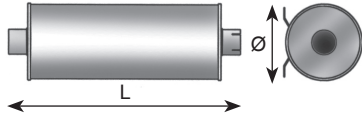

Ø89-Ø102 / 120-600 HP (KW=HP/1,36)

Dinex					
INOX	HP	L mm	Ø	Inlet	Outlet
89426	120-250	840	263	90,5 ID	89,0 OD

Dinex					
INOX	HP	L mm	Ø	Inlet	Outlet
89301	120-250	990	246	90,5 ID	101,6 OD

Dinex					
INOX	HP	L mm	WxL	Inlet	Outlet
89398	120-250	820	180x277	90,5 ID	90,5 ID