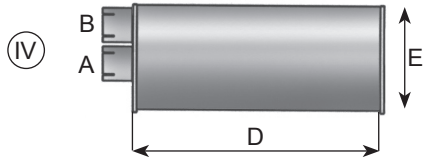

Silencer dimensions

Dinex								
ALU	A inch	A mm	B inch	B mm	D inch	D mm	E inch	E mm
21330	4 1/2	114,3*	4 1/2	114,3*	24 5/8	626	17 5/8	448
21333	4 1/2	114,3*	4 1/2	114,3*	24 1/2	626	17 1/2	448
21336	4 1/2	108,0 OD*	4 1/2	115,0*	24 1/2	630	17 1/2	448
21339	4	103,0	4	103,0	43	1093	12	303
21351	4 1/2	114,3*	4 1/2	114,3*	24 5/8	626	17 5/8	448
21353	4 1/2	114,3 OD*	4 1/2	114,3 OD*	24 7/8	630	17 5/8	448
21354	4 1/2	114,3 OD*	4 1/2	114,3 OD*	24 7/8	630	17 5/8	448
21355	4 1/2	114,3*	5	127,0*	25 1/4	642	17 5/8	440
21356	4 1/8	104,0	4 1/2	114,0*	46 1/2	1180	10	255
21358	4 1/4	104,0*	4 1/2	114,0*	46 1/2	1180	10	255
21359	4 1/2	114,3*	5	127,0*	24 5/8	642	17 5/8	440
21363	4	103,0*	4 7/8	123,5 OD*	35 1/2	900	10 x 11 1/2	255 x 282
21364	4 1/2	114,0	4 1/2	114,0	24 7/8	630	17 5/8	448
28325	4 1/8	100,0	4 1/2	112,0	41	1000	14 x 6 1/2	150 x 350
28328	4 7/8	120,0	4 3/8	110,0	44	1117	14 x 10	355 x 255
44364	3 1/8	77,0	3 1/8	77,0	30	765	10	255
47300	2 3/4	66,0	3 1/8	90,0	29 1/2	750	7 1/8 x 11	180 x 280
49337	3 1/8	81,0	3 5/8	90,0	33 1/2	850	7 1/8 x 11	180 x 280
49356	4 3/4	121,0*	4 1/8	104,0 OD	23 5/8	600	12 x 19 7/8	303 x 505
49358	4 3/4	121,0*	4 1/2	114,0 OD	23 5/8	600	12 x 19 7/8	303 x 505
49364	4 3/4	121,0*	4 1/2	114,0*	23 5/8	600		303 x 505
50356	3 5/8	90,0	2 3/4	71,0 OD	39 3/8	1000	7 1/8 x 11	180 x 280
50363	3 5/8	91,0	3 3/8	86,0 OD	39 3/8	1000	7 1/8 x 11	180 x 280
50372	2 3/4	71,0 OD	2 3/4	71,0 OD	41 3/8	1050	8 1/8	206
50379	2 3/4	71,0 OD	2 3/4	71,0 OD	41 3/8	1050	9 3/8	237
50380	2 3/4	71,0 OD	2 3/4	71,0 OD	41 3/8	1050	9 3/8	237
50383	3 5/8	91,0	3 5/8	91,0	41 3/8	1050	9 3/8	237
50389	3	75,5 OD	3 1/8	77,0	43 3/8	1100	7 1/4 x 11	183 x 280
50392	4 1/8	101,0	4	100,0 OD	39 3/8	1000	11 1/4	284
50402	2	50,0 OD*	2	50,0*	11 3/8	290	5 1/8 x 9 1/4	130 x 235
50404	4 1/8	102,0	4 1/8	105,0 OD	45 1/4	1150	11 7/8	300
50405	3 5/8	89,0	3 5/8	89,0	41 3/8	1050	9 1/4	237
50413	4 1/8	101,0	3 1/2	90,0 OD	43 3/8	1100	7 1/8 x 11	180 x 280
50415	3 5/8	90,5	2 3/4	71,0 OD	39 3/8	1000	7 1/8 x 11	180 x 280
50420	3 5/8	90,5	2 3/4	71,0 OD	39 3/8	1100	7 1/8 x 11	183 x 280
50425	3 5/8	91,0	3 3/8	85,0 OD	39 3/8	1000	7 1/8 x 11	183 x 280

Dinex								
ALU	A inch	A mm	B inch	B mm	D inch	D mm	E inch	E mm
64327	4 3/8	109,0	4 3/8	109,0	23 5/8	600	12 3/4 x 23 5/8	323 x 598
64338	3 3/4	94,0*	3 3/4	94,0*	25 5/8	650	12 3/4 x 23 5/8	323 x 598
64340	3 1/4	81,0	3 5/8	90,5	39 1/4	995	8 7/8	225
80378	3 1/2	89,0*	3 1/2	89,0*	36	930	9 3/4	255
80381	3 1/2	89,0 OD	3 1/2	89,0 OD	41 3/8	1050	11 1/4	284
80408	4 1/8	104,0*	4 1/8	104,0*	36 5/8	930	11 1/4	284