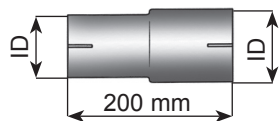

Pipe Adaptors & Connectors

Manufacturers part number are quoted for reference only

ID/ID

Dinex	ALU	ID mm	ID mm	Inch
93751	51,0	60,5	2 - 2 3/8	
93760	60,5	64,0	2 3/8 - 2 1/2	
93761	60,5	70,5	2 3/8 - 2 3/4	
93762	60,5	76,7	2 3/8 - 3	
93764	64,5	70,8	2 1/2 - 2 3/4	
93770	70,5	76,7	2 3/4 - 3	
93774	75,5	90,5	3 - 3 1/2	
93776	76,7	89,5	3 - 3 1/2	
93777	76,7	102,1	3 - 4	
93780	80,5	89,5	3 1/8 - 3 1/2	
93772	80,5	102,1	3 1/8 - 4	
93789	89,4	102,1	3 1/2 - 4	
93791	89,4	108,5	3 1/2 - 4 1/4	
93792	89,4	110,5	3 1/2 - 110 mm	
93793	89,4	114,8	3 1/2 - 4 1/2	
93794	90,5	114,8	3 1/2 - 4 1/2	
93799	101,0	103,0	4 - 4	
93700	101,0	114,8	4 - 4 1/2	
93702	102,1	109,0	4 - 4 1/4	
93704	102,1	110,5	4 - 110 mm	
93713	102,1	114,8	4 - 4 1/2	
93705	102,1	127,5	4 - 5	
93709	108,5	110,5	4 1/4 - 110 mm	
93708	108,5	114,8	4 1/4 - 4 1/2	
93711	108,5	120,5	4 1/4 - 4 3/4	
93712	108,5	127,5	4 1/4 - 5	
93716	110,5	114,8	110 mm - 4 1/2	
93717	110,5	120,5	110 mm - 4 3/4	
93718	110,5	127,5	110 mm - 5	
93719	114,8	127,5	4 1/4 - 5	
93720	120,5	127,5	4 3/4 - 5	
93724	128,0	128,0	5 - 5	

OD/ID

Dinex	ALU	ID mm	OD mm	Inch
93782	76,7	76,2	3 - 3	
93787	89,4	98,9	3 1/2 - 3 7/8	
93721	102,1	101,6	4 - 4	
93726	128,0	127,0	5 - 5