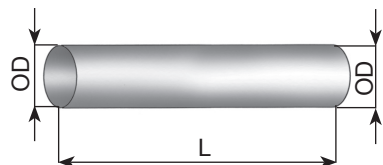

Straight & Extension Pipes

Manufacturers part number are quoted for reference only

ALU

Dinex	Dinex	Dinex	OD mm	OD Inch
L 2000 mm	L 5000 mm	L 6000 mm		
93738		93938	38,0	1 1/2
93745		93945	45,0	1 3/4
93750		93951	50,0	2
94754		93954	54,0	2 1/8
94757		93957	57,0	2 1/4
93361		93960	60,0	2 3/8
93364			63,5	2 1/2
93366		93916	65,0	2 5/8
93371		93970	70,0	2 3/4
94774			75,0	2 7/8
94775		93975	76,0	3
94780		93981	80,0	3 3/8
94790		93990	88,9	3 1/2
94700		94900	100,0	4
94703		93903	101,6	4
94710		93911	110,0	4 1/4
94715		93915	114,3	4 1/2
94720	93921		120,0	4 3/8
94727		93928	127,0	5
94740			140,0	5 1/2
94750			150,0	5 7/8
93753		93953	152,4	6

INOX

Dinex	OD mm	Inch
L 2000 mm		
93551	51,0	2
93560	60,0	2 3/8
93566	63,0	2 1/2
93576	76,2	3
93589	88,9	3 1/2
93502	101,6	4
93514	114,3	4 1/2
93527	127,0	5