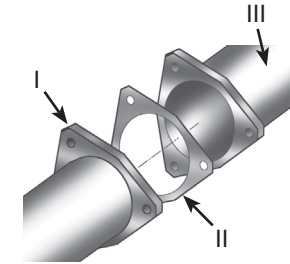

Dinex					
I	II	III	OE	A mm	Inch
78150	50829 / 50971	78151	Mercedes	50,0	2
78175	50810 / 50972	50218	Mercedes	75,0	3
78189	50852 / 50973	51170	Mercedes	85,0	3 3/8
78190	80905	78191	Volvo	88,9	3 1/2
78200	50849 / 50974	51126	Mercedes	100,0	3 7/8
78202	80910	78203	Volvo	101,6	4
78201	21817	78217	DAF	101,6	4
78214	80848	78218	Volvo	114,3	4 1/2
78215	21821 / 21836	78216	DAF	114,3	4 1/2
78227	80921	78228	Volvo	127,0	5
78229	21850	78230	DAF	127,0	5

Dinex			
I	II	III mm	Design
78860	21904	60,0 - 65,0	○
78876	50903	75,0 - 76,0	△
78889	49812	89,0 - 90,0	○
78802	30900	100,0 - 102,0	□
78810	49901	108,0 - 110,0	□
78814	21901	114,0 - 116,0	△