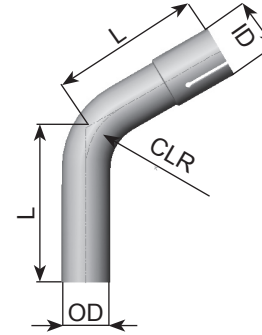

60° (OD/ID)

Dinex	Dinex	L mm	ID mm	OD mm	OD Inch	CLR
ALU	INOX					
92338		90	38,3	38,0	1 1/2	100
92342		100	42,3	42,0	1 5/8	95
92348		90	48,3	48,0	2	110
92350		80	50,3	50,0	2	130
92360		50	60,3	60,0	2 3/8	200
92365		100	65,3	65,0	2 5/8	180
92370		100	70,3	70,0	2 3/4	140
92375		100	75,3	75,0	3	160
92380		140	76,5	80,0	3 1/4	200
92389		110	89,2	88,9	3 1/2	160
92390		120	90,3	90,0	3 5/8	200
92400		150	100,3	100,0	4	180
92410		210	110,3	110,0	4 3/8	260
92414		190	114,6	114,3	4 1/2	200
92420		240	120,3	120,0	4 3/4	250
92427		140	127,3	127,0	5	200