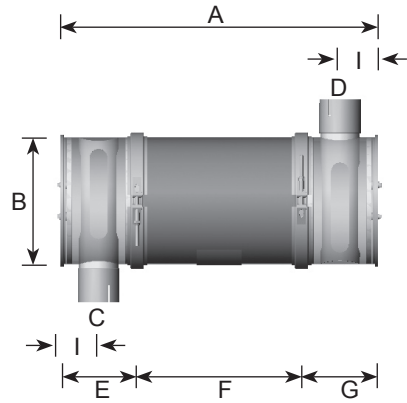

Particle Filters

Manufacturers part number are quoted for reference only

Type 3 Filters: Side inlet/outlet, side inlet/outlet

Dinex	Eng. Displ	Power kW	A mm	B mm	C mm	D mm	E mm	F mm	G mm	I mm	Dinex DPX
41465	-1,5	0-38	451	155	ID Ø 64,5	OD Ø 63,5	130	191	130	65	NEX 0311
41466	1,5-2,5	38-65	503	205	ID Ø 77,0	OD Ø 76,2	130	243	130	65	DPX 8696
41467	2-4	65-95	605	205	ID Ø 77,0	OD Ø 76,2	130	345	130	65	DPX 8595
41491	4-6	95-135	685	249	ID Ø 90,5	OD Ø 88,9	170	345	170	85	DPX 8585
41406	6-8	135-185	685	284	ID Ø 102,5	ID Ø 90,5	170	345	170	85	DPX 8596
42315	6-8	135-185	705	284	OD Ø 114,3	OD Ø 101,6	190	345	170	95/85	DPX 8596
41407	8-9	185-230	685	300	OD Ø 101,6	OD Ø 114,3	170	345	170	85	DPX 8597
41418	9-11	230-300	776	300	ID Ø 115,0	OD Ø 114,3	190	396	190	95	DPX 8563
41419	10-12	230-300	800	320	ID Ø 115,0	OD Ø 114,3	190	420	190	95	DPX 8733
41431	10-12	230-300	800	320	ID Ø 128,0	OD Ø 127,0	190	420	190	95	DPX 8733
41432	12-14	280-350	800	320	ID Ø 128,0	OD Ø 127,0	190	420	190	95	DPX 9048
41494	14-16	315-400	920	400	ID Ø 128,0	OD Ø 127,0	250	420	250	125	DPX 0003PT
41468	16-20	350-450	1020	520	ID Ø 155,0	OD Ø 154,0	300	420	300	150	DPX 0007PT