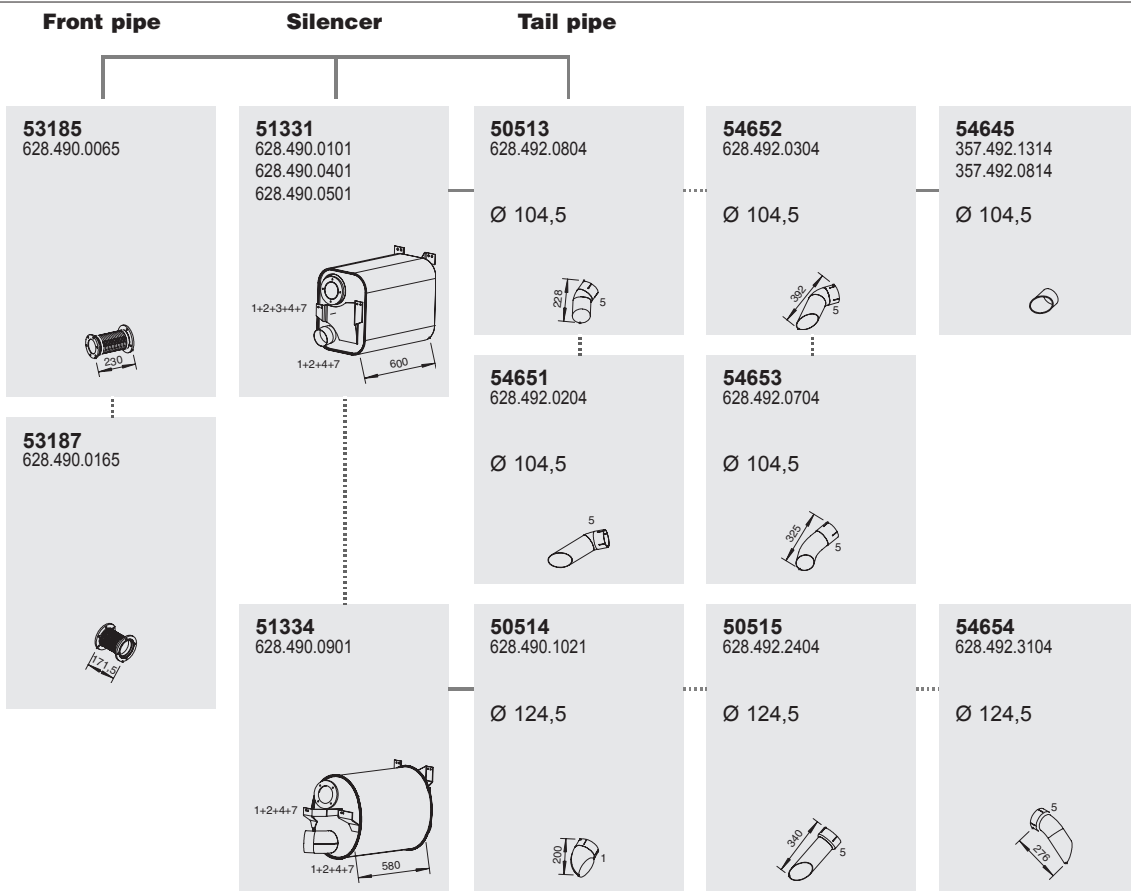

Mounting Parts

1	2	4	5, Ø104,5 mm	5, Ø124,5 mm	6	7
51931 628.491.0041 	50908 300.492.0082 	51930 628.491.0030 	99704 071.555.104.501 	99727 071.555.124.501 	51817 396.492.3241 620.492.6241 	51932 628.491.0415