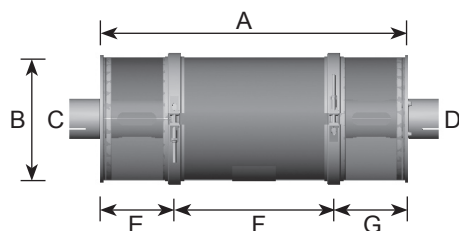

Particle Filters

Manufacturers part number are quoted for reference only

Type 1 Filters: Center placed inlet & outlet

Dinex	Eng. Displ	Power kW	A mm	B mm	C mm	D mm	E mm	F mm	G mm	Dinex
										DPX
41396	-1,5	0-38	451	155	OD Ø 76,2	OD Ø 76,2	130	191	130	NEX 0311
41387	1,5-2,5	38-65	503	205	OD Ø 76,2	OD Ø 76,2	130	243	130	DPX 8696
41391	2-4	65-95	605	205	OD Ø 76,2	OD Ø 76,2	130	345	130	DPX 8595
41489	4-6	95-135	685	249	OD Ø 88,9	ID Ø 90,5	170	345	170	DPX 8585
41397	4-6	95-135	645	249	OD Ø 101,6	OD Ø 101,6	150	345	150	DPX 8585
41388	6-8	135-185	645	284	OD Ø 101,6	OD Ø 101,6	150	345	150	DPX 8596
42301	6-8	135-185	685	284	ID Ø 102,5	ID Ø 102,5	170	345	170	DPX 8596
42306	6-8	135-185	685	284	ID Ø 90,5	ID Ø 90,5	170	345	170	DPX 8596
42307	6-8	135-185	725	284	ID Ø 128,0	ID Ø 128,0	190	345	190	DPX 8596
41389	8-9	185-230	645	300	OD Ø 101,6	OD Ø 101,6	150	345	150	DPX 8597
42318	8-9	185-230	985	300	ID Ø 115,5	ID Ø 128,0	190	345	450	DPX 8597
41403	8-9	185-300	665	300	ID Ø 102,6	OD Ø 101,6	170	345	150	DPX 8597
41390	9-11	230-300	716	300	OD Ø 101,6	OD Ø 101,6	150	396	150	DPX 8563
42319	9-11	230-300	1036	300	ID Ø 128,0	ID Ø 128,0	190	396	450	DPX 8563
41395	10-12	230-300	670	320	OD Ø 101,6	OD Ø 101,6	150	370	150	DPX 8733
41391	12-14	280-350	720	320	OD Ø 101,6	OD Ø 101,6	150	420	150	DPX 9048
41457	14-16	315-400	920	400	OD Ø 128,0	OD Ø 128,0	250	420	250	DPX 0003PT
41458	16-20	350-450	920	520	OD Ø 154,0	OD Ø 154,0	250	420	250	DPX 0007PT
41459	16-20	350-450	940	520	OD Ø 220,0	OD Ø 220,0	260	420	260	DPX 0007PT