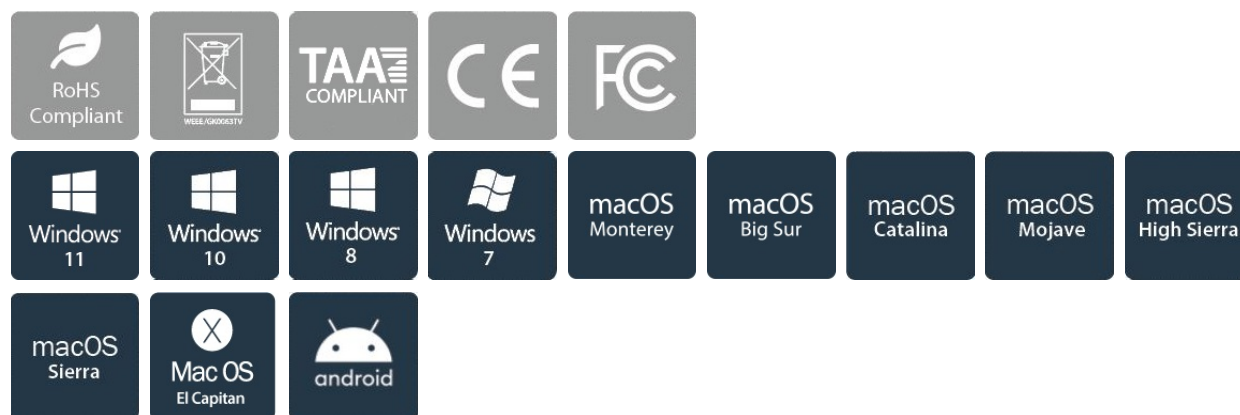

In modalità Collaborazione, è possibile usare il software nScreenShare incluso, per condividere in modo rapido e intuitivo il display tra i diversi computer. Il software funziona sia con computer Windows® che Mac, risultando perfetto per sale conferenza e aule dove possono essere utilizzate diverse piattaforme.

In modalità Wireless Display, è possibile replicare qualsiasi dispositivo con supporto wireless nativo, come smartphone o tablet Android™ utilizzando applicazioni AllShare Cast o Cast Screen, o laptop Windows 8.1, Ultrabook o tablet Surface. In modalità Wireless Display, non è necessario installare software supplementare, risultando efficace per applicazioni Bring Your Own Device (BYOD) presso l'ufficio.

A differenza di alcuni servizi video wireless di difficile configurazione, l'hub di presentazione wireless assicura il perfetto funzionamento delle riunioni, con un'interfaccia utente semplice e intuitiva. Il software è dotato di una modalità Moderatore, che permette di assegnare un leader -- ad esempio un docente, istruttore o responsabile della riunione -- per organizzare meglio la sessione e controllare chi è autorizzato a presentare e condividere il proprio schermo.

WIFI2HDV GAGE è coperto dalla garanzia di 2 anni StarTech.com e dal supporto tecnico gratuito a vita.

Certificazioni, report e compatibilità

Applicazioni

- Consente al display HDMI o VGA per supportare il video wireless
- Può essere installato nella sala riunioni dell'ufficio, per consentire a dipendenti e colleghi di condividere gli schermi individuali su un display più grande
- Permette di utilizzare la funzionalità Commentatore per scrivere o trascinare commenti sui contenuti visualizzati, come se si trattasse di una lavagna digitale
- Consente di condividere e visualizzare documenti con gli altri partecipanti alla riunione o di scaricare documenti dal PC o da applicazioni cloud, come Dropbox