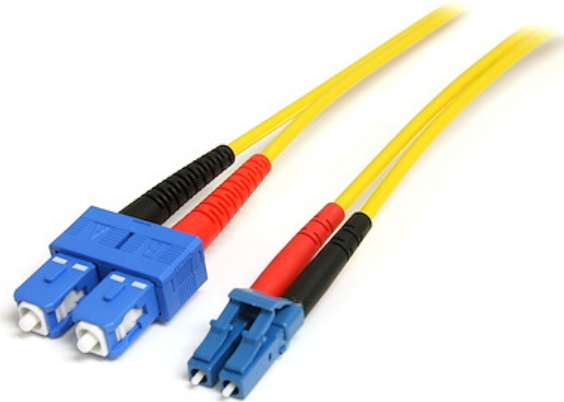

Fiberoptisk kabel - enkelläge duplex 9/125 - LSZH - LC/SC - 10 m

Produkt ID: SMFIBLCSC10

SMFIBLCSC10 LC till SC-fiberkabeln på 10 m med duplex i enkelläge har 9/125 µm fiber för snabba dataöverföringar med hög bandbredd över Gigabit Ethernet och fiberkanalsnätverk, med stöd för duplex enkelläge.

Denna LC-SC-patchkabel har ett flamskyddat LSZH-hölje (Low-Smoke, Zero-Halogen) för att garantera minimal rök, giftighet och korrosion vid exponering av hög värme vid brand – en idealisk lösning för industrier, kontor och skolor samt bostäder där man måste ha byggnormer i åtanke.

Varje fiberpatchkabel med duplex 9/125 (OS1) och enkelläge är individuellt testad och certifierad att vara inom gränserna för acceptabel dämpning för garanterad kompatibilitet.

Certifikat, rapporter och kompatibilitet

Vad det är i lådan

Ingår i paketet	1 - 10 m single-mode duplex fiberpatchkabel LC-SC
-----------------	---

* Produkters utseende och specifikationer kan komma att ändras utan förvarning.