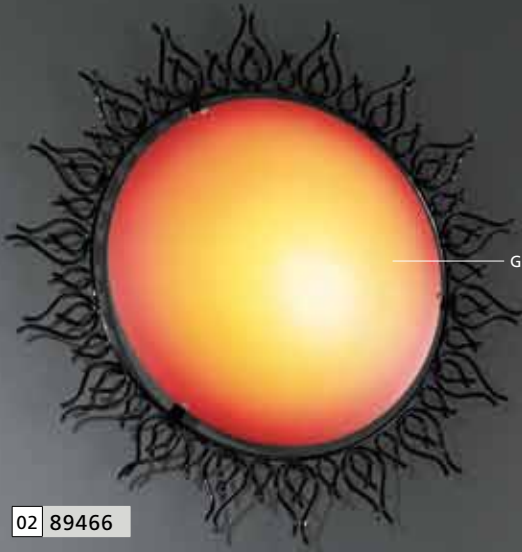

GL2318

02 89466