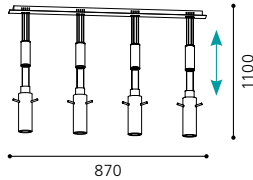

GL2719

inklusive Leuchtmittel | bulbs included | ampoules comprises

03 91547 - AGGIUS

Wandleuchte; Stahl, chrom / Glas satiniert, klar
wall lamp; steel, chrome / satinated glass, clear
applique; acier, chrome / verre satiné, clair

L 70, H 380, A 110