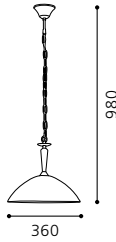

H 980, Ø 360

9 002759 83015

E27 1x 100W

GL-481

06 83008 - LORD

Hängeleuchte; Stahl, nickel-matt / Glas alabaster, weiß
pendant lamp; steel, nickel matt / alabaster glass, white
lampe suspension; acier, nickel mat / verre albâtre, blanc