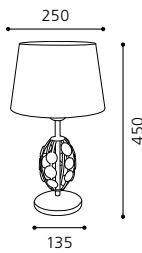

04 89643 - KRETA

Tischleuchte; Stahl, antik-braun / Textil, weiß
table lamp; steel, brown antique / fabric, white
lampe de table; acier, marron antique / tissu, blanc

H 450, Ø 250; Base: Ø 135

9 002759 896430

E27

1x 60W

S-2060