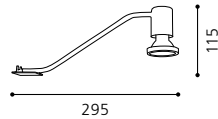

TRICALA 1 + DOJA + KOB 1

01 88515 - TRICALA 1

Wandleuchte; Stahl, nickel-matt / Glas satiniert
wall lamp; steel, nickel matt / satinated glass
applique; acier, nickel mat / verre satiné

L 295, B 65, H 115

G9

1x 40W

GL2030

inklusive Leuchtmittel | bulbs included | ampoules comprises

02 88514 - TRICALA 1

Wandleuchte; Stahl, nickel-matt
wall lamp; steel, nickel matt
applique; acier, nickel mat

L 295, B 55, H 115

GU10

1x 50W

inklusive Leuchtmittel | bulbs included | ampoules comprises

03 89956 - DOJA

Wandleuchte; Alu, Kunststoff, silber /
Glas mit Struktur, klar
wall lamp; aluminium, plastic, silver /
structured glass, clear
applique; aluminium, plastique, argent /
verre structuré, clair

L 345, B 35, H 85

G5

1x 8W

inklusive Leuchtmittel | bulbs included | ampoules comprises

04 89957 - DOJA

Wandleuchte; Alu, Kunststoff, silber /
Glas mit struktur, klar
wall lamp; aluminium, plastic, silver /
structured glass, clear
applique; aluminium, plastique, argent /
verre structuré, clair

L 575, B 35, H 85

G5

1x 13W

inklusive Leuchtmittel | bulbs included | ampoules comprises

05 89607 - KOB 1

Unterbauleuchte; Stahl, Kunststoff, nickel-matt
under cabinet lamp; steel, plastic, nickel matt
réglette; acier, plastique, nickel mat

L 150, B 150, A 62

GX53

3x 7W

3x

inklusive Leuchtmittel | bulbs included | ampoules comprises

Diese Leuchten sind beliebig
schwenkbar.

These lamps are adjustable at will.

Ces lampes sont réglables au choix.

03 04

3er-Set
3-unit set
lot de 3 pièces

05