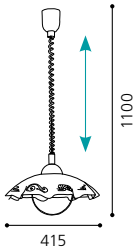

08 87062 - BRENDA

Hängeleuchte; Kunststoff, silber / Glas satiniert
pendant lamp; plastic, silver / satinated glass
lampe suspension; plastique, argent / verre satiné

H 1100, Ø 415

9 002759 870621

E27

1x 100W

GL1221

GL2618