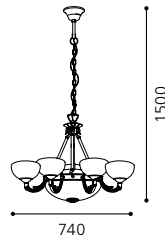

03 82749 - SAVOY

Hängeleuchte; Metallguss, brüniert / Glas satiniert
pendant lamp; cast metal, bronzed / satinated glass
lampe suspension; métal moulé, brun / verre satiné

Ø 740, H 1500

E14 6x 40W E27 2x 60W

GL-556, GL-557, ET0394