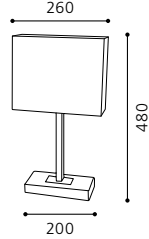

L 260, B 100, H 480; Base: L 200, B 100

9 002759 875992

E14

1x 60W

S-1919

03 91392 - TEMPIO

Tischleuchte; Keramik, chrom / Textil, weiß
table lamp; ceramic, chrome / fabric, white
lampe de table; céramique, chrome / tissu, blanc