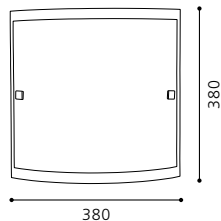

380

04 91449 - GABINA

Wand-/ Deckenleuchte; Stahl, chrom /
Glas satiniert, lackiert
wall / ceiling lamp; steel, chrome /
satinated, coated glass
applique / plafonnier; acier, chrome /
verre satiné, laqué

L 410, H 410, A 95

9 002759 914493

E27 2x 60W

GL2627