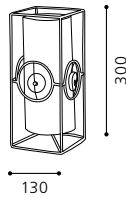

NAMBIA + WOK

01 91015 - NAMBIA

Hängeleuchte; Stahl, Kunststoff, braun /
Bast, Glas, beige, champagner
pendant lamp; steel, plastic, brown /
bast, glass, beige, champagner
*lampe suspension; acier, plastique, marron /
raphia, verre, beige, champagne*

L 130, B 130, H 1100

9 002759 910150

E27 1x 60W

GL1657

04 90945 - WOK

Hängeleuchte; Stahl, antik-braun /
Kunststoff, Textil, braun, beige
pendant lamp; steel, brown antique /
plastic, fabric, brown, beige
*lampe suspension; acier, marron antique /
plastique, tissu, marron, beige*

L 760, B 150, H 1100

9 002759 909451

E27 3x 60W

02 91016 - NAMBIA

Tischleuchte; Stahl, braun /
Bast, Glas, beige, champagner
table lamp; steel, brown /
bast, glass, beige, champagner
*lampe de table; acier, marron /
raphia, verre, beige, champagne*

L 130, B 130, H 300

9 002759 910167

E27 1x 60W

GL1657

05 90946 - WOK

Tischleuchte; Stahl, antik-braun /
Kunststoff, Textil, braun, beige
table lamp; steel, brown antique /
plastic, fabric, brown, beige
*lampe de table; acier, marron antique /
plastique, tissu, marron, beige*

L 200, B 150, H 320

9 002759 909468

E27 1x 60W

03 90944 - WOK

Hängeleuchte; Stahl, antik-braun /
Kunststoff, Textil, braun, beige
pendant lamp; steel, brown antique /
plastic, fabric, brown, beige
*lampe suspension; acier, marron antique /
plastique, tissu, marron, beige*

L 200, B 150, H 1100

9 002759 909444

E27 1x 60W

06 90947 - WOK

Stehleuchte; Stahl, antik-braun /
Kunststoff, Textil, braun, beige
floor lamp; steel, brown antique /
plastic, fabric, brown, beige
*lampadaire; acier, marron antique /
plastique, tissu, marron, beige*

L 240, B 150, H 1145

9 002759 909475

E27 2x 60W