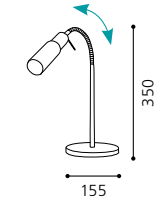

GL2188

inklusive Leuchtmittel | bulbs included | ampoules comprises

10 89922 - SAMANTA 1

Stehleuchte; Stahl, nickel-matt / Glas Wischtechnik, weiß
floor lamp; steel, nickel matt / wipe technique glass, white
lampadaire; acier, nickel mat / verre technique à l'essuyé, blanc

L 565, H 1495; Base: Ø 230

E14 2x 9W