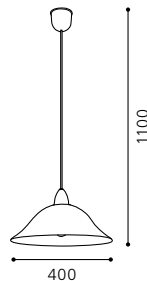

H 1100, Ø 400

9 002759 340209

E27 1x 100W

GLA365

09 3403 - ALLA

Hängeleuchte; Kunststoff, weiß, Holz,
 Erle / Glas alabaster, braun
 pendant lamp; plastic, white, wood,
 alder / alabaster glass, brown
 lampe suspension; plastique, blanc, bois,
 aulne / verre albâtre, marron