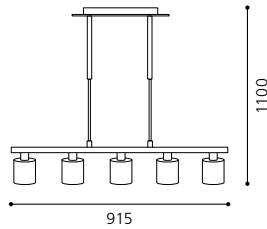

03 90075 - ALMERA 1

Hängeleuchte; Stahl, nickel-matt / Glas lackiert, weiß
pendant lamp; steel, nickel matt / coated glass, white
lampe suspension; acier, nickel mat / verre laqué, blanc

L 915, H 1100

GL2265