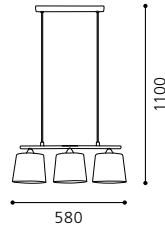

01 89471 - CAVALLA

Hängeleuchte; Stahl, nickel-matt / Glas opal
pendant lamp; steel, nickel matt / opal glass
lampe suspension; acier, nickel mat / verre opale

L 580, B 80, H 1100

E14 3x 9W