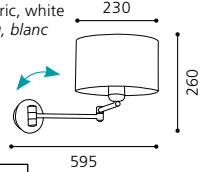

01 88314 - HALVA

Hängeleuchte; Alu, chrom / Textil, schwarz
pendant lamp; aluminium, chrome / fabric, black
lampe suspension; aluminium, chrome / tissu, noir
H 1100, Ø 430

GL1650, S-1955, ET0889

06 88566 - HALVA

Stehleuchte; Alu, chrom / Textil, weiß
floor lamp; aluminium, chrome / fabric, white
lampadaire; aluminium, chrome / tissu, blanc
H 1800, Ø 430; Base: Ø 250

S-1994

02 88562 - HALVA

Hängeleuchte; Alu, chrom / Textil, weiß
pendant lamp; aluminium, chrome / fabric, white
lampe suspension; aluminium, chrome / tissu, blanc
H 1100, Ø 430

GL1650, S-1990, ET0889

07 88567 - HALVA

Stehleuchte; Alu, chrom / Textil, weiß
floor lamp; aluminium, chrome / fabric, white
lampadaire; aluminium, chrome / tissu, blanc
H 1800, Ø 430; Base: Ø 250

S-1994

inklusive GU10 Leuchtmittel | bulbs GU10 included |
ampoules GU10 comprises

03 88563 - HALVA

Wandleuchte; Alu, chrom / Textil, weiß
wall lamp; aluminium, chrome / fabric, white
applique; aluminium, chrome / tissu, blanc
H 260, Ø 230, A 595

GL1651, S-1991

08 90925 - HALVA

Wandleuchte; Stahl, chrom / Textil, weiß
wall lamp; steel, chrome / fabric, white
applique; acier, chrome / tissu, blanc
L 150, H 380, A 195

S-2219

04 88564 - HALVA

Tischleuchte; Alu, chrom / Textil, weiß
table lamp; aluminium, chrome / fabric, white
lampe de table; aluminium, chrome / tissu, blanc
H 380, Ø 230; Base: Ø 150

GL1651, S-1991, ET0468, ET0889

05 88565 - HALVA

Tischleuchte; Alu, chrom / Textil, weiß
table lamp; aluminium, chrome / fabric, white
lampe de table; aluminium, chrome / tissu, blanc
H 470, Ø 290; Base: Ø 185

GL1408, S-1993, ET0468, ET0889