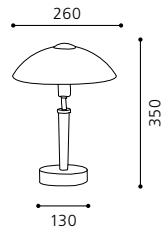

03 85104 - SOLO 1

Tischleuchte; Stahl, nickel-matt / Glas satiniert
table lamp; steel, nickel matt / satinated glass
lampe de table; acier, nickel mat / verre satiné
H 350, Ø 260; Base: Ø 130

9 002759 851040

E14

1x 60W

GL-996