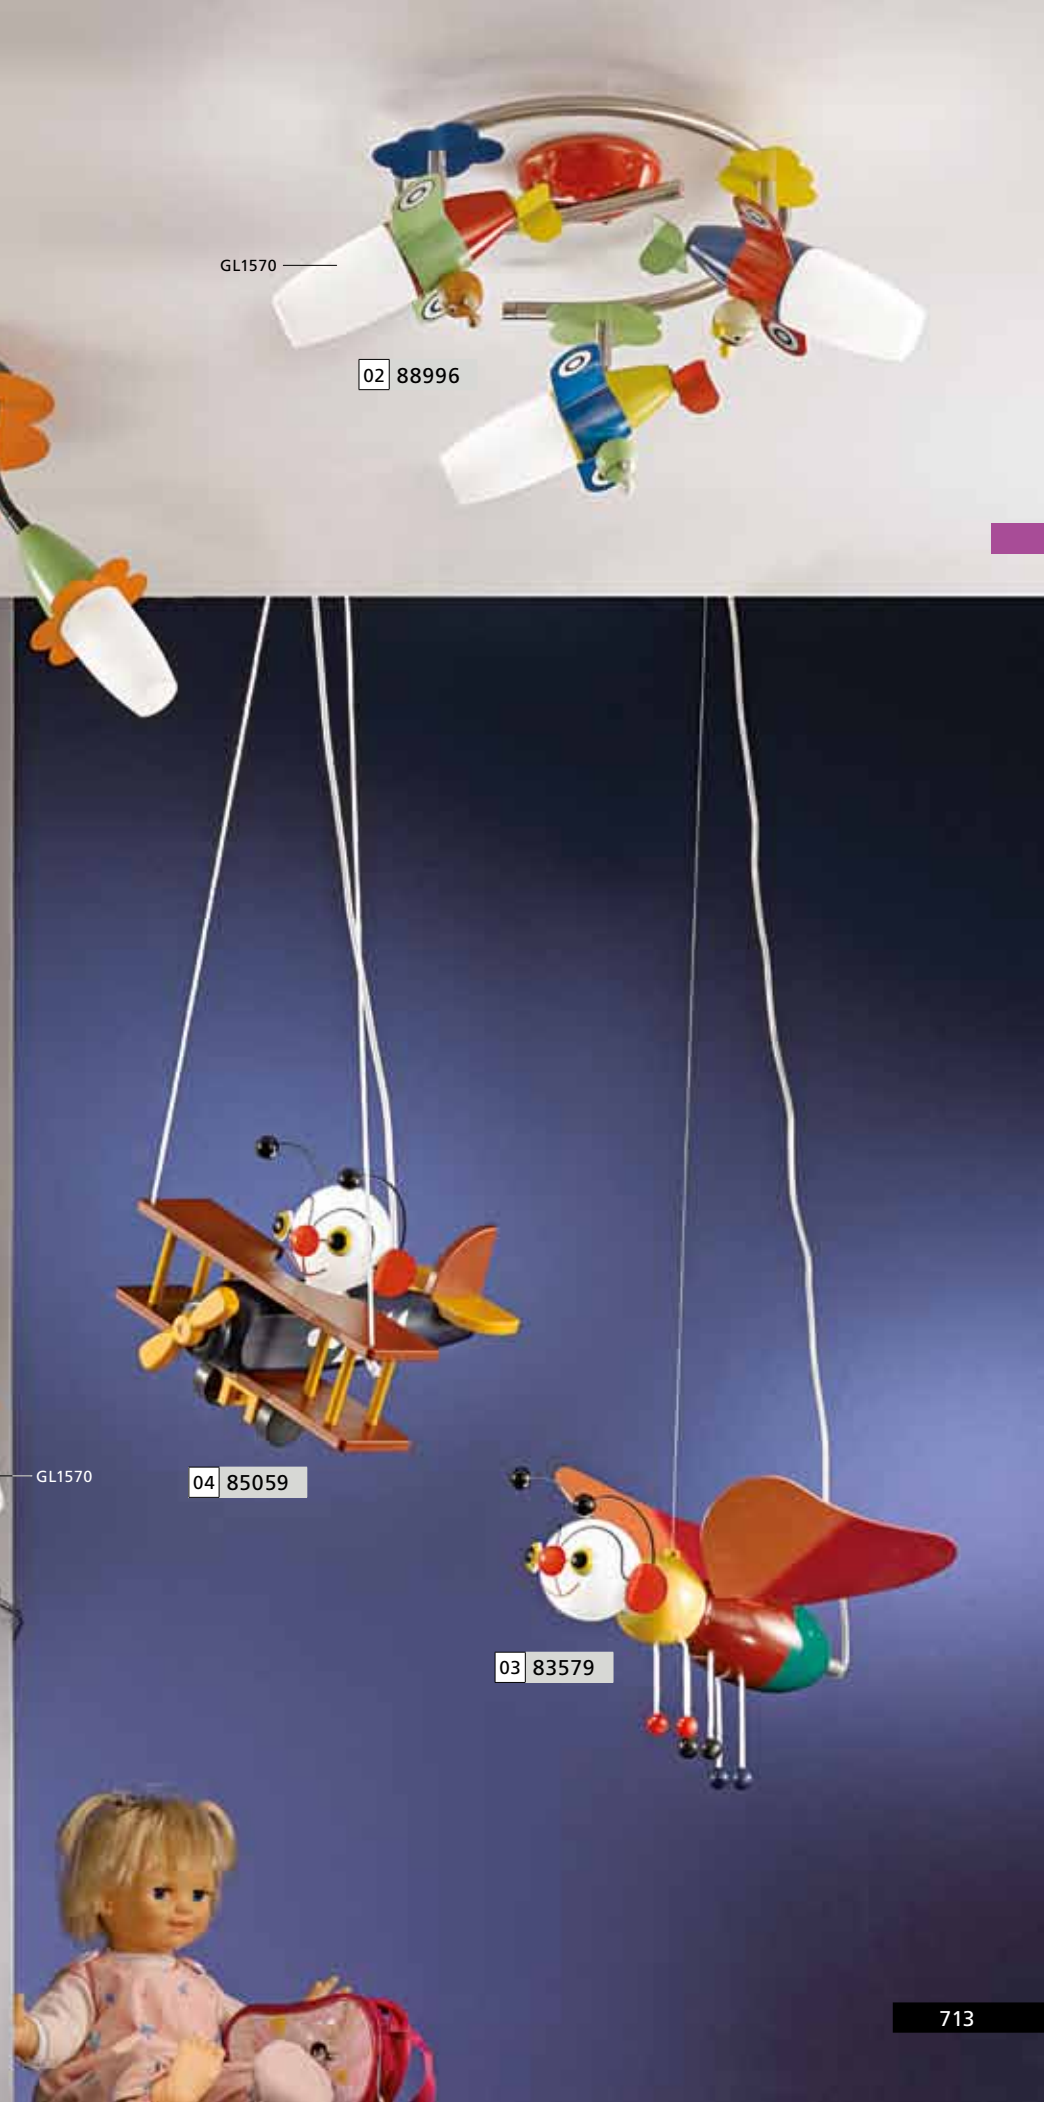

06 88994

GL1570

01 88995

GL1570

05 88992

GL1570

ET0974

07 88511

GL1570

02 88996

04 85059

03 83579