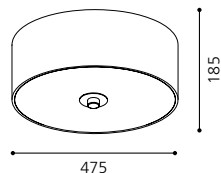

01 90643 - FORTUNA

Deckenleuchte; Stahl, nickel-matt / Kunststoff, Glas, weiß
ceiling lamp; steel, nickel matt / plastic, glass, white
plafonnier; acier, nickel mat / plastique, verre, blanc

Ø 475, A 185

9 002759 906436

E27

3x 60W