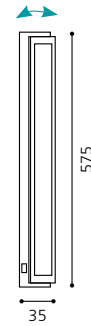

inklusive Leuchtmittel | bulbs included | ampoules comprises

05 89607 - KOB 1

Unterbauleuchte; Stahl, Kunststoff, nickel-matt
under cabinet lamp; steel, plastic, nickel matt
réglette; acier, plastique, nickel mat

L 150, B 150, A 62