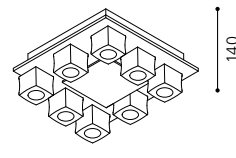

FUMOSA + SORAYA 1 + KALINDA 1 + TANGA 2

01 91488 - FUMOSA

Wand- / Deckenleuchte; Stahl, nickel-matt /
Glas mit Struktur, satiniert, klar
wall / ceiling lamp; steel, nickel matt /
structured glass, satinated, clear
applique / plafonnier; acier, nickel mat /
verre structuré, satiné, clair

L 700, B 255, A 135

GL2718, GL2364

inklusive Leuchtmittel | bulbs included | ampoules comprises

02 91487 - FUMOSA

Wand- / Deckenleuchte; Stahl, chrom /
Glas mit Struktur, satiniert, klar
wall / ceiling lamp; steel, chrome /
structured glass, satinated, clear
applique / plafonnier; acier, chrome /
verre structuré, satiné, clair

L 825, B 235, A 150

GL2716, GL2717

inklusive Leuchtmittel | bulbs included | ampoules comprises

03 91978 - SORAYA 1

Deckenleuchte; Stahl, chrom / Kristall
ceiling lamp; steel, chrome / crystal
plafonnier; acier, chrome / cristal

L 350, B 350, A 165

GL2730, GL2731

04 91601 - KALINDA 1

Deckenleuchte; Stahl, chrom /
Glas, klar
ceiling lamp; steel, chrome /
glass, clear
plafonnier; acier, chrome /
verre, clair

L 650, B 685, A 105

GL2734

inklusive Leuchtmittel | bulbs included | ampoules comprises

05 91977 - TANGA 2

Deckenleuchte; Stahl, chrom /
Glas, Folie, klar
ceiling lamp; steel, chrome /
glass, foil, clear
plafonnier; acier, chrome /
verre, film, clair

L 380, B 380, A 140

GL2729

inklusive Leuchtmittel | bulbs included | ampoules comprises

WALL AND CEILING | FUMOSA + SORAYA 1 + KALINDA 1 + TANGA 2

Diese Leuchte kann per inkludierter Fernbedienung gesteuert werden.

This lamp can be comfortably operated with an included remote control.

Cette lampe peut être contrôlée avec une télécommande (incluse avec la lampe).

01 02 04

01 02

03

04

05