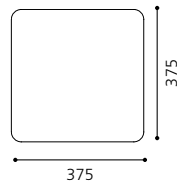

Inklusive Leuchtmittel | bulb included | *Ampoules comprises*

03 89256 - GIRON

Wand- und Deckenleuchte, Stahl, weiß / Kunststoff, weiß
wall / ceiling lamp, steel, white / plastic, white
applique / plafonnier, acier, blanc / plastique, blanc

L 515, B 515, A 80

2GX13 1x 55W