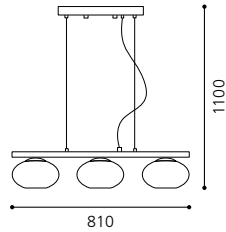

01 89318 - ETOO

Hängeleuchte; Stahl, nickel-matt / Glas opal
pendant lamp; steel, nickel matt / opal glass
lampe suspension; acier, nickel mat / verre opale

L 810, H 1100

E14 3x 40W

GL1748