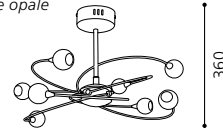

03 91227 - COMETA

Deckenleuchte; Stahl, chrom / Glas opal
ceiling lamp; steel, chrome / opal glass
plafonnier; acier, chrome / verre opale

H 360, Ø 485