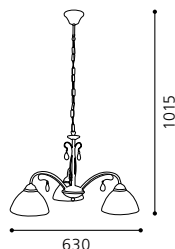

GENUA + ROVIGO

01 88501 - GENUA

Hängeleuchte; Stahl, antik-braun, gold /
Glas Wischtechnik, champagner, Kristall, braun
pendant lamp; steel, brown antique, gold /
wipe technique glass, champagner, crystal, brown
lampe suspension; acier, marron antique, or /
verre technique à l'essuyé, champagne, cristal, marron

H 1015, Ø 630

9 002759 885014

E14 3x 40W

GL1723, GL1724