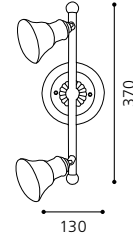

03 89058 - ALAMO

Wand-/ Deckenleuchte; Stahl, dunkelbraun /
Glas lackiert, beige, weiß
wall / ceiling lamp; steel, dark brown /
coated glass, beige, white
*applique / plafonnier; acier, marron foncé /
verre laqué, beige, blanc*

L 370, B 130

G9 2x 40W

GL1937

inklusive Leuchtmittel | bulbs included | ampoules comprises