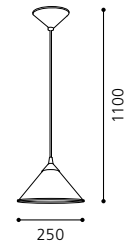

UPPSALA + NAVY

01 85258 - UPPSALA

Hängeleuchte; Kunststoff, schwarz / Glas satiniert, weiß
pendant lamp; plastic, black / satinated glass, white
lampe suspension; plastique, noir / verre satiné, blanc

H 1100, Ø 380

9 002759 85258 0

E27 1x 100W

GLA335

02 85259 - UPPSALA

Hängeleuchte; Kunststoff, schwarz / Glas satiniert, weiß
pendant lamp; plastic, black / satinated glass, white
lampe suspension; plastique, noir / verre satiné, blanc

H 1100, Ø 175

9 002759 85259 7

E14 1x 60W

GLA-86

03 7422 - UPPSALA

Hängeleuchte; Kunststoff, schwarz / Glas satiniert, orange
pendant lamp; plastic, black / satinated glass, orange
lampe suspension; plastique, noir / verre satiné, orange

H 1100, Ø 380

9 002759 74220 1

E27 1x 100W

GL-141

04 7426 - UPPSALA

Hängeleuchte; Kunststoff, schwarz / Glas satiniert, orange
pendant lamp; plastic, black / satinated glass, orange
lampe suspension; plastique, noir / verre satiné, orange

H 1100, Ø 175

9 002759 74260 7

E14 1x 60W

GL-137

05 90975 - NAVY

Hängeleuchte; Stahl, Kunststoff, schwarz, silber
pendant lamp; steel, plastic, black, silver
lampe suspension; acier, plastique, noir, argent

H 1100, Ø 250

9 002759 90975 8

E27 1x 60W

GL-141

06 90974 - NAVY

Hängeleuchte; Stahl, Kunststoff, weiß
pendant lamp; steel, plastic, white
lampe suspension; acier, plastique, blanc

H 1100, Ø 250

9 002759 90974 1

E27 1x 60W

GL-141

07 90976 - NAVY

Hängeleuchte; Stahl, Kunststoff, schwarz, blau
pendant lamp; steel, plastic, black, blue
lampe suspension; acier, plastique, noir, bleu

H 1100, Ø 250

9 002759 90976 5

E27 1x 60W

GL-141