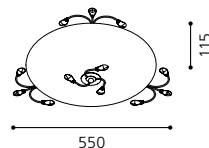

GL2376, GL2378

02 89786 - ESTELLE

Deckenleuchte; Stahl, chrom / Glas, weiß glänzend, Kristall
ceiling lamp; steel, chrome / glass, shiny white, crystal
plafonnier; acier, chrome / verre, blanc brillant, cristal

Ø 510, A 145

E27

3x 60W