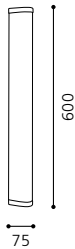

01 87015 - GITA

Wand-/ Deckenleuchte; Metallguss, chrom / Kunststoff, weiß
wall / ceiling lamp; cast metal, chrome / plastic, white
applique / plafonnier; métal moulé, chrome / plastique, blanc
L 350, B 75, H 75

9 002759 870157

T5 1x 8W

ET0481

04 90526 - GITA 1

Wand-/ Deckenleuchte; Metallguss, chrom / Kunststoff, weiß
wall / ceiling lamp; cast metal, chrome / plastic, white
applique / plafonnier; métal moulé, chrome / plastique, blanc
L 350, B 75, H 75

9 002759 905262

T5 1x 8W IP44

ET0481

02 87016 - GITA

Wand-/ Deckenleuchte; Metallguss, chrom / Kunststoff, weiß
wall / ceiling lamp; cast metal, chrome / plastic, white
applique / plafonnier; métal moulé, chrome / plastique, blanc
L 600, B 75, H 75

9 002759 870164

T5 1x 14W

ET0482

05 90527 - GITA 1

Wand-/ Deckenleuchte; Metallguss, chrom / Kunststoff, weiß
wall / ceiling lamp; cast metal, chrome / plastic, white
applique / plafonnier; métal moulé, chrome / plastique, blanc
L 600, B 75, H 75

9 002759 905279

T5 1x 14W IP44

ET0482

03 87017 - GITA

Wand-/ Deckenleuchte; Metallguss, chrom / Kunststoff, weiß
wall / ceiling lamp; cast metal, chrome / plastic, white
applique / plafonnier; métal moulé, chrome / plastique, blanc
L 900, B 75, H 75

9 002759 870171

T5 1x 21W

ET0483

06 90528 - GITA 1

Wand-/ Deckenleuchte; Metallguss, chrom / Kunststoff, weiß
wall / ceiling lamp; cast metal, chrome / plastic, white
applique / plafonnier; métal moulé, chrome / plastique, blanc
L 900, B 75, H 75

9 002759 905286

T5 1x 21W IP44

ET0483

Durch IP44 Schutz geschützt gegen Sprühwasser.

According to IP44 the lamp is protected against splashing water.

Selon IP44 la lampe est protégée contre les projections d'eau de toutes directions.

04 05 06