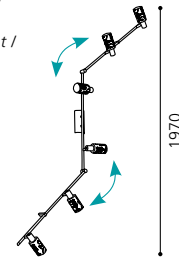

05 90394 - PESARO

Wand-/ Deckenleuchte; Stahl, nickel-matt /
Glas bedruckt, weiß, schwarz
wall / ceiling lamp; steel, nickel matt /
printed glass, white, black
applique / plafonnier; acier, nickel mat /
verre imprimé, blanc, noir

L 1970

9 002759 903947

G9 6x 9W

GL2345

inklusive Leuchtmittel | bulbs included | ampoules comprises