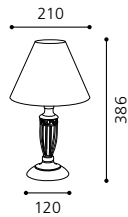

H 386, Ø 210; Base: Ø 120

9 002759 831417

E14

1x 60W

S-1869

04 89643 - KRETA

Tischleuchte; Stahl, antik-braun / Textil, weiß
table lamp; steel, brown antique / fabric, white
lampe de table; acier, marron antique / tissu, blanc