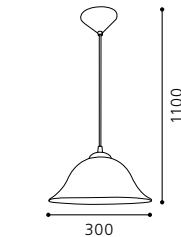

H 1100, Ø 300

9 002759 336202

E27 1x 100W

GLA415

05 3364 - ALESSANDRA

Hängeleuchte; Kunststoff, weiß / Glas alabaster, braun
 pendant lamp; plastic, white / alabaster glass, brown
 lampe suspension; plastique, blanc / verre albâtre, marron