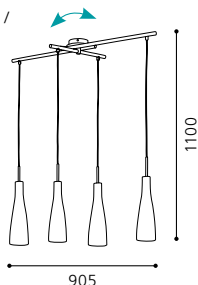

02 88235 - KAMEO 1

Hängeleuchte; Stahl, nickel-matt /
Glas Wischtechnik, weiß
pendant lamp; steel, nickel matt /
wipe technique glass, white
lampe suspension; acier, nickel mat /
verre technique à l'essuyé, blanc

L 905, H 1100

GL1747, ET0754

06 90533 - CRASH

Hängeleuchte; Stahl, nickel-matt /
Glas Mosaik, satiniert, klar
pendant lamp; steel, nickel matt /
mosaic glass, satinated, clear
lampe suspension; acier, nickel mat /
verre mosaïqué, satiné, clair

L 730, B 130, H 1100

GL2370