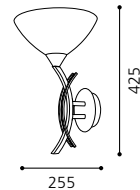

01 91432 - VINOVO

Hängeleuchte; Stahl, dunkelbraun / Glas alabaster, weiß
pendant lamp; steel, dark brown / alabaster glass, white
lampe suspension; acier, marron foncé / verre albâtre, blanc

H 1100, Ø 365

9 002759 914325

E27

1x 60W

GL2645

365

03 91434 - VINOVO

Wandleuchte; Stahl, dunkelbraun / Glas alabaster, weiß
wall lamp; steel, dark brown / alabaster glass, white
applique; acier, marron foncé / verre albâtre, blanc

L 250, H 425, A 255

9 002759 914349

E27

1x 60W

GL2646

255

02 91433 - VINOVO

Hängeleuchte; Stahl, dunkelbraun / Glas alabaster, weiß
pendant lamp; steel, dark brown / alabaster glass, white
lampe suspension; acier, marron foncé / verre albâtre, blanc

L 770, B 250, H 1100

9 002759 914332

E27

2x 60W

GL2646

770

04 91435 - VINOVO

Tischleuchte; Stahl, dunkelbraun / Glas alabaster, weiß
table lamp; steel, dark brown / alabaster glass, white
lampe de table; acier, marron foncé / verre albâtre, blanc

H 440, Ø 250

9 002759 914356

E27

1x 60W

GL2646

250