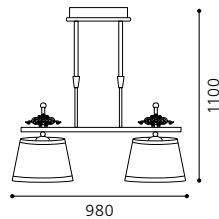

L 980, B 380, H 1100

9 002759 897345

E27

1x 100W

S-2083

05 89736 - CREMONA

Tischleuchte; Stahl, braun-gold / Textil, beige, gold
table lamp; steel, brown-gold / fabric, beige, gold
lampe de table; acier, marron doré / tissu, beige, or