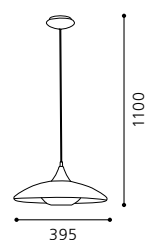

395

GL2655

03 87058 - BRENDA

Hängeleuchte; Stahl, Kunststoff,
nickel-matt, silber / Glas alabaster
pendant lamp; steel, plastic,
nickel matt, silver / alabaster glass
*lampe suspension; acier, plastique,
nickel mat, argent / verre albâtre*

H 1400, Ø 360

9 002759 870584

E27

1x 100W