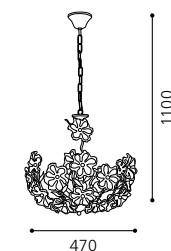

MOZART 1 + DIANA

01 86983 - MOZART 1

Hängeleuchte; Stahl, chrom / Kunststoff, klar
pendant lamp; steel, chrome / plastic, clear
lampe suspension; acier, chrome / plastique, clair

H 1100, Ø 580

E14

5x 40W

ET0478, ET0608, GL1623, GL1624, GL1625

04 86988 - MOZART 1

Wandleuchte; Stahl, messing / Kunststoff, klar
wall lamp; steel, brass / plastic, clear
applique; acier, laiton / plastique, clair

L 260, H 290

E14

2x 40W

ET0478, ET0608, GL1624, GL1625

02 86984 - MOZART 1

Wandleuchte; Stahl, chrom / Kunststoff, klar
wall lamp; steel, chrome / plastic, clear
applique; acier, chrome / plastique, clair

L 260, H 290

E14

2x 40W

ET0478, ET0608, GL1624, GL1625

05 8589 - DIANA

Hängeleuchte; Stahl, messing / Kunststoff, weiß, klar
pendant lamp; steel, brass / plastic, white, clear
lampe suspension; acier, laiton / plastique, blanc, clair

H 1100, Ø 470

E14

3x 40W

GLA106

03 86987 - MOZART 1

Hängeleuchte; Stahl, messing / Kunststoff, klar
pendant lamp; steel, brass / plastic, clear
lampe suspension; acier, laiton / plastique, clair

H 1100, Ø 580

E14

5x 40W

ET0478, ET0608, GL1623, GL1624, GL1625

06 8590 - DIANA

Wand-/ Deckenleuchte; Stahl, messing / Kunststoff, weiß, klar
wall / ceiling lamp; steel, brass / plastic, white, clear
applique / plafonnier; acier, laiton / plastique, blanc, clair

Ø 430, A 180

E14

3x 40W

GLA106