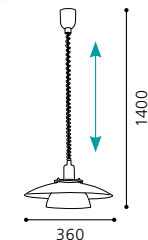

360

05 91538 - HAITAO

Hängeleuchte; Stahl, chrom / Glas opal
pendant lamp; steel, chrome / opal glass
lampe suspension; acier, chrome / verre opale

H 1100, Ø 395

9 002759 915384

E27

1x 60W