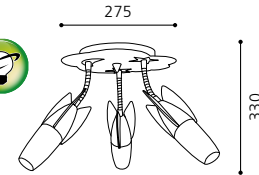

L 275, B 240, H 330

GL1570

inklusive Leuchtmittel | bulbs included | ampoules comprises

04 88973 - JUNIOR 2

Wand- / Deckenleuchte; Stahl, weiß / Glas satiniert, Motiv Mädchen
wall / ceiling lamp; steel, white / satinated glass, design „girl“
applique / plafonnier; acier, blanc / verre satiné, motif « fille »