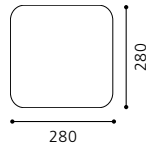

01 89254 - GIRON

Wand- und Deckenleuchte, Stahl, weiß / Kunststoff, weiß
wall / ceiling lamp, steel, white / plastic, white
applique / plafonnier, acier, blanc / plastique, blanc

L 280, B 280, A 70

2GX13 1x 22W

Inklusive Leuchtmittel | bulb included | *Ampoules comprises*

02 89255 - GIRON

Wand- und Deckenleuchte, Stahl, weiß / Kunststoff, weiß
wall / ceiling lamp, steel, white / plastic, white
applique / plafonnier, acier, blanc / plastique, blanc

L 375, B 375, A 70

2GX13 1x 40W

Inklusive Leuchtmittel | bulb included | *Ampoules comprises*

03 89256 - GIRON

Wand- und Deckenleuchte, Stahl, weiß / Kunststoff, weiß
wall / ceiling lamp, steel, white / plastic, white
applique / plafonnier, acier, blanc / plastique, blanc

L 515, B 515, A 80

2GX13 1x 55W

Inklusive Leuchtmittel | bulb included | *Ampoules comprises*

04 89251 - GIRON

Wand- und Deckenleuchte, Stahl, weiß / Kunststoff, weiß
wall / ceiling lamp, steel, white / plastic, white
applique / plafonnier, acier, blanc / plastique, blanc

Ø 300, A 95

2GX13 1x 22W

Inklusive Leuchtmittel | bulb included | *Ampoules comprises*

05 89252 - GIRON

Wand- und Deckenleuchte, Stahl, weiß / Kunststoff, weiß
wall / ceiling lamp, steel, white / plastic, white
applique / plafonnier, acier, blanc / plastique, blanc

Ø 385, A 120

2GX13 1x 40W

inklusive Leuchtmittel | bulbs included | *ampoules comprises*

06 89253 - GIRON

Wand- und Deckenleuchte, Stahl, weiß / Kunststoff, weiß
wall / ceiling lamp, steel, white / plastic, white
applique / plafonnier, acier, blanc / plastique, blanc

Ø 480, A 120

2GX13 1x 55W

inklusive Leuchtmittel | bulbs included | *ampoules comprises*