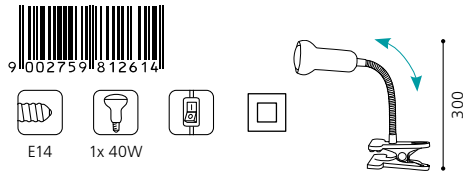

07 9232

08 9230

09 9228

01 81261 - FABIO

Klemmleuchte; Stahl, Kunststoff, blau, schwarz
clip lamp; steel, plastic, blue, black
lampe à clipper; acier, plastique, bleu, noir

H 300

05 81526 - FABIO

Tischleuchte; Kunststoff, titan, schwarz
table lamp; plastic, titan, black
lampe de table; plastique, titane, noir