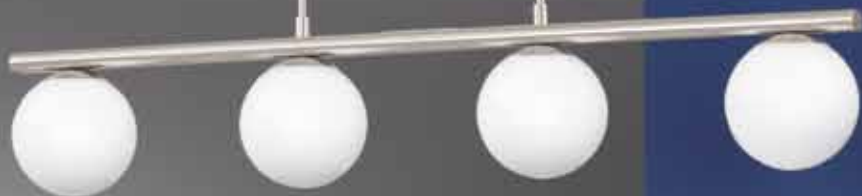

01 90556

GL2350

02 90385

03 90386

04 90387

MILAGRO + RONDO

MILAGRO

Hängeleuchte; Stahl, Kunststoff, chrom, silber / Glas alabaster, weiß
 pendant lamp; steel, plastic, chrome, silver / alabaster glass, white
lampe suspension; acier, plastique, chrome, argent / verre albâtre, blanc