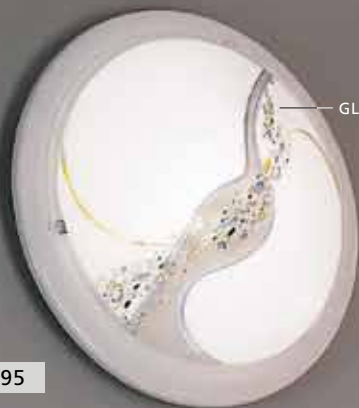

GLA-45

02 83195