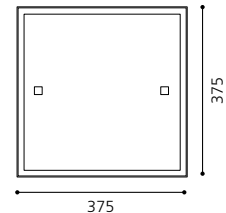

GL2429, ET1009, ET1005

inklusive Leuchtmittel | bulbs included | ampoules comprises