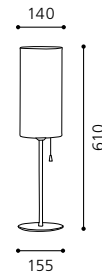

SENDO + TUBE

01 82808 - SENDO

Hängeleuchte; Alu gebürstet / Textil, beige
pendant lamp; aluminium brushed / fabric, beige
lampe suspension; aluminium brosse / tissu, beige

H 1100, Ø 230

E27 1x 100W

S-1858

04 82813 - SENDO

Stehleuchte; Alu gebürstet / Textil, beige
floor lamp; aluminium brushed / fabric, beige
lampadaire; aluminium brosse / tissu, beige

H 1530, Ø 300, Base: Ø 250

E27 1x 100W

S-1861, ET0892

02 82809 - SENDO

Wandleuchte; Alu gebürstet / Textil, beige
wall lamp; aluminium brushed / fabric, beige
applique; aluminium brosse / tissu, beige

L 120, H 330, A 150

E14 1x 60W

S-1859, ET0892

05 82804 - TUBE

Tischleuchte; Alu gebürstet / Textil, beige
table lamp; aluminium brushed / fabric, beige
lampe de table; aluminium brosse / tissu, beige

H 610, Ø 140; Base: Ø 155

E27 1x 60W

S-1863, ET0892

03 82811 - SENDO

Tischleuchte; Alu gebürstet / Textil, beige
table lamp; aluminium brushed / fabric, beige
lampe de table; aluminium brosse / tissu, beige

H 375, Ø 160, Base: Ø 155

E27 1x 60W

S-1860, ET0892