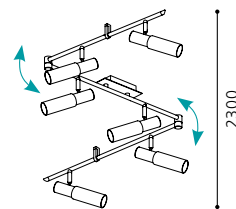

06 90319 - TRAPANI

Wand-/ Deckenleuchte; Stahl, antik-braun /
Glas Wischtechnik, champagner
wall / ceiling lamp; steel, brown antique /
wipe technique glass, champagner
applique / plafonnier; acier, marron antique /
verre technique à l'essuyé, champagne

L 2300