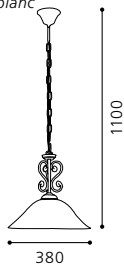

MURCIA

01 91002 - MURCIA

Hängeleuchte; Stahl, schwarz / Glas alabaster, weiß
pendant lamp; steel, black / alabaster glass, white
lampe suspension; acier, noir / verre albâtre, blanc

H 1100, Ø 380

9 002759 910020

E27

1x 60W

GLA365