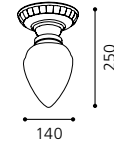

01 82741 - IMPERIAL

Wand-/ Deckenleuchte; Metallguss, brüniert / Glas satiniert
wall / ceiling lamp; cast metal, bronzed / satinated glass
applique / plafonnier; métal moulé, brun / verre satiné

H 140, Ø 310

9 002759 82741 0

E27 2x 60W

GL-557, ET0394

04 90102 - IMPERIAL

Deckenleuchte; Metallguss, brüniert / Glas satiniert
ceiling lamp; cast metal, bronzed / satinated glass
plafonnier; métal moulé, brun / verre satiné

H 250, Ø 140

9 002759 90102 8

E14 1x 40W

GL-558

02 82742 - IMPERIAL

Hängeleuchte; Metallguss, brüniert / Glas satiniert
pendant lamp; cast metal, bronzed / satinated glass
lampe suspension; métal moulé, brun / verre satiné

Ø 700

9 002759 82742 7

E14 3x 40W E27 2x 60W

700

GL-557, GL-558, ET0394

05 82744 - IMPERIAL

Wandleuchte; Metallguss, brüniert / Glas satiniert
wall lamp; cast metal, bronzed / satinated glass
applique; métal moulé, brun / verre satiné

L 130, H 290, A 220

9 002759 82744 1

E14 1x 40W

GL-558

03 82743 - IMPERIAL

Hängeleuchte; Metallguss, brüniert / Glas satiniert
pendant lamp; cast metal, bronzed / satinated glass
lampe suspension; métal moulé, brun / verre satiné

Ø 700

9 002759 82743 4

E14 6x 40W E27 2x 60W

700

GL-557, GL-558, ET0394

06 82745 - IMPERIAL

Wandleuchte; Metallguss, brüniert / Glas satiniert
wall lamp; cast metal, bronzed / satinated glass
applique; métal moulé, brun / verre satiné

L 360, H 290, A 190

9 002759 82745 8

E14 2x 40W

GL-558