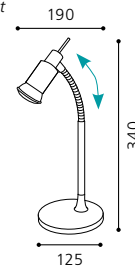

08 90838 - ERIDAN

Tischleuchte; Stahl, chrom, weiß glänzend
table lamp; steel, chrome, shiny white
lampe de table; acier, chrome, blanc brillant

L 190, H 340; Base: Ø 125

inklusive Leuchtmittel | bulbs included | ampoules comprises