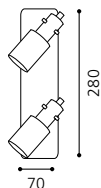

02 88378 - SINES

Wand-/ Deckenleuchte; Alu gebürstet, Stahl, chrom
wall / ceiling lamp; aluminium brushed, steel, chrome
applique / plafonnier; aluminium brossé, acier, chrome
L 280, B 70

inklusive Leuchtmittel | bulbs included | ampoules comprises

03 88379 - SINES

Wand-/ Deckenleuchte; Alu gebürstet, Stahl, chrom
wall / ceiling lamp; aluminium brushed, steel, chrome
applique / plafonnier; aluminium brossé, acier, chrome
L 260, B 240