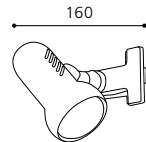

MANHATTEN

Klemmleuchte; Stahl, Kunststoff
clip lamp; steel, plastic
lampe à clipper; acier, plastique

A 160

E27

1x 60W