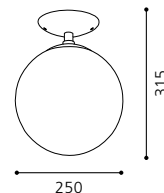

12 91591 - RONDO

Deckenleuchte; Stahl, nickel-matt / Glas alabaster, weiß
ceiling lamp; steel, nickel matt / alabaster glass, white
plafonnier; acier, nickel mat / verre albâtre, blanc