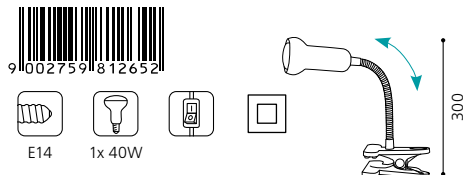

H 300

Diese Leuchten bieten praktische Staumöglichkeiten für Ihre Schreibtischutensilien.

These lamps offer the possibility to store your desk equipment.

Ces lampes offrent la possibilité de caser vos ustensiles de bureau.