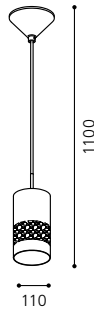

Hängeleuchte; Stahl, weiß
 pendant lamp; steel, white
 lampe suspension; acier, blanc
 H 1100, Ø 110

03 91416 - CARMELIA

Wandleuchte; Stahl, weiß
 wall lamp; steel, white
 applique; acier, blanc
 L 180, H 250, A 80