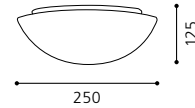

Ø 250, A 125

E27 1x 60W

GL2154

02 90418 - ELLA

Wand-/ Deckenleuchte; Stahl, weiß / Glas opal
wall / ceiling lamp; steel, white / opal glass
applique / plafonnier; acier, blanc / verre opale

Ø 450, A 125

E27 3x 60W