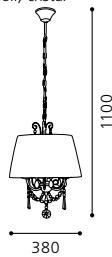

E14 3x 40W

S-2052, GL1922, GL1923, GL1924, GL1925