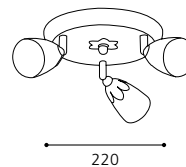

04 91431 - DANIELLE

Wand-/ Deckenleuchte; Stahl,
dunkelbraun / Glas geätzt, lackiert
wall / ceiling lamp; steel,
dark brown / corroded, coated glass
applique / plafonnier; acier,
marron foncé / verre rouillé, laqué
Ø 220

GL2564

inklusive Leuchtmittel | bulbs included | ampoules comprises