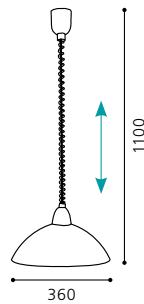

LORD 2 + LAZOLO + LORD 3

01 87008 - LORD 2

Hängeleuchte; Stahl, Kunststoff, nickel-matt, silber / Glas alabaster
pendant lamp; steel, plastic, nickel matt, silver / alabaster glass
lampe suspension; acier, plastique, nickel mat, argent / verre albâtre

H 1100, Ø 360

9 002759 870089

E27 1x 100W

GL-481