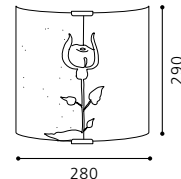

280

03 89686 - LARA

Wandleuchte; Stahl, weiß /
Glas mit Dekor, beige, gold
wall lamp; steel, white /
glass with decor, beige, gold
*applique; acier, blanc /
verre avec décor, beige, or*

L 280, H 290, A 85

E27 1x 60W

GL2213