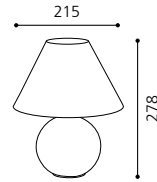

TINA 1

01 23874 - TINA 1

Tischleuchte; Keramik, gelb / Textil, gelb
table lamp; ceramic, yellow / fabric, yellow
lampe de table; céramique, jaune / tissu, jaune

H 278, Ø 215

9 002759 23874 2

E14

1x 40W

S-2122

04 23873 - TINA 1

Tischleuchte; Keramik, rohweiß / Textil, rohweiß
table lamp; ceramic, plain white / fabric, plain white
lampe de table; céramique, blanc écru / tissu, blanc écru

H 278, Ø 215

9 002759 23873 5

E14

1x 40W

S-2121

02 23872 - TINA 1

Tischleuchte; Keramik, blau / Textil, blau
table lamp; ceramic, blue / fabric, blue
lampe de table; céramique, bleu / tissu, bleu

H 278, Ø 215

9 002759 23872 8

E14

1x 40W

S-2120

05 23875 - TINA 1

Tischleuchte; Keramik, schwarz / Textil, schwarz
table lamp; ceramic, black / fabric, black
lampe de table; céramique, noir / tissu, noir

H 278, Ø 215

9 002759 23875 9

E14

1x 40W

S-2123

03 23876 - TINA 1

Tischleuchte; Keramik, rot / Textil, rot
table lamp; ceramic, red / fabric, red
lampe de table; céramique, rouge / tissu, rouge

H 278, Ø 215

9 002759 23876 6

E14

1x 40W

S-2124