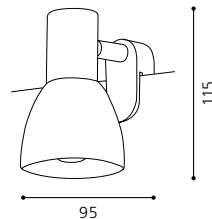

GL-327

04 91822 - SPIKE

Spiegelleuchte; Stahl, chrom
mirror lamp; steel, chrome
lampe miroir; acier, chrome

L 105, H 90, A 120

GU10

1x 35W