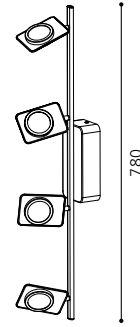

GL2707, GL2708

inklusive Leuchtmittel | bulbs included | ampoules comprises