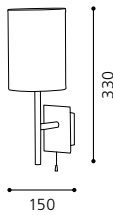

SENDO + TUBE

01 82808 - SENDO

Hängeleuchte; Alu gebürstet / Textil, beige
pendant lamp; aluminium brushed / fabric, beige
lampe suspension; aluminium brosse / tissu, beige

H 1100, Ø 230

E27 1x 100W

S-1858

04 82813 - SENDO

Stehleuchte; Alu gebürstet / Textil, beige
floor lamp; aluminium brushed / fabric, beige
lampadaire; aluminium brosse / tissu, beige

H 1530, Ø 300, Base: Ø 250

E27 1x 100W

S-1861, ET0892

02 82809 - SENDO

Wandleuchte; Alu gebürstet / Textil, beige
wall lamp; aluminium brushed / fabric, beige
applique; aluminium brosse / tissu, beige

L 120, H 330, A 150

E14 1x 60W

S-1859, ET0892

05 82804 - TUBE

Tischleuchte; Alu gebürstet / Textil, beige
table lamp; aluminium brushed / fabric, beige
lampe de table; aluminium brosse / tissu, beige

H 610, Ø 140; Base: Ø 155

E27 1x 60W

S-1863, ET0892

03 82811 - SENDO

Tischleuchte; Alu gebürstet / Textil, beige
table lamp; aluminium brushed / fabric, beige
lampe de table; aluminium brosse / tissu, beige

H 375, Ø 160, Base: Ø 155

E27 1x 60W

S-1860, ET0892