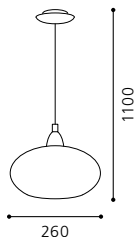

02 87265 - NARO

Hängeleuchte; Stahl, nickel-matt / Glas lackiert, orange
pendant lamp; steel, nickel matt / coated glass, orange
lampe suspension; acier, nickel mat / verre laqué, orange

H 1100, Ø 260

9 002759 87265 6

E27 1x 60W

GL1318