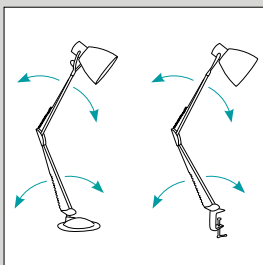

Inkl. Tischfuß und Klemme
Incl. tablebase and clip
socle et pince tauxnis