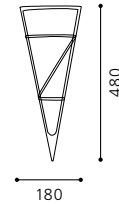

PASCAL 1

01 87791 - PASCAL 1

Wandleuchte; Stahl, nickel-matt / Glas satiniert
wall lamp; steel, nickel matt / satinated glass
applique; acier, nickel mat / verre satiné

L 180, H 480, A 120

E14 1x 60W

GL1488

03 87793 - PASCAL 1

Wandleuchte; Stahl, antik-braun / Glas gekalkt, beige
wall lamp; steel, brown antique / limed glass, beige
applique; acier, marron antique / verre chaulé, beige

L 180, H 480, A 120

E14 1x 60W

GL1490

02 87792 - PASCAL 1

Wandleuchte; Stahl, nickel-matt / Glas satiniert
wall lamp; steel, nickel matt / satinated glass
applique; acier, nickel mat / verre satiné

L 220, H 700, A 150

E27 1x 100W

GL1489

04 87794 - PASCAL 1

Wandleuchte; Stahl, antik-braun / Glas gekalkt, beige
wall lamp; steel, brown antique / limed glass, beige
applique; acier, marron antique / verre chaulé, beige

L 220, H 700, A 150

E27 1x 100W

GL1491