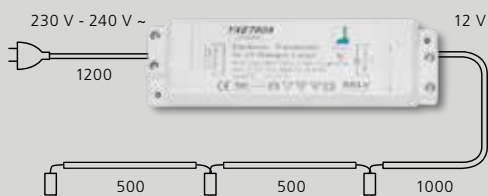

9 002759 870294

E27

1x 60W

182 x 182

GL1262

200

01 02

Einfache Montage dank praktischer Klemmen.