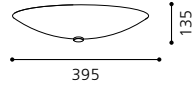

CARAMIA

01 91563 - CARAMIA

Wand-/ Deckenleuchte; Stahl,
dunkel brüniert / Glas marmoriert
wall / ceiling lamp; steel,
dark bronzed / marmorate glass
*applique / plafonnier; acier,
brun foncé / verre marbré*

Ø 395, A 135

9 002759 915636

E27

2x 60W

GL2668

395

135

04 91567 - CARAMIA

Wandleuchte; Stahl,
dunkel brüniert / Glas marmoriert
wall lamp; steel,
dark bronzed / marmorate glass
*applique; acier,
brun foncé / verre marbré*

L 300, H 95, A 155

9 002759 915674

E27

1x 60W

GL2670

300

95

02 91562 - CARAMIA

Wand-/ Deckenleuchte; Stahl,
dunkel brüniert / Glas marmoriert
wall / ceiling lamp; steel,
dark bronzed / marmorate glass
*applique / plafonnier; acier,
brun foncé / verre marbré*

Ø 550, A 160

9 002759 915629

E27

3x 60W

GL2667

550

160

05 91568 - CARAMIA

Tischleuchte; Stahl,
dunkel brüniert / Glas marmoriert
table lamp; steel,
dark bronzed / marmorate glass
*lampe de table; acier,
brun foncé / verre marbré*

H 350, Ø 260

9 002759 915681

E14

1x 60W

GL2671

260

350

03 91566 - CARAMIA

Hängeleuchte; Stahl,
dunkel brüniert / Glas marmoriert
pendant lamp; steel,
dark bronzed / marmorate glass
*lampe suspension; acier,
brun foncé / verre marbré*

L 915, H 1100

9 002759 915667

G9

5x 40W

GL2669

inklusive Leuchtmittel | bulbs included | ampoules comprises

915

1100