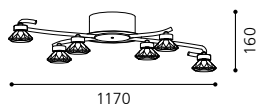

02 91632 - BAREGA

Deckenleuchte; Stahl, chrom / Kristallglas
ceiling lamp; steel, chrome / crystal
plafonnier; acier, chrome / cristal

L 1170, B 450, A 160