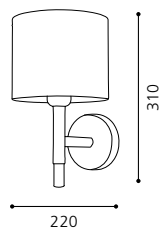

03 91177 - HANNA

Wandleuchte; Stahl, Lederoptik, nickel-matt, braun / Textil, weiß
wall lamp; steel, leather look, nickel matt, brown / fabric, white
applique; acier, aspect cuir, nickel mat, marron / tissu, blanc

L 180, H 310, A 220

9 002759 91177 5

E27 1x 60W

S-2255