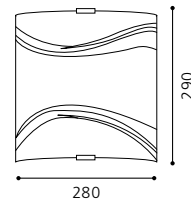

04 87497 - NAPOLI 1

Wand-/ Deckenleuchte; Stahl, weiß /
Glas satiniert, rot, gelb, weiß
wall / ceiling lamp; steel, white /
satinated glass, red, yellow, white
applique / plafonnier; acier, blanc /
verre satiné, rouge, jaune, blanc

L 280, H 290, A 85

GL1386