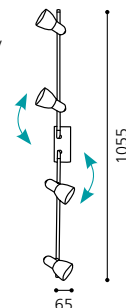

04 87082 - DAKAR

Wand-/ Deckenleuchte; Stahl, antik-braun /
Glas alabaster, cognac
wall / ceiling lamp; steel, brown antique /
alabaster glass, cognac
*applique / plafonnier; acier, marron antique /
verre albâtre, cognac*

L 1055, B 65

E14 4x 40W

GL1244, ET0515