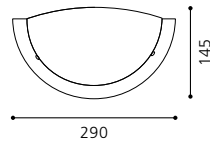

02 82959 - PLANET

Wandleuchte; Stahl, weiß / Glas satiniert, klar
wall lamp; steel, white / satinated glass, clear
applique; acier, blanc / verre satiné, clair

L 290, H 145, A 85

E27 1x 60W

GLA657, DIV113