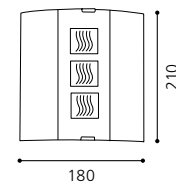

05 83134 - GRAFIK

Wand-/ Deckenleuchte; Stahl / Glas satiniert,
Motiv Quadrat/Welle
wall / ceiling lamp; steel / satinated glass,
design „square/wave“
applique / plafonnier; acier / verre satiné,
motif « carrés/vagues »

L 180, H 210, A 85

9 002759 831349

E27 1x 60W