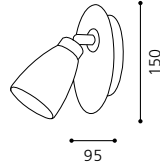

CARIBA

01 91442 - CARIBA

Wand-/ Deckenleuchte; Stahl, nickel-matt, chrom / Glas lackiert, weiß
wall / ceiling lamp; steel, nickel matt, chrome / coated glass, white
applique / plafonnier; acier, nickel mat, chrome / verre laqué, blanc

L 150, B 95

9 002759 914424

G9 1x 40W

GL2564

inklusive Leuchtmittel | bulbs included | ampoules comprises

02 91443 - CARIBA

Wand-/ Deckenleuchte; Stahl, nickel-matt, chrom / Glas lackiert, weiß
wall / ceiling lamp; steel, nickel matt, chrome / coated glass, white
applique / plafonnier; acier, nickel mat, chrome / verre laqué, blanc

L 360, B 95

9 002759 914431

G9 2x 40W

GL2564

inklusive Leuchtmittel | bulbs included | ampoules comprises

03 91444 - CARIBA

Wand-/ Deckenleuchte; Stahl, nickel-matt, chrom / Glas lackiert, weiß
wall / ceiling lamp; steel, nickel matt, chrome / coated glass, white
applique / plafonnier; acier, nickel mat, chrome / verre laqué, blanc

L 780, B 95

9 002759 914448

G9 4x 40W

GL2564

inklusive Leuchtmittel | bulbs included | ampoules comprises

04 91445 - CARIBA

Wand-/ Deckenleuchte; Stahl, nickel-matt, chrom / Glas lackiert, weiß
wall / ceiling lamp; steel, nickel matt, chrome / coated glass, white
applique / plafonnier; acier, nickel mat, chrome / verre laqué, blanc

L 255, H 295

9 002759 914455

G9 3x 40W

GL2564

inklusive Leuchtmittel | bulbs included | ampoules comprises

05 91446 - CARIBA

Wand-/ Deckenleuchte; Stahl, nickel-matt, chrom / Glas lackiert, weiß
wall / ceiling lamp; steel, nickel matt, chrome / coated glass, white
applique / plafonnier; acier, nickel mat, chrome / verre laqué, blanc

L 1890, B 95

9 002759 914462

G9 6x 40W

GL2564

inklusive Leuchtmittel | bulbs included | ampoules comprises