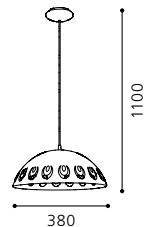

380

02 87057 - BRENDA

Hängeleuchte; Stahl, Kunststoff, chrom, weiß
pendant lamp; steel, plastic, chrome, white
lampe suspension; acier, plastique, chrome, blanc

H 1400, Ø 360

9 002759 870577

E27

1x 100W