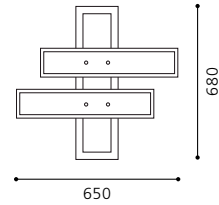

04 89659 - FLAVIO 1

Wandleuchte; Stahl, weiß / Glas, weiß, schwarz, klar
wall lamp; steel, white / glass, white, black, clear
applique; acier, blanc / verre, blanc, noir, clair

L 650, B 680, A 97

2G11

1x 55W

GL2311, GL2312, GL2313

inklusive Leuchtmittel | bulbs included | ampoules comprises