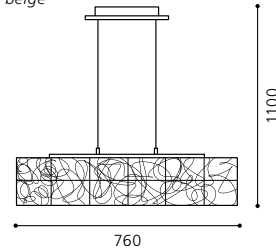

L 760, B 150, H 1100

9 002759 909451

E27 3x 60W

02 91016 - NAMBIA

Tischleuchte; Stahl, braun /
Bast, Glas, beige, champagner
table lamp; steel, brown /
bast, glass, beige, champagner
*lampe de table; acier, marron /
raphia, verre, beige, champagne*