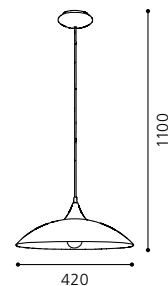

04 91497 - LAZOLO

Hängeleuchte; Stahl, chrom / Glas lackiert, schwarz, weiß
pendant lamp; steel, chrome / coated glass, black, white
lampe suspension; acier, chrome / verre laqué, noir, blanc

H 1100, Ø 420

9 002759 914974

E27 1x 60W

GL2651

07 88493