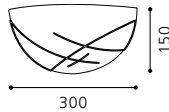

RAYA + RAYA 1 + FILINA

01 89758 - RAYA

Wand-/ Deckenleuchte; Stahl, weiß, chrom /
Glas satiniert, weiß, silber
wall / ceiling lamp; steel, white, chrome /
satinated glass, white, silver
applique / plafonnier; acier, blanc, chrome /
verre satiné, blanc, argent

Ø 315, A 100

E27

1x 60W

GL2181, DIV529

315

03 90383 - RAYA 1

Wand-/ Deckenleuchte; Stahl, weiß /
Glas satiniert
wall / ceiling lamp; steel, white /
satinated glass
applique / plafonnier; acier, blanc /
verre satiné

L 410, H 410, A 100

E27

2x 60W

GL2352, M-5959

410

02 89759 - RAYA

Wandleuchte; Stahl, weiß, chrom /
Glas satiniert, weiß, silber
wall lamp; steel, white, chrome /
satinated glass, white, silver
applique; acier, blanc, chrome /
verre satiné, blanc, argent

L 300, H 150, A 115

E27

1x 60W

GL2182

300

150

04 90227 - FILINA

Wand-/ Deckenleuchte; Stahl, chrom /
Glas satiniert
wall / ceiling lamp; steel, chrome /
satinated glass
applique / plafonnier; acier, chrome /
verre satiné

Ø 590, Ø 240, A 80

E27

1x 60W

GLA656

590

240