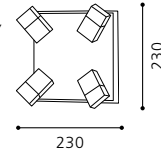

L 230, B 230

9 002759 90864 5

4x 4,76W 840 lm

ET1039

inklusive Leuchtmittel | bulbs included | ampoules comprises

02 90863 - GEMINI

Wand-/ Deckenleuchte; Alu gebürstet, Stahl, weiß glänzend / Glas satiniert, klar
wall / ceiling lamp; aluminium brushed, steel, shiny white / satinated glass, clear
applique / plafonnier; aluminium brosse, acier, blanc brillant / verre satiné, clair