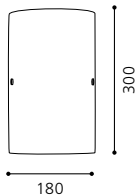

TROY 1

01 83202 - TROY 1

Hängeleuchte; Stahl, nickel-matt / Glas, rot-orange
pendant lamp; steel, nickel matt / glass, red-orange
lampe suspension; acier, nickel mat / verre, rouge-orange
H 1100, Ø 105; Base: Ø 120

E27 1x 60W

GL-585

02 83203 - TROY 1

Hängeleuchte; Stahl, nickel-matt / Glas, rot-orange
pendant lamp; steel, nickel matt / glass, red-orange
lampe suspension; acier, nickel mat / verre, rouge-orange
L 720, B 105, H 1100

E27 3x 60W

GL-585

03 83204 - TROY 1

Wandleuchte; Stahl, nickel-matt / Glas, rot-orange
wall lamp; steel, nickel matt / glass, red-orange
applique; acier, nickel mat / verre, rouge-orange
L 180, H 300, A 75

E14 1x 60W

GL-586, ET0293

04 83205 - TROY 1

Tischleuchte; Stahl, nickel-matt / Glas, rot-orange
table lamp; steel, nickel matt / glass, red-orange
lampe de table; acier, nickel mat / verre, rouge-orange
H 460, Ø 105; Base: Ø 120

E27 1x 100W

GL-585

05 83206 - TROY 1

Stehleuchte; Stahl, nickel-matt / Glas, rot-orange
floor lamp; steel, nickel matt / glass, red-orange
lampadaire; acier, nickel mat / verre, rouge-orange
H 1530, Ø 105; Base: Ø 200

E27 1x 100W

GL-585