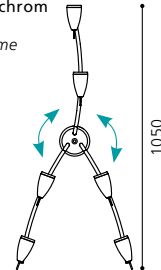

inklusive Leuchtmittel | bulbs included | ampoules comprises