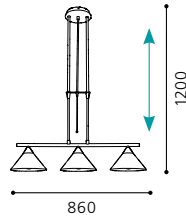

02 91398 - MADAI 1

Hängeleuchte; Stahl,
nickel-matt / Glas opal
pendant lamp; steel,
nickel matt / opal glass
lampe suspension; acier,
nickel mat / verre opale

L 860, B 230, H 1200

9 002759 913984

E27 3x 60W

GL2648

04 89649 - MADAI

Hängeleuchte; Stahl, dunkel brüniert /
Glas alabaster, champagner
pendant lamp; steel, dark bronzed /
alabaster glass, champagner
lampe suspension; acier, brun foncé /
verre albâtre, champagne

L 860, B 230, H 1200

9 002759 896492

E27 3x 60W

GL2160