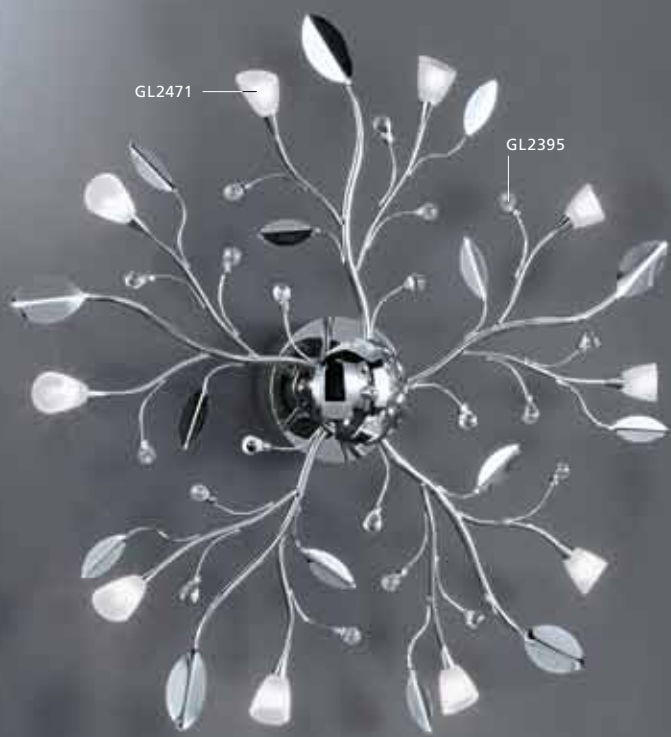

GL2471

GL2395

02 90751