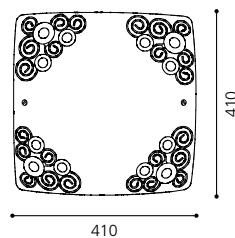

CORRIENTE + GABINA

01 91256 - CORRIENTE

Wand-/ Deckenleuchte; Stahl, weiß, nickel-matt /
Glas lackiert, weiß, klar
wall / ceiling lamp; steel, white, nickel matt /
glass coated, white, clear
applique / plafonnier; acier, blanc, nickel mat /
verre laqué, blanc, clair

L 280, H 290, A 90

9 002759 912567

E27 1x 60W

GL2515, ET1076

280

03 91453 - GABINA

Wand-/ Deckenleuchte; Stahl, antik-braun /
Glas satiniert, lackiert
wall / ceiling lamp; steel, brown antique /
satinated, coated glass
applique / plafonnier; acier, marron antique /
verre satiné, laqué

L 410, H 410, A 95

9 002759 914530

E27 2x 60W

GL2627

410

02 91257 - CORRIENTE

Wand-/ Deckenleuchte; Stahl, weiß, nickel-matt /
Glas lackiert, weiß, klar
wall / ceiling lamp; steel, white, nickel matt /
glass coated, white, clear
applique / plafonnier; acier, blanc, nickel mat /
verre laqué, blanc, clair

L 380, H 380, A 90

9 002759 912574

E27 2x 60W

GL2516, ET1076

380

04 91449 - GABINA

Wand-/ Deckenleuchte; Stahl, chrom /
Glas satiniert, lackiert
wall / ceiling lamp; steel, chrome /
satinated, coated glass
applique / plafonnier; acier, chrome /
verre satiné, laqué

L 410, H 410, A 95

9 002759 914493

E27 2x 60W

GL2627

410