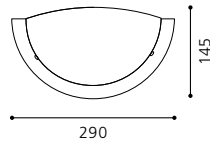

03 82946 - PLANET

Wandleuchte; Stahl, chrom / Glas satiniert, klar
wall lamp; steel, chrome / satinated glass, clear
applique; acier, chrome / verre satiné, clair

L 290, H 145, A 85

E27 1x 60W

GLA657, DIV113