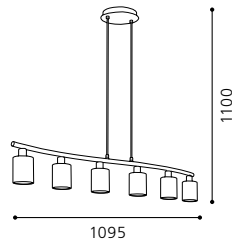

03 89114 - ALMERA

Hängeleuchte; Stahl, antik-braun / Glas, champagner
pendant lamp; steel, brown antique / glass, champagner
lampe suspension; acier, marron antique / verre, champagne

L 1095, H 1100

9 002759 89114

E14 6x 40W

GL1911