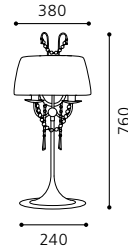

H 760, Ø 380, Base: Ø 240

E14 3x 40W

S-2055, GL1923, GL1924, GL2014

05 89972 - DIADEMA

Stehleuchte; Stahl, chrom / Organzastoff, schwarz, Kristall
 floor lamp; steel, chrome / organza fabric, black, crystal
 lampadaire; acier, chrome / tissu organza, noir, cristal