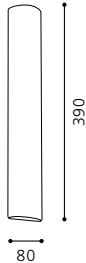

Ø 200, A 92

GLA-27

02 83406 - ZOLA

Wand-/ Deckenleuchte; Stahl / Glas opal
wall / ceiling lamp; steel / opal glass
applique / plafonnier; acier / verre opale

L 390, B 80

GL-822

05 81636 - ELLA

Wand-/ Deckenleuchte; Stahl / Glas opal
wall / ceiling lamp; steel / opal glass
applique / plafonnier; acier / verre opale