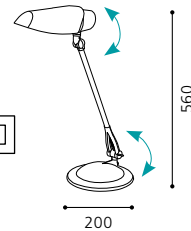

06 90876 - REHA

Tischleuchte; Kunststoff, Stahl, silber, anthrazit
table lamp; plastic, steel, silver, anthracite
lampe de table; plastique, acier, argent, anthracite

H 560; Base: Ø 200

E27

1x 18W