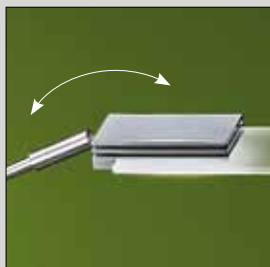

Alle Leuchten auf dieser Seite sind flexibel verstellbar.

All lamps on this page are adjustable at will.

Tous les lampes on cette page sont réglables au choix.