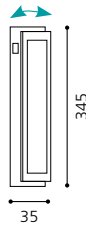

TRICALA 1 + DOJA + KOB 1

01 88515 - TRICALA 1

Wandleuchte; Stahl, nickel-matt / Glas satiniert
wall lamp; steel, nickel matt / satinated glass
applique; acier, nickel mat / verre satiné

L 295, B 65, H 115

G9

1x 40W

GL2030

inklusive Leuchtmittel | bulbs included | ampoules comprises

02 88514 - TRICALA 1

Wandleuchte; Stahl, nickel-matt
wall lamp; steel, nickel matt
applique; acier, nickel mat

L 295, B 55, H 115

GU10

1x 50W

inklusive Leuchtmittel | bulbs included | ampoules comprises

03 89956 - DOJA

Wandleuchte; Alu, Kunststoff, silber /
Glas mit Struktur, klar
wall lamp; aluminium, plastic, silver /
structured glass, clear
applique; aluminium, plastique, argent /
verre structuré, clair

L 345, B 35, H 85

G5

1x 8W

inklusive Leuchtmittel | bulbs included | ampoules comprises

04 89957 - DOJA

Wandleuchte; Alu, Kunststoff, silber /
Glas mit struktur, klar
wall lamp; aluminium, plastic, silver /
structured glass, clear
applique; aluminium, plastique, argent /
verre structuré, clair

L 575, B 35, H 85

G5

1x 13W

inklusive Leuchtmittel | bulbs included | ampoules comprises

05 89607 - KOB 1

Unterbauleuchte; Stahl, Kunststoff, nickel-matt
under cabinet lamp; steel, plastic, nickel matt
réglette; acier, plastique, nickel mat

L 150, B 150, A 62

GX53

3x 7W

3x

inklusive Leuchtmittel | bulbs included | ampoules comprises

Diese Leuchten sind beliebig
schwenkbar.

These lamps are adjustable at will.

Ces lampes sont réglables au choix.

03 04

3er-Set
3-unit set
lot de 3 pièces

05