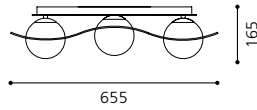

01 90667 - LAYER

Wand-/ Deckenleuchte; Stahl, chrom / Glas opal, Glas, klar
wall / ceiling lamp; steel, chrome / opal glass, glass, clear
applique / plafonnier; acier, chrome / verre opale, verre, clair

L 655, B 220, A 165