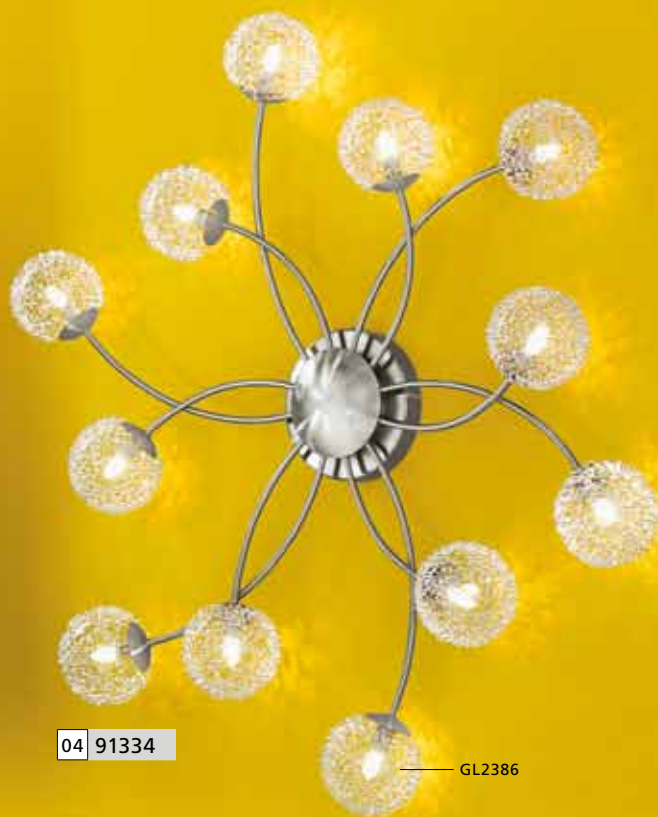

GL2386

04 91334