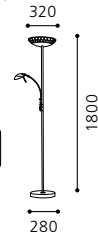

FENDRIA

01 91616 - FENDRIA

Stehleuchte; Stahl, nickel-matt / Glas satiniert, lackiert, weiß
floor lamp; steel, nickel matt / satinated, coated glass, white
lampadaire; acier, nickel mat / verre satiné, laqué, blanc

H 1800, Ø 320; Base: Ø 280

GL2723, GL-975

inklusive Leuchtmittel | bulbs included | ampoules comprises

03 91619 - FENDRIA

Stehleuchte; Stahl, chrom / Kristall, Glas satiniert, weiß
floor lamp; steel, chrome / crystal, satinated glass, white
lampadaire; acier, chrome / cristal, verre satiné, blanc

H 1800, Ø 320; Base: Ø 280

GL-975

inklusive Leuchtmittel | bulbs included | ampoules comprises

02 91617 - FENDRIA

Stehleuchte; Stahl, nickel-matt / Glas satiniert, lackiert, weiß
floor lamp; steel, nickel matt / satinated, coated glass, white
lampadaire; acier, nickel mat / verre satiné, laqué, blanc

H 1800, Ø 320; Base: Ø 280

GL2723

inklusive Leuchtmittel | bulbs included | ampoules comprises

04 91623 - FENDRIA

Stehleuchte; Stahl, chrom / Kristall
floor lamp; steel, chrome / crystal
lampadaire; acier, chrome / cristal

H 1800, Ø 320; Base: Ø 280

inklusive Leuchtmittel | bulbs included | ampoules comprises

Diese Leuchte ist dank eingebautem Dimmer bequem regelbar.

This lamp can be adjusted easily thanks to an integrated dimmer.

Cette lampe peut être réglée confortablement grâce à un variateur intégré.