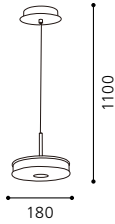

G4 3x 20W

GL2163, GL2164

inklusive Leuchtmittel | bulbs included | ampoules comprises