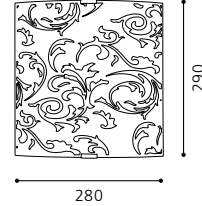

04 91244 - GRAFIK

Wand-/ Deckenleuchte; Stahl / Glas satiniert,
Motiv Floral
wall / ceiling lamp; steel / satinated glass,
design „floral“
applique / plafonnier; acier / verre satiné,
motif « floral »

L 280, H 290, A 85

9 002759 912444

E27 1x 60W