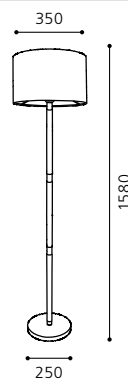

05 91182 - HANNA

Stehleuchte; Stahl, Lederoptik, nickel-matt, braun / Textil, weiß
floor lamp; steel, leather look, nickel matt, brown / fabric, white
lampadaire; acier, aspect cuir, nickel mat, marron / tissu, blanc

H 1580, Ø 350, Base: Ø 250

9 002759 91182 9

E27 1x 60W

S-2254