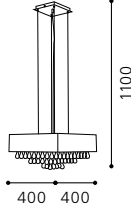

GL1731, GL1732, GL1733, GL-819, ET0760

inklusive Leuchtmittel | bulbs included | ampoules comprises

02 88203 - CAMINI

Hängeleuchte; Stahl, Kunststoff, chrom,
schwarz glänzend / Glas
pendant lamp; steel, plastic, chrome, shiny black / glass
lampe suspension; acier, plastique, chrome, noir brillant / verre
L 995, B 275, H 1100