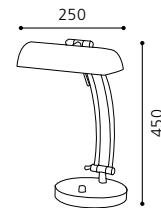

inklusive Leuchtmittel | bulbs included | ampoules comprises