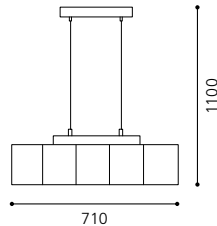

L 710, B 150, H 1100

9 002759 883331

E27 3x 60W

S-1961

06 88336 - TOSCA

Tischleuchte; Stahl, Alu, antik-braun /
Zwirnstoff, rohweiß
table lamp; steel, aluminium, brown antique /
sewing cotton, plain white
*lampe de table; acier, aluminium, marron antique /
matière tissée, blanc écru*