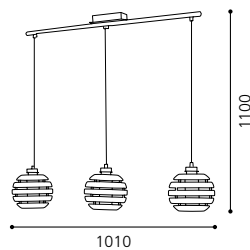

03 88295 - MERCUR

Hängeleuchte; Alu gebürstet / Glas satiniert
pendant lamp; aluminium brushed / satinated glass
lampe suspension; aluminium brosse / verre satiné

L 1010, B 180, H 1100

E14 3x 40W

GL1377