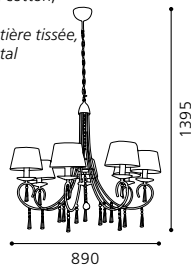

02 89083 - SELENE

Hängeleuchte; Stahl, chrom / Zwirnstoff, rohweiß, Kristallfolie, Kristall
pendant lamp; steel, chrome / sewing cotton, plain white, crystal foil, crystal
lampe suspension; acier, chrome / matière tissée, blanc écre, plastique transparent, cristal

H 1395, Ø 890

9 002759 890834

E14 7x 40W

S-2025, GL1981, GL1982, GL1983, GL1868

04 89085 - SELENE

Tischleuchte; Stahl, chrom / Zwirnstoff, rohweiß, Kristallfolie, Kristall
table lamp; steel, chrome / sewing cotton, plain white, crystal foil, crystal
lampe de table; acier, chrome / matière tissée, blanc écre, plastique transparent, cristal

H 455, Ø 180; Base: Ø 130

9 002759 890858

E14 1x 40W Touch