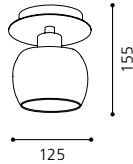

BANTRY + LUXY 1

01 91192 - BANTRY

Aufbauleuchte; Stahl, chrom / Kristallglas
mounted lamp; steel, chrome / crystal glass
lampe en saillie; acier, chrome / verre de cristal
H 60, Ø 125

GL2548
inklusive Leuchtmittel | bulbs included | ampoules comprises

02 90115 - BANTRY

Aufbauleuchte; Stahl, nickel-matt / Glas Wischtechnik
mounted lamp; steel, nickel matt / wipe technique glass
lampe en saillie; acier, nickel mat / verre technique à l'essuyé
H 155, Ø 125

GL1741

03 90117 - BANTRY

Aufbauleuchte; Stahl, chrom / Glas, klar, satiniert
mounted lamp; steel, chrome / glass, clear, satinated
lampe en saillie; acier, chrome / verre, clair, satiné
L 110, B 110, H 115

GL-855
inklusive Leuchtmittel | bulbs included | ampoules comprises

04 90118 - BANTRY

Aufbauleuchte; Stahl, chrom / Kristall
mounted lamp; steel, chrome / crystal
lampe en saillie; acier, chrome / cristal
L 110, B 110, H 165

GL-930
inklusive Leuchtmittel | bulbs included | ampoules comprises

05 89527 - LUXY 1

Aufbauleuchte; Stahl, chrom / Kristall
mounted lamp; steel, chrome / crystal
lampe en saillie; acier, chrome / cristal
H 480, Ø 190

GL2123, GL2124
inklusive Leuchtmittel | bulbs included | ampoules comprises

Handgemachtes Glas mit spezieller Wischtechnik.

Handmade glass with special wipe technique.

Verre de luxe fait main avec technique à l'essuyé.