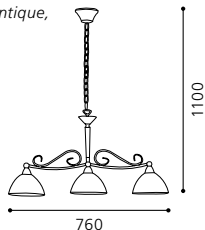

MEDICI

01 85445 - MEDICI

Hängeleuchte; Stahl, antik-braun, gold / Glas gekalkt, weiß
pendant lamp; steel, brown antique, gold / limed glass, white
lampe suspension; acier, marron antique, or / verre chaulé, blanc

L 760, B 170, H 1100

9 002759 854454

E14

3x 40W