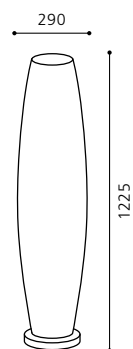

05 91051 - MANDAL

Stehleuchte; Stahl, antik-braun /
Rattan, Textil, braun, beige
floor lamp; steel, brown antique /
rattan, fabric, brown, beige
*lampadaire; acier, marron antique /
rotin, tissu, marron, beige*

H 1225, Ø 290

9 002759 910518

E27 2x 60W

GL1656