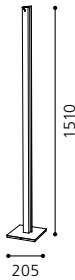

LIZZANO + LEPORA + XANA

01 90926 - LIZZANO

Stehleuchte; Alu, chrom / Kunststoff, weiß
floor lamp; aluminium, chrome / plastic, white
lampadaire; aluminium, chrome / plastique, blanc
H 1515; Base: L 205, B 205

9 002759 909260

2x 15W
(174 LED)

inklusive Leuchtmittel | bulbs included | ampoules comprises

02 90952 - LEPORA

Stehleuchte; Alu, chrom / Glas satiniert
floor lamp; aluminium, chrome / satinated glass
lampadaire; aluminium, chrome / verre satiné
H 1510; Base: L 205, B 205

9 002759 909529

1x 19,5W 1102 lm
(78 LED)

GL2498

inklusive Leuchtmittel | bulbs included | ampoules comprises

03 91625 - XANA

Stehleuchte; Stahl, chrom / Glas satiniert, klar
floor lamp; steel, chrome / satinated glass, clear
lampadaire; acier, chrome / verre satiné, clair
H 1810, Ø 380; Base: Ø 280

9 002759 916251

7x 4,76W
1x 4,76W

GL2732, GL2559

inklusive Leuchtmittel | bulbs included | ampoules comprises

Designer-Stehleuchten mit
hochwertiger LED Platine.

Designer floor lamps with high
quality LED board.

*Lampadaires design avec une
platine des LED de haute qualité.*