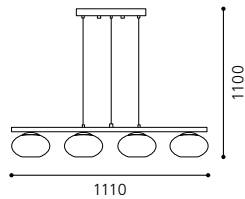

02 89319 - ETOO

Hängeleuchte; Stahl, nickel-matt / Glas opal
pendant lamp; steel, nickel matt / opal glass
lampe suspension; acier, nickel mat / verre opale

L 1110, H 1100

E14 4x 40W

GL1748