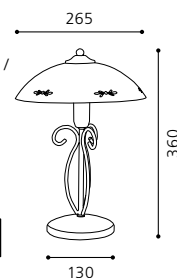

05 90999 - COUNTRY 1

Tischleuchte; Stahl, antik-braun /
Glas satiniert, Motiv Traditionell
table lamp; steel, brown antique /
satinated glass, design „traditional“
lampe de table; acier, marron antique /
verre satiné, motif «traditionnel»

H 360, Ø 265, Base: Ø 130

E14 1x 60W

GL1381