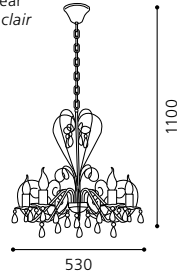

FEDA + CATANIA

01 89852 - FEDA

Hängeleuchte; Stahl, schwarz / Kristall, klar
pendant lamp; steel, black / crystal, clear
lampe suspension; acier, noir / cristal, clair

H 1100, Ø 530

E14

5x 40W

GL1923