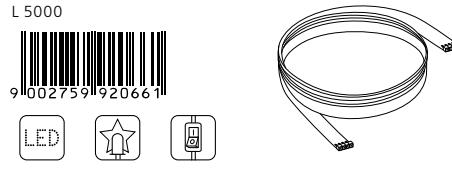

01 92065

L 2000
 1x 14,4W (60 LED), 1,5 m

02 92067

L 5000
 1x 36W (150 LED), 1,5 m

03 92066 - LED STRIPES FLEX

LED Streifen; Kunststoff, Weißlicht, Rolle
 LED stripe; plastic, white light, on reels
 bande de LED; plastique, lumière blanche, rouleau