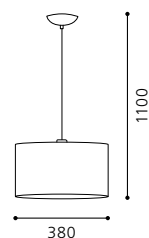

H 1100, Ø 380

9 002759 906221

E27

1x 60W

S-2212

05 90679 - FORTUNA

Stehleuchte; Stahl, nickel-matt / Kunststoff, weiß
floor lamp; steel, nickel matt / plastic, white
lampadaire; acier, nickel mat / plastique, blanc