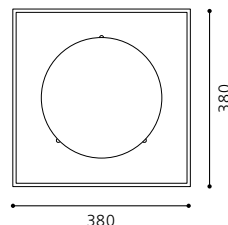

05 90582 - KELY

Wand-/ Deckenleuchte; Stahl, weiß /
Glas satiniert, Spiegel
wall / ceiling lamp; steel, white /
satinated glass, mirror
applique / plafonnier; acier, blanc /
verre satiné, miroir

L 380, B 380, A 85

E27

2x 60W