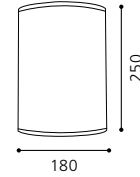

ALMERA + SPIKE 1

01 89112 - ALMERA

Hängeleuchte; Stahl, antik-braun / Glas, champagner
pendant lamp; steel, brown antique / glass, champagner
lampe suspension; acier, marron antique / verre, champagne

H 1100, Ø 110

9 002759 89112

E27 1x 60W

GL1930

04 89115 - ALMERA

Wandleuchte; Stahl, antik-braun / Glas, champagner
wall lamp; steel, brown antique / glass, champagner
applique; acier, marron antique / verre, champagne

L 180, H 250, A 75

9 002759 89115

E14 1x 60W

GL1932

02 89113 - ALMERA

Hängeleuchte; Stahl, antik-braun / Glas, champagner
pendant lamp; steel, brown antique / glass, champagner
lampe suspension; acier, marron antique / verre, champagne

L 685, H 1100

9 002759 89113

E14 4x 40W

GL1911

05 89116 - ALMERA

Tischleuchte; Stahl, antik-braun / Glas, champagner
table lamp; steel, brown antique / glass, champagner
lampe de table; acier, marron antique / verre, champagne

H 295, Ø 110; Base: Ø 120

9 002759 89116

E27 1x 60W

GL1930

03 89114 - ALMERA

Hängeleuchte; Stahl, antik-braun / Glas, champagner
pendant lamp; steel, brown antique / glass, champagner
lampe suspension; acier, marron antique / verre, champagne

L 1095, H 1100

9 002759 89114

E14 6x 40W

GL1911

06 89002 - SPIKE 1

Einbauleuchte; Stahl, antik-braun / Glas, champagner
recessed lamp; steel, brown antique / glass, champagner
lampe encastrable; acier, marron antique / verre, champagne

Ø 100, A 122, ET 50

9 002759 89002

E14 1x 40W Ø 68

GL1911