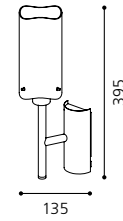

SEVERO

01 90282 - SEVERO

Hängeleuchte; Stahl, antik-braun / Glas, champagner
pendant lamp; steel, brown antique / glass, champagner
lampe suspension; acier, marron antique / verre, champagne

H 1100, Ø 100

E27 1x 60W

GL2354, ET0945

03 90284 - SEVERO

Wandleuchte; Stahl, antik-braun / Glas, champagner
wall lamp; steel, brown antique / glass, champagner
applique; acier, marron antique / verre, champagne

L 100, H 395, A 135

E27 1x 60W

GL2354, ET0945

02 90283 - SEVERO

Hängeleuchte; Stahl, antik-braun / Glas, champagner
pendant lamp; steel, brown antique / glass, champagner
lampe suspension; acier, marron antique / verre, champagne

L 710, B 100, H 1100

E27 3x 60W

GL2354, ET0945

04 90285 - SEVERO

Tischleuchte; Stahl, antik-braun / Glas, champagner
table lamp; steel, brown antique / glass, champagner
lampe de table; acier, marron antique / verre, champagne

H 430, Ø 100; Base: Ø 120

E27 1x 60W

GL2354, ET0945