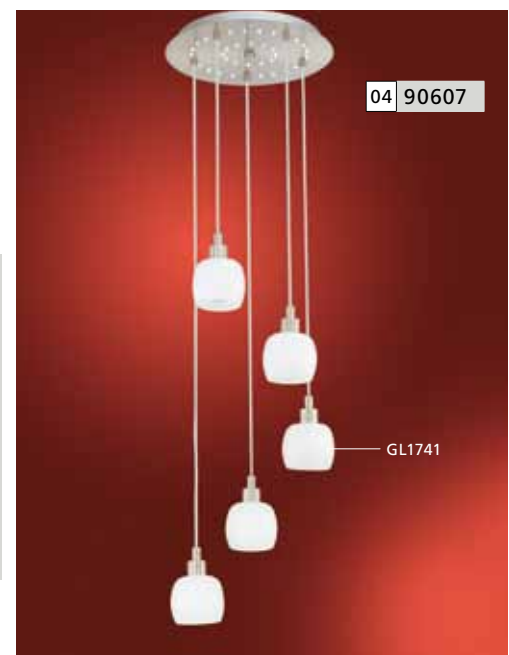

H 1200, Ø 350

GL1741

Elegante Leuchterserie mit
Glaskegeln aus spezieller
Wischtechnik.

Elegant lighting series with glass
cones made with special wipe
technique.

Série de luminaires élégants
avec des cônes en verre brossé
particulier.