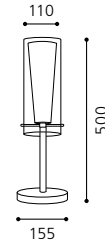

PINTO NERO

01 90304 - PINTO NERO

Hängeleuchte; Stahl, nickel-matt / Rauchglas, Glas opal
pendant lamp; steel, nickel matt / smoked glass, opal glass
lampe suspension; acier, nickel mat / verre fumé, verre opale

H 1100, Ø 110

9 002759 903046

E27 1x 60W

GL2336, GL2261, ET0900

02 90305 - PINTO NERO

Hängeleuchte; Stahl, nickel-matt / Rauchglas, Glas opal
pendant lamp; steel, nickel matt / smoked glass, opal glass
lampe suspension; acier, nickel mat / verre fumé, verre opale

L 725, H 1100

9 002759 903053

E27 3x 60W

GL2336, GL2261, ET0900

04 90308 - PINTO NERO

Tischleuchte; Stahl, nickel-matt / Rauchglas, Glas opal
table lamp; steel, nickel matt / smoked glass, opal glass
lampe de table; acier, nickel mat / verre fumé, verre opale

H 500, Ø 110; Base: Ø 155

9 002759 903084

E27 1x 60W

GL2336, GL2261, ET0900

05 90309 - PINTO NERO

Stehleuchte; Stahl, nickel-matt / Rauchglas, Glas opal
floor lamp; steel, nickel matt / smoked glass, opal glass
lampadaire; acier, nickel mat / verre fumé, verre opale

H 1470, Ø 110; Base: Ø 230

9 002759 903091

E27 1x 60W

GL2336, GL2261, ET0900

03 90306 - PINTO NERO

Hängeleuchte; Stahl, nickel-matt / Rauchglas, Glas opal
pendant lamp; steel, nickel matt / smoked glass, opal glass
lampe suspension; acier, nickel mat / verre fumé, verre opale

L 905, H 1100

9 002759 903060

E27 4x 60W

GL2336, GL2261, ET0900

Moderne Leuchtenserie mit
speziellem Rauchglas.

Contemporary lighting series with
a special smoked glass.

Série de luminaires modernes avec
un verre fumé extraordinaire.