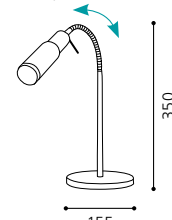

GL1810

inklusive Leuchtmittel | bulbs included | ampoules comprises

10 87989 - SAMANTA

Stehleuchte; Stahl, nickel-matt / Glas satiniert, klar
floor lamp; steel, nickel matt / satinated glass, clear
lampadaire; acier, nickel mat / verre satiné, clair

L 565, H 1495; Base: Ø 230

E14 2x 9W