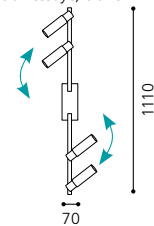

GL2188

inklusive Leuchtmittel | bulbs included | ampoules comprises

07 89918 - SAMANTA 1

Klemmleuchte; Stahl, nickel-matt / Glas Wischtechnik, weiß
clip lamp; steel, nickel matt / wipe technique glass, white
lampe à clipper; acier, nickel mat / verre technique à l'essuyé, blanc

B 260, H 400

E14 1x 9W