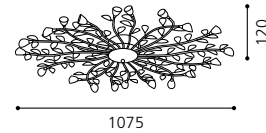

02 90738 - CAMPANIA

Deckenleuchte; Stahl, antik-braun, gold /
Glas gekalkt, weiß
ceiling lamp; steel, brown antique, gold /
limed glass, white
plafonnier; acier, marron antique, or /
verre chaulé, blanc

L 1075, B 740, A 120

9 002759 907389