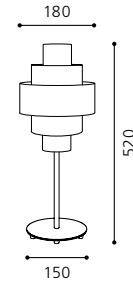

04 91045 - CRONOS

Tischleuchte; Alu gebürstet
table lamp; aluminium brushed
lampe de table; aluminium brossé

H 520, Ø 180, Base: Ø 150

E27 1x 60W