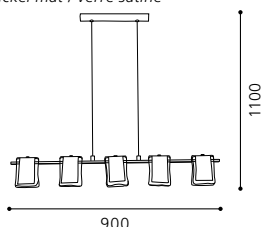

03 85084 - BOGOTA

Hängeleuchte; Stahl, nickel-matt / Glas satiniert
pendant lamp; steel, nickel matt / satinated glass
lampe suspension; acier, nickel mat / verre satiné

L 900, B 80, H 1100

9 002759 85084 5

G9 5x 40W

GL-887, ET0396

inklusive Leuchtmittel | bulbs included | ampoules comprises

04 85085 - BOGOTA

Wandleuchte; Stahl, nickel-matt / Glas satiniert
wall lamp; steel, nickel matt / satinated glass
applique; acier, nickel mat / verre satiné

L 140, H 150, A 100

9 002759 85085 2

G9 1x 40W