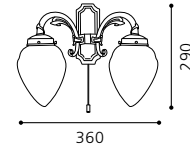

01 82741 - IMPERIAL

Wand-/ Deckenleuchte; Metallguss, brüniert / Glas satiniert
wall / ceiling lamp; cast metal, bronzed / satinated glass
applique / plafonnier; métal moulé, brun / verre satiné

H 140, Ø 310

9 002759 82741 0

E27 2x 60W

GL-557, ET0394

04 90102 - IMPERIAL

Deckenleuchte; Metallguss, brüniert / Glas satiniert
ceiling lamp; cast metal, bronzed / satinated glass
plafonnier; métal moulé, brun / verre satiné

H 250, Ø 140

9 002759 90102 8

E14 1x 40W

GL-558

02 82742 - IMPERIAL

Hängeleuchte; Metallguss, brüniert / Glas satiniert
pendant lamp; cast metal, bronzed / satinated glass
lampe suspension; métal moulé, brun / verre satiné

Ø 700

9 002759 82742 7

E14 3x 40W E27 2x 60W

700

GL-557, GL-558, ET0394

05 82744 - IMPERIAL

Wandleuchte; Metallguss, brüniert / Glas satiniert
wall lamp; cast metal, bronzed / satinated glass
applique; métal moulé, brun / verre satiné

L 130, H 290, A 220

9 002759 82744 1

E14 1x 40W

GL-558

03 82743 - IMPERIAL

Hängeleuchte; Metallguss, brüniert / Glas satiniert
pendant lamp; cast metal, bronzed / satinated glass
lampe suspension; métal moulé, brun / verre satiné

Ø 700

9 002759 82743 4

E14 6x 40W E27 2x 60W

700

GL-557, GL-558, ET0394

06 82745 - IMPERIAL

Wandleuchte; Metallguss, brüniert / Glas satiniert
wall lamp; cast metal, bronzed / satinated glass
applique; métal moulé, brun / verre satiné

L 360, H 290, A 190

9 002759 82745 8

E14 2x 40W

GL-558