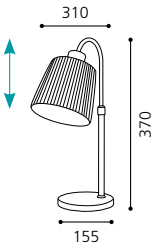

SANTANDER + JADA

01 89458 - SANTANDER

Stehleuchte; Stahl, nickel-matt / Textil, weiß
floor lamp; steel, nickel matt / fabric, white
lampadaire; acier, nickel mat / tissu, blanc
H 1550, Ø 300, Base: Ø 280

S-2076

04 91409 - JADA

Stehleuchte; Stahl, chrom / Kunststoff, weiß
floor lamp; steel, chrome / plastic, white
lampadaire; acier, chrome / plastique, blanc
L 465, H 1355, Base: Ø 250

S-2253

02 89457 - SANTANDER

Tischleuchte; Stahl, nickel-matt / Textil, weiß
table lamp; steel, nickel matt / fabric, white
lampe de table; acier, nickel mat / tissu, blanc
H 515, Ø 245, Base: Ø 180

S-2075

05 91408 - JADA

Tischleuchte; Stahl, chrom / Kunststoff, weiß
table lamp; steel, chrome / plastic, white
lampe de table; acier, chrome / plastique, blanc
L 310, H 370, Base: Ø 155

S-2252

03 89456 - SANTANDER

Wandleuchte; Stahl, nickel-matt / Textil, weiß
wall lamp; steel, nickel matt / fabric, white
applique; acier, nickel mat / tissu, blanc
L 245, H 290, A 605

S-2075

Elegante Leuchtenserie mit
plissiertem Schirm.

Elegant lighting series with
pleated shade.

Série de luminaires élégantes avec
abat-jour plisser.

04 05