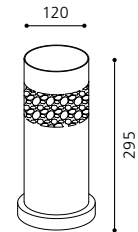

Moderne Leuchtenserie mit
besonderem Lichteffect.

Contemporary lighting series with a
special light effect.

Série de luminaires modernes avec
un effet de lumière extraordinaire.