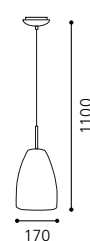

H 1100, Ø 170

9 002759 89585 3

E27 1x 60W

GL2262

02 89816 - ZEPTO

Wandleuchte; Stahl, nickel-matt / Glas Mosaik, schwarz, weiß
 wall lamp; steel, nickel matt / mosaic glass, black, white
 applique; acier, nickel mat / verre mosaïqué, noir, blanc