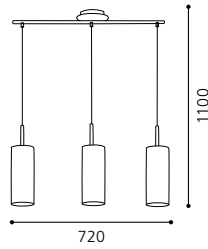

TROY 3

01 85977 - TROY 3

Hängeleuchte; Stahl, nickel-matt / Glas satiniert, weiß
pendant lamp; steel, nickel matt / satinated glass, white
lampe suspension; acier, nickel mat / verre satiné, blanc

H 1100, Ø 105; Base: Ø 120

E27 1x 60W

GL-907

02 85978 - TROY 3

Hängeleuchte; Stahl, nickel-matt / Glas satiniert, weiß
pendant lamp; steel, nickel matt / satinated glass, white
lampe suspension; acier, nickel mat / verre satiné, blanc

L 720, B 105, H 1100

E27 3x 60W

GL-907