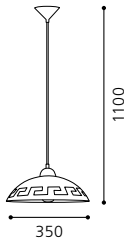

H 1100, Ø 350

9 002759 827861

E27

1x 100W

GL-453

04 3041 - VETRO

Hängeleuchte; Kunststoff, weiß / Glas satiniert
 mit Dekor, weiß, lila, schwarz
 pendant lamp; plastic, white / satinated glass
 with decor, white, purple, black
 lampe suspension; plastique, blanc / verre satiné
 avec décor, blanc, violet, noir