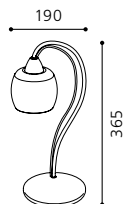

01 89815 - ZEPTO

Hängeleuchte; Stahl, nickel-matt / Glas Mosaik, schwarz, weiß
pendant lamp; steel, nickel matt / mosaic glass, black, white
lampe suspension; acier, nickel mat / verre mosaïqué, noir, blanc

H 1100, Ø 470

9 002759 89815 1

E14 5x 40W

GL2189

04 89585 - MEDEA

Hängeleuchte; Stahl, nickel-matt / Glas Mosaik, schwarz, weiß
pendant lamp; steel, nickel matt / mosaic glass, black, white
lampe suspension; acier, nickel mat / verre mosaïqué, noir, blanc

H 1100, Ø 170

9 002759 89585 3

E27 1x 60W

GL2262

02 89816 - ZEPTO

Wandleuchte; Stahl, nickel-matt / Glas Mosaik, schwarz, weiß
wall lamp; steel, nickel matt / mosaic glass, black, white
applique; acier, nickel mat / verre mosaïqué, noir, blanc

L 315, H 205, A 150

9 002759 89816 8

E14 2x 40W

GL2189

05 89586 - MEDEA

Hängeleuchte; Stahl, nickel-matt / Glas Mosaik, schwarz, weiß
pendant lamp; steel, nickel matt / mosaic glass, black, white
lampe suspension; acier, nickel mat / verre mosaïqué, noir, blanc

L 770, H 1100

9 002759 89586 0

E27 3x 60W

GL2262

03 89817 - ZEPTO

Tischleuchte; Stahl, nickel-matt / Glas Mosaik, schwarz, weiß
table lamp; steel, nickel matt / mosaic glass, black, white
lampe de table; acier, nickel mat / verre mosaïqué, noir, blanc

B 190, H 365

9 002759 89817 5

E14 1x 40W

GL2189

Edle Leuchterserie mit qualitativ hochwertigem Craqueleglas.

Superior lighting series, high quality craquelure glass.

Série de luminaires de luxe avec un verre craquelé haut de gamme.