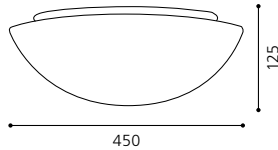

02 90418 - ELLA

Wand-/ Deckenleuchte; Stahl, weiß / Glas opal
wall / ceiling lamp; steel, white / opal glass
applique / plafonnier; acier, blanc / verre opale

Ø 450, A 125

E27 3x 60W

GL2373

05 89676 - BARI 1

Wand-/ Deckenleuchte; Stahl, weiß / Glas opal
wall / ceiling lamp; steel, white / opal glass
applique / plafonnier; acier, blanc / verre opale

Ø 260, A 80

E27 1x 60W

GL2184