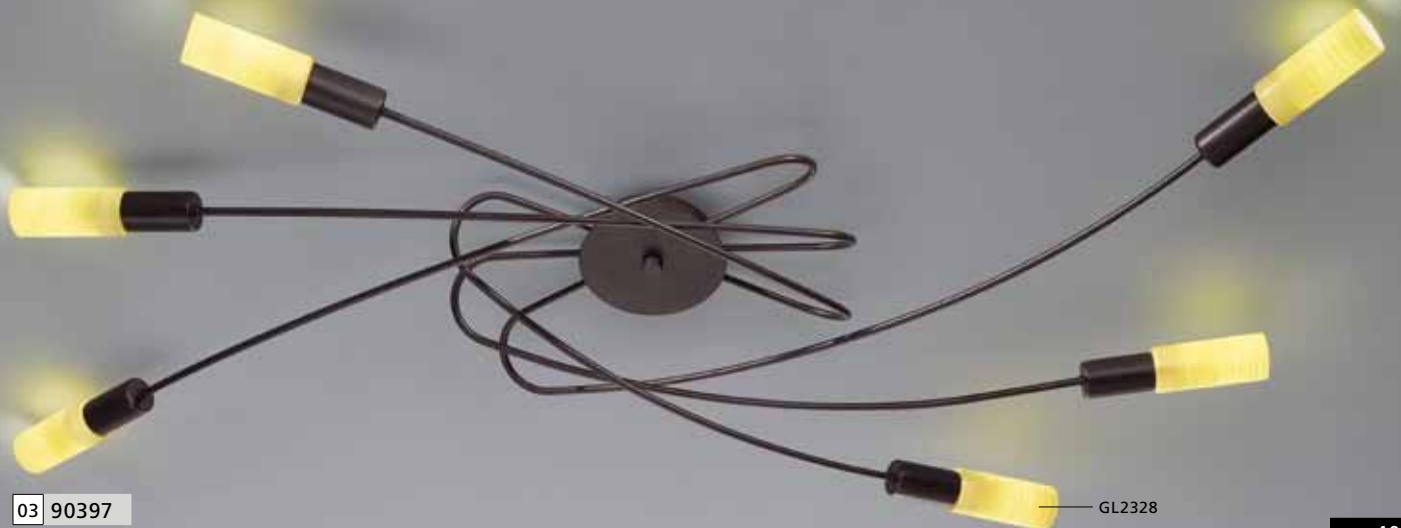

GL2328

03 90397