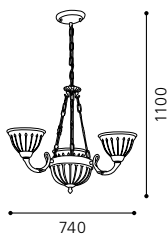

02 90594 - MONSERRAT

Hängeleuchte; Stahl, weiß, gold / Glas geätzt
pendant lamp; steel, white, gold / corroded glass
lampe suspension; acier, blanc, or / verre rouillé

H 1100, Ø 740

E27

5x 60W

GL2536, GL2537