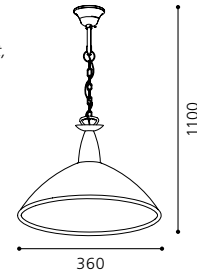

H 1100, Ø 360

9 002759 898229

E27 1x 100W

GL-481

02 89827 - MILEA

Hängeleuchte; Stahl, messing, messing-matt / Glas alabaster, weiß
 pendant lamp; steel, brass, brass matt / alabaster glass, white
 lampe suspension; acier, laiton, laiton mat / verre albâtre, blanc