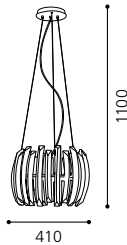

DRIFTER

01 89205 - DRIFTER

Hängeleuchte; Stahl, chrom / Kristall
pendant lamp; steel, chrome / crystal
lampe suspension; acier, chrome / cristal
H 1100, Ø 410