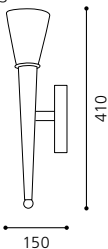

Wandleuchte; Stahl, antik-braun / Glas, champagner
wall lamp; steel, brown antique / glass, champagner
applique; acier, marron antique / verre, champagne

L 90, H 410, A 150

9 002759 87538 1

E14

1x 60W

GL1376