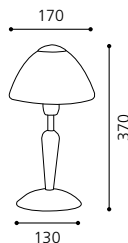

01 83015 - LORD

Hängeleuchte; Stahl, messing-matt / Glas alabaster, weiß
pendant lamp; steel, brass matt / alabaster glass, white
lampe suspension; acier, laiton mat / verre albâtre, blanc

H 980, Ø 360

9 002759 83015

E27 1x 100W

GL-481

06 83008 - LORD

Hängeleuchte; Stahl, nickel-matt / Glas alabaster, weiß
pendant lamp; steel, nickel matt / alabaster glass, white
lampe suspension; acier, nickel mat / verre albâtre, blanc

H 980, Ø 360

9 002759 830083

E27 1x 100W

GL-481

02 83016 - LORD

Hängeleuchte; Stahl, messing-matt / Glas alabaster, weiß
pendant lamp; steel, brass matt / alabaster glass, white
lampe suspension; acier, laiton mat / verre albâtre, blanc

H 980, Ø 620

9 002759 830168

E14 3x 40W

GL-482

07 83009 - LORD

Hängeleuchte; Stahl, nickel-matt / Glas alabaster, weiß
pendant lamp; steel, nickel matt / alabaster glass, white
lampe suspension; acier, nickel mat / verre albâtre, blanc

H 980, Ø 620

9 002759 830090

E14 3x 40W

GL-482

03 83017 - LORD

Hängeleuchte; Stahl, messing-matt / Glas alabaster, weiß
pendant lamp; steel, brass matt / alabaster glass, white
lampe suspension; acier, laiton mat / verre albâtre, blanc

H 980, Ø 620

9 002759 830175

E14 5x 40W

GL-482

08 83011 - LORD

Hängeleuchte; Stahl, nickel-matt / Glas alabaster, weiß
pendant lamp; steel, nickel matt / alabaster glass, white
lampe suspension; acier, nickel mat / verre albâtre, blanc

H 980, Ø 620

9 002759 830113

E14 5x 40W

GL-482

04 83018 - LORD

Wandleuchte; Stahl, messing-matt / Glas alabaster, weiß
wall lamp; steel, brass matt / alabaster glass, white
applique; acier, laiton mat / verre albâtre, blanc

H 205, Ø 170, A 230

9 002759 830182

E14 1x 40W

GL-482

09 83012 - LORD