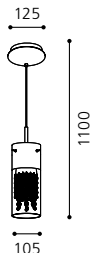

DIAMOND + DONORI

01 90696 - DIAMOND

Hängeleuchte; Stahl, chrom / Glas, Kristall, klar
pendant lamp; steel, chrome / glass, crystal, clear
lampe suspension; acier, chrome / verre, cristal, clair

L 1010, B 105, H 1100

9 002759 906962

E14 4x 60W

GL2436, GL2014, ET1161

02 90695 - DIAMOND

Hängeleuchte; Stahl, chrom / Glas, Kristall, klar
pendant lamp; steel, chrome / glass, crystal, clear
lampe suspension; acier, chrome / verre, cristal, clair

H 1100, Ø 105; Base: Ø 125

9 002759 906955

E14 1x 60W

ET1161, GL2436, GL2014

03 91475 - DONORI

Hängeleuchte; Stahl, chrom / Glas satiniert mit Dekor
pendant lamp; steel, chrome / satinated glass with decor
lampe suspension; acier, chrome / verre satiné avec décor

L 835, H 1100

9 002759 914752

G4 5x 20W

GL2492

inklusive Leuchtmittel | bulbs included | ampoules comprises

04 91476 - DONORI

Hängeleuchte; Stahl, chrom / Glas satiniert mit Dekor
pendant lamp; steel, chrome / satinated glass with decor
lampe suspension; acier, chrome / verre satiné avec décor

L 1175, H 1100

9 002759 914769

G4 7x 20W

GL2492

inklusive Leuchtmittel | bulbs included | ampoules comprises

Durch praktisches Zugpendel in der Höhe verstellbar.

Flexible in height with practical adjustable drawbar.

Réglable en hauteur avec un système monte et baisse.

03 04

GL2014

01 90696

02 90695