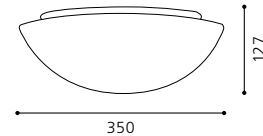

06 83404 - ELLA

Wand-/ Deckenleuchte; Stahl / Glas opal
wall / ceiling lamp; steel / opal glass
applique / plafonnier; acier / verre opale

Ø 350, A 127

GLA-29