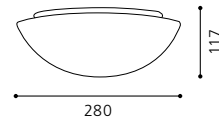

ZOLA + ELLA

01 83407 - ZOLA

Wand-/ Deckenleuchte; Stahl / Glas opal
wall / ceiling lamp; steel / opal glass
applique / plafonnier; acier / verre opale

L 280, B 80

GL-823

04 81635 - ELLA

Wand-/ Deckenleuchte; Stahl / Glas opal
wall / ceiling lamp; steel / opal glass
applique / plafonnier; acier / verre opale

Ø 200, A 92

GLA-27

02 83406 - ZOLA

Wand-/ Deckenleuchte; Stahl / Glas opal
wall / ceiling lamp; steel / opal glass
applique / plafonnier; acier / verre opale

L 390, B 80

GL-822

05 81636 - ELLA

Wand-/ Deckenleuchte; Stahl / Glas opal
wall / ceiling lamp; steel / opal glass
applique / plafonnier; acier / verre opale

Ø 280, A 117

GLA-28

03 83405 - ZOLA

Wand-/ Deckenleuchte; Stahl / Glas opal
wall / ceiling lamp; steel / opal glass
applique / plafonnier; acier / verre opale

L 570, B 80

GL-821

06 83404 - ELLA

Wand-/ Deckenleuchte; Stahl / Glas opal
wall / ceiling lamp; steel / opal glass
applique / plafonnier; acier / verre opale

Ø 350, A 127

GLA-29