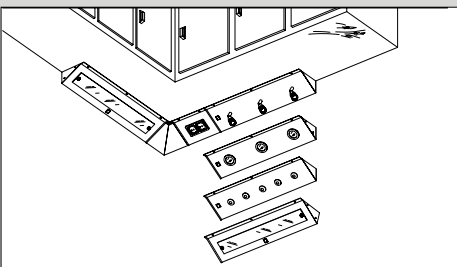

L 600, H 140

G5

1x 13W

GL2056

inklusive Leuchtmittel | bulbs included | ampoules comprises

03 89226 - TRICALA

Unterbauleuchte; Alu gebürstet / Glas satiniert
under cabinet lamp; aluminium brushed / satinated glass
réglette; aluminium brossé / verre satiné

L 1200, H 140

G5

1x 21W

GL2057

inklusive Leuchtmittel | bulbs included | ampoules comprises

04 89218 - TRICALA

Unterbauleuchte; Alu gebürstet
under cabinet lamp; aluminium brushed
réglette; aluminium brossé

L 600, H 140

3x 1W

inklusive Leuchtmittel | bulbs included | ampoules comprises

05 89219 - TRICALA

Unterbauleuchte; Alu gebürstet
under cabinet lamp; aluminium brushed
réglette; aluminium brossé

L 600, H 140

5x 1W

inklusive Leuchtmittel | bulbs included | ampoules comprises

06 89227 - TRICALA

Unterbauleuchte; Alu gebürstet / Glas satiniert
under cabinet lamp; aluminium brushed / satinated glass
réglette; aluminium brossé / verre satiné

L 600, H 140

G4

3x 20W

GL1006

inklusive Leuchtmittel | bulbs included | ampoules comprises

07 89222 - TRICALA

Doppelsteckdose; Alu gebürstet, silber
double jack; aluminium brushed, silver
double prise; aluminium brossé, argent

L 200, H 140

08 89223 - TRICALA

Eckverbinder; Alu gebürstet
corner connection; aluminium brushed
entretoise d'angle; aluminium brossé

L 150, B 150, H 140

Diese Leuchtenserie kann je nach Bedarf beliebig kombiniert werden.

This lighting series can be easily combined as required.

Cette série de luminaires peut être combinée simplement.