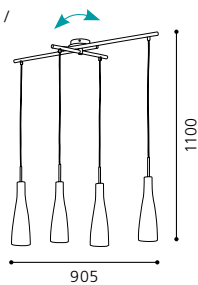

04 88233 - KAMEO 1

Hängeleuchte; Stahl, nickel-matt /
Glas Wischtechnik, braun
pendant lamp; steel, nickel matt /
wipe technique glass, brown
lampe suspension; acier, nickel mat /
verre technique à l'essuyé, marron

L 905, H 1100

GL1746, ET0754