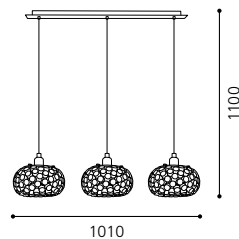

03 89064 - REBELL

Hängeleuchte; Alu gebürstet / Kristallfolie, weiß
pendant lamp; aluminium brushed / crystal foil, white
lampe suspension; aluminium brosse / film de cristal, blanc

L 1010, B 250, H 1100

E27 3x 60W

S-2039