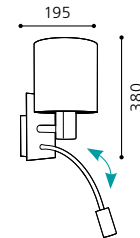

01 88314 - HALVA

Hängeleuchte; Alu, chrom / Textil, schwarz
pendant lamp; aluminium, chrome / fabric, black
lampe suspension; aluminium, chrome / tissu, noir
H 1100, Ø 430

GL1650, S-1955, ET0889

06 88566 - HALVA

Stehleuchte; Alu, chrom / Textil, weiß
floor lamp; aluminium, chrome / fabric, white
lampadaire; aluminium, chrome / tissu, blanc
H 1800, Ø 430; Base: Ø 250

S-1994

02 88562 - HALVA

Hängeleuchte; Alu, chrom / Textil, weiß
pendant lamp; aluminium, chrome / fabric, white
lampe suspension; aluminium, chrome / tissu, blanc
H 1100, Ø 430

GL1650, S-1990, ET0889

07 88567 - HALVA

Stehleuchte; Alu, chrom / Textil, weiß
floor lamp; aluminium, chrome / fabric, white
lampadaire; aluminium, chrome / tissu, blanc
H 1800, Ø 430; Base: Ø 250

S-1994

inklusive GU10 Leuchtmittel | bulbs GU10 included |
ampoules GU10 comprises

03 88563 - HALVA

Wandleuchte; Alu, chrom / Textil, weiß
wall lamp; aluminium, chrome / fabric, white
applique; aluminium, chrome / tissu, blanc
H 260, Ø 230, A 595

GL1651, S-1991

08 90925 - HALVA

Wandleuchte; Stahl, chrom / Textil, weiß
wall lamp; steel, chrome / fabric, white
applique; acier, chrome / tissu, blanc
L 150, H 380, A 195

S-2219

04 88564 - HALVA

Tischleuchte; Alu, chrom / Textil, weiß
table lamp; aluminium, chrome / fabric, white
lampe de table; aluminium, chrome / tissu, blanc
H 380, Ø 230; Base: Ø 150

GL1651, S-1991, ET0468, ET0889

05 88565 - HALVA

Tischleuchte; Alu, chrom / Textil, weiß
table lamp; aluminium, chrome / fabric, white
lampe de table; aluminium, chrome / tissu, blanc
H 470, Ø 290; Base: Ø 185

GL1408, S-1993, ET0468, ET0889