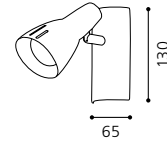

BINGO + BELUNA

BINGO

Wandleuchte; Stahl, Kunststoff
wall lamp; steel, plastic
applique; acier, plastique
Ø 115

E14 1x 40W

DIV298

01 6893

nickel-matt, schwarz / klar
nickel matt, black / clear
nickel mat, noir / clair

02 6889

weiß, schwarz / klar
white, black / clear
blanc, noir / clair

BINGO

Wand-/ Deckenleuchte; Stahl, Kunststoff
wall / ceiling lamp; steel, plastic
applique / plafonnier; acier, plastique
L 300

E14 2x 40W

DIV298

03 6894

nickel-matt, schwarz / klar
nickel matt, black / clear
nickel mat, noir / clair

04 6890

weiß, schwarz / klar
white, black / clear
blanc, noir / clair

BINGO

Wand-/ Deckenleuchte; Stahl, Kunststoff
wall / ceiling lamp; steel, plastic
applique / plafonnier; acier, plastique
Ø 220

E14 3x 40W

DIV298, ET0212

05 6905

nickel-matt, schwarz / klar
nickel matt, black / clear
nickel mat, noir / clair

06 6892

weiß, schwarz / klar
white, black / clear
blanc, noir / clair

07 88341 - BELUNA

Wandleuchte; Stahl, nickel-matt
wall lamp; steel, nickel matt
applique; acier, nickel mat
L 130, B 65

E14 1x 40W

08 88342 - BELUNA

Wand-/ Deckenleuchte; Stahl, nickel-matt
wall / ceiling lamp; steel, nickel matt
applique / plafonnier; acier, nickel mat
L 300, B 50

E14 2x 40W

09 88343 - BELUNA

Wand-/ Deckenleuchte; Stahl, nickel-matt
wall / ceiling lamp; steel, nickel matt
applique / plafonnier; acier, nickel mat
Ø 220

E14 3x 40W