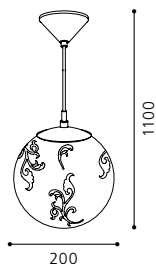

H 1100, Ø 200

9 002759 90741 9

E27 1x 60W

GL2421

04 90744 - REBECCA

Tischleuchte; Stahl, silber / Glas mit Dekor, weiß
 table lamp; steel, silver / glass with decor, white
lampe de table; acier, argent / verre avec décor, blanc