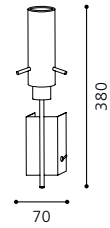

03 91547 - AGGIUS

Wandleuchte; Stahl, chrom / Glas satiniert, klar
wall lamp; steel, chrome / satinated glass, clear
applique; acier, chrome / verre satiné, clair

L 70, H 380, A 110