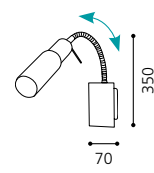

01 89907 - SAMANTA 1

Wandleuchte; Stahl, nickel-matt / Glas Wischtechnik, weiß
wall lamp; steel, nickel matt / wipe technique glass, white
applique; acier, nickel mat / verre technique à l'essuyé, blanc

L 165, B 70

E14 1x 9W

GL2188

inklusive Leuchtmittel | bulbs included | ampoules comprises

02 89908 - SAMANTA 1

Spotschiene; Stahl, nickel-matt / Glas Wischtechnik, weiß
spot track; steel, nickel matt / wipe technique glass, white
rail de spot; acier, nickel mat / verre technique à l'essuyé, blanc

L 335, B 70

E14 2x 9W

GL2188

inklusive Leuchtmittel | bulbs included | ampoules comprises

03 89909 - SAMANTA 1

Spotschiene; Stahl, nickel-matt / Glas Wischtechnik, weiß
spot track; steel, nickel matt / wipe technique glass, white
rail de spot; acier, nickel mat / verre technique à l'essuyé, blanc

L 460, B 70

E14 3x 9W

GL2188

inklusive Leuchtmittel | bulbs included | ampoules comprises

04 89912 - SAMANTA 1

Deckenleuchte; Stahl, nickel-matt / Glas Wischtechnik, weiß
ceiling lamp; steel, nickel matt / wipe technique glass, white
plafonnier; acier, nickel mat / verre technique à l'essuyé, blanc

Ø 580, A 145

E14 5x 9W

GL2188

inklusive Leuchtmittel | bulbs included | ampoules comprises

05 89916 - SAMANTA 1

Spotschiene; Stahl, nickel-matt / Glas Wischtechnik, weiß
spot track; steel, nickel matt / wipe technique glass, white
rail de spot; acier, nickel mat / verre technique à l'essuyé, blanc

L 2300

E14 6x 9W

GL2188

inklusive Leuchtmittel | bulbs included | ampoules comprises

06 89915 - SAMANTA 1

Spotschiene; Stahl, nickel-matt / Glas Wischtechnik, weiß
spot track; steel, nickel matt / wipe technique glass, white
rail de spot; acier, nickel mat / verre technique à l'essuyé, blanc

L 1110, B 70

E14 4x 9W

GL2188

inklusive Leuchtmittel | bulbs included | ampoules comprises