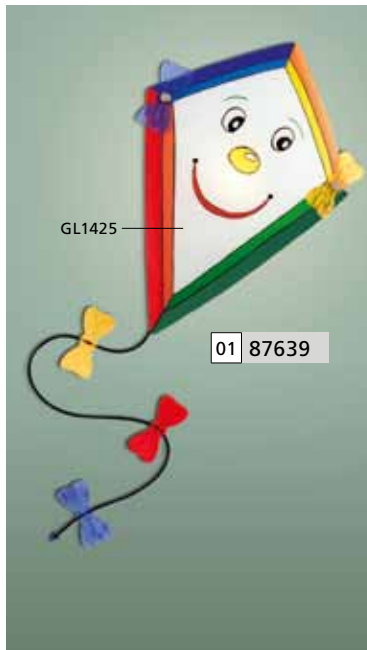

Ø 315

GL-395

02 87284 - JUNIOR 1

Wand- / Deckenleuchte; Stahl, weiß / Glas satiniert, Motiv Fussball
wall / ceiling lamp; steel, white / satinated glass, design „soccer“
applique / plafonnier; acier, blanc / verre satiné, motif « football »

Ø 245

GL1335

06 88997 - LAIA

Wandleuchte; Stahl, Kunststoff, bunt / Glas satiniert
wall lamp; steel, plastic, coloured / satinated glass
applique; acier, plastique, coloré / verre satiné

H 325, Ø 130

GL1570

inklusive Leuchtmittel | bulbs included | ampoules comprises

03 88972 - JUNIOR 2

Wand- / Deckenleuchte; Stahl, weiß / Glas satiniert, Motiv Junge
wall / ceiling lamp; steel, white / satinated glass, design „boy“
applique / plafonnier; acier, blanc / verre satiné, motif « garçon »

Ø 395

GL1888

07 88999 - LAIA

Wand- / Deckenleuchte; Stahl, Kunststoff, bunt / Glas satiniert
wall / ceiling lamp; steel, plastic, coloured / satinated glass
applique / plafonnier; acier, plastique, coloré / verre satiné

L 275, B 240, H 330

GL1570

inklusive Leuchtmittel | bulbs included | ampoules comprises

04 88973 - JUNIOR 2

Wand- / Deckenleuchte; Stahl, weiß / Glas satiniert, Motiv Mädchen
wall / ceiling lamp; steel, white / satinated glass, design „girl“
applique / plafonnier; acier, blanc / verre satiné, motif « fille »

Ø 395

GL1889