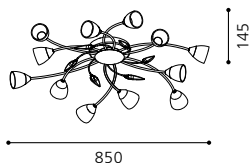

02 91335 - LARSINA

Deckenleuchte; Stahl, chrom / Glas satiniert, klar, Kristall
ceiling lamp; steel, chrome / clear, satinated glass, crystal
plafonnier; acier, chrome / verre satiné, clair, cristal
Ø 850, A 145

G9

12x 25W

GL2364, GL2558

inklusive Leuchtmittel | bulbs included | ampoules comprises