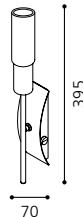

GL2188
inklusive Leuchtmittel | bulbs included | ampoules comprises

05 89906 - SAMANTA 1

Wandleuchte; Stahl, nickel-matt / Glas Wischtechnik, weiß
wall lamp; steel, nickel matt / wipe technique glass, white
applique; acier, nickel mat / verre technique à l'essuyé, blanc
B 175, H 420, A 65