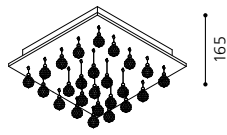

FUMOSA + SORAYA 1 + KALINDA 1 + TANGA 2

01 91488 - FUMOSA

Wand- / Deckenleuchte; Stahl, nickel-matt /
Glas mit Struktur, satiniert, klar
wall / ceiling lamp; steel, nickel matt /
structured glass, satinated, clear
applique / plafonnier; acier, nickel mat /
verre structuré, satiné, clair

L 700, B 255, A 135

GL2718, GL2364

inklusive Leuchtmittel | bulbs included | ampoules comprises

02 91487 - FUMOSA

Wand- / Deckenleuchte; Stahl, chrom /
Glas mit Struktur, satiniert, klar
wall / ceiling lamp; steel, chrome /
structured glass, satinated, clear
applique / plafonnier; acier, chrome /
verre structuré, satiné, clair

L 825, B 235, A 150

GL2716, GL2717

inklusive Leuchtmittel | bulbs included | ampoules comprises

03 91978 - SORAYA 1

Deckenleuchte; Stahl, chrom / Kristall
ceiling lamp; steel, chrome / crystal
plafonnier; acier, chrome / cristal

L 350, B 350, A 165

GL2730, GL2731

04 91601 - KALINDA 1

Deckenleuchte; Stahl, chrom /
Glas, klar
ceiling lamp; steel, chrome /
glass, clear
plafonnier; acier, chrome /
verre, clair

L 650, B 685, A 105

GL2734

inklusive Leuchtmittel | bulbs included | ampoules comprises

05 91977 - TANGA 2

Deckenleuchte; Stahl, chrom /
Glas, Folie, klar
ceiling lamp; steel, chrome /
glass, foil, clear
plafonnier; acier, chrome /
verre, film, clair

L 380, B 380, A 140

GL2729

inklusive Leuchtmittel | bulbs included | ampoules comprises

WALL AND CEILING | FUMOSA + SORAYA 1 + KALINDA 1 + TANGA 2

Diese Leuchte kann per inkludierter Fernbedienung gesteuert werden.

This lamp can be comfortably operated with an included remote control.

Cette lampe peut être contrôlée avec une télécommande (incluse avec la lampe).

01 02 04

01 02

03

04

05