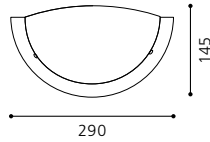

PLANET

01 82943 - PLANET

Wandleuchte; Stahl, nickel-matt / Glas satiniert, klar
wall lamp; steel, nickel matt / satinated glass, clear
applique; acier, nickel mat / verre satiné, clair

L 290, H 145, A 85

E27 1x 60W

GLA657, DIV113