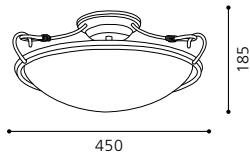

MARA 1 + GIRASOLE 1 + MAURA + SCARLETH

01 89719 - MARA 1

Deckenleuchte; Stahl, schwarz /
Glas alabaster, weiß
ceiling lamp; steel, black /
alabaster glass, white
plafonnier; acier, noir /
verre albâtre, blanc

Ø 450, A 185

E27 2x 60W

GLA367

450

04 90572 - SCARLETH

Wand-/ Deckenleuchte; Stahl, antik-braun /
Glas, scavo braun
wall / ceiling lamp; steel, brown antique /
glass, scavo brown
applique / plafonnier; acier, marron antique /
verre, scavo marron

L 300, H 100, A 150

E27 1x 60W

GL-630

300

02 89466 - GIRASOLE 1

Wand-/ Deckenleuchte; Stahl, schwarz /
Glas, rot-orange
wall / ceiling lamp; steel, black /
glass, red-orange
applique / plafonnier; acier, noir /
verre, rouge-orange

Ø 380, A 80

E27 1x 60W

GL2318