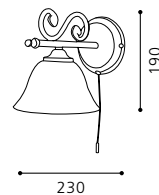

MURCIA

01 91002 - MURCIA

Hängeleuchte; Stahl, schwarz / Glas alabaster, weiß
pendant lamp; steel, black / alabaster glass, white
lampe suspension; acier, noir / verre albâtre, blanc

H 1100, Ø 380

9 002759 910020

E27

1x 60W

GLA365

04 91006 - MURCIA

Wandleuchte; Stahl, schwarz / Glas alabaster, weiß
wall lamp; steel, black / alabaster glass, white
applique; acier, noir / verre albâtre, blanc

L 165, H 190, A 230

9 002759 910068

E14

1x 40W

GLA426

02 91004 - MURCIA

Hängeleuchte; Stahl, schwarz / Glas alabaster, weiß
pendant lamp; steel, black / alabaster glass, white
lampe suspension; acier, noir / verre albâtre, blanc

L 680, H 1100

9 002759 910044

E27

2x 60W

GLA415

05 91007 - MURCIA

Tischleuchte; Stahl, schwarz / Glas alabaster, weiß
table lamp; steel, black / alabaster glass, white
lampe de table; acier, noir / verre albâtre, blanc

L 165, H 370

9 002759 910075

E14

1x 40W

GLA426

03 91005 - MURCIA

Hängeleuchte; Stahl, schwarz / Glas alabaster, weiß
pendant lamp; steel, black / alabaster glass, white
lampe suspension; acier, noir / verre albâtre, blanc

H 1100, Ø 630

9 002759 910051

E27

3x 60W

GL1581