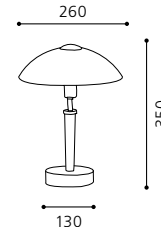

06 87255 - SOLO 1

Tischleuchte; Stahl, Holz, nickel-matt, Buche / Glas satiniert
table lamp; steel, wood, nickel matt, beech / satinated glass
lampe de table; acier, bois, nickel mat, hêtre / verre satiné
H 350, Ø 260; Base: Ø 130

9 002759 872557

E14

1x 60W

GL-996