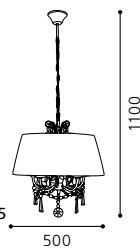

02 89034 - DIADEMA

Hängeleuchte; Stahl, chrom / Organzastoff, schwarz, Kristall
pendant lamp; steel, chrome / organza fabric, black, crystal
lampe suspension; acier, chrome / tissu organza, noir, cristal

H 1100, Ø 500

E14 5x 40W

S-2053, GL1922, GL1923, GL1924, GL1925