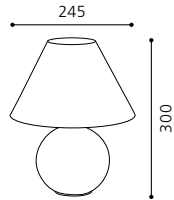

SARNO

01 90895 - SARNO

Tischleuchte; Keramik, blau / Textil, blau
table lamp; ceramic, blue / fabric, blue
lampe de table; céramique, bleu / tissu, bleu

H 300, Ø 245

9 002759 908959

E14

1x 40W