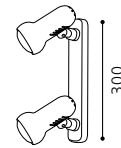

MANHATTEN

Wand-/ Deckenleuchte; Stahl, Kunststoff
wall / ceiling lamp; steel, plastic
applique / plafonnier; acier, plastique

L 300

E27

2x 60W