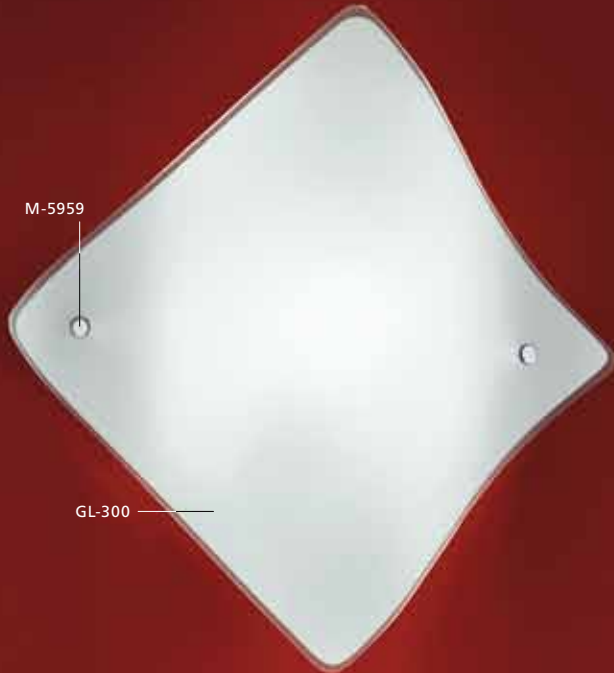

M-5959

GL-300

01 80345