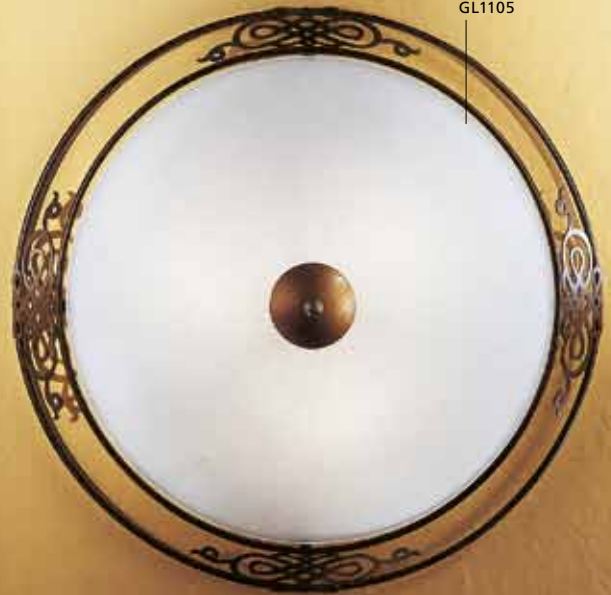

GL1105

06 86713