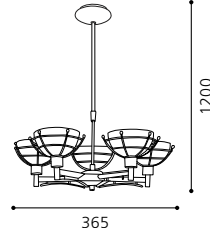

H 1200, Ø 365

9 002759 903237

E14 5x 60W

GL-556

06 90324 - ROVIGO

Wandleuchte; Stahl, dunkelbraun /
Glas satiniert
wall lamp; steel, dark brown /
satinated glass
applique; acier, marron foncé /
verre satiné