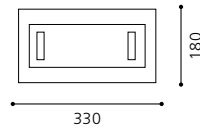

04 90639 - TANO

Wandleuchte; Stahl, chrom / Glas satiniert, klar
wall lamp; steel, chrome / satinated glass, clear
applique; acier, chrome / verre satiné, clair
L 330, H 180, A 60