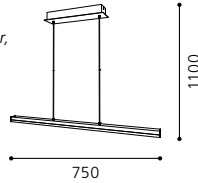

01 90781 - AINA

Hängeleuchte; Alu, Stahl, chrom / Kunststoff, weiß
pendant lamp; aluminium, steel, chrome / plastic, white
lampe suspension; aluminium, acier, chrome / plastique, blanc

L 750, B 80, H 1100

9 400275 919078 151

1x 13,44W 274 lm
(84 LED)

inklusive Leuchtmittel | bulbs included | ampoules comprises

02 90899 - AINA

Hängeleuchte; Alu, Stahl, chrom / Kunststoff, weiß
pendant lamp; aluminium, steel, chrome / plastic, white
lampe suspension; aluminium, acier, chrome / plastique, blanc

L 1000, B 80, H 1100

9 400275 919089 971