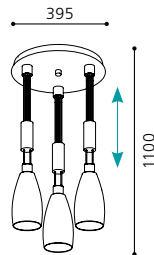

02 90428 - LEANDRA

Hängeleuchte; Stahl, nickel-matt /
Glas Wischtechnik, weiß
pendant lamp; steel, nickel matt /
wipe technique glass, white
lampe suspension; acier, nickel mat /
verre technique à l'essuyé, blanc

H 1100, Ø 395

E27 3x 15W