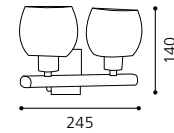

SABANA

01 87964 - SABANA

Hängeleuchte; Stahl, nickel-matt /
Glas Mosaik, gold, orange, rot
pendant lamp; steel, nickel matt /
mosaic glass, gold, orange, red
*lampe suspension; acier, nickel mat /
verre mosaïqué, or, orange, rouge*

H 1100, Ø 106

9 002759 879648

E14 1x 40W

GL1479

02 87956 - SABANA

Hängeleuchte; Stahl, nickel-matt /
Glas Mosaik, gold, orange, rot
pendant lamp; steel, nickel matt /
mosaic glass, gold, orange, red
*lampe suspension; acier, nickel mat /
verre mosaïqué, or, orange, rouge*

L 510, H 1100

9 002759 879563

E14 3x 40W

GL1479

03 87957 - SABANA

Hängeleuchte; Stahl, nickel-matt /
Glas Mosaik, gold, orange, rot
pendant lamp; steel, nickel matt /
mosaic glass, gold, orange, red
*lampe suspension; acier, nickel mat /
verre mosaïqué, or, orange, rouge*

L 910, H 1100

9 002759 879570

E14 5x 40W

GL1479

04 87959 - SABANA

Wandleuchte; Stahl, nickel-matt /
Glas Mosaik, gold, orange, rot
wall lamp; steel, nickel matt /
mosaic glass, gold, orange, red
*applique; acier, nickel mat /
verre mosaïqué, or, orange, rouge*

L 245, H 140

9 002759 879594

E14 2x 40W

GL1479

05 87961 - SABANA

Tischleuchte; Stahl, nickel-matt /
Glas Mosaik, gold, orange, rot
table lamp; steel, nickel matt /
mosaic glass, gold, orange, red
*lampe de table; acier, nickel mat /
verre mosaïqué, or, orange, rouge*

H 250, Ø 110; Base: Ø 110

9 002759 879617

E27 1x 60W

GL1479

03 87957

GL1479