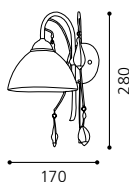

GENUA + ROVIGO

01 88501 - GENUA

Hängeleuchte; Stahl, antik-braun, gold /
Glas Wischtechnik, champagner, Kristall, braun
pendant lamp; steel, brown antique, gold /
wipe technique glass, champagner, crystal, brown
lampe suspension; acier, marron antique, or /
verre technique à l'essuyé, champagne, cristal, marron

H 1015, Ø 630

9 002759 885014

E14 3x 40W

GL1723, GL1724

02 88502 - GENUA

Hängeleuchte; Stahl, antik-braun, gold /
Glas Wischtechnik, champagner, Kristall, braun
pendant lamp; steel, brown antique, gold /
wipe technique glass, champagner, crystal, brown
lampe suspension; acier, marron antique, or /
verre technique à l'essuyé, champagne, cristal, marron

H 1015, Ø 630

9 002759 885021

E14 5x 40W

GL1723, GL1724

03 88503 - GENUA

Wandleuchte; Stahl, antik-braun, gold /
Glas Wischtechnik, champagner, Kristall, braun
wall lamp; steel, brown antique, gold /
wipe technique glass, champagner, crystal, brown
applique; acier, marron antique, or /
verre technique à l'essuyé, champagne, cristal, marron

L 170, H 280, A 235

9 002759 885038

E14 1x 40W

GL1723, GL1724

04 88504 - GENUA

Tischleuchte; Stahl, antik-braun, gold /
Glas Wischtechnik, champagner, Kristall, braun
table lamp; steel, brown antique, gold /
wipe technique glass, champagner, crystal, brown
lampe de table; acier, marron antique, or /
verre technique à l'essuyé, champagne, cristal, marron

L 240, H 365; Base: Ø 137

9 002759 885045

E14 1x 40W

GL1723, GL1724

05 90323 - ROVIGO

Hängeleuchte; Stahl, dunkelbraun /
Glas satiniert
pendant lamp; steel, dark brown /
satinated glass
lampe suspension; acier, marron foncé /
verre satiné

H 1200, Ø 365

9 002759 903237

E14 5x 60W

GL-556

06 90324 - ROVIGO