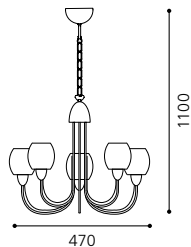

01 89815 - ZEPTO

Hängeleuchte; Stahl, nickel-matt / Glas Mosaik, schwarz, weiß
pendant lamp; steel, nickel matt / mosaic glass, black, white
lampe suspension; acier, nickel mat / verre mosaïqué, noir, blanc

H 1100, Ø 470

9 002759 89815 1

E14 5x 40W

GL2189