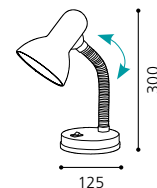

09 9228 - BASIC

Tischleuchte; Kunststoff, Stahl, schwarz
table lamp; plastic, steel, black
lampe de table; plastique, acier, noir
H 300, Base: Ø 125