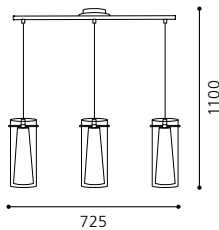

02 89833 - PINTO

Hängeleuchte; Stahl, chrom / Glas opal, Glas, klar
pendant lamp; steel, chrome / opal glass, glass, clear
lampe suspension; acier, chrome / verre opale, verre, clair

L 725, H 1100

GL2260, GL2261, ET0900