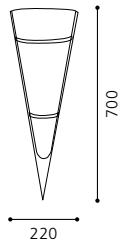

02 87792 - PASCAL 1

Wandleuchte; Stahl, nickel-matt / Glas satiniert
wall lamp; steel, nickel matt / satinated glass
applique; acier, nickel mat / verre satiné

L 220, H 700, A 150

E27 1x 100W

GL1489