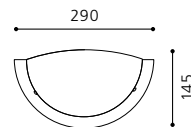

PLANET 3

01 83193 - PLANET 3

Wand-/ Deckenleuchte; Stahl, schwarz /
Glas satiniert, Motiv Liane
wall / ceiling lamp; steel, black /
satinated glass, design „liane“
applique / plafonnier; acier, noir /
verre satiné, motif « liane »

Ø 290, A 80

E27 1x 60W

GLA-45

05 83194 - PLANET 3

Wandleuchte; Stahl, schwarz /
Glas satiniert, Motiv Liane
wall lamp; steel, black /
satinated glass, design „liane“
applique; acier, noir /
verre satiné, motif « liane »

L 290, H 145, A 85

E27 1x 60W

GL-581

02 83195 - PLANET 3

Wand-/ Deckenleuchte; Stahl, weiß /
Glas satiniert, Motiv Carole
wall / ceiling lamp; steel, white /
satinated glass, design „carole“
applique / plafonnier; acier, blanc /
verre satiné, motif « carole »

Ø 290, A 80

E27 1x 60W

GL-084

06 83196 - PLANET 3

Wandleuchte; Stahl, weiß /
Glas satiniert, Motiv Carole
wall lamp; steel, white /
satinated glass, design „carole“
applique; acier, blanc /
verre satiné, motif « carole »

L 290, H 145, A 85

E27 1x 60W

GL-580

03 83197 - PLANET 3

Wand-/ Deckenleuchte; Stahl, chrom /
Glas satiniert, Motiv Carmen
wall / ceiling lamp; steel, chrome /
satinated glass, design „carmen“
applique / plafonnier; acier, chrome /
verre satiné, motif « carmen »

Ø 290, A 80

E27 1x 60W

GLA-43

07 83198 - PLANET 3

Wandleuchte; Stahl, chrom /
Glas satiniert, Motiv Carmen
wall lamp; steel, chrome /
satinated glass, design „carmen“
applique; acier, chrome /
verre satiné, motif « carmen »

L 290, H 145, A 85

E27 1x 60W

GL-582

04 83199 - PLANET 3

Wand-/ Deckenleuchte; Stahl, messing /
Glas satiniert, Motiv Viola
wall / ceiling lamp; steel, brass /
satinated glass, design „viola“
applique / plafonnier; acier, laiton /
verre satiné, motif « violon »

Ø 290, A 80

E27 1x 60W

GLA-41

08 83201 - PLANET 3