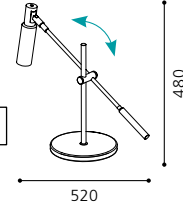

GL2188
inklusive Leuchtmittel | bulbs included | ampoules comprises

06 89926 - SAMANTA 1

Tischleuchte; Stahl, nickel-matt / Glas Wischtechnik, weiß
table lamp; steel, nickel matt / wipe technique glass, white
lampe de table; acier, nickel mat / verre technique à l'essuyé, blanc
L 520, H 480