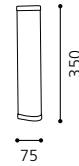

01 87015 - GITA

Wand-/ Deckenleuchte; Metallguss, chrom / Kunststoff, weiß
wall / ceiling lamp; cast metal, chrome / plastic, white
applique / plafonnier; métal moulé, chrome / plastique, blanc
L 350, B 75, H 75

9 002759 870157

T5 1x 8W

ET0481

04 90526 - GITA 1

Wand-/ Deckenleuchte; Metallguss, chrom / Kunststoff, weiß
wall / ceiling lamp; cast metal, chrome / plastic, white
applique / plafonnier; métal moulé, chrome / plastique, blanc
L 350, B 75, H 75

9 002759 905262

T5 1x 8W IP44

ET0481

02 87016 - GITA

Wand-/ Deckenleuchte; Metallguss, chrom / Kunststoff, weiß
wall / ceiling lamp; cast metal, chrome / plastic, white
applique / plafonnier; métal moulé, chrome / plastique, blanc
L 600, B 75, H 75

9 002759 870164

T5 1x 14W

ET0482

05 90527 - GITA 1

Wand-/ Deckenleuchte; Metallguss, chrom / Kunststoff, weiß
wall / ceiling lamp; cast metal, chrome / plastic, white
applique / plafonnier; métal moulé, chrome / plastique, blanc
L 600, B 75, H 75

9 002759 905279

T5 1x 14W IP44

ET0482

03 87017 - GITA

Wand-/ Deckenleuchte; Metallguss, chrom / Kunststoff, weiß
wall / ceiling lamp; cast metal, chrome / plastic, white
applique / plafonnier; métal moulé, chrome / plastique, blanc
L 900, B 75, H 75

9 002759 870171

T5 1x 21W

ET0483

06 90528 - GITA 1

Wand-/ Deckenleuchte; Metallguss, chrom / Kunststoff, weiß
wall / ceiling lamp; cast metal, chrome / plastic, white
applique / plafonnier; métal moulé, chrome / plastique, blanc
L 900, B 75, H 75

9 002759 905286

T5 1x 21W IP44

ET0483

Durch IP44 Schutz geschützt gegen Sprühwasser.

According to IP44 the lamp is protected against splashing water.

Selon IP44 la lampe est protégée contre les projections d'eau de toutes directions.

04 05 06