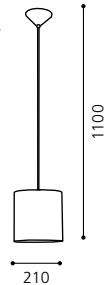

03 90948 - INGA

Hängeleuchte; Kunststoff, weiss / Textil, beige
pendant lamp; plastic, white / fabric, beige
lampe suspension; plastique, blanc / tissu, beige

H 1100, Ø 210

9 002759 909482

E27 1x 60W

S-2068