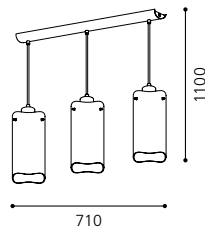

02 90339 - FELICE

Hängeleuchte; Stahl, nickel-matt / Glas satiniert, klar
pendant lamp; steel, nickel matt / satinated glass, clear
lampe suspension; acier, nickel mat / verre satiné, clair

L 710, B 100, H 1100

E27 3x 60W

GL2341, ET0946