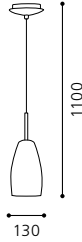

BERGAMO

01 90137 - BERGAMO

Hängeleuchte; Stahl, nickel-matt / Glas bedruckt, weiß
pendant lamp; steel, nickel matt / printed glass, white
lampe suspension; acier, nickel mat / verre imprimé, blanc

H 1100, Ø 130

9 002759 901370

E27

1x 60W

GL2286

03 90139 - BERGAMO

Wandleuchte; Stahl, nickel-matt / Glas bedruckt, weiß
wall lamp; steel, nickel matt / printed glass, white
applique; acier, nickel mat / verre imprimé, blanc

L 150, H 320, A 85

9 002759 901394

E27

1x 60W

GL2287

02 90138 - BERGAMO

Hängeleuchte; Stahl, nickel-matt / Glas bedruckt, weiß
pendant lamp; steel, nickel matt / printed glass, white
lampe suspension; acier, nickel mat / verre imprimé, blanc

L 765, H 1100

9 002759 901387

E27

3x 60W

GL2286

04 90141 - BERGAMO

Tischleuchte; Stahl, nickel-matt / Glas bedruckt, weiß
table lamp; steel, nickel matt / printed glass, white
lampe de table; acier, nickel mat / verre imprimé, blanc

H 460, Ø 130

9 002759 901417

E27

1x 60W

GL2302

Moderne Leuchtenserie mit geschmackvoller Musterung.

Contemporary lighting series with tasteful decorative patterns.

Série de luminaires modernes avec une ornementation ravissante.