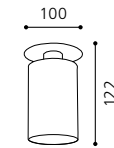

03 89114

GL1911