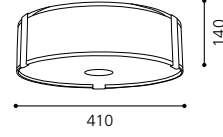

04 91254 - VARANO

Deckenleuchte; Stahl, chrom / Glas lackiert, weiß
ceiling lamp; steel, chrome / coated glass, white
plafonnier; acier, chrome / verre laqué, blanc

H 140, Ø 410

E27

3x 60W