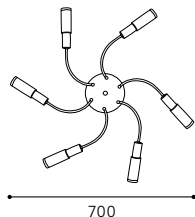

02 89902 - SAMANTA 1

Deckenleuchte; Stahl, nickel-matt / Glas Wischtechnik, weiß
ceiling lamp; steel, nickel matt / wipe technique glass, white
plafonnier; acier, nickel mat / verre technique à l'essuyé, blanc
Ø 700, A 62

GL2188
inklusive Leuchtmittel | bulbs included | ampoules comprises

03 89924 - SAMANTA 1

Deckenleuchte; Stahl, nickel-matt / Glas Wischtechnik, weiß
ceiling lamp; steel, nickel matt / wipe technique glass, white
plafonnier; acier, nickel mat / verre technique à l'essuyé, blanc
Ø 885, A 75