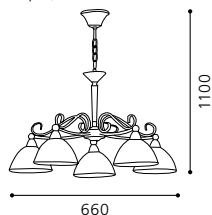

03 85447 - MEDICI

Hängeleuchte; Stahl, antik-braun, gold / Glas gekalkt, weiß
pendant lamp; steel, brown antique, gold / limed glass, white
lampe suspension; acier, marron antique, or / verre chaulé, blanc

H 1100, Ø 660

9 002759 854478

E14

5x 40W