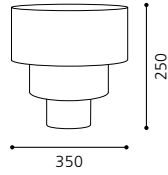

CRONOS

01 91037 - CRONOS

Deckenleuchte; Alu gebürstet
ceiling lamp; aluminium brushed
plafonnier; aluminium brossé

H 250, Ø 350

E27 1x 60W