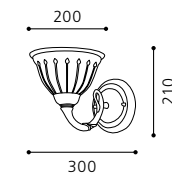

MONSERRAT

01 90593 - MONSERRAT

Deckenleuchte; Stahl, weiß, gold / Glas geätzt
ceiling lamp; steel, white, gold / corroded glass
plafonnier; acier, blanc, or / verre rouillé

H 205, Ø 300

E27

2x 60W

GL2535

03 90595 - MONSERRAT

Hängeleuchte; Stahl, weiß, gold / Glas geätzt
pendant lamp; steel, white, gold / corroded glass
lampe suspension; acier, blanc, or / verre rouillé

H 1100, Ø 820

E27

8x 60W

GL2535, GL2537

02 90594 - MONSERRAT

Hängeleuchte; Stahl, weiß, gold / Glas geätzt
pendant lamp; steel, white, gold / corroded glass
lampe suspension; acier, blanc, or / verre rouillé

H 1100, Ø 740

E27

5x 60W

GL2536, GL2537

04 90596 - MONSERRAT

Wandleuchte; Stahl, weiß, gold / Glas geätzt
wall lamp; steel, white, gold / corroded glass
applique; acier, blanc, or / verre rouillé

L 200, H 210, A 300

E27

1x 60W

GL2537