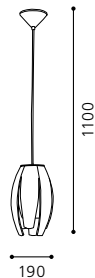

H 1100, Ø 190

9 002759 910082

E27 1x 60W

GL1656

04 91048 - MANDAL

Tischleuchte; Stahl, antik-braun /
Rattan, Textil, braun, beige
table lamp; steel, brown antique /
rattan, fabric, brown, beige
*lampe de table; acier, marron antique /
rotin, tissu, marron, beige*