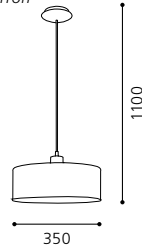

FOLIGNO

01 91264 - FOLIGNO

Hängeleuchte; Stahl, chrom / Folie, braun
pendant lamp; steel, chrome / foil, brown
lampe suspension; acier, chrome / film, marron

H 1100, Ø 350

E27

1x 60W

S-2241

03 91266 - FOLIGNO

Wandleuchte; Stahl, chrom / Folie, braun
wall lamp; steel, chrome / foil, brown
applique; acier, chrome / film, marron

L 145, H 305, A 195

E27

1x 60W

S-2243