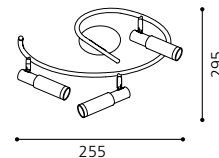

07 89857 - SAMANTA

Wand-/ Deckenleuchte; Stahl, nickel-matt / Glas satiniert, klar
wall / ceiling lamp; steel, nickel matt / satinated glass, clear
applique / plafonnier; acier, nickel mat / verre satiné, clair
L 255, H 295