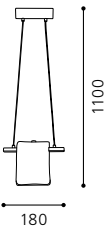

Hängeleuchte; Stahl, nickel-matt / Glas satiniert
 pendant lamp; steel, nickel matt / satinated glass
 lampe suspension; acier, nickel mat / verre satiné

L 180, B 80, H 1100

9 002759 85082 1

G9 1x 40W

GL-887, ET0396