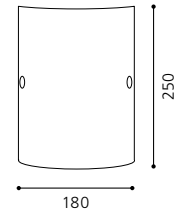

04 90076 - ALMERA 1

Wandleuchte; Stahl, nickel-matt / Glas lackiert, weiß
wall lamp; steel, nickel matt / coated glass, white
applique; acier, nickel mat / verre laqué, blanc

L 180, H 250, A 75

GL-995

05 90077 - ALMERA 1

Tischleuchte; Stahl, nickel-matt / Glas lackiert, weiß
table lamp; steel, nickel matt / coated glass, white
lampe de table; acier, nickel mat / verre laqué, blanc

H 295, Ø 110

GL-907