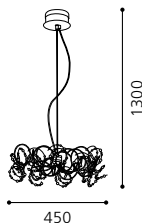

02 86904 - FIGARO

Hängeleuchte; Stahl, chrom, nickel-matt / Kristall
pendant lamp; steel, chrome, nickel matt / crystal
lampe suspension; acier, chrome, nickel mat / cristal
H 1300, Ø 450