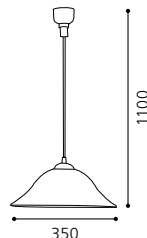

H 1100, Ø 350

9 002759 909789

E27 1x 60W

GL-949

08 3402 - ALLA

Hängeleuchte; Kunststoff, weiß, Holz,
 Buche / Glas alabaster, weiß
 pendant lamp; plastic, white, wood,
 beech / alabaster glass, white
 lampe suspension; plastique, blanc, bois,
 hêtre / verre albâtre, blanc