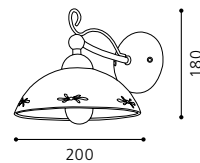

04 90998 - COUNTRY 1

Wandleuchte; Stahl, antik-braun /
Glas satiniert, Motiv Traditionell
wall lamp; steel, brown antique /
satinated glass, design „traditional“
applique; acier, marron antique /
verre satiné, motif «traditionnel»

L 200, H 180, A 250

E14 1x 40W

GL1380