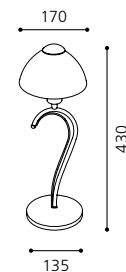

08 89825 - MILEA

Tischleuchte; Stahl, nickel-matt, chrom / Glas alabaster, weiß
table lamp; steel, nickel matt, chrome / alabaster glass, white
lampe de table; acier, nickel mat, chrome / verre albâtre, blanc

H 430, Ø 170, Base: Ø 135

9 002759 898250

E14 1x 60W

GL-482