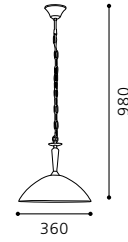

H 980, Ø 360

9 002759 830083

E27 1x 100W

GL-481

02 83016 - LORD

Hängeleuchte; Stahl, messing-matt / Glas alabaster, weiß
pendant lamp; steel, brass matt / alabaster glass, white
lampe suspension; acier, laiton mat / verre albâtre, blanc