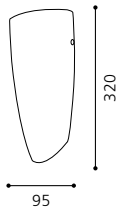

FIRENZE + NEMO + NAPOLI 1 + MILLA 3

01 80345 - FIRENZE

Wand-/ Deckenleuchte; Stahl, chrom /
Glas satiniert
wall / ceiling lamp; steel, chrome /
satinated glass
applique / plafonnier; acier, chrome /
verre satiné

L 420, H 415, A 80

GL-300, M-5959

04 87497 - NAPOLI 1

Wand-/ Deckenleuchte; Stahl, weiß /
Glas satiniert, rot, gelb, weiß
wall / ceiling lamp; steel, white /
satinated glass, red, yellow, white
applique / plafonnier; acier, blanc /
verre satiné, rouge, jaune, blanc

L 280, H 290, A 85

GL1386

02 83119 - NEMO

Wandleuchte; Stahl, nickel-matt /
Glas opal
wall lamp; steel, nickel matt /
opal glass
applique; acier, nickel mat /
verre opale

L 150, H 320, A 95

GL-584, ET0293

05 89246 - MILLA 3

Wand-/ Deckenleuchte; Stahl, weiß /
Glas satiniert, Motiv Linien
wall / ceiling lamp; steel, white /
satinated glass, design „lines“
applique / plafonnier; acier, blanc /
verre satiné, motif « lignes »

L 340, H 340, A 95

GL1994, ET0236

03 87498 - NAPOLI 1

Wand-/ Deckenleuchte; Stahl, weiß /
Glas satiniert, rot, gelb, weiß
wall / ceiling lamp; steel, white /
satinated glass, red, yellow, white
applique / plafonnier; acier, blanc /
verre satiné, rouge, jaune, blanc

L 175, H 215, A 85

GL1387