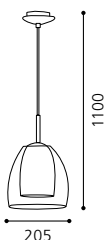

FARGO + SIREN

01 87489 - FARGO

Hängeleuchte; Stahl, nickel-matt / Glas opal, Glas rot
pendant lamp; steel, nickel matt / opal glass, red glass
lampe suspension; acier, nickel mat / verre opale, verre rouge

H 1100, Ø 205

9 002759 874896

E27 1x 100W

GL1433, GL1430

04 87492 - FARGO

Hängeleuchte; Stahl, nickel-matt / Glas opal, Glas grün
pendant lamp; steel, nickel matt / opal glass, green glass
lampe suspension; acier, nickel mat / verre opale, verre vert

H 1100, Ø 205

9 002759 874926

E27 1x 100W

GL1433, GL1432

02 87491 - FARGO

Hängeleuchte; Stahl, nickel-matt / Glas opal, Glas blau
pendant lamp; steel, nickel matt / opal glass, blue glass
lampe suspension; acier, nickel mat / verre opale, verre bleu

H 1100, Ø 205

9 002759 874919

E27 1x 100W

GL1433, GL1431

05 88865 - SIREN

Hängeleuchte; Alu gebürstet, silber
pendant lamp; aluminium brushed, silver
lampe suspension; aluminium brossé, argent

H 1100, Ø 205

9 002759 888657

E27 1x 100W

03 88853 - FARGO

Hängeleuchte; Stahl, nickel-matt / Glas opal,
Glas satiniert, klar
pendant lamp; steel, nickel matt / opal glass,
satinated glass, clear
lampe suspension; acier, nickel mat / verre opale,
verre satiné, clair

H 1100, Ø 205

9 002759 888534

E27 1x 60W

GL1433, GL1849