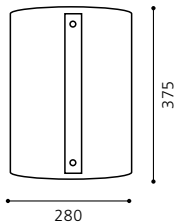

CONY + CARPI + KELY

01 89687 - CONY

Wand-/ Deckenleuchte; Stahl, weiß, nickel-matt /
Glas satiniert, lackiert
wall / ceiling lamp; steel, white, nickel matt /
satinated, coated glass
applique / plafonnier; acier, blanc, nickel mat /
verre satiné, laqué

L 280, B 375, A 80

G5

2x 8W