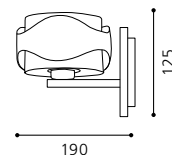

CATWALK

01 88271 - CATWALK

Hängeleuchte; Stahl, nickel-matt,
schwarz glänzend / innen weiß
pendant lamp; steel, nickel matt,
shiny black / white inside
*lampe suspension; acier, nickel mat,
noir brillant / blanc à l'intérieur*

H 1100, Ø 130

9 002759 882716

G9

1x 40W

GL1472

inklusive Leuchtmittel | bulbs included | ampoules comprises

02 88272 - CATWALK

Hängeleuchte; Stahl, nickel-matt,
schwarz glänzend / innen weiß
pendant lamp; steel, nickel matt,
shiny black / white inside
*lampe suspension; acier, nickel mat,
noir brillant / blanc à l'intérieur*

L 670, B 130, H 1100

9 002759 882723

G9

3x 40W

GL1472

inklusive Leuchtmittel | bulbs included | ampoules comprises

03 88273 - CATWALK

Hängeleuchte; Stahl, nickel-matt,
schwarz glänzend / innen weiß
pendant lamp; steel, nickel matt,
shiny black / white inside
*lampe suspension; acier, nickel mat,
noir brillant / blanc à l'intérieur*

L 940, B 130, H 1100

9 002759 882730

G9

4x 40W

GL1472

inklusive Leuchtmittel | bulbs included | ampoules comprises

04 88274 - CATWALK

Wandleuchte; Stahl, nickel-matt,
schwarz glänzend / innen weiß
wall lamp; steel, nickel matt,
shiny black / white inside
*applique; acier, nickel mat,
noir brillant / blanc à l'intérieur*

L 130, H 125, A 190

9 002759 882747

G9

1x 40W

GL1472

inklusive Leuchtmittel | bulbs included | ampoules comprises

05 88275 - CATWALK

Tischleuchte; Stahl, nickel-matt,
schwarz glänzend / innen weiß
table lamp; steel, nickel matt,
shiny black / white inside
*lampe de table; acier, nickel mat,
noir brillant / blanc à l'intérieur*

H 385, Ø 130

9 002759 882754

G9

1x 40W

GL1472

inklusive Leuchtmittel | bulbs included | ampoules comprises

Moderne Leuchterserie mit
besonderem Lichteffect.

Contemporary lighting series with a
special light effect.