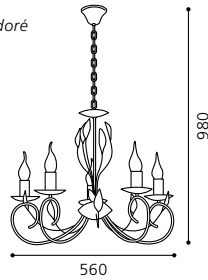

02 86867 - CATANIA

Hängeleuchte; Stahl, braun-gold
 pendant lamp; steel, brown-gold
 lampe suspension; acier, marron doré

H 980, Ø 560

E14

5x 40W

GL1923

05 86866 - CATANIA

Wand- / Deckenleuchte; Stahl, braun-gold / Glas gekalkt
 wall / ceiling lamp; steel, brown-gold / limed glass
 applique / plafonnier; acier, marron doré / verre chaulé