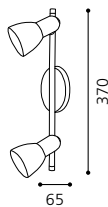

DAKAR

01 87073 - DAKAR

Wandleuchte; Stahl, nickel-matt /
Glas geätzt, orange, weiß
wall lamp; steel, nickel matt /
corroded glass, orange, white
*applique; acier, nickel mat /
verre rouillé, orange, blanc*

L 105, B 65

9 002759 870737

E14 1x 40W

GL1243

04 87076 - DAKAR

Wand-/ Deckenleuchte; Stahl,
nickel-matt / Glas geätzt, orange, weiß
wall / ceiling lamp; steel,
nickel matt / corroded glass, orange, white
*applique / plafonnier; acier,
nickel mat / verre rouillé, orange, blanc*

L 1055, B 65

9 002759 870768

E14 4x 40W

GL1243, ET0387

02 87074 - DAKAR

Wand-/ Deckenleuchte; Stahl,
nickel-matt / Glas geätzt, orange, weiß
wall / ceiling lamp; steel,
nickel matt / corroded glass, orange, white
*applique / plafonnier; acier,
nickel mat / verre rouillé, orange, blanc*

L 370, B 65

9 002759 870744

E14 2x 40W

GL1243

05 87077 - DAKAR

Wand-/ Deckenleuchte; Stahl,
nickel-matt / Glas geätzt, orange, weiß
wall / ceiling lamp; steel,
nickel matt / corroded glass, orange, white
*applique / plafonnier; acier,
nickel mat / verre rouillé, orange, blanc*

Ø 470

9 002759 870775

E14 5x 40W

GL1243

03 87075 - DAKAR

Wand-/ Deckenleuchte; Stahl,
nickel-matt / Glas geätzt, orange, weiß
wall / ceiling lamp; steel,
nickel matt / corroded glass, orange, white
*applique / plafonnier; acier,
nickel mat / verre rouillé, orange, blanc*

L 535, B 65

9 002759 870751

E14 3x 40W

GL1243