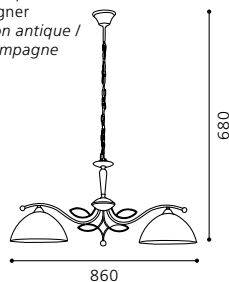

03 89134 - BELUGA

Hängeleuchte; Stahl, antik-braun /
Glas Wischtechnik, champagner
pendant lamp; steel, brown antique /
wipe technique glass, champagner
lampe suspension; acier, marron antique /
verre technique à l'essuyé, champagne

L 860, B 260, H 680

GL2000