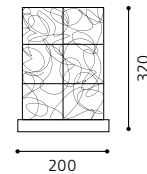

NAMBIA + WOK

01 91015 - NAMBIA

Hängeleuchte; Stahl, Kunststoff, braun /
Bast, Glas, beige, champagner
pendant lamp; steel, plastic, brown /
bast, glass, beige, champagner
*lampe suspension; acier, plastique, marron /
raphia, verre, beige, champagne*

L 130, B 130, H 1100

9 002759 910150

E27 1x 60W

GL1657

04 90945 - WOK

Hängeleuchte; Stahl, antik-braun /
Kunststoff, Textil, braun, beige
pendant lamp; steel, brown antique /
plastic, fabric, brown, beige
*lampe suspension; acier, marron antique /
plastique, tissu, marron, beige*

L 760, B 150, H 1100

9 002759 909451

E27 3x 60W

02 91016 - NAMBIA

Tischleuchte; Stahl, braun /
Bast, Glas, beige, champagner
table lamp; steel, brown /
bast, glass, beige, champagner
*lampe de table; acier, marron /
raphia, verre, beige, champagne*

L 130, B 130, H 300

9 002759 910167

E27 1x 60W

GL1657

05 90946 - WOK

Tischleuchte; Stahl, antik-braun /
Kunststoff, Textil, braun, beige
table lamp; steel, brown antique /
plastic, fabric, brown, beige
*lampe de table; acier, marron antique /
plastique, tissu, marron, beige*

L 200, B 150, H 320

9 002759 909468

E27 1x 60W

03 90944 - WOK

Hängeleuchte; Stahl, antik-braun /
Kunststoff, Textil, braun, beige
pendant lamp; steel, brown antique /
plastic, fabric, brown, beige
*lampe suspension; acier, marron antique /
plastique, tissu, marron, beige*

L 200, B 150, H 1100

9 002759 909444

E27 1x 60W

06 90947 - WOK

Stehleuchte; Stahl, antik-braun /
Kunststoff, Textil, braun, beige
floor lamp; steel, brown antique /
plastic, fabric, brown, beige
*lampadaire; acier, marron antique /
plastique, tissu, marron, beige*

L 240, B 150, H 1145

9 002759 909475

E27 2x 60W