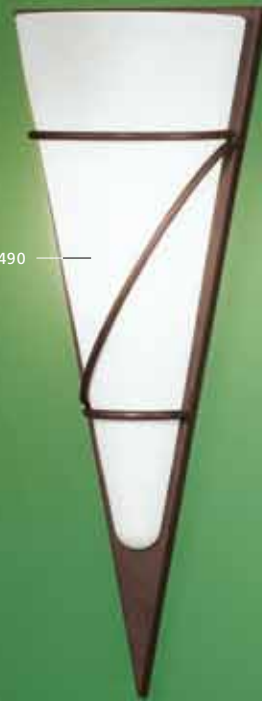

GL1490

03 87793

TWISTER

01 82887 - TWISTER

Wandleuchte; Stahl, weiß /
Glas satiniert, Motiv Linien
wall lamp; steel, white /
satinated glass, design „lines“
applique; acier, blanc /
verre satiné, motif « lignes »