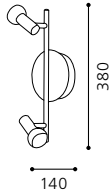

2x 4,6W

GL2478

inklusive Leuchtmittel | bulbs included | ampoules comprises