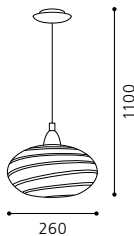

04 87269 - NARO

Hängeleuchte; Stahl, nickel-matt / Glas lackiert, weiß, schwarz
pendant lamp; steel, nickel matt / coated glass, white, black
lampe suspension; acier, nickel mat / verre laqué, blanc, noir

H 1100, Ø 260

9 002759 87269 4

E27 1x 60W

GL1322