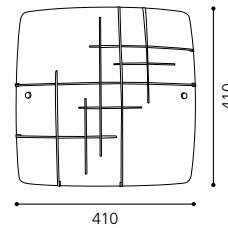

410

02 89759 - RAYA

Wandleuchte; Stahl, weiß, chrom /
Glas satiniert, weiß, silber
wall lamp; steel, white, chrome /
satinated glass, white, silver
applique; acier, blanc, chrome /
verre satiné, blanc, argent

L 300, H 150, A 115

E27

1x 60W

GL2182

300

150

04 90227 - FILINA

Wand-/ Deckenleuchte; Stahl, chrom /
Glas satiniert
wall / ceiling lamp; steel, chrome /
satinated glass
applique / plafonnier; acier, chrome /
verre satiné

Ø 590, Ø 240, A 80

E27

1x 60W

GLA656