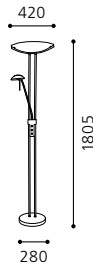

GL-974, GL1090, GL-975, GL1091

inklusive Leuchtmittel | bulbs included | ampoules comprises