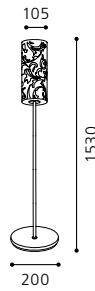

AMADORA

01 90047 - AMADORA

Hängeleuchte; Stahl, nickel-matt / Glas bedruckt, weiß
pendant lamp; steel, nickel matt / printed glass, white
lampe suspension; acier, nickel mat / verre imprimé, blanc

H 1100, Ø 105; Base: Ø 120

9 002759 900472

E27 1x 60W

GL2277

04 90051 - AMADORA

Tischleuchte; Stahl, nickel-matt / Glas bedruckt, weiß
table lamp; steel, nickel matt / printed glass, white
lampe de table; acier, nickel mat / verre imprimé, blanc

H 460, Ø 105; Base: Ø 120

9 002759 900519

E27 1x 100W

GL2277

02 90048 - AMADORA

Hängeleuchte; Stahl, nickel-matt / Glas bedruckt, weiß
pendant lamp; steel, nickel matt / printed glass, white
lampe suspension; acier, nickel mat / verre imprimé, blanc

L 720, B 105, H 1100

9 002759 900489

E27 3x 60W

GL2277

05 90052 - AMADORA

Stehleuchte; Stahl, nickel-matt / Glas bedruckt, weiß
floor lamp; steel, nickel matt / printed glass, white
lampadaire; acier, nickel mat / verre imprimé, blanc

H 1530, Ø 105; Base: Ø 200

9 002759 900526

E27 1x 100W

GL2277

03 90049 - AMADORA

Wandleuchte; Stahl, nickel-matt / Glas bedruckt, weiß
wall lamp; steel, nickel matt / printed glass, white
applique; acier, nickel mat / verre imprimé, blanc

L 180, H 250, A 75

9 002759 900496

E14 1x 60W

GL2278