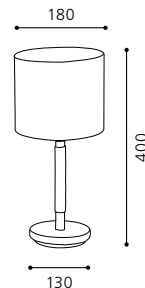

04 91178 - HANNA

Tischleuchte; Stahl, Lederoptik, nickel-matt, braun / Textil, weiß
table lamp; steel, leather look, nickel matt, brown / fabric, white
lampe de table; acier, aspect cuir, nickel mat, marron / tissu, blanc

H 400, Ø 180, Base: Ø 130

9 002759 91178 2

E27 1x 60W

S-2256