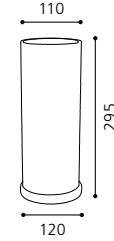

H 295, Ø 110; Base: Ø 120

9 002759 89116

E27 1x 60W

GL1930

03 89114 - ALMERA

Hängeleuchte; Stahl, antik-braun / Glas, champagner
pendant lamp; steel, brown antique / glass, champagner
lampe suspension; acier, marron antique / verre, champagne