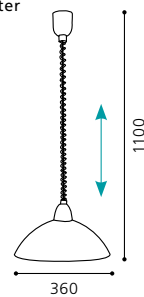

02 87009 - LORD 2

Hängeleuchte; Stahl, Kunststoff, Holz, nickel-matt, silber, Buche / Glas alabaster
pendant lamp; steel, plastic, wood, nickel matt, silver, beech / alabaster glass
lampe suspension; acier, plastique, bois, nickel mat, argent, hêtre / verre albâtre

H 1100, Ø 360

9 002759 870096

E27 1x 100W

GL-481