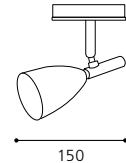

10 90124 - VISION LINE

Spot; Stahl, nickel-matt / Alu gebürstet
spot; steel, nickel matt / aluminium brushed
spot; acier, nickel mat / aluminium brosse
L 150