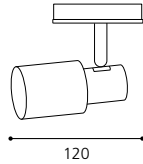

VISION LINE

01 89806 - VISION LINE

Spot; Stahl, nickel-matt / Alu gebürstet
spot; steel, nickel matt / aluminium brushed
spot; acier, nickel mat / aluminium brosse

L 120