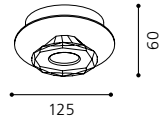

BANTRY + LUXY 1

01 91192 - BANTRY

Aufbauleuchte; Stahl, chrom / Kristallglas
mounted lamp; steel, chrome / crystal glass
lampe en saillie; acier, chrome / verre de cristal
H 60, Ø 125

GL2548
inklusive Leuchtmittel | bulbs included | ampoules comprises

02 90115 - BANTRY

Aufbauleuchte; Stahl, nickel-matt / Glas Wischtechnik
mounted lamp; steel, nickel matt / wipe technique glass
lampe en saillie; acier, nickel mat / verre technique à l'essuyé
H 155, Ø 125