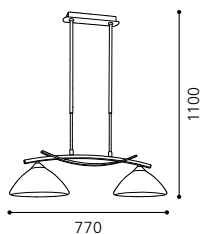

770

04 91435 - VINOVO

Tischleuchte; Stahl, dunkelbraun / Glas alabaster, weiß
table lamp; steel, dark brown / alabaster glass, white
lampe de table; acier, marron foncé / verre albâtre, blanc

H 440, Ø 250

9 002759 914356

E27

1x 60W

GL2646