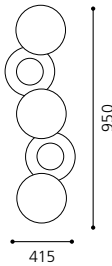

01 90922 - PRIVERO

Wand-/ Deckenleuchte; Stahl, chrom / Glas geätzt
wall / ceiling lamp; steel, chrome / corroded glass
applique / plafonnier; acier, chrome / verre rouillé
L 950, B 415, A 50