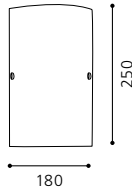

TROY 3

01 85977 - TROY 3

Hängeleuchte; Stahl, nickel-matt / Glas satiniert, weiß
pendant lamp; steel, nickel matt / satinated glass, white
lampe suspension; acier, nickel mat / verre satiné, blanc

H 1100, Ø 105; Base: Ø 120

E27 1x 60W

GL-907

02 85978 - TROY 3

Hängeleuchte; Stahl, nickel-matt / Glas satiniert, weiß
pendant lamp; steel, nickel matt / satinated glass, white
lampe suspension; acier, nickel mat / verre satiné, blanc

L 720, B 105, H 1100

E27 3x 60W

GL-907

04 85981 - TROY 3

Tischleuchte; Stahl, nickel-matt / Glas satiniert, weiß
table lamp; steel, nickel matt / satinated glass, white
lampe de table; acier, nickel mat / verre satiné, blanc

H 460, Ø 105; Base: Ø 120

E27 1x 100W

GL-907

05 85982 - TROY 3

Stehleuchte; Stahl, nickel-matt / Glas satiniert, weiß
floor lamp; steel, nickel matt / satinated glass, white
lampadaire; acier, nickel mat / verre satiné, blanc

H 1530, Ø 105; Base: Ø 200

E27 1x 100W

GL-907

03 85979 - TROY 3

Wandleuchte; Stahl, nickel-matt / Glas satiniert, weiß
wall lamp; steel, nickel matt / satinated glass, white
applique; acier, nickel mat / verre satiné, blanc

L 180, H 250, A 75

E14 1x 60W

GL-995, ET0293