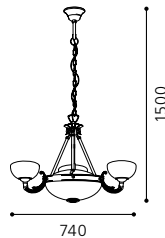

02 82748 - SAVOY

Hängeleuchte; Metallguss, brüniert / Glas satiniert
pendant lamp; cast metal, bronzed / satinated glass
lampe suspension; métal moulé, brun / verre satiné

Ø 740, H 1500

E14 3x 40W E27 2x 60W

GL-556, GL-557, ET0394