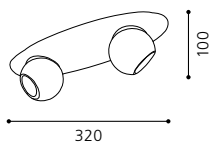

NORBELLO + NORBELLO 1

01 91609 - NORBELLO

Wand-/ Deckenleuchte; Stahl, chrom
wall / ceiling lamp; steel, chrome
applique / plafonnier; acier, chrome
Ø 120, H 100

GU10 1x 50W

inklusive Leuchtmittel | bulbs included | ampoules comprises

02 91611 - NORBELLO

Wand-/ Deckenleuchte; Stahl, chrom
wall / ceiling lamp; steel, chrome
applique / plafonnier; acier, chrome
L 320, B 100

GU10 2x 50W

inklusive Leuchtmittel | bulbs included | ampoules comprises

03 91612 - NORBELLO

Wand-/ Deckenleuchte; Stahl, chrom
wall / ceiling lamp; steel, chrome
applique / plafonnier; acier, chrome
Ø 270, H 100

GU10 3x 50W

inklusive Leuchtmittel | bulbs included | ampoules comprises

04 91613 - NORBELLO 1

Wand-/ Deckenleuchte; Stahl, weiß
wall / ceiling lamp; steel, white
applique / plafonnier; acier, blanc
Ø 120, H 100

GU10 1x 50W

inklusive Leuchtmittel | bulbs included | ampoules comprises

05 91614 - NORBELLO 1

Wand-/ Deckenleuchte; Stahl, weiß
wall / ceiling lamp; steel, white
applique / plafonnier; acier, blanc
L 320, B 100

GU10 2x 50W

inklusive Leuchtmittel | bulbs included | ampoules comprises

06 91615 - NORBELLO 1

Wand-/ Deckenleuchte; Stahl, weiß
wall / ceiling lamp; steel, white
applique / plafonnier; acier, blanc
Ø 270, H 100

GU10 3x 50W

inklusive Leuchtmittel | bulbs included | ampoules comprises

Alle Leuchten der NORBELLO und NORBELLO 1 Serie sind mit beliebig schwenkbaren Spotköpfen ausgestattet.

All lamps of the NORBELLO and NORBELLO 1 series have spot heads that are adjustable at will.

Tous les luminaires de la série NORBELLO et NORBELLO 1 sont équipés des têtes de spot qui sont réglables au choix.