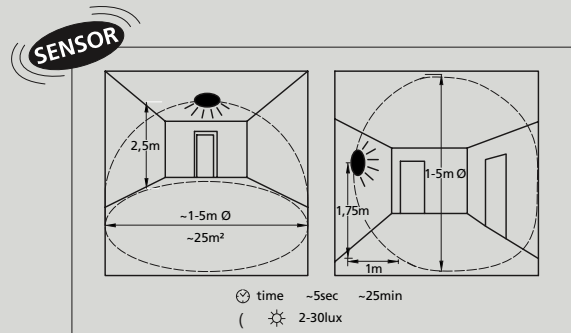

inklusive Leuchtmittel | bulbs included | ampoules comprises

02 91669 - LED AURIGA

Wand-/ Deckenleuchte; Stahl,
nickel-matt / Glas satiniert
wall / ceiling lamp; steel,
nickel matt / satinated glass
applique / plafonnier; acier,
nickel mat / verre satiné

L 385, B 385, A 65

9 002759 916695

1x 18W 1330 lm

GL-945, GL-946

inklusive Leuchtmittel | bulbs included | ampoules comprises

05 91714 - LED TOLEDA

Wand-/ Deckenleuchte; Stahl, weiß /
Glas satiniert, Metall, chrom
wall / ceiling lamp; steel, white /
satinated glass, metal, chrome
applique / plafonnier; acier, blanc /
verre satiné, métal, chrome

L 410, B 410, A 98

9 002759 917142

1x 18W 1330 lm

GL-598

inklusive Leuchtmittel | bulbs included | ampoules comprises

03 91708 - LED CORRIENTE

Wand-/ Deckenleuchte; Stahl, weiß /
Glas lackiert, weiß, klar
wall / ceiling lamp; steel, white /
coated glass, white, clear
applique / plafonnier; acier, blanc /
verre laqué, blanc, clair

L 280, B 305, A 90

9 002759 917081

1x 18W 1330 lm

GL2726, ET1076

inklusive Leuchtmittel | bulbs included | ampoules comprises

Alle Leuchten auf dieser Seite sind mit integriertem Bewegungssensor ausgestattet. Dieser ist unsichtbar hinter dem Glas befestigt.

All lamps on this page have an integrated motion sensor. This sensor is mounted invisibly behind the glass.

Tous les lampes dans cette page ont un capteur de mouvement intégré. Ce capteur est attaché invisiblement derrière le verre.