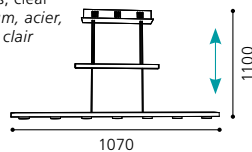

04 90934 - PULSANO

Hängeleuchte; Stahl, nickel-matt /
Glas Wischtechnik, weiß
pendant lamp; steel, nickel matt /
wipe technique glass, white
lampe suspension; acier, nickel mat /
verre technique à l'essuyé, blanc

L 905, H 1100

10x 1200 lm
2,38W

GL2490

inklusive Leuchtmittel | bulbs included | ampoules comprises