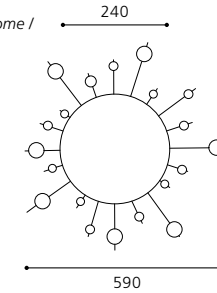

RAYA + RAYA 1 + FILINA

01 89758 - RAYA

Wand-/ Deckenleuchte; Stahl, weiß, chrom /
Glas satiniert, weiß, silber
wall / ceiling lamp; steel, white, chrome /
satinated glass, white, silver
applique / plafonnier; acier, blanc, chrome /
verre satiné, blanc, argent

Ø 315, A 100

E27

1x 60W

GL2181, DIV529

315

03 90383 - RAYA 1

Wand-/ Deckenleuchte; Stahl, weiß /
Glas satiniert
wall / ceiling lamp; steel, white /
satinated glass
applique / plafonnier; acier, blanc /
verre satiné

L 410, H 410, A 100

E27

2x 60W

GL2352, M-5959

410

02 89759 - RAYA

Wandleuchte; Stahl, weiß, chrom /
Glas satiniert, weiß, silber
wall lamp; steel, white, chrome /
satinated glass, white, silver
applique; acier, blanc, chrome /
verre satiné, blanc, argent

L 300, H 150, A 115

E27

1x 60W

GL2182

300

150

04 90227 - FILINA

Wand-/ Deckenleuchte; Stahl, chrom /
Glas satiniert
wall / ceiling lamp; steel, chrome /
satinated glass
applique / plafonnier; acier, chrome /
verre satiné

Ø 590, Ø 240, A 80

E27

1x 60W

GLA656

590

240