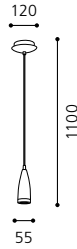

01 91358 - HAILEY

Hängeleuchte; Stahl, chrom / Glas satiniert, klar
pendant lamp; steel, chrome / satinated glass, clear
lampe suspension; acier, chrome / verre satiné, clair

H 1100, Ø 55; Base: Ø 120

GL2355

inklusive Leuchtmittel | bulbs included | ampoules comprises

02 91359 - HAILEY

Hängeleuchte; Stahl, chrom / Glas satiniert, klar
pendant lamp; steel, chrome / satinated glass, clear
lampe suspension; acier, chrome / verre satiné, clair

L 680, B 55, H 1100

GL2355

inklusive Leuchtmittel | bulbs included | ampoules comprises

03 91117 - ALENTO

Hängeleuchte; Stahl, weiß glänzend / Glas satiniert
pendant lamp; steel, shiny white / satinated glass
lampe suspension; acier, blanc brillant / verre satiné

L 1090, H 1100

GL2658

inklusive Leuchtmittel | bulbs included | ampoules comprises

Durch praktisches Zugpendel in der Höhe verstellbar.

Flexible in height with practical adjustable drawbar.

Réglable en hauteur avec un système monte et baisse.