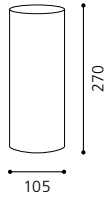

Handgemachtes Glas mit spezieller Wischtechnik.

Handmade glass with special wipe technique glass.

Verre de luxe fait main avec technique à l'essuyé.