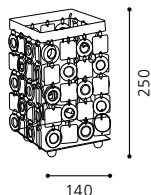

KALJA + PRITTY + WAVY

01 91298 - KALJA

Tischleuchte; Stahl, chrom / Kunststoff, Folie,
klar, weiß, bunt
table lamp; steel, chrome / plastic, foil, clear, white, coloured
lampe de table; acier, chrome / plastique, film, clair, blanc, coloré

H 390, Ø 135

9 002759 91298 7

G9 1x 40W

S-2262, S-2263, S-2264

inklusive Leuchtmittel | bulbs included | ampoules comprises

02 91018 - PRITTY

Tischleuchte; Stahl, nickel-matt / Kunststoff, schwarz, klar
table lamp; steel, nickel matt / plastic, black, clear
lampe de table; acier, nickel mat / plastique, noir, clair

L 140, B 140, H 250

9 002759 91018 1

E14 1x 60W

ET0690

03 91017 - PRITTY

Tischleuchte; Stahl, nickel-matt / Kunststoff, violett, klar
table lamp; steel, nickel matt / plastic, purple, clear
lampe de table; acier, nickel mat / plastique, violet, clair

L 140, B 140, H 250

9 002759 91017 4

E14 1x 60W

ET0687

04 90987 - WAVY

Tischleuchte; Stahl, nickel-matt / Kunststoff,
Motiv schwarze Herzen
table lamp; steel, nickel matt / plastic, design „black hearts“
lampe de table; acier, nickel mat / plastique, motif «cœurs noirs»

H 445, Ø 135

9 002759 90987 1

E14 1x 40W

05 90902 - WAVY

Tischleuchte; Stahl, nickel-matt / Kunststoff, weiß, klar
table lamp; steel, nickel matt / plastic, white, clear
lampe de table; acier, nickel mat / plastique, blanc, clair

H 475, Ø 140

9 002759 90902 4

E14 1x 40W

Zu KALJA werden zwei verschiedene Schirme in weiß bzw. rosa/orange gepunktet mitgeliefert.

KALJA comes with two different shades in white or pink/orange spotted.

KALJA vient avec deux abat-jours différents dans les couleurs blanc ou à pois rose/orange.