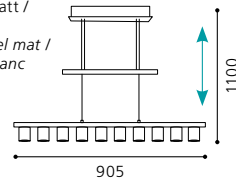

Handgemachtes Glas mit
spezieller Wischtechnik.

Handmade glass with special
wipe technique.

Verre de luxe fait main avec
technique à l'essuyé.

03 04