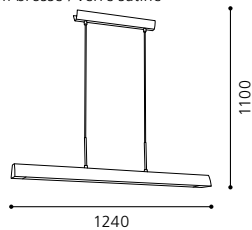

02 88192 - ESTRA

Hängeleuchte; Alu gebürstet / Glas satiniert
pendant lamp; aluminium brushed / satinated glass
lampe suspension; aluminium brossé / verre satiné

L 1240, B 97, H 1100

G5 2x 28W

GL1936

inklusive Leuchtmittel | bulbs included | ampoules comprises