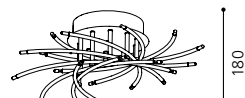

02 89718 - RIVERA

Deckenleuchte; Stahl, chrom
ceiling lamp; steel, chrome
plafonnier; acier, chrome
Ø 500, A 180

G4 20x 10W

500

inklusive Leuchtmittel | bulbs included | ampoules comprises

03 89778 - SORAYA

Deckenleuchte; Stahl, chrom
ceiling lamp; steel, chrome
plafonnier; acier, chrome
L 390, B 390, A 120