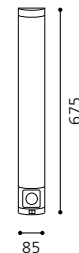

05 89964 - LIKA

Wandleuchte; Kunststoff, silber / Kunststoff, weiß
wall lamp; plastic, silver / plastic, white
applique; plastique, argent / plastique, blanc
L 675, B 85, A 50

inklusive Leuchtmittel | bulbs included | ampoules comprises

06 89965 - LIKA

Wandleuchte; Kunststoff, silber / Kunststoff, weiß
wall lamp; plastic, silver / plastic, white
applique; plastique, argent / plastique, blanc
L 1005, B 85, A 50