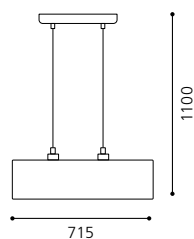

L 715, B 150, H 1100

9 002759 907570

E27

2x 60W

S-2218

06 90648 - FORTUNA

Tischleuchte; Stahl, nickel-matt / Kunststoff, weiß
table lamp; steel, nickel matt / plastic, white
lampe de table; acier, nickel mat / plastique, blanc