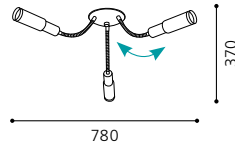

01 87973 - SAMANTA

Wand-/ Deckenleuchte; Stahl, nickel-matt / Glas satiniert, klar
wall / ceiling lamp; steel, nickel matt / satinated glass, clear
applique / plafonnier; acier, nickel mat / verre satiné, clair
H 370, Ø 780