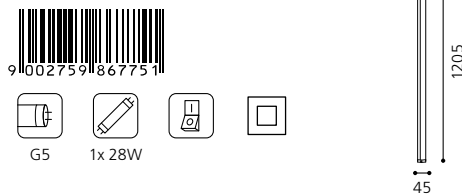

inklusive Leuchtmittel | bulbs included | ampoules comprises

05 86776 - ENJA 8

Wand-/ Deckenleuchte; Kunststoff, weiß / Kunststoff, weiß
wall / ceiling lamp; plastic, white / plastic, white
applique / plafonnier; plastique, blanc / plastique, blanc

L 520, B 36, A 65