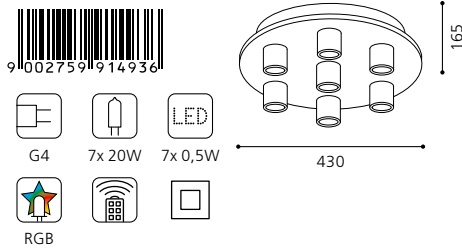

Ces lampes peut être contrôlée avec une télécommande (incluse avec la lampe).

01 02

03 04

OLMEDO + FELICINO

01 91493 - OLMEDO

Wand- / Deckenleuchte; Stahl, weiß / Glas satiniert, klar
 wall / ceiling lamp; steel, white / satinated glass, clear
applique / plafonnier; acier, blanc / verre satiné, clair
 Ø 430, A 165