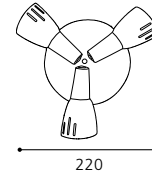

BINGO + BELUNA

BINGO

Wandleuchte; Stahl, Kunststoff
wall lamp; steel, plastic
applique; acier, plastique
Ø 115

E14 1x 40W

DIV298

01 6893

nickel-matt, schwarz / klar
nickel matt, black / clear
nickel mat, noir / clair

02 6889

weiß, schwarz / klar
white, black / clear
blanc, noir / clair

BINGO

Wand-/ Deckenleuchte; Stahl, Kunststoff
wall / ceiling lamp; steel, plastic
applique / plafonnier; acier, plastique
L 300

E14 2x 40W

DIV298

03 6894

nickel-matt, schwarz / klar
nickel matt, black / clear
nickel mat, noir / clair

04 6890

weiß, schwarz / klar
white, black / clear
blanc, noir / clair

BINGO

Wand-/ Deckenleuchte; Stahl, Kunststoff
wall / ceiling lamp; steel, plastic
applique / plafonnier; acier, plastique
Ø 220

E14 3x 40W

DIV298, ET0212

05 6905

nickel-matt, schwarz / klar
nickel matt, black / clear
nickel mat, noir / clair

06 6892

weiß, schwarz / klar
white, black / clear
blanc, noir / clair

07 88341 - BELUNA

Wandleuchte; Stahl, nickel-matt
wall lamp; steel, nickel matt
applique; acier, nickel mat
L 130, B 65

E14 1x 40W

08 88342 - BELUNA

Wand-/ Deckenleuchte; Stahl, nickel-matt
wall / ceiling lamp; steel, nickel matt
applique / plafonnier; acier, nickel mat
L 300, B 50

E14 2x 40W

09 88343 - BELUNA

Wand-/ Deckenleuchte; Stahl, nickel-matt
wall / ceiling lamp; steel, nickel matt
applique / plafonnier; acier, nickel mat
Ø 220

E14 3x 40W