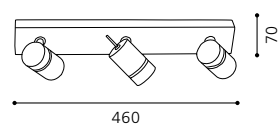

03 91214 - MARATEA

Wand-/ Deckenleuchte; Stahl, Holz, nickel-matt, Eiche färbig
wall / ceiling lamp; steel, wood, nickel matt, oak
applique / plafonnier; acier, bois, nickel mat, chêne

L 460, B 70

GU10

3x 9W

ET1137

inklusive Leuchtmittel | bulbs included | ampoules comprises

04 91215 - MARATEA

Wand-/ Deckenleuchte; Stahl, Holz, nickel-matt, Eiche färbig
wall / ceiling lamp; steel, wood, nickel matt, oak
applique / plafonnier; acier, bois, nickel mat, chêne

L 240, H 260

GU10

4x 9W