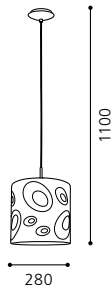

02 89212 - INDO

Hängeleuchte; Stahl, nickel-matt /
Mikrofaser, Kristallfolie, beige
pendant lamp; steel, nickel matt /
microfibre, crystal foil, beige
lampe suspension; acier, nickel mat /
microfibre, film de cristal, beige

H 1100, Ø 280

E27 1x 100W