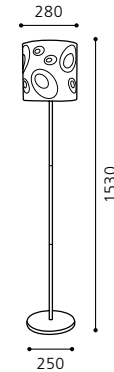

06 89217 - INDO

Stehleuchte; Stahl, nickel-matt /
Mikrofaser, Kristallfolie, beige
floor lamp; steel, nickel matt /
microfibre, crystal foil, beige
lampadaire; acier, nickel mat /
microfibre, film de cristal, beige

H 1530, Ø 280; Base: Ø 250

E27 1x 100W