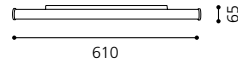

01 89014 - PSI 1

Wand-/ Deckenleuchte; Stahl, nickel-matt / Glas satiniert
wall / ceiling lamp; steel, nickel matt / satinated glass
applique / plafonnier; acier, nickel mat / verre satiné

H 610, A 65