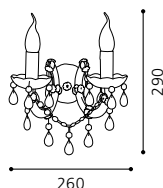

MOZART 1 + DIANA

01 86983 - MOZART 1

Hängeleuchte; Stahl, chrom / Kunststoff, klar
pendant lamp; steel, chrome / plastic, clear
lampe suspension; acier, chrome / plastique, clair

H 1100, Ø 580

E14

5x 40W

ET0478, ET0608, GL1623, GL1624, GL1625

04 86988 - MOZART 1

Wandleuchte; Stahl, messing / Kunststoff, klar
wall lamp; steel, brass / plastic, clear
applique; acier, laiton / plastique, clair

L 260, H 290

E14

2x 40W

ET0478, ET0608, GL1624, GL1625

02 86984 - MOZART 1

Wandleuchte; Stahl, chrom / Kunststoff, klar
wall lamp; steel, chrome / plastic, clear
applique; acier, chrome / plastique, clair

L 260, H 290

E14

2x 40W

ET0478, ET0608, GL1624, GL1625

05 8589 - DIANA

Hängeleuchte; Stahl, messing / Kunststoff, weiß, klar
pendant lamp; steel, brass / plastic, white, clear
lampe suspension; acier, laiton / plastique, blanc, clair

H 1100, Ø 470

E14

3x 40W

GLA106

03 86987 - MOZART 1

Hängeleuchte; Stahl, messing / Kunststoff, klar
pendant lamp; steel, brass / plastic, clear
lampe suspension; acier, laiton / plastique, clair

H 1100, Ø 580

E14

5x 40W

ET0478, ET0608, GL1623, GL1624, GL1625

06 8590 - DIANA

Wand-/ Deckenleuchte; Stahl, messing / Kunststoff, weiß, klar
wall / ceiling lamp; steel, brass / plastic, white, clear
applique / plafonnier; acier, laiton / plastique, blanc, clair

Ø 430, A 180

E14

3x 40W

GLA106