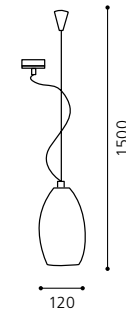

VISION LINE

01 90064 - VISION LINE

Hochvoltschiene; Stahl, nickel-matt
high voltage track; steel, nickel matt
rail de haute voltage; acier, nickel mat
L 1005, B 37, H 18

02 90587 - VISION LINE

Einspeisung A; Kunststoff, silber
feed-line A; plastic, silver
alimentation A; plastique, argent
L 103, B 37, H 18

03 90065 - VISION LINE

Einspeisung B; Kunststoff, silber
feed-line B; plastic, silver
alimentation B; plastique, argent
L 103, B 37, H 18

04 90067 - VISION LINE

Kurve flexibel 360°; Kunststoff, silber
curve flexible 360°; plastic, silver
courbe flexible 360°; plastique, argent
L 310, B 37, H 18

05 90071 - VISION LINE

Schienerverbinder; Kunststoff, silber
track connector; plastic, silver
rail connexion; plastique, argent
L 63, B 37, H 18

06 90588 - VISION LINE

T-Verbinder BBA; Kunststoff, silber
T-connector BBA; plastic, silver
T-connexion BBA; plastique, argent
L 172, B 105, H 18

07 90068 - VISION LINE

T-Verbinder AAB; Kunststoff, silber
T-connector AAB; plastic, silver
T-connexion AAB; plastique, argent
L 172, B 105, H 18

08 91801 - VISION LINE

Hängeleuchte; Stahl, nickel-matt
pendant lamp; steel, nickel matt
lampe suspension; acier, nickel mat
H 2200, Ø 160

09 90211 - VISION LINE

Hängeleuchte; Stahl, nickel-matt /
Glas Wischtechnik, weiß
pendant lamp; steel, nickel matt /
wipe technique glass, white
lampe suspension; acier, nickel mat /
verre technique à l'essuyé, blanc
H 1500, Ø 120

GL1954

10 90124 - VISION LINE

Spot; Stahl, nickel-matt / Alu gebürstet
spot; steel, nickel matt / aluminium brushed
spot; acier, nickel mat / aluminium brosse
L 150

inklusive Leuchtmittel | bulbs included | ampoules comprises

11 90123 - VISION LINE

siehe Seite 576
see page 576
voir page 576

12 89808 - VISION LINE

siehe Seite 576
see page 576
voir page 576