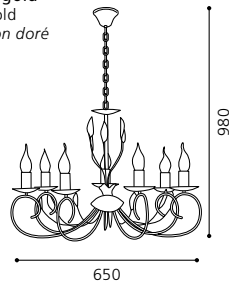

03 86868 - CATANIA

Hängeleuchte; Stahl, braun-gold
pendant lamp; steel, brown-gold
lampe suspension; acier, marron doré

H 980, Ø 650

E14

7x 40W

GL1923