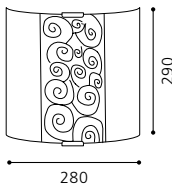

TOLEDA + LARA

01 89323 - TOLEDA

Wand-/ Deckenleuchte; Stahl, weiß /
Glas satiniert, Metall, braun, orange
wall / ceiling lamp; steel, white /
satinated glass, metal, brown, orange
*applique / plafonnier; acier, blanc /
verre satiné, métal, marron, orange*

Ø 395, A 94

E27 2x 60W

GL1348

395

04 89684 - LARA

Wandleuchte; Stahl, weiß /
Glas mit Dekor, braun, orange
wall lamp; steel, white /
glass with decor, brown, orange
*applique; acier, blanc /
verre avec décor, marron, orange*

L 280, H 290, A 85

E27 1x 60W

GL2212

280

02 89324 - TOLEDA

Wand-/ Deckenleuchte; Stahl, weiß /
Glas satiniert, Metall, braun, orange
wall / ceiling lamp; steel, white /
satinated glass, metal, brown, orange
*applique / plafonnier; acier, blanc /
verre satiné, métal, marron, orange*

L 410, B 410, A 98

E27 2x 60W

GL-598

410

05 89682 - LARA

Wandleuchte; Stahl, weiß /
Glas mit Dekor, champagner, grau
wall lamp; steel, white /
glass with decor, champagner, grey
*applique; acier, blanc /
verre avec décor, champagne, gris*

L 280, H 290, A 85

E27 1x 60W

GL2211

280

03 89686 - LARA

Wandleuchte; Stahl, weiß /
Glas mit Dekor, beige, gold
wall lamp; steel, white /
glass with decor, beige, gold
*applique; acier, blanc /
verre avec décor, beige, or*

L 280, H 290, A 85

E27 1x 60W

GL2213

280