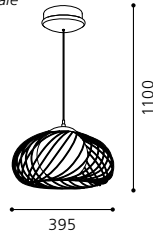

THEBE

01 90754 - THEBE

Hängeleuchte; Stahl, chrom / Glas opal
pendant lamp; steel, chrome / opal glass
lampe suspension; acier, chrome / verre opale

H 1100, Ø 395

GL-912