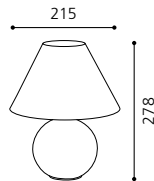

TINA 1

01 23874 - TINA 1

Tischleuchte; Keramik, gelb / Textil, gelb
table lamp; ceramic, yellow / fabric, yellow
lampe de table; céramique, jaune / tissu, jaune

H 278, Ø 215

9 002759 23874 2

E14

1x 40W

S-2122

04 23873 - TINA 1

Tischleuchte; Keramik, rohweiß / Textil, rohweiß
table lamp; ceramic, plain white / fabric, plain white
lampe de table; céramique, blanc écru / tissu, blanc écru

H 278, Ø 215

9 002759 23873 5

E14

1x 40W

S-2121

02 23872 - TINA 1

Tischleuchte; Keramik, blau / Textil, blau
table lamp; ceramic, blue / fabric, blue
lampe de table; céramique, bleu / tissu, bleu

H 278, Ø 215

9 002759 23872 8

E14

1x 40W

S-2120

05 23875 - TINA 1

Tischleuchte; Keramik, schwarz / Textil, schwarz
table lamp; ceramic, black / fabric, black
lampe de table; céramique, noir / tissu, noir

H 278, Ø 215

9 002759 23875 9

E14

1x 40W

S-2123

03 23876 - TINA 1

Tischleuchte; Keramik, rot / Textil, rot
table lamp; ceramic, red / fabric, red
lampe de table; céramique, rouge / tissu, rouge

H 278, Ø 215

9 002759 23876 6

E14

1x 40W

S-2124