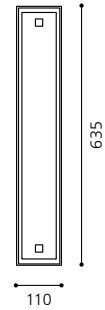

GL2427, ET1007, ET1005

inklusive Leuchtmittel | bulbs included | ampoules comprises

05 90654 - SAPRI

Wand-/ Deckenleuchte; Kunststoff, Stahl,
weiß, nickel-matt / Glas, weiß, klar
wall / ceiling lamp; plastic, steel,
white, nickel matt / glass, white, clear
*applique / plafonnier; plastique, acier,
blanc, nickel mat / verre, blanc, clair*

L 295, B 295, A 65