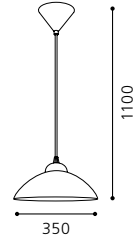

H 1100, Ø 350

9 002759 827847

E27

1x 100W

GL-451

06 82785 - VETRO

Hängeleuchte; Kunststoff, weiß / Glas satiniert
 pendant lamp; plastic, white / satinated glass
 lampe suspension; plastique, blanc / verre satiné