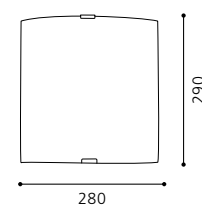

05 84026 - GRAFIK

Wand-/ Deckenleuchte; Stahl, silber / Glas satiniert
wall / ceiling lamp; steel, silver / satinated glass
applique / plafonnier; acier, argent / verre satiné

L 280, H 290, A 95

E27 1x 60W

GL-900