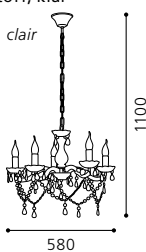

03 86987 - MOZART 1

Hängeleuchte; Stahl, messing / Kunststoff, klar
pendant lamp; steel, brass / plastic, clear
lampe suspension; acier, laiton / plastique, clair

H 1100, Ø 580

E14

5x 40W

ET0478, ET0608, GL1623, GL1624, GL1625

06 8590 - DIANA

Wand-/ Deckenleuchte; Stahl, messing / Kunststoff, weiß, klar
wall / ceiling lamp; steel, brass / plastic, white, clear
applique / plafonnier; acier, laiton / plastique, blanc, clair

Ø 430, A 180

E14

3x 40W