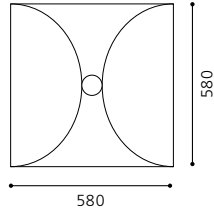

01 90779 - DYNAMIC

Wand-/ Deckenleuchte; Stahl, weiß / Stretchstoff, weiß
wall / ceiling lamp; steel, white / stretch fabric, white
applique / plafonnier; acier, blanc / tissu stretch, blanc

L 580, B 580, A 170

E27

2x 18W

S-2236

inklusive Leuchtmittel | bulbs included | ampoules comprises

02 90778 - DYNAMIC

Wand-/ Deckenleuchte; Stahl, weiß / Stretchstoff, weiß
wall / ceiling lamp; steel, white / stretch fabric, white
applique / plafonnier; acier, blanc / tissu stretch, blanc

Ø 580, A 170

E27

2x 18W