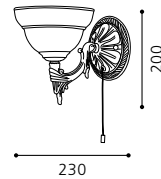

MARBELLA

01 85856 - MARBELLA

Deckenleuchte; Metallguss, brüniert /
Glas alabaster, champagner
ceiling lamp; cast metal, bronzed /
alabaster glass, champagner
plafonnier; métal moulé, brun /
verre albâtre, champagne

H 410, Ø 370

E14 3x 60W

GL-948

04 85859 - MARBELLA

Wandleuchte; Metallguss, brüniert /
Glas alabaster, champagner
wall lamp; cast metal, bronzed /
alabaster glass, champagner
applique; métal moulé, brun /
verre albâtre, champagne

L 170, H 200, A 230

E14 1x 40W

GL-947

02 85857 - MARBELLA

Hängeleuchte; Metallguss, brüniert /
Glas alabaster, champagner
pendant lamp; cast metal, bronzed /
alabaster glass, champagner
lampe suspension; métal moulé, brun /
verre albâtre, champagne

H 1100, Ø 740

E14 6x 60W

GL-947, GL-948

05 85861 - MARBELLA

Tischleuchte; Metallguss, brüniert /
Glas alabaster, champagner
table lamp; cast metal, bronzed /
alabaster glass, champagner
lampe de table; métal moulé, brun /
verre albâtre, champagne

L 240, H 370; Base: Ø 140

E14 1x 40W

GL-947

03 85858 - MARBELLA

Hängeleuchte; Metallguss, brüniert /
Glas alabaster, champagner
pendant lamp; cast metal, bronzed /
alabaster glass, champagner
lampe suspension; métal moulé, brun /
verre albâtre, champagne

H 1100, Ø 740

E14 9x 60W

GL-947, GL-948

06 90415 - MARBELLA

Stehleuchte; Metallguss, brüniert /
Glas alabaster, champagner
floor lamp; cast metal, bronzed /
alabaster glass, champagner
lampadaire; métal moulé, brun /
verre albâtre, champagne

H 1730, Ø 350; Base: Ø 280

E27 1x 60W

GL-948