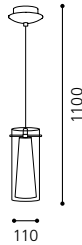

GL2260, GL2261, ET0900

04 89836 - PINTO

Stehleuchte; Stahl, chrom / Glas opal, Glas, klar
 floor lamp; steel, chrome / opal glass, glass, clear
 lampadaire; acier, chrome / verre opale, verre, clair

H 1470, Ø 110; Base: Ø 230