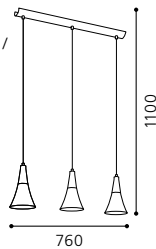

03 90734 - BALSAMO

Hängeleuchte; Stahl, antik-braun /
Glas satiniert, scavo braun
pendant lamp; steel, brown antique /
satinated glass, scavo brown
lampe suspension; acier, marron antique /
verre satiné, scavo marron

L 760, B 135, H 1100

GL2431