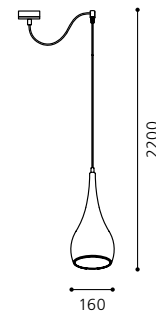

08 91801 - VISION LINE

Hängeleuchte; Stahl, nickel-matt
pendant lamp; steel, nickel matt
lampe suspension; acier, nickel mat
H 2200, Ø 160

09 90211 - VISION LINE

Hängeleuchte; Stahl, nickel-matt /
Glas Wischtechnik, weiß
pendant lamp; steel, nickel matt /
wipe technique glass, white
lampe suspension; acier, nickel mat /
verre technique à l'essuyé, blanc
H 1500, Ø 120

GL1954