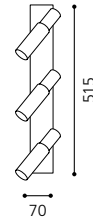

04 90314 - TRAPANI

Wand-/ Deckenleuchte; Stahl, antik-braun /
Glas Wischtechnik, champagner
wall / ceiling lamp; steel, brown antique /
wipe technique glass, champagner
applique / plafonnier; acier, marron antique /
verre technique à l'essuyé, champagne

L 515, B 70