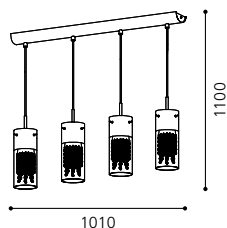

DIAMOND + DONORI

01 90696 - DIAMOND

Hängeleuchte; Stahl, chrom / Glas, Kristall, klar
pendant lamp; steel, chrome / glass, crystal, clear
lampe suspension; acier, chrome / verre, cristal, clair

L 1010, B 105, H 1100

9 002759 906962

E14 4x 60W

GL2436, GL2014, ET1161

02 90695 - DIAMOND

Hängeleuchte; Stahl, chrom / Glas, Kristall, klar
pendant lamp; steel, chrome / glass, crystal, clear
lampe suspension; acier, chrome / verre, cristal, clair

H 1100, Ø 105; Base: Ø 125

9 002759 906955

E14 1x 60W

ET1161, GL2436, GL2014