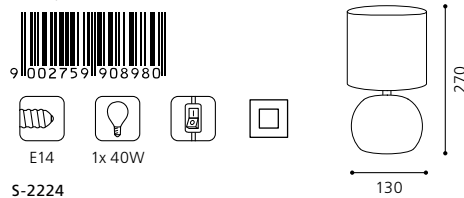

06 90898 - CALISTO 1

Tischleuchte; Keramik, chrom / Textil, weiß
table lamp; ceramic, chrome / fabric, white
lampe de table; céramique, chrome / tissu, blanc

H 270, Ø 130