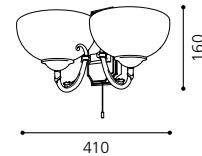

05 82752 - SAVOY

Wandleuchte; Metallguss, brüniert / Glas satiniert
wall lamp; cast metal, bronzed / satinated glass
applique; métal moulé, brun / verre satiné

L 410, H 160, A 210

E14 2x 40W

GL-556