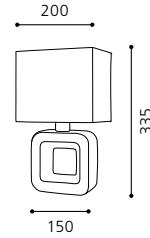

L 200, B 130, H 335; Base: L 150, B 65

9 002759 913922

E14

1x 40W

S-2265

04 91393 - TEMPIO

Tischleuchte; Keramik, dunkel brüniert / Textil, beige
table lamp; ceramic, dark bronzed / fabric, beige
lampe de table; céramique, brun foncé / tissu, beige