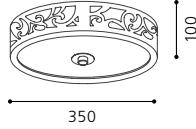

2GX13

1x 22W