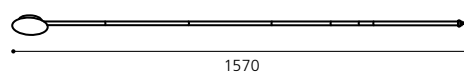

03 88971 - EXTENTION

Kabelkanalverlängerung; Stahl, messing-matt
cable conduit extension; steel, brass matt
conduit de câbles allongement; acier, laiton mat

L 1570, B 120