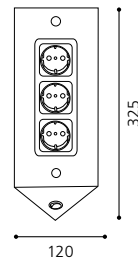

TRICALA 2

01 89716 - TRICALA 2

Eckpanel mit 2 Steckdosen;
Alu gebürstet, Kunststoff, silber
corner panel double jack;
aluminium brushed, plastic, silver
panneau cornier double prise;
aluminium brossé, plastique, argent

L 120, H 270, A 60

9 002759 89716 1

03 89717 - TRICALA 2

Eckpanel mit 3 Steckdosen;
Alu gebürstet, Kunststoff, silber
corner panel triple jack;
aluminium brushed, plastic, silver
panneau cornier triple prise;
aluminium brossé, plastique, argent

L 120, H 325, A 60

9 002759 89717 8

02 89715 - TRICALA 2

Unterbauleuchte; Alu gebürstet,
Kunststoff, silber / Glas satiniert
under cabinet lamp; aluminium brushed,
plastic, silver / satinated glass
réglette ; aluminium brossé,
plastique, argent / verre satiné

L 135, H 425, A 55

9 002759 89715 4

G23

1x 11W

04 89749 - TRICALA 2

Versenkbare Steckdosenleiste;
Alu gebürstet, Kunststoff, silber
retractable multiple socket outlet;
aluminium brushed, plastic, silver
multiprise escamotable; aluminium brossé,
plastique, argent

L 260, B 185, H 70

9 002759 89749 9

173 x 246

GL2208

Mit dieser versenkbaren Steckdosenleiste verschwinden störende Kabel aus Ihrer Küche.

No more annoying cables in your kitchen with this retractable multiple socket outlet.

Tous les câbles incommodes disparaissent dans votre cuisine avec cette multiprise escamotable.

04

Mit integriertem Schalter für bequemes Steuern von zusätzlichen Verbrauchern.

With an integrated switch for a comfortable control of additional consumers

Avec un interrupteur intégré pour une commande confortable des répéteurs additionnels.

01 03