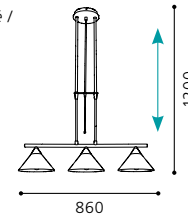

L 860, B 230, H 1200

9 002759 896492

E27 3x 60W

GL2160

Diese Leuchte ist dank eingebautem Dimmer bequem regelbar.

This lamp can be adjusted easily thanks to an integrated dimmer.

Cette lampe peut être réglée confortablement grâce à un variateur intégré.