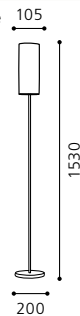

TROY 1

01 83202 - TROY 1

Hängeleuchte; Stahl, nickel-matt / Glas, rot-orange
pendant lamp; steel, nickel matt / glass, red-orange
lampe suspension; acier, nickel mat / verre, rouge-orange
H 1100, Ø 105; Base: Ø 120

E27 1x 60W

GL-585

02 83203 - TROY 1

Hängeleuchte; Stahl, nickel-matt / Glas, rot-orange
pendant lamp; steel, nickel matt / glass, red-orange
lampe suspension; acier, nickel mat / verre, rouge-orange
L 720, B 105, H 1100

E27 3x 60W

GL-585

03 83204 - TROY 1

Wandleuchte; Stahl, nickel-matt / Glas, rot-orange
wall lamp; steel, nickel matt / glass, red-orange
applique; acier, nickel mat / verre, rouge-orange
L 180, H 300, A 75

E14 1x 60W

GL-586, ET0293

04 83205 - TROY 1

Tischleuchte; Stahl, nickel-matt / Glas, rot-orange
table lamp; steel, nickel matt / glass, red-orange
lampe de table; acier, nickel mat / verre, rouge-orange
H 460, Ø 105; Base: Ø 120

E27 1x 100W

GL-585

05 83206 - TROY 1

Stehleuchte; Stahl, nickel-matt / Glas, rot-orange
floor lamp; steel, nickel matt / glass, red-orange
lampadaire; acier, nickel mat / verre, rouge-orange
H 1530, Ø 105; Base: Ø 200

E27 1x 100W

GL-585