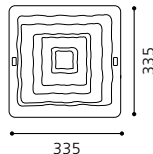

BORG0 1 + BORG0

01 86851 - BORG0 1

Wand-/ Deckenleuchte; Stahl / Glas satiniert mit Dekor
wall / ceiling lamp; steel / satinated glass with decor
applique / plafonnier; acier / verre satiné avec décor

L 240, H 240

E27 1x 60W

240

GL1125, ET0236

05 83241 - BORG0

Wand-/ Deckenleuchte; Stahl, weiß / Glas satiniert
wall / ceiling lamp; steel, white / satinated glass
applique / plafonnier; acier, blanc / verre satiné

L 240, H 240

E27 1x 60W

240

GL-597, ET0236

02 86852 - BORG0 1

Wand-/ Deckenleuchte; Stahl / Glas satiniert mit Dekor
wall / ceiling lamp; steel / satinated glass with decor
applique / plafonnier; acier / verre satiné avec décor

L 335, H 335

E27 1x 60W

335

GL1126, ET0236

06 83242 - BORG0

Wand-/ Deckenleuchte; Stahl, weiß / Glas satiniert
wall / ceiling lamp; steel, white / satinated glass
applique / plafonnier; acier, blanc / verre satiné

L 335, H 335

E27 1x 60W

335

GL-382, ET0236

03 86853 - BORG0 1

Wand-/ Deckenleuchte; Stahl / Glas satiniert mit Dekor
wall / ceiling lamp; steel / satinated glass with decor
applique / plafonnier; acier / verre satiné avec décor

L 410, H 410

E27 2x 60W

410

GL1127, ET0236

07 83243 - BORG0

Wand-/ Deckenleuchte; Stahl, weiß / Glas satiniert
wall / ceiling lamp; steel, white / satinated glass
applique / plafonnier; acier, blanc / verre satiné

L 410, H 410

E27 2x 60W

410

GL-598, ET0236

04 86854 - BORG0 1

Wand-/ Deckenleuchte; Stahl / Glas satiniert mit Dekor
wall / ceiling lamp; steel / satinated glass with decor
applique / plafonnier; acier / verre satiné avec décor

L 510, H 510

E27 4x 60W

510

GL1143, ET0236

08 83244 - BORG0

Wand-/ Deckenleuchte; Stahl, weiß / Glas satiniert
wall / ceiling lamp; steel, white / satinated glass
applique / plafonnier; acier, blanc / verre satiné

L 510, H 510

E27 4x 60W

510

GL-599, ET0236