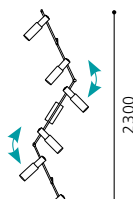

01 89907 - SAMANTA 1

Wandleuchte; Stahl, nickel-matt / Glas Wischtechnik, weiß
wall lamp; steel, nickel matt / wipe technique glass, white
applique; acier, nickel mat / verre technique à l'essuyé, blanc

L 165, B 70

E14 1x 9W

GL2188

inklusive Leuchtmittel | bulbs included | ampoules comprises

02 89908 - SAMANTA 1

Spotschiene; Stahl, nickel-matt / Glas Wischtechnik, weiß
spot track; steel, nickel matt / wipe technique glass, white
rail de spot; acier, nickel mat / verre technique à l'essuyé, blanc

L 335, B 70

E14 2x 9W

GL2188

inklusive Leuchtmittel | bulbs included | ampoules comprises

03 89909 - SAMANTA 1

Spotschiene; Stahl, nickel-matt / Glas Wischtechnik, weiß
spot track; steel, nickel matt / wipe technique glass, white
rail de spot; acier, nickel mat / verre technique à l'essuyé, blanc

L 460, B 70

E14 3x 9W

GL2188

inklusive Leuchtmittel | bulbs included | ampoules comprises

04 89912 - SAMANTA 1

Deckenleuchte; Stahl, nickel-matt / Glas Wischtechnik, weiß
ceiling lamp; steel, nickel matt / wipe technique glass, white
plafonnier; acier, nickel mat / verre technique à l'essuyé, blanc

Ø 580, A 145

E14 5x 9W

GL2188

inklusive Leuchtmittel | bulbs included | ampoules comprises

05 89916 - SAMANTA 1

Spotschiene; Stahl, nickel-matt / Glas Wischtechnik, weiß
spot track; steel, nickel matt / wipe technique glass, white
rail de spot; acier, nickel mat / verre technique à l'essuyé, blanc

L 2300

E14 6x 9W

GL2188

inklusive Leuchtmittel | bulbs included | ampoules comprises

06 89915 - SAMANTA 1

Spotschiene; Stahl, nickel-matt / Glas Wischtechnik, weiß
spot track; steel, nickel matt / wipe technique glass, white
rail de spot; acier, nickel mat / verre technique à l'essuyé, blanc

L 1110, B 70

E14 4x 9W

GL2188

inklusive Leuchtmittel | bulbs included | ampoules comprises