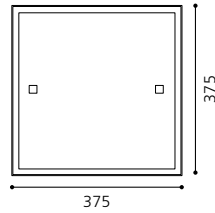

SAPRI-DECO + SALAMANCA + SAPRI

01 91218 - SAPRI-DECO

Wand-/ Deckenleuchte; Kunststoff, Stahl,
weiß, nickel-matt / Glas, weiß, klar
wall / ceiling lamp; plastic, steel,
white, nickel matt / glass, white, clear
*applique / plafonnier; plastique, acier,
blanc, nickel mat / verre, blanc, clair*

L 375, B 375, A 65

GL2429, ET1070, ET1005

inklusive Leuchtmittel | bulbs included | ampoules comprises

02 91258 - SALAMANCA

Wand-/ Deckenleuchte; Stahl, nickel-matt /
Glas, weiß lackiert
wall / ceiling lamp; steel, nickel matt /
glass, coated white
*applique / plafonnier; acier, nickel mat /
verre, blanc laqué*

L 375, B 375, A 95