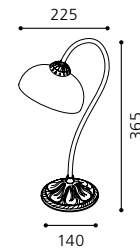

06 90429 - SAVOY

Tischleuchte; Metallguss, brüniert / Glas satiniert
table lamp; cast metal, bronzed / satinated glass
lampe de table; métal moulé, brun / verre satiné

L 225, H 365, Base: Ø 140

E14 1x 40W

GL-556