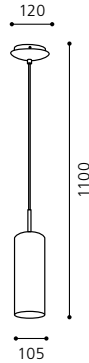

BROWN SUGAR

01 88704 - BROWN SUGAR

Hängeleuchte; Stahl, nickel-matt /
Glas Wischtechnik, braun
pendant lamp; steel, nickel matt /
wipe technique glass, brown
lampe suspension; acier, nickel mat /
verre technique à l'essuyé, marron

H 1100, Ø 105; Base: Ø 120

9 002759 88704 9

E27 1x 60W

GL1801

02 88705 - BROWN SUGAR

Hängeleuchte; Stahl, nickel-matt /
Glas Wischtechnik, braun
pendant lamp; steel, nickel matt /
wipe technique glass, brown
lampe suspension; acier, nickel mat /
verre technique à l'essuyé, marron

L 720, B 105, H 1100

9 002759 88705 6

E27 3x 60W

GL1801