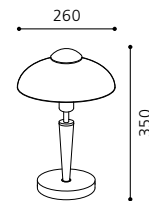

CARAMIA

01 91563 - CARAMIA

Wand-/ Deckenleuchte; Stahl,
dunkel brüniert / Glas marmoriert
wall / ceiling lamp; steel,
dark bronzed / marmorate glass
*applique / plafonnier; acier,
brun foncé / verre marbré*

Ø 395, A 135

9 002759 915636

E27

2x 60W

GL2668

395

135

04 91567 - CARAMIA

Wandleuchte; Stahl,
dunkel brüniert / Glas marmoriert
wall lamp; steel,
dark bronzed / marmorate glass
*applique; acier,
brun foncé / verre marbré*

L 300, H 95, A 155

9 002759 915674

E27

1x 60W

GL2670

300

95

02 91562 - CARAMIA

Wand-/ Deckenleuchte; Stahl,
dunkel brüniert / Glas marmoriert
wall / ceiling lamp; steel,
dark bronzed / marmorate glass
*applique / plafonnier; acier,
brun foncé / verre marbré*

Ø 550, A 160

9 002759 915629

E27

3x 60W

GL2667

550

160

05 91568 - CARAMIA

Tischleuchte; Stahl,
dunkel brüniert / Glas marmoriert
table lamp; steel,
dark bronzed / marmorate glass
*lampe de table; acier,
brun foncé / verre marbré*

H 350, Ø 260

9 002759 915681

E14

1x 60W

GL2671

260

350

03 91566 - CARAMIA

Hängeleuchte; Stahl,
dunkel brüniert / Glas marmoriert
pendant lamp; steel,
dark bronzed / marmorate glass
*lampe suspension; acier,
brun foncé / verre marbré*

L 915, H 1100

9 002759 915667

G9

5x 40W

GL2669

inklusive Leuchtmittel | bulbs included | ampoules comprises

915

1100