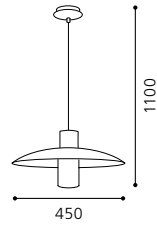

H 1100, Ø 450

9 002759 90414 2

E27 1x 60W

GL2360, GL2361

05 87052 - BRENDA

Hängeleuchte; Stahl, nickel-matt / Glas satiniert
 pendant lamp; steel, nickel matt / satinated glass
 lampe suspension; acier, nickel mat / verre satiné