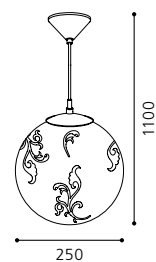

H 1100, Ø 250

9 002759 90742 6

E27 1x 60W

GL2422

05 90745 - REBECCA

Tischleuchte; Stahl, silber / Glas mit Dekor, weiß
 table lamp; steel, silver / glass with decor, white
lampe de table; acier, argent / verre avec décor, blanc