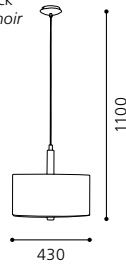

01 88314 - HALVA

Hängeleuchte; Alu, chrom / Textil, schwarz
pendant lamp; aluminium, chrome / fabric, black
lampe suspension; aluminium, chrome / tissu, noir
H 1100, Ø 430

GL1650, S-1955, ET0889

06 88566 - HALVA

Stehleuchte; Alu, chrom / Textil, weiß
floor lamp; aluminium, chrome / fabric, white
lampadaire; aluminium, chrome / tissu, blanc
H 1800, Ø 430; Base: Ø 250

S-1994

02 88562 - HALVA

Hängeleuchte; Alu, chrom / Textil, weiß
pendant lamp; aluminium, chrome / fabric, white
lampe suspension; aluminium, chrome / tissu, blanc
H 1100, Ø 430

GL1650, S-1990, ET0889

07 88567 - HALVA

Stehleuchte; Alu, chrom / Textil, weiß
floor lamp; aluminium, chrome / fabric, white
lampadaire; aluminium, chrome / tissu, blanc
H 1800, Ø 430; Base: Ø 250

S-1994

inklusive GU10 Leuchtmittel | bulbs GU10 included |
ampoules GU10 comprises

03 88563 - HALVA

Wandleuchte; Alu, chrom / Textil, weiß
wall lamp; aluminium, chrome / fabric, white
applique; aluminium, chrome / tissu, blanc
H 260, Ø 230, A 595

GL1651, S-1991

08 90925 - HALVA

Wandleuchte; Stahl, chrom / Textil, weiß
wall lamp; steel, chrome / fabric, white
applique; acier, chrome / tissu, blanc
L 150, H 380, A 195

S-2219

04 88564 - HALVA

Tischleuchte; Alu, chrom / Textil, weiß
table lamp; aluminium, chrome / fabric, white
lampe de table; aluminium, chrome / tissu, blanc
H 380, Ø 230; Base: Ø 150

GL1651, S-1991, ET0468, ET0889

05 88565 - HALVA

Tischleuchte; Alu, chrom / Textil, weiß
table lamp; aluminium, chrome / fabric, white
lampe de table; aluminium, chrome / tissu, blanc
H 470, Ø 290; Base: Ø 185

GL1408, S-1993, ET0468, ET0889