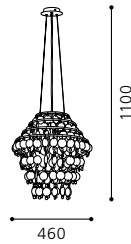

03 90033 - CHIPSY

Hängeleuchte; Stahl, chrom / Muschel, perlmutt, Kristall
pendant lamp; steel, chrome / shell, pearly, crystal
lampe suspension; acier, chrome / coquillage, nacré, cristal
H 1100, Ø 460

ET0895