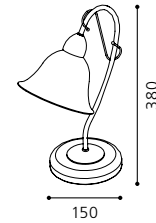

H 380, Base: Ø 150

9 002759 909635

E14 1x 40W

GL1270

02 90962 - ORLY

Wandleuchte; Stahl, nickel-matt, Holz,
 Buche / Glas alabaster, weiß
 wall lamp; steel, nickel matt, wood,
 beech / alabaster glass, white
 applique; acier, nickel mat, bois,
 hêtre / verre albâtre, blanc