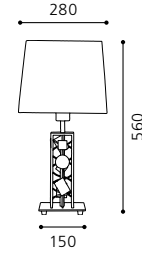

03 89421 - YASO

Tischleuchte; Stahl, antik-braun / Textil, braun
table lamp; steel, brown antique / fabric, brown
lampe de table; acier, marron antique / tissu, marron

L 280, B 180, H 560; Base: L 150, B 150

9 002759 894214

E27

1x 60W

S-2072