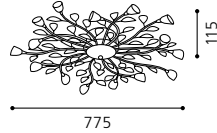

CAMPANIA

01 90737 - CAMPANIA

Deckenleuchte; Stahl, antik-braun, gold /
Glas gekalkt, weiß
ceiling lamp; steel, brown antique, gold /
limed glass, white
plafonnier; acier, marron antique, or /
verre chaulé, blanc

Ø 775, A 115

9 002759 907372

G4 15x 10W

GL2380

inklusive Leuchtmittel | bulbs included | ampoules comprises

02 90738 - CAMPANIA

Deckenleuchte; Stahl, antik-braun, gold /
Glas gekalkt, weiß
ceiling lamp; steel, brown antique, gold /
limed glass, white
plafonnier; acier, marron antique, or /
verre chaulé, blanc

L 1075, B 740, A 120

9 002759 907389

G4 20x 10W

GL2380

inklusive Leuchtmittel | bulbs included | ampoules comprises