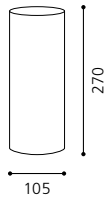

04 88505 - BLOB 1

Tischleuchte; Glas Wischtechnik, weiß
table lamp; wipe technique glass, white
lampe de table; verre technique à l'essuyé, blanc
H 270, Ø 105; Base: Ø 105

9 002759 88505 2

E27 1x 100W

02 88507 - BLOB 1