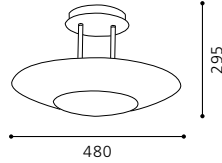

OIRAM + ZEMO 1 + FLAVIO 1

01 89703 - OIRAM

Deckenleuchte; Stahl, nickel-matt / Glas, weiß lackiert
ceiling lamp; steel, nickel matt / glass, coated white
plafonnier; acier, nickel mat / verre, blanc laqué

H 295, Ø 480