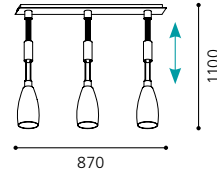

03 90427 - LEANDRA

Hängeleuchte; Stahl, nickel-matt /
Glas Wischtechnik, weiß
pendant lamp; steel, nickel matt /
wipe technique glass, white
lampe suspension; acier, nickel mat /
verre technique à l'essuyé, blanc

L 870, B 130, H 1100

E27 3x 15W