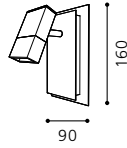

L 160, B 90

9 002759 90862 1

1x 4,76W 210 lm

ET1039

inklusive Leuchtmittel | bulbs included | ampoules comprises

03 90864 - GEMINI

Wand-/ Deckenleuchte; Alu gebürstet, Stahl, weiß glänzend / Glas satiniert, klar
wall / ceiling lamp; aluminium brushed, steel, shiny white / satinated glass, clear
applique / plafonnier; aluminium brosse, acier, blanc brillant / verre satiné, clair