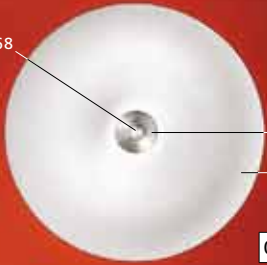

ET0468

ET0467

GL1139

01 86811