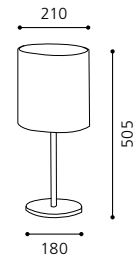

TUBE + INGA

01 82807 - TUBE

Stehleuchte; Alu gebürstet / Textil, beige
floor lamp; aluminium brushed / fabric, beige
lampadaire; aluminium brosse / tissu, beige

H 1175, Ø 150; Base: Ø 150

9 002759 828073

E27 2x 60W

S-1866

02 82805 - TUBE

Stehleuchte; Alu gebürstet / Textil, beige
floor lamp; aluminium brushed / fabric, beige
lampadaire; aluminium brosse / tissu, beige

H 1510, Ø 195; Base: Ø 195

9 002759 828059

E27 1x 60W

S-1864

03 90948 - INGA

Hängeleuchte; Kunststoff, weiss / Textil, beige
pendant lamp; plastic, white / fabric, beige
lampe suspension; plastique, blanc / tissu, beige

H 1100, Ø 210

9 002759 909482

E27 1x 60W

S-2068

04 90949 - INGA

Hängeleuchte; Kunststoff, schwarz / Textil, schwarz
pendant lamp; plastic, black / fabric, black
lampe suspension; plastique, noir / tissu, noir

H 1100, Ø 210

9 002759 909499

E27 1x 60W

S-2071

05 90954 - INGA

Tischleuchte; Stahl, nickel-matt / Textil, beige
table lamp; steel, nickel matt / fabric, beige
lampe de table; acier, nickel mat / tissu, beige

H 505, Ø 210, Base: Ø 180

9 002759 909543

E27 1x 60W

S-2068

06 90955 - INGA

Tischleuchte; Stahl, chrom / Textil, schwarz
table lamp; steel, chrome / fabric, black
lampe de table; acier, chrome / tissu, noir

H 505, Ø 210, Base: Ø 180

9 002759 909550

E27 1x 60W

S-2071