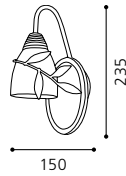

01 89122 - FOLIA

Hängeleuchte; Stahl, antik-braun / Glas, champagner
pendant lamp; steel, brown antique / glass, champagner
lampe suspension; acier, marron antique / verre, champagne

H 1100, Ø 565

9 002759 891220

E14 6x 40W

GL1912

02 89124 - FOLIA

Wandleuchte; Stahl, antik-braun / Glas, champagner
wall lamp; steel, brown antique / glass, champagner
applique; acier, marron antique / verre, champagne

L 100, H 235, A 150

9 002759 891244

E14 1x 40W

GL1912

03 89125 - FOLIA

Wandleuchte; Stahl, antik-braun / Glas, champagner
wall lamp; steel, brown antique / glass, champagner
applique; acier, marron antique / verre, champagne

L 395, H 210, A 150

9 002759 891251

E14 3x 40W

GL1912

04 89126 - FOLIA

Tischleuchte; Stahl, antik-braun / Glas, champagner
table lamp; steel, brown antique / glass, champagner
lampe de table; acier, marron antique / verre, champagne

L 180, H 375; Base: Ø 137

9 002759 891268

E14 1x 40W

GL1912

05 89127 - FOLIA

Stehleuchte; Stahl, antik-braun / Glas, champagner
floor lamp; steel, brown antique / glass, champagner
lampadaire; acier, marron antique / verre, champagne

H 1550, Ø 315; Base: Ø 230

9 002759 891275

E14 3x 40W

GL1912