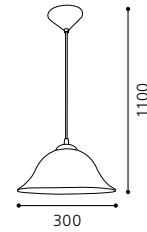

H 1100, Ø 300

9 002759 336509

E27 1x 100W

GLA619

07 90978 - ALBANY

Hängeleuchte; Kunststoff, weiß / Glas alabaster, weiß
 pendant lamp; plastic, white / alabaster glass, white
 lampe suspension; plastique, blanc / verre albâtre, blanc