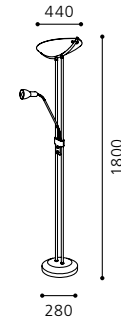

03 89781 - BAYA 2

Stehleuchte; Stahl, nickel-matt / Glas satiniert
floor lamp; steel, nickel matt / satinated glass
lampadaire; acier, nickel mat / verre satiné

L 440, H 1800; Base: Ø 280

9 002759 897819

E27 2x 18W

E14 1x 7W

GL-974, GL1813

inklusive Leuchtmittel | bulbs included | ampoules comprises