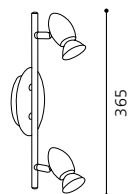

DANARA

01 91459 - DANARA

Wand-/ Deckenleuchte; Stahl, chrom
wall / ceiling lamp; steel, chrome
applique / plafonnier; acier, chrome

L 130, H 125

9 002759 191459 2

GU10

1x 50W

inklusive Leuchtmittel | bulbs included | *ampoules comprises*

02 91461 - DANARA

Wand-/ Deckenleuchte; Stahl, chrom
wall / ceiling lamp; steel, chrome
applique / plafonnier; acier, chrome

L 365, B 105

9 002759 191461 5

GU10

2x 50W

inklusive Leuchtmittel | bulbs included | *ampoules comprises*

03 91463 - DANARA

Wand-/ Deckenleuchte; Stahl, chrom
wall / ceiling lamp; steel, chrome
applique / plafonnier; acier, chrome

L 250, H 245

9 002759 191463 9

GU10

3x 50W

inklusive Leuchtmittel | bulbs included | *ampoules comprises*

04 91462 - DANARA

Wand-/ Deckenleuchte; Stahl, chrom
wall / ceiling lamp; steel, chrome
applique / plafonnier; acier, chrome

L 785, B 105

9 002759 191462 2

GU10

4x 50W

inklusive Leuchtmittel | bulbs included | *ampoules comprises*