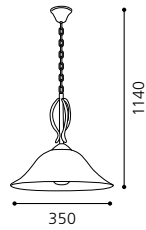

H 1140, Ø 350

9 002759 91041 9

E27 1x 60W

GL-949

03 90957 - ANDREY

Hängeleuchte; Stahl, brüniert / Glas alabaster, weiß
 pendant lamp; steel, bronzed / alabaster glass, white
 lampe suspension; acier, brun / verre albâtre, blanc