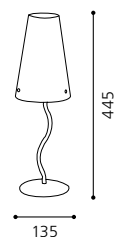

KALJA + PRITTY + WAVY

01 91298 - KALJA

Tischleuchte; Stahl, chrom / Kunststoff, Folie,
klar, weiß, bunt
table lamp; steel, chrome / plastic, foil, clear, white, coloured
lampe de table; acier, chrome / plastique, film, clair, blanc, coloré

H 390, Ø 135

9 002759 91298 7

G9 1x 40W

S-2262, S-2263, S-2264

inklusive Leuchtmittel | bulbs included | ampoules comprises

02 91018 - PRITTY

Tischleuchte; Stahl, nickel-matt / Kunststoff, schwarz, klar
table lamp; steel, nickel matt / plastic, black, clear
lampe de table; acier, nickel mat / plastique, noir, clair

L 140, B 140, H 250

9 002759 91018 1

E14 1x 60W

ET0690

03 91017 - PRITTY

Tischleuchte; Stahl, nickel-matt / Kunststoff, violett, klar
table lamp; steel, nickel matt / plastic, purple, clear
lampe de table; acier, nickel mat / plastique, violet, clair

L 140, B 140, H 250

9 002759 91017 4

E14 1x 60W

ET0687

04 90987 - WAVY

Tischleuchte; Stahl, nickel-matt / Kunststoff,
Motiv schwarze Herzen
table lamp; steel, nickel matt / plastic, design „black hearts“
lampe de table; acier, nickel mat / plastique, motif «cœurs noirs»

H 445, Ø 135

9 002759 90987 1

E14 1x 40W

05 90902 - WAVY

Tischleuchte; Stahl, nickel-matt / Kunststoff, weiß, klar
table lamp; steel, nickel matt / plastic, white, clear
lampe de table; acier, nickel mat / plastique, blanc, clair

H 475, Ø 140

9 002759 90902 4

E14 1x 40W

Zu KALJA werden zwei verschiedene Schirme in weiß bzw. rosa/orange gepunktet mitgeliefert.

KALJA comes with two different shades in white or pink/orange spotted.

KALJA vient avec deux abat-jours différents dans les couleurs blanc ou à pois rose/orange.