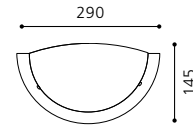

290

145

01 83159

Stahl, schwarz / Glas lackiert,
weiß, klar
steel, black / coated glass,
white, clear
*acier, noir / verre laqué,
blanc, clair*