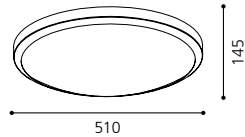

SATURNIA + ACENTO

01 89441 - SATURNIA

Deckenleuchte; Stahl, nickel-matt / Glas, weiß glänzend
ceiling lamp; steel, nickel matt / glass, shiny white
plafonnier; acier, nickel mat / verre, blanc brillant
Ø 510, A 145

E27 3x 60W