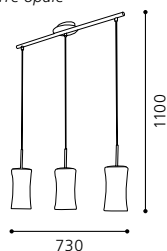

02 90989 - NOMO

Hängeleuchte; Stahl, nickel-matt / Glas opal
pendant lamp; steel, nickel matt / opal glass
lampe suspension; acier, nickel mat / verre opale

L 730, H 1100

9 002759 909895

E27 3x 60W

GL1142