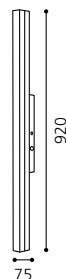

01 88516 - TRICALA 1

Wandleuchte; Stahl, nickel-matt / Kunststoff, weiß
wall lamp; steel, nickel matt / plastic, white
applique; acier, nickel mat / plastique, blanc

L 360, H 40, A 75

9 002759 885168

G5

1x 8W

ET0799

inklusive Leuchtmittel | bulbs included | ampoules comprises

02 88517 - TRICALA 1

Wandleuchte; Stahl, nickel-matt / Kunststoff, weiß
wall lamp; steel, nickel matt / plastic, white
applique; acier, nickel mat / plastique, blanc

L 590, H 40, A 75

9 002759 885175

G5

1x 13W

ET0800

inklusive Leuchtmittel | bulbs included | ampoules comprises

03 89209 - TRICALA 1

Wandleuchte; Stahl, nickel-matt / Kunststoff, weiß
wall lamp; steel, nickel matt / plastic, white
applique; acier, nickel mat / plastique, blanc

L 920, H 40, A 75

9 002759 892098

G5

1x 21W

ET0801

inklusive Leuchtmittel | bulbs included | ampoules comprises

04 88521 - TRICALA 1

Wandleuchte; Stahl, nickel-matt / Glas satiniert
wall lamp; steel, nickel matt / satinated glass
applique; acier, nickel mat / verre satiné

L 360, H 45, A 80

9 002759 885212

G5

1x 8W

GL2027

inklusive Leuchtmittel | bulbs included | ampoules comprises

05 88522 - TRICALA 1

Wandleuchte; Stahl, nickel-matt / Glas satiniert
wall lamp; steel, nickel matt / satinated glass
applique; acier, nickel mat / verre satiné

L 590, H 45, A 80

9 002759 885229

G5

1x 13W

GL2028

inklusive Leuchtmittel | bulbs included | ampoules comprises

06 89202 - TRICALA 1

Wandleuchte; Stahl, nickel-matt / Glas satiniert
wall lamp; steel, nickel matt / satinated glass
applique; acier, nickel mat / verre satiné

L 920, H 45, A 80

9 002759 892029

G5

1x 21W

GL2029

inklusive Leuchtmittel | bulbs included | ampoules comprises