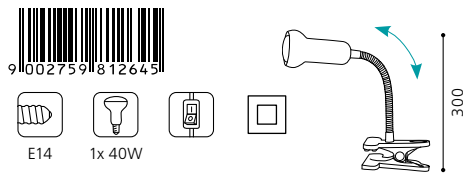

01 81261 - FABIO

Klemmleuchte; Stahl, Kunststoff, blau, schwarz
clip lamp; steel, plastic, blue, black
lampe à clipper; acier, plastique, bleu, noir

H 300

05 81526 - FABIO

Tischleuchte; Kunststoff, titan, schwarz
table lamp; plastic, titan, black
lampe de table; plastique, titane, noir

L 280, H 400

inklusive Leuchtmittel | bulbs included | ampoules comprises

02 81262 - FABIO

Klemmleuchte; Stahl, Kunststoff, weiß, silber
clip lamp; steel, plastic, white, silver
lampe à clipper; acier, plastique, blanc, argent

H 300

06 81527 - FABIO

Tischleuchte; Kunststoff, blau, schwarz
table lamp; plastic, blue, black
lampe de table; plastique, bleu, noir

L 280, H 400

inklusive Leuchtmittel | bulbs included | ampoules comprises

03 81264 - FABIO

Klemmleuchte; Stahl, Kunststoff, rot, schwarz
clip lamp; steel, plastic, red, black
lampe à clipper; acier, plastique, rouge, noir

H 300

07 81528 - FABIO

Tischleuchte; Kunststoff, silber, schwarz
table lamp; plastic, silver, black
lampe de table; plastique, argent, noir

L 280, H 400

inklusive Leuchtmittel | bulbs included | ampoules comprises

04 81265 - FABIO

Klemmleuchte; Stahl, Kunststoff, silber
clip lamp; steel, plastic, silver
lampe à clipper; acier, plastique, argent

H 300

Diese Leuchten bieten praktische Staumöglichkeiten für Ihre Schreibtischutensilien.

These lamps offer the possibility to store your desk equipment.

Ces lampes offrent la possibilité de caser vos ustensiles de bureau.

05 06 07