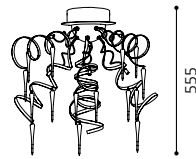

H 555, Ø 720

G4 10x 20W

GL2040

inklusive Leuchtmittel | bulbs included | ampoules comprises

Edle Designer-Leuchte mit außergewöhnlichem Behang.

Elegant designer pendant lamp with extraordinary hangings.

Beau chandelier design avec des pendeloques extraordinaires.