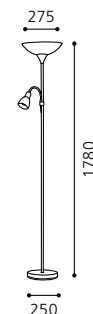

H 1780, Ø 275; Base: Ø 250

9 002759 828431

E27 1x 100W

E14 1x 40W

ET0357, GL2060

GL1096

GL1095

GL1094