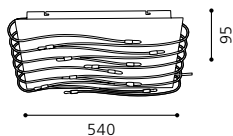

TRESCO + METIS + GENUA 1

01 90475 - TRESCO

Deckenleuchte; Stahl, chrom / Glas satiniert, klar
ceiling lamp; steel, chrome / satinated glass, clear
plafonnier; acier, chrome / verre satiné, clair

L 390, B 390, A 105

GL2362

inklusive Leuchtmittel | bulbs included | ampoules comprises

02 90477 - METIS

Deckenleuchte; Stahl, chrom / Spiegel
ceiling lamp; steel, chrome / mirror
plafonnier; acier, chrome / miroir

L 540, B 490, A 95

GL2417

inklusive Leuchtmittel | bulbs included | ampoules comprises

03 90692 - GENUA 1

Wand-/ Deckenleuchte; Stahl, chrom / Glas satiniert, klar
wall / ceiling lamp; steel, chrome / satinated glass, clear
applique / plafonnier; acier, chrome / verre satiné, clair

L 370, B 370, A 100

GL2415

inklusive Leuchtmittel | bulbs included | ampoules comprises

04 90694 - GENUA 1

Wand-/ Deckenleuchte; Stahl, chrom / Glas satiniert, klar
wall / ceiling lamp; steel, chrome / satinated glass, clear
applique / plafonnier; acier, chrome / verre satiné, clair

Ø 370, A 100

GL2416

inklusive Leuchtmittel | bulbs included | ampoules comprises