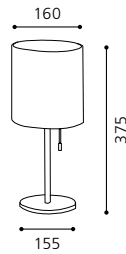

03 82811 - SENDO

Tischleuchte; Alu gebürstet / Textil, beige
table lamp; aluminium brushed / fabric, beige
lampe de table; aluminium brosse / tissu, beige

H 375, Ø 160, Base: Ø 155

E27 1x 60W

S-1860, ET0892