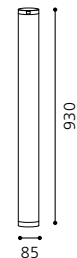

inklusive Leuchtmittel | bulbs included | ampoules comprises

04 89963 - LIKA

Wandleuchte; Kunststoff, silber / Kunststoff, weiß
wall lamp; plastic, silver / plastic, white
applique; plastique, argent / plastique, blanc
L 450, B 85, A 50