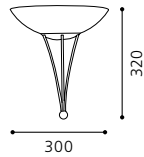

MESTRE

01 86714 - MESTRE

Wandleuchte; Stahl, antik-braun, gold /
Glas satiniert
wall lamp; steel, brown antique, gold /
satinated glass
*applique; acier, marron antique, or /
verre satiné*

L 300, H 320, A 160

E27 1x 60W

GL1106

04 86711 - MESTRE

Wand-/ Deckenleuchte; Stahl, antik-braun, gold /
Glas satiniert
wall / ceiling lamp; steel, brown antique, gold /
satinated glass
*applique / plafonnier; acier, marron antique, or /
verre satiné*

Ø 330, A 113

E27 1x 60W

GL1103

02 86715 - MESTRE

Wandleuchte; Stahl, antik-braun, gold /
Glas satiniert
wall lamp; steel, brown antique, gold /
satinated glass
*applique; acier, marron antique, or /
verre satiné*

L 300, H 335, A 160

E27 1x 60W

GL1106

05 86712 - MESTRE

Wand-/ Deckenleuchte; Stahl, antik-braun, gold /
Glas satiniert
wall / ceiling lamp; steel, brown antique, gold /
satinated glass
*applique / plafonnier; acier, marron antique, or /
verre satiné*

Ø 395, A 133

E27 2x 60W

GL1104

03 86716 - MESTRE

Wandleuchte; Stahl, antik-braun, gold /
Glas satiniert
wall lamp; steel, brown antique, gold /
satinated glass
*applique; acier, marron antique, or /
verre satiné*

H 700, A 275

E14 1x 60W

GL1107

06 86713 - MESTRE

Wand-/ Deckenleuchte; Stahl, antik-braun, gold /
Glas satiniert
wall / ceiling lamp; steel, brown antique, gold /
satinated glass
*applique / plafonnier; acier, marron antique, or /
verre satiné*

Ø 475, A 137

E27 3x 60W

GL1105