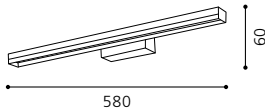

HAKANA + BADOS + DOREEN 1

01 91364 - HAKANA

Wandleuchte; Stahl, chrom / Glas satiniert
wall lamp; steel, chrome / satinated glass
applique; acier, chrome / verre satiné

L 580, H 60, A 115

1x 21W 431 lm
(132 LED)

GL2695

inklusive Leuchtmittel | bulbs included | ampoules comprises

02 91365 - HAKANA

Wandleuchte; Stahl, chrom / Kunststoff, weiß
wall lamp; steel, chrome / plastic, white
applique; acier, chrome / plastique, blanc

L 580, H 60, A 120

1x 21W 431 lm
(132 LED)

ET1198

inklusive Leuchtmittel | bulbs included | ampoules comprises

03 91366 - BADOS

Spiegelleuchte; Alu, Stahl, chrom / Glas geätzt
mirror lamp; aluminium, steel, chrome / corroded glass
lampe de miroir; aluminium, acier, chrome / verre rouillé

L 55, H 65, A 250

1x 4,76W 210 lm

GL2513

inklusive Leuchtmittel | bulbs included | ampoules comprises

04 91367 - BADOS

Spiegelleuchte; Alu, Stahl, chrom / Glas satiniert, klar
mirror lamp; aluminium, steel, chrome / satinated glass, clear
lampe de miroir; aluminium, acier, chrome / verre satiné, clair

L 100, H 65, A 250

1x 4,76W 210 lm

GL2559

inklusive Leuchtmittel | bulbs included | ampoules comprises

05 91648 - DOREEN 1

Spiegelleuchte; Alu, Stahl, nickel-matt
mirror lamp; aluminium, steel, nickel matt
lampe de miroir; aluminium, acier, nickel mat

L 305, H 185, A 235

2x 3,4W 210 lm

inklusive Leuchtmittel | bulbs included | ampoules comprises

06 91649 - DOREEN 1

Spiegelleuchte; Alu, Stahl, messing-matt
mirror lamp; aluminium, steel, brass matt
lampe de miroir; aluminium, acier, laiton mat

L 305, H 185, A 235

2x 3,4W 210 lm

inklusive Leuchtmittel | bulbs included | ampoules comprises