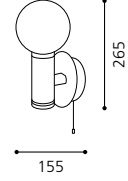

06 90613 - PALMERA

Wandleuchte; Stahl, chrom / Glas opal
wall lamp; steel, chrome / opal glass
applique; acier, chrome / verre opale

L 125, H 265, A 155