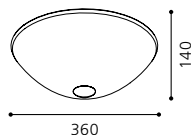

01 89979 - BELUGA

Deckenleuchte; Stahl, antik-braun /
Glas Wischtechnik, champagner
ceiling lamp; steel, brown antique /
wipe technique glass, champagner
plafonnier; acier, marron antique /
verre technique à l'essuyé, champagne

H 140, Ø 360

GL2305

04 89135 - BELUGA

Wandleuchte; Stahl, antik-braun /
Glas Wischtechnik, champagner
wall lamp; steel, brown antique /
wipe technique glass, champagner
applique; acier, marron antique /
verre technique à l'essuyé, champagne

L 260, H 325, A 130

GL2001

02 89133 - BELUGA

Hängeleuchte; Stahl, antik-braun /
Glas Wischtechnik, champagner
pendant lamp; steel, brown antique /
wipe technique glass, champagner
lampe suspension; acier, marron antique /
verre technique à l'essuyé, champagne

H 1100, Ø 360

GL1736

05 89136 - BELUGA

Tischleuchte; Stahl, antik-braun /
Glas Wischtechnik, champagner
table lamp; steel, brown antique /
wipe technique glass, champagner
lampe de table; acier, marron antique /
verre technique à l'essuyé, champagne

H 440, Ø 260; Base: Ø 130

GL2000

03 89134 - BELUGA

Hängeleuchte; Stahl, antik-braun /
Glas Wischtechnik, champagner
pendant lamp; steel, brown antique /
wipe technique glass, champagner
lampe suspension; acier, marron antique /
verre technique à l'essuyé, champagne

L 860, B 260, H 680

GL2000

06 89137 - BELUGA

Stehleuchte; Stahl, antik-braun /
Glas Wischtechnik, champagner
floor lamp; steel, brown antique /
wipe technique glass, champagner
lampadaire; acier, marron antique /
verre technique à l'essuyé, champagne

H 1730, Ø 360; Base: Ø 280

GL1736

Handgemachtes Glas mit
spezieller Wischtechnik.

Handmade glass with special
wipe technique glass.

Verre de luxe fait main avec
technique à l'essuyé.