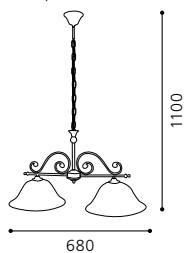

02 91004 - MURCIA

Hängeleuchte; Stahl, schwarz / Glas alabaster, weiß
pendant lamp; steel, black / alabaster glass, white
lampe suspension; acier, noir / verre albâtre, blanc

L 680, H 1100

9 002759 910044

E27

2x 60W

GLA415