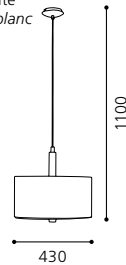

01 88314 - HALVA

Hängeleuchte; Alu, chrom / Textil, schwarz
pendant lamp; aluminium, chrome / fabric, black
lampe suspension; aluminium, chrome / tissu, noir
H 1100, Ø 430

GL1650, S-1955, ET0889

06 88566 - HALVA

Stehleuchte; Alu, chrom / Textil, weiß
floor lamp; aluminium, chrome / fabric, white
lampadaire; aluminium, chrome / tissu, blanc
H 1800, Ø 430; Base: Ø 250

S-1994

02 88562 - HALVA

Hängeleuchte; Alu, chrom / Textil, weiß
pendant lamp; aluminium, chrome / fabric, white
lampe suspension; aluminium, chrome / tissu, blanc
H 1100, Ø 430

GL1650, S-1990, ET0889

07 88567 - HALVA

Stehleuchte; Alu, chrom / Textil, weiß
floor lamp; aluminium, chrome / fabric, white
lampadaire; aluminium, chrome / tissu, blanc
H 1800, Ø 430; Base: Ø 250

S-1994

inklusive GU10 Leuchtmittel | bulbs GU10 included |
ampoules GU10 comprises

03 88563 - HALVA

Wandleuchte; Alu, chrom / Textil, weiß
wall lamp; aluminium, chrome / fabric, white
applique; aluminium, chrome / tissu, blanc
H 260, Ø 230, A 595

GL1651, S-1991

08 90925 - HALVA

Wandleuchte; Stahl, chrom / Textil, weiß
wall lamp; steel, chrome / fabric, white
applique; acier, chrome / tissu, blanc
L 150, H 380, A 195

S-2219

04 88564 - HALVA

Tischleuchte; Alu, chrom / Textil, weiß
table lamp; aluminium, chrome / fabric, white
lampe de table; aluminium, chrome / tissu, blanc
H 380, Ø 230; Base: Ø 150

GL1651, S-1991, ET0468, ET0889

05 88565 - HALVA

Tischleuchte; Alu, chrom / Textil, weiß
table lamp; aluminium, chrome / fabric, white
lampe de table; aluminium, chrome / tissu, blanc
H 470, Ø 290; Base: Ø 185

GL1408, S-1993, ET0468, ET0889