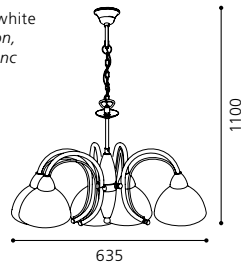

H 1100, Ø 635

9 002759 898274

E14 5x 40W

GL-482

06 89823 - MILEA

Hängeleuchte; Stahl, nickel-matt, chrom / Glas alabaster, weiß
 pendant lamp; steel, nickel matt, chrome / alabaster glass, white
 lampe suspension; acier, nickel mat, chrome / verre albâtre, blanc