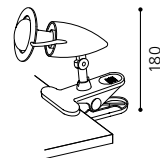

180

03 85156

schwarz / klar
black / clear
noir / clair