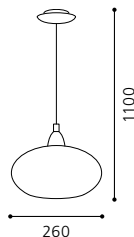

03 87266 - NARO

Hängeleuchte; Stahl, nickel-matt / Glas lackiert, rot
pendant lamp; steel, nickel matt / coated glass, red
lampe suspension; acier, nickel mat / verre laqué, rouge

H 1100, Ø 260

9 002759 87266 3

E27 1x 60W

GL1319