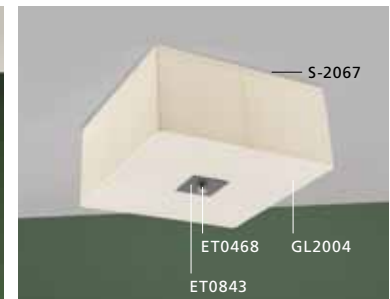

04 89325 - TOSCA

Deckenleuchte; Stahl, antik-braun /
Zwirnstoff, Glas satiniert, rohweiß
ceiling lamp; steel, brown antique /
sewing cotton, satinated glass, plain white
*plafonnier; acier, marron antique /
matière tissée, verre satiné, blanc écru*

L 380, B 380, H 190

9 002759 893255

E27 2x 60W

S-2067, GL2004, ET0843, ET0468