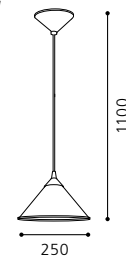

07 90976 - NAVY

Hängeleuchte; Stahl, Kunststoff, schwarz, blau
pendant lamp; steel, plastic, black, blue
lampe suspension; acier, plastique, noir, bleu

H 1100, Ø 250

9 002759 90976 5

E27 1x 60W

GL-141