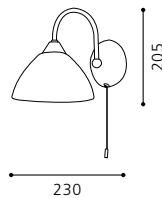

04 83018 - LORD

Wandleuchte; Stahl, messing-matt / Glas alabaster, weiß
wall lamp; steel, brass matt / alabaster glass, white
applique; acier, laiton mat / verre albâtre, blanc

H 205, Ø 170, A 230

9 002759 830182

E14 1x 40W

GL-482