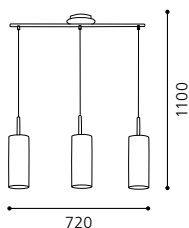

02 83203 - TROY 1

Hängeleuchte; Stahl, nickel-matt / Glas, rot-orange
pendant lamp; steel, nickel matt / glass, red-orange
lampe suspension; acier, nickel mat / verre, rouge-orange
L 720, B 105, H 1100

E27 3x 60W

GL-585