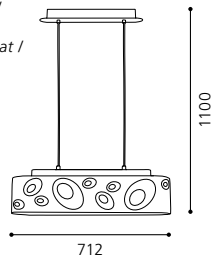

L 712, B 150, H 1100

E27 3x 60W

S-2031

07 89216 - INDO

Tischleuchte; Stahl, nickel-matt /
 Mikrofaser, Kristallfolie, beige
 table lamp; steel, nickel matt /
 microfibre, crystal foil, beige
 lampe de table; acier, nickel mat /
 microfibre, film de cristal, beige