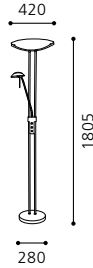

BAYA-SONIC + BAYA

01 90278 - BAYA-SONIC

Stehleuchte; Stahl, messing-matt / Glas satiniert
floor lamp; steel, brass matt / satinated glass
lampadaire; acier, laiton mat / verre satiné

L 420, H 1805; Base: Ø 280

R7S 1x 300W

G9 1x 40W

GL-974, GL1090, GL-975, GL1091

inklusive Leuchtmittel | bulbs included | ampoules comprises

03 30638 - BAYA

Stehleuchte; Stahl, chrom / Glas satiniert
floor lamp; steel, chrome / satinated glass
lampadaire; acier, chrome / verre satiné

L 440, H 1800; Base: Ø 280

R7S 1x 300W

G9 1x 40W

GL-974, GL1090, GL-975, GL1091

inklusive Leuchtmittel | bulbs included | ampoules comprises

02 90277 - BAYA-SONIC

Stehleuchte; Stahl, nickel-matt / Glas satiniert
floor lamp; steel, nickel matt / satinated glass
lampadaire; acier, nickel mat / verre satiné

L 420, H 1805; Base: Ø 280

R7S 1x 300W

G9 1x 40W

GL-974, GL1090, GL-975, GL1091

inklusive Leuchtmittel | bulbs included | ampoules comprises

Diese Leuchte kann bequem per Fernbedienung gesteuert werden (im Lieferumfang enthalten).

This lamp can be comfortably operated with a remote control (included with the lamp).

Cette lampe peut être contrôlée avec une télécommande (incluse avec la lampe).