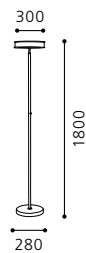

9 002759 91503 2

R7S

1x 230W

GL2704, GL2705

inklusive Leuchtmittel | bulbs included | ampoules comprises