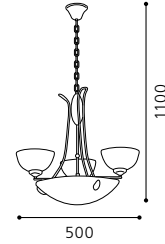

H 1100, Ø 500

9 002759 90957 4

E27 3x 60W E14 3x 40W

GL1267, GL1268

02 90956 - ANDREY

Hängeleuchte; Stahl, brüniert / Glas alabaster, weiß
 pendant lamp; steel, bronzed / alabaster glass, white
 lampe suspension; acier, brun / verre albâtre, blanc