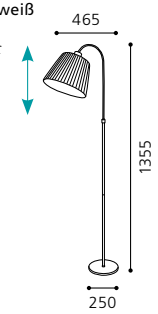

SANTANDER + JADA

01 89458 - SANTANDER

Stehleuchte; Stahl, nickel-matt / Textil, weiß
floor lamp; steel, nickel matt / fabric, white
lampadaire; acier, nickel mat / tissu, blanc
H 1550, Ø 300, Base: Ø 280

S-2076

04 91409 - JADA

Stehleuchte; Stahl, chrom / Kunststoff, weiß
floor lamp; steel, chrome / plastic, white
lampadaire; acier, chrome / plastique, blanc
L 465, H 1355, Base: Ø 250

S-2253

02 89457 - SANTANDER

Tischleuchte; Stahl, nickel-matt / Textil, weiß
table lamp; steel, nickel matt / fabric, white
lampe de table; acier, nickel mat / tissu, blanc
H 515, Ø 245, Base: Ø 180

S-2075

05 91408 - JADA

Tischleuchte; Stahl, chrom / Kunststoff, weiß
table lamp; steel, chrome / plastic, white
lampe de table; acier, chrome / plastique, blanc
L 310, H 370, Base: Ø 155

S-2252

03 89456 - SANTANDER

Wandleuchte; Stahl, nickel-matt / Textil, weiß
wall lamp; steel, nickel matt / fabric, white
applique; acier, nickel mat / tissu, blanc
L 245, H 290, A 605

S-2075

Elegante Leuchtenserie mit
plissiertem Schirm.

Elegant lighting series with
pleated shade.

Série de luminaires élégantes avec
abat-jour plisser.

04 05