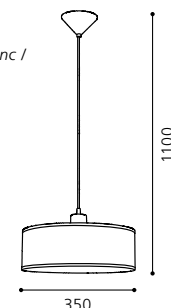

05 91324 - PERGA 1

Hängeleuchte; Stahl, Kunststoff, weiß / Folie, beige, weiß
pendant lamp; steel, plastic, white / foil, beige, white
lampe suspension; acier, plastique, blanc / papier, beige, blanc

H 1100, Ø 350

9 002759 913243

E27 1x 60W

S-2259