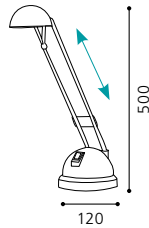

01 8903 - PITTY

Tischleuchte; Kunststoff, Stahl, schwarz
table lamp; plastic, steel, black
lampe de table; plastique, acier, noir
H 500, Base: Ø 120

inklusive Leuchtmittel | bulbs included | ampoules comprises