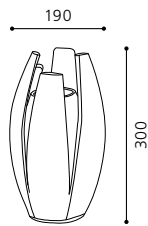

MONGU + MANDAL

01 91008 - MONGU

Hängeleuchte; Stahl, braun /
Bast, Glas, braun, weiß
pendant lamp; steel, brown /
bast, glass, brown, white
*lampe suspension; acier, marron /
raphia, verre, marron, blanc*

H 1100, Ø 190

9 002759 910082

E27 1x 60W

GL1656

04 91048 - MANDAL

Tischleuchte; Stahl, antik-braun /
Rattan, Textil, braun, beige
table lamp; steel, brown antique /
rattan, fabric, brown, beige
*lampe de table; acier, marron antique /
rotin, tissu, marron, beige*

H 530, Ø 240

9 002759 910488

E27 1x 60W

GL1656

02 91012 - MONGU

Hängeleuchte; Stahl, braun /
Bast, Glas, braun, weiß
pendant lamp; steel, brown /
bast, glass, brown, white
*lampe suspension; acier, marron /
raphia, verre, marron, blanc*

L 700, B 190, H 1100

9 002759 910129

E27 3x 60W

GL1656

05 91051 - MANDAL

Stehleuchte; Stahl, antik-braun /
Rattan, Textil, braun, beige
floor lamp; steel, brown antique /
rattan, fabric, brown, beige
*lampadaire; acier, marron antique /
rotin, tissu, marron, beige*

H 1225, Ø 290

9 002759 910518

E27 2x 60W

GL1656

03 91014 - MONGU

Tischleuchte; Stahl, braun /
Bast, Glas, braun, weiß
table lamp; steel, brown /
bast, glass, brown, white
*lampe de table; acier, marron /
raphia, verre, marron, blanc*

H 300, Ø 190

9 002759 910143

E27 1x 60W

GL1656