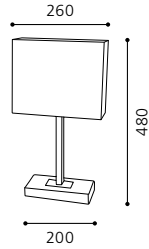

PUEBLO 1 + TEMPIO

01 87598 - PUEBLO 1

Tischleuchte; Stahl, nickel-matt / Textil, weiß
table lamp; steel, nickel matt / fabric, white
lampe de table; acier, nickel mat / tissu, blanc

L 260, B 100, H 480; Base: L 200, B 100

9 002759 875985

E14

1x 60W

S-1919