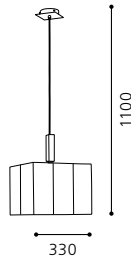

01 88332 - TOSCA

Hängeleuchte; Stahl, Alu, antik-braun /
Zwirnstoff, rohweiß
pendant lamp; steel, aluminium, brown antique /
sewing cotton, plain white
*lampe suspension; acier, aluminium, marron antique /
matière tissée, blanc écru*

L 330, B 330, H 1100

9 002759 883324

E27 1x 100W

S-1960

05 88335 - TOSCA

Wandleuchte; Stahl, Alu, antik-braun /
Zwirnstoff, rohweiß
wall lamp; steel, aluminium, brown antique /
sewing cotton, plain white
*applique; acier, aluminium, marron antique /
matière tissée, blanc écru*

B 200, H 385, A 164

9 002759 883355

E27 1x 60W

S-1963