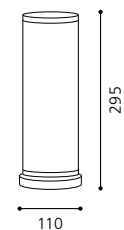

05 90077 - ALMERA 1

Tischleuchte; Stahl, nickel-matt / Glas lackiert, weiß
 table lamp; steel, nickel matt / coated glass, white
 lampe de table; acier, nickel mat / verre laqué, blanc

H 295, Ø 110

GL-907