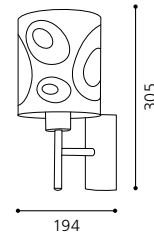

L 145, H 305, A 194

E27 1x 60W

S-2033

02 89212 - INDO

Hängeleuchte; Stahl, nickel-matt /
 Mikrofaser, Kristallfolie, beige
 pendant lamp; steel, nickel matt /
 microfibre, crystal foil, beige
 lampe suspension; acier, nickel mat /
 microfibre, film de cristal, beige