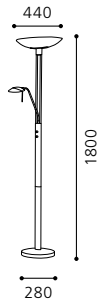

9 002759 86573 3

R7S

1x 300W

G9

1x 40W

GL1089, GL1090, GL1048, GL1091, ET0448

inklusive Leuchtmittel | bulbs included | ampoules comprises