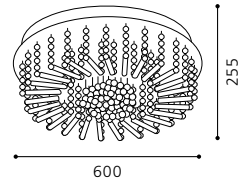

GL2402, GL2403, GL2404, GL2405, GL2406, GL2409
inklusive Leuchtmittel | bulbs included | ampoules comprises