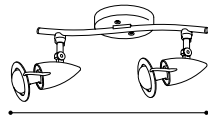

LYDIA

Wand-/ Deckenleuchte; Stahl, Kunststoff
wall / ceiling lamp; steel, plastic
applique / plafonnier; acier, plastique

L 420

E14

2x 40W

DIV547

420

05 82416