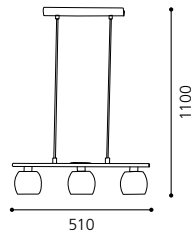

02 87956 - SABANA

Hängeleuchte; Stahl, nickel-matt /
Glas Mosaik, gold, orange, rot
pendant lamp; steel, nickel matt /
mosaic glass, gold, orange, red
*lampe suspension; acier, nickel mat /
verre mosaïqué, or, orange, rouge*

L 510, H 1100

9 002759 879563

E14 3x 40W

GL1479