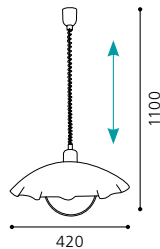

04 3041 - VETRO

Hängeleuchte; Kunststoff, weiß / Glas satiniert
mit Dekor, weiß, lila, schwarz
pendant lamp; plastic, white / satinated glass
with decor, white, purple, black
lampe suspension; plastique, blanc / verre satiné
avec décor, blanc, violet, noir

H 1100, Ø 420

9 002759 304102

E27

1x 100W

GLA595