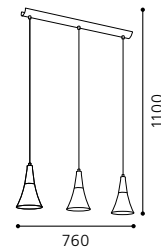

06 90761 - BALSAMO

Hängeleuchte; Stahl, nickel-matt /
Glas geätzt, lackiert
pendant lamp; steel, nickel matt /
corroded, coated glass
lampe suspension; acier, nickel mat /
verre rouillé, laqué

L 760, B 135, H 1100

GL2435

Rustikale Erscheinung durch
speziell satiniertes Scavoglas.

Rustic appearance thanks to
special satinated scavo glass.

Allure rustique grâce à un verre
scavo satiné extraordinaire.

01 02 03 04 05