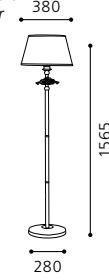

04 89737 - CREMONA

Stehleuchte; Stahl, braun-gold / Textil, beige, gold
floor lamp; steel, brown-gold / fabric, beige, gold
lampadaire; acier, marron doré / tissu, beige, or

H 1565, Ø 380; Base: Ø 280

9 002759 897376

E27

1x 100W

S-2086