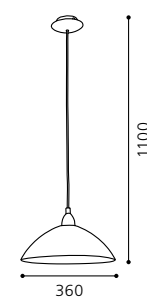

06 88492 - LORD 3

Hängeleuchte; Stahl, nickel-matt / Glas Wischtechnik, orange
pendant lamp; steel, nickel matt / wipe technique glass, orange
lampe suspension; acier, nickel mat / verre technique à l'essuyé, orange

H 1100, Ø 360

9 002759 884925

E27 1x 60W

GL1735