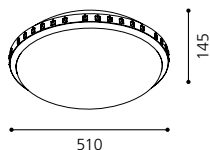

PLATON + ESTELLE + SAMIRA

01 90026 - PLATON

Deckenleuchte; Stahl / Glas satiniert, lackiert
ceiling lamp; steel / satinated, coated glass
plafonnier; acier / verre satiné, laqué

Ø 550, A 180

E27

3x 60W

GL2209

03 90474 - SAMIRA

Deckenleuchte; Stahl, chrom / Glas satiniert, Kristall
ceiling lamp; steel, chrome / satinated, coated glass, crystal
plafonnier; acier, chrome / verre satiné, laqué, cristal

Ø 550, A 115

E27

2x 60W

GL2376, GL2378

02 89786 - ESTELLE

Deckenleuchte; Stahl, chrom / Glas, weiß glänzend, Kristall
ceiling lamp; steel, chrome / glass, shiny white, crystal
plafonnier; acier, chrome / verre, blanc brillant, cristal

Ø 510, A 145

E27

3x 60W

GL2169

04 90476 - SAMIRA

Deckenleuchte; Stahl, chrom / Glas satiniert, Kristall
ceiling lamp; steel, chrome / satinated, coated glass, crystal
plafonnier; acier, chrome / verre satiné, laqué, cristal

Ø 750, A 135

E27

3x 60W

GL2377, GL2378

nickel matt
nickel matt
nickel mat

brüniert
bronzed
brun

messing gebürstet
brass brushed
laiton brossé

chrom
chrome
chrome

Zu dieser Leuchte werden 4 verschiedene Dekor-Knöpfe mitgeliefert.

This lamp comes with 4 different decor buttons.

Cette lampe vient avec 4 boutons décor divers.

01