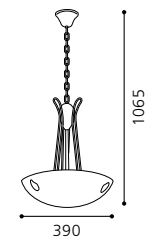

H 1065, Ø 390

9 002759 90956 7

E27 3x 60W

GL1267

04 90958 - ANDREY

Hängeleuchte; Stahl, brüniert / Glas alabaster, weiß
 pendant lamp; steel, bronzed / alabaster glass, white
 lampe suspension; acier, brun / verre albâtre, blanc