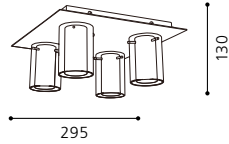

LAS VEGAS 1

01 90089 - LAS VEGAS 1

Deckenleuchte; Stahl, nickel-matt / Glas satiniert, klar
ceiling lamp; steel, nickel matt / satinated glass, clear
plafonnier; acier, nickel mat / verre satiné, clair

L 295, B 295, H 130

G9 4x 40W

GL1260, GL2257, ET0522

inklusive Leuchtmittel | bulbs included | ampoules comprises

02 90091 - LAS VEGAS 1

Hängeleuchte; Stahl, nickel-matt / Glas satiniert, klar
pendant lamp; steel, nickel matt / satinated glass, clear
lampe suspension; acier, nickel mat / verre satiné, clair

L 515, H 1100

G9 3x 40W