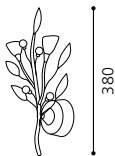

SIANO + GERBERA

01 90752 - SIANO

Wandleuchte; Stahl, chrom / Glas opal, klar
wall lamp; steel, chrome / opal glass, clear
applique; acier, chrome / verre opale, clair

L 255, H 380, A 110

9 002759 907525

G4 2x 20W

GL2471, GL2395

inklusive Leuchtmittel | bulbs included | ampoules comprises

110

02 90751 - SIANO

Deckenleuchte; Stahl, chrom / Glas opal, klar
ceiling lamp; steel, chrome / opal glass, clear
plafonnier; acier, chrome / verre opale, clair

Ø 760, A 135

9 002759 907518

G4 10x 20W

GL2471, GL2395

inklusive Leuchtmittel | bulbs included | ampoules comprises

760

03 90601 - GERBERA

Deckenleuchte; Stahl, chrom / Glas satiniert, klar
ceiling lamp; steel, chrome / satinated glass, clear
plafonnier; acier, chrome / verre satiné, clair

Ø 760, A 120

9 002759 906016

G9 6x 40W

GL-916, GL2558

inklusive Leuchtmittel | bulbs included | ampoules comprises

760

04 90602 - GERBERA

Deckenleuchte; Stahl, chrom / Glas satiniert, klar
ceiling lamp; steel, chrome / satinated glass, clear
plafonnier; acier, chrome / verre satiné, clair

L 1055, B 750, A 120

9 002759 906023

G9 8x 40W

GL-916, GL2558

inklusive Leuchtmittel | bulbs included | ampoules comprises

1055

Dekorative Serie mit
floralen Elementen.

Ornamental series with
floral elements.

Série décorative aux
éléments floraux.