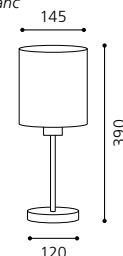

06 90648 - FORTUNA

Tischleuchte; Stahl, nickel-matt / Kunststoff, weiß
table lamp; steel, nickel matt / plastic, white
lampe de table; acier, nickel mat / plastique, blanc

H 390, Ø 145, Base: Ø 120

9 002759 906481

E27

1x 60W

S-2118