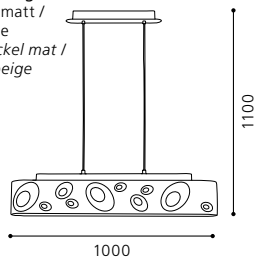

04 89214 - INDO

Hängeleuchte; Stahl, nickel-matt /
Mikrofaser, Kristallfolie, beige
pendant lamp; steel, nickel matt /
microfibre, crystal foil, beige
lampe suspension; acier, nickel mat /
microfibre, film de cristal, beige

L 1000, B 150, H 1100

E27 4x 60W

S-2032