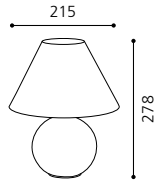

TINA 1

01 23874 - TINA 1

Tischleuchte; Keramik, gelb / Textil, gelb
table lamp; ceramic, yellow / fabric, yellow
lampe de table; céramique, jaune / tissu, jaune

H 278, Ø 215

9 002759 23874 2

E14

1x 40W

S-2122

04 23873 - TINA 1

Tischleuchte; Keramik, rohweiß / Textil, rohweiß
table lamp; ceramic, plain white / fabric, plain white
lampe de table; céramique, blanc écru / tissu, blanc écru

H 278, Ø 215

9 002759 23873 5

E14

1x 40W

S-2121

02 23872 - TINA 1

Tischleuchte; Keramik, blau / Textil, blau
table lamp; ceramic, blue / fabric, blue
lampe de table; céramique, bleu / tissu, bleu

H 278, Ø 215

9 002759 23872 8

E14

1x 40W

S-2120

05 23875 - TINA 1

Tischleuchte; Keramik, schwarz / Textil, schwarz
table lamp; ceramic, black / fabric, black
lampe de table; céramique, noir / tissu, noir

H 278, Ø 215

9 002759 23875 9

E14

1x 40W

S-2123

03 23876 - TINA 1

Tischleuchte; Keramik, rot / Textil, rot
table lamp; ceramic, red / fabric, red
lampe de table; céramique, rouge / tissu, rouge

H 278, Ø 215

9 002759 23876 6

E14

1x 40W

S-2124