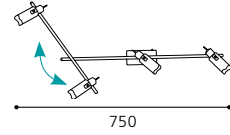

04 90376 - DANITA

Wand-/ Deckenleuchte; Stahl,
nickel-matt / Glas satiniert, klar
wall / ceiling lamp; steel,
nickel matt / satinated glass, clear
*applique / plafonnier; acier,
nickel mat / verre satiné, clair*

L 750, B 515

9 002759 903763

G9 4x 9W