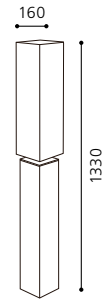

LESINA 1 + EREMITAGE

01 90918 - LESINA 1

Stehleuchte; Stahl, weiß / Stretchstoff, weiß
floor lamp; steel, white / stretch fabric, white
lampadaire; acier, blanc / tissu stretch, blanc

H 1340, Ø 360

G5

1x 28W

S-2237, ET0734, ET0735, ET0736

inklusive Leuchtmittel | bulbs included | ampoules comprises

02 89695 - EREMITAGE

Stehleuchte; Stahl, schwarz / Textil, weiß
floor lamp; steel, black / fabric, white
lampadaire; acier, noir / tissu, blanc

L 160, B 160, H 1330

E27

1x 60W

S-2098

ET0736

ET0734

Zu dieser Leuchte werden 3 verschiedene Kunststoffröhren in den Farben rot, blau und grün mitgeliefert.

This lamp comes with 3 different plastic tubes in red, blue and green.

Cette lampe vient avec 3 tubes plastifiés dans les couleurs rouge, bleu et vert.

01