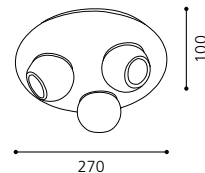

NORBELLO + NORBELLO 1

01 91609 - NORBELLO

Wand-/ Deckenleuchte; Stahl, chrom
wall / ceiling lamp; steel, chrome
applique / plafonnier; acier, chrome
Ø 120, H 100

GU10 1x 50W

inklusive Leuchtmittel | bulbs included | ampoules comprises

02 91611 - NORBELLO

Wand-/ Deckenleuchte; Stahl, chrom
wall / ceiling lamp; steel, chrome
applique / plafonnier; acier, chrome
L 320, B 100

GU10 2x 50W

inklusive Leuchtmittel | bulbs included | ampoules comprises

03 91612 - NORBELLO

Wand-/ Deckenleuchte; Stahl, chrom
wall / ceiling lamp; steel, chrome
applique / plafonnier; acier, chrome
Ø 270, H 100

GU10 3x 50W

inklusive Leuchtmittel | bulbs included | ampoules comprises

04 91613 - NORBELLO 1

Wand-/ Deckenleuchte; Stahl, weiß
wall / ceiling lamp; steel, white
applique / plafonnier; acier, blanc
Ø 120, H 100

GU10 1x 50W

inklusive Leuchtmittel | bulbs included | ampoules comprises

05 91614 - NORBELLO 1

Wand-/ Deckenleuchte; Stahl, weiß
wall / ceiling lamp; steel, white
applique / plafonnier; acier, blanc
L 320, B 100

GU10 2x 50W

inklusive Leuchtmittel | bulbs included | ampoules comprises

06 91615 - NORBELLO 1

Wand-/ Deckenleuchte; Stahl, weiß
wall / ceiling lamp; steel, white
applique / plafonnier; acier, blanc
Ø 270, H 100

GU10 3x 50W

inklusive Leuchtmittel | bulbs included | ampoules comprises

Alle Leuchten der NORBELLO und NORBELLO 1 Serie sind mit beliebig schwenkbaren Spotköpfen ausgestattet.

All lamps of the NORBELLO and NORBELLO 1 series have spot heads that are adjustable at will.

Tous les luminaires de la série NORBELLO et NORBELLO 1 sont équipés des têtes de spot qui sont réglables au choix.