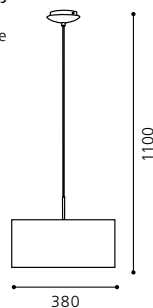

02 89186 - PERGA

Hängeleuchte; Stahl, nickel-matt / Zwirnstoff, schwarz, Glitzerfolie, weiß
pendant lamp; steel, nickel matt / sewing cotton, black, glittering foil, white
lampe suspension; acier, nickel mat / matière tissée, noir, papier brillant, blanc

L 380, B 380, H 1100

9 002759 891862

E27 1x 100W

S-2028, S-2029