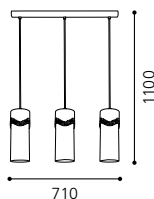

L 710, B 110, H 1100

9 002759 914233

E27

3x 60W

GL2660

05 91425 - NABELLA

Tischleuchte; Stahl, creme-gold / Glas gekalkt, beige
 table lamp; steel, gold creme / limed glass, beige
lampe de table; acier, or crème / verre chaulé, beige