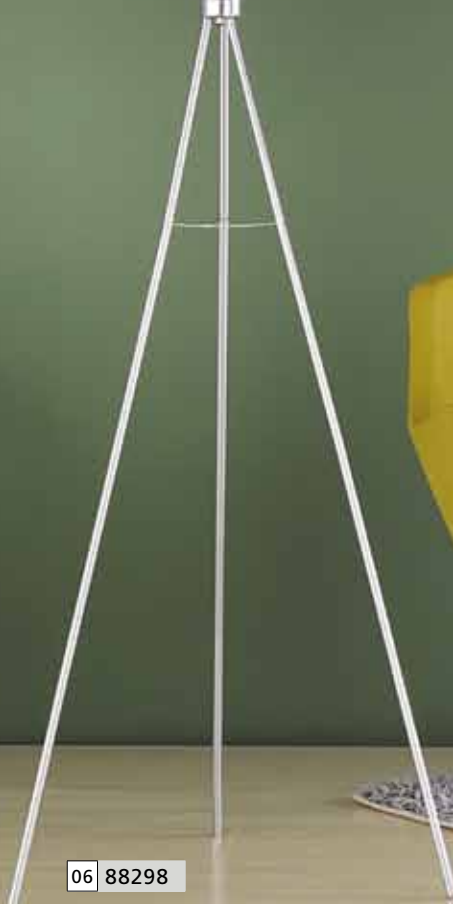

GL-907

02 88294

GL-907

03 88295

GL1377

GL1377

04 88296

GL1377

05 88297

06 88298