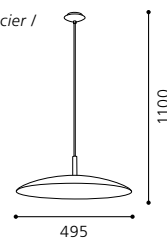

H 1100, Ø 495

E14

3x 40W

GL2528

Handgemachtes Glas mit
 spezieller Wischtechnik.

Handmade glass with special
 wipe technique glass.

Verre de luxe fait main avec
 technique à l'essuyé.

GL2344