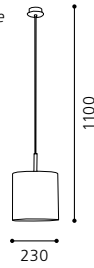

SENDO + TUBE

01 82808 - SENDO

Hängeleuchte; Alu gebürstet / Textil, beige
pendant lamp; aluminium brushed / fabric, beige
lampe suspension; aluminium brosse / tissu, beige

H 1100, Ø 230

E27 1x 100W

S-1858

04 82813 - SENDO

Stehleuchte; Alu gebürstet / Textil, beige
floor lamp; aluminium brushed / fabric, beige
lampadaire; aluminium brosse / tissu, beige

H 1530, Ø 300, Base: Ø 250

E27 1x 100W

S-1861, ET0892

02 82809 - SENDO

Wandleuchte; Alu gebürstet / Textil, beige
wall lamp; aluminium brushed / fabric, beige
applique; aluminium brosse / tissu, beige

L 120, H 330, A 150

E14 1x 60W

S-1859, ET0892

05 82804 - TUBE

Tischleuchte; Alu gebürstet / Textil, beige
table lamp; aluminium brushed / fabric, beige
lampe de table; aluminium brosse / tissu, beige

H 610, Ø 140; Base: Ø 155

E27 1x 60W

S-1863, ET0892

03 82811 - SENDO

Tischleuchte; Alu gebürstet / Textil, beige
table lamp; aluminium brushed / fabric, beige
lampe de table; aluminium brosse / tissu, beige

H 375, Ø 160, Base: Ø 155

E27 1x 60W

S-1860, ET0892