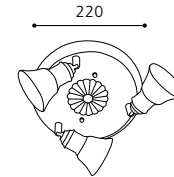

04 89061 - ALAMO

Wand-/ Deckenleuchte; Stahl, dunkelbraun /
Glas lackiert, beige, weiß
wall / ceiling lamp; steel, dark brown /
coated glass, beige, white
*applique / plafonnier; acier, marron foncé /
verre laqué, beige, blanc*

Ø 220

G9 3x 40W

GL1937

inklusive Leuchtmittel | bulbs included | ampoules comprises