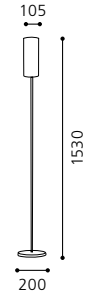

TROY 3

01 85977 - TROY 3

Hängeleuchte; Stahl, nickel-matt / Glas satiniert, weiß
pendant lamp; steel, nickel matt / satinated glass, white
lampe suspension; acier, nickel mat / verre satiné, blanc

H 1100, Ø 105; Base: Ø 120

E27 1x 60W

GL-907

02 85978 - TROY 3

Hängeleuchte; Stahl, nickel-matt / Glas satiniert, weiß
pendant lamp; steel, nickel matt / satinated glass, white
lampe suspension; acier, nickel mat / verre satiné, blanc

L 720, B 105, H 1100

E27 3x 60W

GL-907

04 85981 - TROY 3

Tischleuchte; Stahl, nickel-matt / Glas satiniert, weiß
table lamp; steel, nickel matt / satinated glass, white
lampe de table; acier, nickel mat / verre satiné, blanc

H 460, Ø 105; Base: Ø 120

E27 1x 100W

GL-907

05 85982 - TROY 3

Stehleuchte; Stahl, nickel-matt / Glas satiniert, weiß
floor lamp; steel, nickel matt / satinated glass, white
lampadaire; acier, nickel mat / verre satiné, blanc

H 1530, Ø 105; Base: Ø 200

E27 1x 100W

GL-907

03 85979 - TROY 3

Wandleuchte; Stahl, nickel-matt / Glas satiniert, weiß
wall lamp; steel, nickel matt / satinated glass, white
applique; acier, nickel mat / verre satiné, blanc

L 180, H 250, A 75

E14 1x 60W

GL-995, ET0293