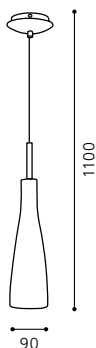

03 88232 - KAMEO 1

Hängeleuchte; Stahl, nickel-matt /
Glas Wischtechnik, braun
pendant lamp; steel, nickel matt /
wipe technique glass, brown
lampe suspension; acier, nickel mat /
verre technique à l'essuyé, marron

H 1100, Ø 90

GL1746, ET0754

07 90534 - CRASH

Wandleuchte; Stahl, nickel-matt /
Glas Mosaik, satiniert, klar
wall lamp; steel, nickel matt /
mosaic glass, satinated, clear
applique; acier, nickel mat /
verre mosaïqué, satiné, clair

L 130, H 370, A 150