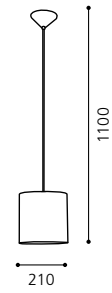

04 90949 - INGA

Hängeleuchte; Kunststoff, schwarz / Textil, schwarz
pendant lamp; plastic, black / fabric, black
lampe suspension; plastique, noir / tissu, noir

H 1100, Ø 210

9 002759 909499

E27 1x 60W

S-2071