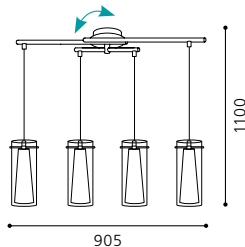

03 89834 - PINTO

Hängeleuchte; Stahl, chrom / Glas opal, Glas, klar
pendant lamp; steel, chrome / opal glass, glass, clear
lampe suspension; acier, chrome / verre opale, verre, clair

L 905, H 1100

GL2260, GL2261, ET0900

03 89834