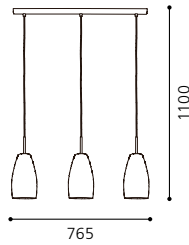

02 90138 - BERGAMO

Hängeleuchte; Stahl, nickel-matt / Glas bedruckt, weiß
pendant lamp; steel, nickel matt / printed glass, white
lampe suspension; acier, nickel mat / verre imprimé, blanc

L 765, H 1100

9 002759 901387

E27

3x 60W

GL2286

04 90141 - BERGAMO

Tischleuchte; Stahl, nickel-matt / Glas bedruckt, weiß
table lamp; steel, nickel matt / printed glass, white
lampe de table; acier, nickel mat / verre imprimé, blanc

H 460, Ø 130

9 002759 901417

E27

1x 60W

GL2302