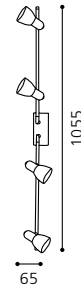

DAKAR

01 87073 - DAKAR

Wandleuchte; Stahl, nickel-matt /
Glas geätzt, orange, weiß
wall lamp; steel, nickel matt /
corroded glass, orange, white
*applique; acier, nickel mat /
verre rouillé, orange, blanc*

L 105, B 65

9 002759 870737

E14 1x 40W

GL1243

04 87076 - DAKAR

Wand-/ Deckenleuchte; Stahl,
nickel-matt / Glas geätzt, orange, weiß
wall / ceiling lamp; steel,
nickel matt / corroded glass, orange, white
*applique / plafonnier; acier,
nickel mat / verre rouillé, orange, blanc*

L 1055, B 65

9 002759 870768

E14 4x 40W

GL1243, ET0387

02 87074 - DAKAR

Wand-/ Deckenleuchte; Stahl,
nickel-matt / Glas geätzt, orange, weiß
wall / ceiling lamp; steel,
nickel matt / corroded glass, orange, white
*applique / plafonnier; acier,
nickel mat / verre rouillé, orange, blanc*

L 370, B 65

9 002759 870744

E14 2x 40W

GL1243

05 87077 - DAKAR

Wand-/ Deckenleuchte; Stahl,
nickel-matt / Glas geätzt, orange, weiß
wall / ceiling lamp; steel,
nickel matt / corroded glass, orange, white
*applique / plafonnier; acier,
nickel mat / verre rouillé, orange, blanc*

Ø 470

9 002759 870775

E14 5x 40W

GL1243

03 87075 - DAKAR

Wand-/ Deckenleuchte; Stahl,
nickel-matt / Glas geätzt, orange, weiß
wall / ceiling lamp; steel,
nickel matt / corroded glass, orange, white
*applique / plafonnier; acier,
nickel mat / verre rouillé, orange, blanc*

L 535, B 65

9 002759 870751

E14 3x 40W

GL1243