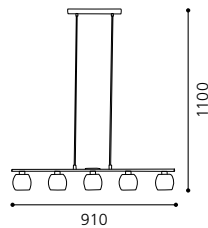

03 87957 - SABANA

Hängeleuchte; Stahl, nickel-matt /
Glas Mosaik, gold, orange, rot
pendant lamp; steel, nickel matt /
mosaic glass, gold, orange, red
*lampe suspension; acier, nickel mat /
verre mosaïqué, or, orange, rouge*

L 910, H 1100

9 002759 879570

E14 5x 40W

GL1479