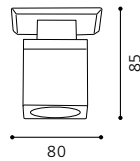

GL-855
inklusive Leuchtmittel | bulbs included | ampoules comprises

04 83796 - SPIKE 1

Einbauleuchte; Stahl, chrom / Kristallglas, klar, satiniert
recessed lamp; steel, chrome / crystal glass, clear, satinated
lampe encastrable; acier, chrome / verre de cristal, clair, satiné
L 80, B 80, A 85, ET 30