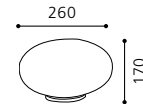

BRENDA + NARO

01 87059 - BRENDA

Hängeleuchte; Stahl, nickel-matt / Glas opal
pendant lamp; steel, nickel matt / opal glass
lampe suspension; acier, nickel mat / verre opale

H 1100, Ø 260

9 002759 87059 1

E27 1x 60W

GL1220

05 87276 - NARO

Tischleuchte; Stahl, silber / Glas opal
table lamp; steel, silver / opal glass
lampe de table; acier, argent / verre opale

H 170, Ø 260

9 002759 87276 2

E27 1x 60W

GL1328

02 87265 - NARO

Hängeleuchte; Stahl, nickel-matt / Glas lackiert, orange
pendant lamp; steel, nickel matt / coated glass, orange
lampe suspension; acier, nickel mat / verre laqué, orange

H 1100, Ø 260

9 002759 87265 6

E27 1x 60W

GL1318

06 87277 - NARO

Tischleuchte; Stahl, silber / Glas lackiert, orange
table lamp; steel, silver / coated glass, orange
lampe de table; acier, argent / verre laqué, orange

H 170, Ø 260

9 002759 87277 9

E27 1x 60W

GL1329

03 87266 - NARO

Hängeleuchte; Stahl, nickel-matt / Glas lackiert, rot
pendant lamp; steel, nickel matt / coated glass, red
lampe suspension; acier, nickel mat / verre laqué, rouge

H 1100, Ø 260

9 002759 87266 3

E27 1x 60W

GL1319

07 87278 - NARO

Tischleuchte; Stahl, silber / Glas lackiert, rot
table lamp; steel, silver / coated glass, red
lampe de table; acier, argent / verre laqué, rouge

H 170, Ø 260

9 002759 87278 6

E27 1x 60W

GL1330

04 87269 - NARO

Hängeleuchte; Stahl, nickel-matt / Glas lackiert, weiß, schwarz
pendant lamp; steel, nickel matt / coated glass, white, black
lampe suspension; acier, nickel mat / verre laqué, blanc, noir

H 1100, Ø 260

9 002759 87269 4

E27 1x 60W

GL1322