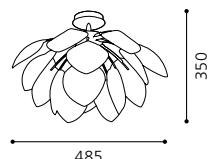

04 91356 - AKACIA

Deckenleuchte; Stahl, chrom /
Kunststoff, weiß
ceiling lamp; steel, chrome /
plastic, white
plafonnier; acier, chrome /
plastique, blanc

H 350, Ø 485

9 002759 913564

E27

1x 60W

ET1199, ET1200