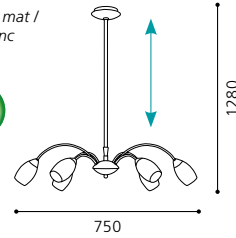

GL2180

inklusive Leuchtmittel | bulbs included | ampoules comprises

04 90023 - LAVIDA 1

Wand-/ Deckenleuchte; Stahl, nickel-matt /
Glas Wischtechnik, weiß
wall / ceiling lamp; steel, nickel matt /
wipe technique glass, white
applique / plafonnier; acier, nickel mat /
verre technique à l'essuyé, blanc

L 915, B 445, A 130

9 002759 90023 6

G9 6x 9W