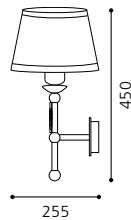

CREMONA

01 89733 - CREMONA

Hängeleuchte; Stahl, braun-gold / Textil, beige, gold
pendant lamp; steel, brown-gold / fabric, beige, gold
lampe suspension; acier, marron doré / tissu, beige, or

H 1100, Ø 380

9 002759 897338

E27

1x 100W

S-2082

04 89737 - CREMONA

Stehleuchte; Stahl, braun-gold / Textil, beige, gold
floor lamp; steel, brown-gold / fabric, beige, gold
lampadaire; acier, marron doré / tissu, beige, or

H 1565, Ø 380; Base: Ø 280

9 002759 897376

E27

1x 100W

S-2086

02 89734 - CREMONA

Hängeleuchte; Stahl, braun-gold / Textil, beige, gold
pendant lamp; steel, brown-gold / fabric, beige, gold
lampe suspension; acier, marron doré / tissu, beige, or

L 980, B 380, H 1100

9 002759 897345

E27

1x 100W

S-2083

05 89736 - CREMONA

Tischleuchte; Stahl, braun-gold / Textil, beige, gold
table lamp; steel, brown-gold / fabric, beige, gold
lampe de table; acier, marron doré / tissu, beige, or

H 495, Ø 250; Base: Ø 145

9 002759 897369

E27

1x 100W

S-2084

03 89735 - CREMONA

Wandleuchte; Stahl, braun-gold / Textil, beige, gold
wall lamp; steel, brown-gold / fabric, beige, gold
applique; acier, marron doré / tissu, beige, or

L 250, H 450, A 255

9 002759 897352

E27

1x 60W

S-2084