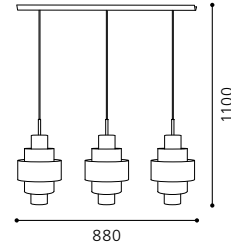

03 91039 - CRONOS

Hängeleuchte; Alu gebürstet
pendant lamp; aluminium brushed
lampe suspension; aluminium brossé

L 880, B 180, H 1100

E27 3x 60W