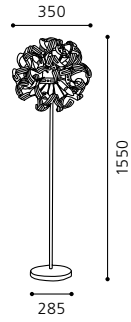

03 92041 - LAURENZO

Stehleuchte; Stahl, chrom / Kristall
floor lamp; steel, chrome / crystal
lampadaire; acier, chrome / cristal

H 1550, Ø 350, Base: Ø 285