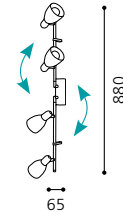

01 88716 - BENITA

Wandleuchte; Stahl, nickel-matt / Glas lackiert
wall lamp; steel, nickel matt / coated glass
applique; acier, nickel mat / verre laqué

L 105, B 65

E14 1x 7W

GL1813

inklusive Leuchtmittel | bulbs included | ampoules comprises

02 88717 - BENITA

Wand-/ Deckenleuchte; Stahl, nickel-matt / Glas lackiert
wall / ceiling lamp; steel, nickel matt / coated glass
applique / plafonnier; acier, nickel mat / verre laqué

L 370, B 65

E14 2x 7W

GL1813

inklusive Leuchtmittel | bulbs included | ampoules comprises

03 88718 - BENITA

Wand-/ Deckenleuchte; Stahl, nickel-matt / Glas lackiert
wall / ceiling lamp; steel, nickel matt / coated glass
applique / plafonnier; acier, nickel mat / verre laqué

L 535, B 65

E14 3x 7W

GL1813

inklusive Leuchtmittel | bulbs included | ampoules comprises

04 88719 - BENITA

Wand-/ Deckenleuchte; Stahl, nickel-matt / Glas lackiert
wall / ceiling lamp; steel, nickel matt / coated glass
applique / plafonnier; acier, nickel mat / verre laqué

L 880, B 65

E14 4x 7W

GL1813

inklusive Leuchtmittel | bulbs included | ampoules comprises

05 88722 - BENITA

Wand-/ Deckenleuchte; Stahl, nickel-matt / Glas lackiert
wall / ceiling lamp; steel, nickel matt / coated glass
applique / plafonnier; acier, nickel mat / verre laqué

L 1670, B 65

E14 6x 7W

GL1813

inklusive Leuchtmittel | bulbs included | ampoules comprises

06 88723 - BENITA

Wand-/ Deckenleuchte; Stahl, nickel-matt / Glas lackiert
wall / ceiling lamp; steel, nickel matt / coated glass
applique / plafonnier; acier, nickel mat / verre laqué

Ø 530, A 142

E14 5x 7W

GL1813

inklusive Leuchtmittel | bulbs included | ampoules comprises