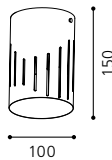

BANTRY + BLOC + MADRAS 1

01 91195 - BANTRY

Aufbauleuchte; Alu gebürstet, weiß glänzend
mounted lamp; aluminium brushed, shiny white
lampe en saillie; aluminium brossé, blanc brillant

L 100, B 100, H 120

GU10

1x 35W

inklusive Leuchtmittel | bulbs included | ampoules comprises

02 83554 - BLOC

Aufbauleuchte; Stahl, nickel-matt / Glas opal
mounted lamp; steel, nickel matt / opal glass
lampe en saillie; acier, nickel mat / verre opale

L 150, B 150, H 95

G9

1x 40W

GL-844

inklusive Leuchtmittel | bulbs included | ampoules comprises

03 91204 - BANTRY

Aufbauleuchte; Stahl, nickel-matt / Glas opal
mounted lamp; steel, nickel matt / opal glass
lampe en saillie; acier, nickel mat / verre opale

L 90, B 90, H 140

G9

1x 40W

GL2544

inklusive Leuchtmittel | bulbs included | ampoules comprises

04 91202 - BANTRY

Aufbauleuchte; Stahl, nickel-matt / Glas opal
mounted lamp; steel, nickel matt / opal glass
lampe en saillie; acier, nickel mat / verre opale

H 140, Ø 90

G9

1x 40W

GL2543

inklusive Leuchtmittel | bulbs included | ampoules comprises

05 91222 - MADRAS 1

Aufbauleuchte; Stahl, nickel-matt
mounted lamp; steel, nickel matt
lampe en saillie; acier, nickel mat

H 150, Ø 100

G9

1x 40W

inklusive Leuchtmittel | bulbs included | ampoules comprises

06 91196 - BANTRY

Aufbauleuchte; Alu gebürstet, weiß glänzend
mounted lamp; aluminium brushed, shiny white
lampe en saillie; aluminium brossé, blanc brillant

H 120, Ø 100

GU10

1x 35W

inklusive Leuchtmittel | bulbs included | ampoules comprises