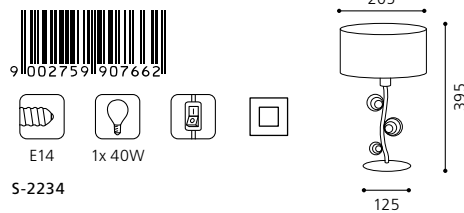

07 90766 - MACARENA

Tischleuchte; Stahl, nickel-matt / Textil, weiß
table lamp; steel, nickel matt / fabric, white
lampe de table; acier, nickel mat / tissu, blanc

L 205, B 115, H 395; Base: Ø 125