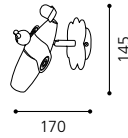

02 88397

03 88399

04 88401

SIRO + SUSI + AIRMAN + VIKI

01 88995 - SIRO

Wandleuchte; Stahl, bunt / Glas satiniert
wall lamp; steel, coloured / satinated glass
applique; acier, coloré / verre satiné

L 145, A 170