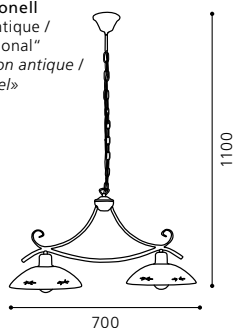

02 90997 - COUNTRY 1

Hängeleuchte; Stahl, antik-braun /
Glas satiniert, Motiv Traditionell
pendant lamp; steel, brown antique /
satinated glass, design „traditional“
lampe suspension; acier, marron antique /
verre satiné, motif «traditionnel»

L 700, H 1100

E27 2x 60W

GL1381