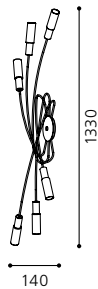

Handgemachtes Glas mit
spezieller Wischtechnik.

Handmade glass with special
wiper technique.

Verre de luxe fait main avec tech-
nique à l'essuyé.