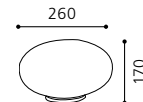

BRENDA + NARO

01 87059 - BRENDA

Hängeleuchte; Stahl, nickel-matt / Glas opal
pendant lamp; steel, nickel matt / opal glass
lampe suspension; acier, nickel mat / verre opale

H 1100, Ø 260

9 002759 87059 1

E27 1x 60W

GL1220

05 87276 - NARO

Tischleuchte; Stahl, silber / Glas opal
table lamp; steel, silver / opal glass
lampe de table; acier, argent / verre opale

H 170, Ø 260

9 002759 87276 2

E27 1x 60W

GL1328

02 87265 - NARO

Hängeleuchte; Stahl, nickel-matt / Glas lackiert, orange
pendant lamp; steel, nickel matt / coated glass, orange
lampe suspension; acier, nickel mat / verre laqué, orange

H 1100, Ø 260

9 002759 87265 6

E27 1x 60W

GL1318

06 87277 - NARO

Tischleuchte; Stahl, silber / Glas lackiert, orange
table lamp; steel, silver / coated glass, orange
lampe de table; acier, argent / verre laqué, orange

H 170, Ø 260

9 002759 87277 9

E27 1x 60W

GL1329

03 87266 - NARO

Hängeleuchte; Stahl, nickel-matt / Glas lackiert, rot
pendant lamp; steel, nickel matt / coated glass, red
lampe suspension; acier, nickel mat / verre laqué, rouge

H 1100, Ø 260

9 002759 87266 3

E27 1x 60W

GL1319

07 87278 - NARO

Tischleuchte; Stahl, silber / Glas lackiert, rot
table lamp; steel, silver / coated glass, red
lampe de table; acier, argent / verre laqué, rouge

H 170, Ø 260

9 002759 87278 6

E27 1x 60W

GL1330

04 87269 - NARO

Hängeleuchte; Stahl, nickel-matt / Glas lackiert, weiß, schwarz
pendant lamp; steel, nickel matt / coated glass, white, black
lampe suspension; acier, nickel mat / verre laqué, blanc, noir

H 1100, Ø 260

9 002759 87269 4

E27 1x 60W

GL1322