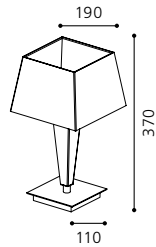

DAMASCO + RAINA + FANO + NAMBIA

01 90473 - DAMASCO

Tischleuchte; Keramik, weiß
table lamp; ceramic, white
lampe de table; céramique, blanc
H 270, Ø 105

9 002759 904739

E27 1x 60W

05 90905 - NAMBIA

Tischleuchte; Stahl / Kunststoff, Glas, hellbraun
table lamp; steel / plastic, glass, light brown
lampe de table; acier / plastique, verre, marron clair
H 145, Ø 150

9 002759 909055

E14 1x 40W

02 90456 - RAINA

Tischleuchte; Stahl, nickel-matt, antik-braun / Textil, weiß
table lamp; steel, nickel matt, brown antique / fabric, white
lampe de table; acier, nickel mat, marron antique / tissu, blanc

L 190, B 190, H 370; Base: L 110, B 110

9 002759 904562

E14 1x 60W

S-2111

06 90906 - NAMBIA

Tischleuchte; Stahl / Kunststoff, Glas, dunkelbraun
table lamp; steel / plastic, glass, dark brown
lampe de table; acier / plastique, verre, marron foncé

H 145, Ø 150

9 002759 909062

E14 1x 40W

03 90457 - RAINA

Tischleuchte; Stahl, nickel-matt, antik-braun / Textil, weiß
table lamp; steel, nickel matt, brown antique / fabric, white
lampe de table; acier, nickel mat, marron antique / tissu, blanc

H 370, Ø 200; Base: Ø 120

9 002759 904579

E14 1x 60W

S-2112

07 91549 - NAMBIA

Tischleuchte; Stahl / Kunststoff, Glas, hellbraun
table lamp; steel / plastic, glass, light brown
lampe de table; acier / plastique, verre, marron clair

H 240, Ø 250

9 002759 915490

E27 1x 40W

04 90468 - FANO

Tischleuchte; Stahl, antik-braun / Textil, weiß
table lamp; steel, brown antique / fabric, white
lampe de table; acier, marron antique / tissu, blanc

L 260, B 100, H 240

9 002759 904685

E14 1x 60W

S-1919

08 91551 - NAMBIA

Tischleuchte; Stahl / Kunststoff, Glas, dunkelbraun
table lamp; steel / plastic, glass, dark brown
lampe de table; acier / plastique, verre, marron foncé

H 240, Ø 250

9 002759 915513

E27 1x 40W