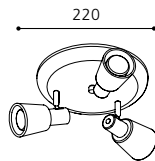

01 89942 - GINO

Wand-/ Deckenleuchte; Stahl, nickel-matt / Glas lackiert
wall / ceiling lamp; steel, nickel matt / coated glass
applique / plafonnier; acier, nickel mat / verre laqué

L 115, B 50

E14 1x 9W

GL2161

inklusive Leuchtmittel | bulbs included | ampoules comprises

02 89944 - GINO

Wand-/ Deckenleuchte; Stahl, nickel-matt / Glas lackiert
wall / ceiling lamp; steel, nickel matt / coated glass
applique / plafonnier; acier, nickel mat / verre laqué

L 300, B 50

E14 2x 9W

GL2161

inklusive Leuchtmittel | bulbs included | ampoules comprises

03 89945 - GINO

Wand-/ Deckenleuchte; Stahl, nickel-matt / Glas lackiert
wall / ceiling lamp; steel, nickel matt / coated glass
applique / plafonnier; acier, nickel mat / verre laqué

Ø 220

E14 3x 9W

GL2161

inklusive Leuchtmittel | bulbs included | ampoules comprises

04 89946 - GINO

Wand-/ Deckenleuchte; Stahl, nickel-matt / Glas lackiert
wall / ceiling lamp; steel, nickel matt / coated glass
applique / plafonnier; acier, nickel mat / verre laqué

L 1065

E14 4x 9W

GL2161

inklusive Leuchtmittel | bulbs included | ampoules comprises

05 89947 - GINO

Wand-/ Deckenleuchte; Stahl, nickel-matt / Glas lackiert
wall / ceiling lamp; steel, nickel matt / coated glass
applique / plafonnier; acier, nickel mat / verre laqué

L 1970

E14 6x 9W

GL2161

inklusive Leuchtmittel | bulbs included | ampoules comprises

06 89948 - GINO

Wandleuchte; Stahl, nickel-matt / Glas lackiert
wall lamp; steel, nickel matt / coated glass
applique; acier, nickel mat / verre laqué

Ø 295

E14 3x 9W

GL2161

inklusive Leuchtmittel | bulbs included | ampoules comprises

07 89949 - GINO

Deckenleuchte; Stahl, nickel-matt / Glas lackiert
ceiling lamp; steel, nickel matt / coated glass
plafonnier; acier, nickel mat / verre laqué

Ø 475, A 135

E14 5x 9W

GL2161