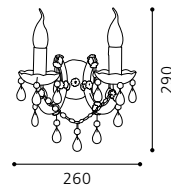

ET0478, ET0608, GL1624, GL1625

02 86984 - MOZART 1

Wandleuchte; Stahl, chrom / Kunststoff, klar
wall lamp; steel, chrome / plastic, clear
applique; acier, chrome / plastique, clair

L 260, H 290

E14

2x 40W