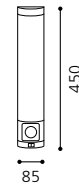

01 89958 - LIKA

Wandleuchte; Kunststoff, silber / Kunststoff, weiß
wall lamp; plastic, silver / plastic, white
applique; plastique, argent / plastique, blanc
L 375, B 85, A 40

inklusive Leuchtmittel | bulbs included | ampoules comprises

02 89959 - LIKA

Wandleuchte; Kunststoff, silber / Kunststoff, weiß
wall lamp; plastic, silver / plastic, white
applique; plastique, argent / plastique, blanc
L 600, B 85, A 40

inklusive Leuchtmittel | bulbs included | ampoules comprises

03 89962 - LIKA

Wandleuchte; Kunststoff, silber / Kunststoff, weiß
wall lamp; plastic, silver / plastic, white
applique; plastique, argent / plastique, blanc
L 930, B 85, A 40

inklusive Leuchtmittel | bulbs included | ampoules comprises

04 89963 - LIKA

Wandleuchte; Kunststoff, silber / Kunststoff, weiß
wall lamp; plastic, silver / plastic, white
applique; plastique, argent / plastique, blanc
L 450, B 85, A 50

inklusive Leuchtmittel | bulbs included | ampoules comprises

05 89964 - LIKA

Wandleuchte; Kunststoff, silber / Kunststoff, weiß
wall lamp; plastic, silver / plastic, white
applique; plastique, argent / plastique, blanc
L 675, B 85, A 50

inklusive Leuchtmittel | bulbs included | ampoules comprises

06 89965 - LIKA

Wandleuchte; Kunststoff, silber / Kunststoff, weiß
wall lamp; plastic, silver / plastic, white
applique; plastique, argent / plastique, blanc
L 1005, B 85, A 50

inklusive Leuchtmittel | bulbs included | ampoules comprises

Diese Leuchten besitzen eine integrierte Steckdose.

These lamps have an integrated power socket.

Ces lampes ont une prise de courant intégrée.

04 05 06