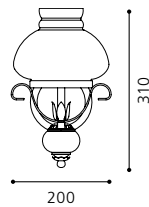

02 91031 - RUSTIC 7

Wandleuchte; Stahl, schwarz, Holz, braun / Glas, weiß
wall lamp; steel, black, wood, brown / glass, white
applique; acier, noir, bois, marron / verre, blanc

L 200, H 310, A 200

9 002759 910310

E14

1x 60W

GLA129