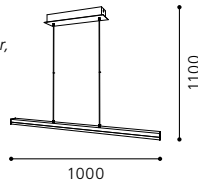

1x 18,24W 372 lm
(114 LED)

inklusive Leuchtmittel | bulbs included | ampoules comprises

03 90935 - TORIO

Hängeleuchte; Alu gebürstet, Stahl, chrom / Kunststoff, weiß
pendant lamp; aluminium brushed, steel, chrome / plastic, white
lampe suspension; aluminium brosse, acier, chrome / plastique, blanc

L 650, H 1100

9 400275 919093 521