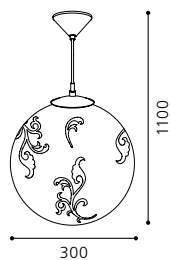

H 1100, Ø 300

9 002759 90743 3

E27 1x 60W

GL2423

06 91592 - RONDO

Deckenleuchte; Stahl, nickel-matt / Glas bedruckt, weiß
 ceiling lamp; steel, nickel matt / printed glass, white
plafonnier; acier, nickel mat / verre imprimé, blanc