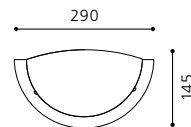

PLANET 3

01 83193 - PLANET 3

Wand-/ Deckenleuchte; Stahl, schwarz /
Glas satiniert, Motiv Liane
wall / ceiling lamp; steel, black /
satinated glass, design „liane“
applique / plafonnier; acier, noir /
verre satiné, motif « liane »

Ø 290, A 80

E27 1x 60W

GLA-45

05 83194 - PLANET 3

Wandleuchte; Stahl, schwarz /
Glas satiniert, Motiv Liane
wall lamp; steel, black /
satinated glass, design „liane“
applique; acier, noir /
verre satiné, motif « liane »

L 290, H 145, A 85

E27 1x 60W

GL-581

02 83195 - PLANET 3

Wand-/ Deckenleuchte; Stahl, weiß /
Glas satiniert, Motiv Carole
wall / ceiling lamp; steel, white /
satinated glass, design „carole“
applique / plafonnier; acier, blanc /
verre satiné, motif « carole »

Ø 290, A 80

E27 1x 60W

GL-084

06 83196 - PLANET 3

Wandleuchte; Stahl, weiß /
Glas satiniert, Motiv Carole
wall lamp; steel, white /
satinated glass, design „carole“
applique; acier, blanc /
verre satiné, motif « carole »

L 290, H 145, A 85

E27 1x 60W

GL-580

03 83197 - PLANET 3

Wand-/ Deckenleuchte; Stahl, chrom /
Glas satiniert, Motiv Carmen
wall / ceiling lamp; steel, chrome /
satinated glass, design „carmen“
applique / plafonnier; acier, chrome /
verre satiné, motif « carmen »

Ø 290, A 80

E27 1x 60W

GLA-43

07 83198 - PLANET 3

Wandleuchte; Stahl, chrom /
Glas satiniert, Motiv Carmen
wall lamp; steel, chrome /
satinated glass, design „carmen“
applique; acier, chrome /
verre satiné, motif « carmen »

L 290, H 145, A 85

E27 1x 60W

GL-582

04 83199 - PLANET 3

Wand-/ Deckenleuchte; Stahl, messing /
Glas satiniert, Motiv Viola
wall / ceiling lamp; steel, brass /
satinated glass, design „viola“
applique / plafonnier; acier, laiton /
verre satiné, motif « violon »

Ø 290, A 80

E27 1x 60W

GLA-41

08 83201 - PLANET 3