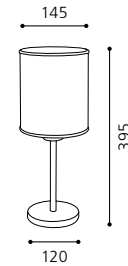

Moderne Leuchtenserie mit geschmackvoller Musterung in Holzoptik.

Contemporary lighting series with tasteful decorative wood patterns.

Série de luminaires modernes en aspect bois.