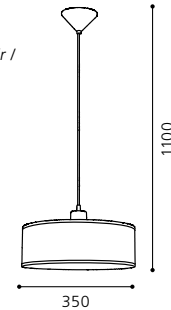

04 91325 - PERGA 1

Hängeleuchte; Stahl, Kunststoff, schwarz / Textil, schwarz
pendant lamp; steel, plastic, black / fabric, black
lampe suspension; acier, plastique, noir / tissu, noir

H 1100, Ø 350

9 002759 913250

E27 1x 60W

S-2260