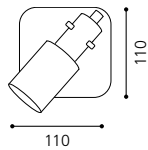

01 88377 - SINES

Wand-/ Deckenleuchte; Alu gebürstet, Stahl, chrom
wall / ceiling lamp; aluminium brushed, steel, chrome
applique / plafonnier; aluminium brossé, acier, chrome
L 110, B 110