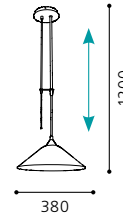

MADAI 1 + MADAI

01 91397 - MADAI 1

Hängeleuchte; Stahl,
nickel-matt / Glas opal
pendant lamp; steel,
nickel matt / opal glass
lampe suspension; acier,
nickel mat / verre opale

H 1200, Ø 380

9 002759 913977

E27 1x 60W

GL2647

03 89648 - MADAI

Hängeleuchte; Stahl, dunkel brüniert /
Glas alabaster, champagner
pendant lamp; steel, dark bronzed /
alabaster glass, champagner
lampe suspension; acier, brun foncé /
verre albâtre, champagne

H 1200, Ø 380

9 002759 896485

E27 1x 60W

GL2159

02 91398 - MADAI 1

Hängeleuchte; Stahl,
nickel-matt / Glas opal
pendant lamp; steel,
nickel matt / opal glass
lampe suspension; acier,
nickel mat / verre opale

L 860, B 230, H 1200

9 002759 913984

E27 3x 60W

GL2648

04 89649 - MADAI

Hängeleuchte; Stahl, dunkel brüniert /
Glas alabaster, champagner
pendant lamp; steel, dark bronzed /
alabaster glass, champagner
lampe suspension; acier, brun foncé /
verre albâtre, champagne

L 860, B 230, H 1200

9 002759 896492

E27 3x 60W

GL2160

Diese Leuchte ist dank eingebautem Dimmer bequem regelbar.

This lamp can be adjusted easily thanks to an integrated dimmer.

Cette lampe peut être réglée confortablement grâce à un variateur intégré.