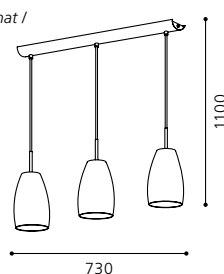

L 730, B 130, H 1100

GL2370

03 88232 - KAMEO 1

Hängeleuchte; Stahl, nickel-matt /
Glas Wischtechnik, braun
pendant lamp; steel, nickel matt /
wipe technique glass, brown
lampe suspension; acier, nickel mat /
verre technique à l'essuyé, marron