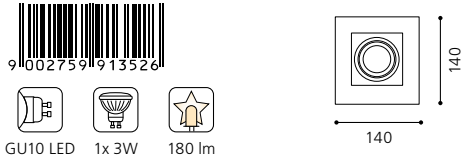

All lamps on this page are available as a set.

Tous les lampes on cette page sont disponibles en lot.

01 88944

02 89348

03 88942

04 88943

01 91352 - LOKE 1

Wand-/ Deckenleuchte; Alu gebürstet, Stahl, chrom, schwarz
 wall / ceiling lamp; aluminium brushed, steel, chrome, black
applique / plafonnier; aluminium brosse, acier, chrome, noir
 L 140, B 140, A 75