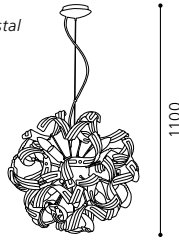

02 92038 - LAURENZO

Hängeleuchte; Stahl, chrom / Kristall
pendant lamp; steel, chrome / crystal
lampe suspension; acier, chrome / cristal

H 1100, Ø 350