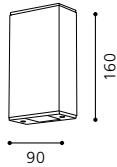

04 90639

05 90942

GL2521

GL2503

01 91826 - ABIDA

Wandleuchte; Stahl, weiß / Glas satiniert
wall lamp; steel, white / satinated glass
applique; acier, blanc / verre satiné

L 90, H 160, A 45

GL2666