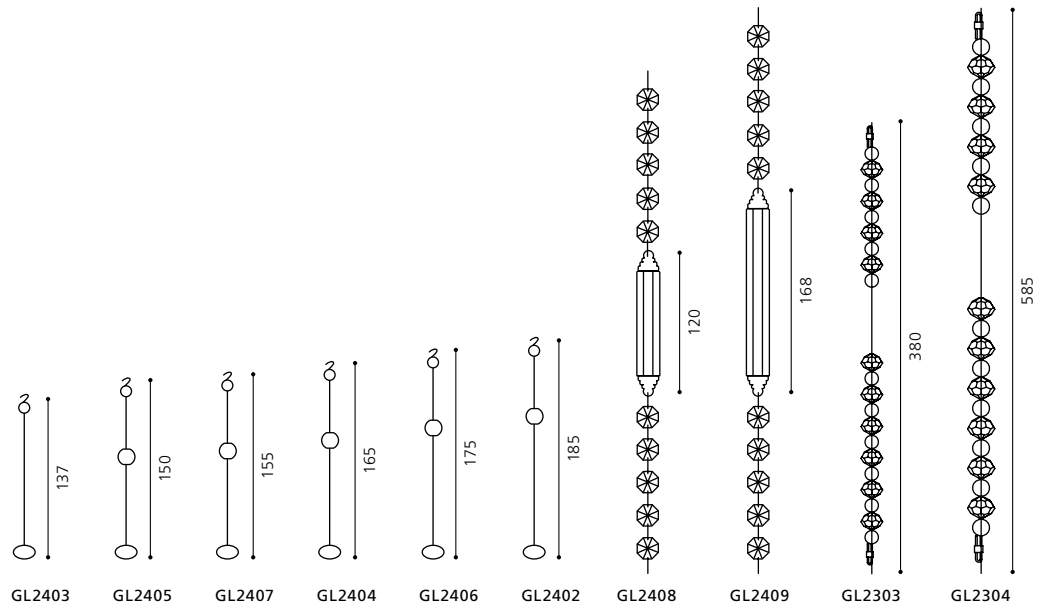

LERIDA + ORNELLA

01 90111 - LERIDA

Deckenleuchte; Stahl, chrom / Kristall
ceiling lamp; steel, chrome / crystal
plafonnier; acier, chrome / cristal

L 420, B 420, A 120

GL2303
inklusive Leuchtmittel | bulbs included | ampoules comprises

02 90112 - LERIDA

Deckenleuchte; Stahl, chrom / Kristall
ceiling lamp; steel, chrome / crystal
plafonnier; acier, chrome / cristal

L 620, B 620, A 170

GL2304
inklusive Leuchtmittel | bulbs included | ampoules comprises

03 90517 - ORNELLA

Deckenleuchte; Stahl, chrom / Kristall
ceiling lamp; steel, chrome / crystal
plafonnier; acier, chrome / cristal

Ø 450, A 240

GL2403, GL2405, GL2407, GL2408
inklusive Leuchtmittel | bulbs included | ampoules comprises

04 90518 - ORNELLA

Deckenleuchte; Stahl, chrom / Kristall
ceiling lamp; steel, chrome / crystal
plafonnier; acier, chrome / cristal

Ø 600, A 255

GL2402, GL2403, GL2404, GL2405, GL2406, GL2409
inklusive Leuchtmittel | bulbs included | ampoules comprises