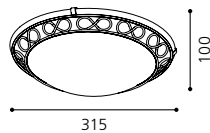

BALSAMO

01 90731 - BALSAMO

Hängeleuchte; Stahl, antik-braun /
Glas satiniert, scavo braun
pendant lamp; steel, brown antique /
satinated glass, scavo brown
lampe suspension; acier, marron antique /
verre satiné, scavo marron

H 780, Ø 365

GL2430

04 90735 - BALSAMO

Wandleuchte; Stahl, antik-braun /
Glas satiniert, scavo braun
wall lamp; steel, brown antique /
satinated glass, scavo brown
applique; acier, marron antique /
verre satiné, scavo marron

L 300, H 100, A 150

GL-630

02 90732 - BALSAMO

Wand- / Deckenleuchte; Stahl, antik-braun /
Glas satiniert, scavo braun
wall / ceiling lamp; steel, brown antique /
satinated glass, scavo brown
applique / plafonnier; acier, marron antique /
verre satiné, scavo marron

Ø 315, A 100

GL-631

05 90736 - BALSAMO

Tischleuchte; Stahl, antik-braun /
Glas satiniert, scavo braun
table lamp; steel, brown antique /
satinated glass, scavo brown
lampe de table; acier, marron antique /
verre satiné, scavo marron

H 395, Ø 265

GL2434

03 90734 - BALSAMO

Hängeleuchte; Stahl, antik-braun /
Glas satiniert, scavo braun
pendant lamp; steel, brown antique /
satinated glass, scavo brown
lampe suspension; acier, marron antique /
verre satiné, scavo marron

L 760, B 135, H 1100

GL2431

06 90761 - BALSAMO

Hängeleuchte; Stahl, nickel-matt /
Glas geätzt, lackiert
pendant lamp; steel, nickel matt /
corroded, coated glass
lampe suspension; acier, nickel mat /
verre rouillé, laqué

L 760, B 135, H 1100

GL2435

Rustikale Erscheinung durch
speziell satiniertes Scavoglas.

Rustic appearance thanks to
special satinated scavo glass.

Allure rustique grâce à un verre
scavo satiné extraordinaire.

01 02 03 04 05

06 90761

GL2435