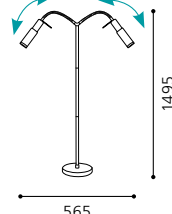

GL1810

inklusive Leuchtmittel | bulbs included | ampoules comprises