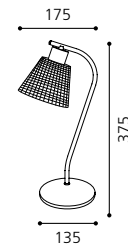

FOSSANO

01 90333 - FOSSANO

Deckenleuchte; Stahl, dunkel brüniert / Keramik, weiß
ceiling lamp; steel, dark bronzed / ceramic, white
plafonnier; acier, brun foncé / céramique, blanc
Ø 335, A 150

ET0909

04 90336 - FOSSANO

Wandleuchte; Stahl, dunkel brüniert / Keramik, weiß
wall lamp; steel, dark bronzed / ceramic, white
applique; acier, brun foncé / céramique, blanc
L 120, H 190, A 180

ET0909

02 90334 - FOSSANO

Hängeleuchte; Stahl, dunkel brüniert / Keramik, weiß
pendant lamp; steel, dark bronzed / ceramic, white
lampe suspension; acier, brun foncé / céramique, blanc
L 525, H 1100

ET0909

05 90337 - FOSSANO

Tischleuchte; Stahl, dunkel brüniert / Keramik, weiß
table lamp; steel, dark bronzed / ceramic, white
lampe de table; acier, brun foncé / céramique, blanc
L 175, H 375; Base: Ø 135

ET0909

03 90225 - FOSSANO

Hängeleuchte; Stahl, dunkel brüniert / Keramik, weiß
pendant lamp; steel, dark bronzed / ceramic, white
lampe suspension; acier, brun foncé / céramique, blanc
L 940, H 1100

ET0909

Rustikale Leuchtenserie mit besonderen Keramikschirmen.

Rustic lighting series with special ceramic shades.

Série de luminaires rustiques avec un abat-jour céramique extraordinaire.