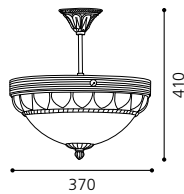

MARBELLA

01 85856 - MARBELLA

Deckenleuchte; Metallguss, brüniert /
Glas alabaster, champagner
ceiling lamp; cast metal, bronzed /
alabaster glass, champagner
plafonnier; métal moulé, brun /
verre albâtre, champagne

H 410, Ø 370

E14 3x 60W

GL-948