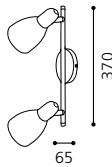

01 88716 - BENITA

Wandleuchte; Stahl, nickel-matt / Glas lackiert
wall lamp; steel, nickel matt / coated glass
applique; acier, nickel mat / verre laqué

L 105, B 65

E14 1x 7W

GL1813

inklusive Leuchtmittel | bulbs included | ampoules comprises

02 88717 - BENITA

Wand-/ Deckenleuchte; Stahl, nickel-matt / Glas lackiert
wall / ceiling lamp; steel, nickel matt / coated glass
applique / plafonnier; acier, nickel mat / verre laqué

L 370, B 65

E14 2x 7W

GL1813

inklusive Leuchtmittel | bulbs included | ampoules comprises

03 88718 - BENITA

Wand-/ Deckenleuchte; Stahl, nickel-matt / Glas lackiert
wall / ceiling lamp; steel, nickel matt / coated glass
applique / plafonnier; acier, nickel mat / verre laqué

L 535, B 65

E14 3x 7W

GL1813

inklusive Leuchtmittel | bulbs included | ampoules comprises

04 88719 - BENITA

Wand-/ Deckenleuchte; Stahl, nickel-matt / Glas lackiert
wall / ceiling lamp; steel, nickel matt / coated glass
applique / plafonnier; acier, nickel mat / verre laqué

L 880, B 65

E14 4x 7W

GL1813

inklusive Leuchtmittel | bulbs included | ampoules comprises

05 88722 - BENITA

Wand-/ Deckenleuchte; Stahl, nickel-matt / Glas lackiert
wall / ceiling lamp; steel, nickel matt / coated glass
applique / plafonnier; acier, nickel mat / verre laqué

L 1670, B 65

E14 6x 7W

GL1813

inklusive Leuchtmittel | bulbs included | ampoules comprises

06 88723 - BENITA

Wand-/ Deckenleuchte; Stahl, nickel-matt / Glas lackiert
wall / ceiling lamp; steel, nickel matt / coated glass
applique / plafonnier; acier, nickel mat / verre laqué

Ø 530, A 142

E14 5x 7W

GL1813

inklusive Leuchtmittel | bulbs included | ampoules comprises