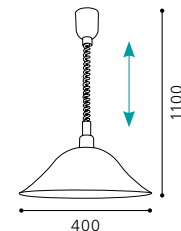

H 1100, Ø 400

9 002759 336004

E27 1x 100W

GLA622

04 3362 - ALESSANDRA

Hängeleuchte; Kunststoff, weiß / Glas alabaster, weiß
 pendant lamp; plastic, white / alabaster glass, white
 lampe suspension; plastique, blanc / verre albâtre, blanc