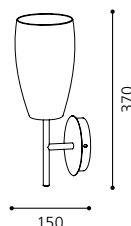

KAMEO 1 + CRASH

01 88234 - KAMEO 1

Hängeleuchte; Stahl, nickel-matt /
Glas Wischtechnik, weiß
pendant lamp; steel, nickel matt /
wipe technique glass, white
lampe suspension; acier, nickel mat /
verre technique à l'essuyé, blanc

H 1100, Ø 90

GL1747, ET0754

05 90532 - CRASH

Hängeleuchte; Stahl, nickel-matt /
Glas Mosaik, satiniert, klar
pendant lamp; steel, nickel matt /
mosaic glass, satinated, clear
lampe suspension; acier, nickel mat /
verre mosaïqué, satiné, clair

H 1100, Ø 130

GL2370

02 88235 - KAMEO 1

Hängeleuchte; Stahl, nickel-matt /
Glas Wischtechnik, weiß
pendant lamp; steel, nickel matt /
wipe technique glass, white
lampe suspension; acier, nickel mat /
verre technique à l'essuyé, blanc

L 905, H 1100

GL1747, ET0754

06 90533 - CRASH

Hängeleuchte; Stahl, nickel-matt /
Glas Mosaik, satiniert, klar
pendant lamp; steel, nickel matt /
mosaic glass, satinated, clear
lampe suspension; acier, nickel mat /
verre mosaïqué, satiné, clair

L 730, B 130, H 1100

GL2370

03 88232 - KAMEO 1

Hängeleuchte; Stahl, nickel-matt /
Glas Wischtechnik, braun
pendant lamp; steel, nickel matt /
wipe technique glass, brown
lampe suspension; acier, nickel mat /
verre technique à l'essuyé, marron

H 1100, Ø 90

GL1746, ET0754

07 90534 - CRASH

Wandleuchte; Stahl, nickel-matt /
Glas Mosaik, satiniert, klar
wall lamp; steel, nickel matt /
mosaic glass, satinated, clear
applique; acier, nickel mat /
verre mosaïqué, satiné, clair

L 130, H 370, A 150

GL2370

04 88233 - KAMEO 1

Hängeleuchte; Stahl, nickel-matt /
Glas Wischtechnik, braun
pendant lamp; steel, nickel matt /
wipe technique glass, brown
lampe suspension; acier, nickel mat /
verre technique à l'essuyé, marron

L 905, H 1100

GL1746, ET0754

Handgemachtes Glas mit
spezieller Wischtechnik.