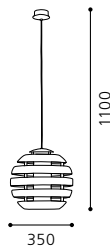

01 88293 - MERCUR

Hängeleuchte; Alu gebürstet / Glas satiniert
pendant lamp; aluminium brushed / satinated glass
lampe suspension; aluminium brosse / verre satiné

H 1100, Ø 180

E14 1x 40W

GL1377

04 88296 - MERCUR

Wandleuchte; Alu gebürstet / Glas satiniert
wall lamp; aluminium brushed / satinated glass
applique; aluminium brosse / verre satiné

L 180, H 285, A 210

E14 1x 40W

GL1377

02 88294 - MERCUR

Hängeleuchte; Alu gebürstet / Glas satiniert
pendant lamp; aluminium brushed / satinated glass
lampe suspension; aluminium brosse / verre satiné

H 1100, Ø 350

E27 1x 100W

GL-907

05 88297 - MERCUR

Tischleuchte; Alu gebürstet / Glas satiniert
table lamp; aluminium brushed / satinated glass
lampe de table; aluminium brosse / verre satiné

H 320, Ø 180, Base: Ø 125

E14 1x 40W

GL1377

03 88295 - MERCUR

Hängeleuchte; Alu gebürstet / Glas satiniert
pendant lamp; aluminium brushed / satinated glass
lampe suspension; aluminium brosse / verre satiné

L 1010, B 180, H 1100

E14 3x 40W

GL1377

06 88298 - MERCUR

Stehleuchte; Alu gebürstet / Glas satiniert
floor lamp; aluminium brushed / satinated glass
lampadaire; aluminium brosse / verre satiné

H 1550, Ø 600

E27 1x 100W

GL-907