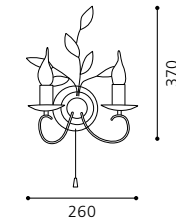

06 86869 - CATANIA

Wandleuchte; Stahl, braun-gold
wall lamp; steel, brown-gold
applique; acier, marron doré

L 260, H 370, A 135

E14

2x 40W

GL1105

01 89852