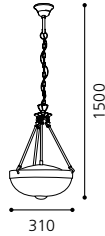

01 82747 - SAVOY

Hängeleuchte; Metallguss, brüniert / Glas satiniert
pendant lamp; cast metal, bronzed / satinated glass
lampe suspension; métal moulé, brun / verre satiné

Ø 310, H 1500

E27 2x 60W

GL-557, ET0394

04 82751 - SAVOY

Wandleuchte; Metallguss, brüniert / Glas satiniert
wall lamp; cast metal, bronzed / satinated glass
applique; métal moulé, brun / verre satiné

L 180, H 160, A 240

E14 1x 40W

GL-556

02 82748 - SAVOY

Hängeleuchte; Metallguss, brüniert / Glas satiniert
pendant lamp; cast metal, bronzed / satinated glass
lampe suspension; métal moulé, brun / verre satiné

Ø 740, H 1500

E14 3x 40W E27 2x 60W

GL-556, GL-557, ET0394

05 82752 - SAVOY

Wandleuchte; Metallguss, brüniert / Glas satiniert
wall lamp; cast metal, bronzed / satinated glass
applique; métal moulé, brun / verre satiné

L 410, H 160, A 210

E14 2x 40W

GL-556

03 82749 - SAVOY

Hängeleuchte; Metallguss, brüniert / Glas satiniert
pendant lamp; cast metal, bronzed / satinated glass
lampe suspension; métal moulé, brun / verre satiné

Ø 740, H 1500

E14 6x 40W E27 2x 60W

GL-556, GL-557, ET0394

06 90429 - SAVOY

Tischleuchte; Metallguss, brüniert / Glas satiniert
table lamp; cast metal, bronzed / satinated glass
lampe de table; métal moulé, brun / verre satiné

L 225, H 365, Base: Ø 140

E14 1x 40W

GL-556