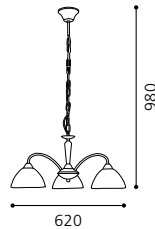

H 980, Ø 620

9 002759 830168

E14 3x 40W

GL-482

07 83009 - LORD

Hängeleuchte; Stahl, nickel-matt / Glas alabaster, weiß
pendant lamp; steel, nickel matt / alabaster glass, white
lampe suspension; acier, nickel mat / verre albâtre, blanc