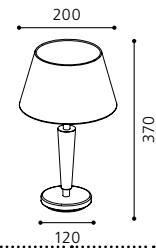

DAMASCO + RAINA + FANO + NAMBIA

01 90473 - DAMASCO

Tischleuchte; Keramik, weiß
table lamp; ceramic, white
lampe de table; céramique, blanc
H 270, Ø 105

9 002759 904739

E27 1x 60W

05 90905 - NAMBIA

Tischleuchte; Stahl / Kunststoff, Glas, hellbraun
table lamp; steel / plastic, glass, light brown
lampe de table; acier / plastique, verre, marron clair
H 145, Ø 150

9 002759 909055

E14 1x 40W

02 90456 - RAINA

Tischleuchte; Stahl, nickel-matt, antik-braun / Textil, weiß
table lamp; steel, nickel matt, brown antique / fabric, white
lampe de table; acier, nickel mat, marron antique / tissu, blanc

L 190, B 190, H 370; Base: L 110, B 110

9 002759 904562

E14 1x 60W

S-2111

06 90906 - NAMBIA

Tischleuchte; Stahl / Kunststoff, Glas, dunkelbraun
table lamp; steel / plastic, glass, dark brown
lampe de table; acier / plastique, verre, marron foncé

H 145, Ø 150

9 002759 909062

E14 1x 40W

03 90457 - RAINA

Tischleuchte; Stahl, nickel-matt, antik-braun / Textil, weiß
table lamp; steel, nickel matt, brown antique / fabric, white
lampe de table; acier, nickel mat, marron antique / tissu, blanc

H 370, Ø 200; Base: Ø 120

9 002759 904579

E14 1x 60W

S-2112

07 91549 - NAMBIA

Tischleuchte; Stahl / Kunststoff, Glas, hellbraun
table lamp; steel / plastic, glass, light brown
lampe de table; acier / plastique, verre, marron clair

H 240, Ø 250

9 002759 915490

E27 1x 40W

04 90468 - FANO

Tischleuchte; Stahl, antik-braun / Textil, weiß
table lamp; steel, brown antique / fabric, white
lampe de table; acier, marron antique / tissu, blanc

L 260, B 100, H 240

9 002759 904685

E14 1x 60W

S-1919

08 91551 - NAMBIA

Tischleuchte; Stahl / Kunststoff, Glas, dunkelbraun
table lamp; steel / plastic, glass, dark brown
lampe de table; acier / plastique, verre, marron foncé

H 240, Ø 250

9 002759 915513

E27 1x 40W