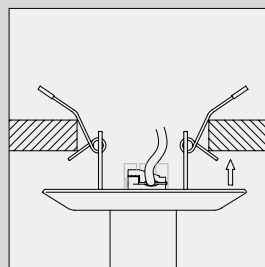

Einfache Montage dank praktischer Klemmen.

Easy installation due to practical clips.

Installation simple grâce aux clips pratiques.