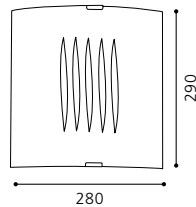

02 83131 - GRAFIK

Wand-/ Deckenleuchte; Stahl / Glas satiniert,
Motiv Linien
wall / ceiling lamp; steel / satinated glass,
design „lines“
applique / plafonnier; acier / verre satiné,
motif « lignes »

L 280, H 290, A 85

9 002759 831318

E27 1x 60W