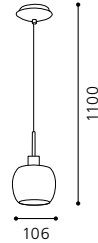

SABANA

01 87964 - SABANA

Hängeleuchte; Stahl, nickel-matt /
Glas Mosaik, gold, orange, rot
pendant lamp; steel, nickel matt /
mosaic glass, gold, orange, red
*lampe suspension; acier, nickel mat /
verre mosaïqué, or, orange, rouge*

H 1100, Ø 106

9 002759 879648

E14 1x 40W

GL1479

02 87956 - SABANA

Hängeleuchte; Stahl, nickel-matt /
Glas Mosaik, gold, orange, rot
pendant lamp; steel, nickel matt /
mosaic glass, gold, orange, red
*lampe suspension; acier, nickel mat /
verre mosaïqué, or, orange, rouge*

L 510, H 1100

9 002759 879563

E14 3x 40W

GL1479

03 87957 - SABANA

Hängeleuchte; Stahl, nickel-matt /
Glas Mosaik, gold, orange, rot
pendant lamp; steel, nickel matt /
mosaic glass, gold, orange, red
*lampe suspension; acier, nickel mat /
verre mosaïqué, or, orange, rouge*

L 910, H 1100

9 002759 879570

E14 5x 40W

GL1479

04 87959 - SABANA

Wandleuchte; Stahl, nickel-matt /
Glas Mosaik, gold, orange, rot
wall lamp; steel, nickel matt /
mosaic glass, gold, orange, red
*applique; acier, nickel mat /
verre mosaïqué, or, orange, rouge*

L 245, H 140

9 002759 879594

E14 2x 40W

GL1479

05 87961 - SABANA

Tischleuchte; Stahl, nickel-matt /
Glas Mosaik, gold, orange, rot
table lamp; steel, nickel matt /
mosaic glass, gold, orange, red
*lampe de table; acier, nickel mat /
verre mosaïqué, or, orange, rouge*

H 250, Ø 110; Base: Ø 110

9 002759 879617

E27 1x 60W

GL1479

03 87957

GL1479