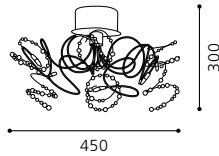

FIGARO

01 86903 - FIGARO

Wand-/ Deckenleuchte; Stahl, chrom, nickel-matt / Kristall
wall / ceiling lamp; steel, chrome, nickel matt / crystal
applique / plafonnier; acier, chrome, nickel mat / cristal
H 300, Ø 450