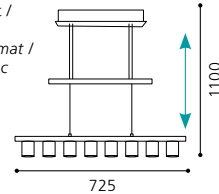

01 91076 - SALVO

Hängeleuchte; Alu, Stahl,
weiß glänzend / Glas satiniert, klar
pendant lamp; aluminium, steel,
shiny white / satinated glass, clear
lampe suspension; aluminium, acier,
blanc brillant / verre satiné, clair

L 780, B 80, H 1100

5x 1050 lm
4,76W

GL2524, GL2526

inklusive Leuchtmittel | bulbs included | ampoules comprises

03 90933 - PULSANO

Hängeleuchte; Stahl, nickel-matt /
Glas Wischtechnik, weiß
pendant lamp; steel, nickel matt /
wipe technique glass, white
lampe suspension; acier, nickel mat /
verre technique à l'essuyé, blanc

L 725, H 1100

8x 960 lm
2,38W

GL2490

inklusive Leuchtmittel | bulbs included | ampoules comprises

02 91077 - SALVO

Hängeleuchte; Alu, Stahl,
weiß glänzend / Glas satiniert, klar
pendant lamp; aluminium, steel,
shiny white / satinated glass, clear
lampe suspension; aluminium, acier,
blanc brillant / verre satiné, clair

L 1070, H 1100

7x 1470 lm
4,76W

GL2525, GL2526

inklusive Leuchtmittel | bulbs included | ampoules comprises

04 90934 - PULSANO

Hängeleuchte; Stahl, nickel-matt /
Glas Wischtechnik, weiß
pendant lamp; steel, nickel matt /
wipe technique glass, white
lampe suspension; acier, nickel mat /
verre technique à l'essuyé, blanc

L 905, H 1100

10x 1200 lm
2,38W

GL2490

inklusive Leuchtmittel | bulbs included | ampoules comprises

Handgemachtes Glas mit
spezieller Wischtechnik.

Handmade glass with special
wipe technique.

Verre de luxe fait main avec
technique à l'essuyé.

03 04

Durch praktisches Zugpendel in
der Höhe verstellbar.

Flexible in height with practical
adjustable drawbar.

Réglable en hauteur avec un
système monte et baisse.