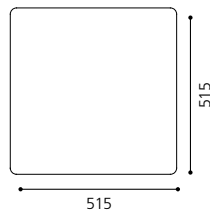

Inklusive Leuchtmittel | bulb included | *Ampoules comprises*

04 89251 - GIRON

Wand- und Deckenleuchte, Stahl, weiß / Kunststoff, weiß
wall / ceiling lamp, steel, white / plastic, white
applique / plafonnier, acier, blanc / plastique, blanc

Ø 300, A 95

2GX13 1x 22W