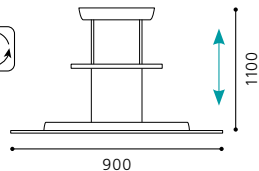

01 90817 - RUFO

Hängeleuchte; Alu, Stahl, chrom / Glas satiniert, klar
pendant lamp; aluminium, steel, chrome / satinated glass, clear
lampe suspension; aluminium, acier, chrome / verre satiné, clair

L 900, H 1100

LED
1x 25,92W 529 lm
(81 LED)