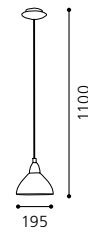

LOBBY + KIARA + BRENDA

01 82863 - LOBBY

Hängeleuchte; Alu, chrom / Glas satiniert
pendant lamp; aluminium, chrome / satinated glass
lampe suspension; aluminium, chrome / verre satiné

H 1100, Ø 450

9 002759 82863 9

E27 1x 100W

GLA-07, GLA655

04 87054 - BRENDA

Hängeleuchte; Stahl, nickel-matt / Glas alabaster
pendant lamp; steel, nickel matt / alabaster glass
lampe suspension; acier, nickel mat / verre albâtre

H 1100, Ø 195

9 002759 87054 6

E27 1x 60W

GL1222

02 90414 - KIARA

Hängeleuchte; Stahl, nickel-matt / Glas, weiß
pendant lamp; steel, nickel matt / glass, white
lampe suspension; acier, nickel mat / verre, blanc

H 1100, Ø 450

9 002759 90414 2

E27 1x 60W

GL2360, GL2361

05 87052 - BRENDA

Hängeleuchte; Stahl, nickel-matt / Glas satiniert
pendant lamp; steel, nickel matt / satinated glass
lampe suspension; acier, nickel mat / verre satiné

H 1100, Ø 410

9 002759 87052 2

E27 1x 60W

GL-155, GL1218

03 87053 - BRENDA

Hängeleuchte; Stahl, nickel-matt / Glas satiniert
pendant lamp; steel, nickel matt / satinated glass
lampe suspension; acier, nickel mat / verre satiné

H 1100, Ø 290

9 002759 87053 9

E14 1x 60W

GL1481, GL1219