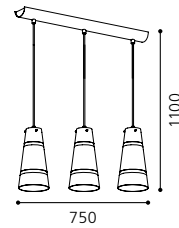

L 750, B 150, H 1100

9 002759 905842

E27 3x 60W

GL1356, ET1188

Handgemachtes Glas mit spezieller Wischtechnik.

Handmade glass with special wipe technique glass.

Verre de luxe fait main avec technique à l'essuyé.