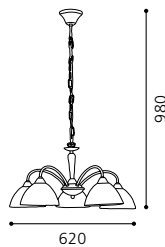

03 83017 - LORD

Hängeleuchte; Stahl, messing-matt / Glas alabaster, weiß
pendant lamp; steel, brass matt / alabaster glass, white
lampe suspension; acier, laiton mat / verre albâtre, blanc

H 980, Ø 620

9 002759 830175

E14 5x 40W

GL-482