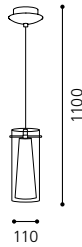

PINTO NERO

01 90304 - PINTO NERO

Hängeleuchte; Stahl, nickel-matt / Rauchglas, Glas opal
pendant lamp; steel, nickel matt / smoked glass, opal glass
lampe suspension; acier, nickel mat / verre fumé, verre opale

H 1100, Ø 110

9 002759 903046

E27 1x 60W

GL2336, GL2261, ET0900

02 90305 - PINTO NERO

Hängeleuchte; Stahl, nickel-matt / Rauchglas, Glas opal
pendant lamp; steel, nickel matt / smoked glass, opal glass
lampe suspension; acier, nickel mat / verre fumé, verre opale

L 725, H 1100

9 002759 903053

E27 3x 60W

GL2336, GL2261, ET0900

04 90308 - PINTO NERO

Tischleuchte; Stahl, nickel-matt / Rauchglas, Glas opal
table lamp; steel, nickel matt / smoked glass, opal glass
lampe de table; acier, nickel mat / verre fumé, verre opale

H 500, Ø 110; Base: Ø 155

9 002759 903084

E27 1x 60W

GL2336, GL2261, ET0900

05 90309 - PINTO NERO

Stehleuchte; Stahl, nickel-matt / Rauchglas, Glas opal
floor lamp; steel, nickel matt / smoked glass, opal glass
lampadaire; acier, nickel mat / verre fumé, verre opale

H 1470, Ø 110; Base: Ø 230

9 002759 903091

E27 1x 60W

GL2336, GL2261, ET0900

03 90306 - PINTO NERO

Hängeleuchte; Stahl, nickel-matt / Rauchglas, Glas opal
pendant lamp; steel, nickel matt / smoked glass, opal glass
lampe suspension; acier, nickel mat / verre fumé, verre opale

L 905, H 1100

9 002759 903060

E27 4x 60W

GL2336, GL2261, ET0900

Moderne Leuchtenserie mit
speziellem Rauchglas.

Contemporary lighting series with
a special smoked glass.

Série de luminaires modernes avec
un verre fumé extraordinaire.