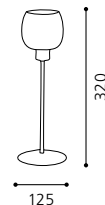

H 320, Ø 105; Base: Ø 125

E14 1x 60W

GL1741

02 88306 - NIZZA

Hängeleuchte; Stahl, nickel-matt /
Glas Wischtechnik, weiß
pendant lamp; steel, nickel matt /
wipe technique glass, white
lampe suspension; acier, nickel mat /
verre technique à l'essuyé, blanc