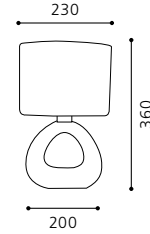

04 91393 - TEMPIO

Tischleuchte; Keramik, dunkel brüniert / Textil, beige
table lamp; ceramic, dark bronzed / fabric, beige
lampe de table; céramique, brun foncé / tissu, beige

L 230, H 360; Base: L 200

9 002759 913939

E14

1x 40W

S-2266