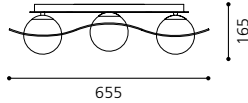

LAYER 1

01 90785 - LAYER 1

Wand-/ Deckenleuchte; Stahl, chrom / Glas geätzt, opal
wall / ceiling lamp; steel, chrome / corroded glass, opal glass
applique / plafonnier; acier, chrome / verre rouillé, verre opale
L 655, B 220, A 165