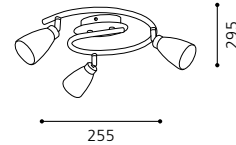

04 91445 - CARIBA

Wand-/ Deckenleuchte; Stahl, nickel-matt, chrom / Glas lackiert, weiß
wall / ceiling lamp; steel, nickel matt, chrome / coated glass, white
applique / plafonnier; acier, nickel mat, chrome / verre laqué, blanc

L 255, H 295

9 002759 914455

G9 3x 40W

GL2564

inklusive Leuchtmittel | bulbs included | ampoules comprises

05 91446 - CARIBA

Wand-/ Deckenleuchte; Stahl, nickel-matt, chrom / Glas lackiert, weiß
wall / ceiling lamp; steel, nickel matt, chrome / coated glass, white
applique / plafonnier; acier, nickel mat, chrome / verre laqué, blanc

L 1890, B 95

9 002759 914462

G9 6x 40W