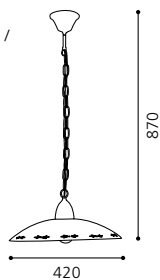

COUNTRY 1

01 90995 - COUNTRY 1

Hängeleuchte; Stahl, antik-braun /
Glas satiniert, Motiv Traditionell
pendant lamp; steel, brown antique /
satinated glass, design „traditional“
lampe suspension; acier, marron antique /
verre satiné, motif «traditionnel»

H 870, Ø 420

E27 1x 60W

GL1379