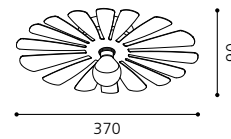

06 91199 - BANTRY

Aufbauleuchte; Stahl, chrom
mounted lamp; steel, chrome
lampe en saillie; acier, chrome
L 370, B 220, H 90