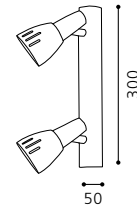

BINGO + BELUNA

BINGO

Wandleuchte; Stahl, Kunststoff
wall lamp; steel, plastic
applique; acier, plastique
Ø 115

E14 1x 40W

DIV298

01 6893

nickel-matt, schwarz / klar
nickel matt, black / clear
nickel mat, noir / clair

02 6889

weiß, schwarz / klar
white, black / clear
blanc, noir / clair

BINGO

Wand-/ Deckenleuchte; Stahl, Kunststoff
wall / ceiling lamp; steel, plastic
applique / plafonnier; acier, plastique
L 300

E14 2x 40W

DIV298

03 6894

nickel-matt, schwarz / klar
nickel matt, black / clear
nickel mat, noir / clair

04 6890

weiß, schwarz / klar
white, black / clear
blanc, noir / clair

BINGO

Wand-/ Deckenleuchte; Stahl, Kunststoff
wall / ceiling lamp; steel, plastic
applique / plafonnier; acier, plastique
Ø 220

E14 3x 40W

DIV298, ET0212

05 6905

nickel-matt, schwarz / klar
nickel matt, black / clear
nickel mat, noir / clair

06 6892

weiß, schwarz / klar
white, black / clear
blanc, noir / clair

07 88341 - BELUNA

Wandleuchte; Stahl, nickel-matt
wall lamp; steel, nickel matt
applique; acier, nickel mat
L 130, B 65

E14 1x 40W

08 88342 - BELUNA

Wand-/ Deckenleuchte; Stahl, nickel-matt
wall / ceiling lamp; steel, nickel matt
applique / plafonnier; acier, nickel mat
L 300, B 50

E14 2x 40W

09 88343 - BELUNA

Wand-/ Deckenleuchte; Stahl, nickel-matt
wall / ceiling lamp; steel, nickel matt
applique / plafonnier; acier, nickel mat
Ø 220

E14 3x 40W