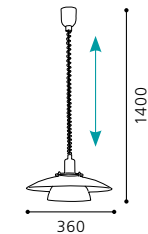

BRENDA + SEROLE + HAITAO

01 87055 - BRENDA

Hängeleuchte; Stahl, Kunststoff, chrom, weiß
pendant lamp; steel, plastic, chrome, white
lampe suspension; acier, plastique, chrome, blanc

H 1500, Ø 430

9 002759 870553

E27

1x 100W

430

04 91375 - SEROLE

Hängeleuchte; Stahl, weiß mit Dekor
pendant lamp; steel, white with decor
lampe suspension; acier, blanc avec décor

H 1100, Ø 380

9 002759 913755

E27

1x 60W

380

02 87057 - BRENDA

Hängeleuchte; Stahl, Kunststoff, chrom, weiß
pendant lamp; steel, plastic, chrome, white
lampe suspension; acier, plastique, chrome, blanc

H 1400, Ø 360

9 002759 870577

E27

1x 100W

360

05 91538 - HAITAO

Hängeleuchte; Stahl, chrom / Glas opal
pendant lamp; steel, chrome / opal glass
lampe suspension; acier, chrome / verre opale

H 1100, Ø 395

9 002759 915384

E27

1x 60W

395

GL2655

03 87058 - BRENDA

Hängeleuchte; Stahl, Kunststoff,
nickel-matt, silber / Glas alabaster
pendant lamp; steel, plastic,
nickel matt, silver / alabaster glass
*lampe suspension; acier, plastique,
nickel mat, argent / verre albâtre*

H 1400, Ø 360

9 002759 870584

E27

1x 100W

360

GL1222