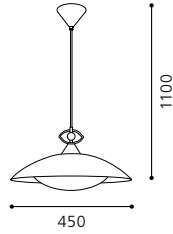

LOBBY + KIARA + BRENDA

01 82863 - LOBBY

Hängeleuchte; Alu, chrom / Glas satiniert
pendant lamp; aluminium, chrome / satinated glass
lampe suspension; aluminium, chrome / verre satiné

H 1100, Ø 450

9 002759 82863 9

E27 1x 100W

GLA-07, GLA655