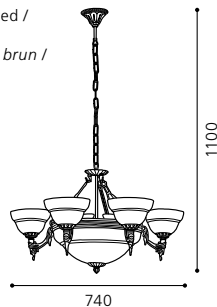

03 85858 - MARBELLA

Hängeleuchte; Metallguss, brüniert /
Glas alabaster, champagner
pendant lamp; cast metal, bronzed /
alabaster glass, champagner
lampe suspension; métal moulé, brun /
verre albâtre, champagne

H 1100, Ø 740

E14 9x 60W

GL-947, GL-948