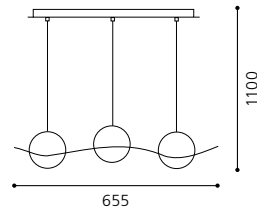

02 89593 - LAYER

Hängeleuchte; Stahl, chrom / Glas opal, Glas, klar
pendant lamp; steel, chrome / opal glass, glass, clear
lampe suspension; acier, chrome / verre opale, verre, clair

L 655, B 220, H 1100