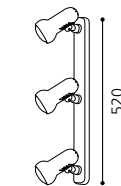

MANHATTEN

Wand-/ Deckenleuchte; Stahl, Kunststoff
wall / ceiling lamp; steel, plastic
applique / plafonnier; acier, plastique

L 520

E27

3x 60W