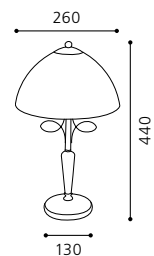

01 89979 - BELUGA

Deckenleuchte; Stahl, antik-braun /
Glas Wischtechnik, champagner
ceiling lamp; steel, brown antique /
wipe technique glass, champagner
plafonnier; acier, marron antique /
verre technique à l'essuyé, champagne

H 140, Ø 360

GL2305

04 89135 - BELUGA

Wandleuchte; Stahl, antik-braun /
Glas Wischtechnik, champagner
wall lamp; steel, brown antique /
wipe technique glass, champagner
applique; acier, marron antique /
verre technique à l'essuyé, champagne

L 260, H 325, A 130

GL2001

02 89133 - BELUGA

Hängeleuchte; Stahl, antik-braun /
Glas Wischtechnik, champagner
pendant lamp; steel, brown antique /
wipe technique glass, champagner
lampe suspension; acier, marron antique /
verre technique à l'essuyé, champagne

H 1100, Ø 360

GL1736

05 89136 - BELUGA

Tischleuchte; Stahl, antik-braun /
Glas Wischtechnik, champagner
table lamp; steel, brown antique /
wipe technique glass, champagner
lampe de table; acier, marron antique /
verre technique à l'essuyé, champagne

H 440, Ø 260; Base: Ø 130

GL2000

03 89134 - BELUGA

Hängeleuchte; Stahl, antik-braun /
Glas Wischtechnik, champagner
pendant lamp; steel, brown antique /
wipe technique glass, champagner
lampe suspension; acier, marron antique /
verre technique à l'essuyé, champagne

L 860, B 260, H 680

GL2000

06 89137 - BELUGA

Stehleuchte; Stahl, antik-braun /
Glas Wischtechnik, champagner
floor lamp; steel, brown antique /
wipe technique glass, champagner
lampadaire; acier, marron antique /
verre technique à l'essuyé, champagne

H 1730, Ø 360; Base: Ø 280

GL1736

Handgemachtes Glas mit
spezieller Wischtechnik.

Handmade glass with special
wipe technique glass.

Verre de luxe fait main avec
technique à l'essuyé.