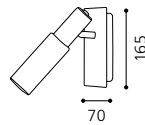

01 89907 - SAMANTA 1

Wandleuchte; Stahl, nickel-matt / Glas Wischtechnik, weiß
wall lamp; steel, nickel matt / wipe technique glass, white
applique; acier, nickel mat / verre technique à l'essuyé, blanc

L 165, B 70

E14 1x 9W

GL2188

inklusive Leuchtmittel | bulbs included | ampoules comprises

02 89908 - SAMANTA 1

Spotschiene; Stahl, nickel-matt / Glas Wischtechnik, weiß
spot track; steel, nickel matt / wipe technique glass, white
rail de spot; acier, nickel mat / verre technique à l'essuyé, blanc

L 335, B 70

E14 2x 9W

GL2188

inklusive Leuchtmittel | bulbs included | ampoules comprises

03 89909 - SAMANTA 1

Spotschiene; Stahl, nickel-matt / Glas Wischtechnik, weiß
spot track; steel, nickel matt / wipe technique glass, white
rail de spot; acier, nickel mat / verre technique à l'essuyé, blanc

L 460, B 70

E14 3x 9W

GL2188

inklusive Leuchtmittel | bulbs included | ampoules comprises

04 89912 - SAMANTA 1

Deckenleuchte; Stahl, nickel-matt / Glas Wischtechnik, weiß
ceiling lamp; steel, nickel matt / wipe technique glass, white
plafonnier; acier, nickel mat / verre technique à l'essuyé, blanc

Ø 580, A 145

E14 5x 9W

GL2188

inklusive Leuchtmittel | bulbs included | ampoules comprises

05 89916 - SAMANTA 1

Spotschiene; Stahl, nickel-matt / Glas Wischtechnik, weiß
spot track; steel, nickel matt / wipe technique glass, white
rail de spot; acier, nickel mat / verre technique à l'essuyé, blanc

L 2300

E14 6x 9W

GL2188

inklusive Leuchtmittel | bulbs included | ampoules comprises

06 89915 - SAMANTA 1

Spotschiene; Stahl, nickel-matt / Glas Wischtechnik, weiß
spot track; steel, nickel matt / wipe technique glass, white
rail de spot; acier, nickel mat / verre technique à l'essuyé, blanc

L 1110, B 70

E14 4x 9W

GL2188

inklusive Leuchtmittel | bulbs included | ampoules comprises