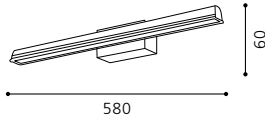

GL2695

inklusive Leuchtmittel | bulbs included | ampoules comprises

02 91365 - HAKANA

Wandleuchte; Stahl, chrom / Kunststoff, weiß
wall lamp; steel, chrome / plastic, white
applique; acier, chrome / plastique, blanc

L 580, H 60, A 120