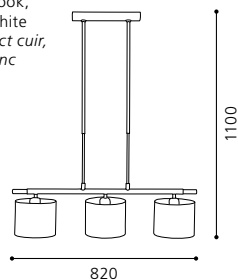

L 820, B 180, H 1100

9 002759 91176 8

E27 3x 60W

S-2255

05 91182 - HANNA

Stehleuchte; Stahl, Lederoptik, nickel-matt, braun / Textil, weiß
floor lamp; steel, leather look, nickel matt, brown / fabric, white
lampadaire; acier, aspect cuir, nickel mat, marron / tissu, blanc