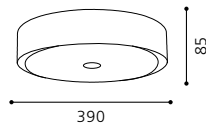

02 91337 - CORONA

Deckenleuchte; Stahl, weiß / Glas satiniert, lackiert
ceiling lamp; steel, white / satinated, coated glass
plafonnier; acier, blanc / verre satiné, laqué
Ø 390, A 85