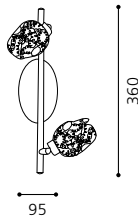

FIGU

01 92031 - FIGU

Wand-/ Deckenleuchte; Stahl, chrom / Kristall
wall / ceiling lamp; steel, chrome / crystal
applique / plafonnier; acier, chrome / cristal
L 95, H 150

G9 1x 40W

ET1209

inklusive Leuchtmittel | bulbs included | ampoules comprises

02 92032 - FIGU

Wand-/ Deckenleuchte; Stahl, chrom / Kristall
wall / ceiling lamp; steel, chrome / crystal
applique / plafonnier; acier, chrome / cristal
L 360, B 95

G9 2x 40W

ET1209

inklusive Leuchtmittel | bulbs included | ampoules comprises

03 92033 - FIGU

Wand-/ Deckenleuchte; Stahl, chrom / Kristall
wall / ceiling lamp; steel, chrome / crystal
applique / plafonnier; acier, chrome / cristal
L 780, B 95

G9 4x 40W

ET1209

inklusive Leuchtmittel | bulbs included | ampoules comprises

04 92034 - FIGU

Wand-/ Deckenleuchte; Stahl, chrom / Kristall
wall / ceiling lamp; steel, chrome / crystal
applique / plafonnier; acier, chrome / cristal
Ø 295

G9 3x 40W

ET1209

inklusive Leuchtmittel | bulbs included | ampoules comprises