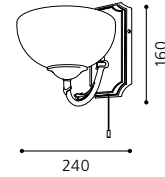

01 82747 - SAVOY

Hängeleuchte; Metallguss, brüniert / Glas satiniert
pendant lamp; cast metal, bronzed / satinated glass
lampe suspension; métal moulé, brun / verre satiné

Ø 310, H 1500

E27 2x 60W

GL-557, ET0394

04 82751 - SAVOY

Wandleuchte; Metallguss, brüniert / Glas satiniert
wall lamp; cast metal, bronzed / satinated glass
applique; métal moulé, brun / verre satiné

L 180, H 160, A 240

E14 1x 40W

GL-556

02 82748 - SAVOY

Hängeleuchte; Metallguss, brüniert / Glas satiniert
pendant lamp; cast metal, bronzed / satinated glass
lampe suspension; métal moulé, brun / verre satiné

Ø 740, H 1500

E14 3x 40W E27 2x 60W

GL-556, GL-557, ET0394

05 82752 - SAVOY

Wandleuchte; Metallguss, brüniert / Glas satiniert
wall lamp; cast metal, bronzed / satinated glass
applique; métal moulé, brun / verre satiné

L 410, H 160, A 210

E14 2x 40W

GL-556

03 82749 - SAVOY

Hängeleuchte; Metallguss, brüniert / Glas satiniert
pendant lamp; cast metal, bronzed / satinated glass
lampe suspension; métal moulé, brun / verre satiné

Ø 740, H 1500

E14 6x 40W E27 2x 60W

GL-556, GL-557, ET0394

06 90429 - SAVOY

Tischleuchte; Metallguss, brüniert / Glas satiniert
table lamp; cast metal, bronzed / satinated glass
lampe de table; métal moulé, brun / verre satiné

L 225, H 365, Base: Ø 140

E14 1x 40W

GL-556