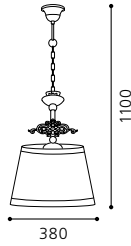

S-2082

04 89737 - CREMONA

Stehleuchte; Stahl, braun-gold / Textil, beige, gold
floor lamp; steel, brown-gold / fabric, beige, gold
lampadaire; acier, marron doré / tissu, beige, or

H 1565, Ø 380; Base: Ø 280