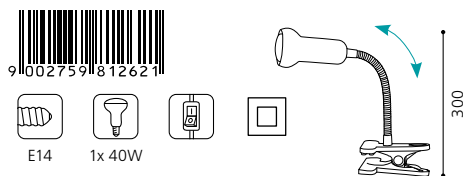

01 81261 - FABIO

Klemmleuchte; Stahl, Kunststoff, blau, schwarz
clip lamp; steel, plastic, blue, black
lampe à clipper; acier, plastique, bleu, noir

H 300

05 81526 - FABIO

Tischleuchte; Kunststoff, titan, schwarz
table lamp; plastic, titan, black
lampe de table; plastique, titane, noir

L 280, H 400

inklusive Leuchtmittel | bulbs included | ampoules comprises

02 81262 - FABIO

Klemmleuchte; Stahl, Kunststoff, weiß, silber
clip lamp; steel, plastic, white, silver
lampe à clipper; acier, plastique, blanc, argent

H 300

06 81527 - FABIO

Tischleuchte; Kunststoff, blau, schwarz
table lamp; plastic, blue, black
lampe de table; plastique, bleu, noir

L 280, H 400

inklusive Leuchtmittel | bulbs included | ampoules comprises

03 81264 - FABIO

Klemmleuchte; Stahl, Kunststoff, rot, schwarz
clip lamp; steel, plastic, red, black
lampe à clipper; acier, plastique, rouge, noir

H 300

07 81528 - FABIO

Tischleuchte; Kunststoff, silber, schwarz
table lamp; plastic, silver, black
lampe de table; plastique, argent, noir

L 280, H 400

inklusive Leuchtmittel | bulbs included | ampoules comprises

04 81265 - FABIO

Klemmleuchte; Stahl, Kunststoff, silber
clip lamp; steel, plastic, silver
lampe à clipper; acier, plastique, argent

H 300

Diese Leuchten bieten praktische Staumöglichkeiten für Ihre Schreibtischutensilien.

These lamps offer the possibility to store your desk equipment.

Ces lampes offrent la possibilité de caser vos ustensiles de bureau.

05 06 07