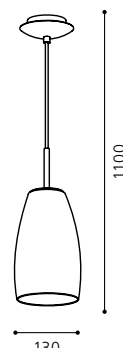

KAMEO 1 + CRASH

01 88234 - KAMEO 1

Hängeleuchte; Stahl, nickel-matt /
Glas Wischtechnik, weiß
pendant lamp; steel, nickel matt /
wipe technique glass, white
lampe suspension; acier, nickel mat /
verre technique à l'essuyé, blanc

H 1100, Ø 90

GL1747, ET0754

05 90532 - CRASH

Hängeleuchte; Stahl, nickel-matt /
Glas Mosaik, satiniert, klar
pendant lamp; steel, nickel matt /
mosaic glass, satinated, clear
lampe suspension; acier, nickel mat /
verre mosaïqué, satiné, clair

H 1100, Ø 130

GL2370

02 88235 - KAMEO 1

Hängeleuchte; Stahl, nickel-matt /
Glas Wischtechnik, weiß
pendant lamp; steel, nickel matt /
wipe technique glass, white
lampe suspension; acier, nickel mat /
verre technique à l'essuyé, blanc

L 905, H 1100

GL1747, ET0754

06 90533 - CRASH

Hängeleuchte; Stahl, nickel-matt /
Glas Mosaik, satiniert, klar
pendant lamp; steel, nickel matt /
mosaic glass, satinated, clear
lampe suspension; acier, nickel mat /
verre mosaïqué, satiné, clair

L 730, B 130, H 1100

GL2370

03 88232 - KAMEO 1

Hängeleuchte; Stahl, nickel-matt /
Glas Wischtechnik, braun
pendant lamp; steel, nickel matt /
wipe technique glass, brown
lampe suspension; acier, nickel mat /
verre technique à l'essuyé, marron

H 1100, Ø 90

GL1746, ET0754

07 90534 - CRASH

Wandleuchte; Stahl, nickel-matt /
Glas Mosaik, satiniert, klar
wall lamp; steel, nickel matt /
mosaic glass, satinated, clear
applique; acier, nickel mat /
verre mosaïqué, satiné, clair

L 130, H 370, A 150

GL2370

04 88233 - KAMEO 1

Hängeleuchte; Stahl, nickel-matt /
Glas Wischtechnik, braun
pendant lamp; steel, nickel matt /
wipe technique glass, brown
lampe suspension; acier, nickel mat /
verre technique à l'essuyé, marron

L 905, H 1100

GL1746, ET0754

Handgemachtes Glas mit
spezieller Wischtechnik.