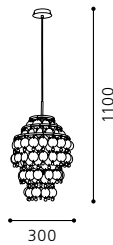

01 90221 - CHIPSY

Deckenleuchte; Stahl, chrom / Muschel, perlmutt, Kristall
ceiling lamp; steel, chrome / shell, pearly, crystal
plafonnier; acier, chrome / coquillage, nacré, cristal
H 395, Ø 380

ET0895

04 90034 - CHIPSY

Wandleuchte; Stahl, chrom / Muschel, perlmutt, Kristall
wall lamp; steel, chrome / shell, pearly, crystal
applique; acier, chrome / coquillage, nacré, cristal
L 300, H 370, A 160

ET0895

02 90032 - CHIPSY

Hängeleuchte; Stahl, chrom / Muschel, perlmutt, Kristall
pendant lamp; steel, chrome / shell, pearly, crystal
lampe suspension; acier, chrome / coquillage, nacré, cristal
H 1100, Ø 300

ET0895

05 90036 - CHIPSY

Stehleuchte; Stahl, chrom / Muschel, perlmutt, Kristall
floor lamp; steel, chrome / shell, pearly, crystal
lampadaire; acier, chrome / coquillage, nacré, cristal
H 1550, Ø 380

ET0895

03 90033 - CHIPSY

Hängeleuchte; Stahl, chrom / Muschel, perlmutt, Kristall
pendant lamp; steel, chrome / shell, pearly, crystal
lampe suspension; acier, chrome / coquillage, nacré, cristal
H 1100, Ø 460

ET0895

06 90035 - CHIPSY

Tischleuchte; Stahl, chrom / Muschel, perlmutt, Kristall
table lamp; steel, chrome / shell, pearly, crystal
lampe de table; acier, chrome / coquillage, nacré, cristal
H 575, Ø 300

ET0895

Elegante Leuchterserie mit hochwertigem Perlmutt- und Kristalldekor.

Elegant lighting series with high quality Mother of pearl and crystal finish.

Série de luminaires élégants avec un décor nacré et cristal haut de gamme.

ET0895