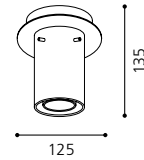

03 91188 - BANTRY

Aufbauleuchte; Stahl, chrom / Glas satiniert, Glas, klar
mounted lamp; steel, chrome / satinated glass, glass, clear
lampe en saillie; acier, chrome / verre satiné, verre, clair
H 135, Ø 125