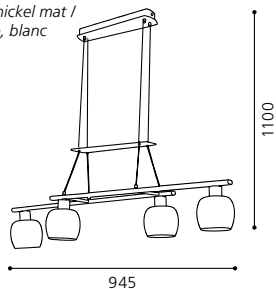

NIZZA

01 88305 - NIZZA

Hängeleuchte; Stahl, nickel-matt /
Glas Wischtechnik, weiß
pendant lamp; steel, nickel matt /
wipe technique glass, white
lampe suspension; acier, nickel mat /
verre technique à l'essuyé, blanc

H 1100, Ø 105

E14 1x 40W

GL1741

03 88308 - NIZZA

Tischleuchte; Stahl, nickel-matt /
Glas Wischtechnik, weiß
table lamp; steel, nickel matt /
wipe technique glass, white
lampe de table; acier, nickel mat /
verre technique à l'essuyé, blanc

H 320, Ø 105; Base: Ø 125

E14 1x 60W

GL1741

02 88306 - NIZZA

Hängeleuchte; Stahl, nickel-matt /
Glas Wischtechnik, weiß
pendant lamp; steel, nickel matt /
wipe technique glass, white
lampe suspension; acier, nickel mat /
verre technique à l'essuyé, blanc

L 945, B 240, H 1100

E14 4x 40W

GL1741