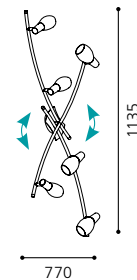

05 89978 - PARMA

Wand-/ Deckenleuchte; Stahl, nickel-matt /
Glas Wischtechnik, weiß
wall / ceiling lamp; steel, nickel matt /
wipe technique glass, white
applique / plafonnier; acier, nickel mat /
verre technique à l'essuyé, blanc

L 1135, B 770

9 002759 899783

G9 6x 9W

GL2180

inklusive Leuchtmittel | bulbs included | ampoules comprises