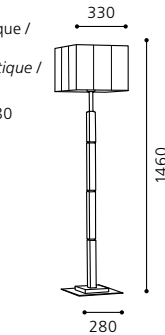

L 330, B 330, H 1460; Base: L 280, B 280

9 002759 883379

E27 1x 60W

S-1960

04 89325 - TOSCA

Deckenleuchte; Stahl, antik-braun /
Zwirnstoff, Glas satiniert, rohweiß
ceiling lamp; steel, brown antique /
sewing cotton, satinated glass, plain white
*plafonnier; acier, marron antique /
matière tissée, verre satiné, blanc écru*