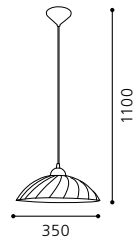

06 82785 - VETRO

Hängeleuchte; Kunststoff, weiß / Glas satiniert
pendant lamp; plastic, white / satinated glass
lampe suspension; plastique, blanc / verre satiné

H 1100, Ø 350

9 002759 827854

E27

1x 100W

GL-452