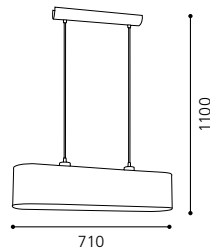

02 91265 - FOLIGNO

Hängeleuchte; Stahl, chrom / Folie, braun
pendant lamp; steel, chrome / foil, brown
lampe suspension; acier, chrome / film, marron

L 710, B 150, H 1100

E27

2x 60W

S-2242

04 91267 - FOLIGNO

Tischleuchte; Stahl, chrom / Folie, braun
table lamp; steel, chrome / foil, brown
lampe de table; acier, chrome / film, marron

H 395, Ø 145, Base: Ø 120

E27

1x 60W

S-2243