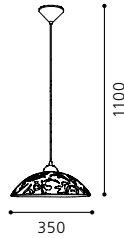

H 1100, Ø 350

9 002759 912376

E27

1x 60W

GL2618

02 90625 - VETRO

Hängeleuchte; Kunststoff, weiß / Glas mit Dekor, Kristall
 pendant lamp; plastic, white / glass with decor, crystal
 lampe suspension; plastique, blanc / verre avec décor, cristal