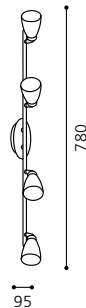

CARIBA

01 91442 - CARIBA

Wand-/ Deckenleuchte; Stahl, nickel-matt, chrom / Glas lackiert, weiß
wall / ceiling lamp; steel, nickel matt, chrome / coated glass, white
applique / plafonnier; acier, nickel mat, chrome / verre laqué, blanc

L 150, B 95

9 002759 914424

G9 1x 40W

GL2564

inklusive Leuchtmittel | bulbs included | ampoules comprises

02 91443 - CARIBA

Wand-/ Deckenleuchte; Stahl, nickel-matt, chrom / Glas lackiert, weiß
wall / ceiling lamp; steel, nickel matt, chrome / coated glass, white
applique / plafonnier; acier, nickel mat, chrome / verre laqué, blanc

L 360, B 95

9 002759 914431

G9 2x 40W

GL2564

inklusive Leuchtmittel | bulbs included | ampoules comprises

03 91444 - CARIBA

Wand-/ Deckenleuchte; Stahl, nickel-matt, chrom / Glas lackiert, weiß
wall / ceiling lamp; steel, nickel matt, chrome / coated glass, white
applique / plafonnier; acier, nickel mat, chrome / verre laqué, blanc

L 780, B 95

9 002759 914448

G9 4x 40W

GL2564

inklusive Leuchtmittel | bulbs included | ampoules comprises

04 91445 - CARIBA

Wand-/ Deckenleuchte; Stahl, nickel-matt, chrom / Glas lackiert, weiß
wall / ceiling lamp; steel, nickel matt, chrome / coated glass, white
applique / plafonnier; acier, nickel mat, chrome / verre laqué, blanc

L 255, H 295

9 002759 914455

G9 3x 40W

GL2564

inklusive Leuchtmittel | bulbs included | ampoules comprises

05 91446 - CARIBA

Wand-/ Deckenleuchte; Stahl, nickel-matt, chrom / Glas lackiert, weiß
wall / ceiling lamp; steel, nickel matt, chrome / coated glass, white
applique / plafonnier; acier, nickel mat, chrome / verre laqué, blanc

L 1890, B 95

9 002759 914462

G9 6x 40W

GL2564

inklusive Leuchtmittel | bulbs included | ampoules comprises