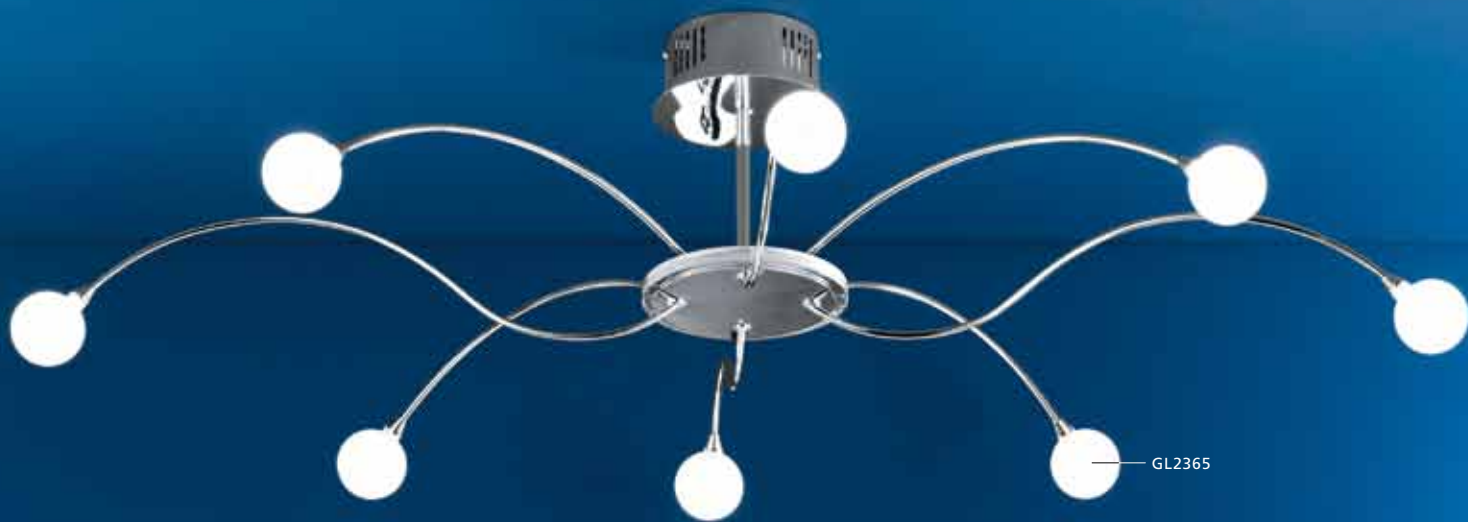

01 90749

02 90519