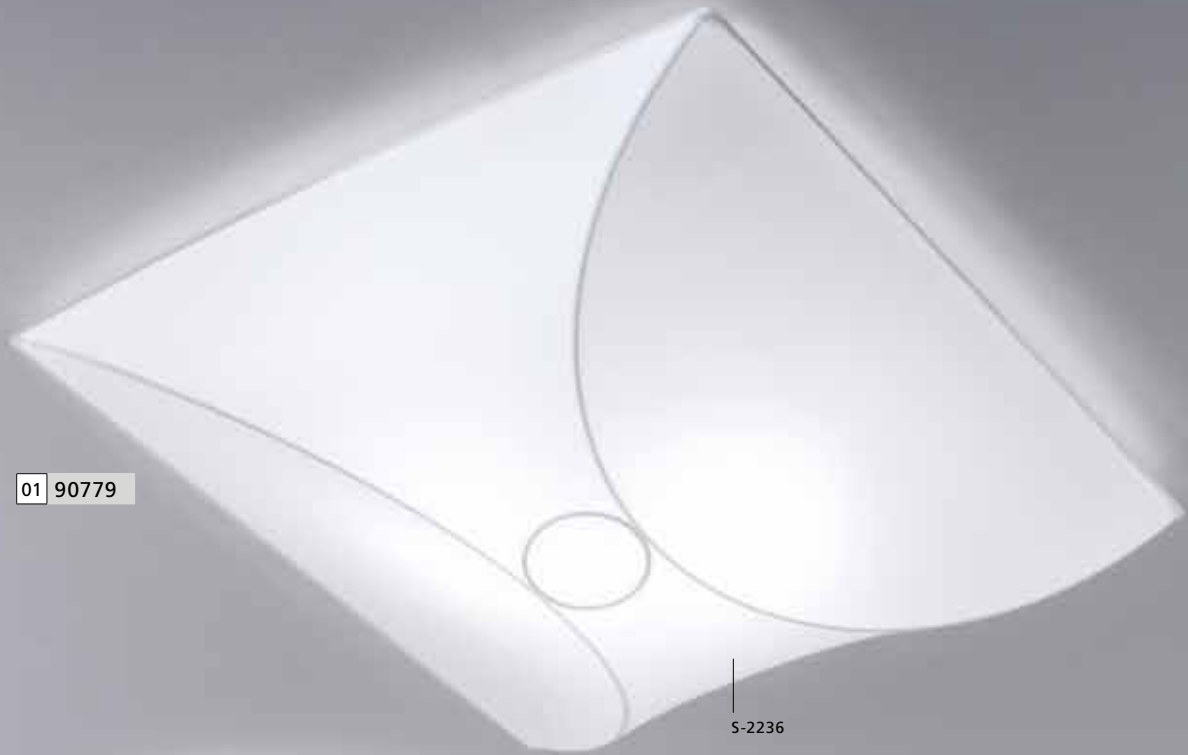

01 90779

S-2236

02 90778

S-2235

03 90777

S-2235