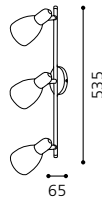

01 88716 - BENITA

Wandleuchte; Stahl, nickel-matt / Glas lackiert
wall lamp; steel, nickel matt / coated glass
applique; acier, nickel mat / verre laqué

L 105, B 65

E14 1x 7W

GL1813

inklusive Leuchtmittel | bulbs included | ampoules comprises

02 88717 - BENITA

Wand-/ Deckenleuchte; Stahl, nickel-matt / Glas lackiert
wall / ceiling lamp; steel, nickel matt / coated glass
applique / plafonnier; acier, nickel mat / verre laqué

L 370, B 65

E14 2x 7W

GL1813

inklusive Leuchtmittel | bulbs included | ampoules comprises

03 88718 - BENITA

Wand-/ Deckenleuchte; Stahl, nickel-matt / Glas lackiert
wall / ceiling lamp; steel, nickel matt / coated glass
applique / plafonnier; acier, nickel mat / verre laqué

L 535, B 65

E14 3x 7W

GL1813

inklusive Leuchtmittel | bulbs included | ampoules comprises

04 88719 - BENITA

Wand-/ Deckenleuchte; Stahl, nickel-matt / Glas lackiert
wall / ceiling lamp; steel, nickel matt / coated glass
applique / plafonnier; acier, nickel mat / verre laqué

L 880, B 65

E14 4x 7W

GL1813

inklusive Leuchtmittel | bulbs included | ampoules comprises

05 88722 - BENITA

Wand-/ Deckenleuchte; Stahl, nickel-matt / Glas lackiert
wall / ceiling lamp; steel, nickel matt / coated glass
applique / plafonnier; acier, nickel mat / verre laqué

L 1670, B 65

E14 6x 7W

GL1813

inklusive Leuchtmittel | bulbs included | ampoules comprises

06 88723 - BENITA

Wand-/ Deckenleuchte; Stahl, nickel-matt / Glas lackiert
wall / ceiling lamp; steel, nickel matt / coated glass
applique / plafonnier; acier, nickel mat / verre laqué

Ø 530, A 142

E14 5x 7W

GL1813

inklusive Leuchtmittel | bulbs included | ampoules comprises