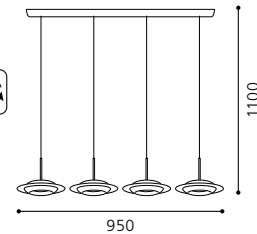

GL2517
inklusive Leuchtmittel | bulbs included | ampoules comprises