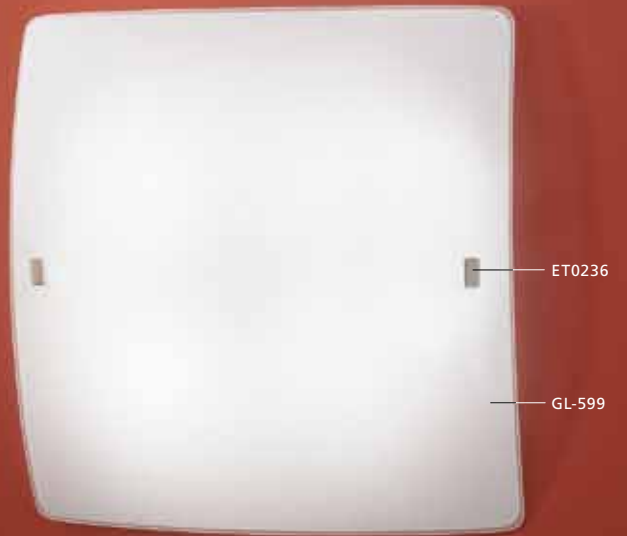

ET0236

GL-599

03 86853

08 83244