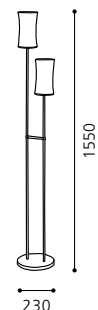

Stehleuchte; Stahl, nickel-matt / Glas opal
 floor lamp; steel, nickel matt / opal glass
 lampadaire; acier, nickel mat / verre opale

H 1550, Base: Ø 230

9 002759 909949

E27 2x 60W

GL1142

03 90992 - NOMO

Wandleuchte; Stahl, nickel-matt / Glas opal
 wall lamp; steel, nickel matt / opal glass
 applique; acier, nickel mat / verre opale