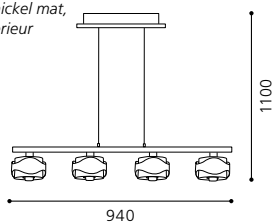

03 88273 - CATWALK

Hängeleuchte; Stahl, nickel-matt,
schwarz glänzend / innen weiß
pendant lamp; steel, nickel matt,
shiny black / white inside
*lampe suspension; acier, nickel mat,
noir brillant / blanc à l'intérieur*

L 940, B 130, H 1100

9 002759 882730

G9

4x 40W

GL1472

inklusive Leuchtmittel | bulbs included | ampoules comprises

04 88274 - CATWALK

Wandleuchte; Stahl, nickel-matt,
schwarz glänzend / innen weiß
wall lamp; steel, nickel matt,
shiny black / white inside
*applique; acier, nickel mat,
noir brillant / blanc à l'intérieur*

L 130, H 125, A 190

9 002759 882747

G9

1x 40W