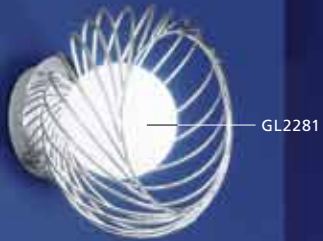

02 90755

05 91166

01 90754

04 91167