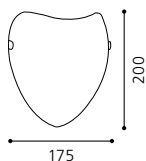

VIVA + VIVA 1 + ALBEDO

01 82083 - VIVA

Wand-/ Deckenleuchte; Stahl, chrom / Glas opal
wall / ceiling lamp; steel, chrome / opal glass
applique / plafonnier; acier, chrome / verre opale

L 175, H 200, A 90

E27 1x 60W

GL-425

04 86086 - ALBEDO

Wandleuchte; Stahl, weiß / Glas satiniert, weiß, blau
wall lamp; steel, white / satinated glass, white, blue
applique; acier, blanc / verre satiné, blanc, bleu

L 300, H 100, A 150

E27 1x 60W

GL1024

02 90416 - VIVA 1

Wandleuchte; Stahl, nickel-matt / Glas, orange
wall lamp; steel, nickel matt / glass, orange
applique; acier, nickel mat / verre, orange

L 175, H 200, A 90

E27 1x 60W

GL2366

05 86081 - ALBEDO

Wand-/ Deckenleuchte; Stahl, weiß / Glas satiniert, klar
wall / ceiling lamp; steel, white / satinated glass, clear
applique / plafonnier; acier, blanc / verre satiné, clair

Ø 315

E27 1x 60W

GL1017

03 86082 - ALBEDO

Wandleuchte; Stahl, weiß / Glas satiniert, klar
wall lamp; steel, white / satinated glass, clear
applique; acier, blanc / verre satiné, clair

L 300, H 100, A 150

E27 1x 60W

GL1022

06 86085 - ALBEDO

Wand-/ Deckenleuchte; Stahl, weiß / Glas satiniert, weiß, blau
wall / ceiling lamp; steel, white / satinated glass, white, blue
applique / plafonnier; acier, blanc / verre satiné, blanc, bleu

Ø 315

E27 1x 60W

GL1019