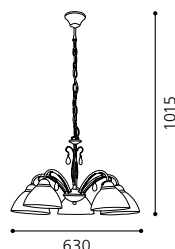

02 88502 - GENUA

Hängeleuchte; Stahl, antik-braun, gold /
Glas Wischtechnik, champagner, Kristall, braun
pendant lamp; steel, brown antique, gold /
wipe technique glass, champagner, crystal, brown
lampe suspension; acier, marron antique, or /
verre technique à l'essuyé, champagne, cristal, marron

H 1015, Ø 630

9 002759 885021

E14 5x 40W

GL1723, GL1724