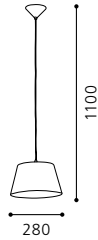

H 1100, Ø 280

9 002759 912628

E27 1x 60W

GL2520

04 90584 - NORIA

Hängeleuchte; Stahl, nickel-matt / Glas satiniert, klar
 pendant lamp; steel, nickel matt / satinated glass, clear
 lampe suspension; acier, nickel mat / verre satiné, clair