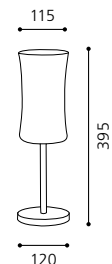

Tischleuchte; Stahl, nickel-matt / Glas opal
 table lamp; steel, nickel matt / opal glass
 lampe de table; acier, nickel mat / verre opale

H 395, Ø 115; Base: 120

9 002759 909932

E27 1x 60W

GL1142

02 90989 - NOMO