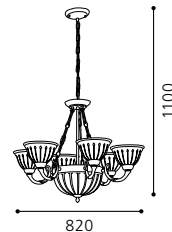

03 90595 - MONSERRAT

Hängeleuchte; Stahl, weiß, gold / Glas geätzt
pendant lamp; steel, white, gold / corroded glass
lampe suspension; acier, blanc, or / verre rouillé

H 1100, Ø 820

E27

8x 60W

GL2535, GL2537