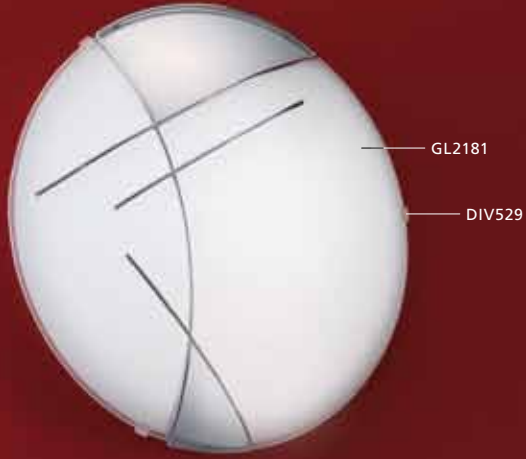

GL2181

DIV529

01 89758