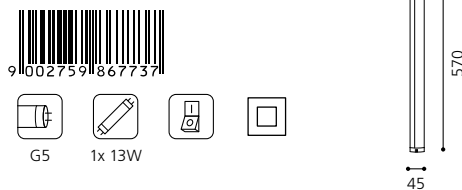

02 86773 - ENJA 5

Wand-/ Deckenleuchte; Kunststoff, weiß / Kunststoff, weiß
wall / ceiling lamp; plastic, white / plastic, white
applique / plafonnier; plastique, blanc / plastique, blanc

L 570, B 23, A 45

inklusive Leuchtmittel | bulbs included | ampoules comprises

03 86774 - ENJA 5

Wand-/ Deckenleuchte; Kunststoff, weiß / Kunststoff, weiß
wall / ceiling lamp; plastic, white / plastic, white
applique / plafonnier; plastique, blanc / plastique, blanc

L 905, B 23, A 45