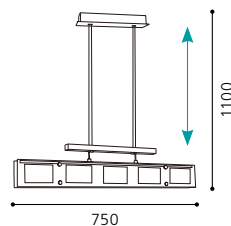

L 750, H 1100

G4

5x 20W

GL2149, M-5959

inklusive Leuchtmittel | bulbs included | ampoules comprises

Durch praktisches Zugpendel in der Höhe verstellbar.

Flexible in height with practical adjustable drawbar

Réglable en hauteur avec un système monte et baisse.