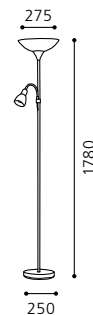

UP 4 + UP 2

01 86656 - UP 4

Stehleuchte; Stahl, nickel-matt / Glas, blau, weiß
floor lamp; steel, nickel matt / glass, blue, white
lampadaire; acier, nickel mat / verre, bleu, blanc

H 1780, Ø 300; Base: Ø 250

9 002759 866563

E27 1x 100W

E14 1x 40W

GL1096, GL2063

04 82842 - UP 2

Stehleuchte; Stahl, nickel-matt / Kunststoff, Glas, weiß
floor lamp; steel, nickel matt / plastic, glass, white
lampadaire; acier, nickel mat / plastique, verre, blanc

H 1780, Ø 275; Base: Ø 250

9 002759 828424

E27 1x 100W

E14 1x 40W

ET0357, GL2060

02 86655 - UP 4

Stehleuchte; Stahl, nickel-matt / Glas, gelb, orange
floor lamp; steel, nickel matt / glass, yellow, orange
lampadaire; acier, nickel mat / verre, jaune, orange

H 1780, Ø 300; Base: Ø 250

9 002759 866556

E27 1x 100W

E14 1x 40W

GL1095, GL2062

05 82844 - UP 2

Stehleuchte; Stahl, brüniert / Kunststoff, Glas, weiß
floor lamp; steel, bronzed / plastic, glass, white
lampadaire; acier, brun / plastique, verre, blanc

H 1780, Ø 275; Base: Ø 250

9 002759 828448

E27 1x 100W

E14 1x 40W

ET0357, GL2060

03 86654 - UP 4

Stehleuchte; Stahl, nickel-matt / Glas, rot, orange
floor lamp; steel, nickel matt / glass, red, orange
lampadaire; acier, nickel mat / verre, rouge, orange

H 1780, Ø 300; Base: Ø 250

9 002759 866549

E27 1x 100W

E14 1x 40W

GL1094, GL2061

06 82843 - UP 2

Stehleuchte; Stahl, messing-matt / Kunststoff, Glas, weiß
floor lamp; steel, brass matt / plastic, glass, white
lampadaire; acier, laiton mat / plastique, verre, blanc

H 1780, Ø 275; Base: Ø 250

9 002759 828431

E27 1x 100W

E14 1x 40W

ET0357, GL2060