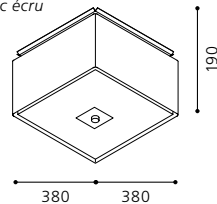

04 89325 - TOSCA

Deckenleuchte; Stahl, antik-braun /
Zwirnstoff, Glas satiniert, rohweiß
ceiling lamp; steel, brown antique /
sewing cotton, satinated glass, plain white
*plafonnier; acier, marron antique /
matière tissée, verre satiné, blanc écru*

L 380, B 380, H 190

9 002759 893255

E27 2x 60W

S-2067, GL2004, ET0843, ET0468