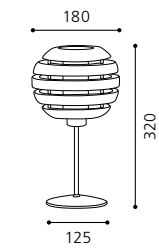

Tischleuchte; Alu gebürstet / Glas satiniert
 table lamp; aluminium brushed / satinated glass
 lampe de table; aluminium brosse / verre satiné

H 320, Ø 180, Base: Ø 125

E14 1x 40W

GL1377

03 88295 - MERCUR