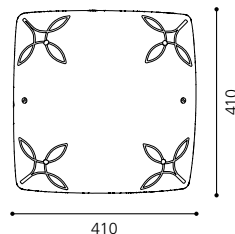

410

02 91257 - CORRIENTE

Wand-/ Deckenleuchte; Stahl, weiß, nickel-matt /
Glas lackiert, weiß, klar
wall / ceiling lamp; steel, white, nickel matt /
glass coated, white, clear
applique / plafonnier; acier, blanc, nickel mat /
verre laqué, blanc, clair

L 380, H 380, A 90

9 002759 912574

E27 2x 60W

GL2516, ET1076