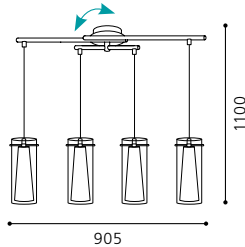

03 90306 - PINTO NERO

Hängeleuchte; Stahl, nickel-matt / Rauchglas, Glas opal
pendant lamp; steel, nickel matt / smoked glass, opal glass
lampe suspension; acier, nickel mat / verre fumé, verre opale

L 905, H 1100

9 002759 903060

E27 4x 60W

GL2336, GL2261, ET0900