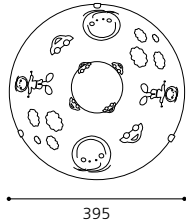

03 88972 - JUNIOR 2

Wand- / Deckenleuchte; Stahl, weiß / Glas satiniert, Motiv Junge
wall / ceiling lamp; steel, white / satinated glass, design „boy“
applique / plafonnier; acier, blanc / verre satiné, motif « garçon »

Ø 395

GL1888