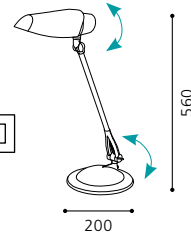

05 90877 - REHA

Tischleuchte; Kunststoff, Stahl, silber, orange
table lamp; plastic, steel, silver, orange
lampe de table; plastique, acier, argent, orange

H 560; Base: Ø 200