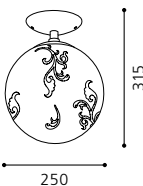

REBECCA + RONDO

01 90741 - REBECCA

Hängeleuchte; Stahl, Kunststoff, nickel-matt, silber / Glas mit Dekor, weiß
pendant lamp; steel, plastic, nickel matt, silver / glass with decor, white
lampe suspension; acier, plastique, nickel mat, argent / verre avec décor, blanc

H 1100, Ø 200

9 002759 90741 9

E27 1x 60W

GL2421

04 90744 - REBECCA

Tischleuchte; Stahl, silber / Glas mit Dekor, weiß
table lamp; steel, silver / glass with decor, white
lampe de table; acier, argent / verre avec décor, blanc

H 200, Ø 200

9 002759 90744 0

E27 1x 60W

GL2421

02 90742 - REBECCA

Hängeleuchte; Stahl, Kunststoff, nickel-matt, silber / Glas mit Dekor, weiß
pendant lamp; steel, plastic, nickel matt, silver / glass with decor, white
lampe suspension; acier, plastique, nickel mat, argent / verre avec décor, blanc

H 1100, Ø 250

9 002759 90742 6

E27 1x 60W

GL2422

05 90745 - REBECCA

Tischleuchte; Stahl, silber / Glas mit Dekor, weiß
table lamp; steel, silver / glass with decor, white
lampe de table; acier, argent / verre avec décor, blanc

H 250, Ø 250

9 002759 90745 7

E27 1x 60W

GL2422

03 90743 - REBECCA

Hängeleuchte; Stahl, Kunststoff, nickel-matt, silber / Glas mit Dekor, weiß
pendant lamp; steel, plastic, nickel matt, silver / glass with decor, white
lampe suspension; acier, plastique, nickel mat, argent / verre avec décor, blanc

H 1100, Ø 300

9 002759 90743 3

E27 1x 60W

GL2423

06 91592 - RONDO

Deckenleuchte; Stahl, nickel-matt / Glas bedruckt, weiß
ceiling lamp; steel, nickel matt / printed glass, white
plafonnier; acier, nickel mat / verre imprimé, blanc

H 315, Ø 250

9 002759 91592 6

E27 1x 60W

GL2422