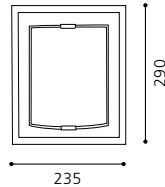

L 235, B 290, A 85

E27

1x 60W

GL2574, GL2575

03 91208 - ZEMO 1

Wand-/ Deckenleuchte; Stahl / Glas, weiß, satiniert, klar
wall / ceiling lamp; steel / glass, white, satinated, clear
applique / plafonnier; acier / verre, blanc, satiné, clair