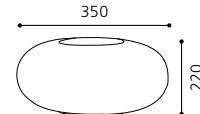

01 86811 - OPTICA

Wand-/ Deckenleuchte; Stahl, nickel-matt / Glas opal
wall / ceiling lamp; steel, nickel matt / opal glass
applique / plafonnier; acier, nickel mat / verre opale
H 160, Ø 280

E27 2x 60W

GL1139, ET0467, ET0468

02 86812 - OPTICA

Wand-/ Deckenleuchte; Stahl, nickel-matt / Glas opal
wall / ceiling lamp; steel, nickel matt / opal glass
applique / plafonnier; acier, nickel mat / verre opale
H 210, Ø 350

E27 2x 60W

GL1140, ET0467, ET0468

03 86813 - OPTICA

Hängeleuchte; Stahl, nickel-matt / Glas opal
pendant lamp; steel, nickel matt / opal glass
lampe suspension; acier, nickel mat / verre opale
H 1100, Ø 280

E27 2x 60W

GL1139, ET0467, ET0468

04 86814 - OPTICA

Hängeleuchte; Stahl, nickel-matt / Glas opal
pendant lamp; steel, nickel matt / opal glass
lampe suspension; acier, nickel mat / verre opale
H 1100, Ø 350

E27 2x 60W

GL1140, ET0467, ET0468

05 86815 - OPTICA

Hängeleuchte; Stahl, nickel-matt / Glas opal
pendant lamp; steel, nickel matt / opal glass
lampe suspension; acier, nickel mat / verre opale
H 1100, Ø 450

E27 2x 60W

GL1141, ET0467, ET0468

06 86816 - OPTICA

Tischleuchte; Stahl, nickel-matt / Glas opal
table lamp; steel, nickel matt / opal glass
lampe de table; acier, nickel mat / verre opale
H 460, Ø 280

E27 2x 60W

GL1139, ET0467, ET0468

07 86817 - OPTICA

Stehleuchte; Stahl, nickel-matt / Glas opal
floor lamp; steel, nickel matt / opal glass
lampadaire; acier, nickel mat / verre opale
H 1570, Ø 350

E27 2x 60W

GL1140, ET0467, ET0468

08 86818 - OPTICA

Tischleuchte; Stahl, nickel-matt / Glas opal
table lamp; steel, nickel matt / opal glass
lampe de table; acier, nickel mat / verre opale
H 170, Ø 280

E27 2x 60W

GL1139, ET0467, ET0468

09 86819 - OPTICA