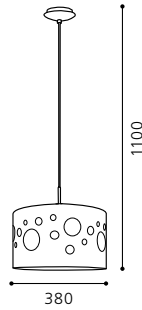

PERGA + FEDRA + PERGA 1

01 89184 - PERGA

Hängeleuchte; Stahl, nickel-matt / Textil, schwarz, Glitzerfolie, weiß
pendant lamp; steel, nickel matt / fabric, black, glittering foil, white
lampe suspension; acier, nickel mat / tissu, noir, papier brillant, blanc

H 1100, Ø 380

9 002759 891848

E27 1x 100W

S-2027, S-2029