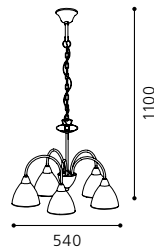

DIONIS

Hängeleuchte
pendant lamp
lampe suspension
H 1100, Ø 540

GL2197

01 89891

Stahl, nickel-matt /
Glas alabaster, weiß
steel, nickel matt /
alabaster glass, white
acier, nickel mat /
verre albâtre, blanc

02 89894

Stahl, brüniert /
Glas alabaster, weiß
steel, bronzed /
alabaster glass, white
acier, brun /
verre albâtre, blanc

03 89897

Stahl, rostfarben /
Glas alabaster, weiß
steel, rust /
alabaster glass, white
acier, rouille /
verre albâtre, blanc