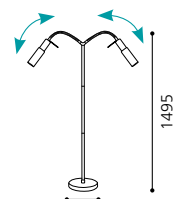

GL2188

inklusive Leuchtmittel | bulbs included | ampoules comprises