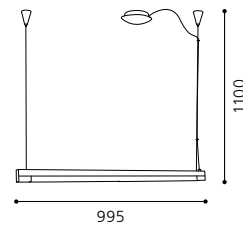

03 89036 - TRAMP

Hängeleuchte; Alu gebürstet / Kunststoff, weiß
pendant lamp; aluminium brushed / plastic, white
lampe suspension; aluminium brossé / plastique, blanc

L 995, H 1100

G5 1x 21W

ET0789

inklusive Leuchtmittel | bulbs included | ampoules comprises