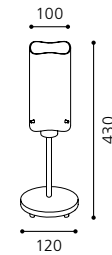

FELICE

01 90338 - FELICE

Hängeleuchte; Stahl, nickel-matt / Glas satiniert, klar
pendant lamp; steel, nickel matt / satinated glass, clear
lampe suspension; acier, nickel mat / verre satiné, clair

H 1100, Ø 100

E27 1x 60W

GL2341, ET0946

02 90339 - FELICE

Hängeleuchte; Stahl, nickel-matt / Glas satiniert, klar
pendant lamp; steel, nickel matt / satinated glass, clear
lampe suspension; acier, nickel mat / verre satiné, clair

L 710, B 100, H 1100

E27 3x 60W

GL2341, ET0946

03 90341 - FELICE

Wandleuchte; Stahl, nickel-matt / Glas satiniert, klar
wall lamp; steel, nickel matt / satinated glass, clear
applique; acier, nickel mat / verre satiné, clair

L 100, H 395, A 135

E27 1x 60W

GL2341, ET0946

04 90342 - FELICE

Tischleuchte; Stahl, nickel-matt / Glas satiniert, klar
table lamp; steel, nickel matt / satinated glass, clear
lampe de table; acier, nickel mat / verre satiné, clair

H 430, Ø 100; Base: Ø 120

E27 1x 60W

GL2341, ET0946