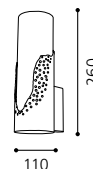

NABELLA

01 91422 - NABELLA

Hängeleuchte; Stahl, creme-gold / Glas gekalkt, beige
pendant lamp; steel, gold creme / limed glass, beige
lampe suspension; acier, or crème / verre chaulé, beige

H 1100, Ø 110; Base: Ø 125

9 002759 914226

E27

1x 60W

GL2660

04 91424 - NABELLA

Wandleuchte; Stahl, creme-gold / Glas gekalkt, beige
wall lamp; steel, gold creme / limed glass, beige
applique; acier, or crème / verre chaulé, beige

L 85, H 260, A 110

9 002759 914240

E27

1x 60W

GL2661

02 91423 - NABELLA

Hängeleuchte; Stahl, creme-gold / Glas gekalkt, beige
pendant lamp; steel, gold creme / limed glass, beige
lampe suspension; acier, or crème / verre chaulé, beige

L 710, B 110, H 1100

9 002759 914233

E27

3x 60W

GL2660

05 91425 - NABELLA

Tischleuchte; Stahl, creme-gold / Glas gekalkt, beige
table lamp; steel, gold creme / limed glass, beige
lampe de table; acier, or crème / verre chaulé, beige

H 290, Ø 120

9 002759 914257

E27

1x 60W

GL2660

03 91407 - NABELLA

Wand-/ Deckenleuchte; Stahl,
creme-gold / Glas gekalkt, beige
wall / ceiling lamp; steel,
gold creme / limed glass, beige
*applique / plafonnier; acier,
or crème / verre chaulé, beige*

Ø 395, A 95

9 002759 914073

E27

2x 60W

GL2698