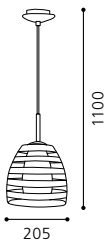

FARGO + SIREN

01 87489 - FARGO

Hängeleuchte; Stahl, nickel-matt / Glas opal, Glas rot
pendant lamp; steel, nickel matt / opal glass, red glass
lampe suspension; acier, nickel mat / verre opale, verre rouge

H 1100, Ø 205

9 002759 874896

E27 1x 100W

GL1433, GL1430

04 87492 - FARGO

Hängeleuchte; Stahl, nickel-matt / Glas opal, Glas grün
pendant lamp; steel, nickel matt / opal glass, green glass
lampe suspension; acier, nickel mat / verre opale, verre vert

H 1100, Ø 205

9 002759 874926

E27 1x 100W

GL1433, GL1432

02 87491 - FARGO

Hängeleuchte; Stahl, nickel-matt / Glas opal, Glas blau
pendant lamp; steel, nickel matt / opal glass, blue glass
lampe suspension; acier, nickel mat / verre opale, verre bleu

H 1100, Ø 205

9 002759 874919

E27 1x 100W

GL1433, GL1431

05 88865 - SIREN

Hängeleuchte; Alu gebürstet, silber
pendant lamp; aluminium brushed, silver
lampe suspension; aluminium brossé, argent

H 1100, Ø 205

9 002759 888657

E27 1x 100W

03 88853 - FARGO

Hängeleuchte; Stahl, nickel-matt / Glas opal,
Glas satiniert, klar
pendant lamp; steel, nickel matt / opal glass,
satinated glass, clear
lampe suspension; acier, nickel mat / verre opale,
verre satiné, clair

H 1100, Ø 205

9 002759 888534

E27 1x 60W

GL1433, GL1849