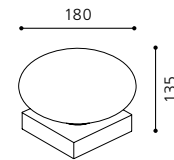

01 89318 - ETOO

Hängeleuchte; Stahl, nickel-matt / Glas opal
pendant lamp; steel, nickel matt / opal glass
lampe suspension; acier, nickel mat / verre opale

L 810, H 1100

E14 3x 40W

GL1748

03 89321 - ETOO

Wand-/ Deckenleuchte; Stahl, nickel-matt / Glas opal
wall / ceiling lamp; steel, nickel matt / opal glass
applique / plafonnier; acier, nickel mat / verre opale

Ø 180, A 135

E14 1x 40W

GL2144

02 89319 - ETOO

Hängeleuchte; Stahl, nickel-matt / Glas opal
pendant lamp; steel, nickel matt / opal glass
lampe suspension; acier, nickel mat / verre opale

L 1110, H 1100

E14 4x 40W

GL1748

04 89322 - ETOO

Tischleuchte; Stahl, nickel-matt / Glas opal
table lamp; steel, nickel matt / opal glass
lampe de table; acier, nickel mat / verre opale

H 135, Ø 180

E14 1x 40W

GL2144