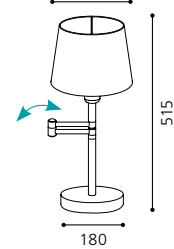

SANTANDER + JADA

01 89458 - SANTANDER

Stehleuchte; Stahl, nickel-matt / Textil, weiß
floor lamp; steel, nickel matt / fabric, white
lampadaire; acier, nickel mat / tissu, blanc
H 1550, Ø 300, Base: Ø 280

S-2076

04 91409 - JADA

Stehleuchte; Stahl, chrom / Kunststoff, weiß
floor lamp; steel, chrome / plastic, white
lampadaire; acier, chrome / plastique, blanc
L 465, H 1355, Base: Ø 250

S-2253

02 89457 - SANTANDER

Tischleuchte; Stahl, nickel-matt / Textil, weiß
table lamp; steel, nickel matt / fabric, white
lampe de table; acier, nickel mat / tissu, blanc
H 515, Ø 245, Base: Ø 180

S-2075

05 91408 - JADA

Tischleuchte; Stahl, chrom / Kunststoff, weiß
table lamp; steel, chrome / plastic, white
lampe de table; acier, chrome / plastique, blanc
L 310, H 370, Base: Ø 155

S-2252

03 89456 - SANTANDER

Wandleuchte; Stahl, nickel-matt / Textil, weiß
wall lamp; steel, nickel matt / fabric, white
applique; acier, nickel mat / tissu, blanc
L 245, H 290, A 605

S-2075

Elegante Leuchtenserie mit
plissiertem Schirm.

Elegant lighting series with
pleated shade.

Série de luminaires élégantes avec
abat-jour plisser.

04 05