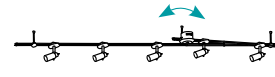

GY6,35 5x 35W