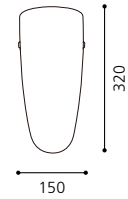

BERGAMO

01 90137 - BERGAMO

Hängeleuchte; Stahl, nickel-matt / Glas bedruckt, weiß
pendant lamp; steel, nickel matt / printed glass, white
lampe suspension; acier, nickel mat / verre imprimé, blanc

H 1100, Ø 130

9 002759 901370

E27

1x 60W

GL2286

03 90139 - BERGAMO

Wandleuchte; Stahl, nickel-matt / Glas bedruckt, weiß
wall lamp; steel, nickel matt / printed glass, white
applique; acier, nickel mat / verre imprimé, blanc

L 150, H 320, A 85

9 002759 901394

E27

1x 60W

GL2287

02 90138 - BERGAMO

Hängeleuchte; Stahl, nickel-matt / Glas bedruckt, weiß
pendant lamp; steel, nickel matt / printed glass, white
lampe suspension; acier, nickel mat / verre imprimé, blanc

L 765, H 1100

9 002759 901387

E27

3x 60W

GL2286

04 90141 - BERGAMO

Tischleuchte; Stahl, nickel-matt / Glas bedruckt, weiß
table lamp; steel, nickel matt / printed glass, white
lampe de table; acier, nickel mat / verre imprimé, blanc

H 460, Ø 130

9 002759 901417

E27

1x 60W

GL2302

Moderne Leuchtenserie mit geschmackvoller Musterung.

Contemporary lighting series with tasteful decorative patterns.

Série de luminaires modernes avec une ornementation ravissante.