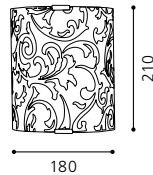

GRAFIK

01 83132 - GRAFIK

Wand-/ Deckenleuchte; Stahl / Glas satiniert,
Motiv Linien
wall / ceiling lamp; steel / satinated glass,
design „lines“
applique / plafonnier; acier / verre satiné,
motif « lignes »

L 180, H 210, A 85

9 002759 831325

E27 1x 60W

GL-576

04 91244 - GRAFIK

Wand-/ Deckenleuchte; Stahl / Glas satiniert,
Motiv Floral
wall / ceiling lamp; steel / satinated glass,
design „floral“
applique / plafonnier; acier / verre satiné,
motif « floral »

L 280, H 290, A 85

9 002759 912444

E27 1x 60W

GL2622

02 83131 - GRAFIK

Wand-/ Deckenleuchte; Stahl / Glas satiniert,
Motiv Linien
wall / ceiling lamp; steel / satinated glass,
design „lines“
applique / plafonnier; acier / verre satiné,
motif « lignes »

L 280, H 290, A 85

9 002759 831318

E27 1x 60W

GL-575

05 83134 - GRAFIK

Wand-/ Deckenleuchte; Stahl / Glas satiniert,
Motiv Quadrat/Welle
wall / ceiling lamp; steel / satinated glass,
design „square/wave“
applique / plafonnier; acier / verre satiné,
motif « carrés/vagues »

L 180, H 210, A 85

9 002759 831349

E27 1x 60W

GL-578

03 91245 - GRAFIK

Wand-/ Deckenleuchte; Stahl / Glas satiniert,
Motiv Floral
wall / ceiling lamp; steel / satinated glass,
design „floral“
applique / plafonnier; acier / verre satiné,
motif « floral »

L 180, H 210, A 85

9 002759 912451

E27 1x 60W

GL2623

06 83133 - GRAFIK

Wand-/ Deckenleuchte; Stahl / Glas satiniert,
Motiv Quadrat/Welle
wall / ceiling lamp; steel / satinated glass,
design „square/wave“
applique / plafonnier; acier / verre satiné,
motif « carrés/vagues »

L 280, H 290, A 85

9 002759 831332

E27 1x 60W

GL-577