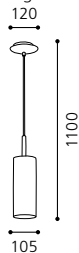

TROY 1

01 83202 - TROY 1

Hängeleuchte; Stahl, nickel-matt / Glas, rot-orange
pendant lamp; steel, nickel matt / glass, red-orange
lampe suspension; acier, nickel mat / verre, rouge-orange
H 1100, Ø 105; Base: Ø 120

E27 1x 60W

GL-585

02 83203 - TROY 1

Hängeleuchte; Stahl, nickel-matt / Glas, rot-orange
pendant lamp; steel, nickel matt / glass, red-orange
lampe suspension; acier, nickel mat / verre, rouge-orange
L 720, B 105, H 1100

E27 3x 60W

GL-585

03 83204 - TROY 1

Wandleuchte; Stahl, nickel-matt / Glas, rot-orange
wall lamp; steel, nickel matt / glass, red-orange
applique; acier, nickel mat / verre, rouge-orange
L 180, H 300, A 75

E14 1x 60W

GL-586, ET0293

04 83205 - TROY 1

Tischleuchte; Stahl, nickel-matt / Glas, rot-orange
table lamp; steel, nickel matt / glass, red-orange
lampe de table; acier, nickel mat / verre, rouge-orange
H 460, Ø 105; Base: Ø 120

E27 1x 100W

GL-585

05 83206 - TROY 1

Stehleuchte; Stahl, nickel-matt / Glas, rot-orange
floor lamp; steel, nickel matt / glass, red-orange
lampadaire; acier, nickel mat / verre, rouge-orange
H 1530, Ø 105; Base: Ø 200

E27 1x 100W

GL-585