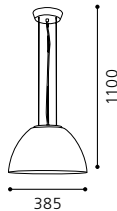

BIBRO + KIM 3 + ANDRIA + LIGO

01 90295 - BIBRO

Hängeleuchte; Stahl, nickel-matt / Glas satiniert, lackiert
pendant lamp; steel, nickel matt / satinated, coated glass
lampe suspension; acier, nickel mat / verre satiné, laqué

H 1100, Ø 385

E27

1x 20W

GL2344

inklusive Leuchtmittel | bulbs included | ampoules comprises

02 89866 - BIBRO

Hängeleuchte; Stahl, nickel-matt /
Glas Wischtechnik, weiß
pendant lamp; steel, nickel matt /
wipe technique glass, white
*lampe suspension; acier, nickel mat /
verre technique à l'essuyé, blanc*

H 1100, Ø 395

E27

1x 20W

GL2346

inklusive Leuchtmittel | bulbs included | ampoules comprises

03 89549 - KIM 3

Hängeleuchte; Stahl, nickel-matt / Glas satiniert
pendant lamp; steel, nickel matt / satinated glass
lampe suspension; acier, nickel mat / verre satiné

L 650, B 215, H 1100

E27

2x 22W

GL2166, GL2167, GL2168

inklusive Leuchtmittel | bulbs included | ampoules comprises

04 89481 - ANDRIA

Hängeleuchte; Alu, Stahl / Glas geätzt, lackiert
pendant lamp; aluminium, steel / corroded, coated glass
lampe suspension; aluminium, acier / verre rouillé, laqué

H 2000, Ø 385

E27

1x 100W

GL2227

05 90559 - LIGO

Hängeleuchte; Alu gebürstet, Stahl /
Glas satiniert, lackiert
pendant lamp; aluminium brushed, steel /
satinated, coated glass
*lampe suspension; aluminium brossé, acier /
verre satiné, laqué*

H 1100, Ø 495

E14

3x 40W

GL2528

Handgemachtes Glas mit
spezieller Wischtechnik.

Handmade glass with special
wipe technique glass.

Verre de luxe fait main avec
technique à l'essuyé.