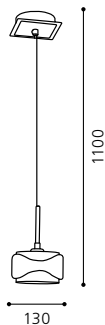

CATWALK

01 88271 - CATWALK

Hängeleuchte; Stahl, nickel-matt,
schwarz glänzend / innen weiß
pendant lamp; steel, nickel matt,
shiny black / white inside
*lampe suspension; acier, nickel mat,
noir brillant / blanc à l'intérieur*

H 1100, Ø 130

9 002759 882716

G9

1x 40W