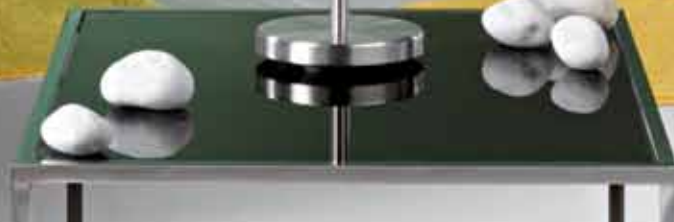

ALMERA 1

01 90073 - ALMERA 1

Hängeleuchte; Stahl, nickel-matt / Glas lackiert, weiß
 pendant lamp; steel, nickel matt / coated glass, white
 lampe suspension; acier, nickel mat / verre laqué, blanc

H 1100, Ø 110