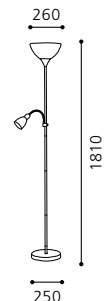

04 90231 - UP-ECO

Stehleuchte; Stahl, brüniert / Glas, weiß
floor lamp; steel, bronzed / glass, white
lampadaire; acier, brun / verre, blanc
H 1810, Ø 260; Base: Ø 250

E27 1x 18W

E14 1x 9W

GL2288, GL2298

inklusive Leuchtmittel | bulbs included | ampoules comprises