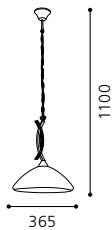

01 91432 - VINOVO

Hängeleuchte; Stahl, dunkelbraun / Glas alabaster, weiß
pendant lamp; steel, dark brown / alabaster glass, white
lampe suspension; acier, marron foncé / verre albâtre, blanc

H 1100, Ø 365

9 002759 914325

E27

1x 60W

GL2645

365

03 91434 - VINOVO

Wandleuchte; Stahl, dunkelbraun / Glas alabaster, weiß
wall lamp; steel, dark brown / alabaster glass, white
applique; acier, marron foncé / verre albâtre, blanc

L 250, H 425, A 255

9 002759 914349

E27

1x 60W

GL2646

255

02 91433 - VINOVO

Hängeleuchte; Stahl, dunkelbraun / Glas alabaster, weiß
pendant lamp; steel, dark brown / alabaster glass, white
lampe suspension; acier, marron foncé / verre albâtre, blanc

L 770, B 250, H 1100

9 002759 914332

E27

2x 60W

GL2646

770

04 91435 - VINOVO

Tischleuchte; Stahl, dunkelbraun / Glas alabaster, weiß
table lamp; steel, dark brown / alabaster glass, white
lampe de table; acier, marron foncé / verre albâtre, blanc

H 440, Ø 250

9 002759 914356

E27

1x 60W

GL2646

250