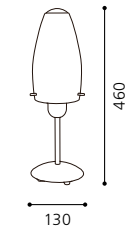

Moderne Leuchtenserie mit geschmackvoller Musterung.

Contemporary lighting series with tasteful decorative patterns.

Série de luminaires modernes avec une ornementation ravissante.