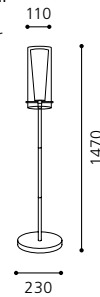

PINTO

01 89832 - PINTO

Hängeleuchte; Stahl, chrom / Glas opal, Glas, klar
pendant lamp; steel, chrome / opal glass, glass, clear
lampe suspension; acier, chrome / verre opale, verre, clair

H 1100, Ø 110

GL2260, GL2261, ET0900

04 89836 - PINTO

Stehleuchte; Stahl, chrom / Glas opal, Glas, klar
floor lamp; steel, chrome / opal glass, glass, clear
lampadaire; acier, chrome / verre opale, verre, clair

H 1470, Ø 110; Base: Ø 230

GL2260, GL2261, ET0900

02 89833 - PINTO

Hängeleuchte; Stahl, chrom / Glas opal, Glas, klar
pendant lamp; steel, chrome / opal glass, glass, clear
lampe suspension; acier, chrome / verre opale, verre, clair

L 725, H 1100

GL2260, GL2261, ET0900

05 89835 - PINTO

Tischleuchte; Stahl, chrom / Glas opal, Glas, klar
table lamp; steel, chrome / opal glass, glass, clear
lampe de table; acier, chrome / verre opale, verre, clair

H 500, Ø 110; Base: Ø 155

GL2260, GL2261, ET0900

03 89834 - PINTO

Hängeleuchte; Stahl, chrom / Glas opal, Glas, klar
pendant lamp; steel, chrome / opal glass, glass, clear
lampe suspension; acier, chrome / verre opale, verre, clair

L 905, H 1100

GL2260, GL2261, ET0900