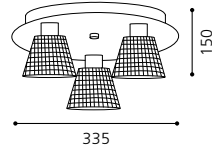

FOSSANO

01 90333 - FOSSANO

Deckenleuchte; Stahl, dunkel brüniert / Keramik, weiß
ceiling lamp; steel, dark bronzed / ceramic, white
plafonnier; acier, brun foncé / céramique, blanc
Ø 335, A 150

ET0909

04 90336 - FOSSANO

Wandleuchte; Stahl, dunkel brüniert / Keramik, weiß
wall lamp; steel, dark bronzed / ceramic, white
applique; acier, brun foncé / céramique, blanc
L 120, H 190, A 180

ET0909

02 90334 - FOSSANO

Hängeleuchte; Stahl, dunkel brüniert / Keramik, weiß
pendant lamp; steel, dark bronzed / ceramic, white
lampe suspension; acier, brun foncé / céramique, blanc
L 525, H 1100

ET0909

05 90337 - FOSSANO

Tischleuchte; Stahl, dunkel brüniert / Keramik, weiß
table lamp; steel, dark bronzed / ceramic, white
lampe de table; acier, brun foncé / céramique, blanc
L 175, H 375; Base: Ø 135

ET0909

03 90225 - FOSSANO

Hängeleuchte; Stahl, dunkel brüniert / Keramik, weiß
pendant lamp; steel, dark bronzed / ceramic, white
lampe suspension; acier, brun foncé / céramique, blanc
L 940, H 1100

ET0909

Rustikale Leuchtenserie mit besonderen Keramikschirmen.

Rustic lighting series with special ceramic shades.

Série de luminaires rustiques avec un abat-jour céramique extraordinaire.