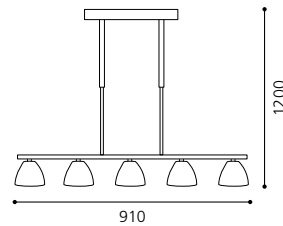

05 90079 - ACENTO

Hängeleuchte; Stahl, chrom / Glas opal, Glas irisierend
pendant lamp; steel, chrome / opal glass, iridescent glass
lampe suspension; acier, chrome / verre opale, verre irisé
L 910, H 1200

G9 5x 40W

GL2274, GL1476

inklusive Leuchtmittel | bulbs included | ampoules comprises

03 90078 - ACENTO

Deckenleuchte; Stahl, chrom / Glas opal, Glas irisierend
ceiling lamp; steel, chrome / opal glass, iridescent glass
plafonnier; acier, chrome / verre opale, verre irisé
H 125, Ø 110; Base: Ø 120

G9 1x 40W