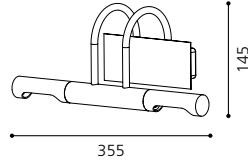

DOREEN + TRON + GRANADA + GRANADA 1

01 91556 - DOREEN

Spiegelleuchte; Stahl, chrom
mirror lamp; steel, chrome
lampe miroir; acier, chrome

L 355, H 145, A 130

G9

2x 40W

inklusive Leuchtmittel | bulbs included | ampoules comprises

02 91558 - DOREEN

Spiegelleuchte; Stahl, messing-matt
mirror lamp; steel, brass matt
lampe miroir; acier, laiton mat

L 355, H 145, A 130

G9

2x 40W