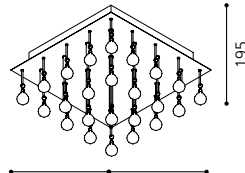

04 89779 - SORAYA

Deckenleuchte; Stahl, chrom / Kristall
ceiling lamp; steel, chrome / crystal
plafonnier; acier, chrome / cristal
L 390, B 390, A 195