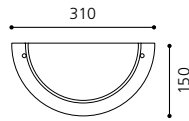

UFO 1

01 3893 - UFO 1

Wandleuchte; Holz, Eiche / Glas satiniert, klar
wall lamp; wood, oak / satinated glass, clear
applique; bois, chêne / verre satiné, clair

L 310, H 150