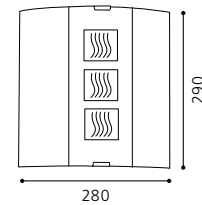

06 83133 - GRAFIK

Wand-/ Deckenleuchte; Stahl / Glas satiniert,
Motiv Quadrat/Welle
wall / ceiling lamp; steel / satinated glass,
design „square/wave“
applique / plafonnier; acier / verre satiné,
motif « carrés/vagues »

L 280, H 290, A 85

9 002759 831332

E27 1x 60W