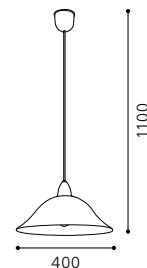

09 3403 - ALLA

Hängeleuchte; Kunststoff, weiß, Holz,
Erle / Glas alabaster, braun
pendant lamp; plastic, white, wood,
alder / alabaster glass, brown
lampe suspension; plastique, blanc, bois,
aulne / verre albâtre, marron

H 1100, Ø 400

9 002759 340308

E27 1x 100W

GLA621