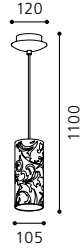

H 1100, Ø 105; Base: Ø 120

9 002759 900472

E27 1x 60W

GL2277

04 90051 - AMADORA

Tischleuchte; Stahl, nickel-matt / Glas bedruckt, weiß
 table lamp; steel, nickel matt / printed glass, white
lampe de table; acier, nickel mat / verre imprimé, blanc