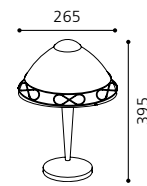

BALSAMO

01 90731 - BALSAMO

Hängeleuchte; Stahl, antik-braun /
Glas satiniert, scavo braun
pendant lamp; steel, brown antique /
satinated glass, scavo brown
lampe suspension; acier, marron antique /
verre satiné, scavo marron

H 780, Ø 365

GL2430

04 90735 - BALSAMO

Wandleuchte; Stahl, antik-braun /
Glas satiniert, scavo braun
wall lamp; steel, brown antique /
satinated glass, scavo brown
applique; acier, marron antique /
verre satiné, scavo marron

L 300, H 100, A 150

GL-630

02 90732 - BALSAMO

Wand- / Deckenleuchte; Stahl, antik-braun /
Glas satiniert, scavo braun
wall / ceiling lamp; steel, brown antique /
satinated glass, scavo brown
applique / plafonnier; acier, marron antique /
verre satiné, scavo marron

Ø 315, A 100

GL-631

05 90736 - BALSAMO

Tischleuchte; Stahl, antik-braun /
Glas satiniert, scavo braun
table lamp; steel, brown antique /
satinated glass, scavo brown
lampe de table; acier, marron antique /
verre satiné, scavo marron

H 395, Ø 265

GL2434

03 90734 - BALSAMO

Hängeleuchte; Stahl, antik-braun /
Glas satiniert, scavo braun
pendant lamp; steel, brown antique /
satinated glass, scavo brown
lampe suspension; acier, marron antique /
verre satiné, scavo marron

L 760, B 135, H 1100

GL2431

06 90761 - BALSAMO

Hängeleuchte; Stahl, nickel-matt /
Glas geätzt, lackiert
pendant lamp; steel, nickel matt /
corroded, coated glass
lampe suspension; acier, nickel mat /
verre rouillé, laqué

L 760, B 135, H 1100

GL2435

Rustikale Erscheinung durch
speziell satiniertes Scavoglas.

Rustic appearance thanks to
special satinated scavo glass.

Allure rustique grâce à un verre
scavo satiné extraordinaire.

01 02 03 04 05

06 90761

GL2435