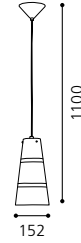

LILIA + CARDY + NORIA

01 91278 - LILIA

Hängeleuchte; Stahl, Kunststoff, nickel-matt, silber / Glas Wischtechnik, grau
pendant lamp; steel, plastic, nickel matt, silver / wipe technique glass, grey
lampe suspension; acier, plastique, nickel mat, argent / verre technique à l'essuyé, gris

H 1100, Ø 120

9 002759 912789

E27 1x 60W

GL2549

03 87336 - NORIA

Hängeleuchte; Stahl, Kunststoff, silber, chrom / Glas satiniert, klar
pendant lamp; steel, plastic, chrome, silver / satinated glass, clear
lampe suspension; acier, plastique, chrome, argent / verre satiné, clair

H 1100, Ø 152

9 002759 873363

E27 1x 100W

GL1356, ET0705

02 91262 - CARDY

Hängeleuchte; Stahl, Kunststoff, nickel-matt, silber / Glas geätzt, lackiert
pendant lamp; steel, plastic, nickel matt, silver / corroded, coated glass
lampe suspension; acier, plastique, nickel mat, argent / verre rouillé, laqué

H 1100, Ø 280

9 002759 912628

E27 1x 60W

GL2520

04 90584 - NORIA

Hängeleuchte; Stahl, nickel-matt / Glas satiniert, klar
pendant lamp; steel, nickel matt / satinated glass, clear
lampe suspension; acier, nickel mat / verre satiné, clair

L 750, B 150, H 1100

9 002759 905842

E27 3x 60W

GL1356, ET1188

Handgemachtes Glas mit spezieller Wischtechnik.

Handmade glass with special wipe technique glass.

Verre de luxe fait main avec technique à l'essuyé.

01