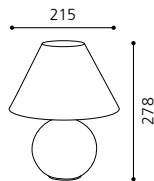

TINA 1

01 23874 - TINA 1

Tischleuchte; Keramik, gelb / Textil, gelb
table lamp; ceramic, yellow / fabric, yellow
lampe de table; céramique, jaune / tissu, jaune

H 278, Ø 215

9 002759 23874 2

E14

1x 40W

S-2122

04 23873 - TINA 1

Tischleuchte; Keramik, rohweiß / Textil, rohweiß
table lamp; ceramic, plain white / fabric, plain white
lampe de table; céramique, blanc écru / tissu, blanc écru

H 278, Ø 215

9 002759 23873 5

E14

1x 40W

S-2121

02 23872 - TINA 1

Tischleuchte; Keramik, blau / Textil, blau
table lamp; ceramic, blue / fabric, blue
lampe de table; céramique, bleu / tissu, bleu

H 278, Ø 215

9 002759 23872 8

E14

1x 40W

S-2120

05 23875 - TINA 1

Tischleuchte; Keramik, schwarz / Textil, schwarz
table lamp; ceramic, black / fabric, black
lampe de table; céramique, noir / tissu, noir

H 278, Ø 215

9 002759 23875 9

E14

1x 40W

S-2123

03 23876 - TINA 1

Tischleuchte; Keramik, rot / Textil, rot
table lamp; ceramic, red / fabric, red
lampe de table; céramique, rouge / tissu, rouge

H 278, Ø 215

9 002759 23876 6

E14

1x 40W

S-2124