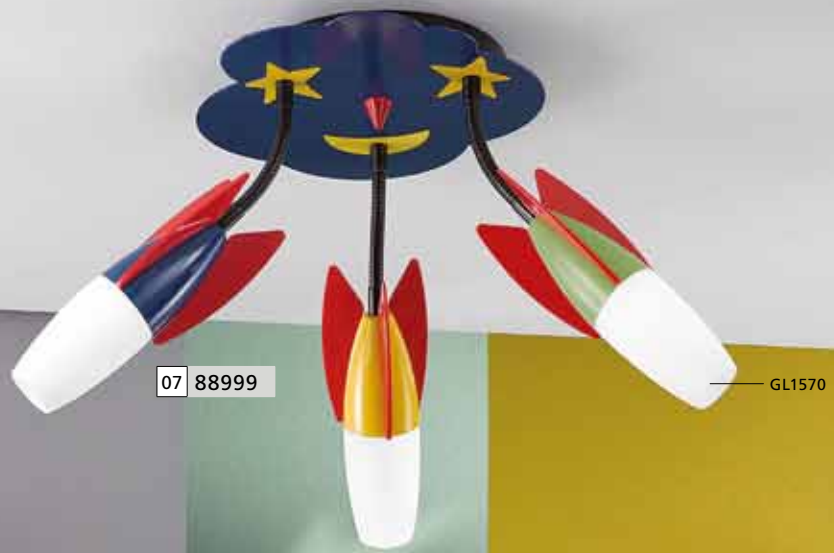

07 88999

GL1570