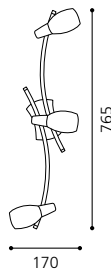

01 89974 - PARMA

Wandleuchte; Stahl, nickel-matt /
Glas Wischtechnik, weiß
wall lamp; steel, nickel matt /
wipe technique glass, white
applique; acier, nickel mat /
verre technique à l'essuyé, blanc

L 175, B 75

9 002759 899745

G9 1x 9W

GL2180

inklusive Leuchtmittel | bulbs included | ampoules comprises

04 89977 - PARMA

Wand-/ Deckenleuchte; Stahl, nickel-matt /
Glas Wischtechnik, weiß
wall / ceiling lamp; steel, nickel matt /
wipe technique glass, white
applique / plafonnier; acier, nickel mat /
verre technique à l'essuyé, blanc

L 1135, B 150

9 002759 899776

G9 4x 9W

GL2180

inklusive Leuchtmittel | bulbs included | ampoules comprises

02 89975 - PARMA

Wand-/ Deckenleuchte; Stahl, nickel-matt /
Glas Wischtechnik, weiß
wall / ceiling lamp; steel, nickel matt /
wipe technique glass, white
applique / plafonnier; acier, nickel mat /
verre technique à l'essuyé, blanc

L 520, B 200

9 002759 899752

G9 2x 9W

GL2180

inklusive Leuchtmittel | bulbs included | ampoules comprises

05 89978 - PARMA

Wand-/ Deckenleuchte; Stahl, nickel-matt /
Glas Wischtechnik, weiß
wall / ceiling lamp; steel, nickel matt /
wipe technique glass, white
applique / plafonnier; acier, nickel mat /
verre technique à l'essuyé, blanc

L 1135, B 770

9 002759 899783

G9 6x 9W

GL2180

inklusive Leuchtmittel | bulbs included | ampoules comprises

03 89976 - PARMA

Wand-/ Deckenleuchte; Stahl, nickel-matt /
Glas Wischtechnik, weiß
wall / ceiling lamp; steel, nickel matt /
wipe technique glass, white
applique / plafonnier; acier, nickel mat /
verre technique à l'essuyé, blanc

L 765, B 170

9 002759 899769

G9 3x 9W

GL2180

inklusive Leuchtmittel | bulbs included | ampoules comprises

Handgemachtes Glas mit
spezieller Wischtechnik.

Handmade glass with special
wipe technique glass.