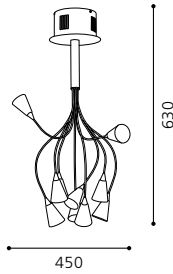

NICO + LAVIDA 1

01 89987 - NICO

Deckenleuchte; Stahl, nickel-matt /
Glas Wischtechnik, weiß
ceiling lamp; steel, nickel matt /
wipe technique glass, white
plafonnier; acier, nickel mat /
verre technique à l'essuyé, blanc

H 630, Ø 450

9 002759 89987 5

G4 10x 10W

GL1641

inklusive Leuchtmittel | bulbs included | ampoules comprises

02 89991 - NICO

Deckenleuchte; Stahl, nickel-matt /
Glas Wischtechnik, weiß, orange, grün
ceiling lamp; steel, nickel matt / wipe
technique glass, white, orange, green
plafonnier; acier, nickel mat / verre
technique à l'essuyé, blanc, orange, vert

H 630, Ø 450

9 002759 89991 2

G4 10x 10W