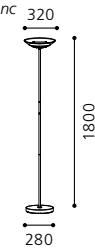

FENDRIA

01 91616 - FENDRIA

Stehleuchte; Stahl, nickel-matt / Glas satiniert, lackiert, weiß
floor lamp; steel, nickel matt / satinated, coated glass, white
lampadaire; acier, nickel mat / verre satiné, laqué, blanc

H 1800, Ø 320; Base: Ø 280

GL2723, GL-975

inklusive Leuchtmittel | bulbs included | ampoules comprises

03 91619 - FENDRIA

Stehleuchte; Stahl, chrom / Kristall, Glas satiniert, weiß
floor lamp; steel, chrome / crystal, satinated glass, white
lampadaire; acier, chrome / cristal, verre satiné, blanc

H 1800, Ø 320; Base: Ø 280

GL-975

inklusive Leuchtmittel | bulbs included | ampoules comprises

02 91617 - FENDRIA

Stehleuchte; Stahl, nickel-matt / Glas satiniert, lackiert, weiß
floor lamp; steel, nickel matt / satinated, coated glass, white
lampadaire; acier, nickel mat / verre satiné, laqué, blanc

H 1800, Ø 320; Base: Ø 280

GL2723

inklusive Leuchtmittel | bulbs included | ampoules comprises

04 91623 - FENDRIA

Stehleuchte; Stahl, chrom / Kristall
floor lamp; steel, chrome / crystal
lampadaire; acier, chrome / cristal

H 1800, Ø 320; Base: Ø 280

inklusive Leuchtmittel | bulbs included | ampoules comprises

Diese Leuchte ist dank eingebautem Dimmer bequem regelbar.

This lamp can be adjusted easily thanks to an integrated dimmer.

Cette lampe peut être réglée confortablement grâce à un variateur intégré.