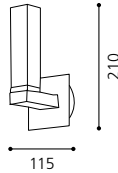

04 | 90687

02 | 90685

01 | 90684

03 | 90686

01 88283 - PALERMO

Wandleuchte; Stahl, nickel-matt / Glas opal
wall lamp; steel, nickel matt / opal glass
applique; acier, nickel mat / verre opale

L 95, H 210, A 120