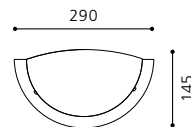

PLANET 3

01 83193 - PLANET 3

Wand-/ Deckenleuchte; Stahl, schwarz /
Glas satiniert, Motiv Liane
wall / ceiling lamp; steel, black /
satinated glass, design „liane“
applique / plafonnier; acier, noir /
verre satiné, motif « liane »

Ø 290, A 80

E27 1x 60W

GLA-45

05 83194 - PLANET 3

Wandleuchte; Stahl, schwarz /
Glas satiniert, Motiv Liane
wall lamp; steel, black /
satinated glass, design „liane“
applique; acier, noir /
verre satiné, motif « liane »

L 290, H 145, A 85

E27 1x 60W

GL-581

02 83195 - PLANET 3

Wand-/ Deckenleuchte; Stahl, weiß /
Glas satiniert, Motiv Carole
wall / ceiling lamp; steel, white /
satinated glass, design „carole“
applique / plafonnier; acier, blanc /
verre satiné, motif « carole »

Ø 290, A 80

E27 1x 60W

GL-084

06 83196 - PLANET 3

Wandleuchte; Stahl, weiß /
Glas satiniert, Motiv Carole
wall lamp; steel, white /
satinated glass, design „carole“
applique; acier, blanc /
verre satiné, motif « carole »

L 290, H 145, A 85

E27 1x 60W

GL-580

03 83197 - PLANET 3

Wand-/ Deckenleuchte; Stahl, chrom /
Glas satiniert, Motiv Carmen
wall / ceiling lamp; steel, chrome /
satinated glass, design „carmen“
applique / plafonnier; acier, chrome /
verre satiné, motif « carmen »

Ø 290, A 80

E27 1x 60W

GLA-43

07 83198 - PLANET 3

Wandleuchte; Stahl, chrom /
Glas satiniert, Motiv Carmen
wall lamp; steel, chrome /
satinated glass, design „carmen“
applique; acier, chrome /
verre satiné, motif « carmen »

L 290, H 145, A 85

E27 1x 60W

GL-582

04 83199 - PLANET 3

Wand-/ Deckenleuchte; Stahl, messing /
Glas satiniert, Motiv Viola
wall / ceiling lamp; steel, brass /
satinated glass, design „viola“
applique / plafonnier; acier, laiton /
verre satiné, motif « violon »

Ø 290, A 80

E27 1x 60W

GLA-41

08 83201 - PLANET 3