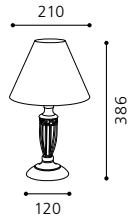

ANTICA + YASO + KRETA

01 83137 - ANTICA

Tischleuchte; Stahl, antik-braun / Textil, beige
table lamp; steel, brown antique / fabric, beige
lampe de table; acier, marron antique / tissu, beige

H 386, Ø 210; Base: Ø 120

9 002759 831370

E14

1x 60W

S-1869

03 89421 - YASO

Tischleuchte; Stahl, antik-braun / Textil, braun
table lamp; steel, brown antique / fabric, brown
lampe de table; acier, marron antique / tissu, marron

L 280, B 180, H 560; Base: L 150, B 150

9 002759 894214

E27

1x 60W

S-2072

02 83141 - ANTICA

Tischleuchte; Stahl, beige-gold / Textil, beige
table lamp; steel, beige-gold / fabric, beige
lampe de table; acier, beige-or / tissu, beige

H 386, Ø 210; Base: Ø 120

9 002759 831417

E14

1x 60W

S-1869

04 89643 - KRETA

Tischleuchte; Stahl, antik-braun / Textil, weiß
table lamp; steel, brown antique / fabric, white
lampe de table; acier, marron antique / tissu, blanc

H 450, Ø 250; Base: Ø 135

9 002759 896430

E27

1x 60W

S-2060