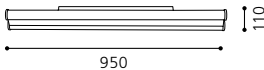

L 110, H 950

G5

2x 21W

GL1946

inklusive Leuchtmittel | bulbs included | ampoules comprises

04 89038 - TRAMP

Wand-/ Deckenleuchte; Alu gebürstet / Kunststoff, weiß
wall / ceiling lamp; aluminium brushed / plastic, white
applique / plafonnier; aluminium brossé / plastique, blanc