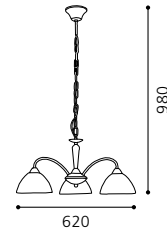

H 980, Ø 620

9 002759 830090

E14 3x 40W

GL-482

03 83017 - LORD

Hängeleuchte; Stahl, messing-matt / Glas alabaster, weiß
pendant lamp; steel, brass matt / alabaster glass, white
lampe suspension; acier, laiton mat / verre albâtre, blanc