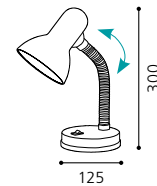

07 9232 - BASIC

Tischleuchte; Kunststoff, Stahl, blau
table lamp; plastic, steel, blue
lampe de table; plastique, acier, bleu
H 300, Base: Ø 125