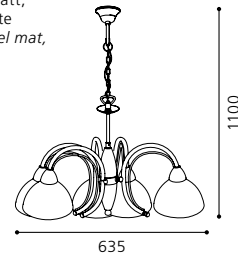

H 1100, Ø 635

9 002759 898236

E14 5x 40W

GL-482

03 89828 - MILEA

Wandleuchte; Stahl, messing, messing-matt / Glas alabaster, weiß
 wall lamp; steel, brass, brass matt / alabaster glass, white
 applique; acier, laiton, laiton mat / verre albâtre, blanc