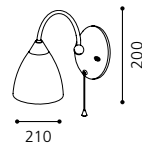

DIONIS

Hängeleuchte
pendant lamp
lampe suspension
H 1100, Ø 540

GL2197

01 89891

Stahl, nickel-matt /
Glas alabaster, weiß
steel, nickel matt /
alabaster glass, white
acier, nickel mat /
verre albâtre, blanc

02 89894

Stahl, brüniert /
Glas alabaster, weiß
steel, bronzed /
alabaster glass, white
acier, brun /
verre albâtre, blanc

03 89897

Stahl, rostfarben /
Glas alabaster, weiß
steel, rust /
alabaster glass, white
acier, rouille /
verre albâtre, blanc

DIONIS

Tischleuchte
table lamp
lampe à poser

B 240, H 340, Base: Ø 135

GL2197

07 89893

Stahl, nickel-matt /
Glas alabaster, weiß
steel, nickel matt /
alabaster glass, white
acier, nickel mat /
verre albâtre, blanc

08 89896

Stahl, brüniert /
Glas alabaster, weiß
steel, bronzed /
alabaster glass, white
acier, brun /
verre albâtre, blanc

09 89899

Stahl, rostfarben /
Glas alabaster, weiß
steel, rust /
alabaster glass, white
acier, rouille /
verre albâtre, blanc

DIONIS

Wandleuchte
wall lamp
applique

H 200, Ø 210

GL2197

04 89892

Stahl, nickel-matt /
Glas alabaster, weiß
steel, nickel matt /
alabaster glass, white
acier, nickel mat /
verre albâtre, blanc

05 89895

Stahl, brüniert /
Glas alabaster, weiß
steel, bronzed /
alabaster glass, white
acier, brun /
verre albâtre, blanc

06 89898

Stahl, rostfarben /
Glas alabaster, weiß
steel, rust /
alabaster glass, white
acier, rouille /
verre albâtre, blanc