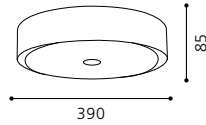

01 91604 - CORONA 1

Deckenleuchte; Stahl, silber / Glas satiniert, lackiert
ceiling lamp; steel, silver / satinated, coated glass
plafonnier; acier, argent / verre satiné, laqué
Ø 390, A 85