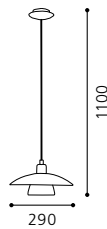

LOBBY + KIARA + BRENDA

01 82863 - LOBBY

Hängeleuchte; Alu, chrom / Glas satiniert
pendant lamp; aluminium, chrome / satinated glass
lampe suspension; aluminium, chrome / verre satiné

H 1100, Ø 450

9 002759 82863 9

E27 1x 100W

GLA-07, GLA655

04 87054 - BRENDA

Hängeleuchte; Stahl, nickel-matt / Glas alabaster
pendant lamp; steel, nickel matt / alabaster glass
lampe suspension; acier, nickel mat / verre albâtre

H 1100, Ø 195

9 002759 87054 6

E27 1x 60W

GL1222

02 90414 - KIARA

Hängeleuchte; Stahl, nickel-matt / Glas, weiß
pendant lamp; steel, nickel matt / glass, white
lampe suspension; acier, nickel mat / verre, blanc

H 1100, Ø 450

9 002759 90414 2

E27 1x 60W

GL2360, GL2361

05 87052 - BRENDA

Hängeleuchte; Stahl, nickel-matt / Glas satiniert
pendant lamp; steel, nickel matt / satinated glass
lampe suspension; acier, nickel mat / verre satiné

H 1100, Ø 410

9 002759 87052 2

E27 1x 60W

GL-155, GL1218

03 87053 - BRENDA

Hängeleuchte; Stahl, nickel-matt / Glas satiniert
pendant lamp; steel, nickel matt / satinated glass
lampe suspension; acier, nickel mat / verre satiné

H 1100, Ø 290

9 002759 87053 9

E14 1x 60W

GL1481, GL1219