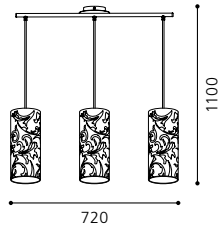

02 90048 - AMADORA

Hängeleuchte; Stahl, nickel-matt / Glas bedruckt, weiß
pendant lamp; steel, nickel matt / printed glass, white
lampe suspension; acier, nickel mat / verre imprimé, blanc

L 720, B 105, H 1100

9 002759 900489

E27 3x 60W

GL2277