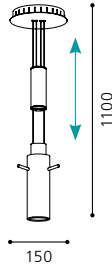

01 91545 - AGGIUS

Hängeleuchte; Stahl, chrom / Glas satiniert, klar
pendant lamp; steel, chrome / satinated glass, clear
lampe suspension; acier, chrome / verre satiné, clair

H 1100, Ø 150