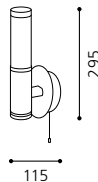

05 90122 - PALMERA

Wandleuchte; Stahl, chrom / Glas opal
wall lamp; steel, chrome / opal glass
applique; acier, chrome / verre opale

L 125, H 295, A 115