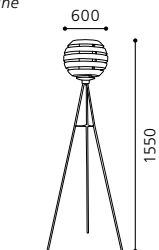

06 88298 - MERCUR

Stehleuchte; Alu gebürstet / Glas satiniert
floor lamp; aluminium brushed / satinated glass
lampadaire; aluminium brosse / verre satiné

H 1550, Ø 600

E27 1x 100W

GL-907

GL1377