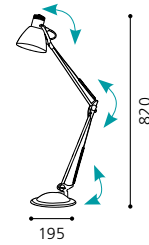

BIDI + TOP DESK + TIME

01 87002 - BIDI

Tischleuchte; Kunststoff, Stahl, silber
table lamp; plastic, steel, silver
lampe de table; plastique, acier, argent
H 560; Base: L 100, B 200

GY6,35 1x 50W

inklusive Leuchtmittel | bulbs included | ampoules comprises

02 87004 - BIDI

Tischleuchte; Kunststoff, Stahl, anthrazit
table lamp; plastic, steel, anthracite
lampe de table; plastique, acier, anthracite
H 560; Base: L 100, B 200

GY6,35 1x 50W

inklusive Leuchtmittel | bulbs included | ampoules comprises

03 7059 - TOP DESK

Tischleuchte; Kunststoff, Stahl, schwarz
table lamp; plastic, steel, black
lampe de table; plastique, acier, noir
H 470; Base: L 175, B 145

E27 1x 60W

04 7060 - TOP DESK

Tischleuchte; Kunststoff, Stahl, silber
table lamp; plastic, steel, silver
lampe de table; plastique, acier, argent
H 470; Base: L 175, B 145

E27 1x 60W

05 82524 - TIME

Tischleuchte; Kunststoff, Stahl, anthrazit, schwarz
table lamp; plastic, steel, anthracite, black
lampe de table; plastique, acier, anthracite, noir
L 820; Base: Ø 195

E27 1x 60W

ET0381

06 82939 - TIME

Tischleuchte; Kunststoff, Stahl, silber, chrom
table lamp; plastic, steel, silver, chrome
lampe de table; plastique, acier, argent, chrome
L 820; Base: Ø 195

E27 1x 60W

ET0382

Inkl. Tischfuß und Klemme
Incl. tablebase and clip
socle et pince tauxnis

05 06