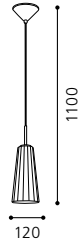

H 1100, Ø 120

9 002759 912789

E27 1x 60W

GL2549

03 87336 - NORIA

Hängeleuchte; Stahl, Kunststoff, silber, chrom / Glas satiniert, klar
 pendant lamp; steel, plastic, chrome, silver / satinated glass, clear
 lampe suspension; acier, plastique, chrome, argent / verre satiné, clair