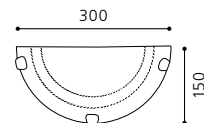

KORFU

01 87199 - KORFU

Wandleuchte; Stahl, messing / Glas alabaster, weiß
wall lamp; steel, brass / alabaster glass, white
applique; acier, laiton / verre albâtre, blanc

L 300, H 150

E27 1x 60W

GL1299

05 87205 - KORFU

Wandleuchte; Stahl, messing / Glas alabaster, cognac
wall lamp; steel, brass / alabaster glass, cognac
applique; acier, laiton / verre albâtre, cognac

L 300, H 150

E27 1x 60W

GL1303

02 87198 - KORFU

Wand-/ Deckenleuchte; Stahl, messing /
Glas alabaster, weiß
wall / ceiling lamp; steel, brass /
alabaster glass, white
*applique / plafonnier; acier, laiton /
verre albâtre, blanc*

Ø 300

E27 1x 60W

GL1298

06 87204 - KORFU

Wand-/ Deckenleuchte; Stahl, messing /
Glas alabaster, cognac
wall / ceiling lamp; steel, brass /
alabaster glass, cognac
*applique / plafonnier; acier, laiton /
verre albâtre, cognac*

Ø 300

E27 1x 60W

GL1302

03 87197 - KORFU

Wand-/ Deckenleuchte; Stahl, messing /
Glas alabaster, weiß
wall / ceiling lamp; steel, brass /
alabaster glass, white
*applique / plafonnier; acier, laiton /
verre albâtre, blanc*

Ø 400

E27 2x 60W

GL1297

07 87203 - KORFU

Wand-/ Deckenleuchte; Stahl, messing /
Glas alabaster, cognac
wall / ceiling lamp; steel, brass /
alabaster glass, cognac
*applique / plafonnier; acier, laiton /
verre albâtre, cognac*

Ø 400

E27 2x 60W

GL1301

04 87196 - KORFU

Wand-/ Deckenleuchte; Stahl, messing /
Glas alabaster, weiß
wall / ceiling lamp; steel, brass /
alabaster glass, white
*applique / plafonnier; acier, laiton /
verre albâtre, blanc*

Ø 500

E27 3x 60W

GL1296

08 87202 - KORFU

Wand-/ Deckenleuchte; Stahl, messing /
Glas alabaster, cognac
wall / ceiling lamp; steel, brass /
alabaster glass, cognac
*applique / plafonnier; acier, laiton /
verre albâtre, cognac*

Ø 500

E27 3x 60W

GL1300