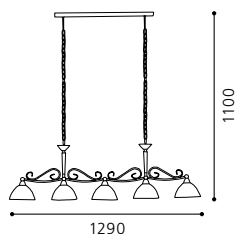

02 85446 - MEDICI

Hängeleuchte; Stahl, antik-braun, gold / Glas gekalkt, weiß
pendant lamp; steel, brown antique, gold / limed glass, white
lampe suspension; acier, marron antique, or / verre chaulé, blanc

L 1290, B 170, H 1100

9 002759 854461

E14

5x 40W