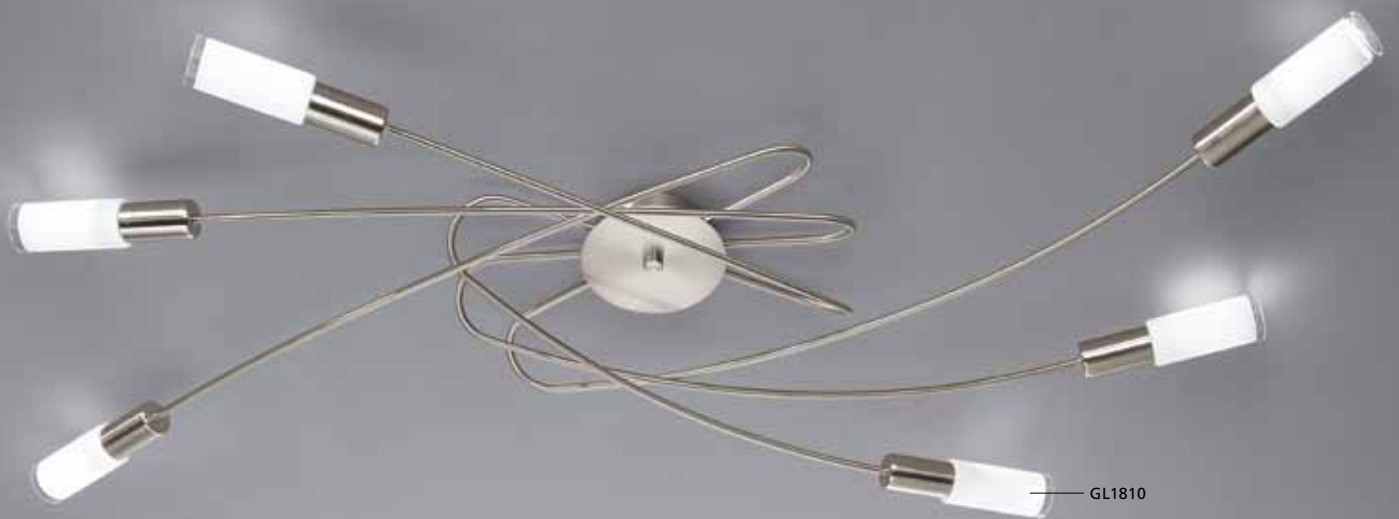

GL1810

02 90395