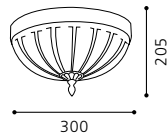

MONSERRAT

01 90593 - MONSERRAT

Deckenleuchte; Stahl, weiß, gold / Glas geätzt
ceiling lamp; steel, white, gold / corroded glass
plafonnier; acier, blanc, or / verre rouillé

H 205, Ø 300

E27

2x 60W

GL2535

03 90595 - MONSERRAT

Hängeleuchte; Stahl, weiß, gold / Glas geätzt
pendant lamp; steel, white, gold / corroded glass
lampe suspension; acier, blanc, or / verre rouillé

H 1100, Ø 820

E27

8x 60W

GL2535, GL2537

02 90594 - MONSERRAT

Hängeleuchte; Stahl, weiß, gold / Glas geätzt
pendant lamp; steel, white, gold / corroded glass
lampe suspension; acier, blanc, or / verre rouillé

H 1100, Ø 740

E27

5x 60W

GL2536, GL2537

04 90596 - MONSERRAT

Wandleuchte; Stahl, weiß, gold / Glas geätzt
wall lamp; steel, white, gold / corroded glass
applique; acier, blanc, or / verre rouillé

L 200, H 210, A 300

E27

1x 60W

GL2537