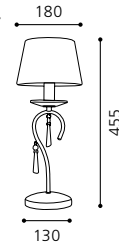

SELENE

01 89082 - SELENE

Hängeleuchte; Stahl, chrom / Zwirnstoff, rohweiß, Kristallfolie, Kristall
pendant lamp; steel, chrome / sewing cotton, plain white, crystal foil, crystal
lampe suspension; acier, chrome / matière tissée, blanc écre, plastique transparent, cristal

H 1315, Ø 773

9 002759 890827

E14 5x 40W

S-2025, GL1981, GL1982, GL1983, GL1868

03 89084 - SELENE

Wandleuchte; Stahl, chrom / Zwirnstoff, rohweiß, Kristallfolie, Kristall
wall lamp; steel, chrome / sewing cotton, plain white, crystal foil, crystal
applique; acier, chrome / matière tissée, blanc écre, plastique transparent, cristal

L 440, H 430, A 196

9 002759 890841

E14 2x 40W

S-2025, GL1983, GL1868

02 89083 - SELENE

Hängeleuchte; Stahl, chrom / Zwirnstoff, rohweiß, Kristallfolie, Kristall
pendant lamp; steel, chrome / sewing cotton, plain white, crystal foil, crystal
lampe suspension; acier, chrome / matière tissée, blanc écre, plastique transparent, cristal

H 1395, Ø 890

9 002759 890834

E14 7x 40W

S-2025, GL1981, GL1982, GL1983, GL1868

04 89085 - SELENE

Tischleuchte; Stahl, chrom / Zwirnstoff, rohweiß, Kristallfolie, Kristall
table lamp; steel, chrome / sewing cotton, plain white, crystal foil, crystal
lampe de table; acier, chrome / matière tissée, blanc écre, plastique transparent, cristal

H 455, Ø 180; Base: Ø 130

9 002759 890858

E14 1x 40W Touch

S-2025, GL1983, GL1868

GL1981 GL1982 GL1983