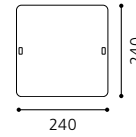

BORG0 1 + BORG0

01 86851 - BORG0 1

Wand-/ Deckenleuchte; Stahl / Glas satiniert mit Dekor
wall / ceiling lamp; steel / satinated glass with decor
applique / plafonnier; acier / verre satiné avec décor

L 240, H 240

E27 1x 60W

240

GL1125, ET0236

05 83241 - BORG0

Wand-/ Deckenleuchte; Stahl, weiß / Glas satiniert
wall / ceiling lamp; steel, white / satinated glass
applique / plafonnier; acier, blanc / verre satiné

L 240, H 240

E27 1x 60W

240

GL-597, ET0236

02 86852 - BORG0 1

Wand-/ Deckenleuchte; Stahl / Glas satiniert mit Dekor
wall / ceiling lamp; steel / satinated glass with decor
applique / plafonnier; acier / verre satiné avec décor

L 335, H 335

E27 1x 60W

335

GL1126, ET0236

06 83242 - BORG0

Wand-/ Deckenleuchte; Stahl, weiß / Glas satiniert
wall / ceiling lamp; steel, white / satinated glass
applique / plafonnier; acier, blanc / verre satiné

L 335, H 335

E27 1x 60W

335

GL-382, ET0236

03 86853 - BORG0 1

Wand-/ Deckenleuchte; Stahl / Glas satiniert mit Dekor
wall / ceiling lamp; steel / satinated glass with decor
applique / plafonnier; acier / verre satiné avec décor

L 410, H 410

E27 2x 60W

410

GL1127, ET0236

07 83243 - BORG0

Wand-/ Deckenleuchte; Stahl, weiß / Glas satiniert
wall / ceiling lamp; steel, white / satinated glass
applique / plafonnier; acier, blanc / verre satiné

L 410, H 410

E27 2x 60W

410

GL-598, ET0236

04 86854 - BORG0 1

Wand-/ Deckenleuchte; Stahl / Glas satiniert mit Dekor
wall / ceiling lamp; steel / satinated glass with decor
applique / plafonnier; acier / verre satiné avec décor

L 510, H 510

E27 4x 60W

510

GL1143, ET0236

08 83244 - BORG0

Wand-/ Deckenleuchte; Stahl, weiß / Glas satiniert
wall / ceiling lamp; steel, white / satinated glass
applique / plafonnier; acier, blanc / verre satiné

L 510, H 510

E27 4x 60W

510

GL-599, ET0236