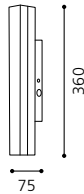

01 88516 - TRICALA 1

Wandleuchte; Stahl, nickel-matt / Kunststoff, weiß
wall lamp; steel, nickel matt / plastic, white
applique; acier, nickel mat / plastique, blanc

L 360, H 40, A 75

9 002759 885168

G5

1x 8W

ET0799

inklusive Leuchtmittel | bulbs included | ampoules comprises

02 88517 - TRICALA 1

Wandleuchte; Stahl, nickel-matt / Kunststoff, weiß
wall lamp; steel, nickel matt / plastic, white
applique; acier, nickel mat / plastique, blanc

L 590, H 40, A 75

9 002759 885175

G5

1x 13W

ET0800

inklusive Leuchtmittel | bulbs included | ampoules comprises

03 89209 - TRICALA 1

Wandleuchte; Stahl, nickel-matt / Kunststoff, weiß
wall lamp; steel, nickel matt / plastic, white
applique; acier, nickel mat / plastique, blanc

L 920, H 40, A 75

9 002759 892098

G5

1x 21W

ET0801

inklusive Leuchtmittel | bulbs included | ampoules comprises

04 88521 - TRICALA 1

Wandleuchte; Stahl, nickel-matt / Glas satiniert
wall lamp; steel, nickel matt / satinated glass
applique; acier, nickel mat / verre satiné

L 360, H 45, A 80

9 002759 885212

G5

1x 8W

GL2027

inklusive Leuchtmittel | bulbs included | ampoules comprises

05 88522 - TRICALA 1

Wandleuchte; Stahl, nickel-matt / Glas satiniert
wall lamp; steel, nickel matt / satinated glass
applique; acier, nickel mat / verre satiné

L 590, H 45, A 80

9 002759 885229

G5

1x 13W

GL2028

inklusive Leuchtmittel | bulbs included | ampoules comprises

06 89202 - TRICALA 1

Wandleuchte; Stahl, nickel-matt / Glas satiniert
wall lamp; steel, nickel matt / satinated glass
applique; acier, nickel mat / verre satiné

L 920, H 45, A 80

9 002759 892029

G5

1x 21W

GL2029

inklusive Leuchtmittel | bulbs included | ampoules comprises