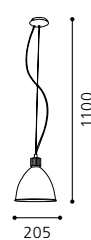

FARGO + SIREN

01 87489 - FARGO

Hängeleuchte; Stahl, nickel-matt / Glas opal, Glas rot
pendant lamp; steel, nickel matt / opal glass, red glass
lampe suspension; acier, nickel mat / verre opale, verre rouge

H 1100, Ø 205

9 002759 874896

E27 1x 100W

GL1433, GL1430

04 87492 - FARGO

Hängeleuchte; Stahl, nickel-matt / Glas opal, Glas grün
pendant lamp; steel, nickel matt / opal glass, green glass
lampe suspension; acier, nickel mat / verre opale, verre vert

H 1100, Ø 205

9 002759 874926

E27 1x 100W

GL1433, GL1432

02 87491 - FARGO

Hängeleuchte; Stahl, nickel-matt / Glas opal, Glas blau
pendant lamp; steel, nickel matt / opal glass, blue glass
lampe suspension; acier, nickel mat / verre opale, verre bleu

H 1100, Ø 205

9 002759 874919

E27 1x 100W

GL1433, GL1431

05 88865 - SIREN

Hängeleuchte; Alu gebürstet, silber
pendant lamp; aluminium brushed, silver
lampe suspension; aluminium brossé, argent

H 1100, Ø 205

9 002759 888657

E27 1x 100W

03 88853 - FARGO

Hängeleuchte; Stahl, nickel-matt / Glas opal,
Glas satiniert, klar
pendant lamp; steel, nickel matt / opal glass,
satinated glass, clear
lampe suspension; acier, nickel mat / verre opale,
verre satiné, clair

H 1100, Ø 205

9 002759 888534

E27 1x 60W

GL1433, GL1849