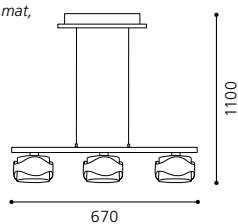

02 88272 - CATWALK

Hängeleuchte; Stahl, nickel-matt,
schwarz glänzend / innen weiß
pendant lamp; steel, nickel matt,
shiny black / white inside
*lampe suspension; acier, nickel mat,
noir brillant / blanc à l'intérieur*

L 670, B 130, H 1100

9 002759 882723

G9

3x 40W