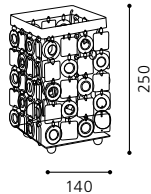

KALJA + PRITTY + WAVY

01 91298 - KALJA

Tischleuchte; Stahl, chrom / Kunststoff, Folie,
klar, weiß, bunt
table lamp; steel, chrome / plastic, foil, clear, white, coloured
lampe de table; acier, chrome / plastique, film, clair, blanc, coloré

H 390, Ø 135

9 002759 91298 7

G9 1x 40W

S-2262, S-2263, S-2264

inklusive Leuchtmittel | bulbs included | ampoules comprises

02 91018 - PRITTY

Tischleuchte; Stahl, nickel-matt / Kunststoff, schwarz, klar
table lamp; steel, nickel matt / plastic, black, clear
lampe de table; acier, nickel mat / plastique, noir, clair

L 140, B 140, H 250

9 002759 91018 1

E14 1x 60W

ET0690

03 91017 - PRITTY

Tischleuchte; Stahl, nickel-matt / Kunststoff, violett, klar
table lamp; steel, nickel matt / plastic, purple, clear
lampe de table; acier, nickel mat / plastique, violet, clair

L 140, B 140, H 250

9 002759 91017 4

E14 1x 60W

ET0687

04 90987 - WAVY

Tischleuchte; Stahl, nickel-matt / Kunststoff,
Motiv schwarze Herzen
table lamp; steel, nickel matt / plastic, design „black hearts“
lampe de table; acier, nickel mat / plastique, motif «cœurs noirs»

H 445, Ø 135

9 002759 90987 1

E14 1x 40W

05 90902 - WAVY

Tischleuchte; Stahl, nickel-matt / Kunststoff, weiß, klar
table lamp; steel, nickel matt / plastic, white, clear
lampe de table; acier, nickel mat / plastique, blanc, clair

H 475, Ø 140

9 002759 90902 4

E14 1x 40W

Zu KALJA werden zwei verschiedene Schirme in weiß bzw. rosa/orange gepunktet mitgeliefert.

KALJA comes with two different shades in white or pink/orange spotted.

KALJA vient avec deux abat-jours différents dans les couleurs blanc ou à pois rose/orange.