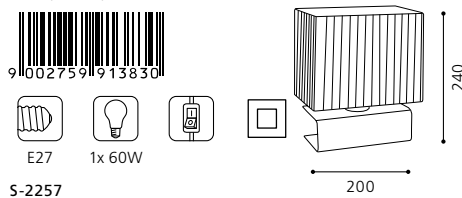

02 91383 - CARRIEL

Tischleuchte; Stahl, weiß / Wickelschirm Textil, weiß
table lamp; steel, white / wrap shade, white
lampe de table; acier, blanc / abat-jour enroulé, blanc

L 200, B 125, H 240