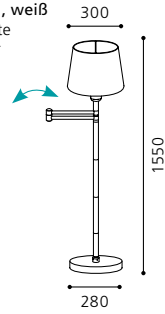

SANTANDER + JADA

01 89458 - SANTANDER

Stehleuchte; Stahl, nickel-matt / Textil, weiß
floor lamp; steel, nickel matt / fabric, white
lampadaire; acier, nickel mat / tissu, blanc
H 1550, Ø 300, Base: Ø 280

S-2076

04 91409 - JADA

Stehleuchte; Stahl, chrom / Kunststoff, weiß
floor lamp; steel, chrome / plastic, white
lampadaire; acier, chrome / plastique, blanc
L 465, H 1355, Base: Ø 250

S-2253

02 89457 - SANTANDER

Tischleuchte; Stahl, nickel-matt / Textil, weiß
table lamp; steel, nickel matt / fabric, white
lampe de table; acier, nickel mat / tissu, blanc
H 515, Ø 245, Base: Ø 180

S-2075

05 91408 - JADA

Tischleuchte; Stahl, chrom / Kunststoff, weiß
table lamp; steel, chrome / plastic, white
lampe de table; acier, chrome / plastique, blanc
L 310, H 370, Base: Ø 155

S-2252

03 89456 - SANTANDER

Wandleuchte; Stahl, nickel-matt / Textil, weiß
wall lamp; steel, nickel matt / fabric, white
applique; acier, nickel mat / tissu, blanc
L 245, H 290, A 605

S-2075

Elegante Leuchtenserie mit
plissiertem Schirm.

Elegant lighting series with
pleated shade.

Série de luminaires élégantes avec
abat-jour plisser.

04 05