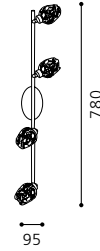

FIGU

01 92031 - FIGU

Wand-/ Deckenleuchte; Stahl, chrom / Kristall
wall / ceiling lamp; steel, chrome / crystal
applique / plafonnier; acier, chrome / cristal
L 95, H 150

G9 1x 40W

ET1209

inklusive Leuchtmittel | bulbs included | ampoules comprises

02 92032 - FIGU

Wand-/ Deckenleuchte; Stahl, chrom / Kristall
wall / ceiling lamp; steel, chrome / crystal
applique / plafonnier; acier, chrome / cristal
L 360, B 95

G9 2x 40W

ET1209

inklusive Leuchtmittel | bulbs included | ampoules comprises

03 92033 - FIGU

Wand-/ Deckenleuchte; Stahl, chrom / Kristall
wall / ceiling lamp; steel, chrome / crystal
applique / plafonnier; acier, chrome / cristal
L 780, B 95

G9 4x 40W

ET1209

inklusive Leuchtmittel | bulbs included | ampoules comprises

04 92034 - FIGU

Wand-/ Deckenleuchte; Stahl, chrom / Kristall
wall / ceiling lamp; steel, chrome / crystal
applique / plafonnier; acier, chrome / cristal
Ø 295

G9 3x 40W

ET1209

inklusive Leuchtmittel | bulbs included | ampoules comprises