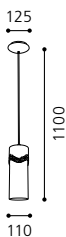

NABELLA

01 91422 - NABELLA

Hängeleuchte; Stahl, creme-gold / Glas gekalkt, beige
pendant lamp; steel, gold creme / limed glass, beige
lampe suspension; acier, or crème / verre chaulé, beige

H 1100, Ø 110; Base: Ø 125

9 002759 914226

E27

1x 60W

GL2660

04 91424 - NABELLA

Wandleuchte; Stahl, creme-gold / Glas gekalkt, beige
wall lamp; steel, gold creme / limed glass, beige
applique; acier, or crème / verre chaulé, beige

L 85, H 260, A 110

9 002759 914240

E27

1x 60W

GL2661

02 91423 - NABELLA

Hängeleuchte; Stahl, creme-gold / Glas gekalkt, beige
pendant lamp; steel, gold creme / limed glass, beige
lampe suspension; acier, or crème / verre chaulé, beige

L 710, B 110, H 1100

9 002759 914233

E27

3x 60W

GL2660

05 91425 - NABELLA

Tischleuchte; Stahl, creme-gold / Glas gekalkt, beige
table lamp; steel, gold creme / limed glass, beige
lampe de table; acier, or crème / verre chaulé, beige

H 290, Ø 120

9 002759 914257

E27

1x 60W

GL2660

03 91407 - NABELLA

Wand-/ Deckenleuchte; Stahl,
creme-gold / Glas gekalkt, beige
wall / ceiling lamp; steel,
gold creme / limed glass, beige
*applique / plafonnier; acier,
or crème / verre chaulé, beige*

Ø 395, A 95

9 002759 914073

E27

2x 60W

GL2698