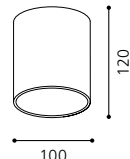

06 91196 - BANTRY

Aufbauleuchte; Alu gebürstet, weiß glänzend
mounted lamp; aluminium brushed, shiny white
lampe en saillie; aluminium brossé, blanc brillant

H 120, Ø 100

GU10

1x 35W

inklusive Leuchtmittel | bulbs included | ampoules comprises