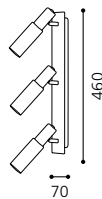

01 89907 - SAMANTA 1

Wandleuchte; Stahl, nickel-matt / Glas Wischtechnik, weiß
wall lamp; steel, nickel matt / wipe technique glass, white
applique; acier, nickel mat / verre technique à l'essuyé, blanc

L 165, B 70

E14 1x 9W

GL2188

inklusive Leuchtmittel | bulbs included | ampoules comprises

02 89908 - SAMANTA 1

Spotschiene; Stahl, nickel-matt / Glas Wischtechnik, weiß
spot track; steel, nickel matt / wipe technique glass, white
rail de spot; acier, nickel mat / verre technique à l'essuyé, blanc

L 335, B 70

E14 2x 9W

GL2188

inklusive Leuchtmittel | bulbs included | ampoules comprises

03 89909 - SAMANTA 1

Spotschiene; Stahl, nickel-matt / Glas Wischtechnik, weiß
spot track; steel, nickel matt / wipe technique glass, white
rail de spot; acier, nickel mat / verre technique à l'essuyé, blanc

L 460, B 70

E14 3x 9W

GL2188

inklusive Leuchtmittel | bulbs included | ampoules comprises

04 89912 - SAMANTA 1

Deckenleuchte; Stahl, nickel-matt / Glas Wischtechnik, weiß
ceiling lamp; steel, nickel matt / wipe technique glass, white
plafonnier; acier, nickel mat / verre technique à l'essuyé, blanc

Ø 580, A 145

E14 5x 9W

GL2188

inklusive Leuchtmittel | bulbs included | ampoules comprises

05 89916 - SAMANTA 1

Spotschiene; Stahl, nickel-matt / Glas Wischtechnik, weiß
spot track; steel, nickel matt / wipe technique glass, white
rail de spot; acier, nickel mat / verre technique à l'essuyé, blanc

L 2300

E14 6x 9W

GL2188

inklusive Leuchtmittel | bulbs included | ampoules comprises

06 89915 - SAMANTA 1

Spotschiene; Stahl, nickel-matt / Glas Wischtechnik, weiß
spot track; steel, nickel matt / wipe technique glass, white
rail de spot; acier, nickel mat / verre technique à l'essuyé, blanc

L 1110, B 70

E14 4x 9W

GL2188

inklusive Leuchtmittel | bulbs included | ampoules comprises