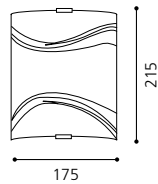

FIRENZE + NEMO + NAPOLI 1 + MILLA 3

01 80345 - FIRENZE

Wand-/ Deckenleuchte; Stahl, chrom /
Glas satiniert
wall / ceiling lamp; steel, chrome /
satinated glass
applique / plafonnier; acier, chrome /
verre satiné

L 420, H 415, A 80

GL-300, M-5959

04 87497 - NAPOLI 1

Wand-/ Deckenleuchte; Stahl, weiß /
Glas satiniert, rot, gelb, weiß
wall / ceiling lamp; steel, white /
satinated glass, red, yellow, white
applique / plafonnier; acier, blanc /
verre satiné, rouge, jaune, blanc

L 280, H 290, A 85

GL1386

02 83119 - NEMO

Wandleuchte; Stahl, nickel-matt /
Glas opal
wall lamp; steel, nickel matt /
opal glass
applique; acier, nickel mat /
verre opale

L 150, H 320, A 95

GL-584, ET0293

05 89246 - MILLA 3

Wand-/ Deckenleuchte; Stahl, weiß /
Glas satiniert, Motiv Linien
wall / ceiling lamp; steel, white /
satinated glass, design „lines“
applique / plafonnier; acier, blanc /
verre satiné, motif « lignes »

L 340, H 340, A 95

GL1994, ET0236

03 87498 - NAPOLI 1

Wand-/ Deckenleuchte; Stahl, weiß /
Glas satiniert, rot, gelb, weiß
wall / ceiling lamp; steel, white /
satinated glass, red, yellow, white
applique / plafonnier; acier, blanc /
verre satiné, rouge, jaune, blanc

L 175, H 215, A 85

GL1387