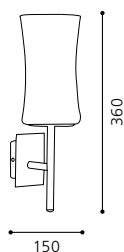

03 90992 - NOMO

Wandleuchte; Stahl, nickel-matt / Glas opal
wall lamp; steel, nickel matt / opal glass
applique; acier, nickel mat / verre opale

H 360, A 150

9 002759 909925

E27 1x 60W

GL1142