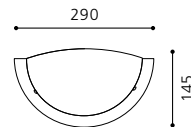

PLANET 3

01 83193 - PLANET 3

Wand-/ Deckenleuchte; Stahl, schwarz /
Glas satiniert, Motiv Liane
wall / ceiling lamp; steel, black /
satinated glass, design „liane“
applique / plafonnier; acier, noir /
verre satiné, motif « liane »

Ø 290, A 80

E27 1x 60W

GLA-45

05 83194 - PLANET 3

Wandleuchte; Stahl, schwarz /
Glas satiniert, Motiv Liane
wall lamp; steel, black /
satinated glass, design „liane“
applique; acier, noir /
verre satiné, motif « liane »

L 290, H 145, A 85

E27 1x 60W

GL-581

02 83195 - PLANET 3

Wand-/ Deckenleuchte; Stahl, weiß /
Glas satiniert, Motiv Carole
wall / ceiling lamp; steel, white /
satinated glass, design „carole“
applique / plafonnier; acier, blanc /
verre satiné, motif « carole »

Ø 290, A 80

E27 1x 60W

GL-084

06 83196 - PLANET 3

Wandleuchte; Stahl, weiß /
Glas satiniert, Motiv Carole
wall lamp; steel, white /
satinated glass, design „carole“
applique; acier, blanc /
verre satiné, motif « carole »

L 290, H 145, A 85

E27 1x 60W

GL-580

03 83197 - PLANET 3

Wand-/ Deckenleuchte; Stahl, chrom /
Glas satiniert, Motiv Carmen
wall / ceiling lamp; steel, chrome /
satinated glass, design „carmen“
applique / plafonnier; acier, chrome /
verre satiné, motif « carmen »

Ø 290, A 80

E27 1x 60W

GLA-43

07 83198 - PLANET 3

Wandleuchte; Stahl, chrom /
Glas satiniert, Motiv Carmen
wall lamp; steel, chrome /
satinated glass, design „carmen“
applique; acier, chrome /
verre satiné, motif « carmen »

L 290, H 145, A 85

E27 1x 60W

GL-582

04 83199 - PLANET 3

Wand-/ Deckenleuchte; Stahl, messing /
Glas satiniert, Motiv Viola
wall / ceiling lamp; steel, brass /
satinated glass, design „viola“
applique / plafonnier; acier, laiton /
verre satiné, motif « violon »

Ø 290, A 80

E27 1x 60W

GLA-41

08 83201 - PLANET 3