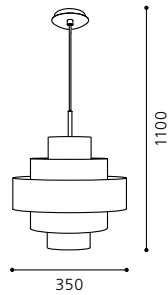

L 880, B 180, H 1100

E27 3x 60W

02 91038 - CRONOS

Hängeleuchte; Alu gebürstet
pendant lamp; aluminium brushed
lampe suspension; aluminium brossé

H 1100, Ø 350

E27 1x 60W

04 91045 - CRONOS

Tischleuchte; Alu gebürstet
table lamp; aluminium brushed
lampe de table; aluminium brossé