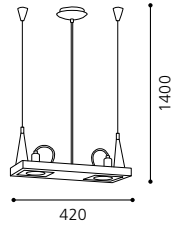

GL1476

03 90078

VECTUS + VECTUS QR + INDO 1

01 90688 - VECTUS

Hängeleuchte; Alu, Stahl, weiß
 pendant lamp; aluminium, steel, white
 lampe suspension; aluminium, acier, blanc

L 420, B 130, H 1400

MR16 2x 50W