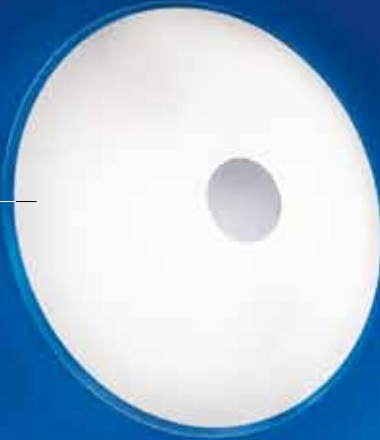

GL2538

01 91246

GL2539

02 91247

GL2540

03 91248

GL2506

ET0752

04 91169

GL2505

ET0752

05 91168