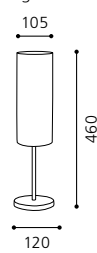

TROY 1

01 83202 - TROY 1

Hängeleuchte; Stahl, nickel-matt / Glas, rot-orange
pendant lamp; steel, nickel matt / glass, red-orange
lampe suspension; acier, nickel mat / verre, rouge-orange
H 1100, Ø 105; Base: Ø 120

E27 1x 60W

GL-585

02 83203 - TROY 1

Hängeleuchte; Stahl, nickel-matt / Glas, rot-orange
pendant lamp; steel, nickel matt / glass, red-orange
lampe suspension; acier, nickel mat / verre, rouge-orange
L 720, B 105, H 1100

E27 3x 60W

GL-585

03 83204 - TROY 1

Wandleuchte; Stahl, nickel-matt / Glas, rot-orange
wall lamp; steel, nickel matt / glass, red-orange
applique; acier, nickel mat / verre, rouge-orange
L 180, H 300, A 75

E14 1x 60W

GL-586, ET0293

04 83205 - TROY 1

Tischleuchte; Stahl, nickel-matt / Glas, rot-orange
table lamp; steel, nickel matt / glass, red-orange
lampe de table; acier, nickel mat / verre, rouge-orange
H 460, Ø 105; Base: Ø 120

E27 1x 100W

GL-585

05 83206 - TROY 1

Stehleuchte; Stahl, nickel-matt / Glas, rot-orange
floor lamp; steel, nickel matt / glass, red-orange
lampadaire; acier, nickel mat / verre, rouge-orange
H 1530, Ø 105; Base: Ø 200

E27 1x 100W

GL-585