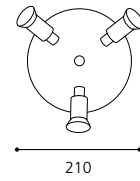

inklusive Leuchtmittel | bulbs included | ampoules comprises

08 90838 - ERIDAN

Tischleuchte; Stahl, chrom, weiß glänzend
table lamp; steel, chrome, shiny white
lampe de table; acier, chrome, blanc brillant

L 190, H 340; Base: Ø 125