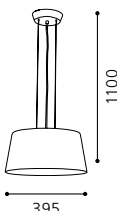

BIBRO + KIM 3 + ANDRIA + LIGO

01 90295 - BIBRO

Hängeleuchte; Stahl, nickel-matt / Glas satiniert, lackiert
pendant lamp; steel, nickel matt / satinated, coated glass
lampe suspension; acier, nickel mat / verre satiné, laqué

H 1100, Ø 385

E27

1x 20W

GL2344

inklusive Leuchtmittel | bulbs included | ampoules comprises

02 89866 - BIBRO

Hängeleuchte; Stahl, nickel-matt /
Glas Wischtechnik, weiß
pendant lamp; steel, nickel matt /
wipe technique glass, white
*lampe suspension; acier, nickel mat /
verre technique à l'essuyé, blanc*

H 1100, Ø 395

E27

1x 20W

GL2346

inklusive Leuchtmittel | bulbs included | ampoules comprises

03 89549 - KIM 3

Hängeleuchte; Stahl, nickel-matt / Glas satiniert
pendant lamp; steel, nickel matt / satinated glass
lampe suspension; acier, nickel mat / verre satiné

L 650, B 215, H 1100

E27

2x 22W

GL2166, GL2167, GL2168

inklusive Leuchtmittel | bulbs included | ampoules comprises

04 89481 - ANDRIA

Hängeleuchte; Alu, Stahl / Glas geätzt, lackiert
pendant lamp; aluminium, steel / corroded, coated glass
lampe suspension; aluminium, acier / verre rouillé, laqué

H 2000, Ø 385

E27

1x 100W

GL2227

05 90559 - LIGO

Hängeleuchte; Alu gebürstet, Stahl /
Glas satiniert, lackiert
pendant lamp; aluminium brushed, steel /
satinated, coated glass
*lampe suspension; aluminium brossé, acier /
verre satiné, laqué*

H 1100, Ø 495

E14

3x 40W

GL2528

Handgemachtes Glas mit
spezieller Wischtechnik.

Handmade glass with special
wipe technique glass.

Verre de luxe fait main avec
technique à l'essuyé.