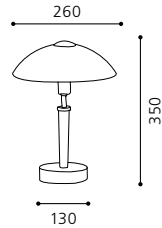

04 87254 - SOLO 1

Tischleuchte; Stahl, messing-matt / Glas satiniert
table lamp; steel, brass matt / satinated glass
lampe de table; acier, laiton mat / verre satiné
H 350, Ø 260; Base: Ø 130

9 002759 872540

E14

1x 60W

GL-996