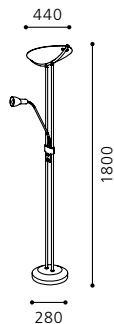

02 89784 - BAYA 2

Stehleuchte; Stahl, brüniert / Glas satiniert
floor lamp; steel, bronzed / satinated glass
lampadaire; acier, brun / verre satiné

L 440, H 1800; Base: Ø 280

9 002759 897840

E27 2x 18W

E14 1x 7W

GL-974, GL1813

inklusive Leuchtmittel | bulbs included | ampoules comprises