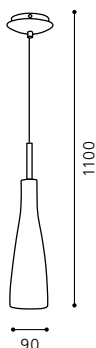

KAMEO 1 + CRASH

01 88234 - KAMEO 1

Hängeleuchte; Stahl, nickel-matt /
Glas Wischtechnik, weiß
pendant lamp; steel, nickel matt /
wipe technique glass, white
lampe suspension; acier, nickel mat /
verre technique à l'essuyé, blanc

H 1100, Ø 90

GL1747, ET0754

05 90532 - CRASH

Hängeleuchte; Stahl, nickel-matt /
Glas Mosaik, satiniert, klar
pendant lamp; steel, nickel matt /
mosaic glass, satinated, clear
lampe suspension; acier, nickel mat /
verre mosaïqué, satiné, clair

H 1100, Ø 130