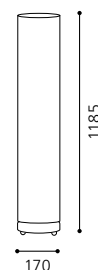

01 90643 - FORTUNA

Deckenleuchte; Stahl, nickel-matt / Kunststoff, Glas, weiß
ceiling lamp; steel, nickel matt / plastic, glass, white
plafonnier; acier, nickel mat / plastique, verre, blanc

Ø 475, A 185

9 002759 906436

E27

3x 60W

GL1783, S-2117

04 90647 - FORTUNA

Wandleuchte; Stahl, nickel-matt / Kunststoff, weiß
wall lamp; steel, nickel matt / plastic, white
applique; acier, nickel mat / plastique, blanc

H 305, A 195

9 002759 906474

E27

1x 60W

S-2118

02 90622 - FORTUNA

Hängeleuchte; Stahl, nickel-matt / Kunststoff, weiß
pendant lamp; steel, nickel matt / plastic, white
lampe suspension; acier, nickel mat / plastique, blanc

H 1100, Ø 380

9 002759 906221

E27

1x 60W

S-2212

05 90679 - FORTUNA

Stehleuchte; Stahl, nickel-matt / Kunststoff, weiß
floor lamp; steel, nickel matt / plastic, white
lampadaire; acier, nickel mat / plastique, blanc

H 1185, Ø 170

9 002759 906795

E27

2x 60W

S-2213

03 90757 - FORTUNA

Hängeleuchte; Stahl, nickel-matt / Kunststoff, weiß
pendant lamp; steel, nickel matt / plastic, white
lampe suspension; acier, nickel mat / plastique, blanc

L 715, B 150, H 1100

9 002759 907570

E27

2x 60W

S-2218

06 90648 - FORTUNA

Tischleuchte; Stahl, nickel-matt / Kunststoff, weiß
table lamp; steel, nickel matt / plastic, white
lampe de table; acier, nickel mat / plastique, blanc

H 390, Ø 145, Base: Ø 120

9 002759 906481

E27

1x 60W

S-2118

Elegante Leuchtenserie mit
plissiertem Schirm.

Elegant lighting series with
pleated shade.

Série de luminaires élégantes avec
abat-jour plissé.