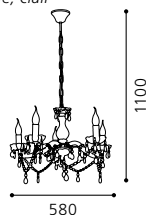

MOZART 1 + DIANA

01 86983 - MOZART 1

Hängeleuchte; Stahl, chrom / Kunststoff, klar
pendant lamp; steel, chrome / plastic, clear
lampe suspension; acier, chrome / plastique, clair

H 1100, Ø 580

E14

5x 40W

ET0478, ET0608, GL1623, GL1624, GL1625

04 86988 - MOZART 1

Wandleuchte; Stahl, messing / Kunststoff, klar
wall lamp; steel, brass / plastic, clear
applique; acier, laiton / plastique, clair

L 260, H 290

E14

2x 40W

ET0478, ET0608, GL1624, GL1625

02 86984 - MOZART 1

Wandleuchte; Stahl, chrom / Kunststoff, klar
wall lamp; steel, chrome / plastic, clear
applique; acier, chrome / plastique, clair

L 260, H 290

E14

2x 40W

ET0478, ET0608, GL1624, GL1625

05 8589 - DIANA

Hängeleuchte; Stahl, messing / Kunststoff, weiß, klar
pendant lamp; steel, brass / plastic, white, clear
lampe suspension; acier, laiton / plastique, blanc, clair

H 1100, Ø 470

E14

3x 40W

GLA106

03 86987 - MOZART 1

Hängeleuchte; Stahl, messing / Kunststoff, klar
pendant lamp; steel, brass / plastic, clear
lampe suspension; acier, laiton / plastique, clair

H 1100, Ø 580

E14

5x 40W

ET0478, ET0608, GL1623, GL1624, GL1625

06 8590 - DIANA

Wand-/ Deckenleuchte; Stahl, messing / Kunststoff, weiß, klar
wall / ceiling lamp; steel, brass / plastic, white, clear
applique / plafonnier; acier, laiton / plastique, blanc, clair

Ø 430, A 180

E14

3x 40W

GLA106