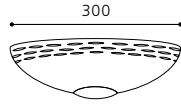

TWISTER

01 82887 - TWISTER

Wandleuchte; Stahl, weiß /
Glas satiniert, Motiv Linien
wall lamp; steel, white /
satinated glass, design „lines“
applique; acier, blanc /
verre satiné, motif « lignes »

L 300, A 150

E27 1x 60W

GL-465

05 82878 - TWISTER

Wandleuchte; Stahl, weiß /
Glas satiniert, Motiv Antik
wall lamp; steel, white /
satinated glass, design „antique“
applique; acier, blanc /
verre satiné, motif « antiquité »

L 300, A 150

E27 1x 60W

GL-457

02 82893 - TWISTER

Wand-/ Deckenleuchte; Stahl, weiß /
Glas satiniert, Motiv Linien
wall / ceiling lamp; steel, white /
satinated glass, design „lines“
applique / plafonnier; acier, blanc /
verre satiné, motif « lignes »

Ø 250

E27 1x 60W

GL-470

06 82891 - TWISTER

Wand-/ Deckenleuchte; Stahl, weiß /
Glas satiniert, Motiv Antik
wall / ceiling lamp; steel, white /
satinated glass, design „antique“
applique / plafonnier; acier, blanc /
verre satiné, motif « antiquité »

Ø 250

E27 1x 60W

GL-468

03 82886 - TWISTER

Wand-/ Deckenleuchte; Stahl, weiß /
Glas satiniert, Motiv Linien
wall / ceiling lamp; steel, white /
satinated glass, design „lines“
applique / plafonnier; acier, blanc /
verre satiné, motif « lignes »

Ø 315

E27 1x 60W

GL-464

07 82877 - TWISTER

Wand-/ Deckenleuchte; Stahl, weiß /
Glas satiniert, Motiv Antik
wall / ceiling lamp; steel, white /
satinated glass, design „antique“
applique / plafonnier; acier, blanc /
verre satiné, motif « antiquité »

Ø 315

E27 1x 60W

GL-456

04 86875 - TWISTER

Wand-/ Deckenleuchte; Stahl, weiß /
Glas satiniert, Motiv Linien
wall / ceiling lamp; steel, white /
satinated glass, design „lines“
applique / plafonnier; acier, blanc /
verre satiné, motif « lignes »

Ø 395

E27 2x 60W

GL1147

08 86873 - TWISTER