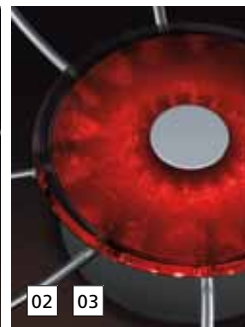

GABILA 1 + CABRAS + GAMBO 1 + BAREGA 1

01 91602 - GABILA 1

Deckenleuchte; Stahl, chrom / Glas irisierend, Alu
ceiling lamp; steel, chrome / glass iridescent, aluminium
plafonnier; acier, chrome / verre irisé, aluminium

Ø 680, A 180

blue, pink

GL2735

inklusive Leuchtmittel | bulbs included | ampoules comprises

02 91628 - CABRAS

Deckenleuchte; Stahl, chrom / Glas opal
ceiling lamp; steel, chrome / opal glass
plafonnier; acier, chrome / verre opale

Ø 885, A 180

RGB

GL2527

inklusive Leuchtmittel | bulbs included | ampoules comprises

03 91629 - CABRAS

Deckenleuchte; Stahl, chrom / Alu, Glas, klar
ceiling lamp; steel, chrome / aluminium, glass, clear
plafonnier; acier, chrome / aluminium, verre, clair

Ø 885, A 180

RGB

GL2386

inklusive Leuchtmittel | bulbs included | ampoules comprises

04 91605 - GAMBO 1

Deckenleuchte; Stahl, chrom / Glas opal
ceiling lamp; steel, chrome / opal glass
plafonnier; acier, chrome / verre opale

Ø 600, A 130

white

GL2736

inklusive Leuchtmittel | bulbs included | ampoules comprises

05 91577 - BAREGA 1

Deckenleuchte; Stahl, chrom / Alu, Glas, klar
ceiling lamp; steel, chrome / aluminium, glass, clear
plafonnier; acier, chrome / aluminium, verre, clair

L 780, B 420

blue

GL2561

inklusive Leuchtmittel | bulbs included | ampoules comprises

06 91579 - BAREGA 1

Deckenleuchte; Stahl, chrom / Alu, Glas, klar
ceiling lamp; steel, chrome / aluminium, glass, clear
plafonnier; acier, chrome / aluminium, verre, clair

L 740, B 380

white

GL2675

inklusive Leuchtmittel | bulbs included | ampoules comprises

Diese Leuchte kann per inkludierter Fernbedienung gesteuert werden.

This lamp can be comfortably operated with an included remote control.

Cette lampe peut être contrôlée avec une télécommande (incluse avec la lampe).

01 02 03 05 06

01

02 03

05