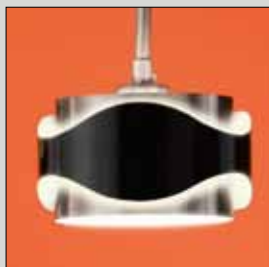

Moderne Leuchterserie mit
besonderem Lichteffect.

Contemporary lighting series with a
special light effect.

Série de luminaires modernes avec
un effet de lumière extraordinaire.