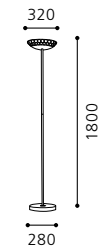

inklusive Leuchtmittel | bulbs included | ampoules comprises