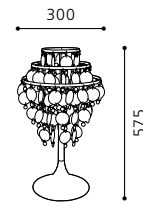

Elegante Leuchterserie mit hochwertigem Perlmutt- und Kristalldekor.

Elegant lighting series with high quality Mother of pearl and crystal finish.

Série de luminaires élégants avec un décor nacré et cristal haut de gamme.