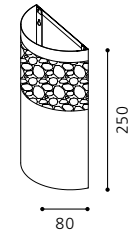

Hängeleuchte; Stahl, weiß
 pendant lamp; steel, white
 lampe suspension; acier, blanc
 H 1100, Ø 110

03 91416 - CARMELIA

Wandleuchte; Stahl, weiß
 wall lamp; steel, white
 applique; acier, blanc
 L 180, H 250, A 80