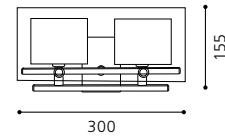

GL-882, ET0396

inklusive Leuchtmittel | bulbs included | ampoules comprises

03 85054 - YOLA

Hängeleuchte; Stahl, nickel-matt / Glas satiniert, klar
pendant lamp; steel, nickel matt / satinated glass, clear
lampe suspension; acier, nickel mat / verre satiné, clair

L 750, B 70, H 1100

G9 5x 40W