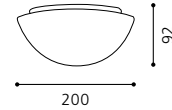

Ø 200, A 92

GLA-27

02 83406 - ZOLA

Wand-/ Deckenleuchte; Stahl / Glas opal
wall / ceiling lamp; steel / opal glass
applique / plafonnier; acier / verre opale

L 390, B 80

GL-822

05 81636 - ELLA

Wand-/ Deckenleuchte; Stahl / Glas opal
wall / ceiling lamp; steel / opal glass
applique / plafonnier; acier / verre opale