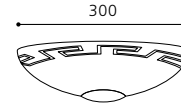

TWISTER

01 82887 - TWISTER

Wandleuchte; Stahl, weiß /
Glas satiniert, Motiv Linien
wall lamp; steel, white /
satinated glass, design „lines“
applique; acier, blanc /
verre satiné, motif « lignes »

L 300, A 150

E27 1x 60W

GL-465

05 82878 - TWISTER

Wandleuchte; Stahl, weiß /
Glas satiniert, Motiv Antik
wall lamp; steel, white /
satinated glass, design „antique“
applique; acier, blanc /
verre satiné, motif « antiquité »

L 300, A 150

E27 1x 60W

GL-457

02 82893 - TWISTER

Wand-/ Deckenleuchte; Stahl, weiß /
Glas satiniert, Motiv Linien
wall / ceiling lamp; steel, white /
satinated glass, design „lines“
applique / plafonnier; acier, blanc /
verre satiné, motif « lignes »

Ø 250

E27 1x 60W

GL-470

06 82891 - TWISTER

Wand-/ Deckenleuchte; Stahl, weiß /
Glas satiniert, Motiv Antik
wall / ceiling lamp; steel, white /
satinated glass, design „antique“
applique / plafonnier; acier, blanc /
verre satiné, motif « antiquité »

Ø 250

E27 1x 60W

GL-468

03 82886 - TWISTER

Wand-/ Deckenleuchte; Stahl, weiß /
Glas satiniert, Motiv Linien
wall / ceiling lamp; steel, white /
satinated glass, design „lines“
applique / plafonnier; acier, blanc /
verre satiné, motif « lignes »

Ø 315

E27 1x 60W

GL-464

07 82877 - TWISTER

Wand-/ Deckenleuchte; Stahl, weiß /
Glas satiniert, Motiv Antik
wall / ceiling lamp; steel, white /
satinated glass, design „antique“
applique / plafonnier; acier, blanc /
verre satiné, motif « antiquité »

Ø 315

E27 1x 60W

GL-456

04 86875 - TWISTER

Wand-/ Deckenleuchte; Stahl, weiß /
Glas satiniert, Motiv Linien
wall / ceiling lamp; steel, white /
satinated glass, design „lines“
applique / plafonnier; acier, blanc /
verre satiné, motif « lignes »

Ø 395

E27 2x 60W

GL1147

08 86873 - TWISTER