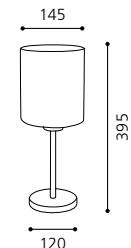

KALUNGA

01 91282 - KALUNGA

Deckenleuchte; Stahl, nickel-matt / Leinenoptik, Glas
ceiling lamp; steel, nickel matt / line look, glass
plafonnier; acier, nickel mat / aspect lin, verre
Ø 475, A 195

S-2247, GL1783

04 91285 - KALUNGA

Wandleuchte; Stahl, nickel-matt / Leinenoptik
wall lamp; steel, nickel matt / line look
applique; acier, nickel mat / aspect lin
L 145, H 305, A 195

S-2250

02 91283 - KALUNGA

Hängeleuchte; Stahl, nickel-matt / Leinenoptik
pendant lamp; steel, nickel matt / line look
lampe suspension; acier, nickel mat / aspect lin
H 1100, Ø 280

S-2248

05 91286 - KALUNGA

Tischleuchte; Stahl, nickel-matt / Leinenoptik
table lamp; steel, nickel matt / line look
lampe de table; acier, nickel mat / aspect lin
H 395, Ø 145, Base: Ø 120

S-2250

03 91284 - KALUNGA

Hängeleuchte; Stahl, nickel-matt / Leinenoptik
pendant lamp; steel, nickel matt / line look
lampe suspension; acier, nickel mat / aspect lin
L 715, B 150, H 1100

S-2249