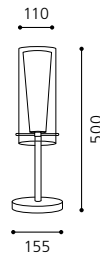

PINTO

01 89832 - PINTO

Hängeleuchte; Stahl, chrom / Glas opal, Glas, klar
pendant lamp; steel, chrome / opal glass, glass, clear
lampe suspension; acier, chrome / verre opale, verre, clair

H 1100, Ø 110

GL2260, GL2261, ET0900

04 89836 - PINTO

Stehleuchte; Stahl, chrom / Glas opal, Glas, klar
floor lamp; steel, chrome / opal glass, glass, clear
lampadaire; acier, chrome / verre opale, verre, clair

H 1470, Ø 110; Base: Ø 230

GL2260, GL2261, ET0900

02 89833 - PINTO

Hängeleuchte; Stahl, chrom / Glas opal, Glas, klar
pendant lamp; steel, chrome / opal glass, glass, clear
lampe suspension; acier, chrome / verre opale, verre, clair

L 725, H 1100

GL2260, GL2261, ET0900

05 89835 - PINTO

Tischleuchte; Stahl, chrom / Glas opal, Glas, klar
table lamp; steel, chrome / opal glass, glass, clear
lampe de table; acier, chrome / verre opale, verre, clair

H 500, Ø 110; Base: Ø 155

GL2260, GL2261, ET0900

03 89834 - PINTO

Hängeleuchte; Stahl, chrom / Glas opal, Glas, klar
pendant lamp; steel, chrome / opal glass, glass, clear
lampe suspension; acier, chrome / verre opale, verre, clair

L 905, H 1100

GL2260, GL2261, ET0900