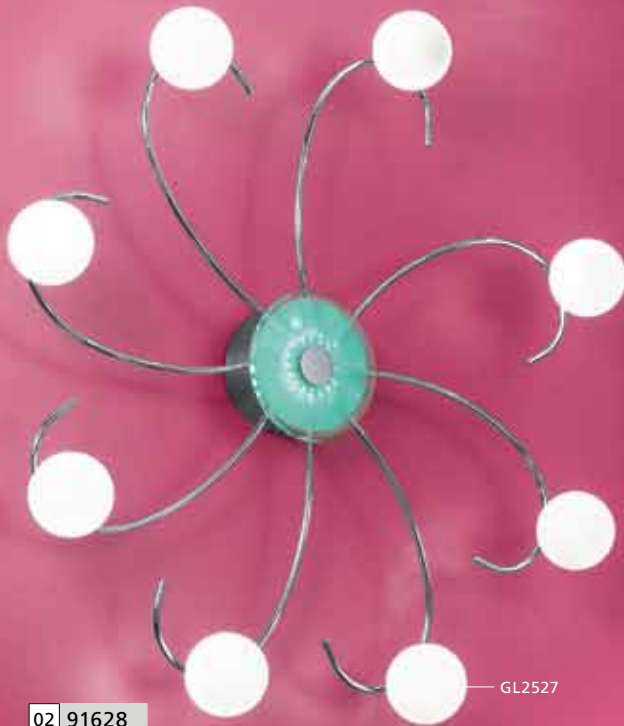

GL2527

02 91628