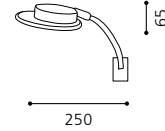

HAKANA + BADOS + DOREEN 1

01 91364 - HAKANA

Wandleuchte; Stahl, chrom / Glas satiniert
wall lamp; steel, chrome / satinated glass
applique; acier, chrome / verre satiné

L 580, H 60, A 115

1x 21W 431 lm
(132 LED)

GL2695

inklusive Leuchtmittel | bulbs included | ampoules comprises

02 91365 - HAKANA

Wandleuchte; Stahl, chrom / Kunststoff, weiß
wall lamp; steel, chrome / plastic, white
applique; acier, chrome / plastique, blanc

L 580, H 60, A 120

1x 21W 431 lm
(132 LED)

ET1198

inklusive Leuchtmittel | bulbs included | ampoules comprises

03 91366 - BADOS

Spiegelleuchte; Alu, Stahl, chrom / Glas geätzt
mirror lamp; aluminium, steel, chrome / corroded glass
lampe de miroir; aluminium, acier, chrome / verre rouillé

L 55, H 65, A 250

1x 4,76W 210 lm

GL2513

inklusive Leuchtmittel | bulbs included | ampoules comprises

04 91367 - BADOS

Spiegelleuchte; Alu, Stahl, chrom / Glas satiniert, klar
mirror lamp; aluminium, steel, chrome / satinated glass, clear
lampe de miroir; aluminium, acier, chrome / verre satiné, clair

L 100, H 65, A 250

1x 4,76W 210 lm

GL2559

inklusive Leuchtmittel | bulbs included | ampoules comprises

05 91648 - DOREEN 1

Spiegelleuchte; Alu, Stahl, nickel-matt
mirror lamp; aluminium, steel, nickel matt
lampe de miroir; aluminium, acier, nickel mat

L 305, H 185, A 235

2x 3,4W 210 lm

inklusive Leuchtmittel | bulbs included | ampoules comprises

06 91649 - DOREEN 1

Spiegelleuchte; Alu, Stahl, messing-matt
mirror lamp; aluminium, steel, brass matt
lampe de miroir; aluminium, acier, laiton mat

L 305, H 185, A 235

2x 3,4W 210 lm

inklusive Leuchtmittel | bulbs included | ampoules comprises