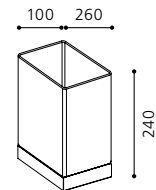

DAMASCO + RAINA + FANO + NAMBIA

01 90473 - DAMASCO

Tischleuchte; Keramik, weiß
table lamp; ceramic, white
lampe de table; céramique, blanc
H 270, Ø 105

9 002759 904739

E27 1x 60W

05 90905 - NAMBIA

Tischleuchte; Stahl / Kunststoff, Glas, hellbraun
table lamp; steel / plastic, glass, light brown
lampe de table; acier / plastique, verre, marron clair
H 145, Ø 150

9 002759 909055

E14 1x 40W

02 90456 - RAINA

Tischleuchte; Stahl, nickel-matt, antik-braun / Textil, weiß
table lamp; steel, nickel matt, brown antique / fabric, white
lampe de table; acier, nickel mat, marron antique / tissu, blanc

L 190, B 190, H 370; Base: L 110, B 110

9 002759 904562

E14 1x 60W

S-2111

06 90906 - NAMBIA

Tischleuchte; Stahl / Kunststoff, Glas, dunkelbraun
table lamp; steel / plastic, glass, dark brown
lampe de table; acier / plastique, verre, marron foncé

H 145, Ø 150

9 002759 909062

E14 1x 40W

03 90457 - RAINA

Tischleuchte; Stahl, nickel-matt, antik-braun / Textil, weiß
table lamp; steel, nickel matt, brown antique / fabric, white
lampe de table; acier, nickel mat, marron antique / tissu, blanc

H 370, Ø 200; Base: Ø 120

9 002759 904579

E14 1x 60W

S-2112

07 91549 - NAMBIA

Tischleuchte; Stahl / Kunststoff, Glas, hellbraun
table lamp; steel / plastic, glass, light brown
lampe de table; acier / plastique, verre, marron clair

H 240, Ø 250

9 002759 915490

E27 1x 40W

04 90468 - FANO

Tischleuchte; Stahl, antik-braun / Textil, weiß
table lamp; steel, brown antique / fabric, white
lampe de table; acier, marron antique / tissu, blanc

L 260, B 100, H 240

9 002759 904685

E14 1x 60W

S-1919

08 91551 - NAMBIA

Tischleuchte; Stahl / Kunststoff, Glas, dunkelbraun
table lamp; steel / plastic, glass, dark brown
lampe de table; acier / plastique, verre, marron foncé

H 240, Ø 250

9 002759 915513

E27 1x 40W