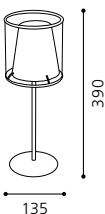

KALJA + PRITTY + WAVY

01 91298 - KALJA

Tischleuchte; Stahl, chrom / Kunststoff, Folie,
klar, weiß, bunt
table lamp; steel, chrome / plastic, foil, clear, white, coloured
lampe de table; acier, chrome / plastique, film, clair, blanc, coloré

H 390, Ø 135

9 002759 91298 7

G9 1x 40W

S-2262, S-2263, S-2264

inklusive Leuchtmittel | bulbs included | ampoules comprises

02 91018 - PRITTY

Tischleuchte; Stahl, nickel-matt / Kunststoff, schwarz, klar
table lamp; steel, nickel matt / plastic, black, clear
lampe de table; acier, nickel mat / plastique, noir, clair

L 140, B 140, H 250

9 002759 91018 1

E14 1x 60W

ET0690

03 91017 - PRITTY

Tischleuchte; Stahl, nickel-matt / Kunststoff, violett, klar
table lamp; steel, nickel matt / plastic, purple, clear
lampe de table; acier, nickel mat / plastique, violet, clair

L 140, B 140, H 250

9 002759 91017 4

E14 1x 60W

ET0687

04 90987 - WAVY

Tischleuchte; Stahl, nickel-matt / Kunststoff,
Motiv schwarze Herzen
table lamp; steel, nickel matt / plastic, design „black hearts“
lampe de table; acier, nickel mat / plastique, motif «cœurs noirs»

H 445, Ø 135

9 002759 90987 1

E14 1x 40W

05 90902 - WAVY

Tischleuchte; Stahl, nickel-matt / Kunststoff, weiß, klar
table lamp; steel, nickel matt / plastic, white, clear
lampe de table; acier, nickel mat / plastique, blanc, clair

H 475, Ø 140

9 002759 90902 4

E14 1x 40W

Zu KALJA werden zwei verschiedene Schirme in weiß bzw. rosa/orange gepunktet mitgeliefert.

KALJA comes with two different shades in white or pink/orange spotted.

KALJA vient avec deux abat-jours différents dans les couleurs blanc ou à pois rose/orange.