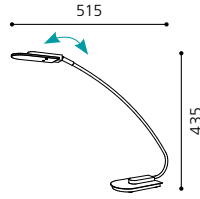

GL2514
inklusive Leuchtmittel | bulbs included | ampoules comprises

LED | GLOSSY + HAYET 1 + OCASO