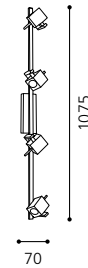

70

inklusive Leuchtmittel | bulbs included | ampoules comprises