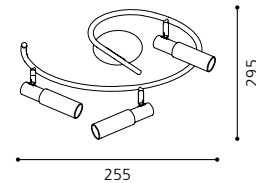

GL2188
inklusive Leuchtmittel | bulbs included | ampoules comprises

09 90006 - SAMANTA 1

Wand-/ Deckenleuchte; Stahl, nickel-matt /
Glas Wischtechnik, weiß
wall / ceiling lamp; steel, nickel matt /
wipe technique glass, white
applique / plafonnier; acier, nickel mat /
verre technique à l'essuyé, blanc
L 1040