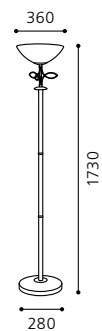

01 89979 - BELUGA

Deckenleuchte; Stahl, antik-braun /
Glas Wischtechnik, champagner
ceiling lamp; steel, brown antique /
wipe technique glass, champagner
plafonnier; acier, marron antique /
verre technique à l'essuyé, champagne

H 140, Ø 360

GL2305

04 89135 - BELUGA

Wandleuchte; Stahl, antik-braun /
Glas Wischtechnik, champagner
wall lamp; steel, brown antique /
wipe technique glass, champagner
applique; acier, marron antique /
verre technique à l'essuyé, champagne

L 260, H 325, A 130

GL2001

02 89133 - BELUGA

Hängeleuchte; Stahl, antik-braun /
Glas Wischtechnik, champagner
pendant lamp; steel, brown antique /
wipe technique glass, champagner
lampe suspension; acier, marron antique /
verre technique à l'essuyé, champagne

H 1100, Ø 360

GL1736

05 89136 - BELUGA

Tischleuchte; Stahl, antik-braun /
Glas Wischtechnik, champagner
table lamp; steel, brown antique /
wipe technique glass, champagner
lampe de table; acier, marron antique /
verre technique à l'essuyé, champagne

H 440, Ø 260; Base: Ø 130

GL2000

03 89134 - BELUGA

Hängeleuchte; Stahl, antik-braun /
Glas Wischtechnik, champagner
pendant lamp; steel, brown antique /
wipe technique glass, champagner
lampe suspension; acier, marron antique /
verre technique à l'essuyé, champagne

L 860, B 260, H 680

GL2000

06 89137 - BELUGA

Stehleuchte; Stahl, antik-braun /
Glas Wischtechnik, champagner
floor lamp; steel, brown antique /
wipe technique glass, champagner
lampadaire; acier, marron antique /
verre technique à l'essuyé, champagne

H 1730, Ø 360; Base: Ø 280

GL1736

Handgemachtes Glas mit
spezieller Wischtechnik.

Handmade glass with special
wipe technique glass.

Verre de luxe fait main avec
technique à l'essuyé.