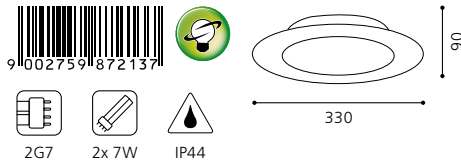

02 88284

04 88194

01 87213 - PALMERA

Wand-/ Deckenleuchte; Stahl, weiß / Kunststoff, weiß
 wall / ceiling lamp; steel, white / plastic, white
applique / plafonnier; acier, blanc / plastique, blanc
 Ø 330, A 90