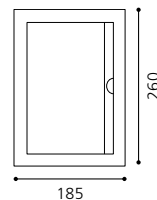

L 260, B 185, H 70

9 002759 89749 9

173 x 246

GL2208

Mit dieser versenkbaren Steckdosenleiste verschwinden störende Kabel aus Ihrer Küche.

No more annoying cables in your kitchen with this retractable multiple socket outlet.