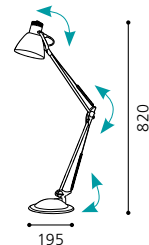

BIDI + TOP DESK + TIME

01 87002 - BIDI

Tischleuchte; Kunststoff, Stahl, silber
table lamp; plastic, steel, silver
lampe de table; plastique, acier, argent
H 560; Base: L 100, B 200

GY6,35 1x 50W

inklusive Leuchtmittel | bulbs included | ampoules comprises

02 87004 - BIDI

Tischleuchte; Kunststoff, Stahl, anthrazit
table lamp; plastic, steel, anthracite
lampe de table; plastique, acier, anthracite
H 560; Base: L 100, B 200

GY6,35 1x 50W

inklusive Leuchtmittel | bulbs included | ampoules comprises

03 7059 - TOP DESK

Tischleuchte; Kunststoff, Stahl, schwarz
table lamp; plastic, steel, black
lampe de table; plastique, acier, noir
H 470; Base: L 175, B 145

E27 1x 60W

04 7060 - TOP DESK

Tischleuchte; Kunststoff, Stahl, silber
table lamp; plastic, steel, silver
lampe de table; plastique, acier, argent
H 470; Base: L 175, B 145

E27 1x 60W

05 82524 - TIME

Tischleuchte; Kunststoff, Stahl, anthrazit, schwarz
table lamp; plastic, steel, anthracite, black
lampe de table; plastique, acier, anthracite, noir
L 820; Base: Ø 195

E27 1x 60W

ET0381

06 82939 - TIME

Tischleuchte; Kunststoff, Stahl, silber, chrom
table lamp; plastic, steel, silver, chrome
lampe de table; plastique, acier, argent, chrome
L 820; Base: Ø 195

E27 1x 60W

ET0382

Inkl. Tischfuß und Klemme
Incl. tablebase and clip
socle et pince tauxnis

05 06