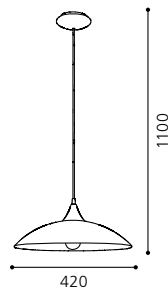

H 1100, Ø 420

9 002759 914967

E27 1x 60W

GL2650

07 88493 - LORD 3

Hängeleuchte; Stahl, antik-braun / Glas Wischtechnik, champagner
 pendant lamp; steel, brown antique / wipe technique glass, champagner
lampe suspension; acier, marron antique / verre technique à l'essuyé, champagne