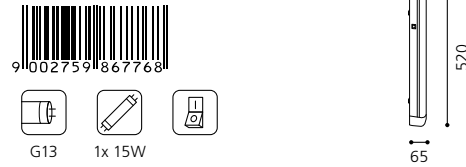

01 86772 - ENJA 5

Wand-/ Deckenleuchte; Kunststoff, weiß / Kunststoff, weiß
wall / ceiling lamp; plastic, white / plastic, white
applique / plafonnier; plastique, blanc / plastique, blanc

L 345, B 23, A 45

inklusive Leuchtmittel | bulbs included | ampoules comprises

02 86773 - ENJA 5

Wand-/ Deckenleuchte; Kunststoff, weiß / Kunststoff, weiß
wall / ceiling lamp; plastic, white / plastic, white
applique / plafonnier; plastique, blanc / plastique, blanc

L 570, B 23, A 45

inklusive Leuchtmittel | bulbs included | ampoules comprises

03 86774 - ENJA 5

Wand-/ Deckenleuchte; Kunststoff, weiß / Kunststoff, weiß
wall / ceiling lamp; plastic, white / plastic, white
applique / plafonnier; plastique, blanc / plastique, blanc

L 905, B 23, A 45

inklusive Leuchtmittel | bulbs included | ampoules comprises

04 86775 - ENJA 5

Wand-/ Deckenleuchte; Kunststoff, weiß / Kunststoff, weiß
wall / ceiling lamp; plastic, white / plastic, white
applique / plafonnier; plastique, blanc / plastique, blanc

L 1205, B 23, A 45

inklusive Leuchtmittel | bulbs included | ampoules comprises

05 86776 - ENJA 8

Wand-/ Deckenleuchte; Kunststoff, weiß / Kunststoff, weiß
wall / ceiling lamp; plastic, white / plastic, white
applique / plafonnier; plastique, blanc / plastique, blanc

L 520, B 36, A 65

inklusive Leuchtmittel | bulbs included | ampoules comprises

06 86777 - ENJA 8

Wand-/ Deckenleuchte; Kunststoff, weiß / Kunststoff, weiß
wall / ceiling lamp; plastic, white / plastic, white
applique / plafonnier; plastique, blanc / plastique, blanc

L 670, B 36, A 65

inklusive Leuchtmittel | bulbs included | ampoules comprises

07 86778 - ENJA 8