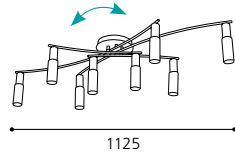

GL2188
inklusive Leuchtmittel | bulbs included | ampoules comprises

02 89902 - SAMANTA 1

Deckenleuchte; Stahl, nickel-matt / Glas Wischtechnik, weiß
ceiling lamp; steel, nickel matt / wipe technique glass, white
plafonnier; acier, nickel mat / verre technique à l'essuyé, blanc
Ø 700, A 62