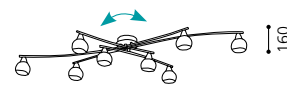

04 87594 - LUCIA

Deckenleuchte; Stahl, antik-braun / Glas, champagner
ceiling lamp; steel, brown antique / glass, champagner
plafonnier; acier, marron antique / verre, champagne

L 1150, B 645, A 160