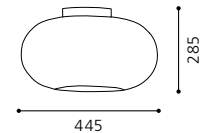

05 91418 - GALAXIA

Wand-/ Deckenleuchte; Stahl, nickel-matt / Glas opal
wall / ceiling lamp; steel, nickel matt / opal glass
applique / plafonnier; acier, nickel mat / verre opale
Ø 445, A 285