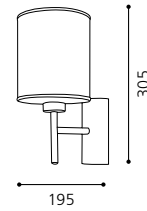

FOLIGNO

01 91264 - FOLIGNO

Hängeleuchte; Stahl, chrom / Folie, braun
pendant lamp; steel, chrome / foil, brown
lampe suspension; acier, chrome / film, marron

H 1100, Ø 350

E27

1x 60W

S-2241

03 91266 - FOLIGNO

Wandleuchte; Stahl, chrom / Folie, braun
wall lamp; steel, chrome / foil, brown
applique; acier, chrome / film, marron

L 145, H 305, A 195

E27

1x 60W

S-2243

02 91265 - FOLIGNO

Hängeleuchte; Stahl, chrom / Folie, braun
pendant lamp; steel, chrome / foil, brown
lampe suspension; acier, chrome / film, marron

L 710, B 150, H 1100

E27

2x 60W

S-2242

04 91267 - FOLIGNO

Tischleuchte; Stahl, chrom / Folie, braun
table lamp; steel, chrome / foil, brown
lampe de table; acier, chrome / film, marron

H 395, Ø 145, Base: Ø 120

E27

1x 60W

S-2243

Moderne Leuchtenserie mit geschmackvoller Musterung in Holzoptik.

Contemporary lighting series with tasteful decorative wood patterns.

Série de luminaires modernes en aspect bois.