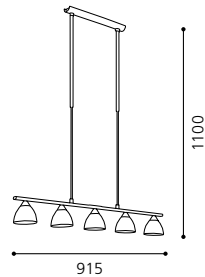

03 91566 - CARAMIA

Hängeleuchte; Stahl,
dunkel brüniert / Glas marmoriert
pendant lamp; steel,
dark bronzed / marmorate glass
*lampe suspension; acier,
brun foncé / verre marbré*

L 915, H 1100

9 002759 915667

G9

5x 40W

GL2669

inklusive Leuchtmittel | bulbs included | ampoules comprises

915

1100