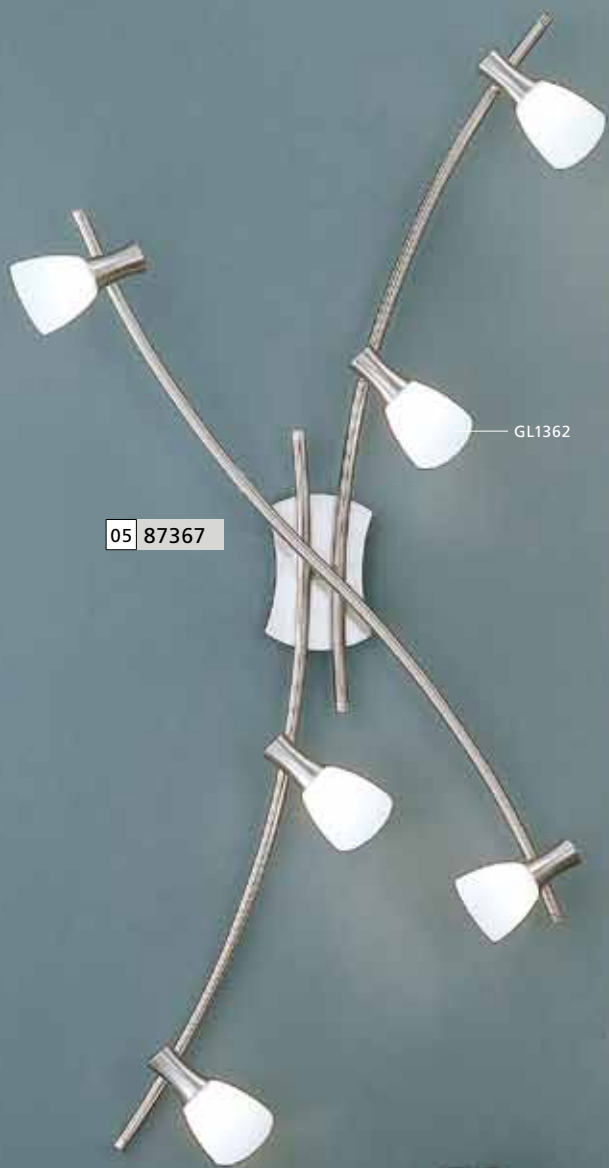

05 87367

GL1362