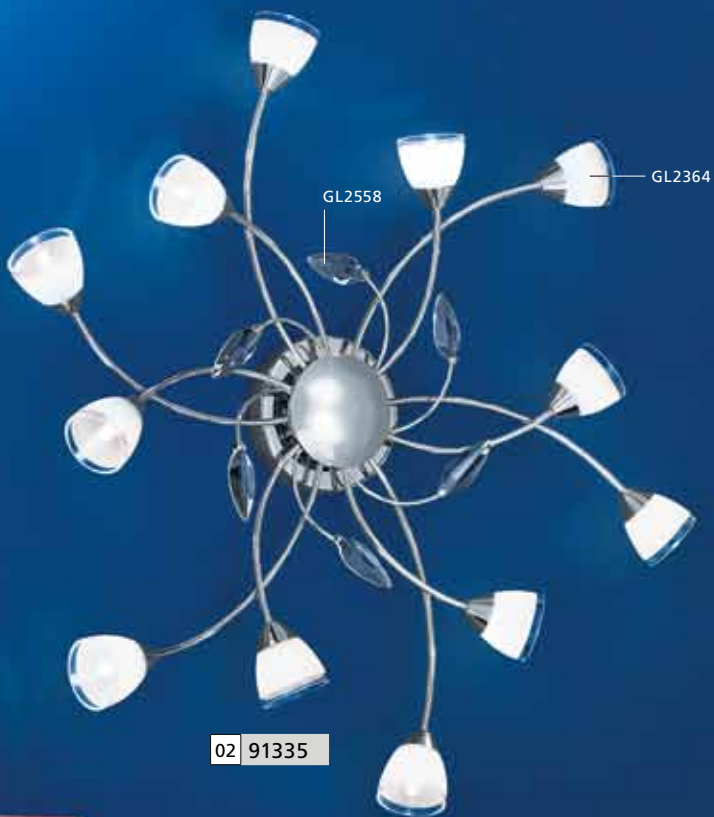

GL2558

GL2364

02 91335