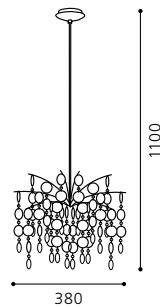

H 1100, Ø 380

9 002759 910464

E27 1x 60W

ET0814

Elegante Hängeleuchte mit edler Glitzerfolie.

Elegant pendant lamp with superior glittering foil.

Chandelier élégant avec papier brillant de luxe.

ET0814