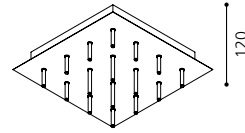

03 89778 - SORAYA

Deckenleuchte; Stahl, chrom
ceiling lamp; steel, chrome
plafonnier; acier, chrome
L 390, B 390, A 120