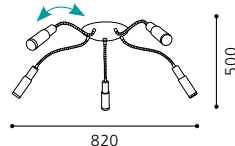

02 87974 - SAMANTA

Wand-/ Deckenleuchte; Stahl, nickel-matt / Glas satiniert, klar
wall / ceiling lamp; steel, nickel matt / satinated glass, clear
applique / plafonnier; acier, nickel mat / verre satiné, clair
H 500, Ø 820