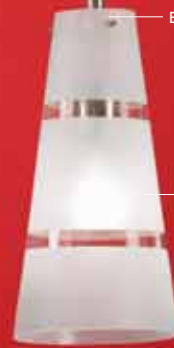

ET1188

GL1356

04 90584