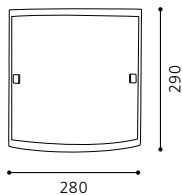

CORRIENTE + GABINA

01 91256 - CORRIENTE

Wand-/ Deckenleuchte; Stahl, weiß, nickel-matt /
Glas lackiert, weiß, klar
wall / ceiling lamp; steel, white, nickel matt /
glass coated, white, clear
applique / plafonnier; acier, blanc, nickel mat /
verre laqué, blanc, clair

L 280, H 290, A 90

9 002759 912567

E27 1x 60W

GL2515, ET1076

280

03 91453 - GABINA

Wand-/ Deckenleuchte; Stahl, antik-braun /
Glas satiniert, lackiert
wall / ceiling lamp; steel, brown antique /
satinated, coated glass
applique / plafonnier; acier, marron antique /
verre satiné, laqué

L 410, H 410, A 95

9 002759 914530

E27 2x 60W

GL2627