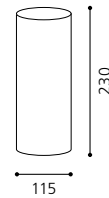

BLOB + BLOB 1 + CROCO

01 83374 - BLOB

Tischleuchte; Glas lackiert, rot, orange
table lamp; coated glass, red, orange
lampe de table; verre laqué, rouge, orange
H 270, Ø 105; Base: Ø 105

9 002759 83374 9

E27 1x 100W

04 88505 - BLOB 1

Tischleuchte; Glas Wischtechnik, weiß
table lamp; wipe technique glass, white
lampe de table; verre technique à l'essuyé, blanc
H 270, Ø 105; Base: Ø 105

9 002759 88505 2

E27 1x 100W

02 88507 - BLOB 1

Tischleuchte; Glas Wischtechnik, braun
table lamp; wipe technique glass, brown
lampe de table; verre technique à l'essuyé, marron
H 270, Ø 105; Base: Ø 105

9 002759 88507 6

E27 1x 100W

05 88697 - CROCO

Tischleuchte; Glas Mosaik, weiß
table lamp; mosaic glass, white
lampe de table; verre mosaïqué, blanc
H 230, Ø 115; Base: Ø 115

9 002759 88697 4

E27 1x 60W

03 88506 - BLOB 1

Tischleuchte; Glas Wischtechnik, orange
table lamp; wipe technique glass, orange
lampe de table; verre technique à l'essuyé, orange
H 270, Ø 105; Base: Ø 105

9 002759 88506 9

E27 1x 100W

Handgemachtes Glas mit spezieller Wischtechnik.

Handmade glass with special wipe technique glass.

Verre de luxe fait main avec technique à l'essuyé.