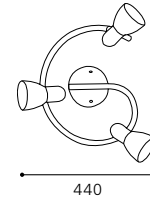

DAKAR 1

01 88472 - DAKAR 1

Wandleuchte; Stahl, nickel-matt /
Glas Wischtechnik, weiß
wall lamp; steel, nickel matt /
wipe technique glass, white
applique; acier, nickel mat /
verre technique à l'essuyé, blanc

L 105, B 65

9 002759 884727

E14

1x 40W

GL1658

04 88475 - DAKAR 1

Wand-/ Deckenleuchte; Stahl,
nickel-matt / Glas Wischtechnik, weiß
wall / ceiling lamp; steel,
nickel matt / wipe technique glass, white
applique / plafonnier; acier,
nickel mat / verre technique à l'essuyé, blanc

Ø 440

9 002759 884758

E14

3x 40W

GL1658

02 88473 - DAKAR 1

Wand-/ Deckenleuchte; Stahl,
nickel-matt / Glas Wischtechnik, weiß
wall / ceiling lamp; steel,
nickel matt / wipe technique glass, white
applique / plafonnier; acier,
nickel mat / verre technique à l'essuyé, blanc

L 370, B 100

9 002759 884734

E14

2x 40W

GL1658

05 88476 - DAKAR 1

Wand-/ Deckenleuchte; Stahl, nickel-matt /
Glas Wischtechnik, weiß
wall / ceiling lamp; steel, nickel matt /
wipe technique glass, white
applique / plafonnier; acier, nickel mat /
verre technique à l'essuyé, blanc

Ø 470

9 002759 884765

E14

5x 40W

GL1658

03 88474 - DAKAR 1

Wand-/ Deckenleuchte; Stahl,
nickel-matt / Glas Wischtechnik, weiß
wall / ceiling lamp; steel,
nickel matt / wipe technique glass, white
applique / plafonnier; acier,
nickel mat / verre technique à l'essuyé, blanc

L 650, B 100

9 002759 884741

E14

4x 40W

GL1658

Handgemachtes Glas mit
spezieller Wischtechnik.

Handmade glass with special
wipe technique glass.

Verre de luxe fait main avec
technique à l'essuyé.