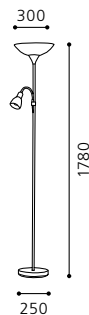

UP 4 + UP 2

01 86656 - UP 4

Stehleuchte; Stahl, nickel-matt / Glas, blau, weiß
floor lamp; steel, nickel matt / glass, blue, white
lampadaire; acier, nickel mat / verre, bleu, blanc

H 1780, Ø 300; Base: Ø 250

9 002759 866563

E27 1x 100W

E14 1x 40W

GL1096, GL2063

04 82842 - UP 2

Stehleuchte; Stahl, nickel-matt / Kunststoff, Glas, weiß
floor lamp; steel, nickel matt / plastic, glass, white
lampadaire; acier, nickel mat / plastique, verre, blanc

H 1780, Ø 275; Base: Ø 250

9 002759 828424

E27 1x 100W

E14 1x 40W

ET0357, GL2060

02 86655 - UP 4

Stehleuchte; Stahl, nickel-matt / Glas, gelb, orange
floor lamp; steel, nickel matt / glass, yellow, orange
lampadaire; acier, nickel mat / verre, jaune, orange

H 1780, Ø 300; Base: Ø 250

9 002759 866556

E27 1x 100W

E14 1x 40W

GL1095, GL2062

05 82844 - UP 2

Stehleuchte; Stahl, brüniert / Kunststoff, Glas, weiß
floor lamp; steel, bronzed / plastic, glass, white
lampadaire; acier, brun / plastique, verre, blanc

H 1780, Ø 275; Base: Ø 250

9 002759 828448

E27 1x 100W

E14 1x 40W

ET0357, GL2060

03 86654 - UP 4

Stehleuchte; Stahl, nickel-matt / Glas, rot, orange
floor lamp; steel, nickel matt / glass, red, orange
lampadaire; acier, nickel mat / verre, rouge, orange

H 1780, Ø 300; Base: Ø 250

9 002759 866549

E27 1x 100W

E14 1x 40W

GL1094, GL2061

06 82843 - UP 2

Stehleuchte; Stahl, messing-matt / Kunststoff, Glas, weiß
floor lamp; steel, brass matt / plastic, glass, white
lampadaire; acier, laiton mat / plastique, verre, blanc

H 1780, Ø 275; Base: Ø 250

9 002759 828431

E27 1x 100W

E14 1x 40W

ET0357, GL2060