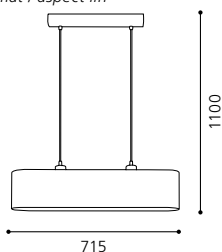

03 91284 - KALUNGA

Hängeleuchte; Stahl, nickel-matt / Leinenoptik
pendant lamp; steel, nickel matt / line look
lampe suspension; acier, nickel mat / aspect lin
L 715, B 150, H 1100

S-2249