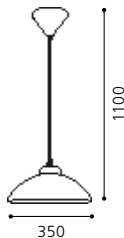

VETRO + BRENDA

01 91237 - VETRO

Hängeleuchte; Kunststoff, weiß / Glas satiniert mit Dekor
pendant lamp; plastic, white / satinated glass with decor
lampe suspension; plastique, blanc / verre satiné avec décor

H 1100, Ø 350

9 002759 912376

E27

1x 60W

GL2618

02 90625 - VETRO

Hängeleuchte; Kunststoff, weiß / Glas mit Dekor, Kristall
pendant lamp; plastic, white / glass with decor, crystal
lampe suspension; plastique, blanc / verre avec décor, cristal

H 1100, Ø 350

9 002759 906252

E27

1x 60W

GL2367

03 82786 - VETRO

Hängeleuchte; Kunststoff, weiß / Glas, weiß, braun
pendant lamp; plastic, white / glass, white, brown
lampe suspension; plastique, blanc / verre, blanc, marron

H 1100, Ø 350

9 002759 827861

E27

1x 100W

GL-453

04 3041 - VETRO

Hängeleuchte; Kunststoff, weiß / Glas satiniert
mit Dekor, weiß, lila, schwarz
pendant lamp; plastic, white / satinated glass
with decor, white, purple, black
lampe suspension; plastique, blanc / verre satiné
avec décor, blanc, violet, noir

H 1100, Ø 420

9 002759 304102

E27

1x 100W

GLA595

05 82784 - VETRO

Hängeleuchte; Kunststoff, weiß / Glas satiniert, cognac
pendant lamp; plastic, white / satinated glass, cognac
lampe suspension; plastique, blanc / verre satiné, cognac

H 1100, Ø 350

9 002759 827847

E27

1x 100W

GL-451

06 82785 - VETRO

Hängeleuchte; Kunststoff, weiß / Glas satiniert
pendant lamp; plastic, white / satinated glass
lampe suspension; plastique, blanc / verre satiné

H 1100, Ø 350

9 002759 827854

E27

1x 100W

GL-452

07 82783 - VETRO

Hängeleuchte; Kunststoff, weiß / Glas satiniert
pendant lamp; plastic, white / satinated glass
lampe suspension; plastique, blanc / verre satiné

H 1100, Ø 350

9 002759 827830

E27

1x 100W

GL-450

08 87062 - BRENDA