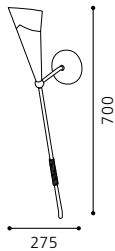

MESTRE

01 86714 - MESTRE

Wandleuchte; Stahl, antik-braun, gold /
Glas satiniert
wall lamp; steel, brown antique, gold /
satinated glass
*applique; acier, marron antique, or /
verre satiné*

L 300, H 320, A 160

E27 1x 60W

GL1106

04 86711 - MESTRE

Wand-/ Deckenleuchte; Stahl, antik-braun, gold /
Glas satiniert
wall / ceiling lamp; steel, brown antique, gold /
satinated glass
*applique / plafonnier; acier, marron antique, or /
verre satiné*

Ø 330, A 113

E27 1x 60W

GL1103

02 86715 - MESTRE

Wandleuchte; Stahl, antik-braun, gold /
Glas satiniert
wall lamp; steel, brown antique, gold /
satinated glass
*applique; acier, marron antique, or /
verre satiné*

L 300, H 335, A 160

E27 1x 60W

GL1106

05 86712 - MESTRE

Wand-/ Deckenleuchte; Stahl, antik-braun, gold /
Glas satiniert
wall / ceiling lamp; steel, brown antique, gold /
satinated glass
*applique / plafonnier; acier, marron antique, or /
verre satiné*

Ø 395, A 133

E27 2x 60W

GL1104

03 86716 - MESTRE

Wandleuchte; Stahl, antik-braun, gold /
Glas satiniert
wall lamp; steel, brown antique, gold /
satinated glass
*applique; acier, marron antique, or /
verre satiné*

H 700, A 275

E14 1x 60W

GL1107

06 86713 - MESTRE

Wand-/ Deckenleuchte; Stahl, antik-braun, gold /
Glas satiniert
wall / ceiling lamp; steel, brown antique, gold /
satinated glass
*applique / plafonnier; acier, marron antique, or /
verre satiné*

Ø 475, A 137

E27 3x 60W

GL1105