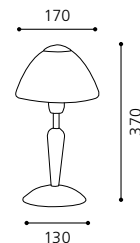

10 83014 - LORD

Tischleuchte; Stahl, nickel-matt / Glas alabaster, weiß
table lamp; steel, nickel matt / alabaster glass, white
lampe de table; acier, nickel mat / verre albâtre, blanc

H 370, Ø 170, Base: Ø 130

9 002759 830144

E14 1x 40W

GL-482