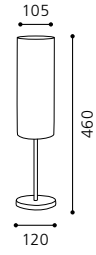

TROY 3

01 85977 - TROY 3

Hängeleuchte; Stahl, nickel-matt / Glas satiniert, weiß
pendant lamp; steel, nickel matt / satinated glass, white
lampe suspension; acier, nickel mat / verre satiné, blanc

H 1100, Ø 105; Base: Ø 120

E27 1x 60W

GL-907

02 85978 - TROY 3

Hängeleuchte; Stahl, nickel-matt / Glas satiniert, weiß
pendant lamp; steel, nickel matt / satinated glass, white
lampe suspension; acier, nickel mat / verre satiné, blanc

L 720, B 105, H 1100

E27 3x 60W

GL-907

04 85981 - TROY 3

Tischleuchte; Stahl, nickel-matt / Glas satiniert, weiß
table lamp; steel, nickel matt / satinated glass, white
lampe de table; acier, nickel mat / verre satiné, blanc

H 460, Ø 105; Base: Ø 120

E27 1x 100W

GL-907

05 85982 - TROY 3

Stehleuchte; Stahl, nickel-matt / Glas satiniert, weiß
floor lamp; steel, nickel matt / satinated glass, white
lampadaire; acier, nickel mat / verre satiné, blanc

H 1530, Ø 105; Base: Ø 200

E27 1x 100W

GL-907

03 85979 - TROY 3

Wandleuchte; Stahl, nickel-matt / Glas satiniert, weiß
wall lamp; steel, nickel matt / satinated glass, white
applique; acier, nickel mat / verre satiné, blanc

L 180, H 250, A 75

E14 1x 60W

GL-995, ET0293