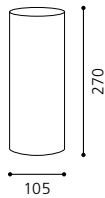

BLOB + BLOB 1 + CROCO

01 83374 - BLOB

Tischleuchte; Glas lackiert, rot, orange
table lamp; coated glass, red, orange
lampe de table; verre laqué, rouge, orange
H 270, Ø 105; Base: Ø 105

9 002759 83374 9

E27 1x 100W

04 88505 - BLOB 1

Tischleuchte; Glas Wischtechnik, weiß
table lamp; wipe technique glass, white
lampe de table; verre technique à l'essuyé, blanc
H 270, Ø 105; Base: Ø 105

9 002759 88505 2

E27 1x 100W

02 88507 - BLOB 1

Tischleuchte; Glas Wischtechnik, braun
table lamp; wipe technique glass, brown
lampe de table; verre technique à l'essuyé, marron
H 270, Ø 105; Base: Ø 105

9 002759 88507 6

E27 1x 100W

05 88697 - CROCO

Tischleuchte; Glas Mosaik, weiß
table lamp; mosaic glass, white
lampe de table; verre mosaïqué, blanc
H 230, Ø 115; Base: Ø 115

9 002759 88697 4

E27 1x 60W

03 88506 - BLOB 1

Tischleuchte; Glas Wischtechnik, orange
table lamp; wipe technique glass, orange
lampe de table; verre technique à l'essuyé, orange
H 270, Ø 105; Base: Ø 105

9 002759 88506 9

E27 1x 100W

Handgemachtes Glas mit spezieller Wischtechnik.

Handmade glass with special wipe technique glass.

Verre de luxe fait main avec technique à l'essuyé.