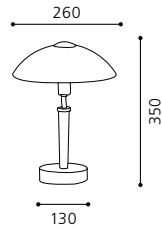

SOLO 1 + SOLO

01 87253 - SOLO 1

Tischleuchte; Stahl, nickel-matt / Glas, rot, orange
table lamp; steel, nickel matt / glass, red, orange
lampe de table; acier, nickel mat / verre, rouge, orange
H 350, Ø 260; Base: Ø 130

9 002759 872533

E14

1x 60W

GL1496