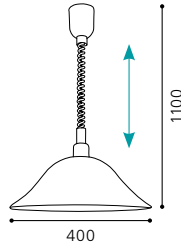

ALESSANDRA + ALBANY + ALLA

01 3355 - ALESSANDRA

Hängeleuchte; Kunststoff, weiß / Glas alabaster, weiß
pendant lamp; plastic, white / alabaster glass, white
lampe suspension; plastique, blanc / verre albâtre, blanc

H 1100, Ø 400

9 002759 335502

E27 1x 100W

GLA365

02 3359 - ALESSANDRA

Hängeleuchte; Kunststoff, weiß / Glas alabaster, braun
pendant lamp; plastic, white / alabaster glass, brown
lampe suspension; plastique, blanc / verre albâtre, marron

H 1100, Ø 400

9 002759 335908

E27 1x 100W

GLA621