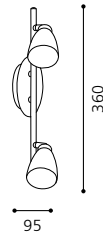

CARIBA

01 91442 - CARIBA

Wand-/ Deckenleuchte; Stahl, nickel-matt, chrom / Glas lackiert, weiß
wall / ceiling lamp; steel, nickel matt, chrome / coated glass, white
applique / plafonnier; acier, nickel mat, chrome / verre laqué, blanc

L 150, B 95

9 002759 914424

G9 1x 40W

GL2564

inklusive Leuchtmittel | bulbs included | ampoules comprises

02 91443 - CARIBA

Wand-/ Deckenleuchte; Stahl, nickel-matt, chrom / Glas lackiert, weiß
wall / ceiling lamp; steel, nickel matt, chrome / coated glass, white
applique / plafonnier; acier, nickel mat, chrome / verre laqué, blanc

L 360, B 95

9 002759 914431

G9 2x 40W

GL2564

inklusive Leuchtmittel | bulbs included | ampoules comprises

03 91444 - CARIBA

Wand-/ Deckenleuchte; Stahl, nickel-matt, chrom / Glas lackiert, weiß
wall / ceiling lamp; steel, nickel matt, chrome / coated glass, white
applique / plafonnier; acier, nickel mat, chrome / verre laqué, blanc

L 780, B 95

9 002759 914448

G9 4x 40W

GL2564

inklusive Leuchtmittel | bulbs included | ampoules comprises

04 91445 - CARIBA

Wand-/ Deckenleuchte; Stahl, nickel-matt, chrom / Glas lackiert, weiß
wall / ceiling lamp; steel, nickel matt, chrome / coated glass, white
applique / plafonnier; acier, nickel mat, chrome / verre laqué, blanc

L 255, H 295

9 002759 914455

G9 3x 40W

GL2564

inklusive Leuchtmittel | bulbs included | ampoules comprises

05 91446 - CARIBA

Wand-/ Deckenleuchte; Stahl, nickel-matt, chrom / Glas lackiert, weiß
wall / ceiling lamp; steel, nickel matt, chrome / coated glass, white
applique / plafonnier; acier, nickel mat, chrome / verre laqué, blanc

L 1890, B 95

9 002759 914462

G9 6x 40W

GL2564

inklusive Leuchtmittel | bulbs included | ampoules comprises