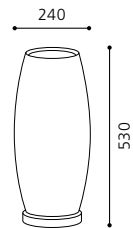

MONGU + MANDAL

01 91008 - MONGU

Hängeleuchte; Stahl, braun /
Bast, Glas, braun, weiß
pendant lamp; steel, brown /
bast, glass, brown, white
*lampe suspension; acier, marron /
raphia, verre, marron, blanc*

H 1100, Ø 190

9 002759 910082

E27 1x 60W

GL1656

04 91048 - MANDAL

Tischleuchte; Stahl, antik-braun /
Rattan, Textil, braun, beige
table lamp; steel, brown antique /
rattan, fabric, brown, beige
*lampe de table; acier, marron antique /
rotin, tissu, marron, beige*

H 530, Ø 240

9 002759 910488

E27 1x 60W

GL1656

02 91012 - MONGU

Hängeleuchte; Stahl, braun /
Bast, Glas, braun, weiß
pendant lamp; steel, brown /
bast, glass, brown, white
*lampe suspension; acier, marron /
raphia, verre, marron, blanc*

L 700, B 190, H 1100

9 002759 910129

E27 3x 60W

GL1656

05 91051 - MANDAL

Stehleuchte; Stahl, antik-braun /
Rattan, Textil, braun, beige
floor lamp; steel, brown antique /
rattan, fabric, brown, beige
*lampadaire; acier, marron antique /
rotin, tissu, marron, beige*

H 1225, Ø 290

9 002759 910518

E27 2x 60W

GL1656

03 91014 - MONGU

Tischleuchte; Stahl, braun /
Bast, Glas, braun, weiß
table lamp; steel, brown /
bast, glass, brown, white
*lampe de table; acier, marron /
raphia, verre, marron, blanc*

H 300, Ø 190

9 002759 910143

E27 1x 60W

GL1656