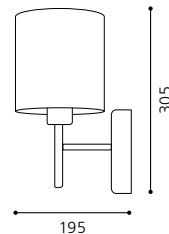

04 90647 - FORTUNA

Wandleuchte; Stahl, nickel-matt / Kunststoff, weiß
wall lamp; steel, nickel matt / plastic, white
applique; acier, nickel mat / plastique, blanc

H 305, A 195

9 002759 906474

E27

1x 60W

S-2118