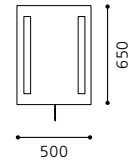

04 88872 - MIRROR 1

Spiegelleuchte; Stahl / Spiegel, Glas satiniert
mirror lamp; steel / mirror, satinated glass
lampe miroir; acier / miroir, verre satiné
L 500, H 650, A 67