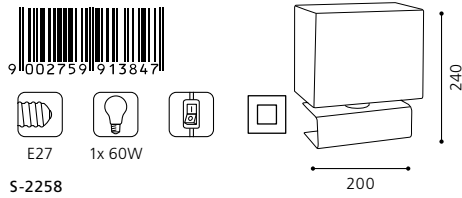

CARRIEL + MACARENA 1 + CHICCO 1 + CALISTO 1 + MACARENA

TABLE AND FLOOR LAMPS | CARRIEL + MACARENA 1 + CHICCO 1 + CALISTO 1 + MACARENA

01 91384 - CARRIEL

Tischleuchte; Stahl, weiß / Textil, braun
table lamp; steel, white / fabric, brown
lampe de table; acier, blanc / tissu, marron

L 200, B 125, H 240