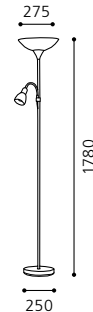

UP 4 + UP 2

01 86656 - UP 4

Stehleuchte; Stahl, nickel-matt / Glas, blau, weiß
floor lamp; steel, nickel matt / glass, blue, white
lampadaire; acier, nickel mat / verre, bleu, blanc

H 1780, Ø 300; Base: Ø 250

9 002759 866563

E27 1x 100W

E14 1x 40W

GL1096, GL2063

04 82842 - UP 2

Stehleuchte; Stahl, nickel-matt / Kunststoff, Glas, weiß
floor lamp; steel, nickel matt / plastic, glass, white
lampadaire; acier, nickel mat / plastique, verre, blanc

H 1780, Ø 275; Base: Ø 250

9 002759 828424

E27 1x 100W

E14 1x 40W

ET0357, GL2060

02 86655 - UP 4

Stehleuchte; Stahl, nickel-matt / Glas, gelb, orange
floor lamp; steel, nickel matt / glass, yellow, orange
lampadaire; acier, nickel mat / verre, jaune, orange

H 1780, Ø 300; Base: Ø 250

9 002759 866556

E27 1x 100W

E14 1x 40W

GL1095, GL2062

05 82844 - UP 2

Stehleuchte; Stahl, brüniert / Kunststoff, Glas, weiß
floor lamp; steel, bronzed / plastic, glass, white
lampadaire; acier, brun / plastique, verre, blanc

H 1780, Ø 275; Base: Ø 250

9 002759 828448

E27 1x 100W

E14 1x 40W

ET0357, GL2060

03 86654 - UP 4

Stehleuchte; Stahl, nickel-matt / Glas, rot, orange
floor lamp; steel, nickel matt / glass, red, orange
lampadaire; acier, nickel mat / verre, rouge, orange

H 1780, Ø 300; Base: Ø 250

9 002759 866549

E27 1x 100W

E14 1x 40W

GL1094, GL2061

06 82843 - UP 2

Stehleuchte; Stahl, messing-matt / Kunststoff, Glas, weiß
floor lamp; steel, brass matt / plastic, glass, white
lampadaire; acier, laiton mat / plastique, verre, blanc

H 1780, Ø 275; Base: Ø 250

9 002759 828431

E27 1x 100W

E14 1x 40W

ET0357, GL2060