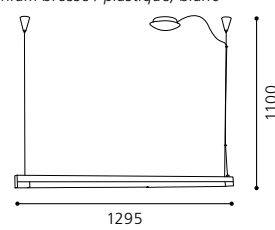

04 89037 - TRAMP

Hängeleuchte; Alu gebürstet / Kunststoff, weiß
pendant lamp; aluminium brushed / plastic, white
lampe suspension; aluminium brossé / plastique, blanc

L 1295, H 1100

G5 1x 28W

ET0790

inklusive Leuchtmittel | bulbs included | ampoules comprises