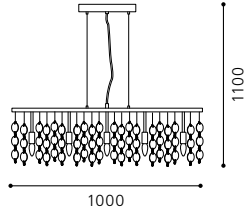

L 1000, B 50, H 1100

9 4002759 908195

E14

5x 40W

ET1004

02 85303 - VITORIA

Hängeleuchte; Stahl, chrom / Kristall
 pendant lamp; steel, chrome / crystal
 lampe suspension; acier, chrome / cristal

L 970, H 1100