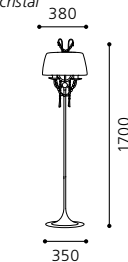

05 89972 - DIADEMA

Stehleuchte; Stahl, chrom / Organzastoff, schwarz, Kristall
floor lamp; steel, chrome / organza fabric, black, crystal
lampadaire; acier, chrome / tissu organza, noir, cristal

H 1700, Ø 380, Base: Ø 350

E14 3x 40W

S-2055, GL1923, GL1924, GL2014