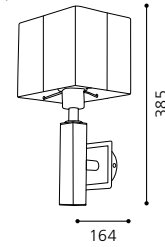

B 200, H 385, A 164

9 002759 883355

E27 1x 60W

S-1963

02 88333 - TOSCA

Hängeleuchte; Stahl, Alu, antik-braun /
Zwirnstoff, rohweiß
pendant lamp; steel, aluminium, brown antique /
sewing cotton, plain white
*lampe suspension; acier, aluminium, marron antique /
matière tissée, blanc écru*