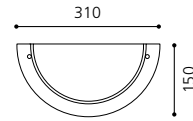

04 3892 - UFO 1

Wandleuchte; Holz, Kiefer / Glas satiniert, klar
wall lamp; wood, pine / satinated glass, clear
applique; bois, pin / verre satiné, clair

L 310, H 150