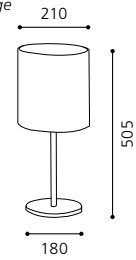

TUBE + INGA

01 82807 - TUBE

Stehleuchte; Alu gebürstet / Textil, beige
floor lamp; aluminium brushed / fabric, beige
lampadaire; aluminium brosse / tissu, beige

H 1175, Ø 150; Base: Ø 150

9 002759 828073

E27 2x 60W

S-1866

02 82805 - TUBE

Stehleuchte; Alu gebürstet / Textil, beige
floor lamp; aluminium brushed / fabric, beige
lampadaire; aluminium brosse / tissu, beige

H 1510, Ø 195; Base: Ø 195

9 002759 828059

E27 1x 60W

S-1864

03 90948 - INGA

Hängeleuchte; Kunststoff, weiss / Textil, beige
pendant lamp; plastic, white / fabric, beige
lampe suspension; plastique, blanc / tissu, beige

H 1100, Ø 210

9 002759 909482

E27 1x 60W

S-2068

04 90949 - INGA

Hängeleuchte; Kunststoff, schwarz / Textil, schwarz
pendant lamp; plastic, black / fabric, black
lampe suspension; plastique, noir / tissu, noir

H 1100, Ø 210

9 002759 909499

E27 1x 60W

S-2071

05 90954 - INGA

Tischleuchte; Stahl, nickel-matt / Textil, beige
table lamp; steel, nickel matt / fabric, beige
lampe de table; acier, nickel mat / tissu, beige

H 505, Ø 210, Base: Ø 180

9 002759 909543

E27 1x 60W

S-2068

06 90955 - INGA

Tischleuchte; Stahl, chrom / Textil, schwarz
table lamp; steel, chrome / fabric, black
lampe de table; acier, chrome / tissu, noir

H 505, Ø 210, Base: Ø 180

9 002759 909550

E27 1x 60W

S-2071