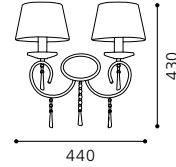

SELENE

01 89082 - SELENE

Hängeleuchte; Stahl, chrom / Zwirnstoff, rohweiß, Kristallfolie, Kristall
pendant lamp; steel, chrome / sewing cotton, plain white, crystal foil, crystal
lampe suspension; acier, chrome / matière tissée, blanc écre, plastique transparent, cristal

H 1315, Ø 773

9 002759 890827

E14 5x 40W

S-2025, GL1981, GL1982, GL1983, GL1868

03 89084 - SELENE

Wandleuchte; Stahl, chrom / Zwirnstoff, rohweiß, Kristallfolie, Kristall
wall lamp; steel, chrome / sewing cotton, plain white, crystal foil, crystal
applique; acier, chrome / matière tissée, blanc écre, plastique transparent, cristal

L 440, H 430, A 196

9 002759 890841

E14 2x 40W

S-2025, GL1983, GL1868

02 89083 - SELENE

Hängeleuchte; Stahl, chrom / Zwirnstoff, rohweiß, Kristallfolie, Kristall
pendant lamp; steel, chrome / sewing cotton, plain white, crystal foil, crystal
lampe suspension; acier, chrome / matière tissée, blanc écre, plastique transparent, cristal

H 1395, Ø 890

9 002759 890834

E14 7x 40W

S-2025, GL1981, GL1982, GL1983, GL1868

04 89085 - SELENE

Tischleuchte; Stahl, chrom / Zwirnstoff, rohweiß, Kristallfolie, Kristall
table lamp; steel, chrome / sewing cotton, plain white, crystal foil, crystal
lampe de table; acier, chrome / matière tissée, blanc écre, plastique transparent, cristal

H 455, Ø 180; Base: Ø 130

9 002759 890858

E14 1x 40W Touch

S-2025, GL1983, GL1868

GL1981 GL1982 GL1983