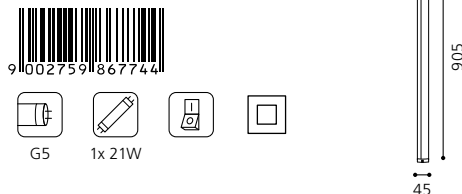

inklusive Leuchtmittel | bulbs included | ampoules comprises

04 86775 - ENJA 5

Wand-/ Deckenleuchte; Kunststoff, weiß / Kunststoff, weiß
wall / ceiling lamp; plastic, white / plastic, white
applique / plafonnier; plastique, blanc / plastique, blanc

L 1205, B 23, A 45