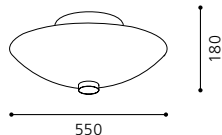

GL2209

03 90474 - SAMIRA

Deckenleuchte; Stahl, chrom / Glas satiniert, Kristall
ceiling lamp; steel, chrome / satinated, coated glass, crystal
plafonnier; acier, chrome / verre satiné, laqué, cristal

Ø 550, A 115

E27

2x 60W