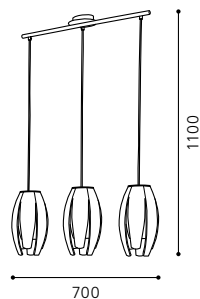

02 91012 - MONGU

Hängeleuchte; Stahl, braun /
Bast, Glas, braun, weiß
pendant lamp; steel, brown /
bast, glass, brown, white
*lampe suspension; acier, marron /
raphia, verre, marron, blanc*

L 700, B 190, H 1100

9 002759 910129

E27 3x 60W

GL1656