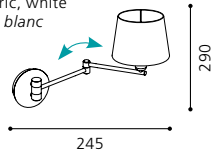

SANTANDER + JADA

01 89458 - SANTANDER

Stehleuchte; Stahl, nickel-matt / Textil, weiß
floor lamp; steel, nickel matt / fabric, white
lampadaire; acier, nickel mat / tissu, blanc
H 1550, Ø 300, Base: Ø 280

S-2076

04 91409 - JADA

Stehleuchte; Stahl, chrom / Kunststoff, weiß
floor lamp; steel, chrome / plastic, white
lampadaire; acier, chrome / plastique, blanc
L 465, H 1355, Base: Ø 250

S-2253

02 89457 - SANTANDER

Tischleuchte; Stahl, nickel-matt / Textil, weiß
table lamp; steel, nickel matt / fabric, white
lampe de table; acier, nickel mat / tissu, blanc
H 515, Ø 245, Base: Ø 180

S-2075

05 91408 - JADA

Tischleuchte; Stahl, chrom / Kunststoff, weiß
table lamp; steel, chrome / plastic, white
lampe de table; acier, chrome / plastique, blanc
L 310, H 370, Base: Ø 155

S-2252

03 89456 - SANTANDER

Wandleuchte; Stahl, nickel-matt / Textil, weiß
wall lamp; steel, nickel matt / fabric, white
applique; acier, nickel mat / tissu, blanc
L 245, H 290, A 605

S-2075

Elegante Leuchtenserie mit
plissiertem Schirm.

Elegant lighting series with
pleated shade.

Série de luminaires élégantes avec
abat-jour plisser.

04 05