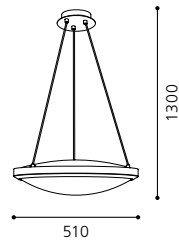

02 89442 - SATURNIA

Hängeleuchte; Stahl, nickel-matt / Glas, weiß glänzend
pendant lamp; steel, nickel matt / glass, shiny white
lampe suspension; acier, nickel mat / verre, blanc brillant
H 1300, Ø 510

E27 3x 60W