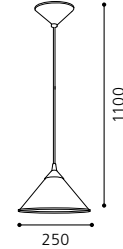

H 1100, Ø 250

9 002759 90975 8

E27 1x 60W

GL-141

06 90974 - NAVY

Hängeleuchte; Stahl, Kunststoff, weiß
 pendant lamp; steel, plastic, white
 lampe suspension; acier, plastique, blanc

H 1100, Ø 250

9 002759 90974 1