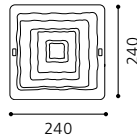

L 240, H 240

E27 1x 60W

240

GL1125, ET0236

05 83241 - BORG0

Wand-/ Deckenleuchte; Stahl, weiß / Glas satiniert
wall / ceiling lamp; steel, white / satinated glass
applique / plafonnier; acier, blanc / verre satiné