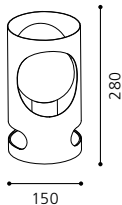

GL1758

Moderne Leuchte mit speziellem
Textilkabel.

Contemporary lamp with
a special textile cable.

Lampe moderne avec un câble
textile extraordinaire.

01