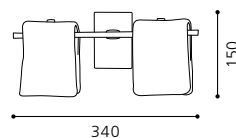

GL-887, ET0396

inklusive Leuchtmittel | bulbs included | ampoules comprises