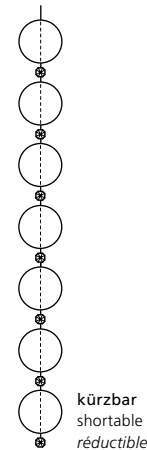

01 90221 - CHIPSY

Deckenleuchte; Stahl, chrom / Muschel, perlmutt, Kristall
ceiling lamp; steel, chrome / shell, pearly, crystal
plafonnier; acier, chrome / coquillage, nacré, cristal
H 395, Ø 380

ET0895

04 90034 - CHIPSY

Wandleuchte; Stahl, chrom / Muschel, perlmutt, Kristall
wall lamp; steel, chrome / shell, pearly, crystal
applique; acier, chrome / coquillage, nacré, cristal
L 300, H 370, A 160

ET0895

02 90032 - CHIPSY

Hängeleuchte; Stahl, chrom / Muschel, perlmutt, Kristall
pendant lamp; steel, chrome / shell, pearly, crystal
lampe suspension; acier, chrome / coquillage, nacré, cristal
H 1100, Ø 300

ET0895

05 90036 - CHIPSY

Stehleuchte; Stahl, chrom / Muschel, perlmutt, Kristall
floor lamp; steel, chrome / shell, pearly, crystal
lampadaire; acier, chrome / coquillage, nacré, cristal
H 1550, Ø 380

ET0895

03 90033 - CHIPSY

Hängeleuchte; Stahl, chrom / Muschel, perlmutt, Kristall
pendant lamp; steel, chrome / shell, pearly, crystal
lampe suspension; acier, chrome / coquillage, nacré, cristal
H 1100, Ø 460

ET0895

06 90035 - CHIPSY

Tischleuchte; Stahl, chrom / Muschel, perlmutt, Kristall
table lamp; steel, chrome / shell, pearly, crystal
lampe de table; acier, chrome / coquillage, nacré, cristal
H 575, Ø 300

ET0895

Elegante Leuchterserie mit hochwertigem Perlmutt- und Kristalldekor.

Elegant lighting series with high quality Mother of pearl and crystal finish.

Série de luminaires élégants avec un décor nacré et cristal haut de gamme.

ET0895