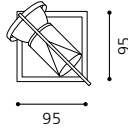

01 90684 - TAMARA

Wand-/ Deckenleuchte; Stahl, nickel-matt, chrom
wall / ceiling lamp; steel, nickel matt, chrome
applique / plafonnier; acier, nickel mat, chrome
L 95, B 95