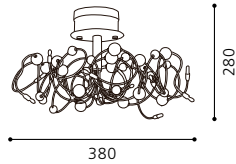

OTHELLO

01 90154 - OTHELLO

Deckenleuchte; Stahl, Kunststoff, chrom
ceiling lamp; steel, plastic, chrome
plafonnier; acier, plastique, chrome
H 280, Ø 380

9 002759 901547

G4

10x 20W

inklusive Leuchtmittel | bulbs included | ampoules comprises

02 90156 - OTHELLO

Hängeleuchte; Stahl, Kunststoff, chrom
pendant lamp; steel, plastic, chrome
lampe suspension; acier, plastique, chrome
H 1100, Ø 450

9 002759 901567

G4

20x 10W