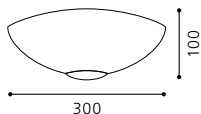

VIVA + VIVA 1 + ALBEDO

01 82083 - VIVA

Wand-/ Deckenleuchte; Stahl, chrom / Glas opal
wall / ceiling lamp; steel, chrome / opal glass
applique / plafonnier; acier, chrome / verre opale

L 175, H 200, A 90

E27 1x 60W

GL-425

04 86086 - ALBEDO

Wandleuchte; Stahl, weiß / Glas satiniert, weiß, blau
wall lamp; steel, white / satinated glass, white, blue
applique; acier, blanc / verre satiné, blanc, bleu

L 300, H 100, A 150

E27 1x 60W

GL1024

02 90416 - VIVA 1

Wandleuchte; Stahl, nickel-matt / Glas, orange
wall lamp; steel, nickel matt / glass, orange
applique; acier, nickel mat / verre, orange

L 175, H 200, A 90

E27 1x 60W

GL2366

05 86081 - ALBEDO

Wand-/ Deckenleuchte; Stahl, weiß / Glas satiniert, klar
wall / ceiling lamp; steel, white / satinated glass, clear
applique / plafonnier; acier, blanc / verre satiné, clair

Ø 315

E27 1x 60W

GL1017

03 86082 - ALBEDO

Wandleuchte; Stahl, weiß / Glas satiniert, klar
wall lamp; steel, white / satinated glass, clear
applique; acier, blanc / verre satiné, clair

L 300, H 100, A 150

E27 1x 60W

GL1022

06 86085 - ALBEDO

Wand-/ Deckenleuchte; Stahl, weiß / Glas satiniert, weiß, blau
wall / ceiling lamp; steel, white / satinated glass, white, blue
applique / plafonnier; acier, blanc / verre satiné, blanc, bleu

Ø 315

E27 1x 60W

GL1019