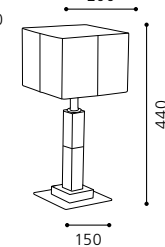

01 88332 - TOSCA

Hängeleuchte; Stahl, Alu, antik-braun /
Zwirnstoff, rohweiß
pendant lamp; steel, aluminium, brown antique /
sewing cotton, plain white
*lampe suspension; acier, aluminium, marron antique /
matière tissée, blanc écru*

L 330, B 330, H 1100

9 002759 883324

E27 1x 100W

S-1960

05 88335 - TOSCA

Wandleuchte; Stahl, Alu, antik-braun /
Zwirnstoff, rohweiß
wall lamp; steel, aluminium, brown antique /
sewing cotton, plain white
*applique; acier, aluminium, marron antique /
matière tissée, blanc écru*

B 200, H 385, A 164

9 002759 883355

E27 1x 60W

S-1963

02 88333 - TOSCA

Hängeleuchte; Stahl, Alu, antik-braun /
Zwirnstoff, rohweiß
pendant lamp; steel, aluminium, brown antique /
sewing cotton, plain white
*lampe suspension; acier, aluminium, marron antique /
matière tissée, blanc écru*

L 710, B 150, H 1100

9 002759 883331

E27 3x 60W

S-1961

06 88336 - TOSCA

Tischleuchte; Stahl, Alu, antik-braun /
Zwirnstoff, rohweiß
table lamp; steel, aluminium, brown antique /
sewing cotton, plain white
*lampe de table; acier, aluminium, marron antique /
matière tissée, blanc écru*

L 200, B 200, H 440; Base: L 150, B 150

9 002759 883362

E27 1x 60W

S-1964

03 88334 - TOSCA

Hängeleuchte; Stahl, Alu, antik-braun /
Zwirnstoff, rohweiß
pendant lamp; steel, aluminium, brown antique /
sewing cotton, plain white
*lampe suspension; acier, aluminium, marron antique /
matière tissée, blanc écru*

L 1000, B 150, H 1100

9 002759 883348

E27 4x 60W

S-1962

07 88337 - TOSCA

Stehleuchte; Stahl, Alu, antik-braun /
Zwirnstoff, rohweiß
floor lamp; steel, aluminium, brown antique /
sewing cotton, plain white
*lampadaire; acier, aluminium, marron antique /
matière tissée, blanc écru*

L 330, B 330, H 1460; Base: L 280, B 280

9 002759 883379

E27 1x 60W

S-1960

04 89325 - TOSCA