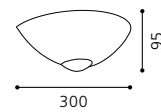

CARAMIA

01 91563 - CARAMIA

Wand-/ Deckenleuchte; Stahl,
dunkel brüniert / Glas marmoriert
wall / ceiling lamp; steel,
dark bronzed / marmorate glass
*applique / plafonnier; acier,
brun foncé / verre marbré*

Ø 395, A 135

9 002759 915636

E27

2x 60W

GL2668

395

135

04 91567 - CARAMIA

Wandleuchte; Stahl,
dunkel brüniert / Glas marmoriert
wall lamp; steel,
dark bronzed / marmorate glass
*applique; acier,
brun foncé / verre marbré*

L 300, H 95, A 155

9 002759 915674

E27

1x 60W

GL2670

300

95

02 91562 - CARAMIA

Wand-/ Deckenleuchte; Stahl,
dunkel brüniert / Glas marmoriert
wall / ceiling lamp; steel,
dark bronzed / marmorate glass
*applique / plafonnier; acier,
brun foncé / verre marbré*

Ø 550, A 160

9 002759 915629

E27

3x 60W

GL2667

550

160

05 91568 - CARAMIA

Tischleuchte; Stahl,
dunkel brüniert / Glas marmoriert
table lamp; steel,
dark bronzed / marmorate glass
*lampe de table; acier,
brun foncé / verre marbré*

H 350, Ø 260

9 002759 915681

E14

1x 60W

GL2671

260

350

03 91566 - CARAMIA

Hängeleuchte; Stahl,
dunkel brüniert / Glas marmoriert
pendant lamp; steel,
dark bronzed / marmorate glass
*lampe suspension; acier,
brun foncé / verre marbré*

L 915, H 1100

9 002759 915667

G9

5x 40W

GL2669

inklusive Leuchtmittel | bulbs included | ampoules comprises

915

1100