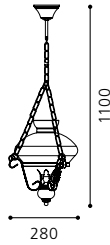

H 1100, Ø 280

9 002759 910280

E27

1x 60W

GLA134

03 91036 - RUSTIC 7

Tischleuchte; Stahl, schwarz, Holz, braun / Glas, weiß
 table lamp; steel, black, wood, brown / glass, white
 lampe de table; acier, noir, bois, marron / verre, blanc