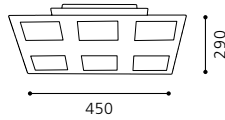

YOLA

01 85052 - YOLA

Deckenleuchte; Stahl, nickel-matt / Glas satiniert, klar
ceiling lamp; steel, nickel matt / satinated glass, clear
plafonnier; acier, nickel mat / verre satiné, clair

L 450, B 290, H 150

G9 6x 40W

GL-878, ET0396

inklusive Leuchtmittel | bulbs included | ampoules comprises

02 85056 - YOLA

Wandleuchte; Stahl, nickel-matt / Glas satiniert, klar
wall lamp; steel, nickel matt / satinated glass, clear
applique; acier, nickel mat / verre satiné, clair

L 300, H 155, A 80

G9 2x 40W

GL-882, ET0396

inklusive Leuchtmittel | bulbs included | ampoules comprises

03 85054 - YOLA

Hängeleuchte; Stahl, nickel-matt / Glas satiniert, klar
pendant lamp; steel, nickel matt / satinated glass, clear
lampe suspension; acier, nickel mat / verre satiné, clair

L 750, B 70, H 1100

G9 5x 40W

GL-880, ET0396

inklusive Leuchtmittel | bulbs included | ampoules comprises

04 85058 - YOLA

Stehleuchte; Stahl, nickel-matt / Glas satiniert, klar
floor lamp; steel, nickel matt / satinated glass, clear
lampadaire; acier, nickel mat / verre satiné, clair

H 1500; Base: L 160, B 180

G9 3x 40W

GL-891, ET0396

inklusive Leuchtmittel | bulbs included | ampoules comprises