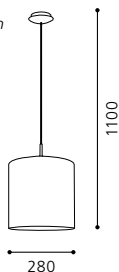

KALUNGA

01 91282 - KALUNGA

Deckenleuchte; Stahl, nickel-matt / Leinenoptik, Glas
ceiling lamp; steel, nickel matt / line look, glass
plafonnier; acier, nickel mat / aspect lin, verre
Ø 475, A 195

S-2247, GL1783

04 91285 - KALUNGA

Wandleuchte; Stahl, nickel-matt / Leinenoptik
wall lamp; steel, nickel matt / line look
applique; acier, nickel mat / aspect lin
L 145, H 305, A 195

S-2250

02 91283 - KALUNGA

Hängeleuchte; Stahl, nickel-matt / Leinenoptik
pendant lamp; steel, nickel matt / line look
lampe suspension; acier, nickel mat / aspect lin
H 1100, Ø 280

S-2248

05 91286 - KALUNGA

Tischleuchte; Stahl, nickel-matt / Leinenoptik
table lamp; steel, nickel matt / line look
lampe de table; acier, nickel mat / aspect lin
H 395, Ø 145, Base: Ø 120

S-2250

03 91284 - KALUNGA

Hängeleuchte; Stahl, nickel-matt / Leinenoptik
pendant lamp; steel, nickel matt / line look
lampe suspension; acier, nickel mat / aspect lin
L 715, B 150, H 1100

S-2249