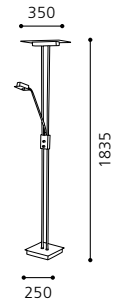

03 91536 - CAREN

Stehleuchte; Stahl, chrom / Glas satiniert, klar
floor lamp; steel, chrome / satinated glass, clear
lampadaire; acier, chrome / verre satiné, clair

L 350, B 235, H 1835; Base: L 250, B 250

9 002759 91536 0

R7S

1x 230W

G9

1x 40W

GL2712, GL2713

inklusive Leuchtmittel | bulbs included | ampoules comprises