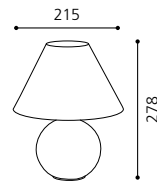

TINA 1

01 23874 - TINA 1

Tischleuchte; Keramik, gelb / Textil, gelb
table lamp; ceramic, yellow / fabric, yellow
lampe de table; céramique, jaune / tissu, jaune

H 278, Ø 215

9 002759 23874 2

E14

1x 40W

S-2122

04 23873 - TINA 1

Tischleuchte; Keramik, rohweiß / Textil, rohweiß
table lamp; ceramic, plain white / fabric, plain white
lampe de table; céramique, blanc écru / tissu, blanc écru

H 278, Ø 215

9 002759 23873 5

E14

1x 40W

S-2121

02 23872 - TINA 1

Tischleuchte; Keramik, blau / Textil, blau
table lamp; ceramic, blue / fabric, blue
lampe de table; céramique, bleu / tissu, bleu

H 278, Ø 215

9 002759 23872 8

E14

1x 40W

S-2120

05 23875 - TINA 1

Tischleuchte; Keramik, schwarz / Textil, schwarz
table lamp; ceramic, black / fabric, black
lampe de table; céramique, noir / tissu, noir

H 278, Ø 215

9 002759 23875 9

E14

1x 40W

S-2123

03 23876 - TINA 1

Tischleuchte; Keramik, rot / Textil, rot
table lamp; ceramic, red / fabric, red
lampe de table; céramique, rouge / tissu, rouge

H 278, Ø 215

9 002759 23876 6

E14

1x 40W

S-2124