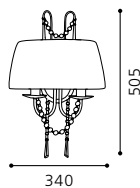

E14 2x 40W

S-2054, GL1922, GL1924, GL1474