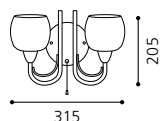

01 89815 - ZEPTO

Hängeleuchte; Stahl, nickel-matt / Glas Mosaik, schwarz, weiß
pendant lamp; steel, nickel matt / mosaic glass, black, white
lampe suspension; acier, nickel mat / verre mosaïqué, noir, blanc

H 1100, Ø 470

9 002759 89815 1

E14 5x 40W

GL2189

04 89585 - MEDEA

Hängeleuchte; Stahl, nickel-matt / Glas Mosaik, schwarz, weiß
pendant lamp; steel, nickel matt / mosaic glass, black, white
lampe suspension; acier, nickel mat / verre mosaïqué, noir, blanc

H 1100, Ø 170

9 002759 89585 3

E27 1x 60W

GL2262

02 89816 - ZEPTO

Wandleuchte; Stahl, nickel-matt / Glas Mosaik, schwarz, weiß
wall lamp; steel, nickel matt / mosaic glass, black, white
applique; acier, nickel mat / verre mosaïqué, noir, blanc

L 315, H 205, A 150

9 002759 89816 8

E14 2x 40W

GL2189

05 89586 - MEDEA

Hängeleuchte; Stahl, nickel-matt / Glas Mosaik, schwarz, weiß
pendant lamp; steel, nickel matt / mosaic glass, black, white
lampe suspension; acier, nickel mat / verre mosaïqué, noir, blanc

L 770, H 1100

9 002759 89586 0

E27 3x 60W

GL2262

03 89817 - ZEPTO

Tischleuchte; Stahl, nickel-matt / Glas Mosaik, schwarz, weiß
table lamp; steel, nickel matt / mosaic glass, black, white
lampe de table; acier, nickel mat / verre mosaïqué, noir, blanc

B 190, H 365

9 002759 89817 5

E14 1x 40W

GL2189

Edle Leuchterserie mit qualitativ hochwertigem Craqueleglas.

Superior lighting series, high quality craquelure glass.

Série de luminaires de luxe avec un verre craquelé haut de gamme.