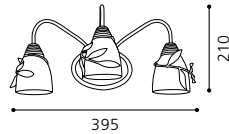

L 395, H 210, A 150

9 002759 891251

E14 3x 40W

GL1912

04 89126 - FOLIA

Tischleuchte; Stahl, antik-braun / Glas, champagner
 table lamp; steel, brown antique / glass, champagner
 lampe de table; acier, marron antique / verre, champagne