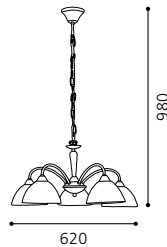

08 83011 - LORD

Hängeleuchte; Stahl, nickel-matt / Glas alabaster, weiß
pendant lamp; steel, nickel matt / alabaster glass, white
lampe suspension; acier, nickel mat / verre albâtre, blanc

H 980, Ø 620

9 002759 830113

E14 5x 40W

GL-482