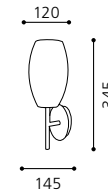

E27 1x 11W

GL1954

inklusive Leuchtmittel | bulbs included | ampoules comprises

Handgemachtes Glas mit spezieller Wischtechnik.

Handmade glass with special wipe technique glass.

Verre de luxe fait main avec technique à l'essuyé.