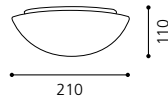

Elegante Leuchtenserie mit hochwertig verarbeitetem Alabasterglas.

Elegant lighting series with high quality processed alabaster glass.

Série de luminaires élégants avec un abat-jour en verre d'albâtre haut de gamme.

03 04