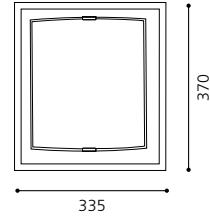

03 91208 - ZEMO 1

Wand-/ Deckenleuchte; Stahl / Glas, weiß, satiniert, klar
wall / ceiling lamp; steel / glass, white, satinated, clear
applique / plafonnier; acier / verre, blanc, satiné, clair

L 335, B 370, A 85

E27

1x 60W

GL2572, GL2573