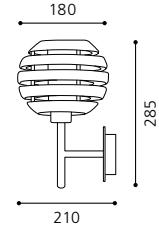

04 88296 - MERCUR

Wandleuchte; Alu gebürstet / Glas satiniert
wall lamp; aluminium brushed / satinated glass
applique; aluminium brosse / verre satiné

L 180, H 285, A 210

E14 1x 40W

GL1377