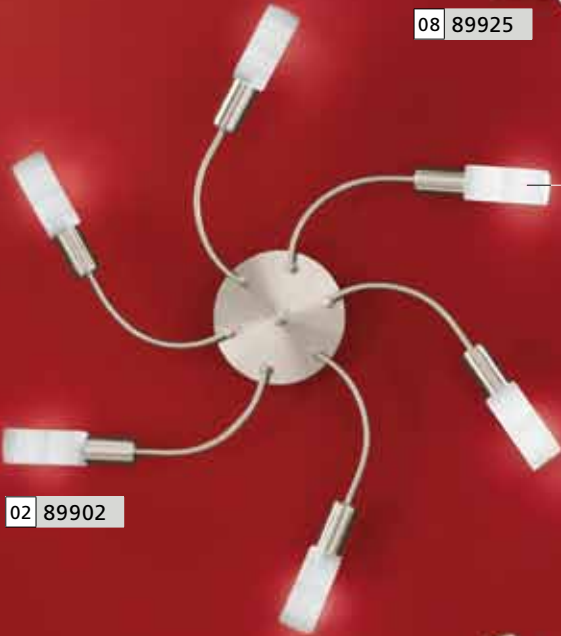

GL2188

02 89902

04 89905