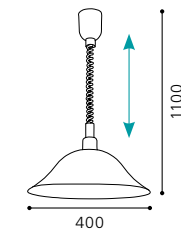

03 3360 - ALESSANDRA

Hängeleuchte; Kunststoff, weiß / Glas alabaster, blau
pendant lamp; plastic, white / alabaster glass, blue
lampe suspension; plastique, blanc / verre albâtre, bleu

H 1100, Ø 400

9 002759 336004

E27 1x 100W

GLA622