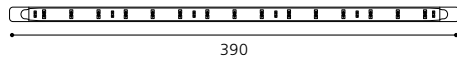

03 92061

L 2000

1x 9,6W
(120 LED) 1,8 m

04 92063

L 5000

1x 24W
(300 LED) 1,8 m

LED STRIPES DECO

LED Streifen; Kunststoff, Aluminiumoptik,
Weißlicht, 3er Set
LED stripe; plastic, aluminium look,
white light, set of 3
bande de LED; plastique, aspect d'aluminium,
lumière blanche, lot de 3