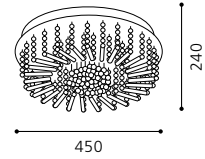

GL2403, GL2405, GL2407, GL2408
inklusive Leuchtmittel | bulbs included | ampoules comprises

04 90518 - ORNELLA

Deckenleuchte; Stahl, chrom / Kristall
ceiling lamp; steel, chrome / crystal
plafonnier; acier, chrome / cristal

Ø 600, A 255