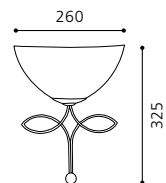

01 89979 - BELUGA

Deckenleuchte; Stahl, antik-braun /
Glas Wischtechnik, champagner
ceiling lamp; steel, brown antique /
wipe technique glass, champagner
plafonnier; acier, marron antique /
verre technique à l'essuyé, champagne

H 140, Ø 360

GL2305

04 89135 - BELUGA

Wandleuchte; Stahl, antik-braun /
Glas Wischtechnik, champagner
wall lamp; steel, brown antique /
wipe technique glass, champagner
applique; acier, marron antique /
verre technique à l'essuyé, champagne

L 260, H 325, A 130

GL2001

02 89133 - BELUGA

Hängeleuchte; Stahl, antik-braun /
Glas Wischtechnik, champagner
pendant lamp; steel, brown antique /
wipe technique glass, champagner
lampe suspension; acier, marron antique /
verre technique à l'essuyé, champagne

H 1100, Ø 360

GL1736

05 89136 - BELUGA

Tischleuchte; Stahl, antik-braun /
Glas Wischtechnik, champagner
table lamp; steel, brown antique /
wipe technique glass, champagner
lampe de table; acier, marron antique /
verre technique à l'essuyé, champagne

H 440, Ø 260; Base: Ø 130

GL2000

03 89134 - BELUGA

Hängeleuchte; Stahl, antik-braun /
Glas Wischtechnik, champagner
pendant lamp; steel, brown antique /
wipe technique glass, champagner
lampe suspension; acier, marron antique /
verre technique à l'essuyé, champagne

L 860, B 260, H 680

GL2000

06 89137 - BELUGA

Stehleuchte; Stahl, antik-braun /
Glas Wischtechnik, champagner
floor lamp; steel, brown antique /
wipe technique glass, champagner
lampadaire; acier, marron antique /
verre technique à l'essuyé, champagne

H 1730, Ø 360; Base: Ø 280

GL1736

Handgemachtes Glas mit
spezieller Wischtechnik.

Handmade glass with special
wipe technique glass.

Verre de luxe fait main avec
technique à l'essuyé.