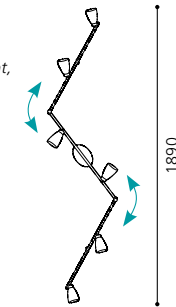

GL2564

inklusive Leuchtmittel | bulbs included | ampoules comprises