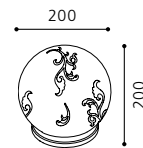

REBECCA + RONDO

01 90741 - REBECCA

Hängeleuchte; Stahl, Kunststoff, nickel-matt, silber / Glas mit Dekor, weiß
pendant lamp; steel, plastic, nickel matt, silver / glass with decor, white
lampe suspension; acier, plastique, nickel mat, argent / verre avec décor, blanc

H 1100, Ø 200

9 002759 90741 9

E27 1x 60W

GL2421

04 90744 - REBECCA

Tischleuchte; Stahl, silber / Glas mit Dekor, weiß
table lamp; steel, silver / glass with decor, white
lampe de table; acier, argent / verre avec décor, blanc

H 200, Ø 200

9 002759 90744 0

E27 1x 60W

GL2421

02 90742 - REBECCA

Hängeleuchte; Stahl, Kunststoff, nickel-matt, silber / Glas mit Dekor, weiß
pendant lamp; steel, plastic, nickel matt, silver / glass with decor, white
lampe suspension; acier, plastique, nickel mat, argent / verre avec décor, blanc

H 1100, Ø 250

9 002759 90742 6

E27 1x 60W

GL2422

05 90745 - REBECCA

Tischleuchte; Stahl, silber / Glas mit Dekor, weiß
table lamp; steel, silver / glass with decor, white
lampe de table; acier, argent / verre avec décor, blanc

H 250, Ø 250

9 002759 90745 7

E27 1x 60W

GL2422

03 90743 - REBECCA

Hängeleuchte; Stahl, Kunststoff, nickel-matt, silber / Glas mit Dekor, weiß
pendant lamp; steel, plastic, nickel matt, silver / glass with decor, white
lampe suspension; acier, plastique, nickel mat, argent / verre avec décor, blanc

H 1100, Ø 300

9 002759 90743 3

E27 1x 60W

GL2423

06 91592 - RONDO

Deckenleuchte; Stahl, nickel-matt / Glas bedruckt, weiß
ceiling lamp; steel, nickel matt / printed glass, white
plafonnier; acier, nickel mat / verre imprimé, blanc

H 315, Ø 250

9 002759 91592 6

E27 1x 60W

GL2422