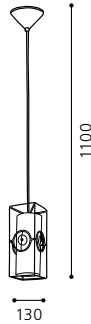

NAMBIA + WOK

01 91015 - NAMBIA

Hängeleuchte; Stahl, Kunststoff, braun /
Bast, Glas, beige, champagner
pendant lamp; steel, plastic, brown /
bast, glass, beige, champagner
*lampe suspension; acier, plastique, marron /
raphia, verre, beige, champagne*

L 130, B 130, H 1100

9 002759 910150

E27 1x 60W

GL1657

04 90945 - WOK

Hängeleuchte; Stahl, antik-braun /
Kunststoff, Textil, braun, beige
pendant lamp; steel, brown antique /
plastic, fabric, brown, beige
*lampe suspension; acier, marron antique /
plastique, tissu, marron, beige*

L 760, B 150, H 1100

9 002759 909451

E27 3x 60W

02 91016 - NAMBIA

Tischleuchte; Stahl, braun /
Bast, Glas, beige, champagner
table lamp; steel, brown /
bast, glass, beige, champagner
*lampe de table; acier, marron /
raphia, verre, beige, champagne*

L 130, B 130, H 300

9 002759 910167

E27 1x 60W

GL1657

05 90946 - WOK

Tischleuchte; Stahl, antik-braun /
Kunststoff, Textil, braun, beige
table lamp; steel, brown antique /
plastic, fabric, brown, beige
*lampe de table; acier, marron antique /
plastique, tissu, marron, beige*

L 200, B 150, H 320

9 002759 909468

E27 1x 60W

03 90944 - WOK

Hängeleuchte; Stahl, antik-braun /
Kunststoff, Textil, braun, beige
pendant lamp; steel, brown antique /
plastic, fabric, brown, beige
*lampe suspension; acier, marron antique /
plastique, tissu, marron, beige*

L 200, B 150, H 1100

9 002759 909444

E27 1x 60W

06 90947 - WOK

Stehleuchte; Stahl, antik-braun /
Kunststoff, Textil, braun, beige
floor lamp; steel, brown antique /
plastic, fabric, brown, beige
*lampadaire; acier, marron antique /
plastique, tissu, marron, beige*

L 240, B 150, H 1145

9 002759 909475

E27 2x 60W