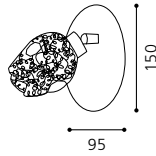

FIGU

01 92031 - FIGU

Wand-/ Deckenleuchte; Stahl, chrom / Kristall
wall / ceiling lamp; steel, chrome / crystal
applique / plafonnier; acier, chrome / cristal
L 95, H 150

G9 1x 40W

ET1209

inklusive Leuchtmittel | bulbs included | ampoules comprises

02 92032 - FIGU

Wand-/ Deckenleuchte; Stahl, chrom / Kristall
wall / ceiling lamp; steel, chrome / crystal
applique / plafonnier; acier, chrome / cristal
L 360, B 95

G9 2x 40W

ET1209

inklusive Leuchtmittel | bulbs included | ampoules comprises

03 92033 - FIGU

Wand-/ Deckenleuchte; Stahl, chrom / Kristall
wall / ceiling lamp; steel, chrome / crystal
applique / plafonnier; acier, chrome / cristal
L 780, B 95

G9 4x 40W

ET1209

inklusive Leuchtmittel | bulbs included | ampoules comprises

04 92034 - FIGU

Wand-/ Deckenleuchte; Stahl, chrom / Kristall
wall / ceiling lamp; steel, chrome / crystal
applique / plafonnier; acier, chrome / cristal
Ø 295

G9 3x 40W

ET1209

inklusive Leuchtmittel | bulbs included | ampoules comprises