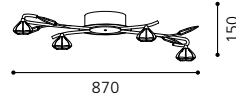

03 91974 - BAREGA 1

Deckenleuchte; Stahl, chrom / Glas, klar
ceiling lamp; steel, chrome / glass, clear
plafonnier; acier, chrome / verre, clair

L 870, B 400, A 150