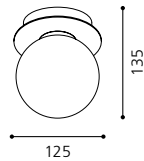

02 91184 - BANTRY

Aufbauleuchte; Stahl, chrom / Glas opal
mounted lamp; steel, chrome / opal glass
lampe en saillie; acier, chrome / verre opale
H 135, Ø 125