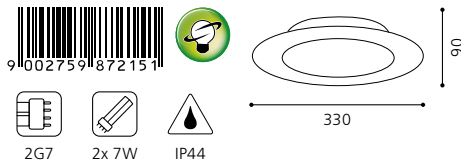

02 87215 - PALMERA

Wand-/ Deckenleuchte; Stahl, nickel-matt / Kunststoff, weiß
wall / ceiling lamp; steel, nickel matt / plastic, white
applique / plafonnier; acier, nickel mat / plastique, blanc
Ø 330, A 90