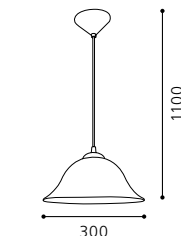

H 1100, Ø 300

9 002759 336400

E27 1x 100W

GLA618

06 3365 - ALESSANDRA

Hängeleuchte; Kunststoff, weiß / Glas alabaster, blau
 pendant lamp; plastic, white / alabaster glass, blue
 lampe suspension; plastique, blanc / verre albâtre, bleu