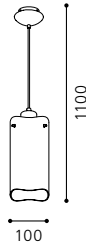

FELICE

01 90338 - FELICE

Hängeleuchte; Stahl, nickel-matt / Glas satiniert, klar
pendant lamp; steel, nickel matt / satinated glass, clear
lampe suspension; acier, nickel mat / verre satiné, clair

H 1100, Ø 100

E27 1x 60W

GL2341, ET0946

02 90339 - FELICE

Hängeleuchte; Stahl, nickel-matt / Glas satiniert, klar
pendant lamp; steel, nickel matt / satinated glass, clear
lampe suspension; acier, nickel mat / verre satiné, clair

L 710, B 100, H 1100

E27 3x 60W

GL2341, ET0946

03 90341 - FELICE

Wandleuchte; Stahl, nickel-matt / Glas satiniert, klar
wall lamp; steel, nickel matt / satinated glass, clear
applique; acier, nickel mat / verre satiné, clair

L 100, H 395, A 135

E27 1x 60W

GL2341, ET0946

04 90342 - FELICE

Tischleuchte; Stahl, nickel-matt / Glas satiniert, klar
table lamp; steel, nickel matt / satinated glass, clear
lampe de table; acier, nickel mat / verre satiné, clair

H 430, Ø 100; Base: Ø 120

E27 1x 60W

GL2341, ET0946