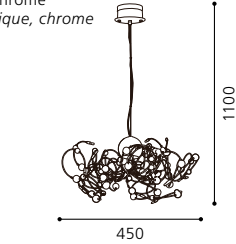

02 90156 - OTHELLO

Hängeleuchte; Stahl, Kunststoff, chrom
pendant lamp; steel, plastic, chrome
lampe suspension; acier, plastique, chrome
H 1100, Ø 450

9 002759 901567

G4

20x 10W

inklusive Leuchtmittel | bulbs included | ampoules comprises