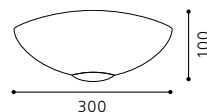

VIVA + VIVA 1 + ALBEDO

01 82083 - VIVA

Wand-/ Deckenleuchte; Stahl, chrom / Glas opal
wall / ceiling lamp; steel, chrome / opal glass
applique / plafonnier; acier, chrome / verre opale

L 175, H 200, A 90

E27 1x 60W

GL-425

04 86086 - ALBEDO

Wandleuchte; Stahl, weiß / Glas satiniert, weiß, blau
wall lamp; steel, white / satinated glass, white, blue
applique; acier, blanc / verre satiné, blanc, bleu

L 300, H 100, A 150

E27 1x 60W

GL1024

02 90416 - VIVA 1

Wandleuchte; Stahl, nickel-matt / Glas, orange
wall lamp; steel, nickel matt / glass, orange
applique; acier, nickel mat / verre, orange

L 175, H 200, A 90

E27 1x 60W

GL2366

05 86081 - ALBEDO

Wand-/ Deckenleuchte; Stahl, weiß / Glas satiniert, klar
wall / ceiling lamp; steel, white / satinated glass, clear
applique / plafonnier; acier, blanc / verre satiné, clair

Ø 315

E27 1x 60W

GL1017

03 86082 - ALBEDO

Wandleuchte; Stahl, weiß / Glas satiniert, klar
wall lamp; steel, white / satinated glass, clear
applique; acier, blanc / verre satiné, clair

L 300, H 100, A 150

E27 1x 60W

GL1022

06 86085 - ALBEDO

Wand-/ Deckenleuchte; Stahl, weiß / Glas satiniert, weiß, blau
wall / ceiling lamp; steel, white / satinated glass, white, blue
applique / plafonnier; acier, blanc / verre satiné, blanc, bleu

Ø 315

E27 1x 60W

GL1019