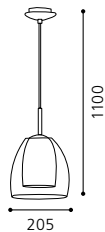

FARGO + SIREN

01 87489 - FARGO

Hängeleuchte; Stahl, nickel-matt / Glas opal, Glas rot
pendant lamp; steel, nickel matt / opal glass, red glass
lampe suspension; acier, nickel mat / verre opale, verre rouge

H 1100, Ø 205

9 002759 874896

E27 1x 100W

GL1433, GL1430

04 87492 - FARGO

Hängeleuchte; Stahl, nickel-matt / Glas opal, Glas grün
pendant lamp; steel, nickel matt / opal glass, green glass
lampe suspension; acier, nickel mat / verre opale, verre vert

H 1100, Ø 205

9 002759 874926

E27 1x 100W

GL1433, GL1432

02 87491 - FARGO

Hängeleuchte; Stahl, nickel-matt / Glas opal, Glas blau
pendant lamp; steel, nickel matt / opal glass, blue glass
lampe suspension; acier, nickel mat / verre opale, verre bleu

H 1100, Ø 205

9 002759 874919

E27 1x 100W

GL1433, GL1431

05 88865 - SIREN

Hängeleuchte; Alu gebürstet, silber
pendant lamp; aluminium brushed, silver
lampe suspension; aluminium brossé, argent

H 1100, Ø 205

9 002759 888657

E27 1x 100W

03 88853 - FARGO

Hängeleuchte; Stahl, nickel-matt / Glas opal,
Glas satiniert, klar
pendant lamp; steel, nickel matt / opal glass,
satinated glass, clear
lampe suspension; acier, nickel mat / verre opale,
verre satiné, clair

H 1100, Ø 205

9 002759 888534

E27 1x 60W

GL1433, GL1849