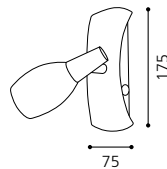

01 89974 - PARMA

Wandleuchte; Stahl, nickel-matt /
Glas Wischtechnik, weiß
wall lamp; steel, nickel matt /
wipe technique glass, white
applique; acier, nickel mat /
verre technique à l'essuyé, blanc

L 175, B 75

9 002759 899745

G9 1x 9W

GL2180

inklusive Leuchtmittel | bulbs included | ampoules comprises

04 89977 - PARMA

Wand-/ Deckenleuchte; Stahl, nickel-matt /
Glas Wischtechnik, weiß
wall / ceiling lamp; steel, nickel matt /
wipe technique glass, white
applique / plafonnier; acier, nickel mat /
verre technique à l'essuyé, blanc

L 1135, B 150

9 002759 899776

G9 4x 9W

GL2180

inklusive Leuchtmittel | bulbs included | ampoules comprises

02 89975 - PARMA

Wand-/ Deckenleuchte; Stahl, nickel-matt /
Glas Wischtechnik, weiß
wall / ceiling lamp; steel, nickel matt /
wipe technique glass, white
applique / plafonnier; acier, nickel mat /
verre technique à l'essuyé, blanc

L 520, B 200

9 002759 899752

G9 2x 9W

GL2180

inklusive Leuchtmittel | bulbs included | ampoules comprises

05 89978 - PARMA

Wand-/ Deckenleuchte; Stahl, nickel-matt /
Glas Wischtechnik, weiß
wall / ceiling lamp; steel, nickel matt /
wipe technique glass, white
applique / plafonnier; acier, nickel mat /
verre technique à l'essuyé, blanc

L 1135, B 770

9 002759 899783

G9 6x 9W

GL2180

inklusive Leuchtmittel | bulbs included | ampoules comprises

03 89976 - PARMA

Wand-/ Deckenleuchte; Stahl, nickel-matt /
Glas Wischtechnik, weiß
wall / ceiling lamp; steel, nickel matt /
wipe technique glass, white
applique / plafonnier; acier, nickel mat /
verre technique à l'essuyé, blanc

L 765, B 170

9 002759 899769

G9 3x 9W

GL2180

inklusive Leuchtmittel | bulbs included | ampoules comprises

Handgemachtes Glas mit
spezieller Wischtechnik.

Handmade glass with special
wipe technique glass.