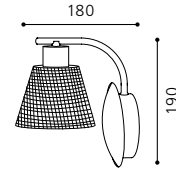

FOSSANO

01 90333 - FOSSANO

Deckenleuchte; Stahl, dunkel brüniert / Keramik, weiß
ceiling lamp; steel, dark bronzed / ceramic, white
plafonnier; acier, brun foncé / céramique, blanc
Ø 335, A 150

ET0909

04 90336 - FOSSANO

Wandleuchte; Stahl, dunkel brüniert / Keramik, weiß
wall lamp; steel, dark bronzed / ceramic, white
applique; acier, brun foncé / céramique, blanc
L 120, H 190, A 180

ET0909

02 90334 - FOSSANO

Hängeleuchte; Stahl, dunkel brüniert / Keramik, weiß
pendant lamp; steel, dark bronzed / ceramic, white
lampe suspension; acier, brun foncé / céramique, blanc
L 525, H 1100

ET0909

05 90337 - FOSSANO

Tischleuchte; Stahl, dunkel brüniert / Keramik, weiß
table lamp; steel, dark bronzed / ceramic, white
lampe de table; acier, brun foncé / céramique, blanc
L 175, H 375; Base: Ø 135

ET0909

03 90225 - FOSSANO

Hängeleuchte; Stahl, dunkel brüniert / Keramik, weiß
pendant lamp; steel, dark bronzed / ceramic, white
lampe suspension; acier, brun foncé / céramique, blanc
L 940, H 1100

ET0909

Rustikale Leuchtenserie mit besonderen Keramikschirmen.

Rustic lighting series with special ceramic shades.

Série de luminaires rustiques avec un abat-jour céramique extraordinaire.