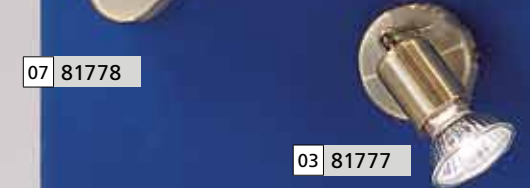

03 81777

11 81779

MANHATTEN

MANHATTEN

Wand-/ Deckenleuchte; Stahl, Kunststoff
wall / ceiling lamp; steel, plastic
applique / plafonnier; acier, plastique

Ø 85

E27

1x 60W