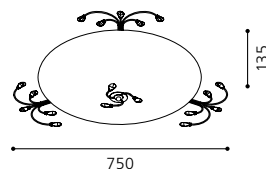

04 90476 - SAMIRA

Deckenleuchte; Stahl, chrom / Glas satiniert, Kristall
ceiling lamp; steel, chrome / satinated, coated glass, crystal
plafonnier; acier, chrome / verre satiné, laqué, cristal

Ø 750, A 135

E27

3x 60W

GL2377, GL2378