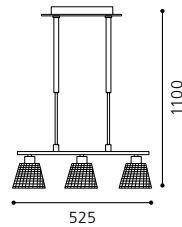

02 90334 - FOSSANO

Hängeleuchte; Stahl, dunkel brüniert / Keramik, weiß
pendant lamp; steel, dark bronzed / ceramic, white
lampe suspension; acier, brun foncé / céramique, blanc
L 525, H 1100

ET0909