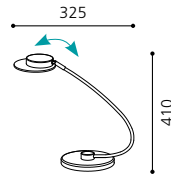

GL2559
inklusive Leuchtmittel | bulbs included | ampoules comprises

04 90889 - OCASO

Tischleuchte; Alu, Stahl, chrom / Glas geätzt
table lamp; aluminium, steel, chrome / corroded glass
lampe de table; aluminium, acier, chrome / verre rouillé
L 490, H 435