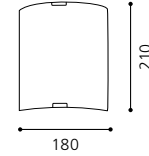

MONO + GRAFIK

01 85337 - MONO

Wand-/ Deckenleuchte; Stahl, silber / Glas satiniert
wall / ceiling lamp; steel, silver / satinated glass
applique / plafonnier; acier, argent / verre satiné

L 245, B 70, A 65

E14 1x 40W

GL-863

04 84028 - GRAFIK

Wand-/ Deckenleuchte; Stahl, silber / Glas satiniert
wall / ceiling lamp; steel, silver / satinated glass
applique / plafonnier; acier, argent / verre satiné

L 180, H 210, A 95

E27 1x 60W

GL-901

02 85338 - MONO

Wand-/ Deckenleuchte; Stahl, silber / Glas satiniert
wall / ceiling lamp; steel, silver / satinated glass
applique / plafonnier; acier, argent / verre satiné

L 340, B 70, A 65

E14 2x 40W

GL-864

05 84026 - GRAFIK

Wand-/ Deckenleuchte; Stahl, silber / Glas satiniert
wall / ceiling lamp; steel, silver / satinated glass
applique / plafonnier; acier, argent / verre satiné

L 280, H 290, A 95

E27 1x 60W

GL-900

03 85339 - MONO

Wand-/ Deckenleuchte; Stahl, silber / Glas satiniert
wall / ceiling lamp; steel, silver / satinated glass
applique / plafonnier; acier, argent / verre satiné

L 590, B 70, A 65

E14 3x 40W

GL-865

06 90463 - GRAFIK

Wand-/ Deckenleuchte; Stahl, silber / Glas satiniert
wall / ceiling lamp; steel, silver / satinated glass
applique / plafonnier; acier, argent / verre satiné

L 320, H 370, A 95

E27 2x 60W

GL2363