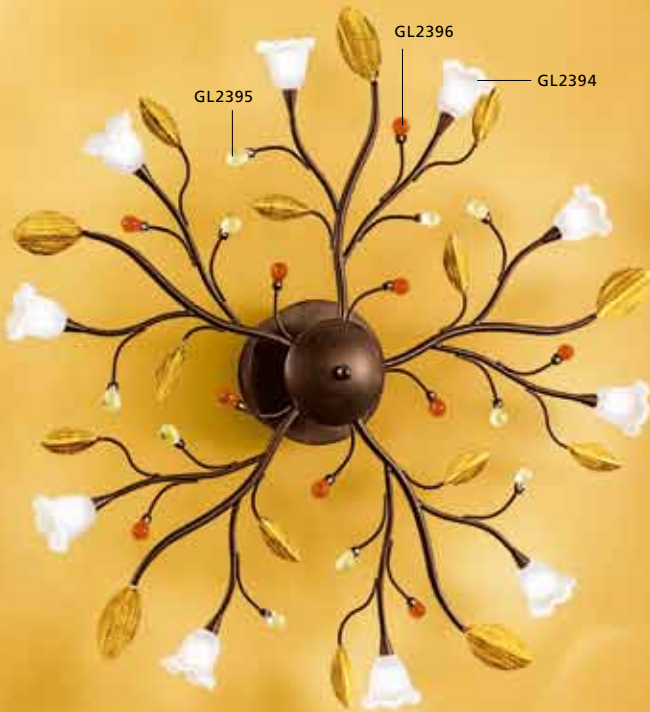

GL2396

GL2394

GL2395

04 90444