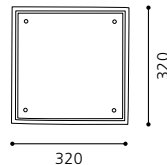

04 87212 - SAMIRA

Wand-/ Deckenleuchte; Stahl, nickel-matt / Glas satiniert
wall / ceiling lamp; steel, nickel matt / satinated glass
applique / plafonnier; acier, nickel mat / verre satiné

L 320, H 320, A 97