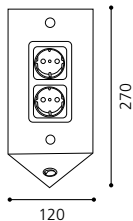

TRICALA 2

01 89716 - TRICALA 2

Eckpanel mit 2 Steckdosen;
Alu gebürstet, Kunststoff, silber
corner panel double jack;
aluminium brushed, plastic, silver
panneau cornier double prise;
aluminium brossé, plastique, argent

L 120, H 270, A 60

9 002759 89716 1

03 89717 - TRICALA 2

Eckpanel mit 3 Steckdosen;
Alu gebürstet, Kunststoff, silber
corner panel triple jack;
aluminium brushed, plastic, silver
panneau cornier triple prise;
aluminium brossé, plastique, argent

L 120, H 325, A 60

9 002759 89717 8

02 89715 - TRICALA 2

Unterbauleuchte; Alu gebürstet,
Kunststoff, silber / Glas satiniert
under cabinet lamp; aluminium brushed,
plastic, silver / satinated glass
réglette ; aluminium brossé,
plastique, argent / verre satiné

L 135, H 425, A 55

9 002759 89715 4

G23

1x 11W

04 89749 - TRICALA 2

Versenkbare Steckdosenleiste;
Alu gebürstet, Kunststoff, silber
retractable multiple socket outlet;
aluminium brushed, plastic, silver
multiprise escamotable; aluminium brossé,
plastique, argent

L 260, B 185, H 70

9 002759 89749 9

173 x 246

GL2208

Mit dieser versenkbaren Steckdosenleiste verschwinden störende Kabel aus Ihrer Küche.

No more annoying cables in your kitchen with this retractable multiple socket outlet.

Tous les câbles incommodes disparaissent dans votre cuisine avec cette multiprise escamotable.

04

Mit integriertem Schalter für bequemes Steuern von zusätzlichen Verbrauchern.

With an integrated switch for a comfortable control of additional consumers

Avec un interrupteur intégré pour une commande confortable des répéteurs additionnels.

01 03