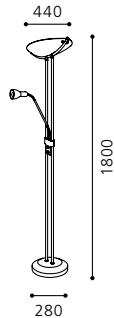

01 89782 - BAYA 2

Stehleuchte; Stahl, messing-matt / Glas satiniert
floor lamp; steel, brass matt / satinated glass
lampadaire; acier, laiton mat / verre satiné

L 440, H 1800; Base: Ø 280

9 002759 897826

E27 2x 18W

E14 1x 7W

GL-974, GL1813

inklusive Leuchtmittel | bulbs included | ampoules comprises