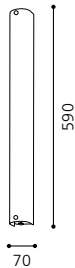

MONO + GRAFIK

01 85337 - MONO

Wand-/ Deckenleuchte; Stahl, silber / Glas satiniert
wall / ceiling lamp; steel, silver / satinated glass
applique / plafonnier; acier, argent / verre satiné

L 245, B 70, A 65

E14 1x 40W

GL-863

04 84028 - GRAFIK

Wand-/ Deckenleuchte; Stahl, silber / Glas satiniert
wall / ceiling lamp; steel, silver / satinated glass
applique / plafonnier; acier, argent / verre satiné

L 180, H 210, A 95

E27 1x 60W

GL-901

02 85338 - MONO

Wand-/ Deckenleuchte; Stahl, silber / Glas satiniert
wall / ceiling lamp; steel, silver / satinated glass
applique / plafonnier; acier, argent / verre satiné

L 340, B 70, A 65

E14 2x 40W

GL-864

05 84026 - GRAFIK

Wand-/ Deckenleuchte; Stahl, silber / Glas satiniert
wall / ceiling lamp; steel, silver / satinated glass
applique / plafonnier; acier, argent / verre satiné

L 280, H 290, A 95

E27 1x 60W

GL-900

03 85339 - MONO

Wand-/ Deckenleuchte; Stahl, silber / Glas satiniert
wall / ceiling lamp; steel, silver / satinated glass
applique / plafonnier; acier, argent / verre satiné

L 590, B 70, A 65

E14 3x 40W

GL-865

06 90463 - GRAFIK

Wand-/ Deckenleuchte; Stahl, silber / Glas satiniert
wall / ceiling lamp; steel, silver / satinated glass
applique / plafonnier; acier, argent / verre satiné

L 320, H 370, A 95

E27 2x 60W

GL2363