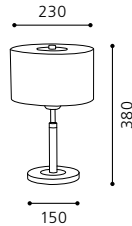

01 88314 - HALVA

Hängeleuchte; Alu, chrom / Textil, schwarz
pendant lamp; aluminium, chrome / fabric, black
lampe suspension; aluminium, chrome / tissu, noir
H 1100, Ø 430

GL1650, S-1955, ET0889

06 88566 - HALVA

Stehleuchte; Alu, chrom / Textil, weiß
floor lamp; aluminium, chrome / fabric, white
lampadaire; aluminium, chrome / tissu, blanc
H 1800, Ø 430; Base: Ø 250

S-1994

02 88562 - HALVA

Hängeleuchte; Alu, chrom / Textil, weiß
pendant lamp; aluminium, chrome / fabric, white
lampe suspension; aluminium, chrome / tissu, blanc
H 1100, Ø 430

GL1650, S-1990, ET0889

07 88567 - HALVA

Stehleuchte; Alu, chrom / Textil, weiß
floor lamp; aluminium, chrome / fabric, white
lampadaire; aluminium, chrome / tissu, blanc
H 1800, Ø 430; Base: Ø 250

S-1994

inklusive GU10 Leuchtmittel | bulbs GU10 included |
ampoules GU10 comprises

03 88563 - HALVA

Wandleuchte; Alu, chrom / Textil, weiß
wall lamp; aluminium, chrome / fabric, white
applique; aluminium, chrome / tissu, blanc
H 260, Ø 230, A 595

GL1651, S-1991

08 90925 - HALVA

Wandleuchte; Stahl, chrom / Textil, weiß
wall lamp; steel, chrome / fabric, white
applique; acier, chrome / tissu, blanc
L 150, H 380, A 195

S-2219

04 88564 - HALVA

Tischleuchte; Alu, chrom / Textil, weiß
table lamp; aluminium, chrome / fabric, white
lampe de table; aluminium, chrome / tissu, blanc
H 380, Ø 230; Base: Ø 150

GL1651, S-1991, ET0468, ET0889

05 88565 - HALVA

Tischleuchte; Alu, chrom / Textil, weiß
table lamp; aluminium, chrome / fabric, white
lampe de table; aluminium, chrome / tissu, blanc
H 470, Ø 290; Base: Ø 185

GL1408, S-1993, ET0468, ET0889