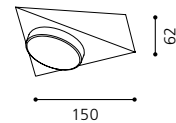

inklusive Leuchtmittel | bulbs included | ampoules comprises