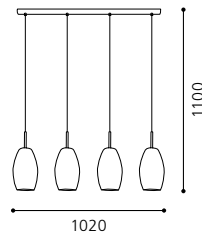

03 88955 - BATISTA 1

Hängeleuchte; Stahl, nickel-matt / Glas Wischtechnik, weiß
pendant lamp; steel, nickel matt / wipe technique glass, white
lampe suspension; acier, nickel mat / verre technique à l'essuyé, blanc

L 1020, B 120, H 1100

E27 4x 11W

GL1954

inklusive Leuchtmittel | bulbs included | ampoules comprises