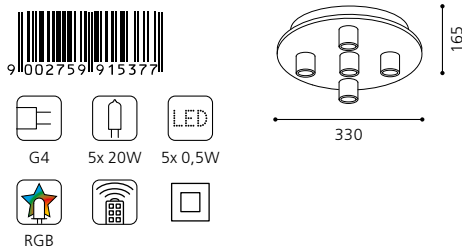

02 91537 - OLMEDO

Wand- / Deckenleuchte; Stahl, weiß / Glas satiniert, klar
wall / ceiling lamp; steel, white / satinated glass, clear
applique / plafonnier; acier, blanc / verre satiné, clair
Ø 330, A 165