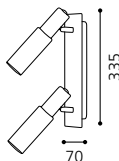

01 89907 - SAMANTA 1

Wandleuchte; Stahl, nickel-matt / Glas Wischtechnik, weiß
wall lamp; steel, nickel matt / wipe technique glass, white
applique; acier, nickel mat / verre technique à l'essuyé, blanc

L 165, B 70

E14 1x 9W

GL2188

inklusive Leuchtmittel | bulbs included | ampoules comprises

02 89908 - SAMANTA 1

Spotschiene; Stahl, nickel-matt / Glas Wischtechnik, weiß
spot track; steel, nickel matt / wipe technique glass, white
rail de spot; acier, nickel mat / verre technique à l'essuyé, blanc

L 335, B 70

E14 2x 9W

GL2188

inklusive Leuchtmittel | bulbs included | ampoules comprises

03 89909 - SAMANTA 1

Spotschiene; Stahl, nickel-matt / Glas Wischtechnik, weiß
spot track; steel, nickel matt / wipe technique glass, white
rail de spot; acier, nickel mat / verre technique à l'essuyé, blanc

L 460, B 70

E14 3x 9W

GL2188

inklusive Leuchtmittel | bulbs included | ampoules comprises

04 89912 - SAMANTA 1

Deckenleuchte; Stahl, nickel-matt / Glas Wischtechnik, weiß
ceiling lamp; steel, nickel matt / wipe technique glass, white
plafonnier; acier, nickel mat / verre technique à l'essuyé, blanc

Ø 580, A 145

E14 5x 9W

GL2188

inklusive Leuchtmittel | bulbs included | ampoules comprises

05 89916 - SAMANTA 1

Spotschiene; Stahl, nickel-matt / Glas Wischtechnik, weiß
spot track; steel, nickel matt / wipe technique glass, white
rail de spot; acier, nickel mat / verre technique à l'essuyé, blanc

L 2300

E14 6x 9W

GL2188

inklusive Leuchtmittel | bulbs included | ampoules comprises

06 89915 - SAMANTA 1

Spotschiene; Stahl, nickel-matt / Glas Wischtechnik, weiß
spot track; steel, nickel matt / wipe technique glass, white
rail de spot; acier, nickel mat / verre technique à l'essuyé, blanc

L 1110, B 70

E14 4x 9W

GL2188

inklusive Leuchtmittel | bulbs included | ampoules comprises