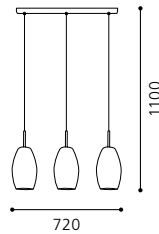

02 88954 - BATISTA 1

Hängeleuchte; Stahl, nickel-matt / Glas Wischtechnik, weiß
pendant lamp; steel, nickel matt / wipe technique glass, white
lampe suspension; acier, nickel mat / verre technique à l'essuyé, blanc

L 720, B 120, H 1100

E27 3x 11W

GL1954

inklusive Leuchtmittel | bulbs included | ampoules comprises