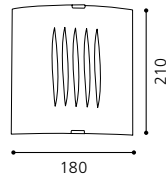

GRAFIK

01 83132 - GRAFIK

Wand-/ Deckenleuchte; Stahl / Glas satiniert,
Motiv Linien
wall / ceiling lamp; steel / satinated glass,
design „lines“
applique / plafonnier; acier / verre satiné,
motif « lignes »

L 180, H 210, A 85

9 002759 831325

E27 1x 60W

GL-576

04 91244 - GRAFIK

Wand-/ Deckenleuchte; Stahl / Glas satiniert,
Motiv Floral
wall / ceiling lamp; steel / satinated glass,
design „floral“
applique / plafonnier; acier / verre satiné,
motif « floral »

L 280, H 290, A 85

9 002759 912444

E27 1x 60W

GL2622

02 83131 - GRAFIK

Wand-/ Deckenleuchte; Stahl / Glas satiniert,
Motiv Linien
wall / ceiling lamp; steel / satinated glass,
design „lines“
applique / plafonnier; acier / verre satiné,
motif « lignes »

L 280, H 290, A 85

9 002759 831318

E27 1x 60W

GL-575

05 83134 - GRAFIK

Wand-/ Deckenleuchte; Stahl / Glas satiniert,
Motiv Quadrat/Welle
wall / ceiling lamp; steel / satinated glass,
design „square/wave“
applique / plafonnier; acier / verre satiné,
motif « carrés/vagues »

L 180, H 210, A 85

9 002759 831349

E27 1x 60W

GL-578

03 91245 - GRAFIK

Wand-/ Deckenleuchte; Stahl / Glas satiniert,
Motiv Floral
wall / ceiling lamp; steel / satinated glass,
design „floral“
applique / plafonnier; acier / verre satiné,
motif « floral »

L 180, H 210, A 85

9 002759 912451

E27 1x 60W

GL2623

06 83133 - GRAFIK

Wand-/ Deckenleuchte; Stahl / Glas satiniert,
Motiv Quadrat/Welle
wall / ceiling lamp; steel / satinated glass,
design „square/wave“
applique / plafonnier; acier / verre satiné,
motif « carrés/vagues »

L 280, H 290, A 85

9 002759 831332

E27 1x 60W

GL-577