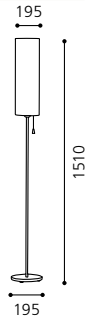

TUBE + INGA

01 82807 - TUBE

Stehleuchte; Alu gebürstet / Textil, beige
floor lamp; aluminium brushed / fabric, beige
lampadaire; aluminium brosse / tissu, beige

H 1175, Ø 150; Base: Ø 150

9 002759 828073

E27 2x 60W

S-1866

02 82805 - TUBE

Stehleuchte; Alu gebürstet / Textil, beige
floor lamp; aluminium brushed / fabric, beige
lampadaire; aluminium brosse / tissu, beige

H 1510, Ø 195; Base: Ø 195

9 002759 828059

E27 1x 60W

S-1864

03 90948 - INGA

Hängeleuchte; Kunststoff, weiss / Textil, beige
pendant lamp; plastic, white / fabric, beige
lampe suspension; plastique, blanc / tissu, beige

H 1100, Ø 210

9 002759 909482

E27 1x 60W

S-2068

04 90949 - INGA

Hängeleuchte; Kunststoff, schwarz / Textil, schwarz
pendant lamp; plastic, black / fabric, black
lampe suspension; plastique, noir / tissu, noir

H 1100, Ø 210

9 002759 909499

E27 1x 60W

S-2071

05 90954 - INGA

Tischleuchte; Stahl, nickel-matt / Textil, beige
table lamp; steel, nickel matt / fabric, beige
lampe de table; acier, nickel mat / tissu, beige

H 505, Ø 210, Base: Ø 180

9 002759 909543

E27 1x 60W

S-2068

06 90955 - INGA

Tischleuchte; Stahl, chrom / Textil, schwarz
table lamp; steel, chrome / fabric, black
lampe de table; acier, chrome / tissu, noir

H 505, Ø 210, Base: Ø 180

9 002759 909550

E27 1x 60W

S-2071