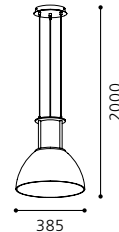

BIBRO + KIM 3 + ANDRIA + LIGO

01 90295 - BIBRO

Hängeleuchte; Stahl, nickel-matt / Glas satiniert, lackiert
pendant lamp; steel, nickel matt / satinated, coated glass
lampe suspension; acier, nickel mat / verre satiné, laqué

H 1100, Ø 385

E27

1x 20W

GL2344

inklusive Leuchtmittel | bulbs included | ampoules comprises

02 89866 - BIBRO

Hängeleuchte; Stahl, nickel-matt /
Glas Wischtechnik, weiß
pendant lamp; steel, nickel matt /
wipe technique glass, white
*lampe suspension; acier, nickel mat /
verre technique à l'essuyé, blanc*

H 1100, Ø 395

E27

1x 20W

GL2346

inklusive Leuchtmittel | bulbs included | ampoules comprises

03 89549 - KIM 3

Hängeleuchte; Stahl, nickel-matt / Glas satiniert
pendant lamp; steel, nickel matt / satinated glass
lampe suspension; acier, nickel mat / verre satiné

L 650, B 215, H 1100

E27

2x 22W

GL2166, GL2167, GL2168

inklusive Leuchtmittel | bulbs included | ampoules comprises

04 89481 - ANDRIA

Hängeleuchte; Alu, Stahl / Glas geätzt, lackiert
pendant lamp; aluminium, steel / corroded, coated glass
lampe suspension; aluminium, acier / verre rouillé, laqué

H 2000, Ø 385

E27

1x 100W

GL2227

05 90559 - LIGO

Hängeleuchte; Alu gebürstet, Stahl /
Glas satiniert, lackiert
pendant lamp; aluminium brushed, steel /
satinated, coated glass
*lampe suspension; aluminium brossé, acier /
verre satiné, laqué*

H 1100, Ø 495

E14

3x 40W

GL2528

Handgemachtes Glas mit
spezieller Wischtechnik.

Handmade glass with special
wipe technique glass.

Verre de luxe fait main avec
technique à l'essuyé.