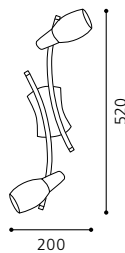

02 89975 - PARMA

Wand-/ Deckenleuchte; Stahl, nickel-matt /
Glas Wischtechnik, weiß
wall / ceiling lamp; steel, nickel matt /
wipe technique glass, white
applique / plafonnier; acier, nickel mat /
verre technique à l'essuyé, blanc

L 520, B 200

9 002759 899752

G9 2x 9W

GL2180

inklusive Leuchtmittel | bulbs included | ampoules comprises