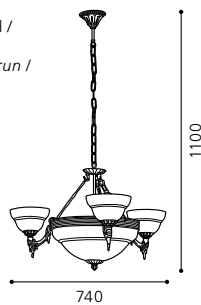

02 85857 - MARBELLA

Hängeleuchte; Metallguss, brüniert /
Glas alabaster, champagner
pendant lamp; cast metal, bronzed /
alabaster glass, champagner
lampe suspension; métal moulé, brun /
verre albâtre, champagne

H 1100, Ø 740

E14 6x 60W

GL-947, GL-948