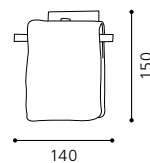

BOGOTA

01 85082 - BOGOTA

Hängeleuchte; Stahl, nickel-matt / Glas satiniert
pendant lamp; steel, nickel matt / satinated glass
lampe suspension; acier, nickel mat / verre satiné

L 180, B 80, H 1100

9 002759 85082 1

G9 1x 40W

GL-887, ET0396

inklusive Leuchtmittel | bulbs included | ampoules comprises

02 85083 - BOGOTA

Hängeleuchte; Stahl, nickel-matt / Glas satiniert
pendant lamp; steel, nickel matt / satinated glass
lampe suspension; acier, nickel mat / verre satiné

L 580, B 80, H 1100

9 002759 85083 8

G9 3x 40W

GL-887, ET0396

inklusive Leuchtmittel | bulbs included | ampoules comprises

03 85084 - BOGOTA

Hängeleuchte; Stahl, nickel-matt / Glas satiniert
pendant lamp; steel, nickel matt / satinated glass
lampe suspension; acier, nickel mat / verre satiné

L 900, B 80, H 1100

9 002759 85084 5

G9 5x 40W

GL-887, ET0396

inklusive Leuchtmittel | bulbs included | ampoules comprises

04 85085 - BOGOTA

Wandleuchte; Stahl, nickel-matt / Glas satiniert
wall lamp; steel, nickel matt / satinated glass
applique; acier, nickel mat / verre satiné

L 140, H 150, A 100

9 002759 85085 2

G9 1x 40W

GL-888, ET0396

inklusive Leuchtmittel | bulbs included | ampoules comprises

05 85086 - BOGOTA

Wandleuchte; Stahl, nickel-matt / Glas satiniert
wall lamp; steel, nickel matt / satinated glass
applique; acier, nickel mat / verre satiné

L 340, H 150, A 100

9 002759 85086 9

G9 2x 40W

GL-887, ET0396

inklusive Leuchtmittel | bulbs included | ampoules comprises