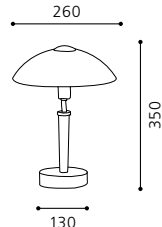

02 87257 - SOLO 1

Tischleuchte; Stahl, antik-braun / Glas satiniert
table lamp; steel, brown antique / satinated glass
lampe de table; acier, marron antique / verre satiné
H 350, Ø 260; Base: Ø 130

9 002759 872571

E14

1x 60W

GL1213