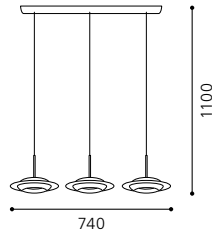

GL2517
inklusive Leuchtmittel | bulbs included | ampoules comprises

04 90809 - BOOTES

Hängeleuchte; Stahl, nickel-matt / Glas satiniert, klar
pendant lamp; steel, nickel matt / satinated glass, clear
lampe suspension; acier, nickel mat / verre satiné, clair
L 950, B 200, H 1100