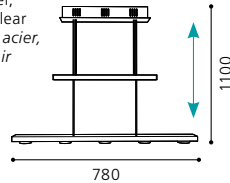

L 780, B 80, H 1100

5x 1050 lm
4,76W

GL2524, GL2526

inklusive Leuchtmittel | bulbs included | ampoules comprises

03 90933 - PULSANO

Hängeleuchte; Stahl, nickel-matt /
Glas Wischtechnik, weiß
pendant lamp; steel, nickel matt /
wipe technique glass, white
lampe suspension; acier, nickel mat /
verre technique à l'essuyé, blanc