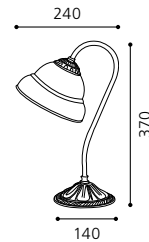

05 85861 - MARBELLA

Tischleuchte; Metallguss, brüniert /
Glas alabaster, champagner
table lamp; cast metal, bronzed /
alabaster glass, champagner
lampe de table; métal moulé, brun /
verre albâtre, champagne

L 240, H 370; Base: Ø 140

E14 1x 40W

GL-947