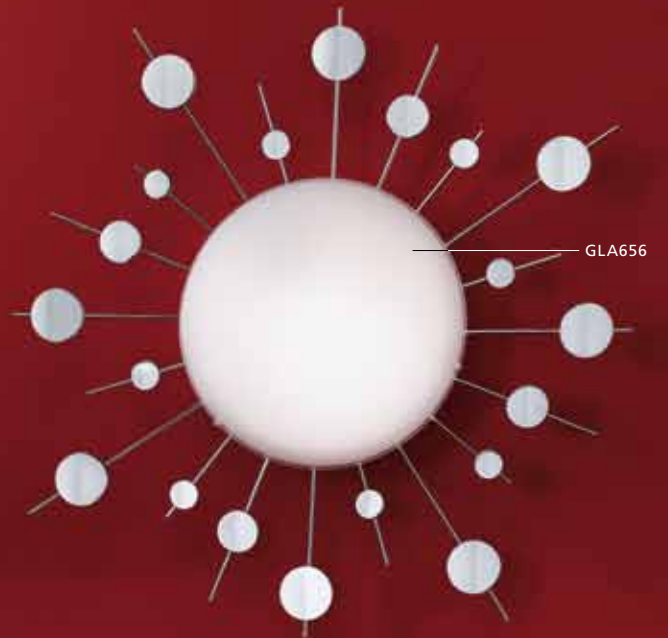

GLA656

04 90227