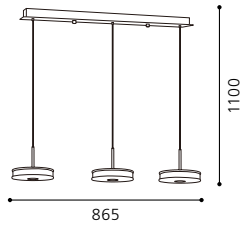

02 89514 - LITO

Hängeleuchte; Stahl, nickel-matt / Glas geätzt, lackiert
pendant lamp; steel, nickel matt / corroded, coated glass
lampe suspension; acier, nickel mat / verre rouillé, laqué

L 865, B 180, H 1100

G4 9x 20W

GL2163, GL2164

inklusive Leuchtmittel | bulbs included | ampoules comprises