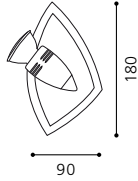

WAVE

01 81311 - WAVE

Wandleuchte; Stahl, nickel-matt, chrom
wall lamp; steel, nickel matt, chrome
applique; acier, nickel mat, chrome

L 180, B 90

9 002759 813116

GU10

1x 50W

inklusive Leuchtmittel | bulbs included | ampoules comprises

02 80445 - WAVE

Wand-/ Deckenleuchte; Stahl, nickel-matt, chrom
wall / ceiling lamp; steel, nickel matt, chrome
applique / plafonnier; acier, nickel mat, chrome

Ø 430

9 002759 804459

GU10

3x 50W

inklusive Leuchtmittel | bulbs included | ampoules comprises

03 80228 - WAVE

Wand-/ Deckenleuchte; Stahl, nickel-matt, chrom
wall / ceiling lamp; steel, nickel matt, chrome
applique / plafonnier; acier, nickel mat, chrome

L 1170

9 002759 802288

GU10

4x 50W

inklusive Leuchtmittel | bulbs included | ampoules comprises

04 80407 - WAVE

Wand-/ Deckenleuchte; Stahl, nickel-matt, chrom
wall / ceiling lamp; steel, nickel matt, chrome
applique / plafonnier; acier, nickel mat, chrome

L 1400, B 1400

9 002759 804077

GU10

6x 50W

inklusive Leuchtmittel | bulbs included | ampoules comprises