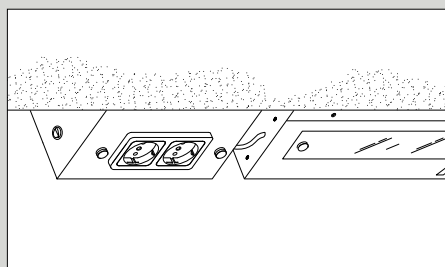

Mit integriertem Schalter für bequemes Steuern von zusätzlichen Verbrauchern.

With an integrated switch for a comfortable control of additional consumers

Avec un interrupteur intégré pour une commande confortable des répéteurs additionnels.

01 03