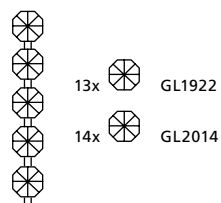

05 89972 - DIADEMA

Stehleuchte; Stahl, chrom / Organzastoff, schwarz, Kristall
floor lamp; steel, chrome / organza fabric, black, crystal
lampadaire; acier, chrome / tissu organza, noir, cristal

H 1700, Ø 380, Base: Ø 350

E14 3x 40W

S-2055, GL1923, GL1924, GL2014