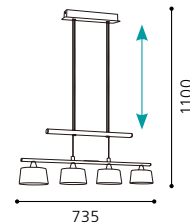

03 89476 - BETTA

Hängeleuchte; Stahl, nickel-matt / Glas satiniert, lackiert
pendant lamp; steel, nickel matt / satinated, coated glass
lampe suspension; acier, nickel mat / verre satiné, laqué

L 735, H 1100

G4 4x 20W

GL2143

inklusive Leuchtmittel | bulbs included | ampoules comprises