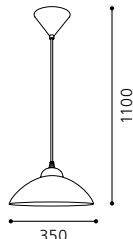

07 82783 - VETRO

Hängeleuchte; Kunststoff, weiß / Glas satiniert
pendant lamp; plastic, white / satinated glass
lampe suspension; plastique, blanc / verre satiné

H 1100, Ø 350

9 002759 827830

E27

1x 100W

GL-450