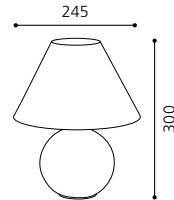

03 90896 - SARNO

Tischleuchte; Keramik, creme-weiß / Textil, creme
table lamp; ceramic, white creme / fabric, creme
lampe de table; céramique, blanc crème / tissu, crème

H 300, Ø 245

9 002759 908966

E14

1x 40W