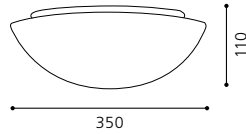

BARI 1 + ELLA

01 89677 - BARI 1

Wand-/ Deckenleuchte; Stahl, weiß / Glas opal
wall / ceiling lamp; steel, white / opal glass
applique / plafonnier; acier, blanc / verre opale

Ø 350, A 110

E27 2x 60W

GL2185

04 89679 - BARI 1

Wand-/ Deckenleuchte; Stahl, weiß / Glas alabaster, weiß
wall / ceiling lamp; steel, white / alabaster glass, white
applique / plafonnier; acier, blanc / verre albâtre, blanc

Ø 250, A 125

E27 1x 60W

GL2154