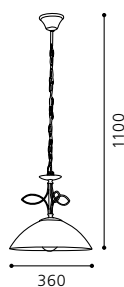

02 89133 - BELUGA

Hängeleuchte; Stahl, antik-braun /
Glas Wischtechnik, champagner
pendant lamp; steel, brown antique /
wipe technique glass, champagner
lampe suspension; acier, marron antique /
verre technique à l'essuyé, champagne

H 1100, Ø 360

GL1736