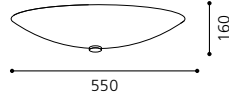

CARAMIA

01 91563 - CARAMIA

Wand-/ Deckenleuchte; Stahl,
dunkel brüniert / Glas marmoriert
wall / ceiling lamp; steel,
dark bronzed / marmorate glass
*applique / plafonnier; acier,
brun foncé / verre marbré*

Ø 395, A 135

9 002759 915636

E27

2x 60W

GL2668

395

135

04 91567 - CARAMIA

Wandleuchte; Stahl,
dunkel brüniert / Glas marmoriert
wall lamp; steel,
dark bronzed / marmorate glass
*applique; acier,
brun foncé / verre marbré*

L 300, H 95, A 155

9 002759 915674

E27

1x 60W

GL2670

300

95

02 91562 - CARAMIA

Wand-/ Deckenleuchte; Stahl,
dunkel brüniert / Glas marmoriert
wall / ceiling lamp; steel,
dark bronzed / marmorate glass
*applique / plafonnier; acier,
brun foncé / verre marbré*

Ø 550, A 160

9 002759 915629

E27

3x 60W

GL2667

550

160

05 91568 - CARAMIA

Tischleuchte; Stahl,
dunkel brüniert / Glas marmoriert
table lamp; steel,
dark bronzed / marmorate glass
*lampe de table; acier,
brun foncé / verre marbré*

H 350, Ø 260

9 002759 915681

E14

1x 60W

GL2671

260

350

03 91566 - CARAMIA

Hängeleuchte; Stahl,
dunkel brüniert / Glas marmoriert
pendant lamp; steel,
dark bronzed / marmorate glass
*lampe suspension; acier,
brun foncé / verre marbré*

L 915, H 1100

9 002759 915667

G9

5x 40W

GL2669

inklusive Leuchtmittel | bulbs included | ampoules comprises

915

1100