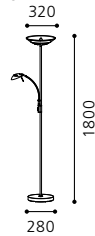

FENDRIA

01 91616 - FENDRIA

Stehleuchte; Stahl, nickel-matt / Glas satiniert, lackiert, weiß
floor lamp; steel, nickel matt / satinated, coated glass, white
lampadaire; acier, nickel mat / verre satiné, laqué, blanc

H 1800, Ø 320; Base: Ø 280

GL2723, GL-975

inklusive Leuchtmittel | bulbs included | ampoules comprises

03 91619 - FENDRIA

Stehleuchte; Stahl, chrom / Kristall, Glas satiniert, weiß
floor lamp; steel, chrome / crystal, satinated glass, white
lampadaire; acier, chrome / cristal, verre satiné, blanc

H 1800, Ø 320; Base: Ø 280

GL-975

inklusive Leuchtmittel | bulbs included | ampoules comprises

02 91617 - FENDRIA

Stehleuchte; Stahl, nickel-matt / Glas satiniert, lackiert, weiß
floor lamp; steel, nickel matt / satinated, coated glass, white
lampadaire; acier, nickel mat / verre satiné, laqué, blanc

H 1800, Ø 320; Base: Ø 280

GL2723

inklusive Leuchtmittel | bulbs included | ampoules comprises

04 91623 - FENDRIA

Stehleuchte; Stahl, chrom / Kristall
floor lamp; steel, chrome / crystal
lampadaire; acier, chrome / cristal

H 1800, Ø 320; Base: Ø 280

inklusive Leuchtmittel | bulbs included | ampoules comprises

Diese Leuchte ist dank eingebautem Dimmer bequem regelbar.

This lamp can be adjusted easily thanks to an integrated dimmer.

Cette lampe peut être réglée confortablement grâce à un variateur intégré.