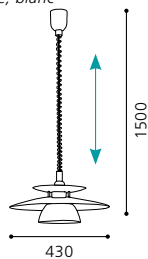

H 1500, Ø 430

9 002759 870553

E27

1x 100W

430

04 91375 - SEROLE

Hängeleuchte; Stahl, weiß mit Dekor
 pendant lamp; steel, white with decor
lampe suspension; acier, blanc avec décor

H 1100, Ø 380