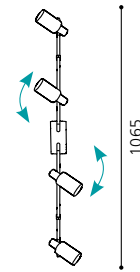

04 91315 - PESARO 1

Wand-/ Deckenleuchte; Stahl, nickel-matt /
Glas lackiert mit Dekor
wall / ceiling lamp; steel, nickel matt /
coated glass with decor
applique / plafonnier; acier, nickel mat /
verre laqué avec décor

L 1065

9 002759 913151

G9 4x 40W

GL2565

inklusive Leuchtmittel | bulbs included | ampoules comprises