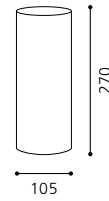

04 88505 - BLOB 1

Tischleuchte; Glas Wischtechnik, weiß
table lamp; wipe technique glass, white
lampe de table; verre technique à l'essuyé, blanc
H 270, Ø 105; Base: Ø 105

9 002759 88505 2

E27 1x 100W

02 88507 - BLOB 1