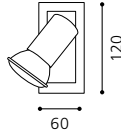

01 90914 - ROTTELO

Wand-/ Deckenleuchte; Stahl, nickel-matt, chrom
wall / ceiling lamp; steel, nickel matt, chrome
applique / plafonnier; acier, nickel mat, chrome
L 120, B 60