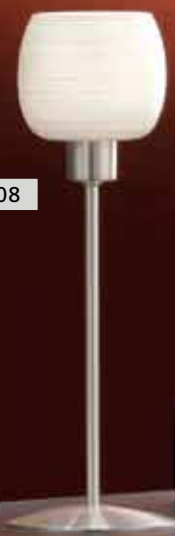

GL1741

04 88307

01 88305

02 88306

03 88308