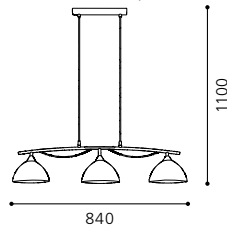

02 91275 - PISTOIA

Hängeleuchte; Stahl, nickel-matt / Glas satiniert, lackiert
pendant lamp; steel, nickel matt / satinated, coated glass
lampe suspension; acier, nickel mat / verre satiné, laqué

L 840, B 85, H 1100

GL2644

inklusive Leuchtmittel | bulbs included | ampoules comprises