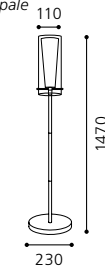

PINTO NERO

01 90304 - PINTO NERO

Hängeleuchte; Stahl, nickel-matt / Rauchglas, Glas opal
pendant lamp; steel, nickel matt / smoked glass, opal glass
lampe suspension; acier, nickel mat / verre fumé, verre opale

H 1100, Ø 110

9 002759 903046

E27 1x 60W

GL2336, GL2261, ET0900

02 90305 - PINTO NERO

Hängeleuchte; Stahl, nickel-matt / Rauchglas, Glas opal
pendant lamp; steel, nickel matt / smoked glass, opal glass
lampe suspension; acier, nickel mat / verre fumé, verre opale

L 725, H 1100

9 002759 903053

E27 3x 60W

GL2336, GL2261, ET0900

04 90308 - PINTO NERO

Tischleuchte; Stahl, nickel-matt / Rauchglas, Glas opal
table lamp; steel, nickel matt / smoked glass, opal glass
lampe de table; acier, nickel mat / verre fumé, verre opale

H 500, Ø 110; Base: Ø 155

9 002759 903084

E27 1x 60W

GL2336, GL2261, ET0900

05 90309 - PINTO NERO

Stehleuchte; Stahl, nickel-matt / Rauchglas, Glas opal
floor lamp; steel, nickel matt / smoked glass, opal glass
lampadaire; acier, nickel mat / verre fumé, verre opale

H 1470, Ø 110; Base: Ø 230

9 002759 903091

E27 1x 60W

GL2336, GL2261, ET0900

03 90306 - PINTO NERO

Hängeleuchte; Stahl, nickel-matt / Rauchglas, Glas opal
pendant lamp; steel, nickel matt / smoked glass, opal glass
lampe suspension; acier, nickel mat / verre fumé, verre opale

L 905, H 1100

9 002759 903060

E27 4x 60W

GL2336, GL2261, ET0900

Moderne Leuchtenserie mit
speziellem Rauchglas.

Contemporary lighting series with
a special smoked glass.

Série de luminaires modernes avec
un verre fumé extraordinaire.