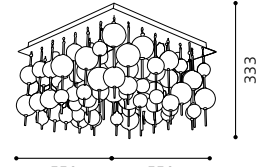

GL1913, GL1914, GL1915, GL1916, GL1917, GL1918,
GL1919, GL1920, GL1921, GL-819

inklusive Leuchtmittel | bulbs included | ampoules comprises

80				70				60				50										
chrom chrome chromé				GL1916				GL1915				GL1914				GL1913				GL1921		GL-819
irisierend iridescent irisé				GL1920				GL1919				GL1918				GL1917