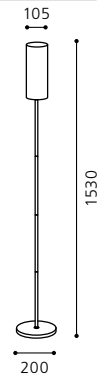

Handgemachtes Glas mit
spezieller Wischtechnik.

Handmade glass with special
wipe technique glass.

Verre de luxe fait main avec tech-
nique à l'essuyé.