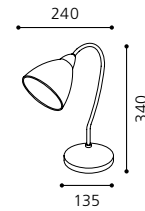

03 89897

Stahl, rostfarben /
Glas alabaster, weiß
steel, rust /
alabaster glass, white
acier, rouille /
verre albâtre, blanc

DIONIS

Tischleuchte
table lamp
lampe à poser

B 240, H 340, Base: Ø 135

GL2197

07 89893