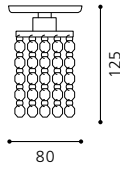

PYTON + SPIKE + SPIKE 1 + LUXY

01 85327 - PYTON

Einbauleuchte; Stahl, chrom / Kristall
recessed lamp; steel, chrome / crystal
lampe encastrable; acier, chrome / cristal
L 80, B 80, A 125, ET 30

GL-930
inklusive Leuchtmittel | bulbs included | ampoules comprises

02 82791 - SPIKE

Einbauspot; Stahl, nickel-matt, chrom
recessed spot; steel, nickel matt, chrome
spot encastrable; acier, nickel mat, chrome
Ø 80, ET 30