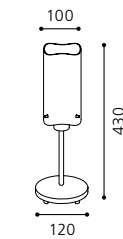

SEVERO

01 90282 - SEVERO

Hängeleuchte; Stahl, antik-braun / Glas, champagner
pendant lamp; steel, brown antique / glass, champagner
lampe suspension; acier, marron antique / verre, champagne

H 1100, Ø 100

E27 1x 60W

GL2354, ET0945

03 90284 - SEVERO

Wandleuchte; Stahl, antik-braun / Glas, champagner
wall lamp; steel, brown antique / glass, champagner
applique; acier, marron antique / verre, champagne

L 100, H 395, A 135

E27 1x 60W

GL2354, ET0945

02 90283 - SEVERO

Hängeleuchte; Stahl, antik-braun / Glas, champagner
pendant lamp; steel, brown antique / glass, champagner
lampe suspension; acier, marron antique / verre, champagne

L 710, B 100, H 1100

E27 3x 60W

GL2354, ET0945

04 90285 - SEVERO

Tischleuchte; Stahl, antik-braun / Glas, champagner
table lamp; steel, brown antique / glass, champagner
lampe de table; acier, marron antique / verre, champagne

H 430, Ø 100; Base: Ø 120

E27 1x 60W

GL2354, ET0945