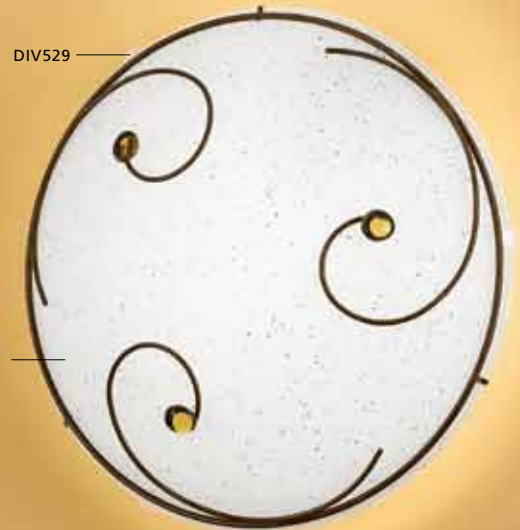

DIV529

GL-631

05 90571