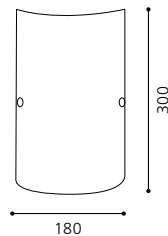

BROWN SUGAR

01 88704 - BROWN SUGAR

Hängeleuchte; Stahl, nickel-matt /
Glas Wischtechnik, braun
pendant lamp; steel, nickel matt /
wipe technique glass, brown
lampe suspension; acier, nickel mat /
verre technique à l'essuyé, marron

H 1100, Ø 105; Base: Ø 120

9 002759 88704 9

E27 1x 60W

GL1801

02 88705 - BROWN SUGAR

Hängeleuchte; Stahl, nickel-matt /
Glas Wischtechnik, braun
pendant lamp; steel, nickel matt /
wipe technique glass, brown
lampe suspension; acier, nickel mat /
verre technique à l'essuyé, marron

L 720, B 105, H 1100

9 002759 88705 6

E27 3x 60W

GL1801

03 88706 - BROWN SUGAR

Wandleuchte; Stahl, nickel-matt /
Glas Wischtechnik, braun
wall lamp; steel, nickel matt /
wipe technique glass, brown
applique; acier, nickel mat /
verre technique à l'essuyé, marron

L 180, H 300, A 75

9 002759 88706 3

E14 1x 60W

GL1802, ET0293

04 88707 - BROWN SUGAR

Tischleuchte; Stahl, nickel-matt /
Glas Wischtechnik, braun
table lamp; steel, nickel matt /
wipe technique glass, brown
lampe de table; acier, nickel mat /
verre technique à l'essuyé, marron

H 460, Ø 105; Base: Ø 120

9 002759 88707 0

E27 1x 100W

GL1801

05 88708 - BROWN SUGAR

Stehleuchte; Stahl, nickel-matt /
Glas Wischtechnik, braun
floor lamp; steel, nickel matt /
wipe technique glass, brown
lampadaire; acier, nickel mat /
verre technique à l'essuyé, marron

H 1530, Ø 105; Base: Ø 200

9 002759 88708 7

E27 1x 100W

GL1801

Handgemachtes Glas mit
spezieller Wischtechnik.

Handmade glass with special
wipe technique glass.

Verre de luxe fait main avec tech-
nique à l'essuyé.