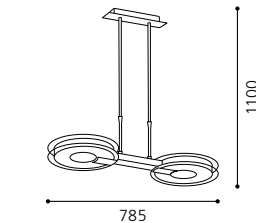

03 88262 - NEW AGE

Hängeleuchte; Stahl, nickel-matt / Glas lackiert, weiß, klar
pendant lamp; steel, nickel matt / coated glass, white, clear
lampe suspension; acier, nickel mat / verre laqué, blanc, clair
L 785, B 300, H 1100

2GX13 2x 22W

GL1744

inklusive Leuchtmittel | bulbs included | ampoules comprises