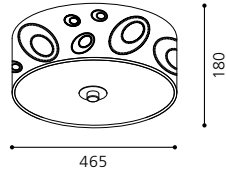

01 90343 - INDO

Deckenleuchte; Stahl, nickel-matt /
Mikrofaser, Kristallfolie, Glas, beige, weiß
ceiling lamp; steel, nickel matt /
microfibre, crystal foil, glass, beige, white
plafonnier; acier, nickel mat /
microfibre, film de cristal, verre, beige, blanc

H 180, Ø 465

E27 3x 60W