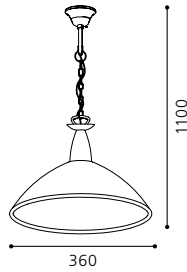

01 89826 - MILEA

Hängeleuchte; Stahl, messing, messing-matt / Glas alabaster, weiß
pendant lamp; steel, brass, brass matt / alabaster glass, white
lampe suspension; acier, laiton, laiton mat / verre albâtre, blanc

H 1100, Ø 360

9 002759 898267

E27 1x 100W

GL-481