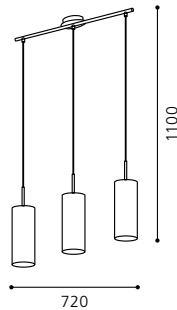

03 88706 - BROWN SUGAR

Wandleuchte; Stahl, nickel-matt /
Glas Wischtechnik, braun
wall lamp; steel, nickel matt /
wipe technique glass, brown
applique; acier, nickel mat /
verre technique à l'essuyé, marron

L 180, H 300, A 75

9 002759 88706 3

E14 1x 60W

GL1802, ET0293