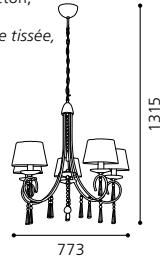

SELENE

01 89082 - SELENE

Hängeleuchte; Stahl, chrom / Zwirnstoff, rohweiß, Kristallfolie, Kristall
pendant lamp; steel, chrome / sewing cotton, plain white, crystal foil, crystal
lampe suspension; acier, chrome / matière tissée, blanc écre, plastique transparent, cristal

H 1315, Ø 773

9 002759 890827

E14 5x 40W

S-2025, GL1981, GL1982, GL1983, GL1868

03 89084 - SELENE

Wandleuchte; Stahl, chrom / Zwirnstoff, rohweiß, Kristallfolie, Kristall
wall lamp; steel, chrome / sewing cotton, plain white, crystal foil, crystal
applique; acier, chrome / matière tissée, blanc écre, plastique transparent, cristal

L 440, H 430, A 196

9 002759 890841

E14 2x 40W