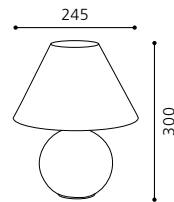

04 90894 - SARNO

Tischleuchte; Keramik, grün / Textil, grün
table lamp; ceramic, green / fabric, green
lampe de table; céramique, vert / tissu, vert

H 300, Ø 245

9 002759 908942

E14

1x 40W