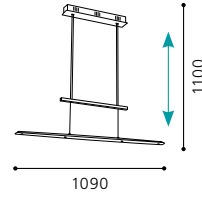

L 1090, H 1100

GL2658

inklusive Leuchtmittel | bulbs included | ampoules comprises

Durch praktisches Zugpendel in der Höhe verstellbar.

Flexible in height with practical adjustable drawbar.

Réglable en hauteur avec un système monte et baisse.