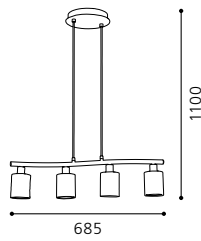

02 89113 - ALMERA

Hängeleuchte; Stahl, antik-braun / Glas, champagner
pendant lamp; steel, brown antique / glass, champagner
lampe suspension; acier, marron antique / verre, champagne

L 685, H 1100

9 002759 89113

E14 4x 40W

GL1911