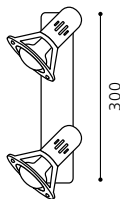

BINGO

Wand-/ Deckenleuchte; Stahl, Kunststoff
wall / ceiling lamp; steel, plastic
applique / plafonnier; acier, plastique
L 300

E14 2x 40W

DIV298