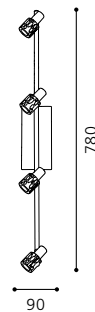

01 91467 - EDINA

Wand-/ Deckenleuchte; Stahl, chrom /
Glas satiniert mit Dekor, klar
wall / ceiling lamp; steel, chrome /
satinated glass with decor, clear
applique / plafonnier; acier, chrome /
verre satiné avec décor, clair

L 100, B 100

9 002759 914677

G4 1x 20W

GL2492

inklusive Leuchtmittel | bulbs included | ampoules comprises

02 91468 - EDINA

Wand-/ Deckenleuchte; Stahl, chrom /
Glas satiniert mit Dekor, klar
wall / ceiling lamp; steel, chrome /
satinated glass with decor, clear
applique / plafonnier; acier, chrome /
verre satiné avec décor, clair

L 240, B 70

9 002759 914684

G4 2x 20W

GL2492

inklusive Leuchtmittel | bulbs included | ampoules comprises

03 91469 - EDINA

Wand-/ Deckenleuchte; Stahl, chrom /
Glas satiniert mit Dekor, klar
wall / ceiling lamp; steel, chrome /
satinated glass with decor, clear
applique / plafonnier; acier, chrome /
verre satiné avec décor, clair

L 580, B 90

9 002759 914691

G4 3x 20W

GL2492

inklusive Leuchtmittel | bulbs included | ampoules comprises

04 91472 - EDINA

Wand-/ Deckenleuchte; Stahl, chrom /
Glas satiniert mit Dekor, klar
wall / ceiling lamp; steel, chrome /
satinated glass with decor, clear
applique / plafonnier; acier, chrome /
verre satiné avec décor, clair

L 210, B 210

9 002759 914721

G4 4x 20W

GL2492

inklusive Leuchtmittel | bulbs included | ampoules comprises

05 91471 - EDINA

Wand-/ Deckenleuchte; Stahl, chrom /
Glas satiniert mit Dekor, klar
wall / ceiling lamp; steel, chrome /
satinated glass with decor, clear
applique / plafonnier; acier, chrome /
verre satiné avec décor, clair

L 780, B 90

9 002759 914714

G4 4x 20W

GL2492

inklusive Leuchtmittel | bulbs included | ampoules comprises

Einzigartige Spotserie mit
ansprechendem Glasdesign.

Unique spot series with appealing
glass design.