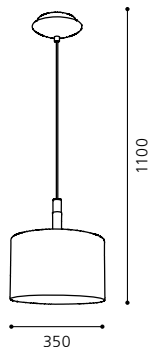

H 1100, Ø 350

9 002759 91175 1

E27 1x 60W

S-2254

04 91178 - HANNA

Tischleuchte; Stahl, Lederoptik, nickel-matt, braun / Textil, weiß
table lamp; steel, leather look, nickel matt, brown / fabric, white
lampe de table; acier, aspect cuir, nickel mat, marron / tissu, blanc