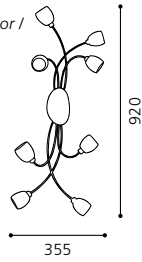

L 920, B 355, H 165

G9 8x 40W

GL1722

inklusive Leuchtmittel | bulbs included | ampoules comprises

03 90397 - COSMA

Wand-/ Deckenleuchte; Stahl, antik-braun /
 Glas Wischtechnik, champagner
 wall / ceiling lamp; steel, brown antique /
 wipe technique glass, champagner
 applique / plafonnier; acier, marron antique /
 verre technique à l'essuyé, champagne