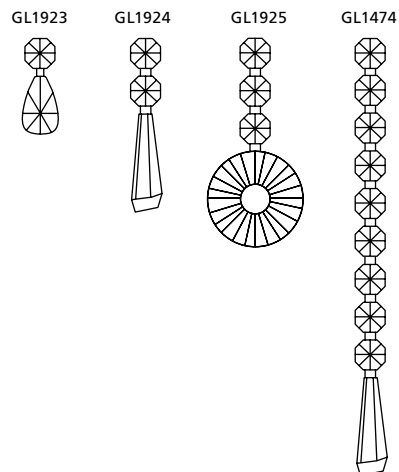

DIADEMA

01 89032 - DIADEMA

Hängeleuchte; Stahl, chrom / Organzastoff, schwarz, Kristall
pendant lamp; steel, chrome / organza fabric, black, crystal
lampe suspension; acier, chrome / tissu organza, noir, cristal

H 1100, Ø 380

E14 3x 40W

S-2052, GL1922, GL1923, GL1924, GL1925

02 89034 - DIADEMA

Hängeleuchte; Stahl, chrom / Organzastoff, schwarz, Kristall
pendant lamp; steel, chrome / organza fabric, black, crystal
lampe suspension; acier, chrome / tissu organza, noir, cristal

H 1100, Ø 500

E14 5x 40W

S-2053, GL1922, GL1923, GL1924, GL1925

03 89035 - DIADEMA

Wandleuchte; Stahl, chrom / Organzastoff, schwarz, Kristall
wall lamp; steel, chrome / organza fabric, black, crystal
applique; acier, chrome / tissu organza, noir, cristal

L 340, H 505, A 170

E14 2x 40W

S-2054, GL1922, GL1924, GL1474

04 89969 - DIADEMA

Tischleuchte; Stahl, chrom / Organzastoff, schwarz, Kristall
table lamp; steel, chrome / organza fabric, black, crystal
lampe de table; acier, chrome / tissu organza, noir, cristal

H 760, Ø 380, Base: Ø 240

E14 3x 40W

S-2055, GL1923, GL1924, GL2014

05 89972 - DIADEMA

Stehleuchte; Stahl, chrom / Organzastoff, schwarz, Kristall
floor lamp; steel, chrome / organza fabric, black, crystal
lampadaire; acier, chrome / tissu organza, noir, cristal

H 1700, Ø 380, Base: Ø 350

E14 3x 40W

S-2055, GL1923, GL1924, GL2014