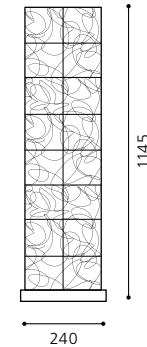

06 90947 - WOK

Stehleuchte; Stahl, antik-braun /
Kunststoff, Textil, braun, beige
floor lamp; steel, brown antique /
plastic, fabric, brown, beige
*lampadaire; acier, marron antique /
plastique, tissu, marron, beige*

L 240, B 150, H 1145

9 002759 909475

E27 2x 60W