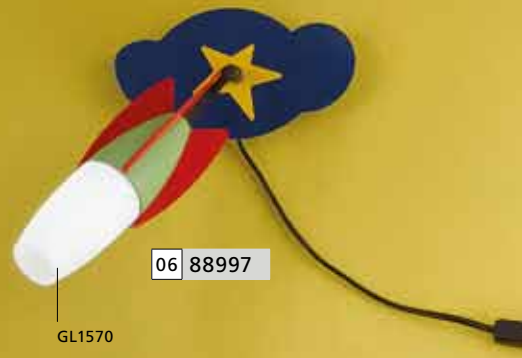

06 88997

GL1570