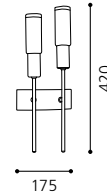

05 87978 - SAMANTA

Wandleuchte; Stahl, nickel-matt / Glas satiniert, klar
wall lamp; steel, nickel matt / satinated glass, clear
applique; acier, nickel mat / verre satiné, clair
L 175, H 420, A 65