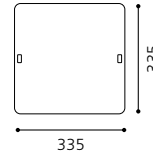

BORG0 1 + BORG0

01 86851 - BORG0 1

Wand-/ Deckenleuchte; Stahl / Glas satiniert mit Dekor
wall / ceiling lamp; steel / satinated glass with decor
applique / plafonnier; acier / verre satiné avec décor

L 240, H 240

E27 1x 60W

240

GL1125, ET0236

05 83241 - BORG0

Wand-/ Deckenleuchte; Stahl, weiß / Glas satiniert
wall / ceiling lamp; steel, white / satinated glass
applique / plafonnier; acier, blanc / verre satiné

L 240, H 240

E27 1x 60W

240

GL-597, ET0236

02 86852 - BORG0 1

Wand-/ Deckenleuchte; Stahl / Glas satiniert mit Dekor
wall / ceiling lamp; steel / satinated glass with decor
applique / plafonnier; acier / verre satiné avec décor

L 335, H 335

E27 1x 60W

335

GL1126, ET0236

06 83242 - BORG0

Wand-/ Deckenleuchte; Stahl, weiß / Glas satiniert
wall / ceiling lamp; steel, white / satinated glass
applique / plafonnier; acier, blanc / verre satiné

L 335, H 335

E27 1x 60W

335

GL-382, ET0236

03 86853 - BORG0 1

Wand-/ Deckenleuchte; Stahl / Glas satiniert mit Dekor
wall / ceiling lamp; steel / satinated glass with decor
applique / plafonnier; acier / verre satiné avec décor

L 410, H 410

E27 2x 60W

410

GL1127, ET0236

07 83243 - BORG0

Wand-/ Deckenleuchte; Stahl, weiß / Glas satiniert
wall / ceiling lamp; steel, white / satinated glass
applique / plafonnier; acier, blanc / verre satiné

L 410, H 410

E27 2x 60W

410

GL-598, ET0236

04 86854 - BORG0 1

Wand-/ Deckenleuchte; Stahl / Glas satiniert mit Dekor
wall / ceiling lamp; steel / satinated glass with decor
applique / plafonnier; acier / verre satiné avec décor

L 510, H 510

E27 4x 60W

510

GL1143, ET0236

08 83244 - BORG0

Wand-/ Deckenleuchte; Stahl, weiß / Glas satiniert
wall / ceiling lamp; steel, white / satinated glass
applique / plafonnier; acier, blanc / verre satiné

L 510, H 510

E27 4x 60W

510

GL-599, ET0236