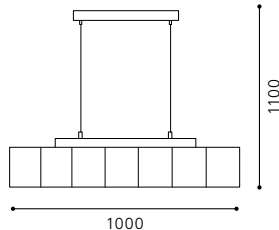

L 1000, B 150, H 1100

9 002759 883348

E27 4x 60W

S-1962

07 88337 - TOSCA

Stehleuchte; Stahl, Alu, antik-braun /
Zwirnstoff, rohweiß
floor lamp; steel, aluminium, brown antique /
sewing cotton, plain white
*lampadaire; acier, aluminium, marron antique /
matière tissée, blanc écru*