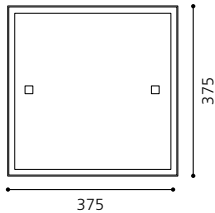

GL2429, ET1005

04 90653 - SAPRI

Wand-/ Deckenleuchte; Kunststoff, Stahl,
weiß, nickel-matt / Glas, weiß, klar
wall / ceiling lamp; plastic, steel,
white, nickel matt / glass, white, clear
*applique / plafonnier; plastique, acier,
blanc, nickel mat / verre, blanc, clair*

L 635, B 110, A 65