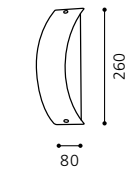

09 80282 - BARI

Wand-/ Deckenleuchte; Stahl, chrom / Glas satiniert
wall / ceiling lamp; steel, chrome / satinated glass
applique / plafonnier; acier, chrome / verre satiné

L 260, B 80