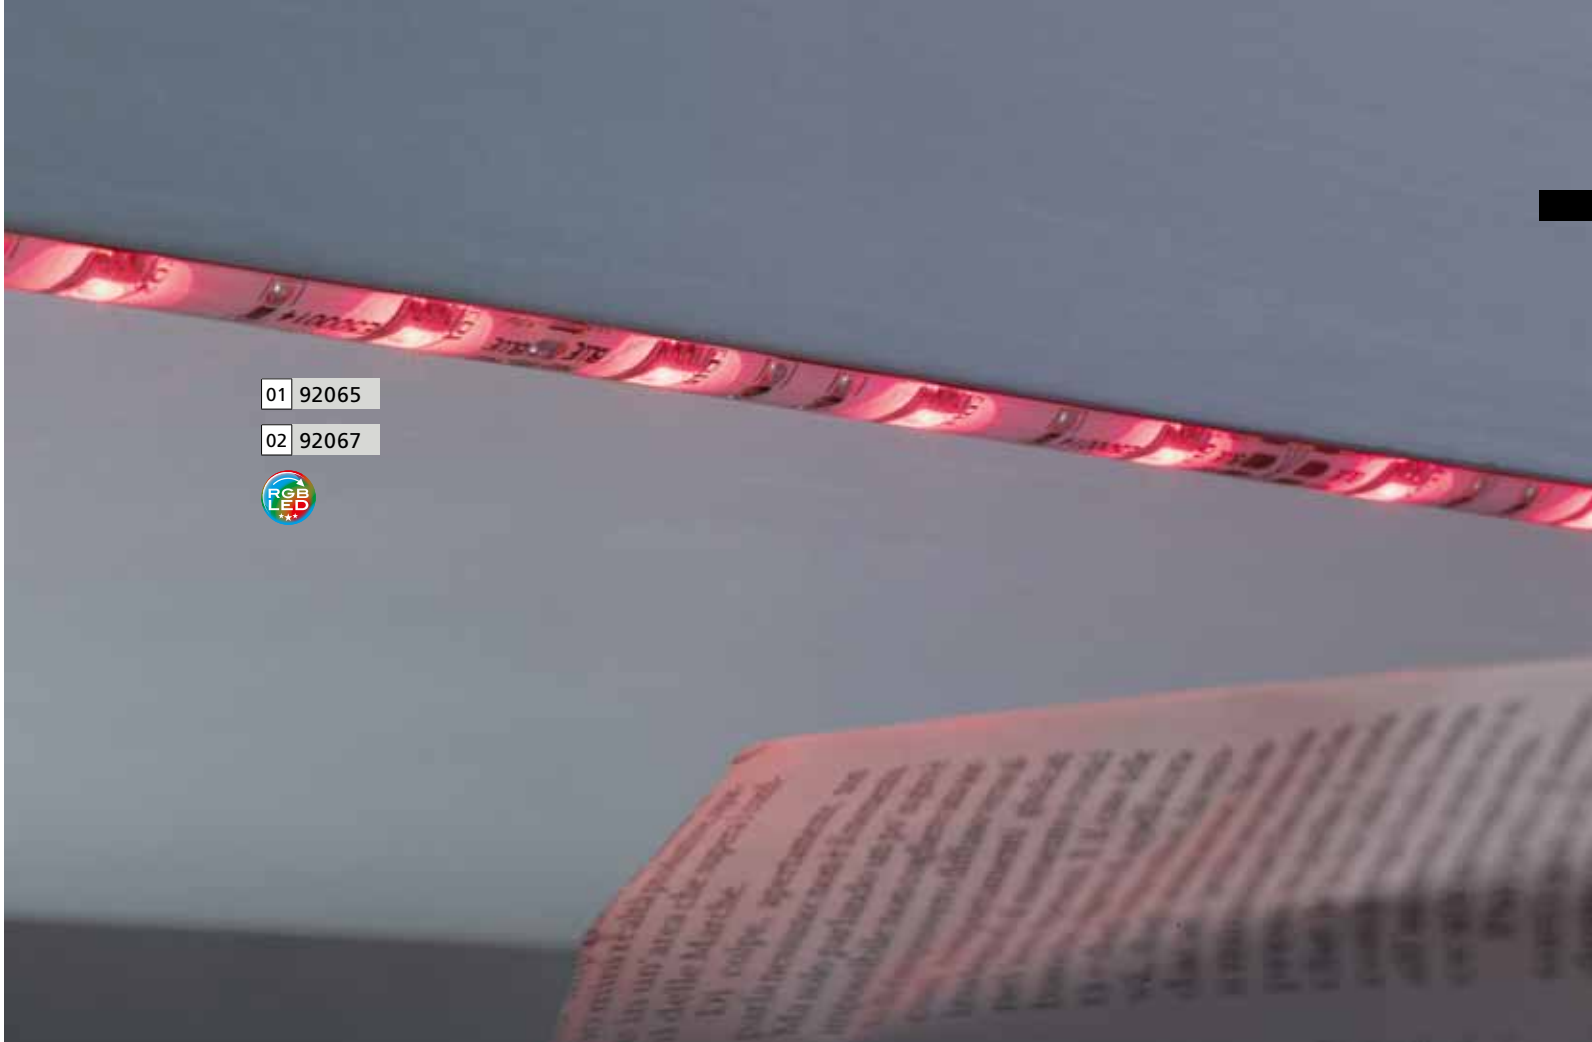

Ces lampes peuvent être contrôlées avec une télécommande (incluse avec la lampe).

01 02

01 92065

02 92067

LED STRIPES SYSTEM + ZIBA

LED STRIPES SYSTEM

LED Streifen; Kunststoff, farbwechselnd
LED stripe; plastic, colour changing
bande de LED; plastique, changeant de couleur