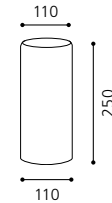

03 87957

GL1479