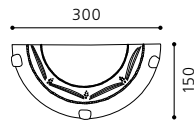

KORFU

01 87199 - KORFU

Wandleuchte; Stahl, messing / Glas alabaster, weiß
wall lamp; steel, brass / alabaster glass, white
applique; acier, laiton / verre albâtre, blanc

L 300, H 150

E27 1x 60W

GL1299

05 87205 - KORFU

Wandleuchte; Stahl, messing / Glas alabaster, cognac
wall lamp; steel, brass / alabaster glass, cognac
applique; acier, laiton / verre albâtre, cognac

L 300, H 150

E27 1x 60W

GL1303

02 87198 - KORFU

Wand-/ Deckenleuchte; Stahl, messing /
Glas alabaster, weiß
wall / ceiling lamp; steel, brass /
alabaster glass, white
*applique / plafonnier; acier, laiton /
verre albâtre, blanc*

Ø 300

E27 1x 60W

GL1298

06 87204 - KORFU

Wand-/ Deckenleuchte; Stahl, messing /
Glas alabaster, cognac
wall / ceiling lamp; steel, brass /
alabaster glass, cognac
*applique / plafonnier; acier, laiton /
verre albâtre, cognac*

Ø 300

E27 1x 60W

GL1302

03 87197 - KORFU

Wand-/ Deckenleuchte; Stahl, messing /
Glas alabaster, weiß
wall / ceiling lamp; steel, brass /
alabaster glass, white
*applique / plafonnier; acier, laiton /
verre albâtre, blanc*

Ø 400

E27 2x 60W

GL1297

07 87203 - KORFU

Wand-/ Deckenleuchte; Stahl, messing /
Glas alabaster, cognac
wall / ceiling lamp; steel, brass /
alabaster glass, cognac
*applique / plafonnier; acier, laiton /
verre albâtre, cognac*

Ø 400

E27 2x 60W

GL1301

04 87196 - KORFU

Wand-/ Deckenleuchte; Stahl, messing /
Glas alabaster, weiß
wall / ceiling lamp; steel, brass /
alabaster glass, white
*applique / plafonnier; acier, laiton /
verre albâtre, blanc*

Ø 500

E27 3x 60W

GL1296

08 87202 - KORFU

Wand-/ Deckenleuchte; Stahl, messing /
Glas alabaster, cognac
wall / ceiling lamp; steel, brass /
alabaster glass, cognac
*applique / plafonnier; acier, laiton /
verre albâtre, cognac*

Ø 500

E27 3x 60W

GL1300