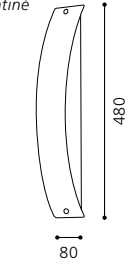

GL-307

08 80281 - BARI

Wand-/ Deckenleuchte; Stahl, chrom / Glas satiniert
wall / ceiling lamp; steel, chrome / satinated glass
applique / plafonnier; acier, chrome / verre satiné

L 360, B 80