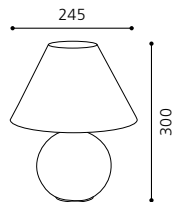

02 90897 - SARNO

Tischleuchte; Keramik, orange / Textil, terracotta
table lamp; ceramic, orange / fabric, terracotta
lampe de table; céramique, orange / tissu, terre cuite

H 300, Ø 245

9 002759 908973

E14

1x 40W