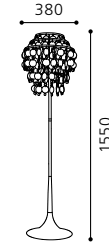

01 90221 - CHIPSY

Deckenleuchte; Stahl, chrom / Muschel, perlmutt, Kristall
ceiling lamp; steel, chrome / shell, pearly, crystal
plafonnier; acier, chrome / coquillage, nacré, cristal
H 395, Ø 380

ET0895

04 90034 - CHIPSY

Wandleuchte; Stahl, chrom / Muschel, perlmutt, Kristall
wall lamp; steel, chrome / shell, pearly, crystal
applique; acier, chrome / coquillage, nacré, cristal
L 300, H 370, A 160

ET0895

02 90032 - CHIPSY

Hängeleuchte; Stahl, chrom / Muschel, perlmutt, Kristall
pendant lamp; steel, chrome / shell, pearly, crystal
lampe suspension; acier, chrome / coquillage, nacré, cristal
H 1100, Ø 300

ET0895

05 90036 - CHIPSY

Stehleuchte; Stahl, chrom / Muschel, perlmutt, Kristall
floor lamp; steel, chrome / shell, pearly, crystal
lampadaire; acier, chrome / coquillage, nacré, cristal
H 1550, Ø 380

ET0895

03 90033 - CHIPSY

Hängeleuchte; Stahl, chrom / Muschel, perlmutt, Kristall
pendant lamp; steel, chrome / shell, pearly, crystal
lampe suspension; acier, chrome / coquillage, nacré, cristal
H 1100, Ø 460

ET0895

06 90035 - CHIPSY

Tischleuchte; Stahl, chrom / Muschel, perlmutt, Kristall
table lamp; steel, chrome / shell, pearly, crystal
lampe de table; acier, chrome / coquillage, nacré, cristal
H 575, Ø 300

ET0895

Elegante Leuchterserie mit hochwertigem Perlmutt- und Kristalldekor.

Elegant lighting series with high quality Mother of pearl and crystal finish.

Série de luminaires élégants avec un décor nacré et cristal haut de gamme.

ET0895