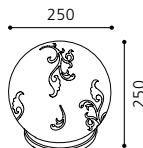

REBECCA + RONDO

01 90741 - REBECCA

Hängeleuchte; Stahl, Kunststoff, nickel-matt, silber / Glas mit Dekor, weiß
pendant lamp; steel, plastic, nickel matt, silver / glass with decor, white
lampe suspension; acier, plastique, nickel mat, argent / verre avec décor, blanc

H 1100, Ø 200

9 002759 90741 9

E27 1x 60W

GL2421

04 90744 - REBECCA

Tischleuchte; Stahl, silber / Glas mit Dekor, weiß
table lamp; steel, silver / glass with decor, white
lampe de table; acier, argent / verre avec décor, blanc

H 200, Ø 200

9 002759 90744 0

E27 1x 60W

GL2421

02 90742 - REBECCA

Hängeleuchte; Stahl, Kunststoff, nickel-matt, silber / Glas mit Dekor, weiß
pendant lamp; steel, plastic, nickel matt, silver / glass with decor, white
lampe suspension; acier, plastique, nickel mat, argent / verre avec décor, blanc

H 1100, Ø 250

9 002759 90742 6

E27 1x 60W

GL2422

05 90745 - REBECCA

Tischleuchte; Stahl, silber / Glas mit Dekor, weiß
table lamp; steel, silver / glass with decor, white
lampe de table; acier, argent / verre avec décor, blanc

H 250, Ø 250

9 002759 90745 7

E27 1x 60W

GL2422

03 90743 - REBECCA

Hängeleuchte; Stahl, Kunststoff, nickel-matt, silber / Glas mit Dekor, weiß
pendant lamp; steel, plastic, nickel matt, silver / glass with decor, white
lampe suspension; acier, plastique, nickel mat, argent / verre avec décor, blanc

H 1100, Ø 300

9 002759 90743 3

E27 1x 60W

GL2423

06 91592 - RONDO

Deckenleuchte; Stahl, nickel-matt / Glas bedruckt, weiß
ceiling lamp; steel, nickel matt / printed glass, white
plafonnier; acier, nickel mat / verre imprimé, blanc

H 315, Ø 250

9 002759 91592 6

E27 1x 60W

GL2422