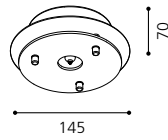

BANTRY

01 91198 - BANTRY

Aufbauleuchte; Stahl, nickel-matt / Glas satiniert, klar
mounted lamp; steel, nickel matt / satinated glass, clear
lampe en saillie; acier, nickel mat / verre satiné, clair
H 70, Ø 145