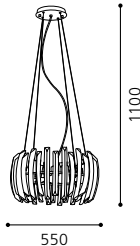

02 89203 - DRIFTER

Hängeleuchte; Stahl, chrom / Kristall
pendant lamp; steel, chrome / crystal
lampe suspension; acier, chrome / cristal
H 1100, Ø 550