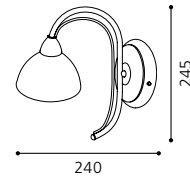

L 170, H 245, A 240

9 002759 898243

E14 1x 40W

GL-482

04 89829 - MILEA

Tischleuchte; Stahl, messing, messing-matt / Glas alabaster, weiß
 table lamp; steel, brass, brass matt / alabaster glass, white
 lampe de table; acier, laiton, laiton mat / verre albâtre, blanc