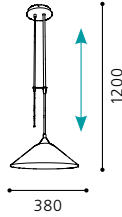

MADAI 1 + MADAI

01 91397 - MADAI 1

Hängeleuchte; Stahl,
nickel-matt / Glas opal
pendant lamp; steel,
nickel matt / opal glass
lampe suspension; acier,
nickel mat / verre opale

H 1200, Ø 380

9 002759 913977

E27 1x 60W

GL2647

03 89648 - MADAI

Hängeleuchte; Stahl, dunkel brüniert /
Glas alabaster, champagner
pendant lamp; steel, dark bronzed /
alabaster glass, champagner
lampe suspension; acier, brun foncé /
verre albâtre, champagne

H 1200, Ø 380

9 002759 896485

E27 1x 60W

GL2159

02 91398 - MADAI 1

Hängeleuchte; Stahl,
nickel-matt / Glas opal
pendant lamp; steel,
nickel matt / opal glass
lampe suspension; acier,
nickel mat / verre opale

L 860, B 230, H 1200

9 002759 913984

E27 3x 60W

GL2648

04 89649 - MADAI

Hängeleuchte; Stahl, dunkel brüniert /
Glas alabaster, champagner
pendant lamp; steel, dark bronzed /
alabaster glass, champagner
lampe suspension; acier, brun foncé /
verre albâtre, champagne

L 860, B 230, H 1200

9 002759 896492

E27 3x 60W

GL2160

Diese Leuchte ist dank eingebautem Dimmer bequem regelbar.

This lamp can be adjusted easily thanks to an integrated dimmer.

Cette lampe peut être réglée confortablement grâce à un variateur intégré.