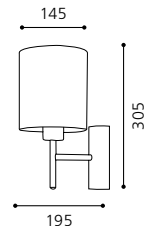

KALUNGA

01 91282 - KALUNGA

Deckenleuchte; Stahl, nickel-matt / Leinenoptik, Glas
ceiling lamp; steel, nickel matt / line look, glass
plafonnier; acier, nickel mat / aspect lin, verre
Ø 475, A 195

S-2247, GL1783

04 91285 - KALUNGA

Wandleuchte; Stahl, nickel-matt / Leinenoptik
wall lamp; steel, nickel matt / line look
applique; acier, nickel mat / aspect lin
L 145, H 305, A 195

S-2250

02 91283 - KALUNGA

Hängeleuchte; Stahl, nickel-matt / Leinenoptik
pendant lamp; steel, nickel matt / line look
lampe suspension; acier, nickel mat / aspect lin
H 1100, Ø 280

S-2248

05 91286 - KALUNGA

Tischleuchte; Stahl, nickel-matt / Leinenoptik
table lamp; steel, nickel matt / line look
lampe de table; acier, nickel mat / aspect lin
H 395, Ø 145, Base: Ø 120

S-2250

03 91284 - KALUNGA

Hängeleuchte; Stahl, nickel-matt / Leinenoptik
pendant lamp; steel, nickel matt / line look
lampe suspension; acier, nickel mat / aspect lin
L 715, B 150, H 1100

S-2249