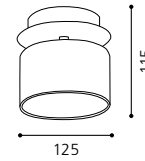

05 91194 - BANTRY

Aufbauleuchte; Stahl, nickel-matt / Glas opal
mounted lamp; steel, nickel matt / opal glass
lampe en saillie; acier, nickel mat / verre opale
H 115, Ø 125