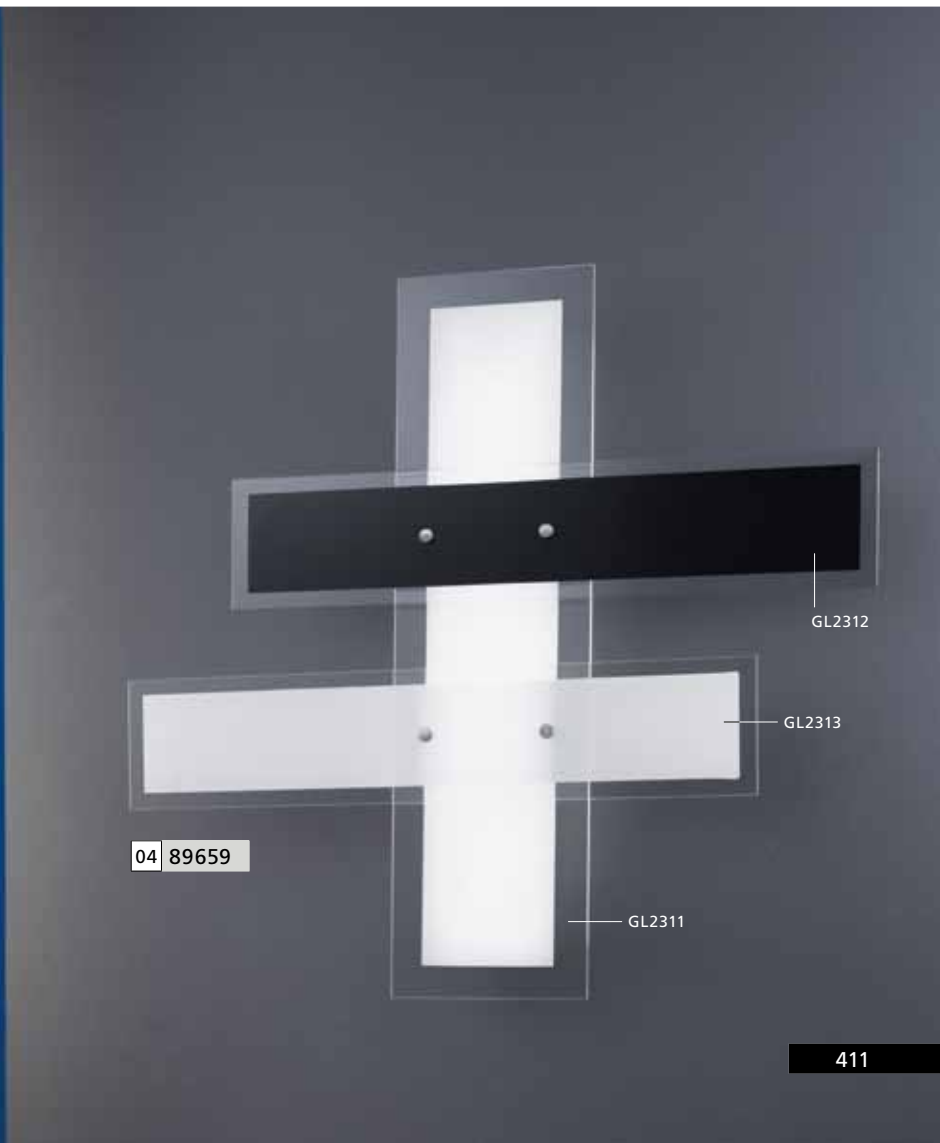

GL2312

GL2313

04 89659

GL2311