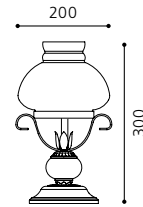

RUSTIC 7

01 91028 - RUSTIC 7

Hängeleuchte; Stahl, schwarz, Holz, braun / Glas, weiß
pendant lamp; steel, black, wood, brown / glass, white
lampe suspension; acier, noir, bois, marron / verre, blanc

H 1100, Ø 280

9 002759 910280

E27

1x 60W

GLA134

03 91036 - RUSTIC 7

Tischleuchte; Stahl, schwarz, Holz, braun / Glas, weiß
table lamp; steel, black, wood, brown / glass, white
lampe de table; acier, noir, bois, marron / verre, blanc

H 300, Ø 200

9 002759 910365

E14

1x 60W

GLA129

02 91031 - RUSTIC 7

Wandleuchte; Stahl, schwarz, Holz, braun / Glas, weiß
wall lamp; steel, black, wood, brown / glass, white
applique; acier, noir, bois, marron / verre, blanc

L 200, H 310, A 200

9 002759 910310

E14

1x 60W

GLA129