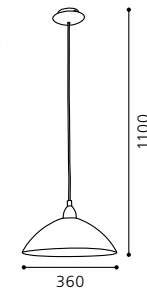

07 88493 - LORD 3

Hängeleuchte; Stahl, antik-braun / Glas Wischtechnik, champagner
pendant lamp; steel, brown antique / wipe technique glass, champagner
lampe suspension; acier, marron antique / verre technique à l'essuyé, champagne

H 1100, Ø 360

9 002759 884932

E27 1x 60W

GL1736