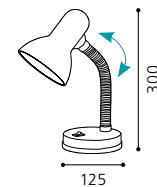

08 9230 - BASIC

Tischleuchte; Kunststoff, Stahl, rot
table lamp; plastic, steel, red
lampe de table; plastique, acier, rouge
H 300, Base: Ø 125