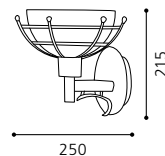

GENUA + ROVIGO

01 88501 - GENUA

Hängeleuchte; Stahl, antik-braun, gold /
Glas Wischtechnik, champagner, Kristall, braun
pendant lamp; steel, brown antique, gold /
wipe technique glass, champagner, crystal, brown
lampe suspension; acier, marron antique, or /
verre technique à l'essuyé, champagne, cristal, marron

H 1015, Ø 630

9 002759 885014

E14 3x 40W

GL1723, GL1724

02 88502 - GENUA

Hängeleuchte; Stahl, antik-braun, gold /
Glas Wischtechnik, champagner, Kristall, braun
pendant lamp; steel, brown antique, gold /
wipe technique glass, champagner, crystal, brown
lampe suspension; acier, marron antique, or /
verre technique à l'essuyé, champagne, cristal, marron

H 1015, Ø 630

9 002759 885021

E14 5x 40W

GL1723, GL1724

03 88503 - GENUA

Wandleuchte; Stahl, antik-braun, gold /
Glas Wischtechnik, champagner, Kristall, braun
wall lamp; steel, brown antique, gold /
wipe technique glass, champagner, crystal, brown
applique; acier, marron antique, or /
verre technique à l'essuyé, champagne, cristal, marron

L 170, H 280, A 235

9 002759 885038

E14 1x 40W

GL1723, GL1724

04 88504 - GENUA

Tischleuchte; Stahl, antik-braun, gold /
Glas Wischtechnik, champagner, Kristall, braun
table lamp; steel, brown antique, gold /
wipe technique glass, champagner, crystal, brown
lampe de table; acier, marron antique, or /
verre technique à l'essuyé, champagne, cristal, marron

L 240, H 365; Base: Ø 137

9 002759 885045

E14 1x 40W

GL1723, GL1724

05 90323 - ROVIGO

Hängeleuchte; Stahl, dunkelbraun /
Glas satiniert
pendant lamp; steel, dark brown /
satinated glass
lampe suspension; acier, marron foncé /
verre satiné

H 1200, Ø 365

9 002759 903237

E14 5x 60W

GL-556

06 90324 - ROVIGO