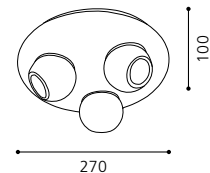

inklusive Leuchtmittel | bulbs included | ampoules comprises

04 91613 - NORBELLO 1

Wand-/ Deckenleuchte; Stahl, weiß
wall / ceiling lamp; steel, white
applique / plafonnier; acier, blanc
Ø 120, H 100

GU10 1x 50W