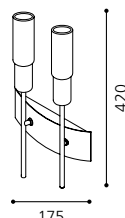

GL2188
inklusive Leuchtmittel | bulbs included | ampoules comprises

06 89926 - SAMANTA 1

Tischleuchte; Stahl, nickel-matt / Glas Wischtechnik, weiß
table lamp; steel, nickel matt / wipe technique glass, white
lampe de table; acier, nickel mat / verre technique à l'essuyé, blanc
L 520, H 480