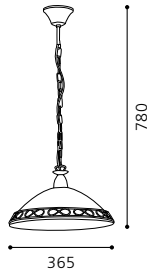

H 780, Ø 365

GL2430

04 90735 - BALSAMO

Wandleuchte; Stahl, antik-braun /
Glas satiniert, scavo braun
wall lamp; steel, brown antique /
satinated glass, scavo brown
applique; acier, marron antique /
verre satiné, scavo marron