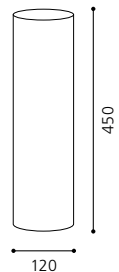

01 91242 - GEO

Tischleuchte; Glas bedruckt, weiß
table lamp; printed glass, white
lampe de table; verre imprimé, blanc
H 200, Ø 100

9 002759 912420

E14

1x 60W

04 81828 - GEO

Tischleuchte; Glas opal
table lamp; opal glass
lampe de table; verre opale
H 350, Ø 120; Base: Ø 120

9 002759 818289

E27

1x 100W

02 91243 - GEO

Tischleuchte; Glas bedruckt, weiß
table lamp; printed glass, white
lampe de table; verre imprimé, blanc
H 350, Ø 120

9 002759 912437

E27

1x 60W

05 81829 - GEO

Tischleuchte; Glas opal
table lamp; opal glass
lampe de table; verre opale
H 450, Ø 120; Base: Ø 120

9 002759 818296

E27

1x 100W

03 81827 - GEO

Tischleuchte; Glas opal
table lamp; opal glass
lampe de table; verre opale
H 200, Ø 100; Base: Ø 100

9 002759 818272

E14

1x 60W