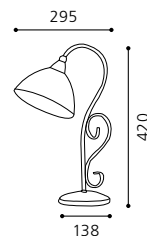

L 295, H 420; Base: Ø 138

9 002759 854492

E14

1x 40W

GL1057

03 85447 - MEDICI

Hängeleuchte; Stahl, antik-braun, gold / Glas gekalkt, weiß
 pendant lamp; steel, brown antique, gold / limed glass, white
lampe suspension; acier, marron antique, or / verre chaulé, blanc