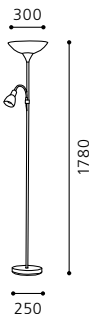

UP 4 + UP 2

01 86656 - UP 4

Stehleuchte; Stahl, nickel-matt / Glas, blau, weiß
floor lamp; steel, nickel matt / glass, blue, white
lampadaire; acier, nickel mat / verre, bleu, blanc

H 1780, Ø 300; Base: Ø 250

9 002759 866563

E27 1x 100W

E14 1x 40W

GL1096, GL2063

04 82842 - UP 2

Stehleuchte; Stahl, nickel-matt / Kunststoff, Glas, weiß
floor lamp; steel, nickel matt / plastic, glass, white
lampadaire; acier, nickel mat / plastique, verre, blanc

H 1780, Ø 275; Base: Ø 250

9 002759 828424

E27 1x 100W

E14 1x 40W

ET0357, GL2060

02 86655 - UP 4

Stehleuchte; Stahl, nickel-matt / Glas, gelb, orange
floor lamp; steel, nickel matt / glass, yellow, orange
lampadaire; acier, nickel mat / verre, jaune, orange

H 1780, Ø 300; Base: Ø 250

9 002759 866556

E27 1x 100W

E14 1x 40W

GL1095, GL2062

05 82844 - UP 2

Stehleuchte; Stahl, brüniert / Kunststoff, Glas, weiß
floor lamp; steel, bronzed / plastic, glass, white
lampadaire; acier, brun / plastique, verre, blanc

H 1780, Ø 275; Base: Ø 250

9 002759 828448

E27 1x 100W

E14 1x 40W

ET0357, GL2060

03 86654 - UP 4

Stehleuchte; Stahl, nickel-matt / Glas, rot, orange
floor lamp; steel, nickel matt / glass, red, orange
lampadaire; acier, nickel mat / verre, rouge, orange

H 1780, Ø 300; Base: Ø 250

9 002759 866549

E27 1x 100W

E14 1x 40W

GL1094, GL2061

06 82843 - UP 2

Stehleuchte; Stahl, messing-matt / Kunststoff, Glas, weiß
floor lamp; steel, brass matt / plastic, glass, white
lampadaire; acier, laiton mat / plastique, verre, blanc

H 1780, Ø 275; Base: Ø 250

9 002759 828431

E27 1x 100W

E14 1x 40W

ET0357, GL2060