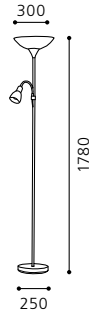

UP 4 + UP 2

01 86656 - UP 4

Stehleuchte; Stahl, nickel-matt / Glas, blau, weiß
floor lamp; steel, nickel matt / glass, blue, white
lampadaire; acier, nickel mat / verre, bleu, blanc

H 1780, Ø 300; Base: Ø 250

9 002759 866563

E27 1x 100W

E14 1x 40W

GL1096, GL2063

04 82842 - UP 2

Stehleuchte; Stahl, nickel-matt / Kunststoff, Glas, weiß
floor lamp; steel, nickel matt / plastic, glass, white
lampadaire; acier, nickel mat / plastique, verre, blanc

H 1780, Ø 275; Base: Ø 250

9 002759 828424

E27 1x 100W

E14 1x 40W

ET0357, GL2060

02 86655 - UP 4

Stehleuchte; Stahl, nickel-matt / Glas, gelb, orange
floor lamp; steel, nickel matt / glass, yellow, orange
lampadaire; acier, nickel mat / verre, jaune, orange

H 1780, Ø 300; Base: Ø 250

9 002759 866556

E27 1x 100W

E14 1x 40W

GL1095, GL2062

05 82844 - UP 2

Stehleuchte; Stahl, brüniert / Kunststoff, Glas, weiß
floor lamp; steel, bronzed / plastic, glass, white
lampadaire; acier, brun / plastique, verre, blanc

H 1780, Ø 275; Base: Ø 250

9 002759 828448

E27 1x 100W

E14 1x 40W

ET0357, GL2060

03 86654 - UP 4

Stehleuchte; Stahl, nickel-matt / Glas, rot, orange
floor lamp; steel, nickel matt / glass, red, orange
lampadaire; acier, nickel mat / verre, rouge, orange

H 1780, Ø 300; Base: Ø 250

9 002759 866549

E27 1x 100W

E14 1x 40W

GL1094, GL2061

06 82843 - UP 2

Stehleuchte; Stahl, messing-matt / Kunststoff, Glas, weiß
floor lamp; steel, brass matt / plastic, glass, white
lampadaire; acier, laiton mat / plastique, verre, blanc

H 1780, Ø 275; Base: Ø 250

9 002759 828431

E27 1x 100W

E14 1x 40W

ET0357, GL2060