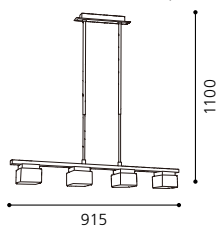

PERONI + BETTA

01 89636 - PERONI

Hängeleuchte; Stahl, Alu, chrom, schwarz / Glas opal
pendant lamp; steel, aluminium, chrome, black / opal glass
lampe suspension; acier, aluminium, chrome, noir / verre opale

L 915, B 125, H 1100

GY6,35

4x 35W

GL1758

inklusive Leuchtmittel | bulbs included | ampoules comprises

02 89635 - PERONI

Hängeleuchte; Stahl, Alu, chrom, schwarz / Glas opal
pendant lamp; steel, aluminium, chrome, black / opal glass
lampe suspension; acier, aluminium, chrome, noir / verre opale

L 915, B 100, H 1100

G9

4x 40W

GL-844

inklusive Leuchtmittel | bulbs included | ampoules comprises

03 89478 - BETTA

Hängeleuchte; Stahl, nickel-matt / Glas opal
pendant lamp; steel, nickel matt / opal glass
lampe suspension; acier, nickel mat / verre opale

L 835, H 1100

G4

5x 20W

GL2151

inklusive Leuchtmittel | bulbs included | ampoules comprises

04 89507 - BETTA

Hängeleuchte; Stahl, nickel-matt / Glas satiniert, klar
pendant lamp; steel, nickel matt / satinated glass, clear
lampe suspension; acier, nickel mat / verre satiné, clair

L 750, H 1100

G4

5x 20W

GL2149, M-5959

inklusive Leuchtmittel | bulbs included | ampoules comprises

Durch praktisches Zugpendel in der Höhe verstellbar.

Flexible in height with practical adjustable drawbar

Réglable en hauteur avec un système monte et baisse.