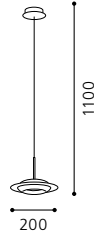

01 90807 - BOOTES

Hängeleuchte; Stahl, nickel-matt / Glas satiniert, klar
pendant lamp; steel, nickel matt / satinated glass, clear
lampe suspension; acier, nickel mat / verre satiné, clair
H 1100, Ø 200