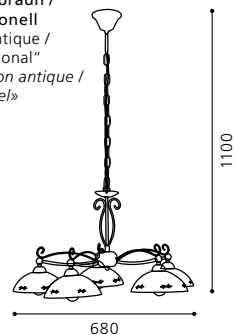

03 90996 - COUNTRY 1

Hängeleuchte; Stahl, antik-braun /
Glas satiniert, Motiv Traditionell
pendant lamp; steel, brown antique /
satinated glass, design „traditional“
lampe suspension; acier, marron antique /
verre satiné, motif «traditionnel»

H 1100, Ø 680

E14 5x 40W

GL1380