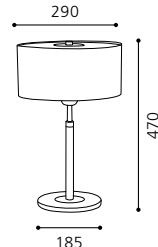

01 88314

GL1650