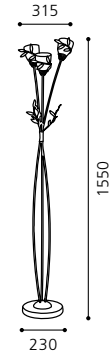

05 89127 - FOLIA

Stehleuchte; Stahl, antik-braun / Glas, champagner
floor lamp; steel, brown antique / glass, champagner
lampadaire; acier, marron antique / verre, champagne

H 1550, Ø 315; Base: Ø 230

9 002759 891275

E14 3x 40W

GL1912