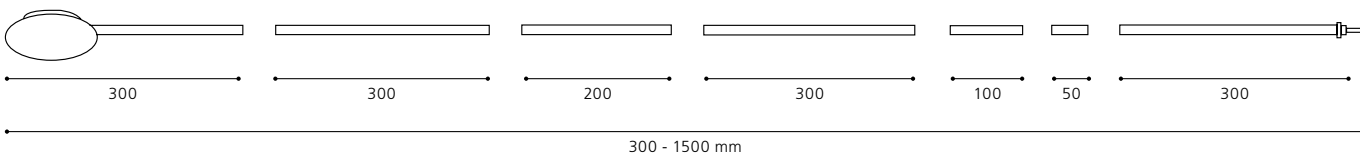

EXTENTION

01 88968 - EXTENTION

Kabelkanalverlängerung; Stahl, chrom
cable conduit extension; steel, chrome
conduit de câbles allongement; acier, chrome

L 1570, B 120

03 88971 - EXTENTION

Kabelkanalverlängerung; Stahl, messing-matt
cable conduit extension; steel, brass matt
conduit de câbles allongement; acier, laiton mat

L 1570, B 120

02 88969 - EXTENTION

Kabelkanalverlängerung; Stahl, nickel-matt
cable conduit extension; steel, nickel matt
conduit de câbles allongement; acier, nickel mat

L 1570, B 120