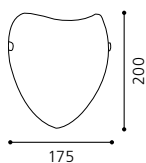

VIVA + VIVA 1 + ALBEDO

01 82083 - VIVA

Wand-/ Deckenleuchte; Stahl, chrom / Glas opal
wall / ceiling lamp; steel, chrome / opal glass
applique / plafonnier; acier, chrome / verre opale

L 175, H 200, A 90

E27 1x 60W

GL-425

04 86086 - ALBEDO

Wandleuchte; Stahl, weiß / Glas satiniert, weiß, blau
wall lamp; steel, white / satinated glass, white, blue
applique; acier, blanc / verre satiné, blanc, bleu

L 300, H 100, A 150

E27 1x 60W

GL1024

02 90416 - VIVA 1

Wandleuchte; Stahl, nickel-matt / Glas, orange
wall lamp; steel, nickel matt / glass, orange
applique; acier, nickel mat / verre, orange

L 175, H 200, A 90

E27 1x 60W

GL2366

05 86081 - ALBEDO

Wand-/ Deckenleuchte; Stahl, weiß / Glas satiniert, klar
wall / ceiling lamp; steel, white / satinated glass, clear
applique / plafonnier; acier, blanc / verre satiné, clair

Ø 315

E27 1x 60W

GL1017

03 86082 - ALBEDO

Wandleuchte; Stahl, weiß / Glas satiniert, klar
wall lamp; steel, white / satinated glass, clear
applique; acier, blanc / verre satiné, clair

L 300, H 100, A 150

E27 1x 60W

GL1022

06 86085 - ALBEDO

Wand-/ Deckenleuchte; Stahl, weiß / Glas satiniert, weiß, blau
wall / ceiling lamp; steel, white / satinated glass, white, blue
applique / plafonnier; acier, blanc / verre satiné, blanc, bleu

Ø 315

E27 1x 60W

GL1019