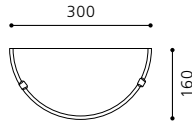

SALOME

SALOME

Wandleuchte
wall lamp
applique
L 300, H 160, A 95

GLA366

01 7188

Wandleuchte; Stahl, chrom /
Glas alabaster, weiß
wall lamp; steel, chrome / alabaster glass, white
applique; acier, chrome / verre albâtre, blanc

02 7187

Wandleuchte; Stahl, messing /
Glas alabaster, weiß
wall lamp; steel, brass / alabaster glass, white
applique; acier, laiton / verre albâtre, blanc

03 7903

Wandleuchte; Stahl, brüniert /
Glas alabaster, weiß
wall lamp; steel, bronzed / alabaster glass, white
applique; acier, brun / verre albâtre, blanc

SALOME

Wand- und Deckenleuchte
wall / ceiling lamp
applique / plafonnier
Ø 300, A 90

GLA368

04 7186

Wand- / Deckenleuchte; Stahl,
chrom / Glas alabaster, weiß
wall / ceiling lamp; steel, chrome / alabaster glass, white
applique / plafonnier; acier, chrome / verre albâtre, blanc

05 7185

Wand- / Deckenleuchte; Stahl,
messing / Glas alabaster, weiß
wall / ceiling lamp; steel, brass / alabaster glass, white
applique / plafonnier; acier, laiton / verre albâtre, blanc

06 7902

Wand- / Deckenleuchte; Stahl,
brüniert / Glas alabaster, weiß
wall / ceiling lamp; steel, bronzed / alabaster glass, white
applique / plafonnier; acier, brun / verre albâtre, blanc

SALOME

Wand- und Deckenleuchte
wall / ceiling lamp
applique / plafonnier
Ø 400, A 100

GLA367

07 7184

Wand- / Deckenleuchte; Stahl,
chrom / Glas alabaster, weiß
wall / ceiling lamp; steel, chrome / alabaster glass, white
applique / plafonnier; acier, chrome / verre albâtre, blanc

08 7183

Wand- / Deckenleuchte; Stahl,
messing / Glas alabaster, weiß
wall / ceiling lamp; steel, brass / alabaster glass, white
applique / plafonnier; acier, laiton / verre albâtre, blanc

09 7901