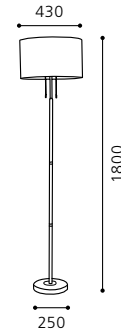

01 88314 - HALVA

Hängeleuchte; Alu, chrom / Textil, schwarz
pendant lamp; aluminium, chrome / fabric, black
lampe suspension; aluminium, chrome / tissu, noir
H 1100, Ø 430

GL1650, S-1955, ET0889

06 88566 - HALVA

Stehleuchte; Alu, chrom / Textil, weiß
floor lamp; aluminium, chrome / fabric, white
lampadaire; aluminium, chrome / tissu, blanc
H 1800, Ø 430; Base: Ø 250

S-1994

02 88562 - HALVA

Hängeleuchte; Alu, chrom / Textil, weiß
pendant lamp; aluminium, chrome / fabric, white
lampe suspension; aluminium, chrome / tissu, blanc
H 1100, Ø 430

GL1650, S-1990, ET0889

07 88567 - HALVA

Stehleuchte; Alu, chrom / Textil, weiß
floor lamp; aluminium, chrome / fabric, white
lampadaire; aluminium, chrome / tissu, blanc
H 1800, Ø 430; Base: Ø 250

S-1994

inklusive GU10 Leuchtmittel | bulbs GU10 included |
ampoules GU10 comprises

03 88563 - HALVA

Wandleuchte; Alu, chrom / Textil, weiß
wall lamp; aluminium, chrome / fabric, white
applique; aluminium, chrome / tissu, blanc
H 260, Ø 230, A 595

GL1651, S-1991

08 90925 - HALVA

Wandleuchte; Stahl, chrom / Textil, weiß
wall lamp; steel, chrome / fabric, white
applique; acier, chrome / tissu, blanc
L 150, H 380, A 195

S-2219

04 88564 - HALVA

Tischleuchte; Alu, chrom / Textil, weiß
table lamp; aluminium, chrome / fabric, white
lampe de table; aluminium, chrome / tissu, blanc
H 380, Ø 230; Base: Ø 150

GL1651, S-1991, ET0468, ET0889

05 88565 - HALVA

Tischleuchte; Alu, chrom / Textil, weiß
table lamp; aluminium, chrome / fabric, white
lampe de table; aluminium, chrome / tissu, blanc
H 470, Ø 290; Base: Ø 185

GL1408, S-1993, ET0468, ET0889