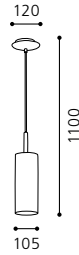

TROY 3

01 85977 - TROY 3

Hängeleuchte; Stahl, nickel-matt / Glas satiniert, weiß
pendant lamp; steel, nickel matt / satinated glass, white
lampe suspension; acier, nickel mat / verre satiné, blanc

H 1100, Ø 105; Base: Ø 120

E27 1x 60W

GL-907

02 85978 - TROY 3

Hängeleuchte; Stahl, nickel-matt / Glas satiniert, weiß
pendant lamp; steel, nickel matt / satinated glass, white
lampe suspension; acier, nickel mat / verre satiné, blanc

L 720, B 105, H 1100

E27 3x 60W

GL-907

04 85981 - TROY 3

Tischleuchte; Stahl, nickel-matt / Glas satiniert, weiß
table lamp; steel, nickel matt / satinated glass, white
lampe de table; acier, nickel mat / verre satiné, blanc

H 460, Ø 105; Base: Ø 120

E27 1x 100W

GL-907

05 85982 - TROY 3

Stehleuchte; Stahl, nickel-matt / Glas satiniert, weiß
floor lamp; steel, nickel matt / satinated glass, white
lampadaire; acier, nickel mat / verre satiné, blanc

H 1530, Ø 105; Base: Ø 200

E27 1x 100W

GL-907

03 85979 - TROY 3

Wandleuchte; Stahl, nickel-matt / Glas satiniert, weiß
wall lamp; steel, nickel matt / satinated glass, white
applique; acier, nickel mat / verre satiné, blanc

L 180, H 250, A 75

E14 1x 60W

GL-995, ET0293