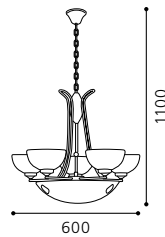

04 90958 - ANDREY

Hängeleuchte; Stahl, brüniert / Glas alabaster, weiß
pendant lamp; steel, bronzed / alabaster glass, white
lampe suspension; acier, brun / verre albâtre, blanc

H 1100, Ø 600

9 002759 90958 1

E27 3x 60W E14 5x 40W

GL1267, GL1268