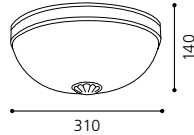

01 82741 - IMPERIAL

Wand-/ Deckenleuchte; Metallguss, brüniert / Glas satiniert
wall / ceiling lamp; cast metal, bronzed / satinated glass
applique / plafonnier; métal moulé, brun / verre satiné

H 140, Ø 310

9 002759 82741 0

E27 2x 60W

GL-557, ET0394

04 90102 - IMPERIAL

Deckenleuchte; Metallguss, brüniert / Glas satiniert
ceiling lamp; cast metal, bronzed / satinated glass
plafonnier; métal moulé, brun / verre satiné

H 250, Ø 140

9 002759 90102 8

E14 1x 40W

GL-558

02 82742 - IMPERIAL

Hängeleuchte; Metallguss, brüniert / Glas satiniert
pendant lamp; cast metal, bronzed / satinated glass
lampe suspension; métal moulé, brun / verre satiné

Ø 700

9 002759 82742 7

E14 3x 40W E27 2x 60W

700

GL-557, GL-558, ET0394

05 82744 - IMPERIAL

Wandleuchte; Metallguss, brüniert / Glas satiniert
wall lamp; cast metal, bronzed / satinated glass
applique; métal moulé, brun / verre satiné

L 130, H 290, A 220

9 002759 82744 1

E14 1x 40W

GL-558

03 82743 - IMPERIAL

Hängeleuchte; Metallguss, brüniert / Glas satiniert
pendant lamp; cast metal, bronzed / satinated glass
lampe suspension; métal moulé, brun / verre satiné

Ø 700

9 002759 82743 4

E14 6x 40W E27 2x 60W

700

GL-557, GL-558, ET0394

06 82745 - IMPERIAL

Wandleuchte; Metallguss, brüniert / Glas satiniert
wall lamp; cast metal, bronzed / satinated glass
applique; métal moulé, brun / verre satiné

L 360, H 290, A 190

9 002759 82745 8

E14 2x 40W

GL-558