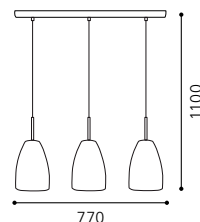

L 770, H 1100

9 002759 89586 0

E27 3x 60W

GL2262

03 89817 - ZEPTO

Tischleuchte; Stahl, nickel-matt / Glas Mosaik, schwarz, weiß
 table lamp; steel, nickel matt / mosaic glass, black, white
 lampe de table; acier, nickel mat / verre mosaïqué, noir, blanc