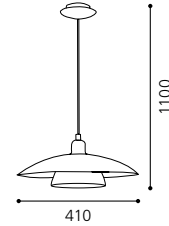

H 1100, Ø 410

9 002759 87052 2

E27 1x 60W

GL-155, GL1218

03 87053 - BRENDA

Hängeleuchte; Stahl, nickel-matt / Glas satiniert
 pendant lamp; steel, nickel matt / satinated glass
 lampe suspension; acier, nickel mat / verre satiné