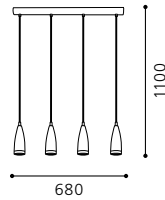

01 91358 - HAILEY

Hängeleuchte; Stahl, chrom / Glas satiniert, klar
pendant lamp; steel, chrome / satinated glass, clear
lampe suspension; acier, chrome / verre satiné, clair

H 1100, Ø 55; Base: Ø 120

GL2355

inklusive Leuchtmittel | bulbs included | ampoules comprises

02 91359 - HAILEY

Hängeleuchte; Stahl, chrom / Glas satiniert, klar
pendant lamp; steel, chrome / satinated glass, clear
lampe suspension; acier, chrome / verre satiné, clair

L 680, B 55, H 1100

GL2355

inklusive Leuchtmittel | bulbs included | ampoules comprises

03 91117 - ALENTO

Hängeleuchte; Stahl, weiß glänzend / Glas satiniert
pendant lamp; steel, shiny white / satinated glass
lampe suspension; acier, blanc brillant / verre satiné

L 1090, H 1100

GL2658

inklusive Leuchtmittel | bulbs included | ampoules comprises

Durch praktisches Zugpendel in der Höhe verstellbar.

Flexible in height with practical adjustable drawbar.

Réglable en hauteur avec un système monte et baisse.