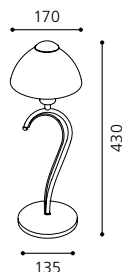

04 89829 - MILEA

Tischleuchte; Stahl, messing, messing-matt / Glas alabaster, weiß
table lamp; steel, brass, brass matt / alabaster glass, white
lampe de table; acier, laiton, laiton mat / verre albâtre, blanc

H 430, Ø 170, Base: Ø 135

9 002759 898298

E14 1x 60W

GL-482