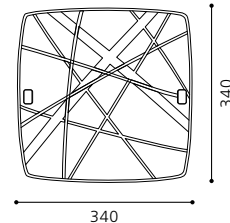

05 89246 - MILLA 3

Wand-/ Deckenleuchte; Stahl, weiß /
Glas satiniert, Motiv Linien
wall / ceiling lamp; steel, white /
satinated glass, design „lines“
applique / plafonnier; acier, blanc /
verre satiné, motif « lignes »

L 340, H 340, A 95

GL1994, ET0236