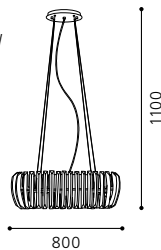

03 89204 - DRIFTER

Hängeleuchte; Stahl, chrom / Kristall
pendant lamp; steel, chrome / crystal
lampe suspension; acier, chrome / cristal
L 800, B 300, H 1100