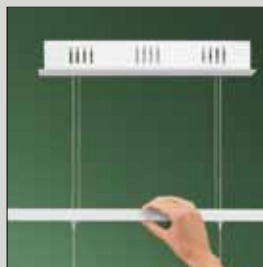

03 04

Durch praktisches Zugpendel in
der Höhe verstellbar.

Flexible in height with practical
adjustable drawbar.

Réglable en hauteur avec un
système monte et baisse.

01 91358 - HAILEY

Hängeleuchte; Stahl, chrom / Glas satiniert, klar
 pendant lamp; steel, chrome / satinated glass, clear
 lampe suspension; acier, chrome / verre satiné, clair