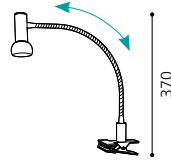

Tous les lampes on cette page
sont réglables au choix.

GLOSSY + HAYET 1 + OCASO

01 90888 - GLOSSY

Klemmleuchte; Alu, Stahl, chrom / Glas geätzt
clip lamp; aluminium, steel, chrome / corroded glass
lampe à clipper; aluminium, acier, chrome / verre rouillé
H 370