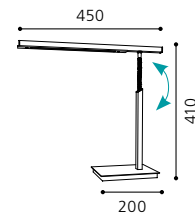

05 90769 - PAN

Tischleuchte; Alu gebürstet / Glas geätzt
table lamp; aluminium brushed / corroded glass
lampe de table; aluminium brosse / verre rouillé

L 450, H 410; Base: L 200, B 180

1x 4,8W
(30 LED)

98 lm