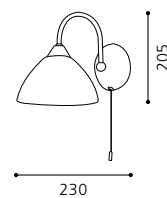

09 83012 - LORD

Wandleuchte; Stahl, nickel-matt / Glas alabaster, weiß
wall lamp; steel, nickel matt / alabaster glass, white
applique; acier, nickel mat / verre albâtre, blanc

H 205, Ø 170, A 230

9 002759 830120

E14 1x 40W

GL-482