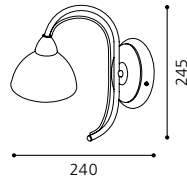

03 89828 - MILEA

Wandleuchte; Stahl, messing, messing-matt / Glas alabaster, weiß
wall lamp; steel, brass, brass matt / alabaster glass, white
applique; acier, laiton, laiton mat / verre albâtre, blanc

L 170, H 245, A 240

9 002759 898281

E14 1x 40W

GL-482