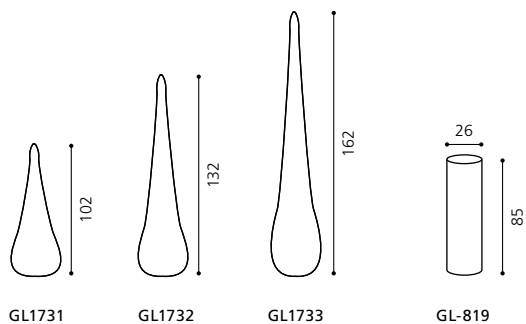

CAMINI

01 88202 - CAMINI

Hängeleuchte; Stahl, Kunststoff, chrom,
schwarz glänzend / Glas
pendant lamp; steel, plastic, chrome, shiny black / glass
lampe suspension; acier, plastique, chrome, noir brillant / verre
L 400, B 400, H 1100

9 002759 882020

G9 8x 25W

GL1731, GL1732, GL1733, GL-819, ET0760

inklusive Leuchtmittel | bulbs included | ampoules comprises

02 88203 - CAMINI

Hängeleuchte; Stahl, Kunststoff, chrom,
schwarz glänzend / Glas
pendant lamp; steel, plastic, chrome, shiny black / glass
lampe suspension; acier, plastique, chrome, noir brillant / verre
L 995, B 275, H 1100

9 002759 882037

G9 8x 25W

GL1731, GL1732, GL1733, GL-819, ET0761

inklusive Leuchtmittel | bulbs included | ampoules comprises

03 88201 - CAMINI

Deckenleuchte; Stahl, Kunststoff, chrom,
schwarz glänzend / Glas
ceiling lamp; steel, plastic, chrome, shiny black / glass
plafonnier; acier, plastique, chrome, noir brillant / verre
L 400, B 400, H 215

9 002759 882013

G9 8x 25W

GL1731, GL1732, GL1733, GL-819, ET0759

inklusive Leuchtmittel | bulbs included | ampoules comprises

04 88204 - CAMINI

Wandleuchte; Stahl, Kunststoff, chrom,
schwarz glänzend / Glas, klar
wall lamp; steel, plastic, chrome, shiny black / glass
applique; acier, plastique, chrome, noir brillant / verre
L 310, H 210, A 164

9 002759 882044

G9 2x 40W

GL1731, GL1732, GL1733, GL-819, ET0762

inklusive Leuchtmittel | bulbs included | ampoules comprises

GL1731

GL1732

GL1733

GL-819