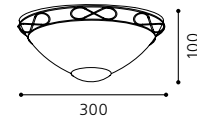

BALSAMO

01 90731 - BALSAMO

Hängeleuchte; Stahl, antik-braun /
Glas satiniert, scavo braun
pendant lamp; steel, brown antique /
satinated glass, scavo brown
lampe suspension; acier, marron antique /
verre satiné, scavo marron

H 780, Ø 365

GL2430

04 90735 - BALSAMO

Wandleuchte; Stahl, antik-braun /
Glas satiniert, scavo braun
wall lamp; steel, brown antique /
satinated glass, scavo brown
applique; acier, marron antique /
verre satiné, scavo marron

L 300, H 100, A 150

GL-630

02 90732 - BALSAMO

Wand- / Deckenleuchte; Stahl, antik-braun /
Glas satiniert, scavo braun
wall / ceiling lamp; steel, brown antique /
satinated glass, scavo brown
applique / plafonnier; acier, marron antique /
verre satiné, scavo marron

Ø 315, A 100

GL-631

05 90736 - BALSAMO

Tischleuchte; Stahl, antik-braun /
Glas satiniert, scavo braun
table lamp; steel, brown antique /
satinated glass, scavo brown
lampe de table; acier, marron antique /
verre satiné, scavo marron

H 395, Ø 265

GL2434

03 90734 - BALSAMO

Hängeleuchte; Stahl, antik-braun /
Glas satiniert, scavo braun
pendant lamp; steel, brown antique /
satinated glass, scavo brown
lampe suspension; acier, marron antique /
verre satiné, scavo marron

L 760, B 135, H 1100

GL2431

06 90761 - BALSAMO

Hängeleuchte; Stahl, nickel-matt /
Glas geätzt, lackiert
pendant lamp; steel, nickel matt /
corroded, coated glass
lampe suspension; acier, nickel mat /
verre rouillé, laqué

L 760, B 135, H 1100

GL2435

Rustikale Erscheinung durch
speziell satiniertes Scavoglas.

Rustic appearance thanks to
special satinated scavo glass.

Allure rustique grâce à un verre
scavo satiné extraordinaire.

01 02 03 04 05

06 90761

GL2435