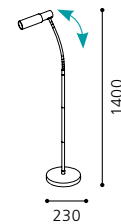

GL2188
inklusive Leuchtmittel | bulbs included | ampoules comprises

08 89925 - SAMANTA 1

Wand-/ Deckenleuchte; Stahl, nickel-matt /
Glas Wischtechnik, weiß
wall / ceiling lamp; steel, nickel matt /
wipe technique glass, white
applique / plafonnier; acier, nickel mat /
verre technique à l'essuyé, blanc
L 255, H 295