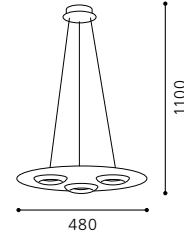

GL2518
inklusive Leuchtmittel | bulbs included | ampoules comprises

02 90808 - BOOTES

Hängeleuchte; Stahl, nickel-matt / Glas satiniert, klar
pendant lamp; steel, nickel matt / satinated glass, clear
lampe suspension; acier, nickel mat / verre satiné, clair
L 740, B 200, H 1100