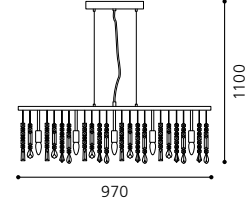

02 85303 - VITORIA

Hängeleuchte; Stahl, chrom / Kristall
pendant lamp; steel, chrome / crystal
lampe suspension; acier, chrome / cristal

L 970, H 1100

9 4002759 853037

E14

5x 60W

GL-967, GL-968, GL-969, GL-970

ET1004

01 90819