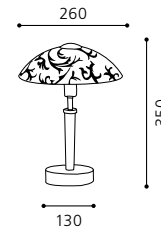

07 91238 - SOLO

Tischleuchte; Stahl, nickel-matt / Glas satiniert mit Dekor
table lamp; steel, nickel matt / satinated glass with decor
lampe de table; acier, nickel mat / verre satiné avec décor
H 320, Ø 260; Base: Ø 130

9 002759 912383

E14

1x 60W

GL2619