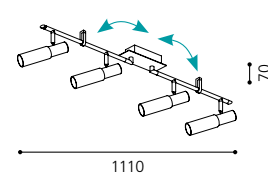

L 1110, B 70

GL2328

inklusive Leuchtmittel | bulbs included | ampoules comprises

06 90319 - TRAPANI

Wand-/ Deckenleuchte; Stahl, antik-braun /
Glas Wischtechnik, champagner
wall / ceiling lamp; steel, brown antique /
wipe technique glass, champagner
applique / plafonnier; acier, marron antique /
verre technique à l'essuyé, champagne