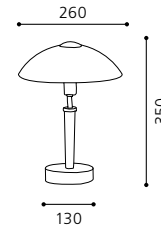

05 87256 - SOLO 1

Tischleuchte; Stahl, Holz, brüniert, Nuss / Glas satiniert
table lamp; steel, wood, bronzed, nut / satinated glass
lampe de table; acier, bois, brun, noisette / verre satiné
H 350, Ø 260; Base: Ø 130

9 002759 872564

E14

1x 60W

GL-996