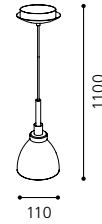

SATURNIA + ACENTO

01 89441 - SATURNIA

Deckenleuchte; Stahl, nickel-matt / Glas, weiß glänzend
ceiling lamp; steel, nickel matt / glass, shiny white
plafonnier; acier, nickel mat / verre, blanc brillant
Ø 510, A 145

E27 3x 60W

GL2169

04 90365 - ACENTO

Hängeleuchte; Stahl, chrom / Glas opal, Glas irisierend
pendant lamp; steel, chrome / opal glass, iridescent glass
lampe suspension; acier, chrome / verre opale, verre irisé
H 1100, Ø 110

G9 1x 40W

GL2274, GL1476

inklusive Leuchtmittel | bulbs included | ampoules comprises

02 89442 - SATURNIA

Hängeleuchte; Stahl, nickel-matt / Glas, weiß glänzend
pendant lamp; steel, nickel matt / glass, shiny white
lampe suspension; acier, nickel mat / verre, blanc brillant
H 1300, Ø 510

E27 3x 60W

GL2169, GL2170

05 90079 - ACENTO

Hängeleuchte; Stahl, chrom / Glas opal, Glas irisierend
pendant lamp; steel, chrome / opal glass, iridescent glass
lampe suspension; acier, chrome / verre opale, verre irisé
L 910, H 1200

G9 5x 40W

GL2274, GL1476

inklusive Leuchtmittel | bulbs included | ampoules comprises

03 90078 - ACENTO

Deckenleuchte; Stahl, chrom / Glas opal, Glas irisierend
ceiling lamp; steel, chrome / opal glass, iridescent glass
plafonnier; acier, chrome / verre opale, verre irisé
H 125, Ø 110; Base: Ø 120

G9 1x 40W

GL2274, GL1476

inklusive Leuchtmittel | bulbs included | ampoules comprises

Diese Leuchte strahlt sowohl nach unten als auch nach oben.

This lamp shines down as well as upwards.

Cette lampe brille non seulement vers le bas, mais encore vers la haut.

02

Moderne Leuchtenserie mit hochwertigem irisierendem Glas.

Contemporary lighting series with high quality iridescent glass.

Série de luminaires modernes en verre irisé de haute qualité.

03

04

05

GL2274

GL1476

03 90078