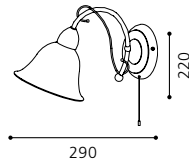

02 90962 - ORLY

Wandleuchte; Stahl, nickel-matt, Holz,
Buche / Glas alabaster, weiß
wall lamp; steel, nickel matt, wood,
beech / alabaster glass, white
applique; acier, nickel mat, bois,
hêtre / verre albâtre, blanc

H 220, Ø 170, A 290

9 002759 909628

E14 1x 40W

GL1270