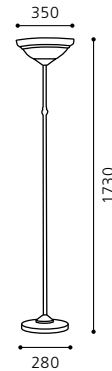

06 90415 - MARBELLA

Stehleuchte; Metallguss, brüniert /
Glas alabaster, champagner
floor lamp; cast metal, bronzed /
alabaster glass, champagner
lampadaire; métal moulé, brun /
verre albâtre, champagne

H 1730, Ø 350; Base: Ø 280

E27 1x 60W

GL-948