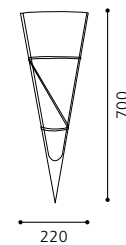

04 87794 - PASCAL 1

Wandleuchte; Stahl, antik-braun / Glas gekalkt, beige
wall lamp; steel, brown antique / limed glass, beige
applique; acier, marron antique / verre chaulé, beige

L 220, H 700, A 150

E27 1x 100W

GL1491