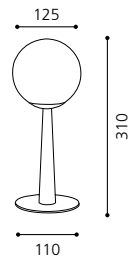

ET1135, GL1758

inklusive Leuchtmittel | bulbs included | ampoules comprises

03 89638 - TUBOLA

Tischleuchte; Stahl, chrom, weiß glänzend / Glas opal
table lamp; steel, chrome, shiny white / opal glass
lampe de table; acier, chrome, blanc brillant / verre opale
H 280, Ø 150

9 002759 896386

E14

1x 40W