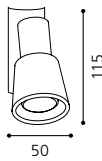

01 89942 - GINO

Wand-/ Deckenleuchte; Stahl, nickel-matt / Glas lackiert
wall / ceiling lamp; steel, nickel matt / coated glass
applique / plafonnier; acier, nickel mat / verre laqué

L 115, B 50

E14 1x 9W

GL2161

inklusive Leuchtmittel | bulbs included | ampoules comprises

02 89944 - GINO

Wand-/ Deckenleuchte; Stahl, nickel-matt / Glas lackiert
wall / ceiling lamp; steel, nickel matt / coated glass
applique / plafonnier; acier, nickel mat / verre laqué

L 300, B 50

E14 2x 9W

GL2161

inklusive Leuchtmittel | bulbs included | ampoules comprises

03 89945 - GINO

Wand-/ Deckenleuchte; Stahl, nickel-matt / Glas lackiert
wall / ceiling lamp; steel, nickel matt / coated glass
applique / plafonnier; acier, nickel mat / verre laqué

Ø 220

E14 3x 9W

GL2161

inklusive Leuchtmittel | bulbs included | ampoules comprises

04 89946 - GINO

Wand-/ Deckenleuchte; Stahl, nickel-matt / Glas lackiert
wall / ceiling lamp; steel, nickel matt / coated glass
applique / plafonnier; acier, nickel mat / verre laqué

L 1065

E14 4x 9W

GL2161

inklusive Leuchtmittel | bulbs included | ampoules comprises

05 89947 - GINO

Wand-/ Deckenleuchte; Stahl, nickel-matt / Glas lackiert
wall / ceiling lamp; steel, nickel matt / coated glass
applique / plafonnier; acier, nickel mat / verre laqué

L 1970

E14 6x 9W

GL2161

inklusive Leuchtmittel | bulbs included | ampoules comprises

06 89948 - GINO

Wandleuchte; Stahl, nickel-matt / Glas lackiert
wall lamp; steel, nickel matt / coated glass
applique; acier, nickel mat / verre laqué

Ø 295

E14 3x 9W

GL2161

inklusive Leuchtmittel | bulbs included | ampoules comprises

07 89949 - GINO

Deckenleuchte; Stahl, nickel-matt / Glas lackiert
ceiling lamp; steel, nickel matt / coated glass
plafonnier; acier, nickel mat / verre laqué

Ø 475, A 135

E14 5x 9W

GL2161