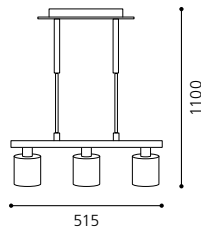

02 90074 - ALMERA 1

Hängeleuchte; Stahl, nickel-matt / Glas lackiert, weiß
pendant lamp; steel, nickel matt / coated glass, white
lampe suspension; acier, nickel mat / verre laqué, blanc

L 515, H 1100

GL2265