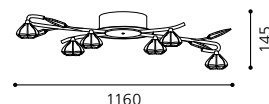

04 91975 - BAREGA 1

Deckenleuchte; Stahl, chrom / Glas, klar
ceiling lamp; steel, chrome / glass, clear
plafonnier; acier, chrome / verre, clair

L 1160, B 440, A 145

G4 6x 20W 4W

RGB

GL2728

inklusive Leuchtmittel | bulbs included | ampoules comprises