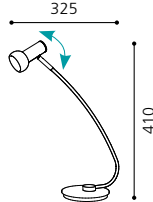

02 90882 - GLOSSY

Tischleuchte; Alu, Stahl, chrom / Glas geätzt
table lamp; aluminium, steel, chrome / corroded glass
lampe de table; aluminium, acier, chrome / verre rouillé
L 325, H 410

GL2478
inklusive Leuchtmittel | bulbs included | ampoules comprises

03 91239 - HAYET 1

Tischleuchte; Stahl, chrom / Glas satiniert, klar
table lamp; steel, chrome / satinated glass, clear
lampe de table; acier, chrome / verre satiné, clair
L 325, H 410