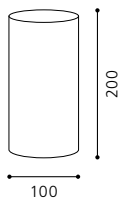

01 91242 - GEO

Tischleuchte; Glas bedruckt, weiß
table lamp; printed glass, white
lampe de table; verre imprimé, blanc
H 200, Ø 100

9 002759 912420

E14

1x 60W

04 81828 - GEO

Tischleuchte; Glas opal
table lamp; opal glass
lampe de table; verre opale
H 350, Ø 120; Base: Ø 120

9 002759 818289

E27

1x 100W

02 91243 - GEO

Tischleuchte; Glas bedruckt, weiß
table lamp; printed glass, white
lampe de table; verre imprimé, blanc
H 350, Ø 120

9 002759 912437

E27

1x 60W

05 81829 - GEO

Tischleuchte; Glas opal
table lamp; opal glass
lampe de table; verre opale
H 450, Ø 120; Base: Ø 120

9 002759 818296

E27

1x 100W

03 81827 - GEO

Tischleuchte; Glas opal
table lamp; opal glass
lampe de table; verre opale
H 200, Ø 100; Base: Ø 100

9 002759 818272

E14

1x 60W