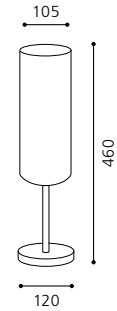

H 460, Ø 105; Base: Ø 120

9 002759 88707 0

E27 1x 100W

GL1801

05 88708 - BROWN SUGAR

Stehleuchte; Stahl, nickel-matt /
Glas Wischtechnik, braun
floor lamp; steel, nickel matt /
wipe technique glass, brown
lampadaire; acier, nickel mat /
verre technique à l'essuyé, marron