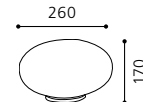

BRENDA + NARO

01 87059 - BRENDA

Hängeleuchte; Stahl, nickel-matt / Glas opal
pendant lamp; steel, nickel matt / opal glass
lampe suspension; acier, nickel mat / verre opale

H 1100, Ø 260

9 002759 87059 1

E27 1x 60W

GL1220

05 87276 - NARO

Tischleuchte; Stahl, silber / Glas opal
table lamp; steel, silver / opal glass
lampe de table; acier, argent / verre opale

H 170, Ø 260

9 002759 87276 2

E27 1x 60W

GL1328

02 87265 - NARO

Hängeleuchte; Stahl, nickel-matt / Glas lackiert, orange
pendant lamp; steel, nickel matt / coated glass, orange
lampe suspension; acier, nickel mat / verre laqué, orange

H 1100, Ø 260

9 002759 87265 6

E27 1x 60W

GL1318

06 87277 - NARO

Tischleuchte; Stahl, silber / Glas lackiert, orange
table lamp; steel, silver / coated glass, orange
lampe de table; acier, argent / verre laqué, orange

H 170, Ø 260

9 002759 87277 9

E27 1x 60W

GL1329

03 87266 - NARO

Hängeleuchte; Stahl, nickel-matt / Glas lackiert, rot
pendant lamp; steel, nickel matt / coated glass, red
lampe suspension; acier, nickel mat / verre laqué, rouge

H 1100, Ø 260

9 002759 87266 3

E27 1x 60W

GL1319

07 87278 - NARO

Tischleuchte; Stahl, silber / Glas lackiert, rot
table lamp; steel, silver / coated glass, red
lampe de table; acier, argent / verre laqué, rouge

H 170, Ø 260

9 002759 87278 6

E27 1x 60W

GL1330

04 87269 - NARO

Hängeleuchte; Stahl, nickel-matt / Glas lackiert, weiß, schwarz
pendant lamp; steel, nickel matt / coated glass, white, black
lampe suspension; acier, nickel mat / verre laqué, blanc, noir

H 1100, Ø 260

9 002759 87269 4

E27 1x 60W

GL1322