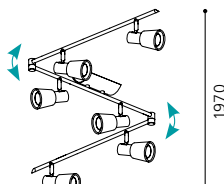

05 89947 - GINO

Wand-/ Deckenleuchte; Stahl, nickel-matt / Glas lackiert
wall / ceiling lamp; steel, nickel matt / coated glass
applique / plafonnier; acier, nickel mat / verre laqué

L 1970

E14 6x 9W