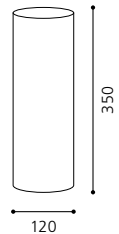

01 91242 - GEO

Tischleuchte; Glas bedruckt, weiß
table lamp; printed glass, white
lampe de table; verre imprimé, blanc
H 200, Ø 100

9 002759 912420

E14

1x 60W

04 81828 - GEO

Tischleuchte; Glas opal
table lamp; opal glass
lampe de table; verre opale
H 350, Ø 120; Base: Ø 120

9 002759 818289

E27

1x 100W

02 91243 - GEO

Tischleuchte; Glas bedruckt, weiß
table lamp; printed glass, white
lampe de table; verre imprimé, blanc
H 350, Ø 120

9 002759 912437

E27

1x 60W

05 81829 - GEO

Tischleuchte; Glas opal
table lamp; opal glass
lampe de table; verre opale
H 450, Ø 120; Base: Ø 120

9 002759 818296

E27

1x 100W

03 81827 - GEO

Tischleuchte; Glas opal
table lamp; opal glass
lampe de table; verre opale
H 200, Ø 100; Base: Ø 100

9 002759 818272

E14

1x 60W