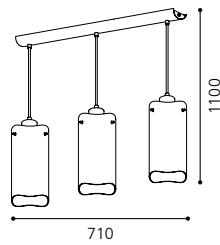

02 90283 - SEVERO

Hängeleuchte; Stahl, antik-braun / Glas, champagner
pendant lamp; steel, brown antique / glass, champagner
lampe suspension; acier, marron antique / verre, champagne

L 710, B 100, H 1100

E27 3x 60W

GL2354, ET0945