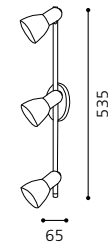

DAKAR

01 87073 - DAKAR

Wandleuchte; Stahl, nickel-matt /
Glas geätzt, orange, weiß
wall lamp; steel, nickel matt /
corroded glass, orange, white
*applique; acier, nickel mat /
verre rouillé, orange, blanc*

L 105, B 65

9 002759 870737

E14 1x 40W

GL1243

04 87076 - DAKAR

Wand-/ Deckenleuchte; Stahl,
nickel-matt / Glas geätzt, orange, weiß
wall / ceiling lamp; steel,
nickel matt / corroded glass, orange, white
*applique / plafonnier; acier,
nickel mat / verre rouillé, orange, blanc*

L 1055, B 65

9 002759 870768

E14 4x 40W

GL1243, ET0387

02 87074 - DAKAR

Wand-/ Deckenleuchte; Stahl,
nickel-matt / Glas geätzt, orange, weiß
wall / ceiling lamp; steel,
nickel matt / corroded glass, orange, white
*applique / plafonnier; acier,
nickel mat / verre rouillé, orange, blanc*

L 370, B 65

9 002759 870744

E14 2x 40W

GL1243

05 87077 - DAKAR

Wand-/ Deckenleuchte; Stahl,
nickel-matt / Glas geätzt, orange, weiß
wall / ceiling lamp; steel,
nickel matt / corroded glass, orange, white
*applique / plafonnier; acier,
nickel mat / verre rouillé, orange, blanc*

Ø 470

9 002759 870775

E14 5x 40W

GL1243

03 87075 - DAKAR

Wand-/ Deckenleuchte; Stahl,
nickel-matt / Glas geätzt, orange, weiß
wall / ceiling lamp; steel,
nickel matt / corroded glass, orange, white
*applique / plafonnier; acier,
nickel mat / verre rouillé, orange, blanc*

L 535, B 65

9 002759 870751

E14 3x 40W

GL1243