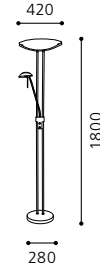

BAYA-SONIC + BAYA

01 90278 - BAYA-SONIC

Stehleuchte; Stahl, messing-matt / Glas satiniert
floor lamp; steel, brass matt / satinated glass
lampadaire; acier, laiton mat / verre satiné

L 420, H 1805; Base: Ø 280

R7S 1x 300W

G9 1x 40W

GL-974, GL1090, GL-975, GL1091

inklusive Leuchtmittel | bulbs included | ampoules comprises

03 30638 - BAYA

Stehleuchte; Stahl, chrom / Glas satiniert
floor lamp; steel, chrome / satinated glass
lampadaire; acier, chrome / verre satiné

L 440, H 1800; Base: Ø 280

R7S 1x 300W

G9 1x 40W

GL-974, GL1090, GL-975, GL1091

inklusive Leuchtmittel | bulbs included | ampoules comprises

02 90277 - BAYA-SONIC

Stehleuchte; Stahl, nickel-matt / Glas satiniert
floor lamp; steel, nickel matt / satinated glass
lampadaire; acier, nickel mat / verre satiné

L 420, H 1805; Base: Ø 280

R7S 1x 300W

G9 1x 40W

GL-974, GL1090, GL-975, GL1091

inklusive Leuchtmittel | bulbs included | ampoules comprises

Diese Leuchte kann bequem per Fernbedienung gesteuert werden (im Lieferumfang enthalten).

This lamp can be comfortably operated with a remote control (included with the lamp).

Cette lampe peut être contrôlée avec une télécommande (incluse avec la lampe).