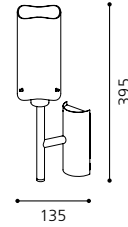

03 90341 - FELICE

Wandleuchte; Stahl, nickel-matt / Glas satiniert, klar
wall lamp; steel, nickel matt / satinated glass, clear
applique; acier, nickel mat / verre satiné, clair

L 100, H 395, A 135

E27 1x 60W

GL2341, ET0946