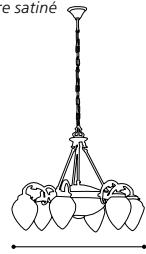

03 82743 - IMPERIAL

Hängeleuchte; Metallguss, brüniert / Glas satiniert
pendant lamp; cast metal, bronzed / satinated glass
lampe suspension; métal moulé, brun / verre satiné

Ø 700

9 002759 82743 4

E14 6x 40W E27 2x 60W

700

GL-557, GL-558, ET0394

06 82745 - IMPERIAL

Wandleuchte; Metallguss, brüniert / Glas satiniert
wall lamp; cast metal, bronzed / satinated glass
applique; métal moulé, brun / verre satiné

L 360, H 290, A 190

9 002759 82745 8

E14 2x 40W