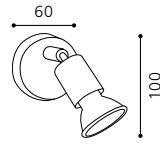

MINI

MINI

Wandleuchte; Stahl
wall lamp; steel
applique; acier

L 100, B 60

GU10 1x 50W

Inklusive Leuchtmittel | bulb included | *Ampoules comprises*

01 81771

nickel-matt
nickel matt
nickel mat