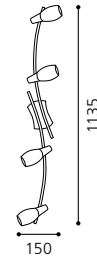

01 89974 - PARMA

Wandleuchte; Stahl, nickel-matt /
Glas Wischtechnik, weiß
wall lamp; steel, nickel matt /
wipe technique glass, white
applique; acier, nickel mat /
verre technique à l'essuyé, blanc

L 175, B 75

9 002759 899745

G9 1x 9W

GL2180

inklusive Leuchtmittel | bulbs included | ampoules comprises

04 89977 - PARMA

Wand-/ Deckenleuchte; Stahl, nickel-matt /
Glas Wischtechnik, weiß
wall / ceiling lamp; steel, nickel matt /
wipe technique glass, white
applique / plafonnier; acier, nickel mat /
verre technique à l'essuyé, blanc

L 1135, B 150

9 002759 899776

G9 4x 9W

GL2180

inklusive Leuchtmittel | bulbs included | ampoules comprises

02 89975 - PARMA

Wand-/ Deckenleuchte; Stahl, nickel-matt /
Glas Wischtechnik, weiß
wall / ceiling lamp; steel, nickel matt /
wipe technique glass, white
applique / plafonnier; acier, nickel mat /
verre technique à l'essuyé, blanc

L 520, B 200

9 002759 899752

G9 2x 9W

GL2180

inklusive Leuchtmittel | bulbs included | ampoules comprises

05 89978 - PARMA

Wand-/ Deckenleuchte; Stahl, nickel-matt /
Glas Wischtechnik, weiß
wall / ceiling lamp; steel, nickel matt /
wipe technique glass, white
applique / plafonnier; acier, nickel mat /
verre technique à l'essuyé, blanc

L 1135, B 770

9 002759 899783

G9 6x 9W

GL2180

inklusive Leuchtmittel | bulbs included | ampoules comprises

03 89976 - PARMA

Wand-/ Deckenleuchte; Stahl, nickel-matt /
Glas Wischtechnik, weiß
wall / ceiling lamp; steel, nickel matt /
wipe technique glass, white
applique / plafonnier; acier, nickel mat /
verre technique à l'essuyé, blanc

L 765, B 170

9 002759 899769

G9 3x 9W

GL2180

inklusive Leuchtmittel | bulbs included | ampoules comprises

Handgemachtes Glas mit
spezieller Wischtechnik.

Handmade glass with special
wipe technique glass.