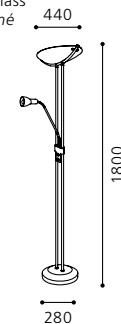

L 440, H 1800; Base: Ø 280

9 002759 897857

E27 2x 18W

E14 1x 7W

GL-974, GL1813

inklusive Leuchtmittel | bulbs included | ampoules comprises

01 89782

02 89784