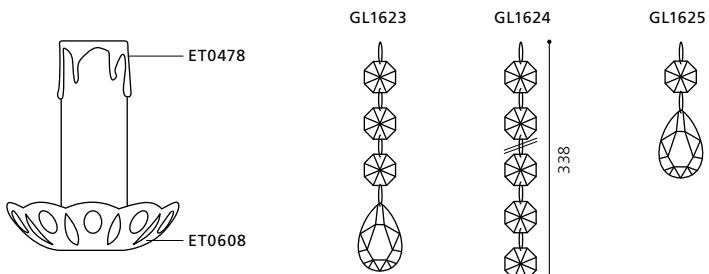

MOZART 1 + DIANA

01 86983 - MOZART 1

Hängeleuchte; Stahl, chrom / Kunststoff, klar
pendant lamp; steel, chrome / plastic, clear
lampe suspension; acier, chrome / plastique, clair

H 1100, Ø 580

E14

5x 40W

ET0478, ET0608, GL1623, GL1624, GL1625

04 86988 - MOZART 1

Wandleuchte; Stahl, messing / Kunststoff, klar
wall lamp; steel, brass / plastic, clear
applique; acier, laiton / plastique, clair

L 260, H 290

E14

2x 40W

ET0478, ET0608, GL1624, GL1625

02 86984 - MOZART 1

Wandleuchte; Stahl, chrom / Kunststoff, klar
wall lamp; steel, chrome / plastic, clear
applique; acier, chrome / plastique, clair

L 260, H 290

E14

2x 40W

ET0478, ET0608, GL1624, GL1625

05 8589 - DIANA

Hängeleuchte; Stahl, messing / Kunststoff, weiß, klar
pendant lamp; steel, brass / plastic, white, clear
lampe suspension; acier, laiton / plastique, blanc, clair

H 1100, Ø 470

E14

3x 40W

GLA106

03 86987 - MOZART 1

Hängeleuchte; Stahl, messing / Kunststoff, klar
pendant lamp; steel, brass / plastic, clear
lampe suspension; acier, laiton / plastique, clair

H 1100, Ø 580

E14

5x 40W

ET0478, ET0608, GL1623, GL1624, GL1625

06 8590 - DIANA

Wand-/ Deckenleuchte; Stahl, messing / Kunststoff, weiß, klar
wall / ceiling lamp; steel, brass / plastic, white, clear
applique / plafonnier; acier, laiton / plastique, blanc, clair

Ø 430, A 180

E14

3x 40W

GLA106