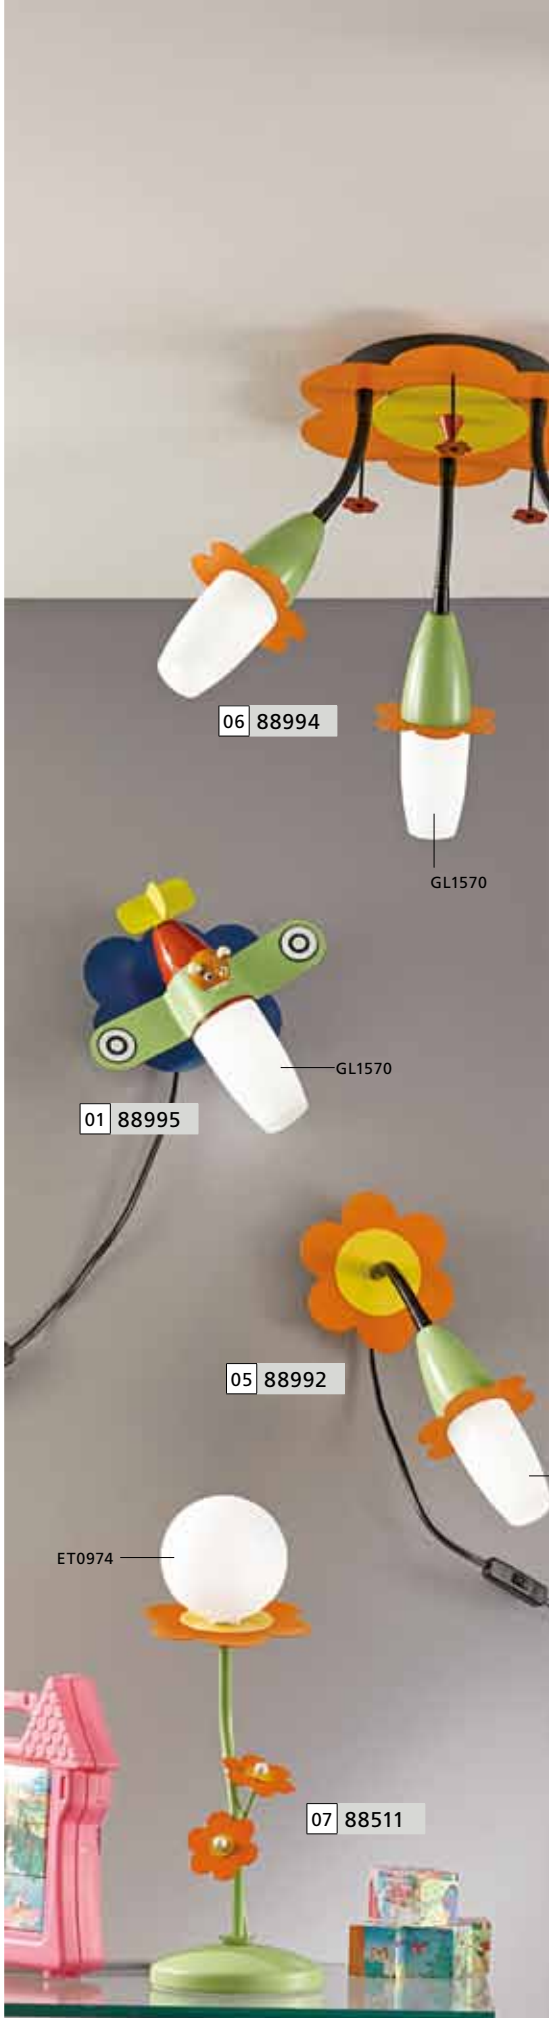

06 88994

GL1570

01 88995

GL1570

05 88992

GL1570

ET0974

07 88511

GL1570

02 88996

04 85059

03 83579