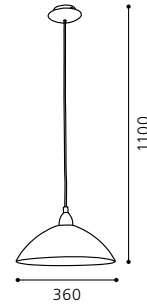

05 88491 - LORD 3

Hängeleuchte; Stahl, nickel-matt / Glas Wischtechnik, weiß
pendant lamp; steel, nickel matt / wipe technique glass, white
lampe suspension; acier, nickel mat / verre technique à l'essuyé, blanc

H 1100, Ø 360

9 002759 884918

E27 1x 60W

GL1734