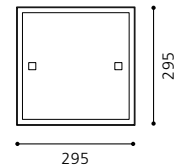

GL2428, ET1008, ET1005

inklusive Leuchtmittel | bulbs included | ampoules comprises

03 90652 - SAPRI

Wand-/ Deckenleuchte; Kunststoff, Stahl,
weiß, nickel-matt / Glas, weiß, klar
wall / ceiling lamp; plastic, steel,
white, nickel matt / glass, white, clear
*applique / plafonnier; plastique, acier,
blanc, nickel mat / verre, blanc, clair*

L 405, B 110, A 65