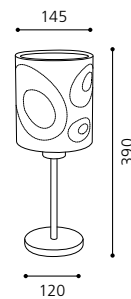

07 89216 - INDO

Tischleuchte; Stahl, nickel-matt /
Mikrofaser, Kristallfolie, beige
table lamp; steel, nickel matt /
microfibre, crystal foil, beige
lampe de table; acier, nickel mat /
microfibre, film de cristal, beige

H 390, Ø 145; Base: Ø 120

E27 1x 60W