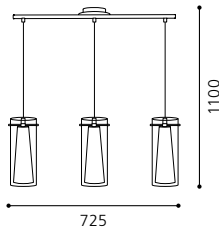

02 90305 - PINTO NERO

Hängeleuchte; Stahl, nickel-matt / Rauchglas, Glas opal
pendant lamp; steel, nickel matt / smoked glass, opal glass
lampe suspension; acier, nickel mat / verre fumé, verre opale

L 725, H 1100

9 002759 903053

E27 3x 60W

GL2336, GL2261, ET0900