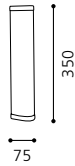

01 87015 - GITA

Wand-/ Deckenleuchte; Metallguss, chrom / Kunststoff, weiß
wall / ceiling lamp; cast metal, chrome / plastic, white
applique / plafonnier; métal moulé, chrome / plastique, blanc
L 350, B 75, H 75

9 002759 870157

T5 1x 8W

ET0481

04 90526 - GITA 1

Wand-/ Deckenleuchte; Metallguss, chrom / Kunststoff, weiß
wall / ceiling lamp; cast metal, chrome / plastic, white
applique / plafonnier; métal moulé, chrome / plastique, blanc
L 350, B 75, H 75

9 002759 905262

T5 1x 8W IP44

ET0481

02 87016 - GITA

Wand-/ Deckenleuchte; Metallguss, chrom / Kunststoff, weiß
wall / ceiling lamp; cast metal, chrome / plastic, white
applique / plafonnier; métal moulé, chrome / plastique, blanc
L 600, B 75, H 75

9 002759 870164

T5 1x 14W

ET0482

05 90527 - GITA 1

Wand-/ Deckenleuchte; Metallguss, chrom / Kunststoff, weiß
wall / ceiling lamp; cast metal, chrome / plastic, white
applique / plafonnier; métal moulé, chrome / plastique, blanc
L 600, B 75, H 75

9 002759 905279

T5 1x 14W IP44

ET0482

03 87017 - GITA

Wand-/ Deckenleuchte; Metallguss, chrom / Kunststoff, weiß
wall / ceiling lamp; cast metal, chrome / plastic, white
applique / plafonnier; métal moulé, chrome / plastique, blanc
L 900, B 75, H 75

9 002759 870171

T5 1x 21W

ET0483

06 90528 - GITA 1

Wand-/ Deckenleuchte; Metallguss, chrom / Kunststoff, weiß
wall / ceiling lamp; cast metal, chrome / plastic, white
applique / plafonnier; métal moulé, chrome / plastique, blanc
L 900, B 75, H 75

9 002759 905286

T5 1x 21W IP44

ET0483

Durch IP44 Schutz geschützt gegen Sprühwasser.

According to IP44 the lamp is protected against splashing water.

Selon IP44 la lampe est protégée contre les projections d'eau de toutes directions.

04 05 06