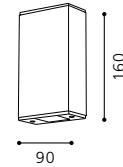

03 91559 - ABIDA

Wandleuchte; Stahl, chrom / Glas satiniert
wall lamp; steel, chrome / satinated glass
applique; acier, chrome / verre satiné

L 90, H 160, A 45