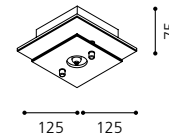

04 91197 - BANTRY

Aufbauleuchte; Stahl, chrom / Glas satiniert, Glas, klar
mounted lamp; steel, chrome / satinated glass, glass, clear
lampe en saillie; acier, chrome / verre satiné, verre, clair
L 125, B 125, H 75