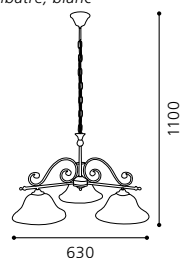

03 91005 - MURCIA

Hängeleuchte; Stahl, schwarz / Glas alabaster, weiß
pendant lamp; steel, black / alabaster glass, white
lampe suspension; acier, noir / verre albâtre, blanc

H 1100, Ø 630

9 002759 910051

E27

3x 60W

GL1581