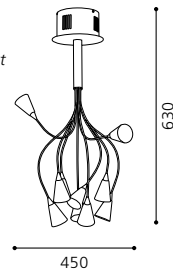

H 630, Ø 450

9 002759 89991 2

G4 10x 10W

GL1641, GL2236, GL2237

inklusive Leuchtmittel | bulbs included | ampoules comprises

03 90018 - LAVIDA 1

Hängeleuchte; Stahl, nickel-matt /
Glas Wischtechnik, weiß
pendant lamp; steel, nickel matt /
wipe technique glass, white
lampe suspension; acier, nickel mat /
verre technique à l'essuyé, blanc