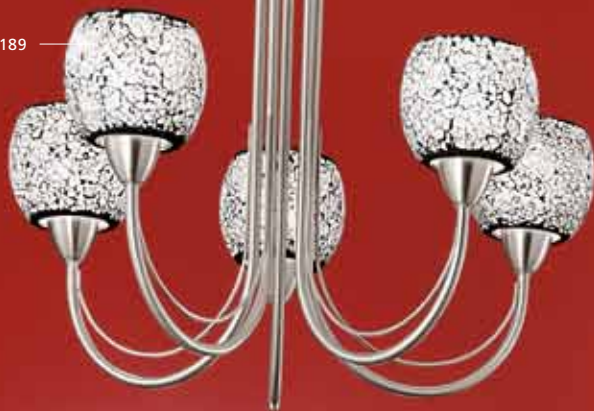

GL2189

01 89815

GL2189