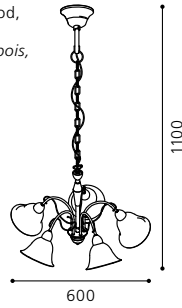

H 1100, Ø 600

9 002759 909598

E14 5x 40W

GL1270

03 90963 - ORLY

Tischleuchte; Stahl, nickel-matt, Holz,
 Buche / Glas alabaster, weiß
 table lamp; steel, nickel matt, wood,
 beech / alabaster glass, white
 lampe de table; acier, nickel mat, bois,
 hêtre / verre albâtre, blanc