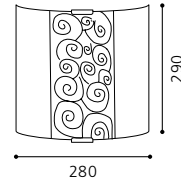

280

02 89324 - TOLEDA

Wand-/ Deckenleuchte; Stahl, weiß /
Glas satiniert, Metall, braun, orange
wall / ceiling lamp; steel, white /
satinated glass, metal, brown, orange
*applique / plafonnier; acier, blanc /
verre satiné, métal, marron, orange*

L 410, B 410, A 98

E27 2x 60W

GL-598