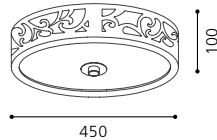

02 91501 - LA CASEDDA

Deckenleuchte; Stahl, weiß / Glas satiniert
ceiling lamp; steel, white / satinated glass
plafonnier; acier, blanc / verre satiné

H 100, Ø 450

2GX13

1x 55W