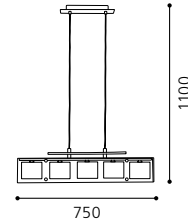

GL-880, ET0396

inklusive Leuchtmittel | bulbs included | ampoules comprises

04 85058 - YOLA

Stehleuchte; Stahl, nickel-matt / Glas satiniert, klar
floor lamp; steel, nickel matt / satinated glass, clear
lampadaire; acier, nickel mat / verre satiné, clair

H 1500; Base: L 160, B 180

G9 3x 40W