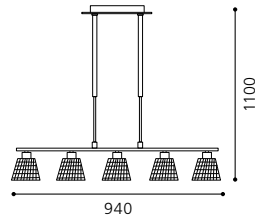

03 90225 - FOSSANO

Hängeleuchte; Stahl, dunkel brüniert / Keramik, weiß
pendant lamp; steel, dark bronzed / ceramic, white
lampe suspension; acier, brun foncé / céramique, blanc
L 940, H 1100

ET0909