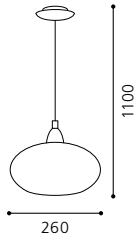

BRENDA + NARO

01 87059 - BRENDA

Hängeleuchte; Stahl, nickel-matt / Glas opal
pendant lamp; steel, nickel matt / opal glass
lampe suspension; acier, nickel mat / verre opale

H 1100, Ø 260

9 002759 87059 1

E27 1x 60W

GL1220