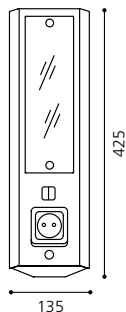

02 89715 - TRICALA 2

Unterbauleuchte; Alu gebürstet,
Kunststoff, silber / Glas satiniert
under cabinet lamp; aluminium brushed,
plastic, silver / satinated glass
réglette ; aluminium brossé,
plastique, argent / verre satiné

L 135, H 425, A 55

9 002759 89715 4

G23

1x 11W

04 89749 - TRICALA 2

Versenkbare Steckdosenleiste;
Alu gebürstet, Kunststoff, silber
retractable multiple socket outlet;
aluminium brushed, plastic, silver
multiprise escamotable; aluminium brossé,
plastique, argent

L 260, B 185, H 70

9 002759 89749 9

173 x 246