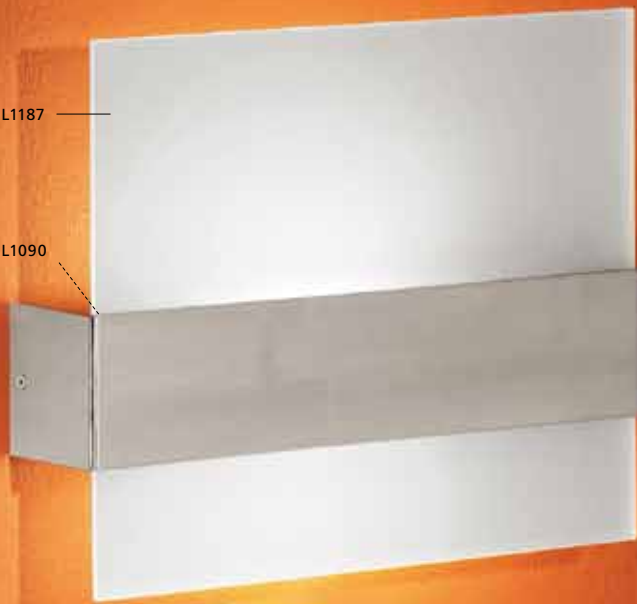

01 86998

GL1187

GL1090