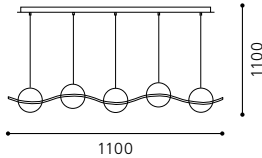

03 90787 - LAYER 1

Hängeleuchte; Stahl, chrom / Glas geätzt, opal
pendant lamp; steel, chrome / corroded glass, opal glass
lampe suspension; acier, chrome / verre rouillé, verre opale
L 1100, B 220, H 1100