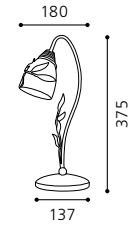

L 180, H 375; Base: Ø 137

9 002759 891268

E14 1x 40W

GL1912

05 89127 - FOLIA

Stehleuchte; Stahl, antik-braun / Glas, champagner
 floor lamp; steel, brown antique / glass, champagner
 lampadaire; acier, marron antique / verre, champagne