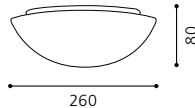

BARI 1 + ELLA

01 89677 - BARI 1

Wand-/ Deckenleuchte; Stahl, weiß / Glas opal
wall / ceiling lamp; steel, white / opal glass
applique / plafonnier; acier, blanc / verre opale

Ø 350, A 110

E27 2x 60W

GL2185

04 89679 - BARI 1

Wand-/ Deckenleuchte; Stahl, weiß / Glas alabaster, weiß
wall / ceiling lamp; steel, white / alabaster glass, white
applique / plafonnier; acier, blanc / verre albâtre, blanc

Ø 250, A 125

E27 1x 60W

GL2154

02 90418 - ELLA

Wand-/ Deckenleuchte; Stahl, weiß / Glas opal
wall / ceiling lamp; steel, white / opal glass
applique / plafonnier; acier, blanc / verre opale

Ø 450, A 125

E27 3x 60W

GL2373

05 89676 - BARI 1

Wand-/ Deckenleuchte; Stahl, weiß / Glas opal
wall / ceiling lamp; steel, white / opal glass
applique / plafonnier; acier, blanc / verre opale

Ø 260, A 80

E27 1x 60W

GL2184

03 89678 - BARI 1

Wand-/ Deckenleuchte; Stahl, weiß / Glas alabaster, weiß
wall / ceiling lamp; steel, white / alabaster glass, white
applique / plafonnier; acier, blanc / verre albâtre, blanc

Ø 210, A 110

E27 1x 60W

GL2153

Elegante Leuchtenserie mit hochwertig verarbeitetem Alabasterglas.

Elegant lighting series with high quality processed alabaster glass.

Série de luminaires élégants avec un abat-jour en verre d'albâtre haut de gamme.

03 04