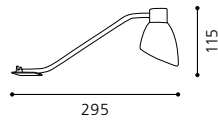

TRICALA 1 + DOJA + KOB 1

01 88515 - TRICALA 1

Wandleuchte; Stahl, nickel-matt / Glas satiniert
wall lamp; steel, nickel matt / satinated glass
applique; acier, nickel mat / verre satiné

L 295, B 65, H 115

G9

1x 40W

GL2030

inklusive Leuchtmittel | bulbs included | ampoules comprises

02 88514 - TRICALA 1

Wandleuchte; Stahl, nickel-matt
wall lamp; steel, nickel matt
applique; acier, nickel mat

L 295, B 55, H 115

GU10

1x 50W

inklusive Leuchtmittel | bulbs included | ampoules comprises

03 89956 - DOJA

Wandleuchte; Alu, Kunststoff, silber /
Glas mit Struktur, klar
wall lamp; aluminium, plastic, silver /
structured glass, clear
applique; aluminium, plastique, argent /
verre structuré, clair

L 345, B 35, H 85

G5

1x 8W

inklusive Leuchtmittel | bulbs included | ampoules comprises

04 89957 - DOJA

Wandleuchte; Alu, Kunststoff, silber /
Glas mit struktur, klar
wall lamp; aluminium, plastic, silver /
structured glass, clear
applique; aluminium, plastique, argent /
verre structuré, clair

L 575, B 35, H 85

G5

1x 13W

inklusive Leuchtmittel | bulbs included | ampoules comprises

05 89607 - KOB 1

Unterbauleuchte; Stahl, Kunststoff, nickel-matt
under cabinet lamp; steel, plastic, nickel matt
réglette; acier, plastique, nickel mat

L 150, B 150, A 62

GX53

3x 7W

3x

inklusive Leuchtmittel | bulbs included | ampoules comprises

Diese Leuchten sind beliebig
schwenkbar.

These lamps are adjustable at will.

Ces lampes sont réglables au choix.

03 04

3er-Set
3-unit set
lot de 3 pièces

05