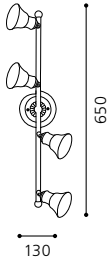

ALAMO

01 89059 - ALAMO

Wand-/ Deckenleuchte; Stahl, dunkelbraun /
Glas lackiert, beige, weiß
wall / ceiling lamp; steel, dark brown /
coated glass, beige, white
*applique / plafonnier; acier, marron foncé /
verre laqué, beige, blanc*

L 650, B 130

G9 4x 40W

GL1937

inklusive Leuchtmittel | bulbs included | ampoules comprises