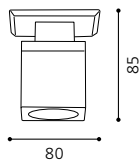

GL-855
inklusive Leuchtmittel | bulbs included | ampoules comprises

05 88859 - LUXY

Einbauleuchte; Alu gebürstet / Kristallglas, irisierend
recessed lamp; aluminium brushed / crystal glass, iridescent
lampe encastrable; aluminium brossé / verre de cristal, irisé
L 100, B 100, A 50, ET 30