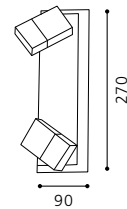

01 90862 - GEMINI

Wandleuchte; Alu gebürstet, Stahl, weiß glänzend / Glas satiniert, klar
wall lamp; aluminium brushed, steel, shiny white / satinated glass, clear
applique; aluminium brosse, acier, blanc brillant / verre satiné, clair

L 160, B 90

9 002759 90862 1

1x 4,76W 210 lm

ET1039

inklusive Leuchtmittel | bulbs included | ampoules comprises

03 90864 - GEMINI

Wand-/ Deckenleuchte; Alu gebürstet, Stahl, weiß glänzend / Glas satiniert, klar
wall / ceiling lamp; aluminium brushed, steel, shiny white / satinated glass, clear
applique / plafonnier; aluminium brosse, acier, blanc brillant / verre satiné, clair

L 230, B 230

9 002759 90864 5

4x 4,76W 840 lm

ET1039

inklusive Leuchtmittel | bulbs included | ampoules comprises

02 90863 - GEMINI

Wand-/ Deckenleuchte; Alu gebürstet, Stahl, weiß glänzend / Glas satiniert, klar
wall / ceiling lamp; aluminium brushed, steel, shiny white / satinated glass, clear
applique / plafonnier; aluminium brosse, acier, blanc brillant / verre satiné, clair

L 270, B 90

9 002759 90863 8

2x 4,76W 420 lm

ET1039

inklusive Leuchtmittel | bulbs included | ampoules comprises

04 90865 - GEMINI

Wand-/ Deckenleuchte; Alu gebürstet, Stahl, weiß glänzend / Glas satiniert, klar
wall / ceiling lamp; aluminium brushed, steel, shiny white / satinated glass, clear
applique / plafonnier; aluminium brosse, acier, blanc brillant / verre satiné, clair

L 975, B 110

9 002759 90865 2

4x 4,76W 840 lm

ET1075

inklusive Leuchtmittel | bulbs included | ampoules comprises