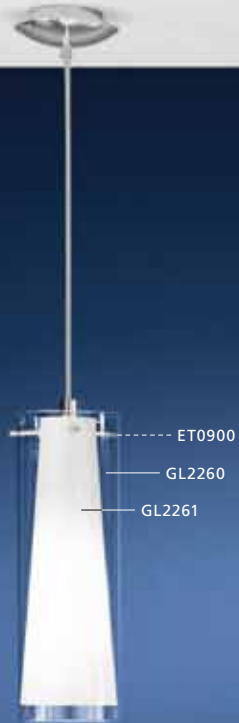

ET0900

GL2260

GL2261

01 89832