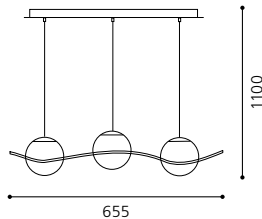

02 90786 - LAYER 1

Hängeleuchte; Stahl, chrom / Glas geätzt, opal
pendant lamp; steel, chrome / corroded glass, opal glass
lampe suspension; acier, chrome / verre rouillé, verre opale
L 655, B 220, H 1100