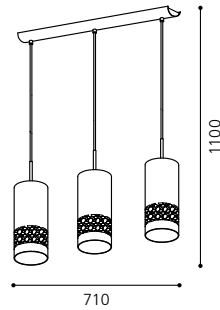

02 91415 - CARMELIA

Hängeleuchte; Stahl, weiß
pendant lamp; steel, white
lampe suspension; acier, blanc
L 710, B 110, H 1100

04 91417 - CARMELIA

Tischleuchte; Stahl, weiß
table lamp; steel, white
lampe de table; acier, blanc
H 295, Ø 120