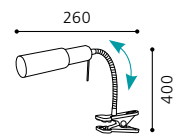

01 89907 - SAMANTA 1

Wandleuchte; Stahl, nickel-matt / Glas Wischtechnik, weiß
wall lamp; steel, nickel matt / wipe technique glass, white
applique; acier, nickel mat / verre technique à l'essuyé, blanc

L 165, B 70

E14 1x 9W

GL2188

inklusive Leuchtmittel | bulbs included | ampoules comprises

02 89908 - SAMANTA 1

Spotschiene; Stahl, nickel-matt / Glas Wischtechnik, weiß
spot track; steel, nickel matt / wipe technique glass, white
rail de spot; acier, nickel mat / verre technique à l'essuyé, blanc

L 335, B 70

E14 2x 9W

GL2188

inklusive Leuchtmittel | bulbs included | ampoules comprises

03 89909 - SAMANTA 1

Spotschiene; Stahl, nickel-matt / Glas Wischtechnik, weiß
spot track; steel, nickel matt / wipe technique glass, white
rail de spot; acier, nickel mat / verre technique à l'essuyé, blanc

L 460, B 70

E14 3x 9W

GL2188

inklusive Leuchtmittel | bulbs included | ampoules comprises

04 89912 - SAMANTA 1

Deckenleuchte; Stahl, nickel-matt / Glas Wischtechnik, weiß
ceiling lamp; steel, nickel matt / wipe technique glass, white
plafonnier; acier, nickel mat / verre technique à l'essuyé, blanc

Ø 580, A 145

E14 5x 9W

GL2188

inklusive Leuchtmittel | bulbs included | ampoules comprises

05 89916 - SAMANTA 1

Spotschiene; Stahl, nickel-matt / Glas Wischtechnik, weiß
spot track; steel, nickel matt / wipe technique glass, white
rail de spot; acier, nickel mat / verre technique à l'essuyé, blanc

L 2300

E14 6x 9W

GL2188

inklusive Leuchtmittel | bulbs included | ampoules comprises

06 89915 - SAMANTA 1

Spotschiene; Stahl, nickel-matt / Glas Wischtechnik, weiß
spot track; steel, nickel matt / wipe technique glass, white
rail de spot; acier, nickel mat / verre technique à l'essuyé, blanc

L 1110, B 70

E14 4x 9W

GL2188

inklusive Leuchtmittel | bulbs included | ampoules comprises