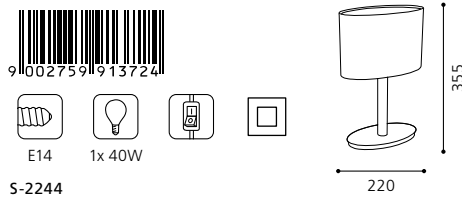

03 91372 - MACARENA 1

Tischleuchte; Stahl, chrom / Textil, weiß
table lamp; steel, chrome / fabric, white
lampe de table; acier, chrome / tissu, blanc

L 225, B 110, H 355; Base: L 200, B 110