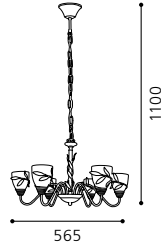

01 89122 - FOLIA

Hängeleuchte; Stahl, antik-braun / Glas, champagner
pendant lamp; steel, brown antique / glass, champagner
lampe suspension; acier, marron antique / verre, champagne

H 1100, Ø 565

9 002759 891220

E14 6x 40W

GL1912