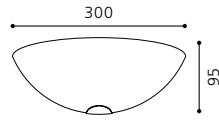

L 300, H 95, A 150

9 002759 900175

E27 1x 60W

GL2178

03 90015 - MALVA

Wand-/ Deckenleuchte; Stahl, weiß /
Glas Wischtechnik, weiß
wall / ceiling lamp; steel, white /
wipe technique glass, white
applique / plafonnier; acier, blanc /
verre technique à l'essuyé, blanc