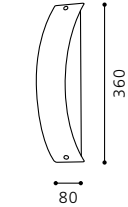

08 80281 - BARI

Wand-/ Deckenleuchte; Stahl, chrom / Glas satiniert
wall / ceiling lamp; steel, chrome / satinated glass
applique / plafonnier; acier, chrome / verre satiné

L 360, B 80