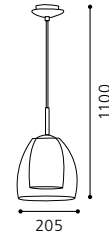

FARGO + SIREN

01 87489 - FARGO

Hängeleuchte; Stahl, nickel-matt / Glas opal, Glas rot
pendant lamp; steel, nickel matt / opal glass, red glass
lampe suspension; acier, nickel mat / verre opale, verre rouge

H 1100, Ø 205

9 002759 874896

E27 1x 100W

GL1433, GL1430

04 87492 - FARGO

Hängeleuchte; Stahl, nickel-matt / Glas opal, Glas grün
pendant lamp; steel, nickel matt / opal glass, green glass
lampe suspension; acier, nickel mat / verre opale, verre vert

H 1100, Ø 205

9 002759 874926

E27 1x 100W

GL1433, GL1432

02 87491 - FARGO

Hängeleuchte; Stahl, nickel-matt / Glas opal, Glas blau
pendant lamp; steel, nickel matt / opal glass, blue glass
lampe suspension; acier, nickel mat / verre opale, verre bleu

H 1100, Ø 205

9 002759 874919

E27 1x 100W

GL1433, GL1431

05 88865 - SIREN

Hängeleuchte; Alu gebürstet, silber
pendant lamp; aluminium brushed, silver
lampe suspension; aluminium brossé, argent

H 1100, Ø 205

9 002759 888657

E27 1x 100W

03 88853 - FARGO

Hängeleuchte; Stahl, nickel-matt / Glas opal,
Glas satiniert, klar
pendant lamp; steel, nickel matt / opal glass,
satinated glass, clear
lampe suspension; acier, nickel mat / verre opale,
verre satiné, clair

H 1100, Ø 205

9 002759 888534

E27 1x 60W

GL1433, GL1849