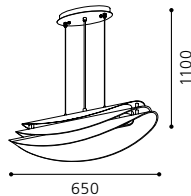

GL2166, GL2167, GL2168

inklusive Leuchtmittel | bulbs included | ampoules comprises

04 89481 - ANDRIA

Hängeleuchte; Alu, Stahl / Glas geätzt, lackiert
pendant lamp; aluminium, steel / corroded, coated glass
lampe suspension; aluminium, acier / verre rouillé, laqué

H 2000, Ø 385

E27

1x 100W