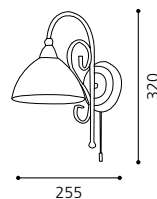

04 85448 - MEDICI

Wandleuchte; Stahl, antik-braun, gold / Glas gekalkt, weiß
wall lamp; steel, brown antique, gold / limed glass, white
applique; acier, marron antique, or / verre chaulé, blanc

H 320, A 255

9 002759 854485

E14

1x 40W