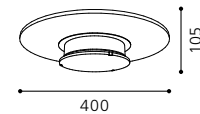

05 90942 - CELENZA

Deckenleuchte; Stahl, nickel-matt / Glas satiniert, klar
ceiling lamp; steel, nickel matt / satinated glass, clear
plafonnier; acier, nickel mat / verre satiné, clair
Ø 400, A 105