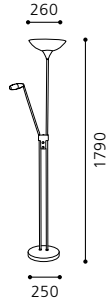

01 90328 - SELINA

Stehleuchte; Stahl, nickel-matt / Glas Wischtechnik, weiß
floor lamp; steel, nickel matt / wipe technique glass, white
lampadaire; acier, nickel mat / verre technique à l'essuyé, blanc
H 1790, Ø 260; Base: Ø 250

E27 1x 18W

E14 1x 9W

GL2324, GL2325

inklusive Leuchtmittel | bulbs included | ampoules comprises