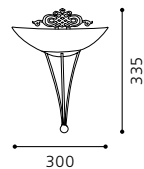

MESTRE

01 86714 - MESTRE

Wandleuchte; Stahl, antik-braun, gold /
Glas satiniert
wall lamp; steel, brown antique, gold /
satinated glass
*applique; acier, marron antique, or /
verre satiné*

L 300, H 320, A 160

E27 1x 60W

GL1106

04 86711 - MESTRE

Wand-/ Deckenleuchte; Stahl, antik-braun, gold /
Glas satiniert
wall / ceiling lamp; steel, brown antique, gold /
satinated glass
*applique / plafonnier; acier, marron antique, or /
verre satiné*

Ø 330, A 113

E27 1x 60W

GL1103

02 86715 - MESTRE

Wandleuchte; Stahl, antik-braun, gold /
Glas satiniert
wall lamp; steel, brown antique, gold /
satinated glass
*applique; acier, marron antique, or /
verre satiné*

L 300, H 335, A 160

E27 1x 60W

GL1106

05 86712 - MESTRE

Wand-/ Deckenleuchte; Stahl, antik-braun, gold /
Glas satiniert
wall / ceiling lamp; steel, brown antique, gold /
satinated glass
*applique / plafonnier; acier, marron antique, or /
verre satiné*

Ø 395, A 133

E27 2x 60W

GL1104

03 86716 - MESTRE

Wandleuchte; Stahl, antik-braun, gold /
Glas satiniert
wall lamp; steel, brown antique, gold /
satinated glass
*applique; acier, marron antique, or /
verre satiné*

H 700, A 275

E14 1x 60W

GL1107

06 86713 - MESTRE

Wand-/ Deckenleuchte; Stahl, antik-braun, gold /
Glas satiniert
wall / ceiling lamp; steel, brown antique, gold /
satinated glass
*applique / plafonnier; acier, marron antique, or /
verre satiné*

Ø 475, A 137

E27 3x 60W

GL1105