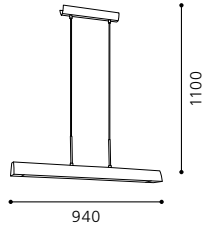

01 88191 - ESTRA

Hängeleuchte; Alu gebürstet / Glas satiniert
pendant lamp; aluminium brushed / satinated glass
lampe suspension; aluminium brossé / verre satiné

L 940, B 97, H 1100

G5 2x 21W

GL1935

inklusive Leuchtmittel | bulbs included | ampoules comprises