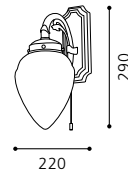

01 82741 - IMPERIAL

Wand-/ Deckenleuchte; Metallguss, brüniert / Glas satiniert
wall / ceiling lamp; cast metal, bronzed / satinated glass
applique / plafonnier; métal moulé, brun / verre satiné

H 140, Ø 310

9 002759 82741 0

E27 2x 60W

GL-557, ET0394

04 90102 - IMPERIAL

Deckenleuchte; Metallguss, brüniert / Glas satiniert
ceiling lamp; cast metal, bronzed / satinated glass
plafonnier; métal moulé, brun / verre satiné

H 250, Ø 140

9 002759 90102 8

E14 1x 40W

GL-558

02 82742 - IMPERIAL

Hängeleuchte; Metallguss, brüniert / Glas satiniert
pendant lamp; cast metal, bronzed / satinated glass
lampe suspension; métal moulé, brun / verre satiné

Ø 700

9 002759 82742 7

E14 3x 40W E27 2x 60W

700

GL-557, GL-558, ET0394

05 82744 - IMPERIAL

Wandleuchte; Metallguss, brüniert / Glas satiniert
wall lamp; cast metal, bronzed / satinated glass
applique; métal moulé, brun / verre satiné

L 130, H 290, A 220

9 002759 82744 1

E14 1x 40W

GL-558

03 82743 - IMPERIAL

Hängeleuchte; Metallguss, brüniert / Glas satiniert
pendant lamp; cast metal, bronzed / satinated glass
lampe suspension; métal moulé, brun / verre satiné

Ø 700

9 002759 82743 4

E14 6x 40W E27 2x 60W

700

GL-557, GL-558, ET0394

06 82745 - IMPERIAL

Wandleuchte; Metallguss, brüniert / Glas satiniert
wall lamp; cast metal, bronzed / satinated glass
applique; métal moulé, brun / verre satiné

L 360, H 290, A 190

9 002759 82745 8

E14 2x 40W

GL-558