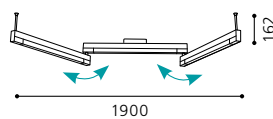

06 89029 - TRAMP 2

Deckenleuchte; Alu gebürstet / Kunststoff, weiß
ceiling lamp; aluminium brushed / plastic, white
plafonnier; aluminium brossé / plastique, blanc

L 1900, B 70, A 162