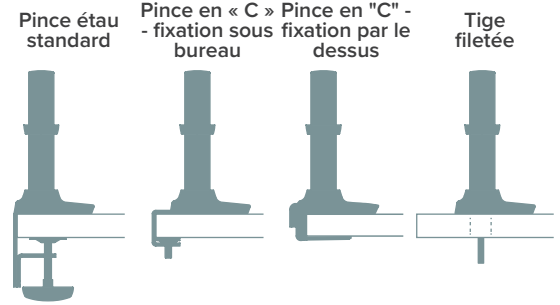

# Bras LX Dual Direct bi-écrans

CHAQUE MONITEUR PEUT S'INCLINER VERS LE HAUT ET VERS LE BAS DE FAÇON INDIVIDUELLE

BARRE TRANSVERSALE AU DESIGN ÉPURÉ

ACCESSOIRE RECOMMANDÉ :  
POIGNÉE DE PREHENSION  
98-037-062 BLANC  
98-037-224 NOIR MAT

La technologie brevetée Constant Force™ permet d'ajuster la position du moniteur avec une facilité sans pareille

PLUSIEURS OPTIONS DE FIXATIONS DE BUREAU SONT DISPONIBLES

	Pince étai standard	Pince en « C » - fixation sous bureau	Pince en "C" - fixation par le dessus	Tige filetée
Bureaux réglables en hauteur	Compatible	Recommandé	Compatible	Compatible
Plateaux coulissants	—	Recommandé	—	—
Bureaux type "bench"	—	Recommandé	—	Compatible
Autres	Compatible	Recommandé	Compatible	Compatible

Inclus avec certains produits et disponible sous forme d'ensembles d'accessoires

	Bras LX Dual Direct	Bras LX Dual Direct, pince en "C" - fixation sous bureau	Bras LX Dual Direct, pince en "C" - fixation par dessus	Poignée de préhension pour bras LX Dual Direct
Référence	45-489-216 blanc 45-489-224 (noir mat) Ensemble d'œillet de montage pour trou passe-câbles vendu séparément (98-034)	45-522-216 (blanc)	45-609-216 (blanc) 45-609-224 (noir mat)	98-037-062 (blanc) 98-037-224 (noir)
Inclus	Bras LX, extension, pince de bureau, arc double, (2) pivots de moniteur, poteau de 7 po et matériel de pose d'écran	Bras LX, extension, pince de bureau, arc double, (2) pivots de moniteur, poteau de 7 po, Pince en « C » - fixation sous bureau et matériel de pose d'écran	Bras d'écran, rallonge, arc double, 2 pivots d'écran, poteau de 17 cm, pince en C à montage supérieur à profil fin et matériel de montage de l'écran	Poignée et matériel de pose de poignée
Taille standard d'écran LCD		≤ 25"		—