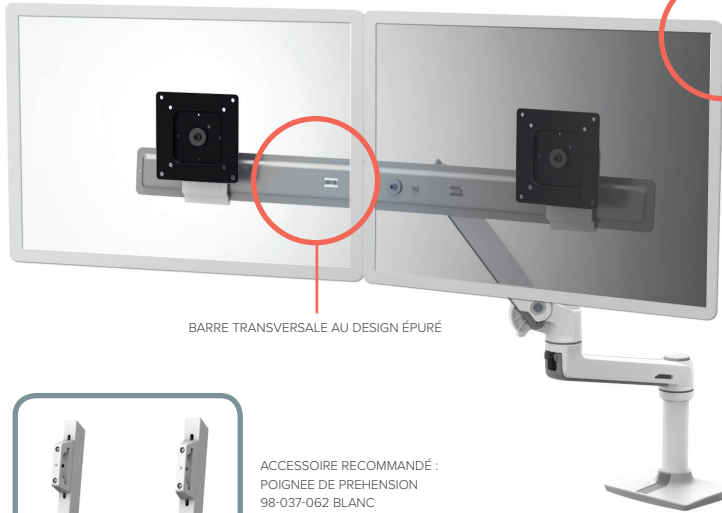

### BRAS ERGONOMIQUE COMPACT POUR DEUX ECRANS

Créez une configuration bi-écrans juxtaposés accessible à tous, entièrement réglable et permettant de libérer un maximum d'espace sur le bureau.

Repositionnez vos écrans LCD d'une simple pression. Vers le haut. Vers le bas. En avant. En arrière. La barre transversale au profil fin permet un éventail de mouvements qui convient à la plupart des bureaux.

# Bras LX Dual Direct bi-écrans

CHAQUE MONITEUR PEUT S'INCLINER VERS LE HAUT ET VERS LE BAS DE FAÇON INDIVIDUELLE

BARRE TRANSVERSALE AU DESIGN ÉPURÉ

ACCESSOIRE RECOMMANDÉ :  
POIGNÉE DE PREHENSION  
98-037-062 BLANC  
98-037-224 NOIR MAT

La technologie brevetée Constant Force™ permet d'ajuster la position du moniteur avec une facilité sans pareille

PLUSIEURS OPTIONS DE FIXATIONS DE BUREAU SONT DISPONIBLES

	Pince étai standard	Pince en « C » - fixation sous bureau	Pince en "C" - fixation par le dessus	Tige filetée
Bureaux réglables en hauteur	Compatible	Recommandé	Compatible	Compatible
Plateaux coulissants	—	Recommandé	—	—
Bureaux type "bench"	—	Recommandé	—	Compatible
Autres	Compatible	Recommandé	Compatible	Compatible