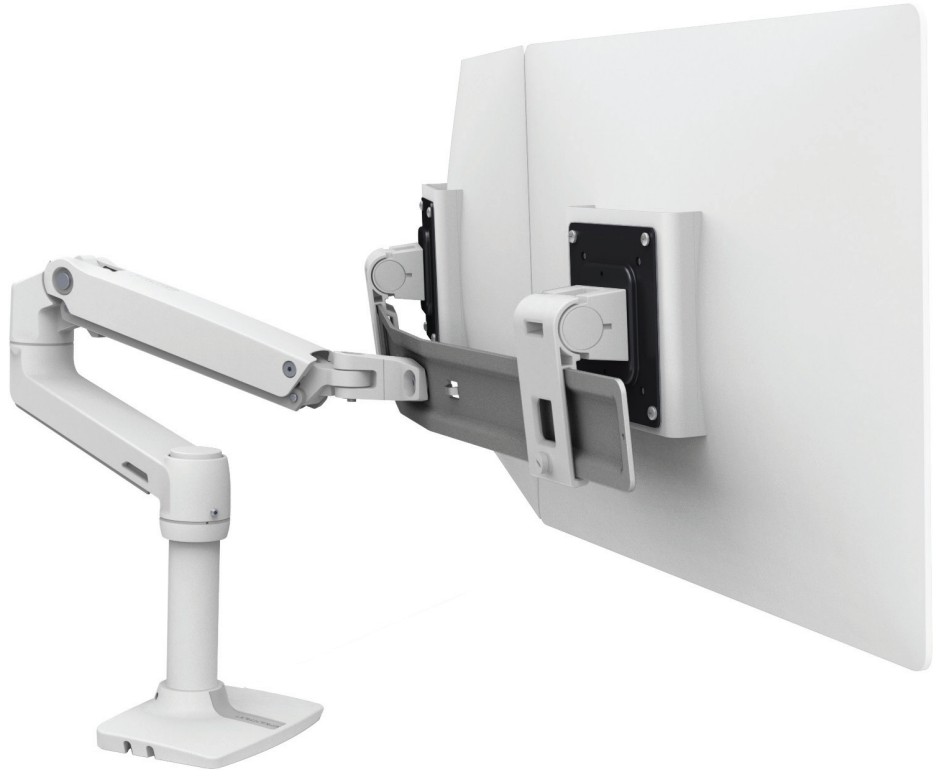

## **Bras LX Dual Direct bi-écrans**

- Augmente le confort de vision — aide à réduire la fatigue des yeux, du dos et du cou
- Bougez facilement deux moniteurs en même temps
- Chaque moniteur peut s'incliner vers le haut et vers le bas de façon individuelle
- Positionnez facilement les écrans LCD pour un maximum de confort et une liberté de mouvement sans égale — favorise le bien-être dans n'importe quel environnement de travail
- Optimisez votre espace de bureau en libérant de la place
- Facile à utiliser : installation simple et fonctionnement sans effort
- Testé 10 000 cycles pour une longévité maximum
- Garantie de 10 ans

### BRAS ERGONOMIQUE COMPACT POUR DEUX ECRANS

Créez une configuration bi-écrans juxtaposés accessible à tous, entièrement réglable et permettant de libérer un maximum d'espace sur le bureau.

Repositionnez vos écrans LCD d'une simple pression. Vers le haut. Vers le bas. En avant. En arrière. La barre transversale au profil fin permet un éventail de mouvements qui convient à la plupart des bureaux.

# Bras LX Dual Direct bi-écrans

CHAQUE MONITEUR PEUT S'INCLINER VERS LE HAUT ET VERS LE BAS DE FAÇON INDIVIDUELLE

BARRE TRANSVERSALE AU DESIGN ÉPURÉ

ACCESSOIRE RECOMMANDÉ :  
POIGNÉE DE PREHENSION  
98-037-062 BLANC  
98-037-224 NOIR MAT