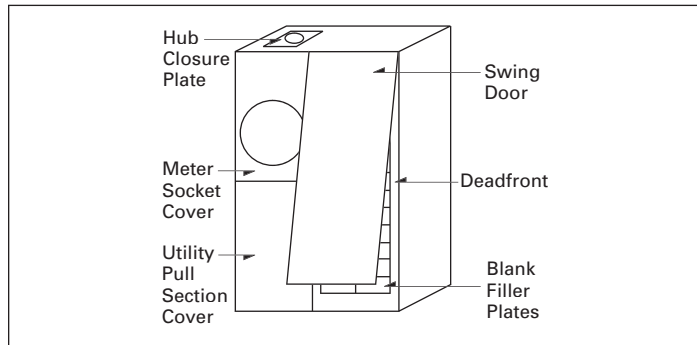

Effective January 2012

WMB101224S

Figure 1. WMB Style Line Diagram

Table 1. WMB Style Meter Breakers

Catalog Numbers

WMB	Utility Pull Section Cover	Meter Socket Cover	Swing Door	Deadfront	Hub Closure Plate	Blank Filler Plate ①
WMB101224S	WMBUCVR01	WMBMSCVR01	WMBFCVR01	WMBICVR01	WMBHCP01	BRFP
WMB101224F	WMBUCVR01	WMBMSCVR01	WMBFCVR01	WMBICVR01	—	BRFP
WMB101224B	WMBUCVR01	WMBMSCVR01	WMBFCVR02	WMBICVR01	—	BRFP
WMB102RN	—	WMBMSCVR06	WMBFCVR22	WMBICVR11	WMBHCP01	BRFP
WMB1224SN	WMBUCVR01	WMBMSCVR01	WMBFCVR05	WMBICVR10	—	BRFP
WMB1224SCR	—	WMBMSCVR06	WMBFCVR19	WMBICVR09	WMBHCP02	BRFP
WMB1224SCN	—	WMBMSCVR06	WMBFCVR19	WMBICVR09	WMBHCP02	BRFP
WMB1224FN	WMBUCVR01	WMBMSCVR01	WMBFCVR05	WMBICVR10	—	BRFP
WMB121224S	WMBUCVR01	WMBMSCVR01	WMBFCVR03	WMBICVR01	WMBHCP01	BRFP
WMB121224F	WMBUCVR01	WMBMSCVR01	WMBFCVR03	WMBICVR01	—	BRFP
WMB121224B	WMBUCVR01	WMBMSCVR01	WMBFCVR04	WMBICVR01	—	BRFP
WMB121836F	WMBUCVR02	WMBMSCVR02	WMBFCVR10	WMBICVR02	—	BRFP
WMB20FN	WMBUCVR02	WMBMSCVR02	WMBFCVR11	WMBICVR03	—	BRFP
WMB20SR	—	WMBMSCVR03	WMBFCVR12	WMBICVR03	WMBHCP01	BRFP
WMB20SN	WMBUCVR02	WMBMSCVR02	WMBFCVR11	WMBICVR03	WMBHCP01	BRFP
WMB2024FN	WMBUCVR02	WMBMSCVR02	WMBFCVR06	WMBICVR04	—	BRFP
WMB2024SN	WMBUCVR02	WMBMSCVR02	WMBFCVR06	WMBICVR04	WMBHCP01	BRFP
WMB2048SLB	WMBUCVR02	WMBMSCVR02	WMBFCVR07	WMBICVR05	WMBHCP01	BRFP
WMB2048SLR	—	WMBMSCVR03	WMBFCVR08	WMBICVR05	WMBHCP01	BRFP
WMBL2048SLB	WMBUCVR02	WMBMSCVR02	WMBFCVR09	WMBICVR05	WMBHCP01	BRFP
WMB202040F	WMBUCVR03	WMBMSCVR02	WMBFCVR14	WMBICVR06	—	BRFP
WMB202040B	WMBUCVR03	WMBMSCVR02	WMBFCVR15	WMBICVR06	—	BRFP
WMB202040S	WMBUCVR03	WMBMSCVR02	WMBFCVR14	WMBICVR06	WMBHCP01	BRFP
WMB202040R	—	WMBMSCVR04	WMBFCVR16	WMBICVR06	WMBHCP01	BRFP
WMB204040SN	WMBUCVR03	WMBMSCVR02	WMBFCVR17	WMBICVR07	—	BRFP
WMB222040S	WMBUCVR03	WMBMSCVR02	WMBFCVR13	WMBICVR06	WMBHCP01	BRFP
WMB222040F	WMBUCVR03	WMBMSCVR02	WMBFCVR13	WMBICVR06	—	BRFP