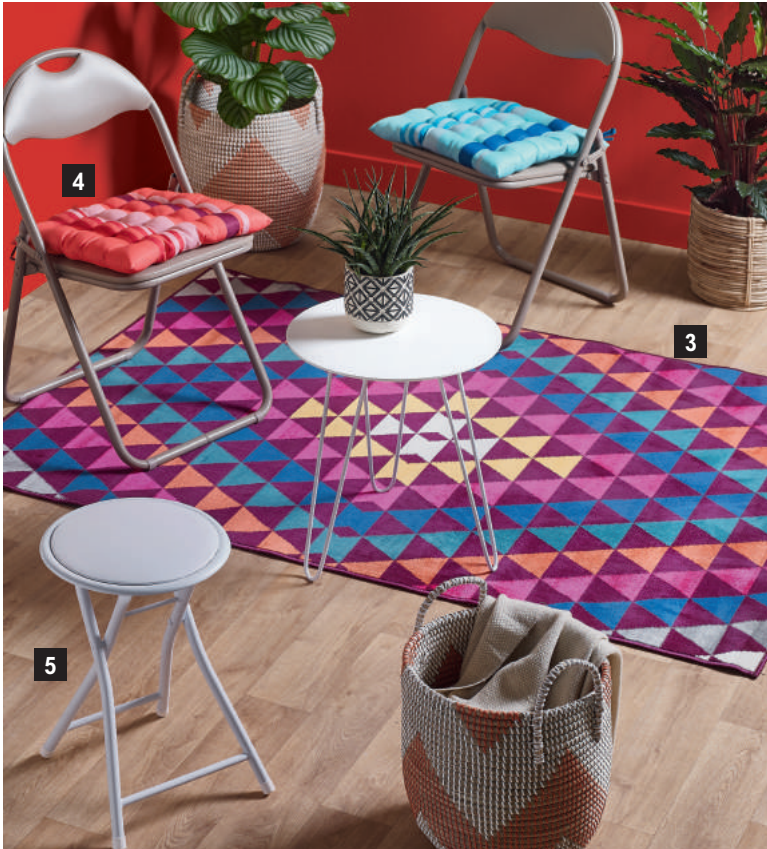

32 €
,50

3 TAPIS

100% fibres polypropylène.

Dim. : L. 170 x l. 120 cm.

Modèle au choix.

3 €
,90

L'UNITÉ

DONT 0,06 € D'ÉCO
PARTICIPATION MOBILIER

4 COUSSIN DE CHAISE

En polyester.

Dim. : L. 38 x l. 38 x épaisseur 5 cm.

Coloris au choix.

L'UNITÉ À PARTIR DE

4 €
,90

DONT 0,25 € D'ÉCO
PARTICIPATION MOBILIER

5 TABOURET PLIANT

Structure en tube d'acier laqué époxy.
Assise en mousse de polyester, densité
10 kg/m³, revêtue de PVC.

Tube 22 mm.

Double système de verrouillage
sous l'assise.

Dim. : Ø 30 x H. 45 cm.

Disponible également en coloris taupe
ou noir.

Existe aussi en : Chaise Dim. : L. 45 x
P. 45 x H. 80 cm au prix de **7,90 €**

dont **0,25 €** d'éco participation mobilier.