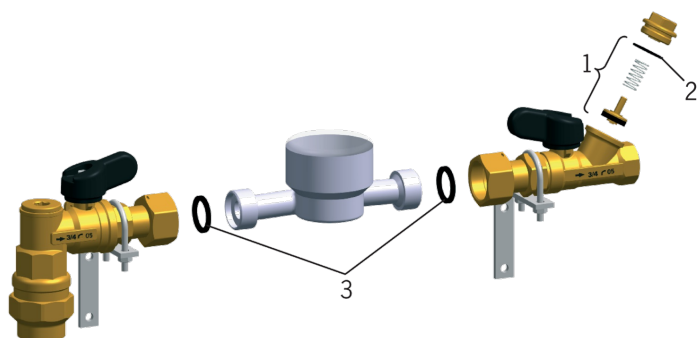

EAN: 6414150024054

www.oras.com/en/products/oras/product/432132

- Technical room

Technical data

Technical properties

DN-size (nominal dimension)

DN25

Koko	Muoviputki	Oras-nro	LVI-koodi	Mitat
DN	D			L
25	32	432 132	3825016	85
32	40	432 140	3825018	90

Spare parts

SP4321

	Code
01	418383V
02	418343/10
03	438261/2