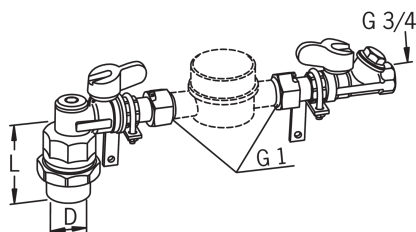

EAN: 6414150024054

www.oras.com/en/products/oras/product/432132

- Technical room

Technical data

Technical properties

DN-size (nominal dimension)

DN25

Koko	Muoviputki	Oras-nro	LVI-koodi	Mitat
DN	D			L
25	32	432 132	3825016	85
32	40	432 140	3825018	90

Spare parts

SP4321

	Code
01	418383V
02	418343/10
03	438261/2