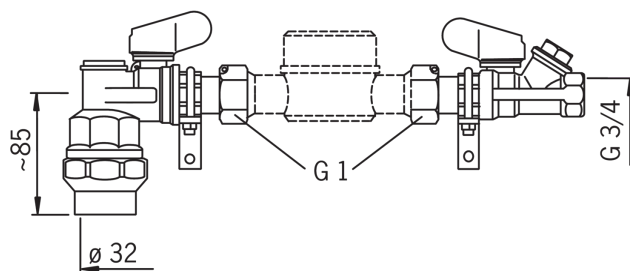

EAN: 6414150024054

www.oras.com/en/products/oras/product/432132

- Technical room

Technical data

Technical properties

DN-size (nominal dimension)

DN25

Koko	Muoviputki	Oras-nro	LVI-koodi	Mitat
DN	D			L
25	32	432 132	3825016	85
32	40	432 140	3825018	90

Spare parts

SP4321

	Code
01	418383V
02	418343/10
03	438261/2