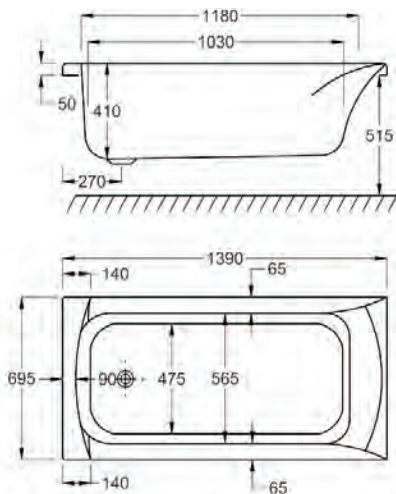

## Optional Grips

Optional Chrome Grips  
(Pair Factory fitted before delivery)

Q4-02357

£49

1400

carron<sup>5</sup>

1400 x 700mm H 515mm D 410

**5** YEARS WARRANTY **142** LITRES