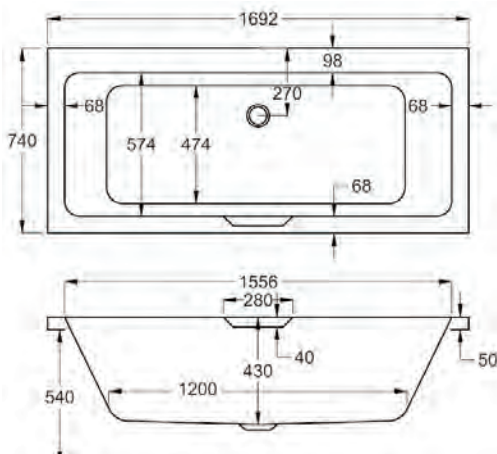

# Integra Single Grip DE

carron

From **£389**

1700

**carron**<sup>5</sup>

1700 x 750mm H 540mm D 430

<b>5</b>	<b>20</b> YEARS WARRANTY	<b>190</b> LITRES
----------	--------------------------------	----------------------