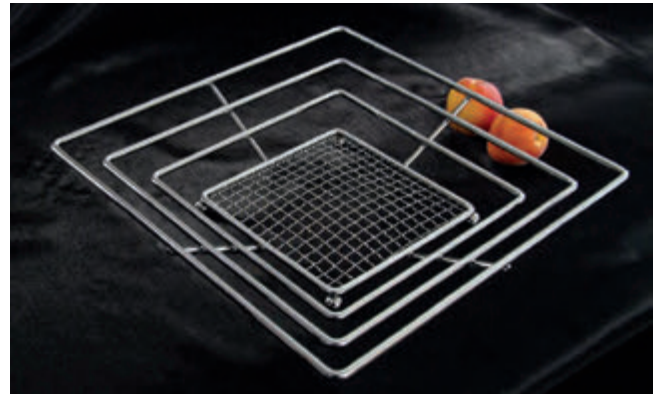

Chrome Square Wire Basket w/Mesh Bottom

WB-711	11.75"	29.8 cm	1 ea.