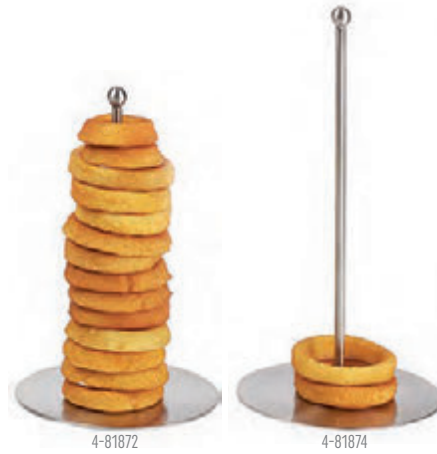

**Onion Ring Tower w/ Ramekin Holders**

\*4-81878 4" 10.2 cm 12 ea.

**Onion Ring Towers**

4-81870	4.25" (Spiral)	10.8 cm	12 ea.
4-81873	5.5"	14 cm	12 ea.

**Onion Ring Towers**

4-81872	5.5"	14 cm	12 ea.
4-81874	5.5"	14 cm	12 ea.