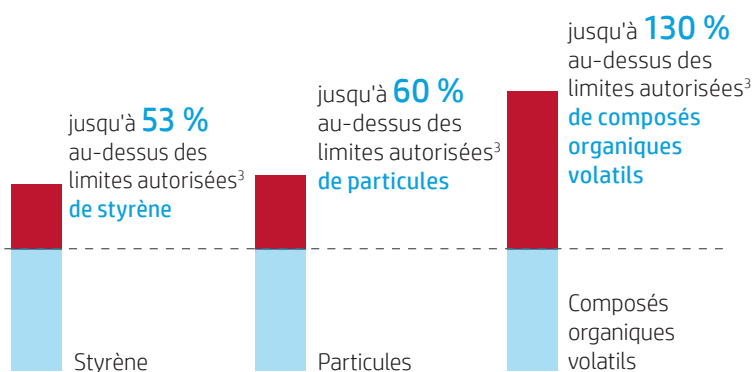

Cartouches reconditionnées ou rechargées

Il s'agit de cartouches de toner usagées qui ont été démontées par un tiers. Elles peuvent comporter des pièces qui ont été remplacées par des pièces d'autres marques que HP avant d'avoir été rechargées avec du toner autre que HP et renommées avec une marque du marché des pièces de rechange.

Conçues par HP

Les cartouches de toner conçues par HP avec technologie protégée par brevets sont conçues pour les imprimantes HP afin de délivrer des impressions de qualité ainsi que des coûts d'entretien réduits, tout en respectant l'environnement.

Les clones ont un impact environnemental supérieur à celui des cartouches conçues par HP dans tous les domaines étudiés pendant le cycle de vie de la cartouche.

32 % en plus
de consommation
d'énergie⁵

43 % en plus
de consommation
d'énergies fossiles⁵

45 % en plus
d'augmentation
de l'empreinte
carbone⁵

Les clones sont mauvais pour la qualité de l'air intérieur³

Les clones peuvent faire échouer

le système d'impression HP aux spécifications Blue Angel³

Risques inconnus sur la santé et la sécurité pour les employés et les clients³

Les clones émettent³

Les cartouches HP produisent des résultats en deçà des limites autorisées pour la qualité de l'air intérieur³