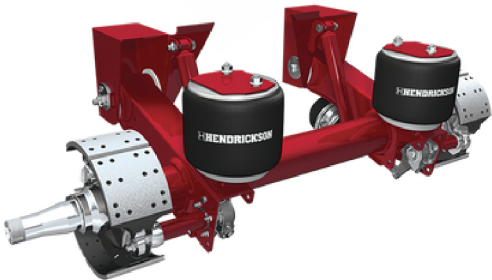

Hendrickson # S-24691 | MAC LTT # 77000038

Genuine Hendrickson MAX22T™ LEFT Caliper

Hendrickson # S-35973-L | MACLTT # 26301973-1

Genuine Hendrickson MAX22T™ RIGHT Caliper

Hendrickson # S-35973-R | MACLTT # 26301973-2