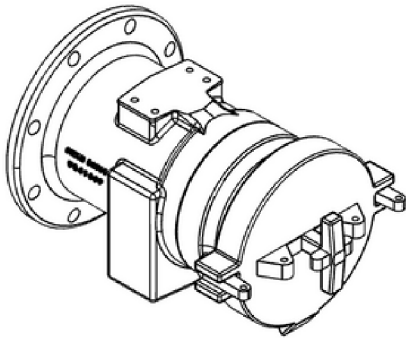

VAPOR CONNECTIONS

- DIXON # VR4100FNG | MACLTT # 40002150
- DIXON # VR4100F-NGNP | MACLTT # 40002334
- DIXON # VR4050PL | MACLTT # 40002032
- CIVACON # 611F | MACLTT # 40002297
- CIVACON # 610T | MACLTT # 40001572
- CIVACON # 1711T | MACLTT # 40001573