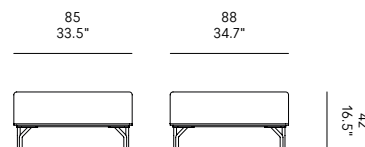

Summit Snodabile

Giulio Iacchetti / 2015

CASAMANIA

Cad models
Catalogues
Warranty terms
Assembly instructions
Product sheet
Technical sheet

www.casamania.it

NEED HELP? Call us:
+39 0434 1979 100

Divano snodabile.

Struttura composta da telaio in metallo verniciato nero con fondi in mdf. Sullo schienale di ogni seduta sono poste delle maniglie in cuoio naturale. Imbottitura in poliuretano. Rivestimento in pelle, ecopelle o tessuto.

Articulated sofa.

Structure composed of black painted metal frame with mdf bottoms. On the back of each seat there are handles in natural leather. Upholstered in leather, faux leather or fabric.

Canapé articulé.

Structure composée d'un cadre en métal peint en noir avec fonds en mdf. Au dos de chaque siège sont placées des poignées en cuir naturel. Rembourrage en polyuréthane. Revêtement en cuir, similicuir ou tissu.

Gelenkiges Sofa.

Struktur bestehend aus schwarz lackiertem Metallrahmen mit mdf-Böden. Auf der Rückseite jedes Sitzes befinden sich Griffe aus Naturleder. Polsterung aus Polyurethan. Bezug in Leder, Kunstleder oder Stoff.

Sofá articulado.

Estructura compuesta por una estructura de metal pintado de color negro con fondos de mdf. En el respaldo de cada asiento se encuentran asas de cuero natural. Acollchado en poliuretano. Tapicería en piel, ecopiel o tela.

A

B

C

D