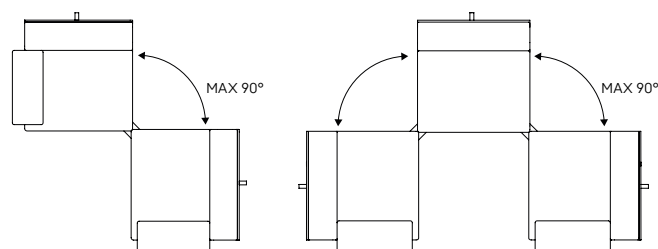

A

B

C

D

	C.O.M. Client's Own Material	Ecopelle Faux leather Simili cuir Kunstleder Ecopiel	Tessuto Fabric Tissu Stoff Tejido				Metraggio Metreage Métrage Stoffbedarf Metraje	Pelle Leather Cuir Leder Piel	Metraggio Metreage Métrage Stoffbedarf Metraje
			Basic	Superior Cat. 1	Top Cat. 2	Exclusive Cat. 3			
A POLTRONA ARMCHAIR FAUTEUIL SESSEL SILLÓN		CM9620-ECP	CM9620-T0	CM9620-T1	CM9620-T2	CM9620-T3	m 4,7	CM9620-P1	m² 8,6
B POUF OTTOMAN		CM9624-ECP	CM9624-T0	CM9624-T1	CM9624-T2	CM9624-T3	m 1,2	CM9624-P1	m² 2,2
C [L 194] DIVANO SNODABILE ARTICULATED SOFA CANAPÉ ARTICULÉ GELENKIGE SOFA SOFA ARTICULADO		CM9628-ECP	CM9628-T0	CM9628-T1	CM9628-T2	CM9628-T3	m 8,1	CM9628-P1	m² 15
D [L 281] DIVANO SNODABILE ARTICULATED SOFA CANAPÉ ARTICULÉ GELENKIGE SOFA SOFA ARTICULADO		CM9629-ECP	CM9629-T0	CM9629-T1	CM9629-T2	CM9629-T3	m 11,5	CM9629-P1	m² 21
CUSCINO CUSHION COUSSIN KISSEN COJÍN	[45X30]	CM962C1- ECP	CM962C1- T0	CM962C1- T1	CM962C1- T2	CM962C1- T3	m 0,5	-	-
	[55X20]	CM962C2- ECP	CM962C2- T0	CM962C2- T1	CM962C2- T2	CM962C2- T3	m 0,8	-	-