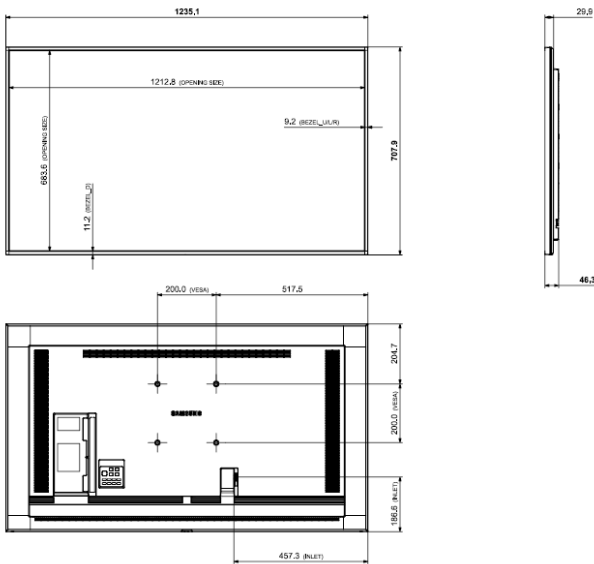

Série QBR – Affichage UHD

DESSINS TECHNIQUES

QB55R