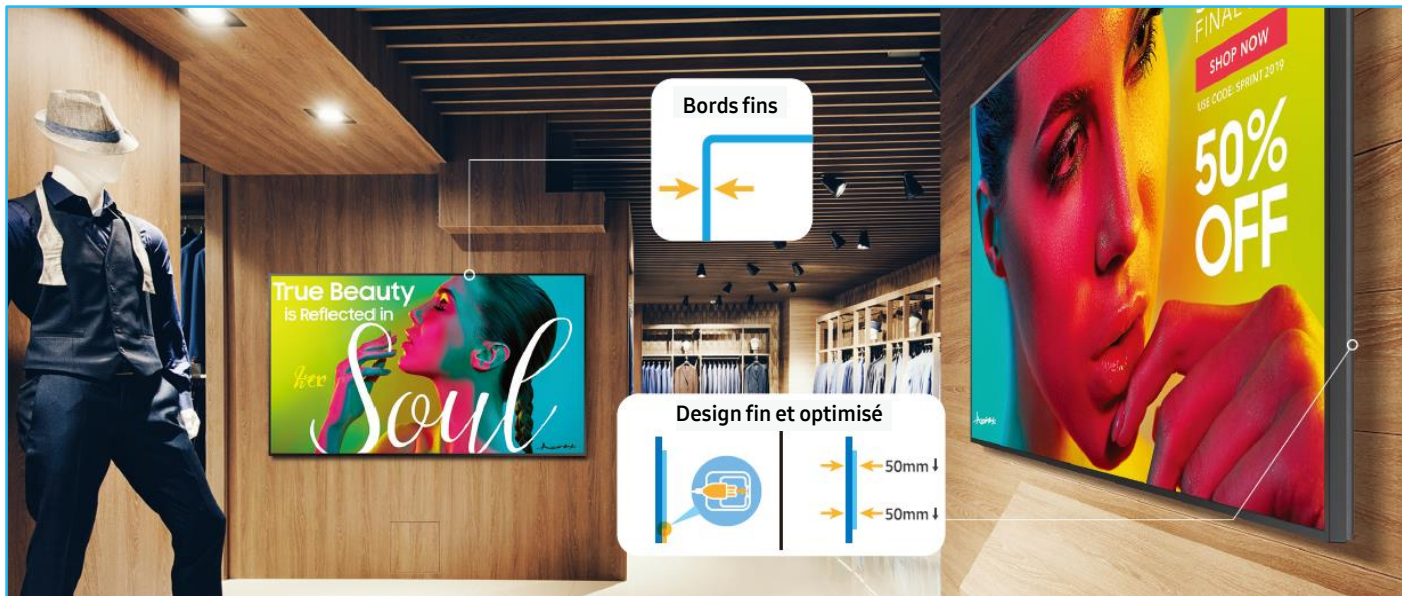

Ecran Samsung SMART Signage

Série QBR 43 49 55 65 75 98

Affichage UHD au design fin avec technologie d'upscaling

Tendances du marché

Les ventes d'écrans UHD devraient dépasser celles des FHD en 2019 au niveau mondial. Le public a de plus en plus d'attentes quant à la résolution et la qualité d'image qui leur est proposée. Il est donc devenu essentiel pour les professionnels de diffuser des contenus précis, aux couleurs riches et fidèles à la réalité. Tandis que de nombreuses images sont encore diffusées dans des résolutions moins élevées, la série QBR de Samsung est capable par une technologie d'upscaling de faire évoluer ces contenus vers une qualité UHD.

* Source: IHS '18.2Q Final+Forecast
 * Note: Standalone digital signage only
 Consumer TVs, along with Commercial Lite and Hospitality TVs used for signage are excluded.

Intelligent UHD upscaling

Grâce à un processeur vidéo puissant, la série QBR est capable de réaliser un Upscaling UHD. Il s'agit d'une solution de pointe exclusive Samsung, qui permet d'élever un contenu de résolution Full HD vers une résolution de qualité UHD. Elle permet également la correction des contours et des détails flous afin d'optimiser la lisibilité des textes et des images à l'écran avec des détails fins et des contours nets.

Série QBR - Affichage UHD

AVANTAGES

Design fin et optimisé

Le nouveau design fin et symétrique de la série QBR simplifie le montage murale et garantit une installation sans faille. La face arrière a été repensée pour pouvoir aligner l'écran contre un mur. Enfin, ce nouveau design garantit une plus longue durée de vie des écrans.

- Développement simplifié
- Compatibilité renforcée
- Extensibilité
- Système sécurisé

Intelligence Tizen

Le player intégré MagicINFO S6, soutenu par le puissant système TIZEN, renforce la puissance globale de l'écran, permettant une gestion de tous les contenus et assurant une transition et une lecture facilitée.