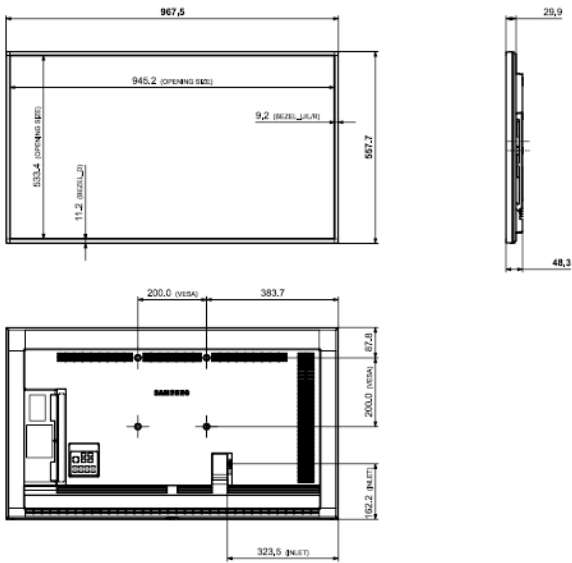

Série QBR – Affichage UHD

DESSINS TECHNIQUES

QB43R