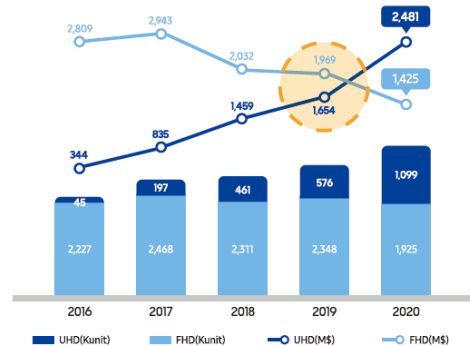

Ecran Samsung SMART Signage

Série QBR 43 49 55 65 75 98

Affichage UHD au design fin avec technologie d'upscaling

Tendances du marché

Les ventes d'écrans UHD devraient dépasser celles des FHD en 2019 au niveau mondial. Le public a de plus en plus d'attentes quant à la résolution et la qualité d'image qui leur est proposée. Il est donc devenu essentiel pour les professionnels de diffuser des contenus précis, aux couleurs riches et fidèles à la réalité. Tandis que de nombreuses images sont encore diffusées dans des résolutions moins élevées, la série QBR de Samsung est capable par une technologie d'upscaling de faire évoluer ces contenus vers une qualité UHD.

* Source: IHS '18.2Q Final+Forecast
 * Note: Standalone digital signage only
 Consumer TVs, along with Commercial Lite and Hospitality TVs used for signage are excluded.

Intelligent UHD upscaling

Grâce à un processeur vidéo puissant, la série QBR est capable de réaliser un Upscaling UHD. Il s'agit d'une solution de pointe exclusive Samsung, qui permet d'élever un contenu de résolution Full HD vers une résolution de qualité UHD. Elle permet également la correction des contours et des détails flous afin d'optimiser la lisibilité des textes et des images à l'écran avec des détails fins et des contours nets.