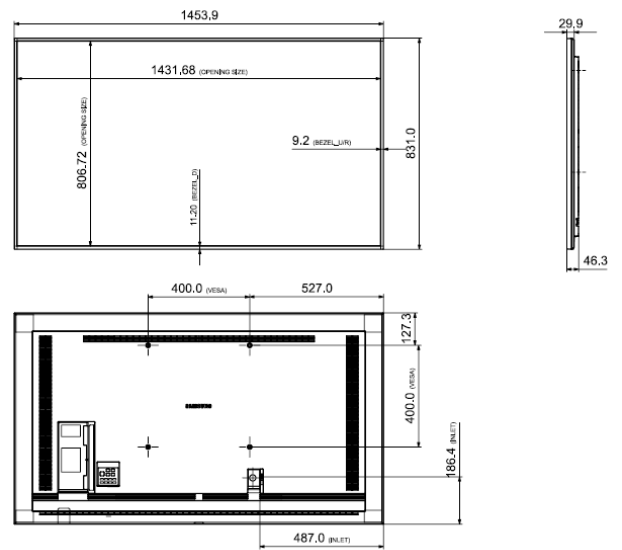

Série QBR – Affichage UHD

DESSINS TECHNIQUES

QB65R