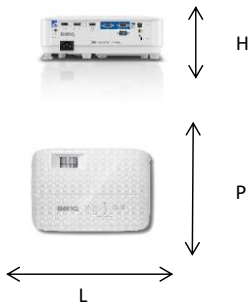

Vidéoprojecteur pour salle de réunion

Plus d'information sur : <http://business-display.benq.com/fr>

MH606

Résolution Full HD

Lumineux : 3500 AL

Contraste 10 000 :1

Durée de vie de la lampe 15000h en mode Lamp Save

2 entrées HDMI