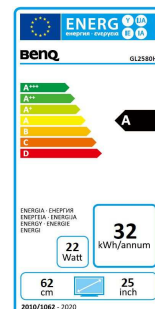

Datenblatt

BenQ GL2580H

62,23 cm / 24,5" LED-Display

- Full-HD – 1920 x 1080 / 16:9
- Reaktionszeit 1 ms (GtG)
- Dynamischer Kontrast 12 mio.:1
- EyeCare™ Technologie

	Modell : GL2580H
	Art. Nr. / EAN Code : 9H.LGFLB.QBE / 471 8755 07016 7
Panel	Typ : 62,23 cm / 24,5" Wide TFT, TN-Panel Physikalische Auflösung : 1920 x 1080 Full-HD / 16:9 Pixelabstand : 0,311 mm Bilddiagonale / -fläche (B x H) : 622,3 mm / 543,74 x 302,61 mm Max. Farbtiefe : 16,7 Mio. Betrachtungswinkel H, V (CR>10) : 170° / 160° Kontrast (dynamisch) : 12 mio.:1 Helligkeit : 250 cd/m ² Reaktionszeit : 1 ms (GtG)
Eingänge	DVI-D Buchse : 1x DVI-D HDMI Buchse : 1x HDMI@ 1.4 15 Pin D-Sub Buchse : 1x VGA Kopfhöreranschluss / Audioanschluss : Ja / Ja Eingangsfrequenzen H / V : 30 ~ 83 kHz / 50 ~ 76 Hz / 210 MHz
Bildkontrollen	Bedienelemente : Ein/Aus Schalter, 5 Tasten OSD, Auto Taste Funktionen : Kontrast, Helligkeit, Schärfe, vertikale und horizontale Bildlage, Phase, Pixelclock, 1 Benutzer 3 vorprogrammierte Farbtemperaturen, Farbgewichtung, Sprachauswahl (18 Sprachen), OSD (Position, Anzeigzeit), Eingangsquelle, Werkseinstellungen, Anzeigeeinformation
Extras	Bildqualität : EyeCare™ Technologie: Flicker Free, Low Blue Light Sicherung : Kensington Lock Halterung : VESA 100 mm x 100 mm Neigebereich : -5° / +20°
Energie	Netzadapter : internes Netzteil Betriebsspannung : 90 ~ 264 VAC / 47 ~ 63 Hz Leistungsaufnahme (Eco Mode) : 16,5 Watt Stromsparmodus : < 0,5 Watt
Zertifizierungen	Sicherheit : CE Ergonomie : TÜV Bauart, TCO 7.0 Umwelt : Energy Star 7.0, EPEAT Silver
Umgebung	Betrieb : + 5 ~ +40°C ; 20 ~ 90% Luftfeuchtigkeit Lagerung : -20 ~ +60°C ; 10 ~ 90% Luftfeuchtigkeit
Eigenschaften	Gewicht netto : 4,4 kg Gehäusefarbe : Schwarz Größe mit / ohne Fuß (H x B x T) : 426,3 x 557,5 x 175,1 / 332,1 x 557,5 x 49,7 mm Mitgeliefertes Zubehör : Netz-, HDMI-Kabel, Handbuch/Treiber-CD Garantie und Service : 2 Jahre Pickup, Repair and Return