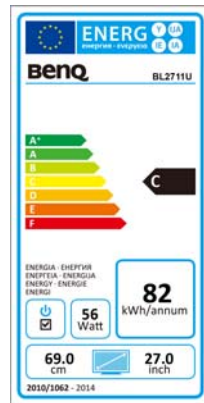

Datenblatt

BenQ BL2711U

68,58 cm / 27" LED Display

- 4K UHD – 3840 x 2160 / 16:9
- LED-Hintergrundbeleuchtung
- Blickwinkel H/V 178°/178°
- Statischer Kontrast 1000:1
- Höhenverstellbarkeit 140 mm + Pivot