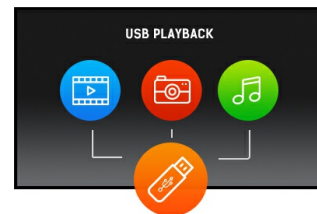

Playback USB

Le moniteur permet le visionnage de présentations, vidéo et Presque tout type de contenu sur une clé USB sur l'entrée USB ou la mémoire interne.