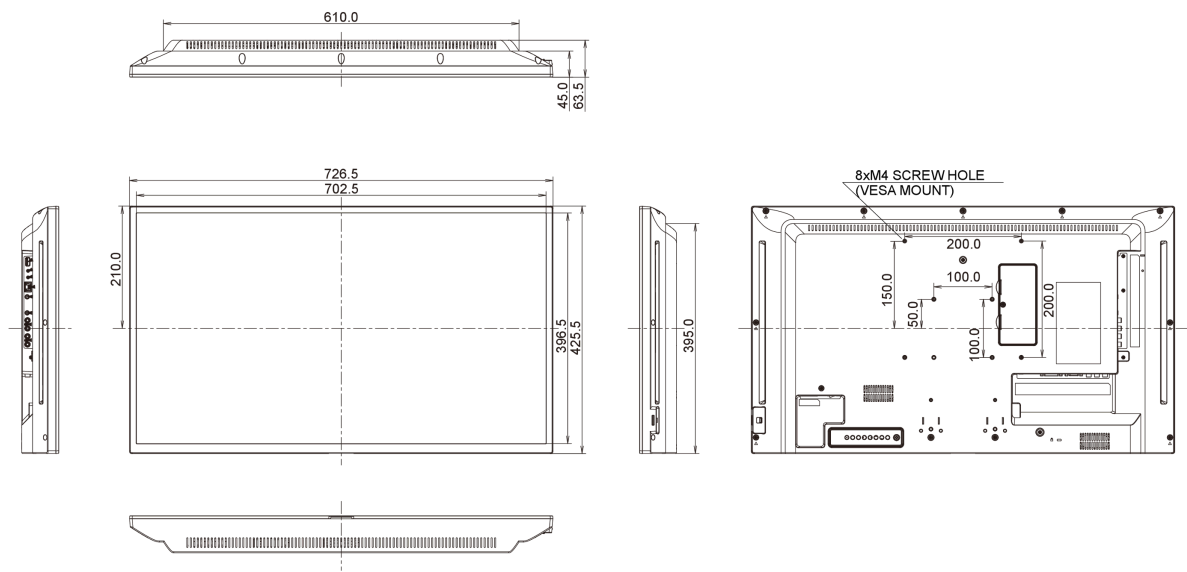

08 NORMES

Certifications	CB, CE, TÜV-Bauart, RoHS support, ErP, WEEE, CU, REACH
Classe d'efficacité énergétique (Regulation (EU) 2017/1369)	G
REACH SVHC	au dessus de 0.1% de plomb

09 DIMENSIONS / POIDS

Dimensions produit L x H x P	726.5 x 425.4 x 65.1mm
Dimensions de la boîte L x H x P	818 x 547 x 139mm
Poids (sans boîte)	5.7kg
Poids (avec boîte)	7.7kg
Code EAN	4948570117550