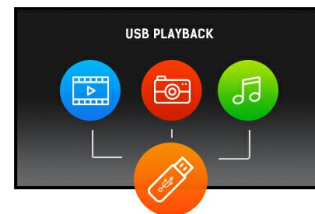

## Le ProLite LE3240S - Un moniteur professionnel 32 pouces pour un affichage Full HD

Intégrant la technologie de dalle VA, le LE3240S garantit un confort visuel sous tous les angles, une haute luminosité et une fidélité exceptionnelle des couleurs. Il dispose d'un capteur de lumière ambiante offrant un ajustement précis des performances avec l'avantage supplémentaire d'économiser l'énergie. Ses caractéristiques comprennent les fonctions PIP et PBP, parfaites pour la visioconférence ou la gestion de contenus multi-sources, et ce, dans de nombreux environnements. Ce moniteur peut donc être installé dans les meilleures conditions pour un impact visuel numérique optimal.

Playback USB

Le moniteur permet le visionnage de présentations, vidéo et Presque tout type de contenu sur une clé USB sur l'entrée USB ou la mémoire interne.

## 02 PORTS ET CONNECTEURS

Entrée signal analogique	VGA x1 composant vidéo x1 (RGB Y(CVBS)/Pb/Pr)
Entrée signal digital	DVI x1 HDMI x1
Entrées audio	RCA (L/R) x1 Mini jack x1
Entrées de contrôle du moniteur	RS-232c x1 RJ45 (LAN) x1 IR x1
Sorties Audio	RCA (L/R) x1 Haut-parleurs 2 x 10W
Sortie moniteur de contrôle	RS-232c x1 IR loop through x1
HDCP	oui
Ports USB	x1 (v.2.0 media playback)

## 04 GENERAL

Langues OSD	EN, DE, FR, ES, IT, RU, CZ, NL, PL
Boutons de contrôle	Alimentation, Muet, Entrée, +, -, En haut, En bas, Menu
Paramètres réglables	image (mode image, remise à zéro, contraste, luminosité, couleurs, nuances, précision, avancé, format et bords), son (mode son, remise à zéro, basses, aigus, sortie audio, avancé), réglages généraux (langage, ID moniteur, mode ECO, recherche auto, horloge, programmation, mise en veille programmée, extinction auto, réglage auto, changement de pixel, réglages contrôles, opening logo, réglages usine), réglages réseau (voir réglages réseau, réglages réseau, configuration adresse IP statique, outils de restitution numérique, réveil via le LAN, nom du réseau)
Plug&Play	DDC2B, Mac OSX