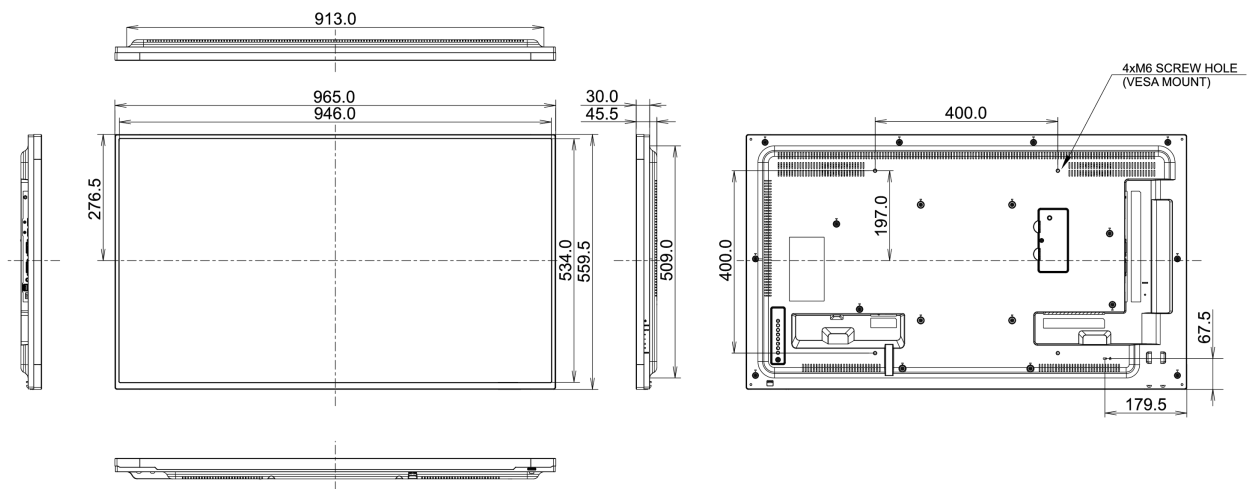

09 РАЗМЕР / ВЕС

Размер продукта Ш x В x Г	965 x 559.5 x 45.5мм
Размер коробки Ш x В x Г	1141 x 779 x 203мм
Вес (без упаковки)	11.6кг
EAN код	4948570116980

Все товарные знаки и торговые марки являются собственностью их владельцев и они защищены. Ошибки и изменения допускаются. Спецификации могут быть изменены без уведомления. Все LCD мониторы соответствуют стандарту ISO-9241-307:2008 по политике битых пикселей.