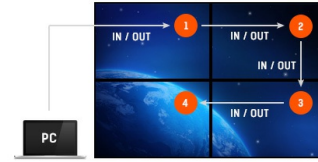

43-дюймовый профессиональный цифровой рекламный дисплей на платформе ОС Android с функцией последовательного подключения (Daisy Chain)

43-дюймовый дисплей iiyama LH4346HS-B1, оснащенный операционной системой ОС Android, сочетает в себе универсальность и свободу действий с возможностью работы в горизонтальной и портретной ориентации, предоставляя вам качественно выполненный дисплей для DigitalSignage, который вы можете легко настроить в соответствии со своими потребностями, устанавливая приложения непосредственно на него.

OC Android

Благодаря ОС Android вы можете легко настроить дисплей в соответствии с вашими потребностями, установив приложения прямо на него.

Последовательное подключение (daisy chain)

Последовательное подключение (daisy chain) представляет собой схему, в которой несколько устройств соединены друг с другом последовательно или в кольцо. Оно позволяет подключить несколько устройств, используя одно соединение между каждыми двумя устройствами через кабель. Сигнальный кабель с выхода одного устройства подключается ко входу следующего. Соединение между двумя устройствами только одним кабелем обеспечивает простую и аккуратную установку.