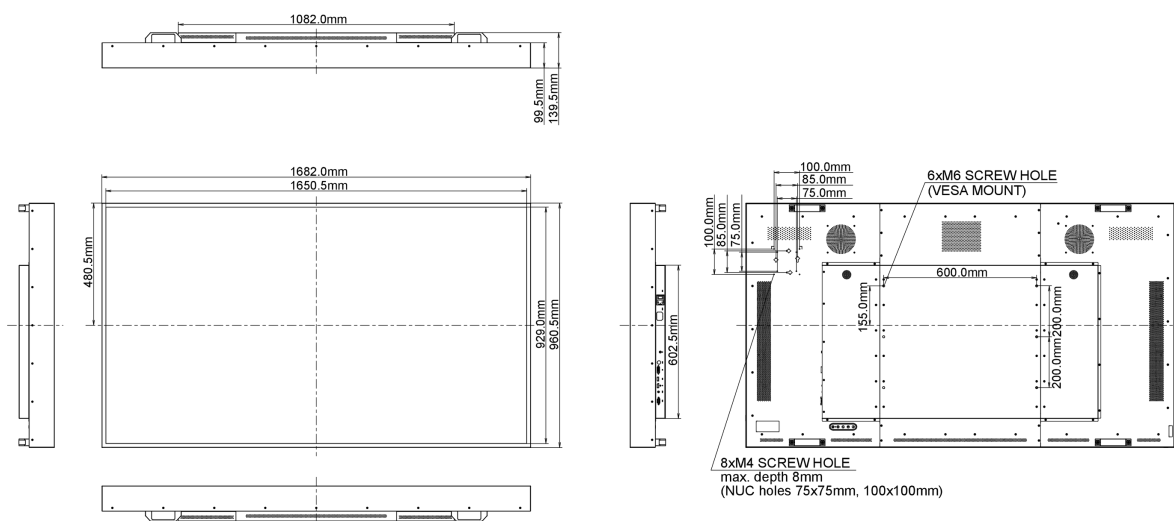

MTBF

50.000 часов

06 6.АКСЕССУАРЫ

Кабели

Питание (1.8m), HDMI (1.8m), RS-232c (1.8m)

Руководства пользователя

Краткое руководство по началу работы, Руководство по безопасности

Прочее

analog light sensor cable

07 POWER-MANAGEMENT

Блок питания

внутренний

Питание

AC 100 - 240V, 50/60Гц

Потребляемая мощность

538W стандарт, 18W ожидание, 12.5W отключено

08 СТАНДАРТЫ

Сертификаты

CB, CE, RoHS support, ErP, WEEE, CU, REACH

Класс энергоэффективности

D

REACH SVHC

свинца, превышает 0.1%

09 РАЗМЕР / BEC

Размер продукта Ш x В x Г

1682.0 x 960.5 x 139.5мм

Размер коробки Ш x В x Г

1903 x 1220 x 265мм

Вес (без упаковки)

76кг

EAN код

4948570116782