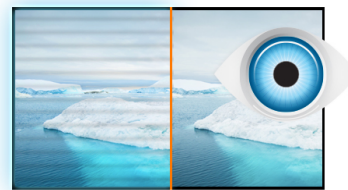

Moniteur 1920 x 1200 22.5" équipé d'une dalle IPS

Le monde exigeant des données et applications requiert un moniteur qui crée un espace de travail plus productif. Avec sa résolution 1920 x 1200, le XU2395WSU offre 11% de hauteur en plus avec la même largeur qu'un moniteur Full HD, ce qui facilite le travail sur les feuilles de calcul, les documents Word ou la navigation sur internet. De plus, la dalle IPS assure une reproduction nette et précise des couleurs avec de larges angles de vision. Disposant d'une fixation VESA et parfait pour les applications à double affichage, le XU2395WSU est le partenaire idéal pour un bras ou un support pour des écrans doubles iiyama.

Disponible aussi avec un pied réglable en hauteur : [ProLite XUB2395WSU-B5](#)

IPS

Les écrans IPS sont surtout connus pour leurs larges angles de vision et leurs couleurs naturelles très précises. Ils sont particulièrement adaptés aux applications à couleur critique.