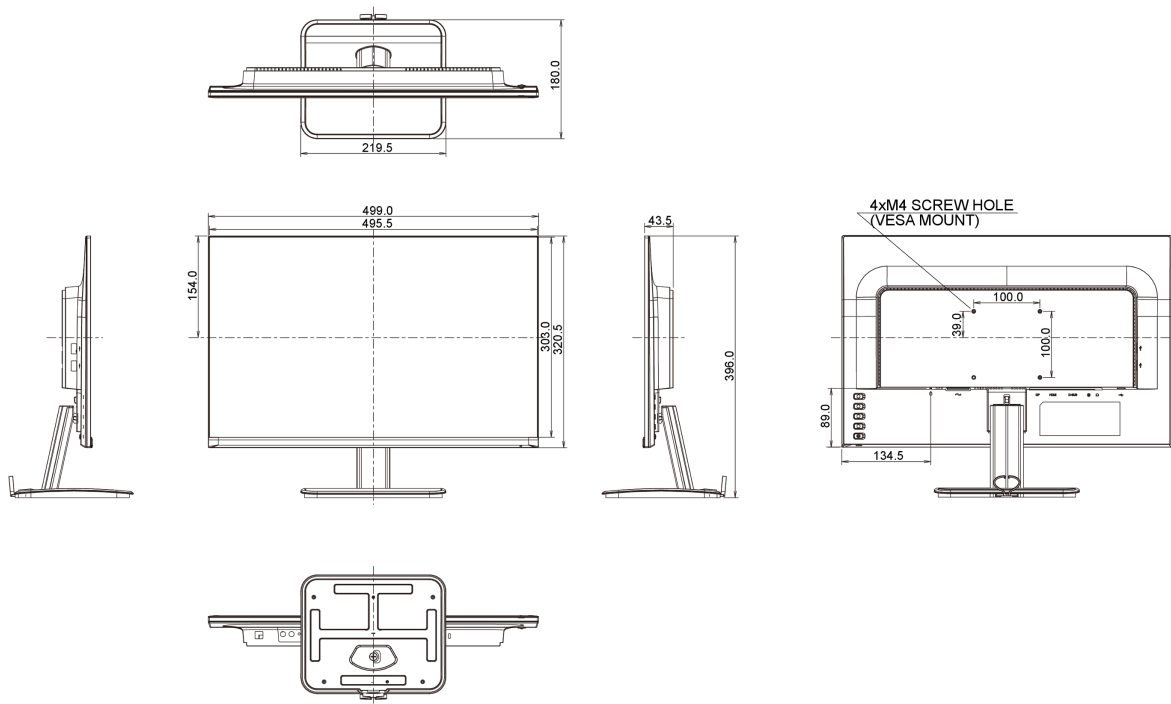

au dessus de 0.1% de plomb

08 DIMENSIONS / POIDS

Dimensions produit L x H x P

499 x 396 x 180mm

Poids (sans boîte)

4kg

Code EAN

4948570116379