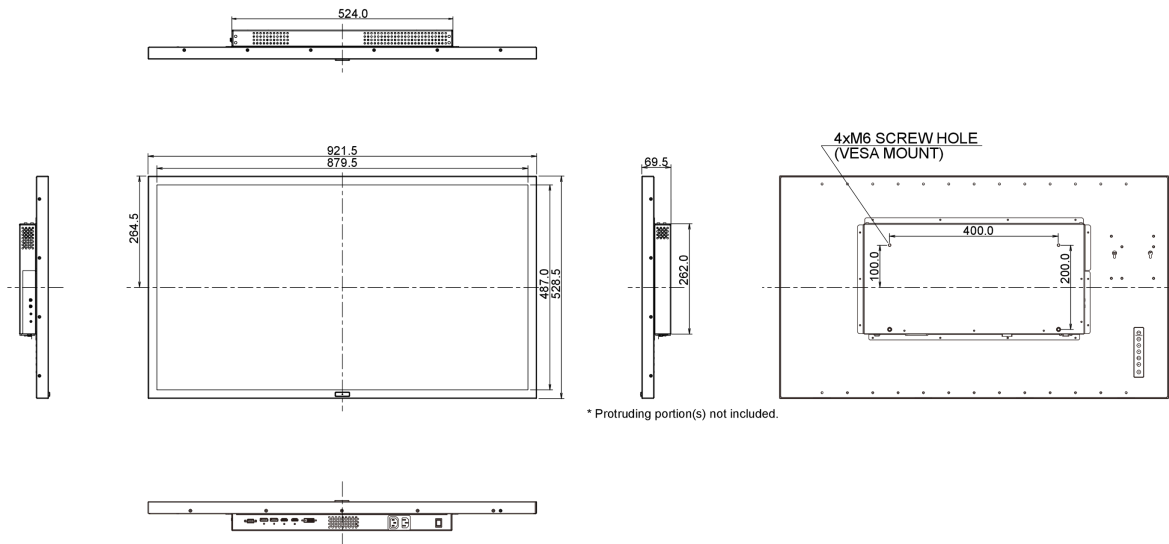

09 AFMETINGEN / GEWICHT

Product afmetingen B x H x D	921.5 x 528.5 x 69.5mm
Gewicht (zonder doos)	15.6kg
EAN code	4948570114252

Alle handelsmerken zijn geregistreerd. Gegevens onder voorbehoud van zetfouten. Specificaties kunnen vooraf en zonder opgave van reden gewijzigd worden. Alle LCD-panels vallen onder ISO-9241-307:2008 inzake pixelfouten.