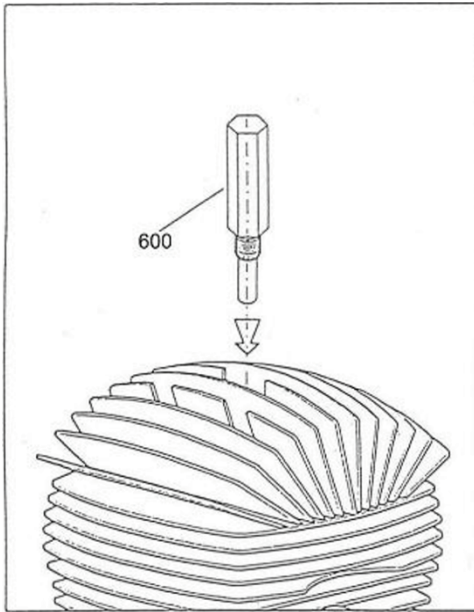

CAT-147

POS	PART #	DESCRIPTION	USA RETAIL
600	10271	PISTON STROKE LOCKER	$ 38.12
601	B-55614-C	CLUTCH PULLER - 03'LEO/KPV/MINI	$ 47.22
602	10202	PISTON PIN PUNCH 12mm	$ 25.05
603	S884	STARTER WHEEL LOCKING TOOL	$ 48.09
604	10121	CIRCLIP INSTALLATION TOOL - MINI	$ 149.05