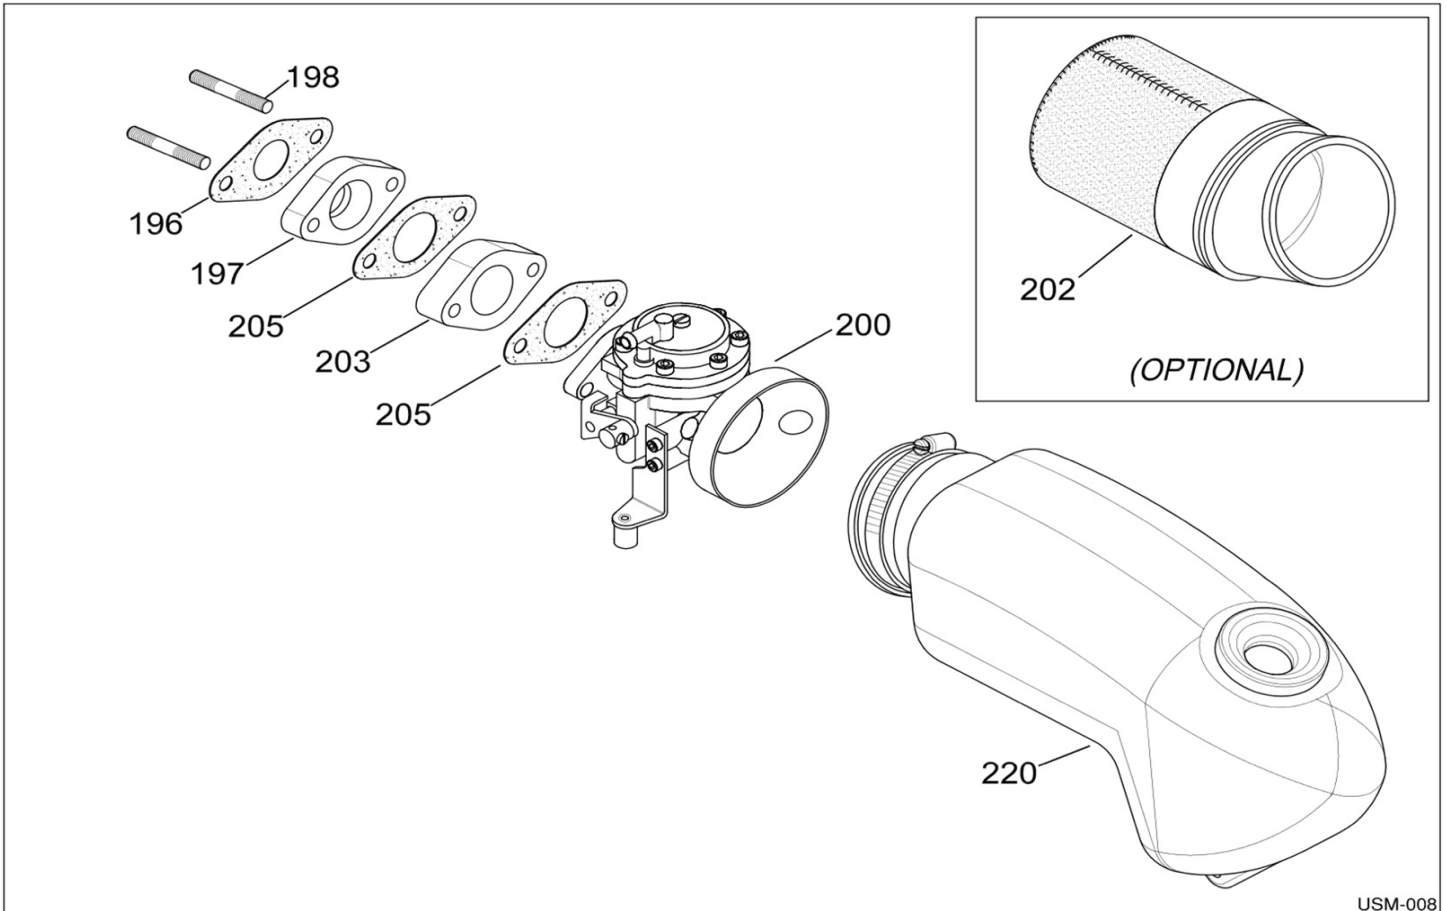

USM-008

POS	PART #	DESCRIPTION	USA RETAIL
196	A-61822	CARBURETOR GASKET MINI/BABY-SW	$ 3.56
197	A-61819C	CARB. SPACER 21/27x1.5mm	$ 33.48
198	IFB-60500	TIE-ROD M6x49,5	$ 7.85
200	TI-HW-31A	TILLOTSON HW31A CARBURETTOR	$ 289.95
202	10751-A	RUBBER HOSE WITH FOAM FILTER	$ 43.96
202	10751	RUBBER CONNECTOR WITH NO FOAM FILTER - FOR RAIN USE	$ 38.30
203	A-61819A	THERMAL SPACER 26x15mm	$ 16.62
205	B-71822	CARB. GASKET WALBRO/TILL.	$ 3.56
220	A-61742	INLET SILENC. MINI/BABY'10	$ 41.03
221	10753	SHORT AIRBOX INLET TUBE - 22mm	$ 1.23
	IAG-50200	ACCELERATOR CABLE RETURN SPRING	$ 5.36