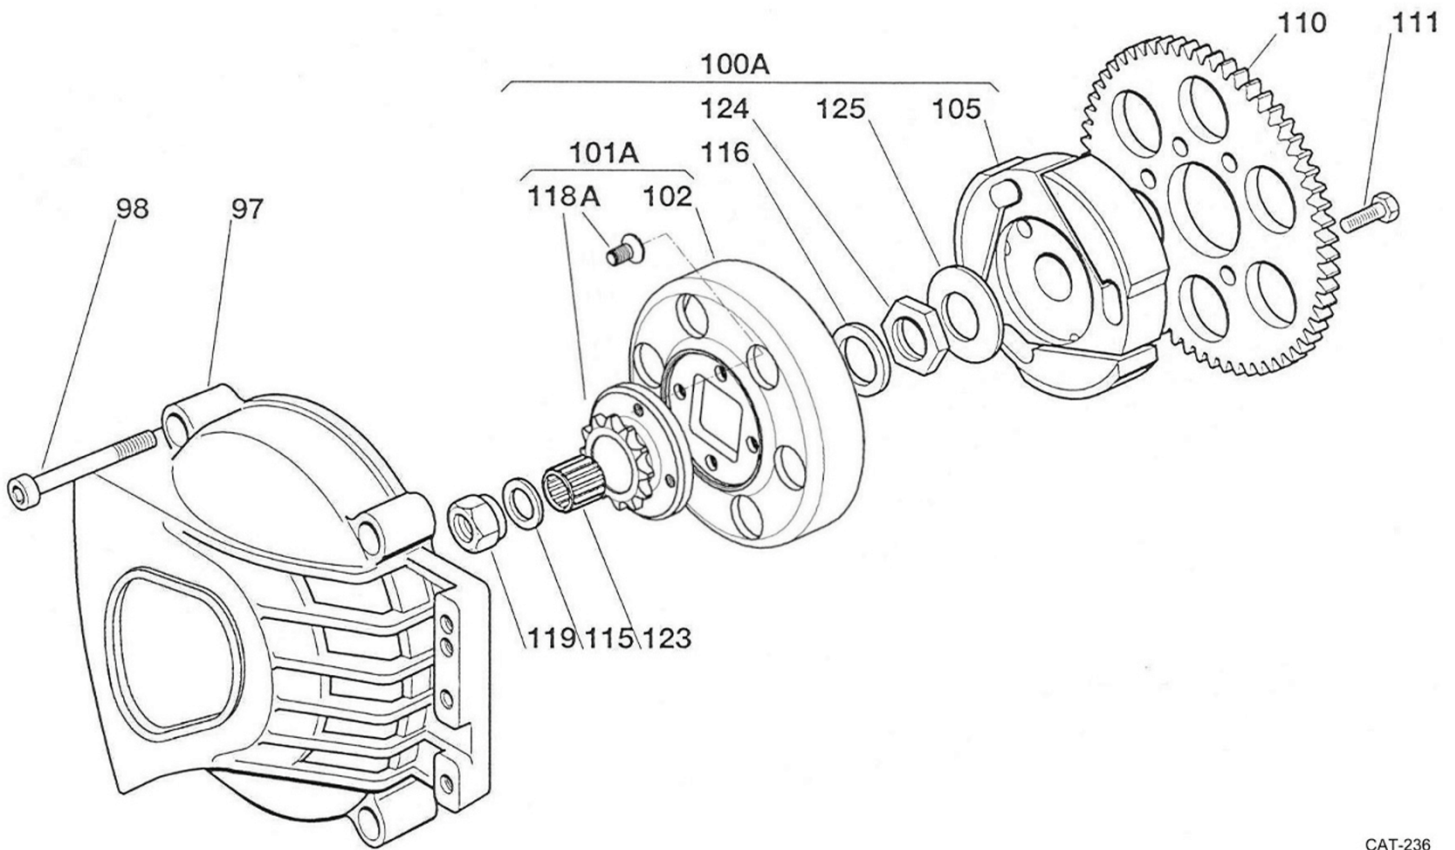

CAT-236

POS	PART #	DESCRIPTION	USA RETAIL
97	A-60595B	CLUTCH GUARD TaG	$ 54.05
98	00048-K	KIT OF 20 ALLEN SCREWS 6x40	$ 7.18
102	A-61550US	CLUTCH DRUM MINI SW-NO HOLES	$ 98.93
102	A-61550US-C11	CLUTCH DRUM MINI SW-NO HOLES + Z11 SPROCKET	$ 161.30
105	A-61843	PADDED HUB 60cc/62cc	$ 158.19
110	A-60830	STARTER WHEEL Z66	$ 66.00
111	00161-K	KIT OF 20 HEX. SCREWS 6x12	$ 7.47
115	D-75573	EXTERNAL WASHER	$ 3.56
116	D-75565	THRUST INT. WASHER H=1,8mm	$ 5.08
118A	X30125554-C	SPROCKET Z10 W/SCREWS	$ 68.08
118A	X30125555-C	SPROCKET Z11 W/SCREWS	$ 68.08
119	D-75570	STARTER NUT TaG	$ 7.13
123	B-55598	CLUTCH ROLLER CAGE - SHORT (USE WITH O RING)	$ 13.33
123	A-60565	CRANKSHAFT DRUM O-RING	$ 2.19
123	D-75598	CLUTCH ROLLER CAGE - LONG	$ 13.33
124	A-60560	LOCKING NUT TaG	$ 9.52
125	D-75563	WASHER CONED SAF. TaG	$ 5.08