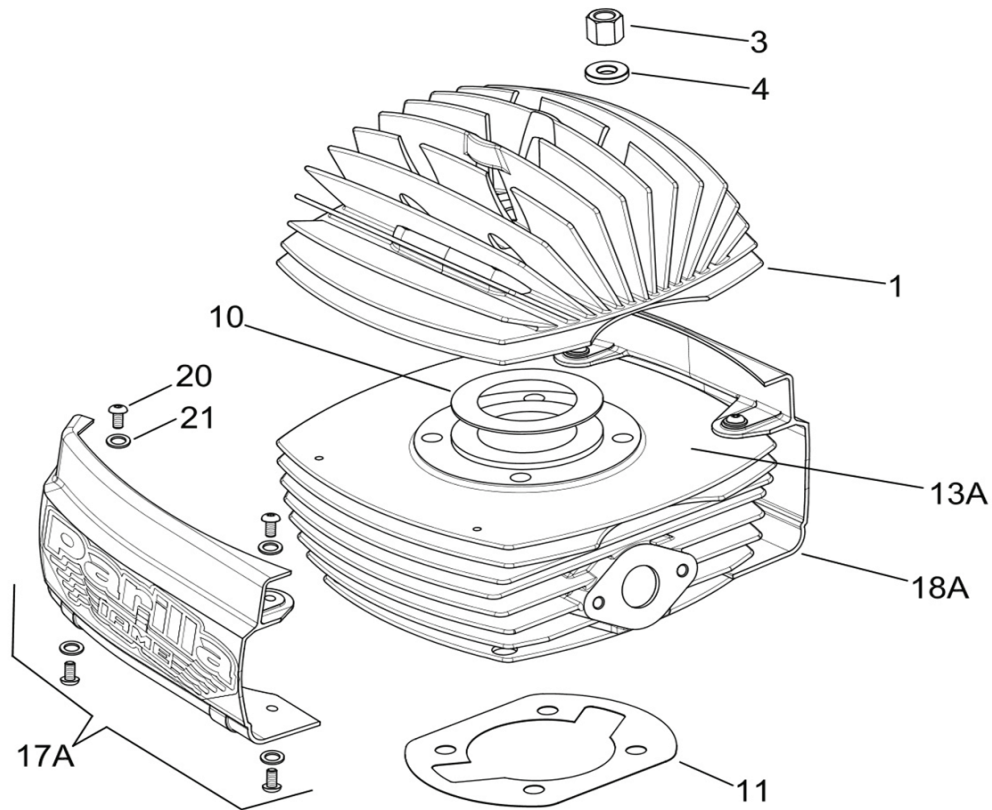

GT-002

POS	PART #	DESCRIPTION	USA RETAIL
1	A-61041	CYL. HEAD MINI PRO-M	$ 204.66
3	00352-K	20 HEXAGONAL NUTS KIT M8	$ 4.59
3	10351	LONG CYLINDER HEAD NUT W/TECH WIRE HOLE	$ 15.86
4	00303-K	KIT OF 20 WASHERS M8	$ 1.90
10	A-61047	HEAD GASKET 0.05mm	$ 5.08
10	A-61048	HEAD GASKET 0.10mm	$ 5.08
10	A-61049	HEAD SPACER 1.00mm	$ 30.57
11	EBP-85045	CYL. GASKET 4/10 PUMA/GAZ	$ 3.56
11	EBP-85046	CYL. GASKET 2/10 PUMA/GAZ	$ 3.56
13A	A-61031USA	COMPL. CYLINDER MINI PRO-M Spec. USA	$ 594.87
17A	A-61880-C	KIT CONVEYOR DRIVE SIDE AIR	$ 28.84
18A	A-61881-C	KIT CONVEYOR MAGN. SIDE AIR	$ 28.84
20	00267-K	KIT 20 SCREWS M4x8	$ 5.08
21	00319-K	KIT 20 WASHERS M4	$ 1.95