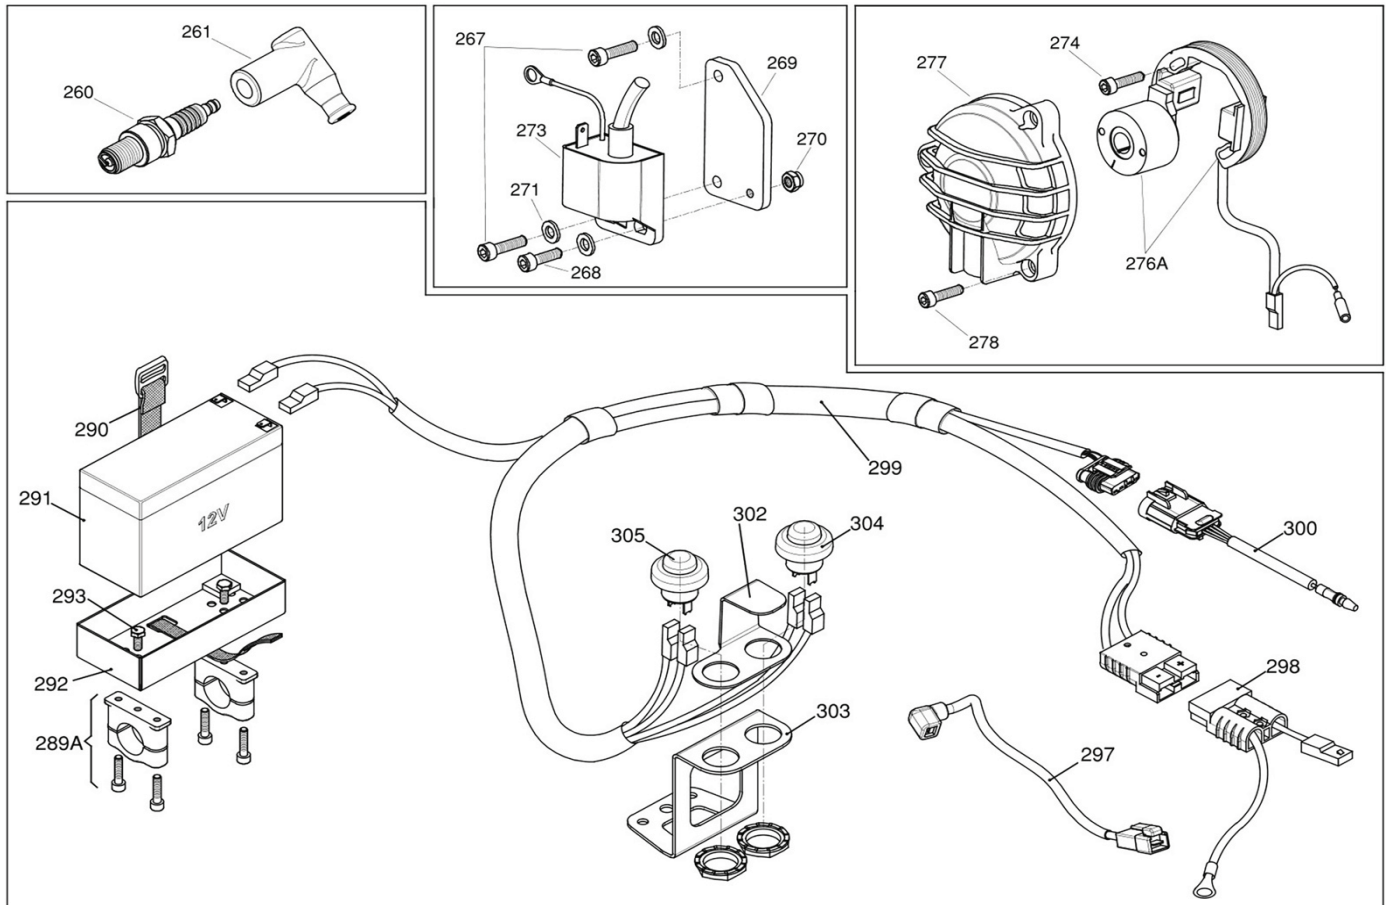

CAT-236

POS	PART #	DESCRIPTION	USA RETAIL
97	A-60595B	CLUTCH GUARD TaG	\$ 54.05
98	00048-K	KIT OF 20 ALLEN SCREWS 6x40	\$ 7.18
102	A-61550US	CLUTCH DRUM MINI SW-NO HOLES	\$ 98.93
102	A-61550US-C11	CLUTCH DRUM MINI SW-NO HOLES + Z11 SPROCKET	\$ 161.30
105	A-61843	PADDED HUB 60cc/62cc	\$ 158.19
110	A-60830	STARTER WHEEL Z66	\$ 66.00
111	00161-K	KIT OF 20 HEX. SCREWS 6x12	\$ 7.47
115	D-75573	EXTERNAL WASHER	\$ 3.56
116	D-75565	THRUST INT. WASHER H=1,8mm	\$ 5.08
118A	X30125554-C	SPROCKET Z10 W/SCREWS	\$ 68.08
118A	X30125555-C	SPROCKET Z11 W/SCREWS	\$ 68.08
119	D-75570	STARTER NUT TaG	\$ 7.13
123	B-55598	CLUTCH ROLLER CAGE - SHORT (USE WITH O RING)	\$ 13.33
123	A-60565	CRANKSHAFT DRUM O-RING	\$ 2.19
123	D-75598	CLUTCH ROLLER CAGE - LONG	\$ 13.33
124	A-60560	LOCKING NUT TaG	\$ 9.52
125	D-75563	WASHER CONED SAF. TaG	\$ 5.08

ELECTRONIC IGNITION PRE '22

MINI SWIFT USA

POS	PART #	DESCRIPTION	USA RETAIL
260	SP-AR50	SPARK PLUG MINI	\$ 11.34
261	10544	IAME SPARK PLUG CAP BLACK	\$ 13.00
267	00032-K	KIT OF 20 SCREWS TCCE 5x20	\$ 4.88
268	00031-K	KIT OF 20 ALLEN SCREWS M5x16	\$ 5.08
269	A-61510	COIL SUPPORT	\$ 22.08
270	00376-K	20 SELF LOCK.NUTS KIT M5	\$ 3.56
271	00301-K	KIT 20 WASHERS M5	\$ 1.81
273	A-61955	COIL SELET. BLACK MINI/KA	\$ 106.99
274	00034-K	KIT OF 20 ALLEN SCREWS 5x25	\$ 4.57
276A	A-61951	IGNITION SELETTRA MINI '07	\$ 134.56
277	A-60875B	IGNITION COVER	\$ 36.75
278	00043-K	KIT OF 20 SCREWS TCCE 6x18	\$ 5.08
289A	A-60906A-C	SUPP.BATT.CLAMP 28mm W/SCREWS	\$ 33.23
290	A-60904A	BATTERY FIXING BELT	\$ 17.09
292	X30125905	BATTERY SUPPORT	\$ 41.11
293	00159-K	KIT 20 SCREWS TE 6x10	\$ 7.47
296	A-61941A	RELAY STARTER MOTOR 80Ah	\$ 34.32
299	A-61935-C	CABLES HARNESS MINI 60cc	\$ 94.01
300	X30125925	VELCRO FIXING STRAP	\$ 31.77
301	A-61928A	GRE.P-BUTON W/CABLES	\$ 31.07
302	A-61929A	RED P-BUTTON W/CABLES	\$ 31.07
303	A-61920	BUTTONS BRACKET	\$ 46.81