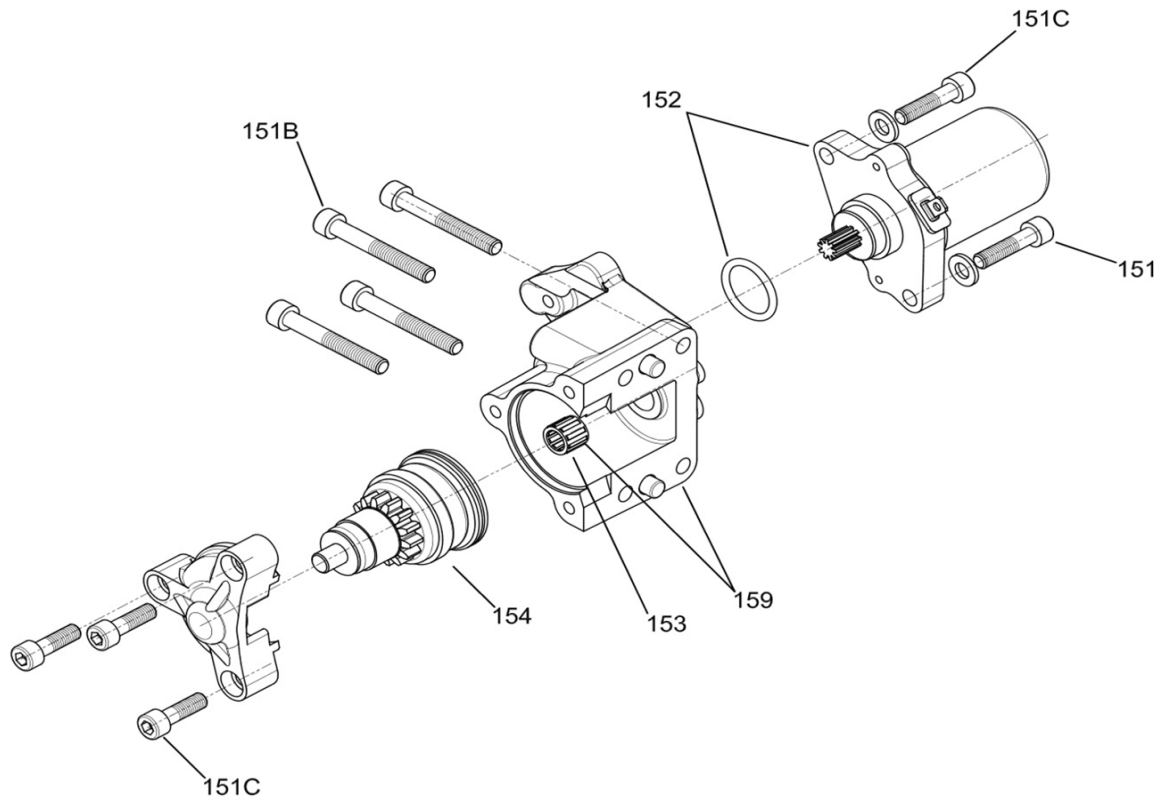

CAT.207B

POS	PART #	DESCRIPTION	USA RETAIL
151	00045-K	KIT 20 SOCKET H. SCREWS M6X25	$ 4.57
151B	00049-K	KIT OF 20 ALLEN SCREWS 6x45	$ 7.18
151C	00044-K	KIT 20 ALLEN SCR. CYL. H. 6x20	$ 4.88
152	A-60850A	STARTER MOTOR 60cc/80cc	$ 96.00
153	A-60865	ROLLER CAGE TaG	$ 11.28
154	A-60855A	BENDIX 60cc/80cc	$ 82.05
158	A-60870	BENDIX SUPPORT	$ 17.09
159	A-60860-C	STARTER SUPPORT GAZ/LEV.TaG	$ 117.95
159	A-60860	STARTER SUPPORT MINI SWIFT	$ 125.30
	A-60940	STARTER TERMINAL & BOOT	$ 6.19