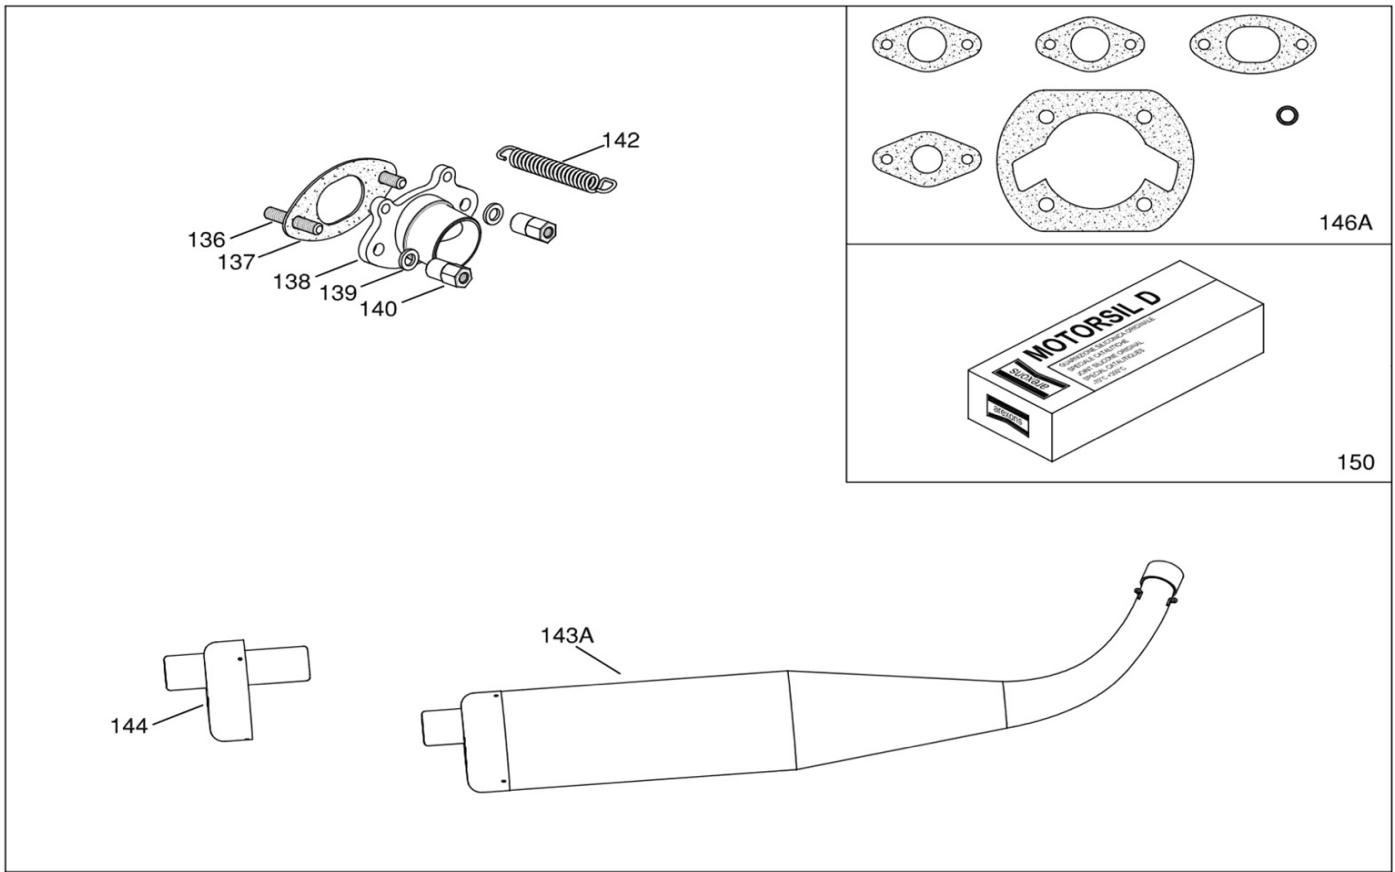

USM-263

POS	PART #	DESCRIPTION	USA RETAIL
136	10358	STUDBOLT 6x34	$ 5.08
137	A-61360	EXHAUST GASKET MINI/PUMA-85AUS	$ 8.35
138	A-61365	EXHAUST MANIFOLD MINI-SW	$ 56.86
138	A-85365	EXHAUST HEADER 16MM MICRO SWIFT	$ 71.03
139	00302-K	KIT 20 WASHERS M6	$ 1.81
140	10353	EXHAUST SEALING NUT W/TECH WIRE HOLE	$ 7.46
142	EH55160	EXHAUST RETAINING SPRING 2021 SWIFT	$ 7.12
143A	A-61715	EXHAUST MINI-SWIFT	$ 143.83
144	A-61720	EXHAUST END MINI-SWIFT	$ 42.86
146A	A-61990	GASKETS SET MINI-SWIFT'07	$ 18.30
150	00602	GASKET AREXON	$ 43.59