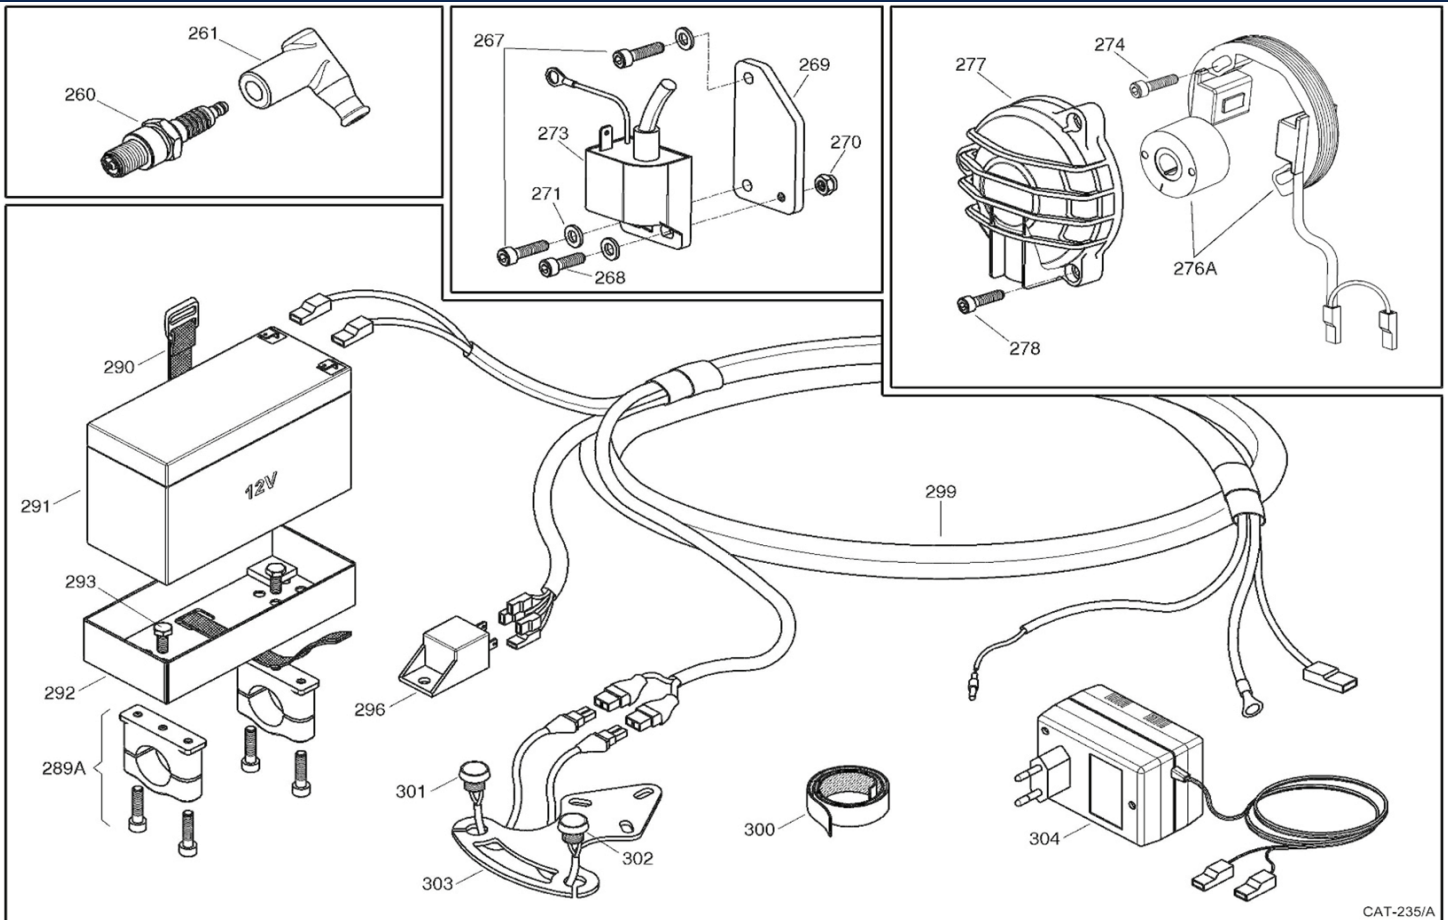

CAT-236

POS	PART #	DESCRIPTION	USA RETAIL
97	A-60595B	CLUTCH GUARD TaG	\$ 54.05
98	00048-K	KIT OF 20 ALLEN SCREWS 6x40	\$ 7.18
102	A-61550US	CLUTCH DRUM MINI SW-NO HOLES	\$ 98.93
102	A-61550US-C11	CLUTCH DRUM MINI SW-NO HOLES + Z11 SPROCKET	\$ 161.30
105	A-61843	PADDED HUB 60cc/62cc	\$ 158.19
110	A-60830	STARTER WHEEL Z66	\$ 66.00
111	00161-K	KIT OF 20 HEX. SCREWS 6x12	\$ 7.47
115	D-75573	EXTERNAL WASHER	\$ 3.56
116	D-75565	THRUST INT. WASHER H=1,8mm	\$ 5.08
118A	X30125554-C	SPROCKET Z10 W/SCREWS	\$ 68.08
118A	X30125555-C	SPROCKET Z11 W/SCREWS	\$ 68.08
119	D-75570	STARTER NUT TaG	\$ 7.13
123	B-55598	CLUTCH ROLLER CAGE - SHORT (USE WITH O RING)	\$ 13.33
123	A-60565	CRANKSHAFT DRUM O-RING	\$ 2.19
123	D-75598	CLUTCH ROLLER CAGE - LONG	\$ 13.33
124	A-60560	LOCKING NUT TaG	\$ 9.52
125	D-75563	WASHER CONED SAF. TaG	\$ 5.08

ELECTRONIC IGNITION PRE '22

MINI SWIFT USA

POS	PART #	DESCRIPTION	USA RETAIL
260	SP-AR50	SPARK PLUG MINI	\$ 11.34
261	10544	IAME SPARK PLUG CAP BLACK	\$ 13.00
267	00032-K	KIT OF 20 SCREWS TCCE 5x20	\$ 4.88
268	00031-K	KIT OF 20 ALLEN SCREWS M5x16	\$ 5.08
269	A-61510	COIL SUPPORT	\$ 22.08
270	00376-K	20 SELF LOCK.NUTS KIT M5	\$ 3.56
271	00301-K	KIT 20 WASHERS M5	\$ 1.81
273	A-61955	COIL SELET. BLACK MINI/KA	\$ 106.99
274	00034-K	KIT OF 20 ALLEN SCREWS 5x25	\$ 4.57
276A	A-61951	IGNITION SELETTRA MINI '07	\$ 134.56
277	A-60875B	IGNITION COVER	\$ 36.75
278	00043-K	KIT OF 20 SCREWS TCCE 6x18	\$ 5.08
289A	A-60906A-C	SUPP.BATT.CLAMP 28mm W/SCREWS	\$ 33.23
290	A-60904A	BATTERY FIXING BELT	\$ 17.09
292	X30125905	BATTERY SUPPORT	\$ 41.11
293	00159-K	KIT 20 SCREWS TE 6x10	\$ 7.47
296	A-61941A	RELAY STARTER MOTOR 80Ah	\$ 34.32
299	A-61935-C	CABLES HARNESS MINI 60cc	\$ 94.01
300	X30125925	VELCRO FIXING STRAP	\$ 31.77
301	A-61928A	GRE.P-BUTON W/CABLES	\$ 31.07
302	A-61929A	RED P-BUTTON W/CABLES	\$ 31.07
303	A-61920	BUTTONS BRACKET	\$ 46.81