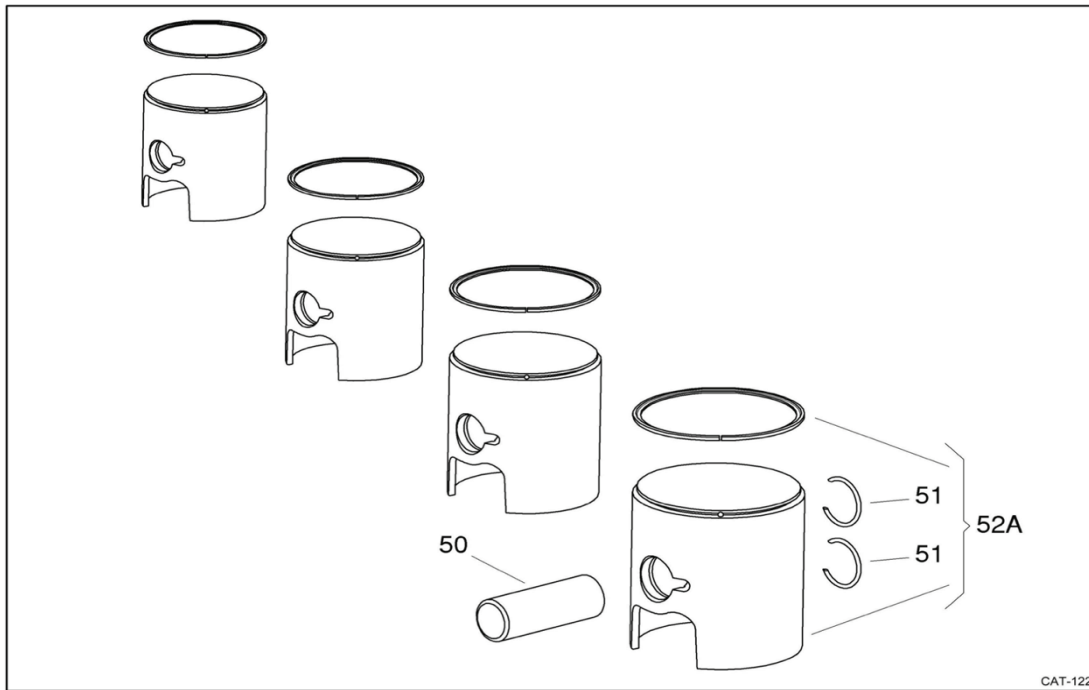

CAT-122

POS	PART #	DESCRIPTION	USA RETAIL
50	A-61320	PISTON PIN mm12x35 v.'07	\$ 21.23
51	10342	CIRCLIP 12x1	\$ 2.29
52A	A-61051-CR	PISTON MINI-SW'07 41.80r	\$ 86.01
52A	A-61051-CV	PISTON MINI-SW'07 41.80g	\$ 86.01
52A	A-61056-CR	PISTON MINI-SW'07 41.82r	\$ 86.01
52A	A-61056-CV	PISTON MINI-SW'07 41.82g	\$ 86.01
52A	A-61061-CR	PISTON MINI-SW'07 41.84r	\$ 86.01
52A	A-61061-CV	PISTON MINI-SW'07 41.84g	\$ 86.01
52A	A-61066-CR	PISTON MINI-SW'07 41.86r	\$ 86.01
52A	A-61066-CV	PISTON MINI-SW'07 41.86v	\$ 86.01
52A	A-61071-CR	PISTON MINI-SW'07 41.88r	\$ 86.01
52A	A-61071-CV	PISTON MINI-SW'07 41.88g	\$ 86.01
52A	A-61076-CR	PISTON MINI-SW'07 41.90r	\$ 86.01
52A	A-61076-CV	PISTON MINI-SW'07 41.90v	\$ 86.01
52A	A-61081-CR	PISTON MINI-SW'07 41.92r	\$ 86.01
52A	A-61081-CV	PISTON MINI-SW'07 41.92g	\$ 86.01
52A	A-61086-CR	PISTON MINI-SW'07 41.94r	\$ 86.01
52A	A-61086-CV	PISTON MINI-SW'07 41.94v	\$ 86.01
52A	A-61091-CR	PISTON MINI-SW'07 41.96r	\$ 86.01
52A	A-61091-CV	PISTON MINI-SW'07 41.96g	\$ 86.01
52A	A-61096-CR	PISTON MINI-SW'07 41.98r	\$ 86.01
52A	A-61096-CV	PISTON MINI-SW'07 41.98v	\$ 86.01
52A	A-61101-CR	PISTON MINI-SW'07 42.00r	\$ 86.01
52A	A-61101-CV	PISTON MINI-SW'07 42.00g	\$ 86.01
52A	A-61106-CR	PISTON MINI-SW'07 42.04r	\$ 86.01
52A	A-61106-CV	PISTON MINI-SW'07 42.04g	\$ 86.01
52A	A-61111-CR	PISTON MINI-SW'07 42.08r	\$ 86.01
52A	A-61111-CV	PISTON MINI-SW'07 42.08g	\$ 86.01
53	A-61150	PISTON RING 'L' 41.80X1.5	\$ 34.69
53	A-61160	PISTON RING 'L' 41.84X1.5	\$ 34.69
53	A-61170	PISTON RING 'L' 41.88X1.5	\$ 34.69
53	A-61180	PISTON RING 'L' 41.92X1.5	\$ 34.69
53	A-61190	PISTON RING 'L' 41.96X1.5	\$ 34.69
53	A-61195	PISTON RING 'L' 42.00X1.5	\$ 34.69
53	A-61200	PISTON RING 'L' 42.04X1.5	\$ 34.69
53	A-61210	PISTON RING 'L' 42.08X1.5	\$ 34.69