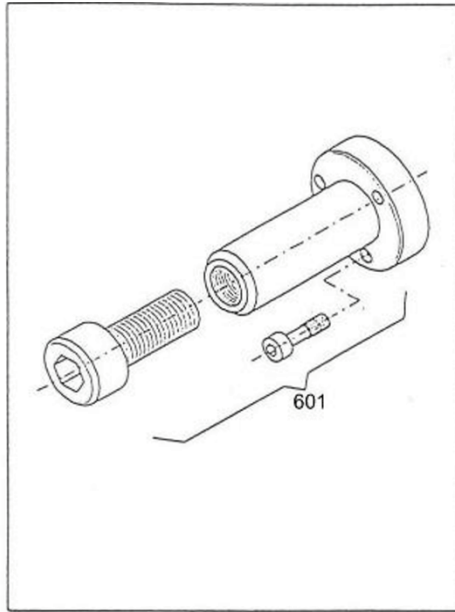

CAT-147

POS	PART #	DESCRIPTION	USA RETAIL
600	10271	PISTON STROKE LOCKER	$ 38.12
601	B-55614-C	CLUTCH PULLER - 03'LEO/KPV/MINI	$ 47.22
602	10202	PISTON PIN PUNCH 12mm	$ 25.05
603	S884	STARTER WHEEL LOCKING TOOL	$ 48.09
604	10121	CIRCLIP INSTALLATION TOOL - MINI	$ 149.05