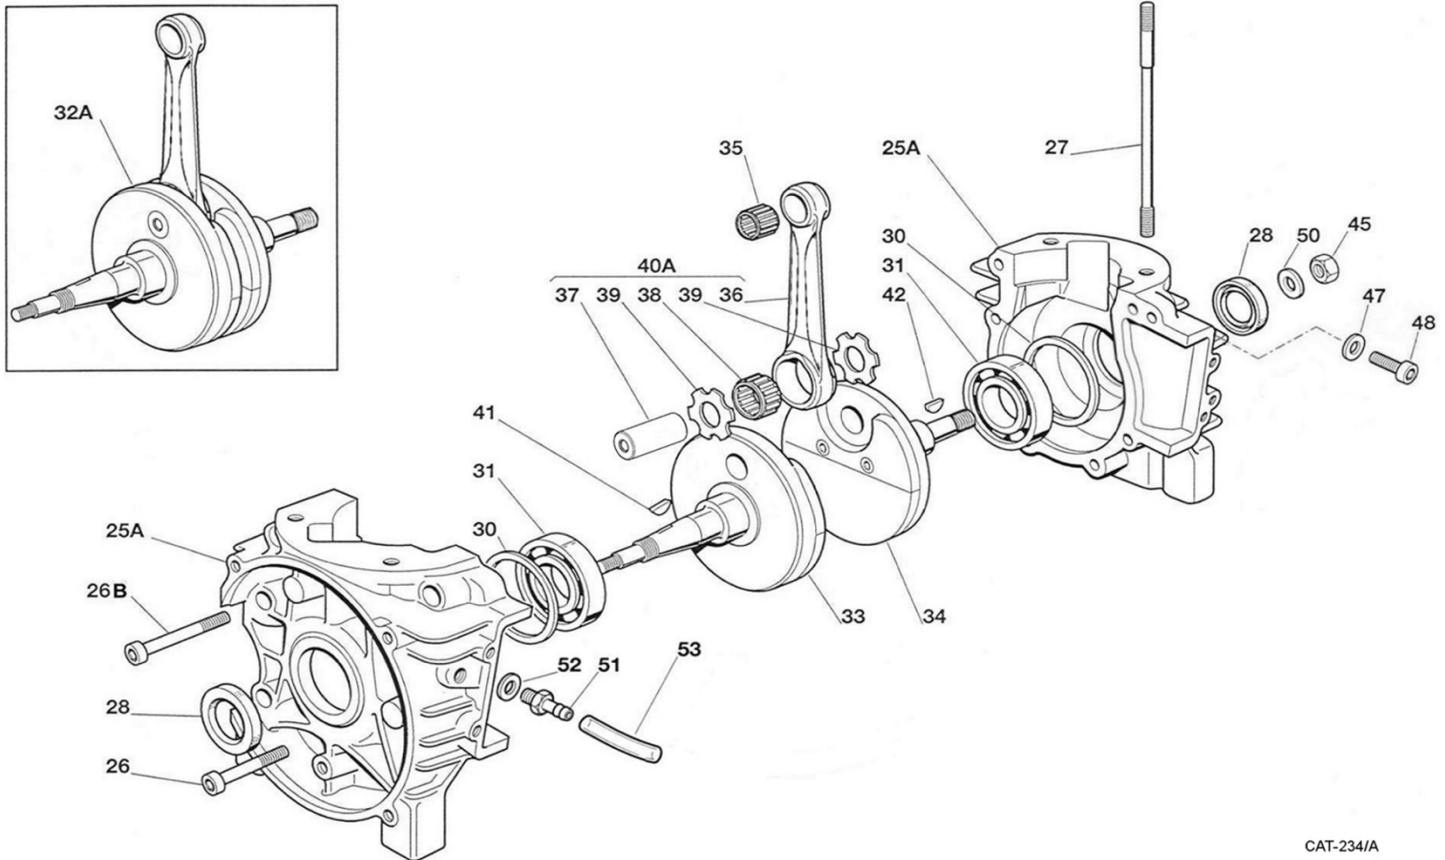

CAT-122

POS	PART #	DESCRIPTION	USA RETAIL
50	A-61320	PISTON PIN mm12x35 v.'07	\$ 21.23
51	10342	CIRCLIP 12x1	\$ 2.29
52A	A-61051-CR	PISTON MINI-SW'07 41.80r	\$ 86.01
52A	A-61051-CV	PISTON MINI-SW'07 41.80g	\$ 86.01
52A	A-61056-CR	PISTON MINI-SW'07 41.82r	\$ 86.01
52A	A-61056-CV	PISTON MINI-SW'07 41.82g	\$ 86.01
52A	A-61061-CR	PISTON MINI-SW'07 41.84r	\$ 86.01
52A	A-61061-CV	PISTON MINI-SW'07 41.84g	\$ 86.01
52A	A-61066-CR	PISTON MINI-SW'07 41.86r	\$ 86.01
52A	A-61066-CV	PISTON MINI-SW'07 41.86v	\$ 86.01
52A	A-61071-CR	PISTON MINI-SW'07 41.88r	\$ 86.01
52A	A-61071-CV	PISTON MINI-SW'07 41.88g	\$ 86.01
52A	A-61076-CR	PISTON MINI-SW'07 41.90r	\$ 86.01
52A	A-61076-CV	PISTON MINI-SW'07 41.90v	\$ 86.01
52A	A-61081-CR	PISTON MINI-SW'07 41.92r	\$ 86.01
52A	A-61081-CV	PISTON MINI-SW'07 41.92g	\$ 86.01
52A	A-61086-CR	PISTON MINI-SW'07 41.94r	\$ 86.01
52A	A-61086-CV	PISTON MINI-SW'07 41.94v	\$ 86.01
52A	A-61091-CR	PISTON MINI-SW'07 41.96r	\$ 86.01
52A	A-61091-CV	PISTON MINI-SW'07 41.96g	\$ 86.01
52A	A-61096-CR	PISTON MINI-SW'07 41.98r	\$ 86.01
52A	A-61096-CV	PISTON MINI-SW'07 41.98v	\$ 86.01
52A	A-61101-CR	PISTON MINI-SW'07 42.00r	\$ 86.01
52A	A-61101-CV	PISTON MINI-SW'07 42.00g	\$ 86.01
52A	A-61106-CR	PISTON MINI-SW'07 42.04r	\$ 86.01
52A	A-61106-CV	PISTON MINI-SW'07 42.04g	\$ 86.01
52A	A-61111-CR	PISTON MINI-SW'07 42.08r	\$ 86.01
52A	A-61111-CV	PISTON MINI-SW'07 42.08g	\$ 86.01
53	A-61150	PISTON RING 'L' 41.80X1.5	\$ 34.69
53	A-61160	PISTON RING 'L' 41.84X1.5	\$ 34.69
53	A-61170	PISTON RING 'L' 41.88X1.5	\$ 34.69
53	A-61180	PISTON RING 'L' 41.92X1.5	\$ 34.69
53	A-61190	PISTON RING 'L' 41.96X1.5	\$ 34.69
53	A-61195	PISTON RING 'L' 42.00X1.5	\$ 34.69
53	A-61200	PISTON RING 'L' 42.04X1.5	\$ 34.69
53	A-61210	PISTON RING 'L' 42.08X1.5	\$ 34.69