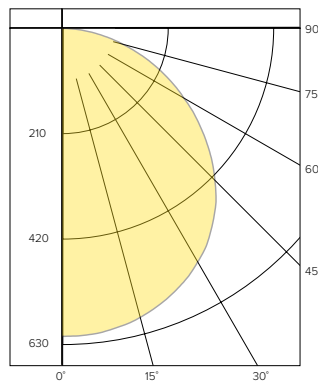

POLAR GRAPH

CANDELA DISTRIBUTION

Degree	Candela
0	608
5	607
15	592
25	558
35	505
45	427
55	331
65	228
75	127
85	38
90	0

LUMINANCE DATA*

Vertical Angle	Average
45°	24287
55°	23187
65°	21736
75°	19752
85°	17413

*Candela/Square Meter