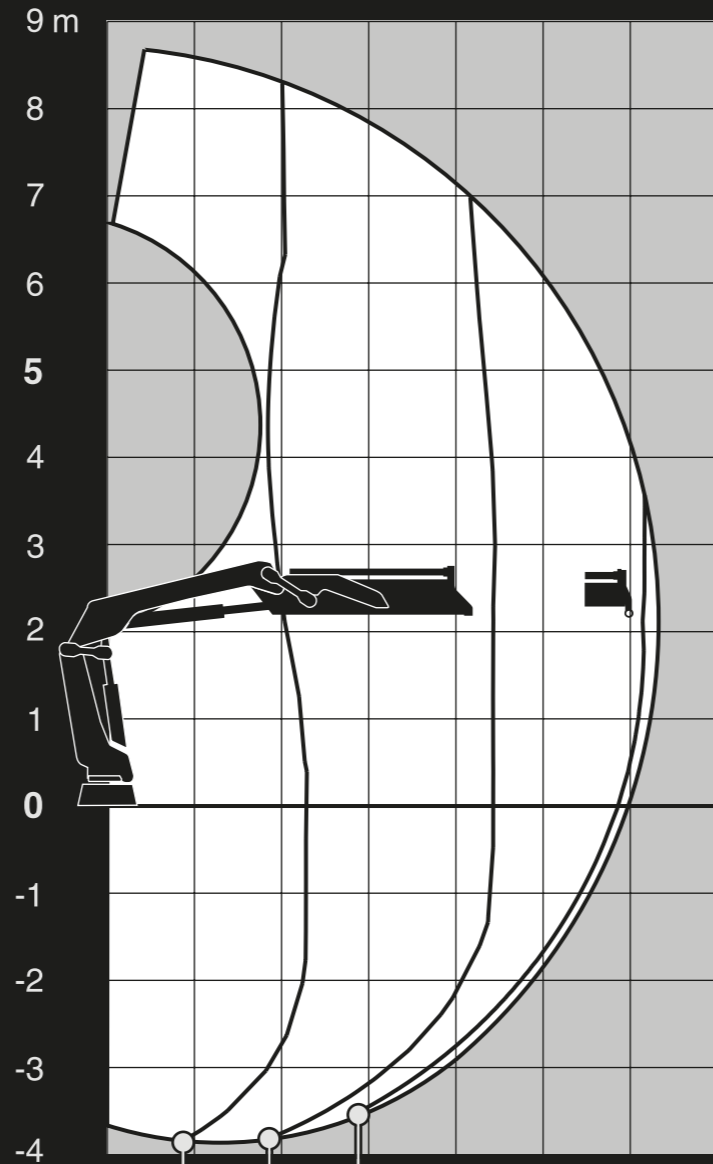

HIAB X-CLX 128 E-1

0 1 2 3 4 5 6 7m

kg 5100 2700 1940

454 1068