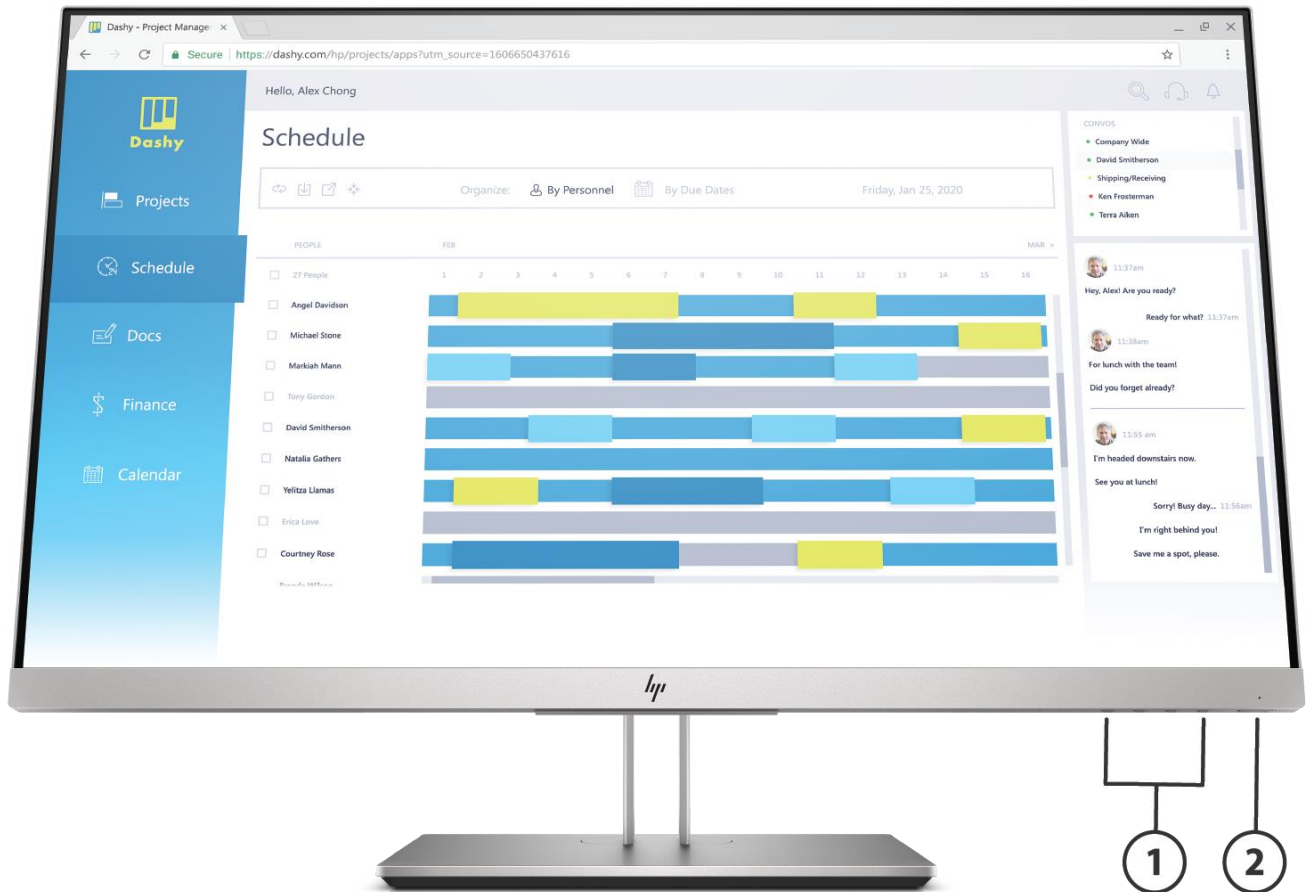

#### HP EliteDisplay E273d 27 -inch Docking Monitor

#### Front

1. Function Buttons

2. Power Button