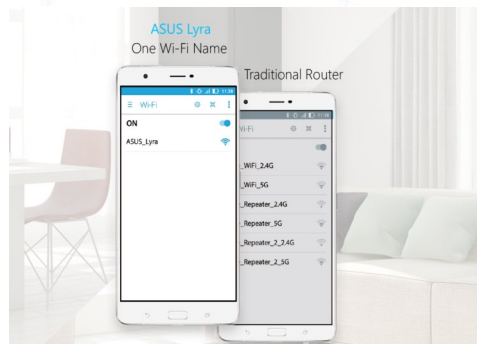

Lyra Mini

Das smarte Dual-Band Mesh-System

- WLAN Mesh-System zur Beseitigung von WLAN-Problemen
- Unterbrechungsfreies Roaming mit Client-Verbindung zum stärksten LyraMini-Spot
- AiProtection – das Sicherheitspaket direkt im Lyra-System powered by TrendMicro
- Asus Lyra App basierte Konfiguration mit Bluetooth Verbindung
- Dual-Band mit Band-Steering Unterstützung für das beste WLAN-Band zum Client
- Erweiterbar um weitere Lyra Mini oder Lyra Spots

Ob im Garten, im Keller, im Büro oder auch in der zweiten Etage des Hauses, alle WLAN Geräte sollten reibungslos funktionieren. Das ASUS Lyra Mini WLAN-Mesh System ist hierfür die optimale Komplett-Lösung. Es bringt drahtlos verbundene Lyra Mini-Spots als WLAN-Quelle näher an die WLAN-Endgeräte. Dabei wird der erste Lyra Mini-Spot per Netzkabel an das vorhandene Modem / Modemrouter des Providers angeschlossen und weitere Lyra Mini-Spots verbinden sich zu einem einheitlichem System mit einem Benutzernamen und einem Passwort. Die Einrichtung ist dabei äußerst intuitiv und kann per Lyra-App oder mit dem Browser vorgenommen werden. Das Lyra Mini Mesh-System ist erweiterbar und bietet somit auch die passende Lösung für besonders große Flächen.

Komfort mit der Lyra App

Mit der Asus Lyra App wird es noch einfacher und intuitiver das Mesh-System einzurichten & zu verwalten. Mit nur wenigen Klicks in der App ist es möglich das System mit einem sicheren Passwort zu versehen, und zu erweitern. Dabei gibt es einfache Anleitungen, die z.B. dabei helfen, die optimale Position für die Lyra Mini-Spots zu finden. Die App ist unter dem Suchbegriff „Asus Lyra“ in den jeweiligen App Stores für iOS und Android Geräte verfügbar.