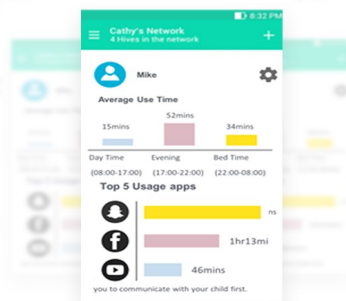

Rundum Schutz für die ganze Familie

Mit dem Lyra Mini-System lässt sich die WLAN-Nutzungszeit für alle Teilnehmer ganz individuell einstellen. So hat der Administrator immer die Kontrolle über die Intensität der Internetnutzung auf Clientbasis. Des Weiteren lassen sich ganz einfach für jeden Nutzer oder Nutzergruppe nicht altersgerechte Inhalte nach Empfehlung des Security Spezialisten Trend Micro™ blockieren. Auf Wunsch kann sich der Administrator eine Statistik über die am häufigsten genutzten Apps anzeigen lassen und bei Bedarf eingreifen.