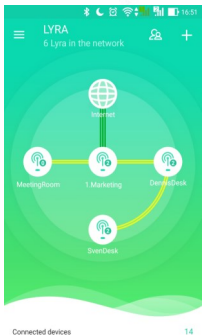

Lyra Mini

Das smarte Dual-Band Mesh-System

- WLAN Mesh-System zur Beseitigung von WLAN-Problemen
- Unterbrechungsfreies Roaming mit Client-Verbindung zum stärksten LyraMini-Spot
- AiProtection – das Sicherheitspaket direkt im Lyra-System powered by TrendMicro
- Asus Lyra App basierte Konfiguration mit Bluetooth Verbindung
- Dual-Band mit Band-Steering Unterstützung für das beste WLAN-Band zum Client
- Erweiterbar um weitere Lyra Mini oder Lyra Spots

Ob im Garten, im Keller, im Büro oder auch in der zweiten Etage des Hauses, alle WLAN Geräte sollten reibungslos funktionieren. Das ASUS Lyra Mini WLAN-Mesh System ist hierfür die optimale Komplett-Lösung. Es bringt drahtlos verbundene Lyra Mini-Spots als WLAN-Quelle näher an die WLAN-Endgeräte. Dabei wird der erste Lyra Mini-Spot per Netzkabel an das vorhandene Modem / Modemrouter des Providers angeschlossen und weitere Lyra Mini-Spots verbinden sich zu einem einheitlichem System mit einem Benutzernamen und einem Passwort. Die Einrichtung ist dabei äußerst intuitiv und kann per Lyra-App oder mit dem Browser vorgenommen werden. Das Lyra Mini Mesh-System ist erweiterbar und bietet somit auch die passende Lösung für besonders große Flächen.

Komfort mit der Lyra App

Mit der Asus Lyra App wird es noch einfacher und intuitiver das Mesh-System einzurichten & zu verwalten. Mit nur wenigen Klicks in der App ist es möglich das System mit einem sicheren Passwort zu versehen, und zu erweitern. Dabei gibt es einfache Anleitungen, die z.B. dabei helfen, die optimale Position für die Lyra Mini-Spots zu finden. Die App ist unter dem Suchbegriff „Asus Lyra“ in den jeweiligen App Stores für iOS und Android Geräte verfügbar.