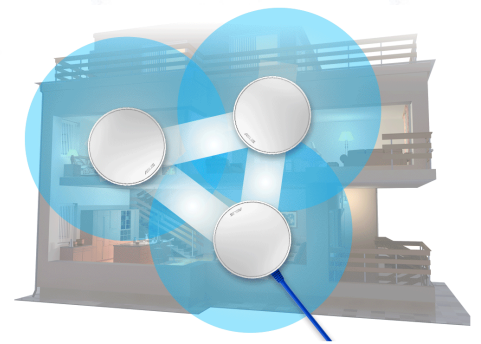

Ob im Garten, im Keller, im Büro oder auch in der zweiten Etage des Hauses, alle WLAN Geräte sollten reibungslos funktionieren. Das ASUS Lyra Mini WLAN-Mesh System ist hierfür die optimale Komplett-Lösung. Es bringt drahtlos verbundene Lyra Mini-Spots als WLAN-Quelle näher an die WLAN-Endgeräte. Dabei wird der erste Lyra Mini-Spot per Netzkabel an das vorhandene Modem / Modemrouter des Providers angeschlossen und weitere Lyra Mini-Spots verbinden sich zu einem einheitlichem System mit einem Benutzernamen und einem Passwort. Die Einrichtung ist dabei äußerst intuitiv und kann per Lyra-App oder mit dem Browser vorgenommen werden. Das Lyra Mini Mesh-System ist erweiterbar und bietet somit auch die passende Lösung für besonders große Flächen.

Komfort mit der Lyra App

Mit der Asus Lyra App wird es noch einfacher und intuitiver das Mesh-System einzurichten & zu verwalten. Mit nur wenigen Klicks in der App ist es möglich das System mit einem sicheren Passwort zu versehen, und zu erweitern. Dabei gibt es einfache Anleitungen, die z.B. dabei helfen, die optimale Position für die Lyra Mini-Spots zu finden. Die App ist unter dem Suchbegriff „Asus Lyra“ in den jeweiligen App Stores für iOS und Android Geräte verfügbar.

Unterbrechungsfreies Roaming

Im Gegensatz zu einfachen Router & Repeater Kombinationen, kommunizieren die Lyra Mini-Spots untereinander über den Status jedes angemeldeten Nutzers im WLAN-System. Sollte die Verbindung über einen anderen Lyra-Spot besser sein, wird eine unterbrechungsfreie und voll automatische Übergabe vorgenommen, ähnlich wie im Mobilfunknetz. Untereinander verbinden sich die Lyra Mini-Spots per performantem AC-WLAN, wobei automatisch der besten Kanal gewählt wird.