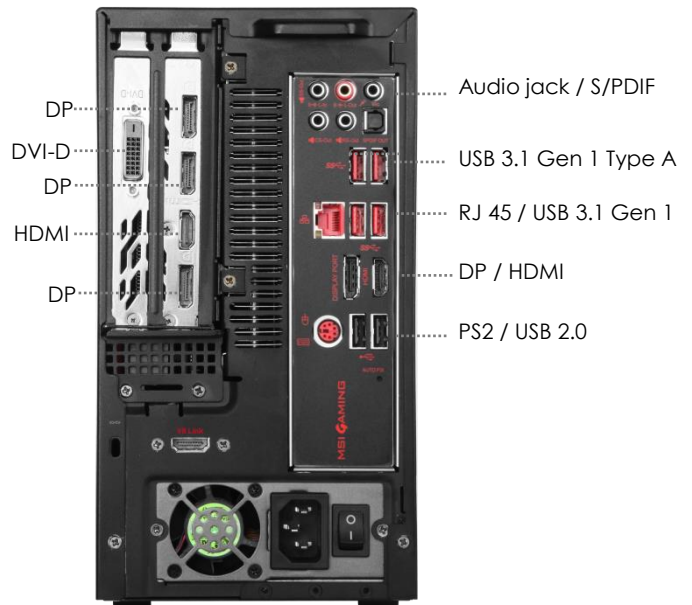

Nightblade MI3

Nightblade MI3 7RB-027EU

Game Unlimited – Ultrakompaktes Gaming

Der MSI Nightblade MI3 ist das kompakteste Modell in der erfolgreichen MSI-Nightblade-Reihe. Im extra platzsparenden 10-Liter-Gehäuse realisiert MSI einen perfekten GAMING-PC mit höchster Performance und Top-Ausstattung. Angetrieben von dem neuesten Intel Prozessoren der siebten Generation, schnellem DDR4-Speicher, der MSI-Gaming-Grafikkarte aus der GeForce® GTX 10 Serie und dem MSI Military Class 5 Motherboard ist höchste Performance und Zuverlässigkeit garantiert. Dazu kommen zahlreiche MSI exklusive GAMING-Merkmale, die für ein unvergleichliches Gaming- und VR-Erlebnis sorgen.

EASY TO UPGRADE

Dragon Eye

Magnificent Audio

Nahimic 2

Audio Boost 3

Essential Connectivity

VR-LINK

SUPER CHARGER 2