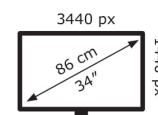

40 kWh/1000h