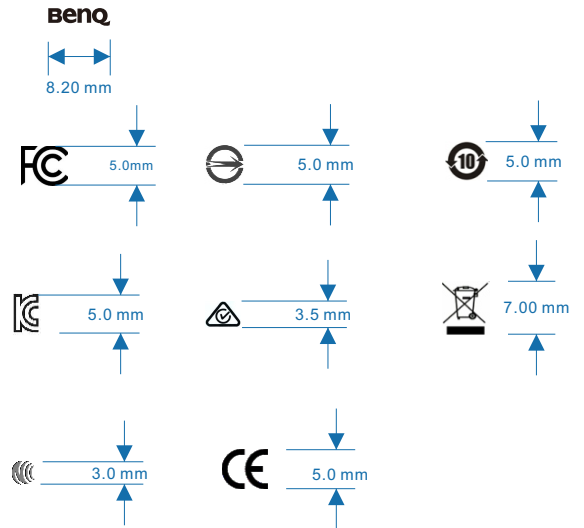

E 30 x 48mm

貼紙:黑底白字

以下紅字區皆為廠商打印,綠字區皆為未定之證書號碼,待拿到證號會更新

示意圖

A 30 x 48mm

示意圖

Label Here