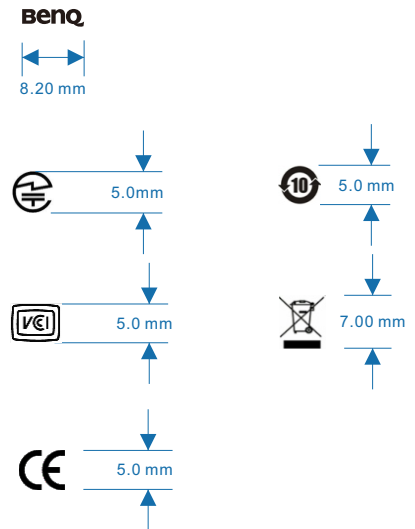

E 30 x 48mm

貼紙:黑底白字

以下紅字區皆為廠商打印,綠字區皆為未定之證書號碼,待拿到證號會更新

示意圖

A 30 x 48mm

示意圖

Label Here