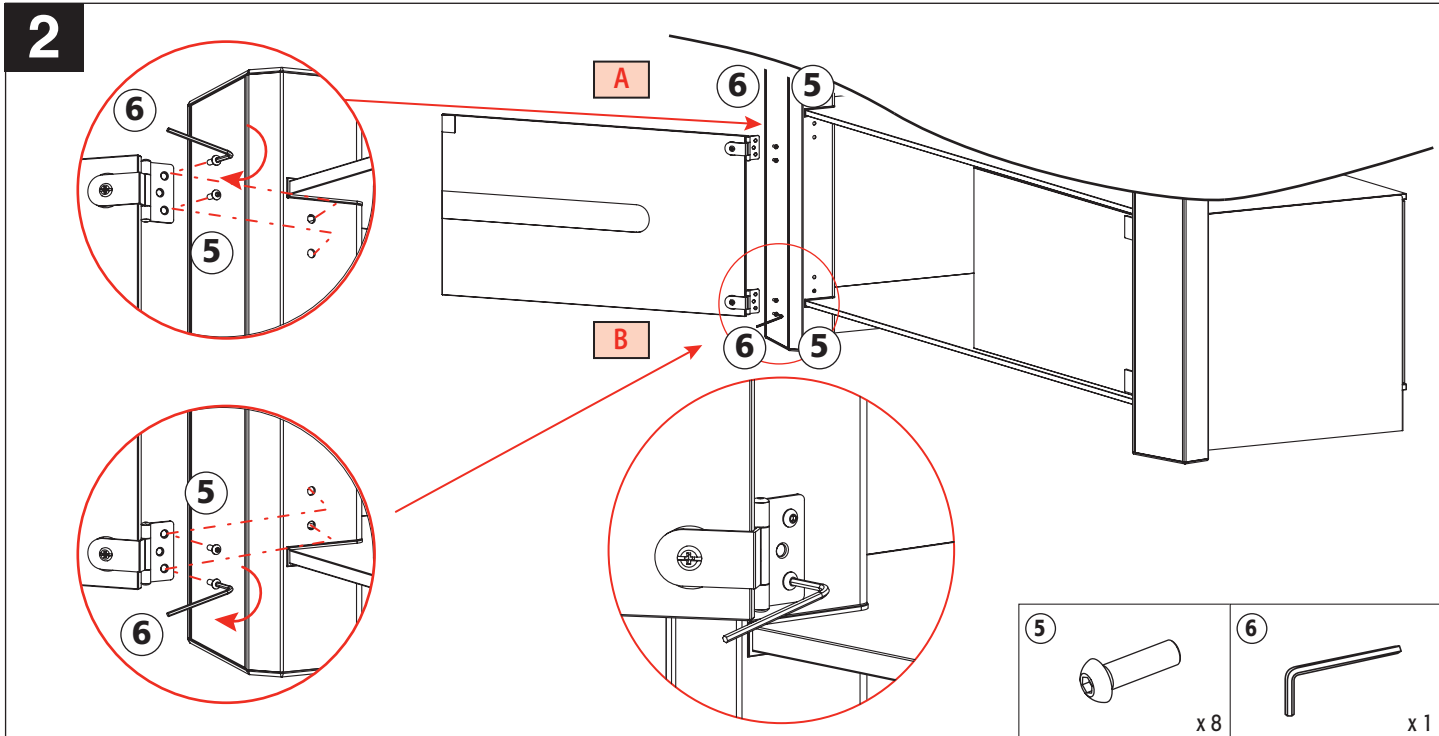

ERARD - 38236 PONT DE CHERUY - F

2 - Indice 03/2009

Service Après Vente - After-sales service - Kundendienst - Servicio postventa - Servizio post vendita - Servicedienst

► N° Vert 0 800 40 40 60

APPEL GRATUIT DEPUIS UN POSTE FIXE

International : +800 40 40 60 60

www.erard.com

ERARD S.A.S / WWW.ERARD.COM / Mail : INFOS@ERARD.FR / Tél : +33(0)4 72 46 16 26 / Fax : +33(0)4 72 46 16 22

S.A.S au capital de 1 377 000 € / SIRET 613 680 073 000 12 / Code APE 2599B / R.C.S Vienne B 613 680 073 / N° intracommunautaire : FR 19 613 680 073
Z.I. de Chavanoz / 4 route de la Plaine / 38236 PONT DE CHERUY Cedex / FRANCE