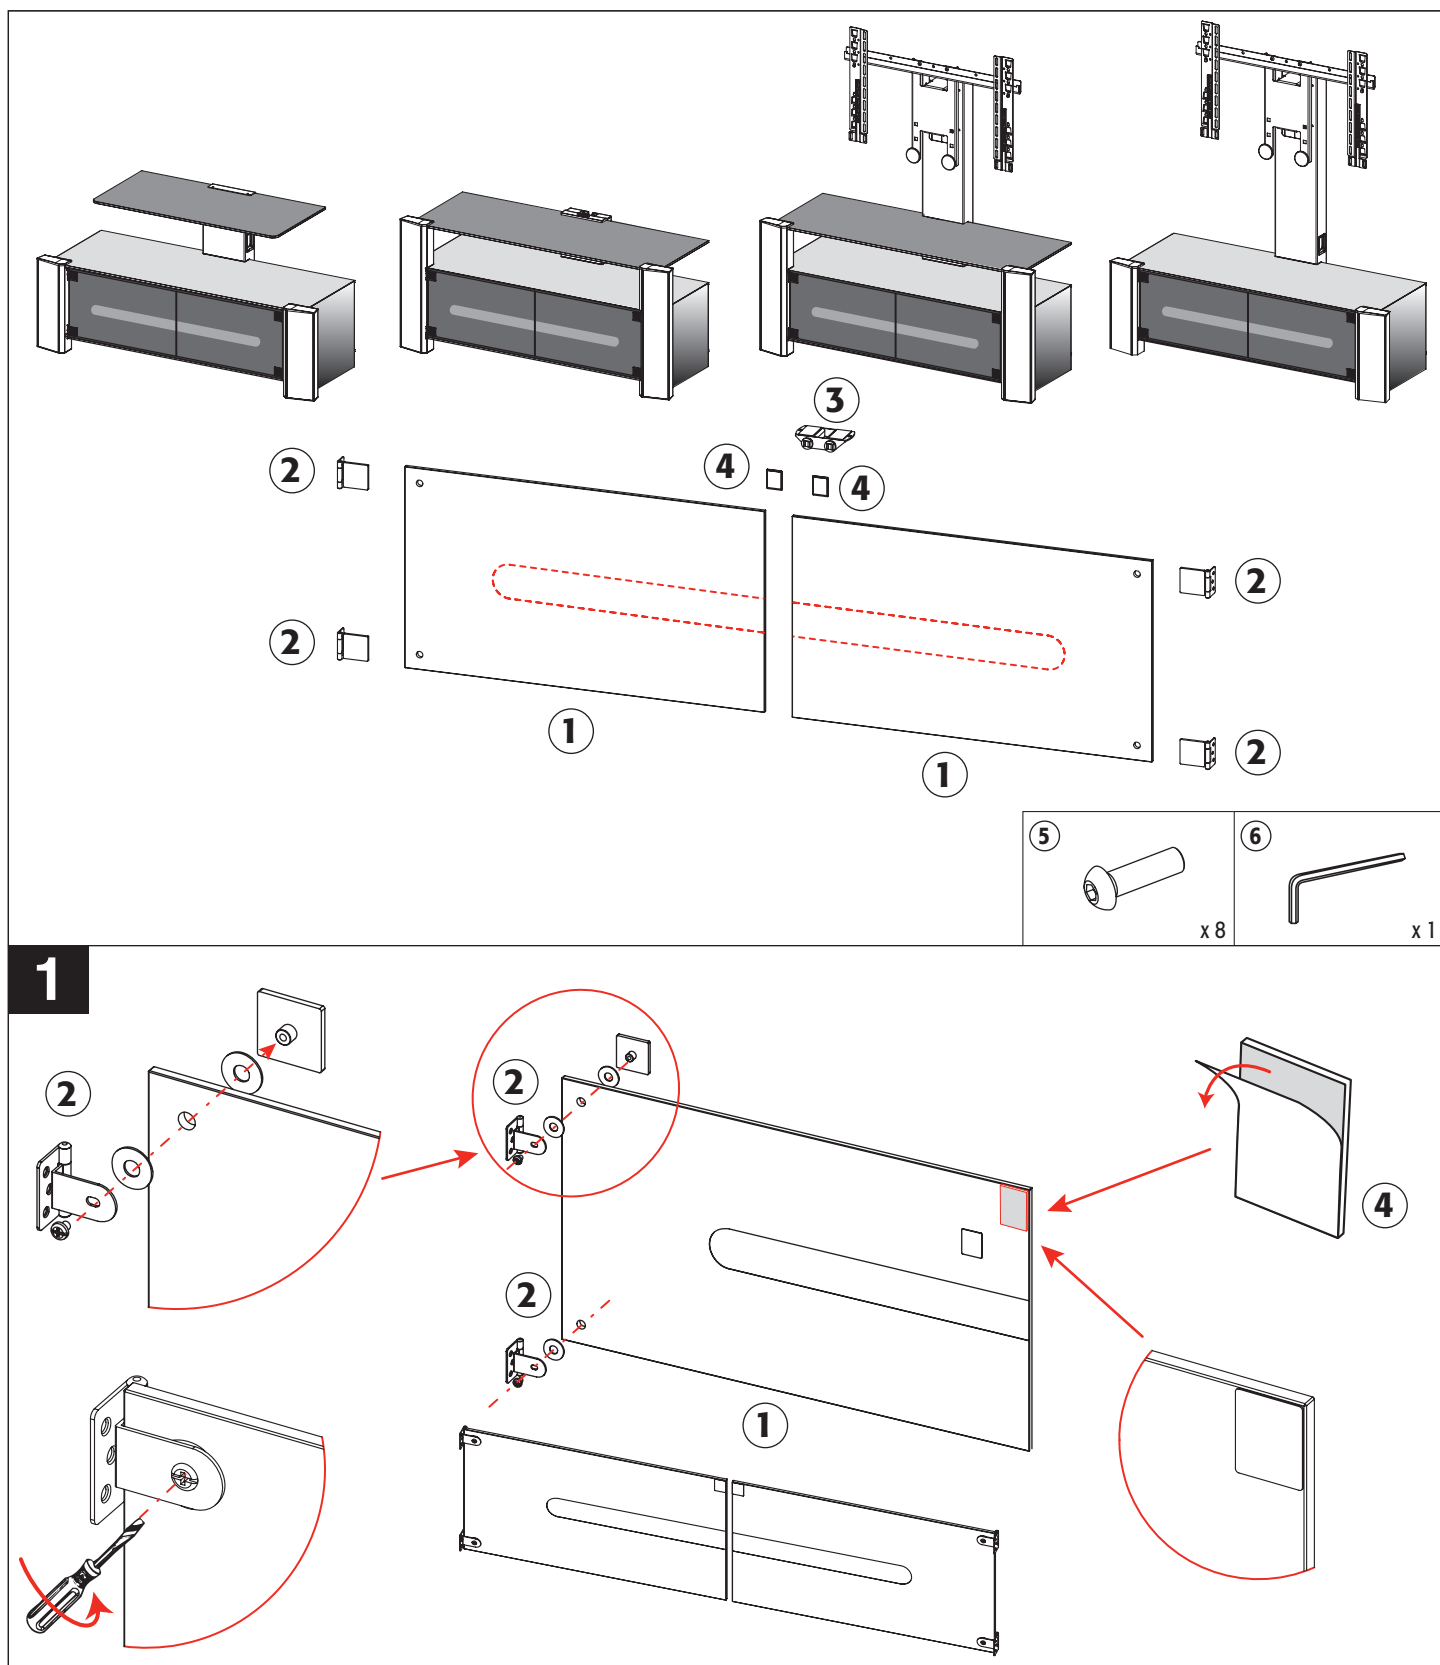

Archi Portes

LCD Plasma - 26" → 50" - 65 cm → 127 cm

ERARD

ERARD GROUP

1 - Indice 03/2009 - Réalisation : dpi - 04 78 50 15 16

ERARD S.A.S / WWW.ERARD.COM / Mail : INFOS@ERARD.FR / Tél : +33(0)4 72 46 16 26 / Fax : +33(0)4 72 46 16 22

S.A.S au capital de 1 377 000 € / SIRET 613 680 073 000 12 / Code APE 2599B / R.C.S Vienne B 613 680 073 / N° intracommunautaire : FR 19 613 680 073
Z.I. de Chavanoz / 4 route de la Plaine / 38236 PONT DE CHERUY Cedex / FRANCE