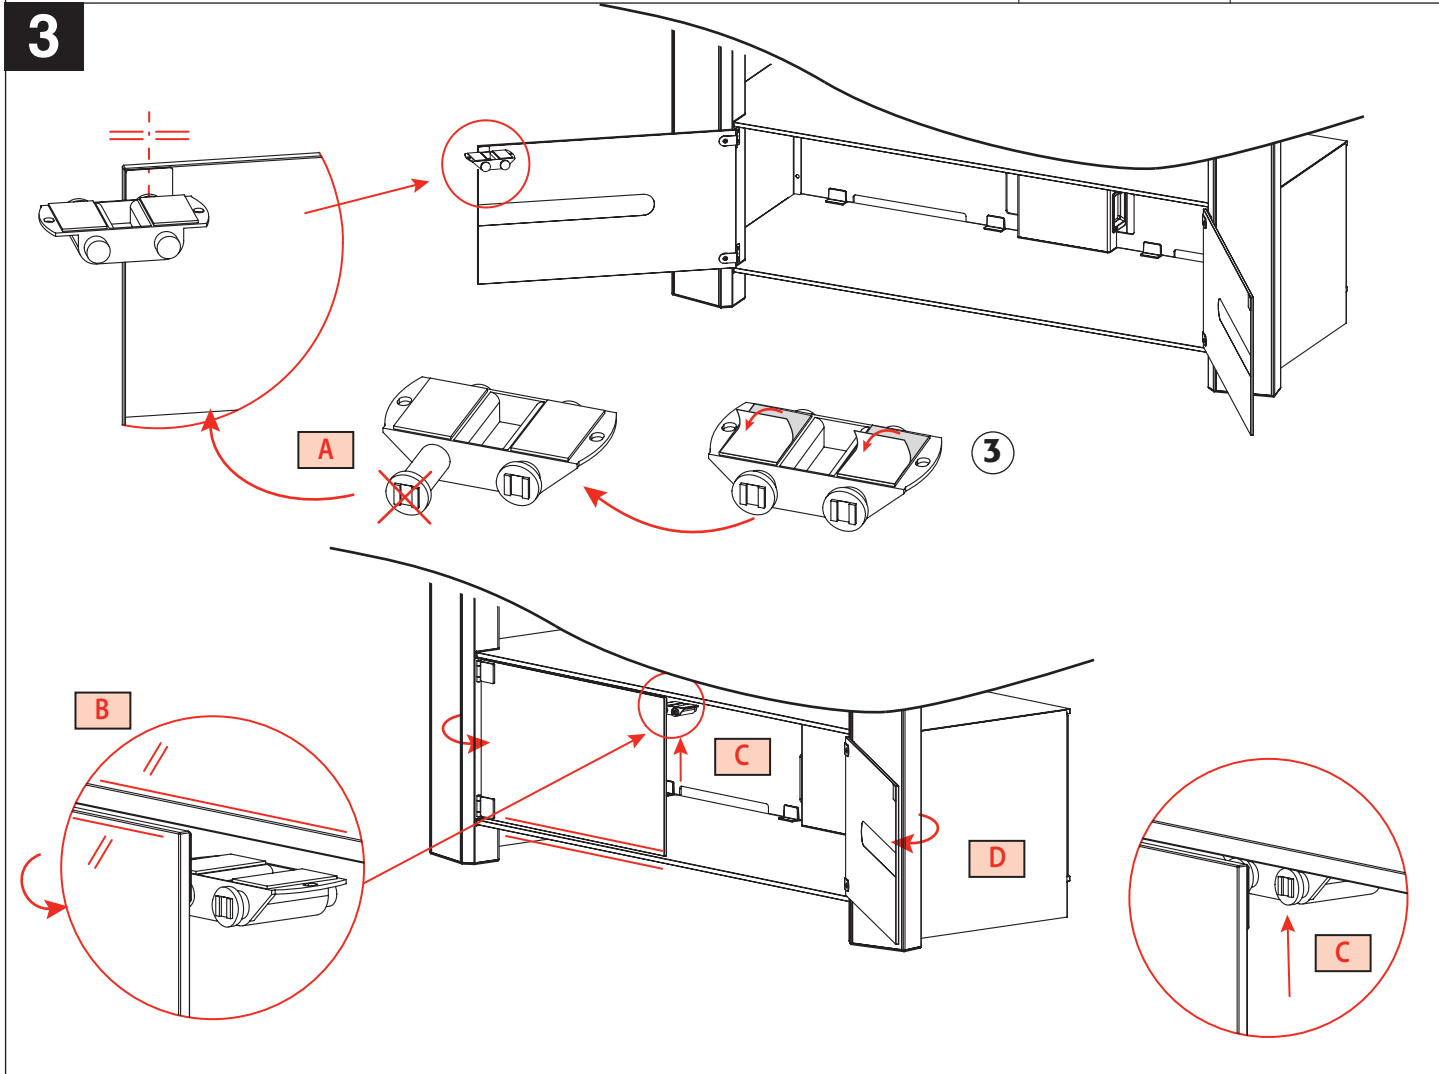

ERARD - 38236 PONT DE CHERUY - F

2 - Indice 03/2009

Service Après Vente - After-sales service - Kundendienst - Servicio postventa - Servizio post vendita - Servicedienst

► N° Vert 0 800 40 40 60

APPEL GRATUIT DEPUIS UN POSTE FIXE

International : +800 40 40 60 60

www.erard.com

ERARD S.A.S / WWW.ERARD.COM / Mail : INFOS@ERARD.FR / Tél : +33(0)4 72 46 16 26 / Fax : +33(0)4 72 46 16 22

S.A.S au capital de 1 377 000 € / SIRET 613 680 073 000 12 / Code APE 2599B / R.C.S Vienne B 613 680 073 / N° intracommunautaire : FR 19 613 680 073
Z.I. de Chavanoz / 4 route de la Plaine / 38236 PONT DE CHERUY Cedex / FRANCE