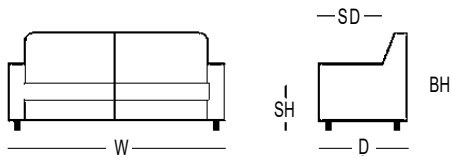

QUIGLEY

12746
2.5S
NN-521E

Side View

QUIGLEY

12746

QUIGLEY

DIMENSION

Updated : 22 / 06 / 2022

Configuration	Width		Seat Width		Depth		Seat Depth		Back Height		Seat Height		Weight		Volume	
	cm	inch	cm	inch	cm	inch	cm	inch	cm	inch	cm	inch	kg	lb	m ³	ft ³
2.5ELS, 2.5ERS	182	72	157	62	94	37	57	22	85	33	45	18	70	155	1.45	51.35
1.5EL, 1.5ER	115	45	90	35	94	37	57	22	85	33	45	18	43	95	0.92	32.45
1.25EL, 1.25ER	102	40	77	30	94	37	57	22	85	33	45	18	37	82	0.81	28.78
1.25ELT1, 1.25ERT1	134	53	134	53	94	37	57	22	85	33	45	18	29	64	1.07	37.81
2.5S	230	91	180	71	94	37	57	22	85	33	45	18	81	179	1.84	64.59
2S	174	69	124	49	94	37	57	22	85	33	45	18	60	133	1.39	49.10