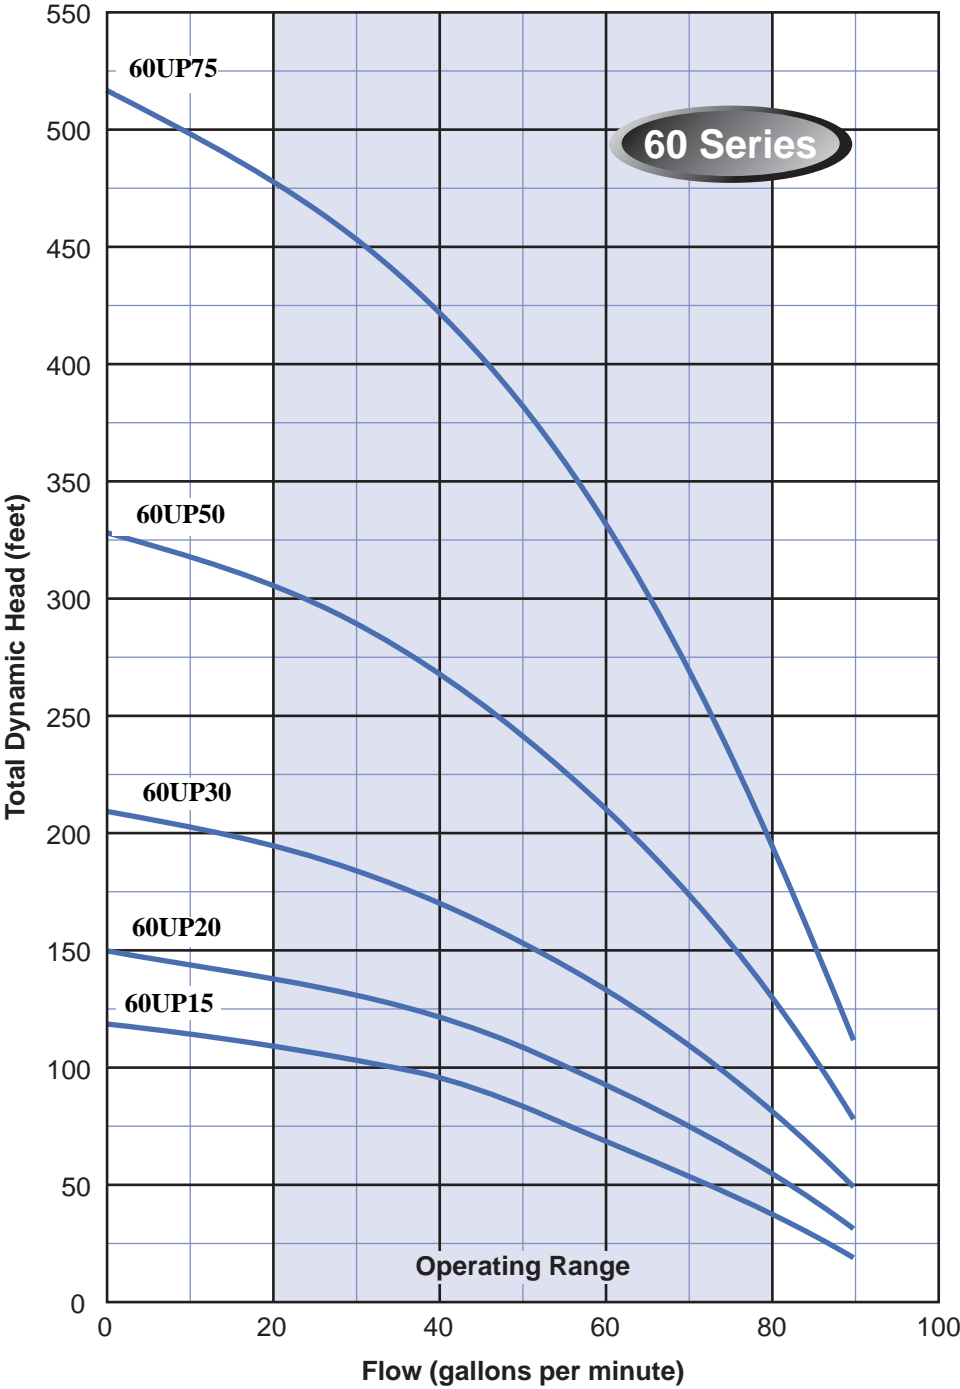

POMPE SUBMERSIBLE DUP DE 4" EN ACIER INOXYDABLE

Les pompes de la série UP de DUP Distribution offrent des performances supérieures et une résistance exceptionnelle aux abrasifs, grâce à un concept de diffuseurs et d'impulseurs flottants.

Spécifications:

**Débit de 5 à 80 gpm
Jusqu'à 1360 pieds de tête
De 1/2 à 10 HP, 60 Hz**

POMPE SUBMERSIBLE DE 4", SÉRIE UP

Spécification de la pompe

- 1** Tête de pompe en acier inoxydable 304 machinée avec précision afin de causer le moins de restriction de débit possible. Incluant un clapet anti-retour et des anneaux pour attacher la corde.
- 2** Roulement en uréthane monté dans le diffuseur supérieur offrant une excellente résistance aux abrasifs.
- 3** Diffuseur construit en polycarbonate offrant une très grande résistance.
- 4** Impulseur construit en Noryl renforcé offrant durabilité et une résistance optimale aux abrasifs, sans sacrifier l'efficacité souvent associé à d'autres types de plastique.
- 5** Bol en acier inoxydable 304.
- 6** Arbre hexagonal en acier inoxydable 304, laminé à froid fabriqué avec précision assurant une longueur précise et une finition de qualité supérieure.
- 7** Manchon d'arbre en acier inoxydable 304 assurant une résistance accrue à la corrosion.
- 8** Boîtier de pompe épais en acier inoxydable 304 procurant une résistance à la détérioration dû aux conditions de l'eau.
- 9** Support de moteur machiné en acier inoxydable 304, pour adaptation sur tous les moteurs submersibles NEMA de 4".
- 10** Tamis en acier inoxydable 304.
- 11** Garde en acier inoxydable 304 afin de protéger le fil des abrasifs ou d'un bris.

CONNECTIONS:

05UP À 18UP: 1 1/4" FPT
25UP : 1 1/2" FPT
35UP À 80UP: 2 " FPT

COURBES DE LA SÉRIE 05UP

COURBES DE LA SÉRIE 07UP

COURBES DE LA SÉRIE 10UP

COURBES DE LA SÉRIE 13UP

COURBES DE LA SÉRIE 18UP

COURBE DE LA SÉRIE 25UP

COURBES DE LA SÉRIE 35UP

COURBES DE LA SÉRIE 40UP

COURBES DE LA SÉRIE 55UP

COURBES DE LA SÉRIE 60UP

COURBES DE LA SÉRIE 80UP