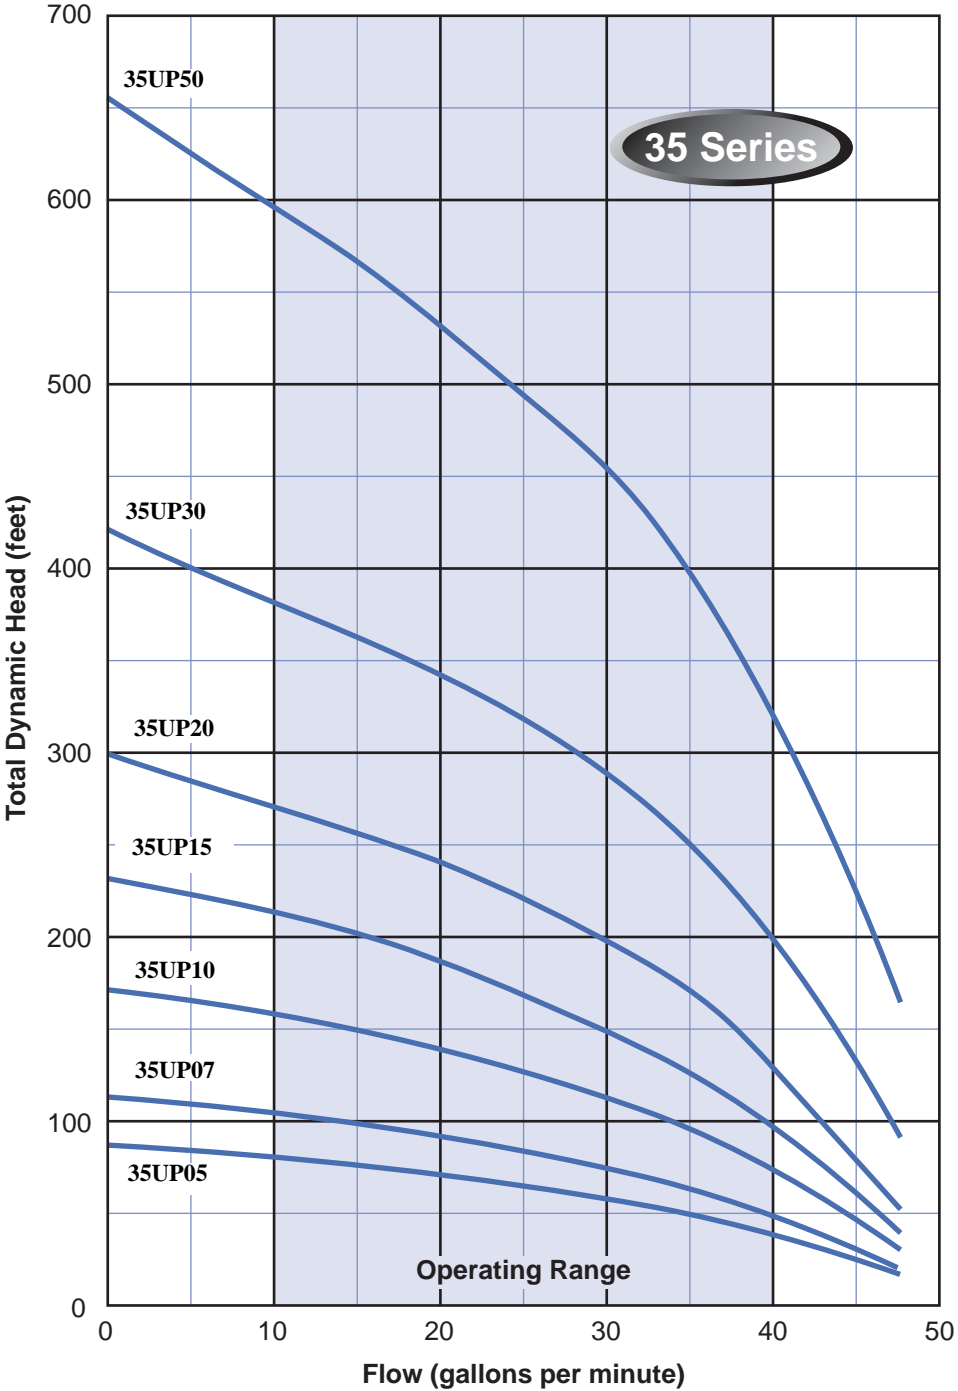

POMPE SUBMERSIBLE DUP DE 4" EN ACIER INOXYDABLE

Les pompes de la série UP de DUP Distribution offrent des performances supérieures et une résistance exceptionnelle aux abrasifs, grâce à un concept de diffuseurs et d'impulseurs flottants.

Spécifications:

**Débit de 5 à 80 gpm
Jusqu'à 1360 pieds de tête
De 1/2 à 10 HP, 60 Hz**

POMPE SUBMERSIBLE DE 4", SÉRIE UP

Spécification de la pompe

- 1** Tête de pompe en acier inoxydable 304 machinée avec précision afin de causer le moins de restriction de débit possible. Incluant un clapet anti-retour et des anneaux pour attacher la corde.
- 2** Roulement en uréthane monté dans le diffuseur supérieur offrant une excellente résistance aux abrasifs.
- 3** Diffuseur construit en polycarbonate offrant une très grande résistance.
- 4** Impulseur construit en Noryl renforcé offrant durabilité et une résistance optimale aux abrasifs, sans sacrifier l'efficacité souvent associé à d'autres types de plastique.
- 5** Bol en acier inoxydable 304.
- 6** Arbre hexagonal en acier inoxydable 304, laminé à froid fabriqué avec précision assurant une longueur précise et une finition de qualité supérieure.
- 7** Manchon d'arbre en acier inoxydable 304 assurant une résistance accrue à la corrosion.
- 8** Boîtier de pompe épais en acier inoxydable 304 procurant une résistance à la détérioration dû aux conditions de l'eau.
- 9** Support de moteur machiné en acier inoxydable 304, pour adaptation sur tous les moteurs submersibles NEMA de 4".
- 10** Tamis en acier inoxydable 304.
- 11** Garde en acier inoxydable 304 afin de protéger le fil des abrasifs ou d'un bris.

CONNECTIONS:

05UP À 18UP: 1 1/4" FPT
25UP : 1 1/2" FPT
35UP À 80UP: 2 " FPT

COURBES DE LA SÉRIE 05UP

COURBES DE LA SÉRIE 07UP

COURBES DE LA SÉRIE 10UP

COURBES DE LA SÉRIE 13UP

COURBES DE LA SÉRIE 18UP

COURBE DE LA SÉRIE 25UP

COURBES DE LA SÉRIE 35UP

COURBES DE LA SÉRIE 40UP

COURBES DE LA SÉRIE 55UP

COURBES DE LA SÉRIE 60UP

COURBES DE LA SÉRIE 80UP