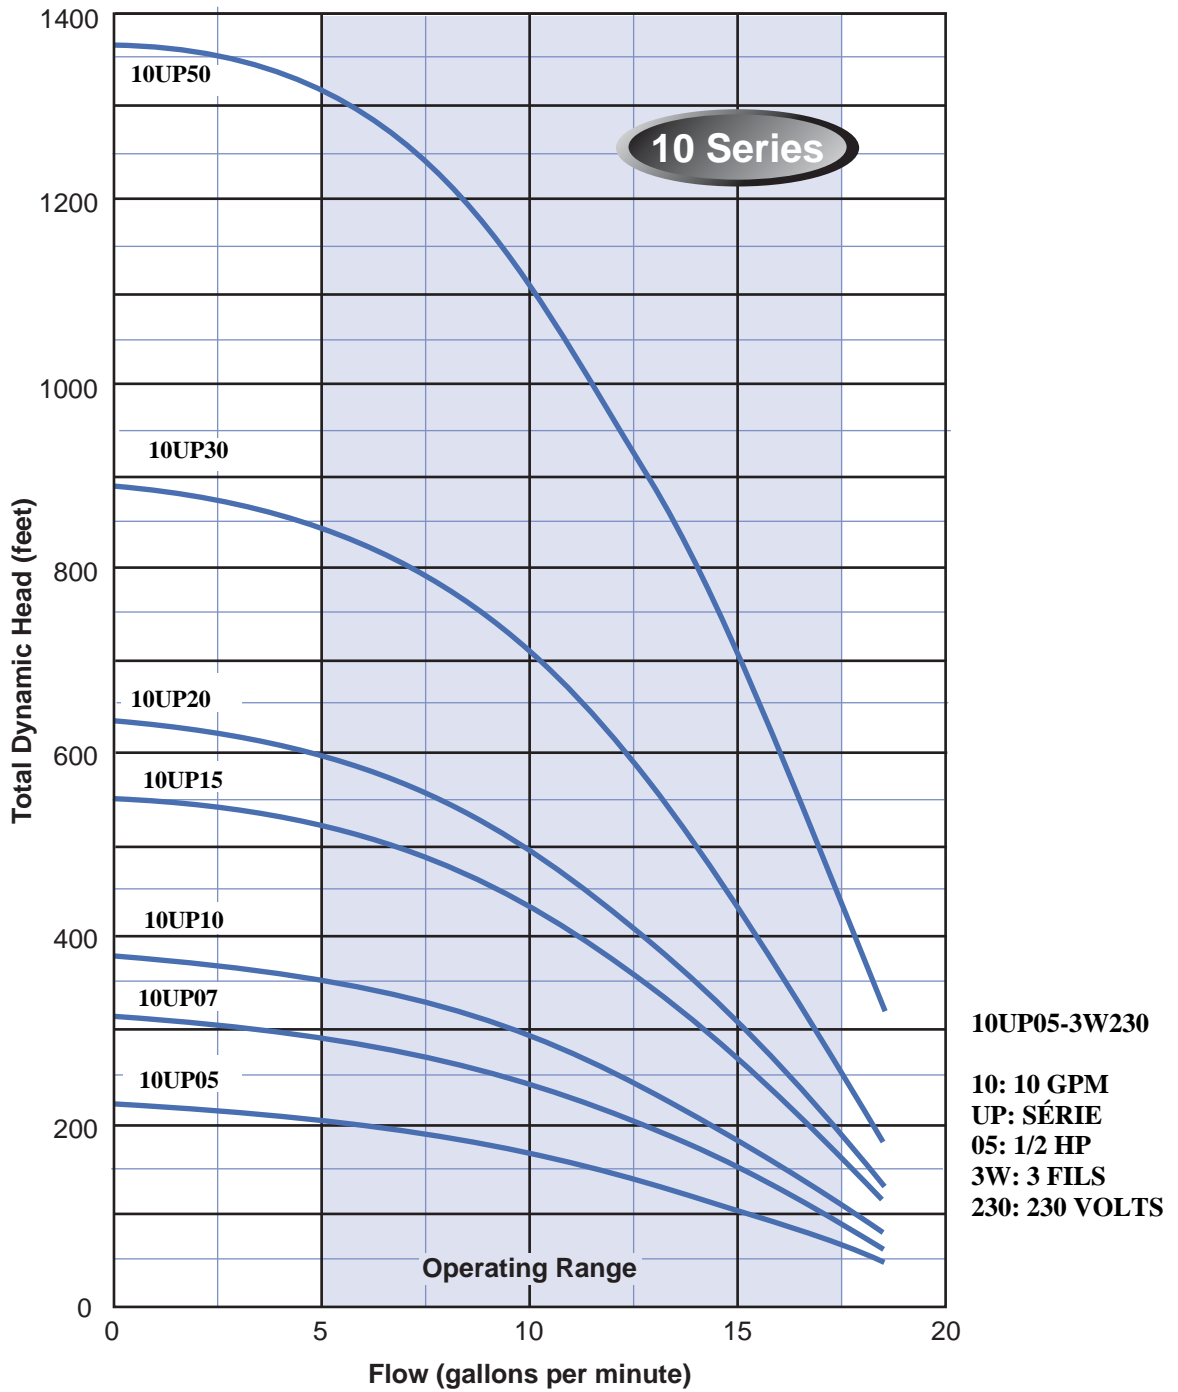

POMPE SUBMERSIBLE DUP DE 4" EN ACIER INOXYDABLE

Les pompes de la série UP de DUP Distribution offrent des performances supérieures et une résistance exceptionnelle aux abrasifs, grâce à un concept de diffuseurs et d'impulseurs flottants.

Spécifications:

**Débit de 5 à 80 gpm
Jusqu'à 1360 pieds de tête
De 1/2 à 10 HP, 60 Hz**

POMPE SUBMERSIBLE DE 4", SÉRIE UP

Spécification de la pompe

- 1** Tête de pompe en acier inoxydable 304 machinée avec précision afin de causer le moins de restriction de débit possible. Incluant un clapet anti-retour et des anneaux pour attacher la corde.
- 2** Roulement en uréthane monté dans le diffuseur supérieur offrant une excellente résistance aux abrasifs.
- 3** Diffuseur construit en polycarbonate offrant une très grande résistance.
- 4** Impulseur construit en Noryl renforcé offrant durabilité et une résistance optimale aux abrasifs, sans sacrifier l'efficacité souvent associé à d'autres types de plastique.
- 5** Bol en acier inoxydable 304.
- 6** Arbre hexagonal en acier inoxydable 304, laminé à froid fabriqué avec précision assurant une longueur précise et une finition de qualité supérieure.
- 7** Manchon d'arbre en acier inoxydable 304 assurant une résistance accrue à la corrosion.
- 8** Boîtier de pompe épais en acier inoxydable 304 procurant une résistance à la détérioration dû aux conditions de l'eau.
- 9** Support de moteur machiné en acier inoxydable 304, pour adaptation sur tous les moteurs submersibles NEMA de 4".
- 10** Tamis en acier inoxydable 304.
- 11** Garde en acier inoxydable 304 afin de protéger le fil des abrasifs ou d'un bris.

CONNECTIONS:

05UP À 18UP: 1 1/4" FPT
25UP : 1 1/2" FPT
35UP À 80UP: 2 " FPT

COURBES DE LA SÉRIE 05UP

COURBES DE LA SÉRIE 07UP

COURBES DE LA SÉRIE 10UP

COURBES DE LA SÉRIE 13UP

COURBES DE LA SÉRIE 18UP

COURBE DE LA SÉRIE 25UP

COURBES DE LA SÉRIE 35UP

COURBES DE LA SÉRIE 40UP

COURBES DE LA SÉRIE 55UP

COURBES DE LA SÉRIE 60UP

COURBES DE LA SÉRIE 80UP