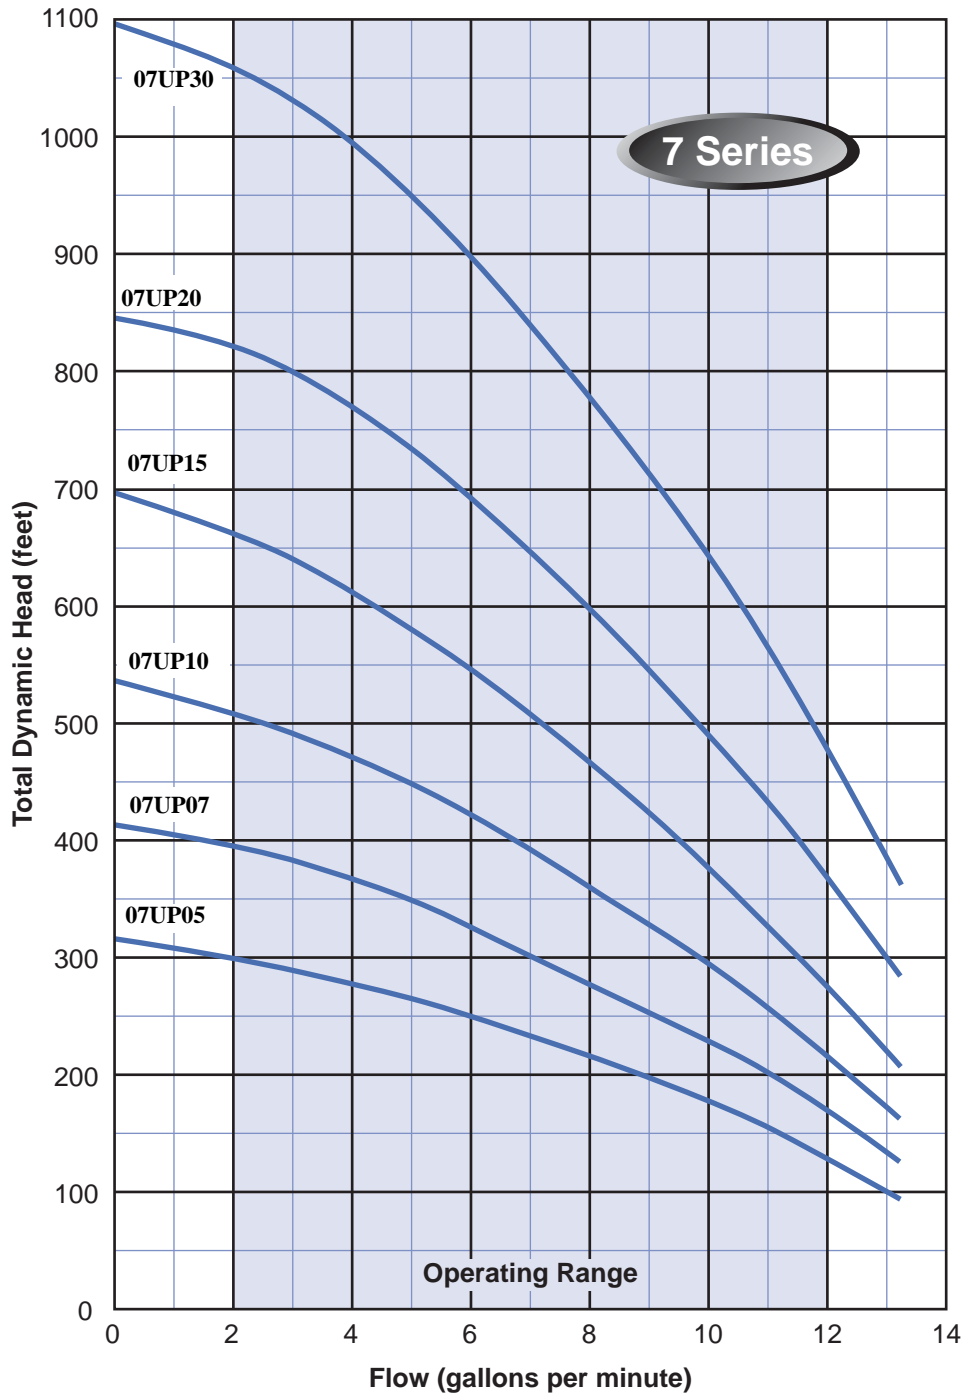

POMPE SUBMERSIBLE DUP DE 4" EN ACIER INOXYDABLE

Les pompes de la série UP de DUP Distribution offrent des performances supérieures et une résistance exceptionnelle aux abrasifs, grâce à un concept de diffuseurs et d'impulseurs flottants.

Spécifications:

**Débit de 5 à 80 gpm
Jusqu'à 1360 pieds de tête
De 1/2 à 10 HP, 60 Hz**

POMPE SUBMERSIBLE DE 4", SÉRIE UP

Spécification de la pompe

- 1** Tête de pompe en acier inoxydable 304 machinée avec précision afin de causer le moins de restriction de débit possible. Incluant un clapet anti-retour et des anneaux pour attacher la corde.
- 2** Roulement en uréthane monté dans le diffuseur supérieur offrant une excellente résistance aux abrasifs.
- 3** Diffuseur construit en polycarbonate offrant une très grande résistance.
- 4** Impulseur construit en Noryl renforcé offrant durabilité et une résistance optimale aux abrasifs, sans sacrifier l'efficacité souvent associé à d'autres types de plastique.
- 5** Bol en acier inoxydable 304.
- 6** Arbre hexagonal en acier inoxydable 304, laminé à froid fabriqué avec précision assurant une longueur précise et une finition de qualité supérieure.
- 7** Manchon d'arbre en acier inoxydable 304 assurant une résistance accrue à la corrosion.
- 8** Boîtier de pompe épais en acier inoxydable 304 procurant une résistance à la détérioration dû aux conditions de l'eau.
- 9** Support de moteur machiné en acier inoxydable 304, pour adaptation sur tous les moteurs submersibles NEMA de 4".
- 10** Tamis en acier inoxydable 304.
- 11** Garde en acier inoxydable 304 afin de protéger le fil des abrasifs ou d'un bris.

CONNECTIONS:

05UP À 18UP: 1 1/4" FPT
25UP : 1 1/2" FPT
35UP À 80UP: 2 " FPT

COURBES DE LA SÉRIE 05UP

COURBES DE LA SÉRIE 07UP

COURBES DE LA SÉRIE 10UP

COURBES DE LA SÉRIE 13UP

COURBES DE LA SÉRIE 18UP

COURBE DE LA SÉRIE 25UP

COURBES DE LA SÉRIE 35UP

COURBES DE LA SÉRIE 40UP

COURBES DE LA SÉRIE 55UP

COURBES DE LA SÉRIE 60UP

COURBES DE LA SÉRIE 80UP