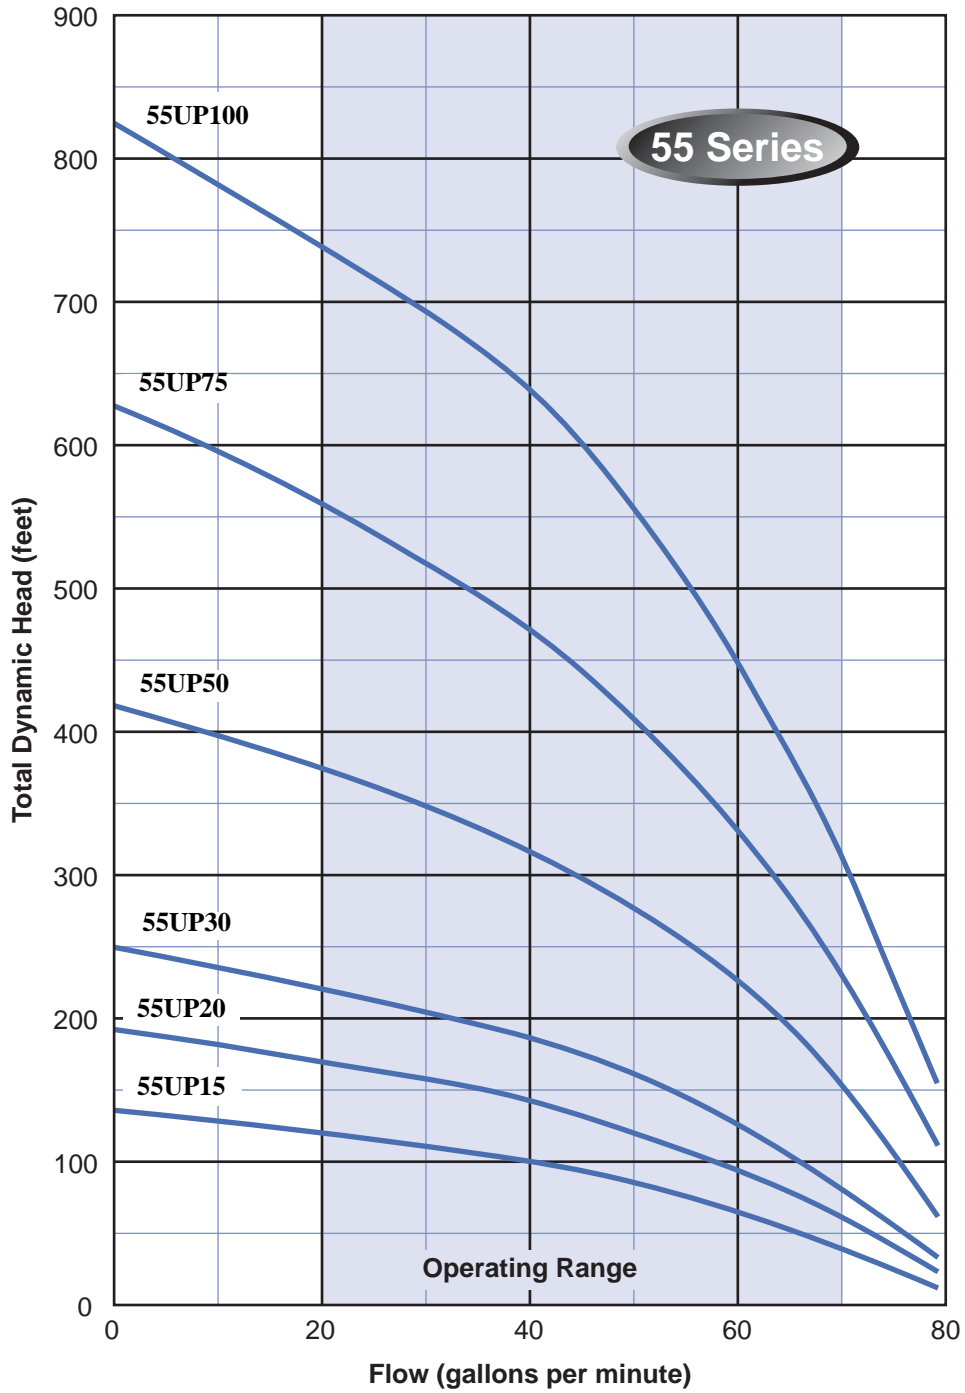

POMPE SUBMERSIBLE DUP DE 4" EN ACIER INOXYDABLE

Les pompes de la série UP de DUP Distribution offrent des performances supérieures et une résistance exceptionnelle aux abrasifs, grâce à un concept de diffuseurs et d'impulseurs flottants.

Spécifications:

**Débit de 5 à 80 gpm
Jusqu'à 1360 pieds de tête
De 1/2 à 10 HP, 60 Hz**

POMPE SUBMERSIBLE DE 4", SÉRIE UP

Spécification de la pompe

- 1** Tête de pompe en acier inoxydable 304 machinée avec précision afin de causer le moins de restriction de débit possible. Incluant un clapet anti-retour et des anneaux pour attacher la corde.
- 2** Roulement en uréthane monté dans le diffuseur supérieur offrant une excellente résistance aux abrasifs.
- 3** Diffuseur construit en polycarbonate offrant une très grande résistance.
- 4** Impulseur construit en Noryl renforcé offrant durabilité et une résistance optimale aux abrasifs, sans sacrifier l'efficacité souvent associé à d'autres types de plastique.
- 5** Bol en acier inoxydable 304.
- 6** Arbre hexagonal en acier inoxydable 304, laminé à froid fabriqué avec précision assurant une longueur précise et une finition de qualité supérieure.
- 7** Manchon d'arbre en acier inoxydable 304 assurant une résistance accrue à la corrosion.
- 8** Boîtier de pompe épais en acier inoxydable 304 procurant une résistance à la détérioration dû aux conditions de l'eau.
- 9** Support de moteur machiné en acier inoxydable 304, pour adaptation sur tous les moteurs submersibles NEMA de 4".
- 10** Tamis en acier inoxydable 304.
- 11** Garde en acier inoxydable 304 afin de protéger le fil des abrasifs ou d'un bris.

CONNECTIONS:

05UP À 18UP: 1 1/4" FPT
25UP : 1 1/2" FPT
35UP À 80UP: 2 " FPT

COURBES DE LA SÉRIE 05UP

COURBES DE LA SÉRIE 07UP

COURBES DE LA SÉRIE 10UP

COURBES DE LA SÉRIE 13UP

COURBES DE LA SÉRIE 18UP

COURBE DE LA SÉRIE 25UP

COURBES DE LA SÉRIE 35UP

COURBES DE LA SÉRIE 40UP

COURBES DE LA SÉRIE 55UP

COURBES DE LA SÉRIE 60UP

COURBES DE LA SÉRIE 80UP