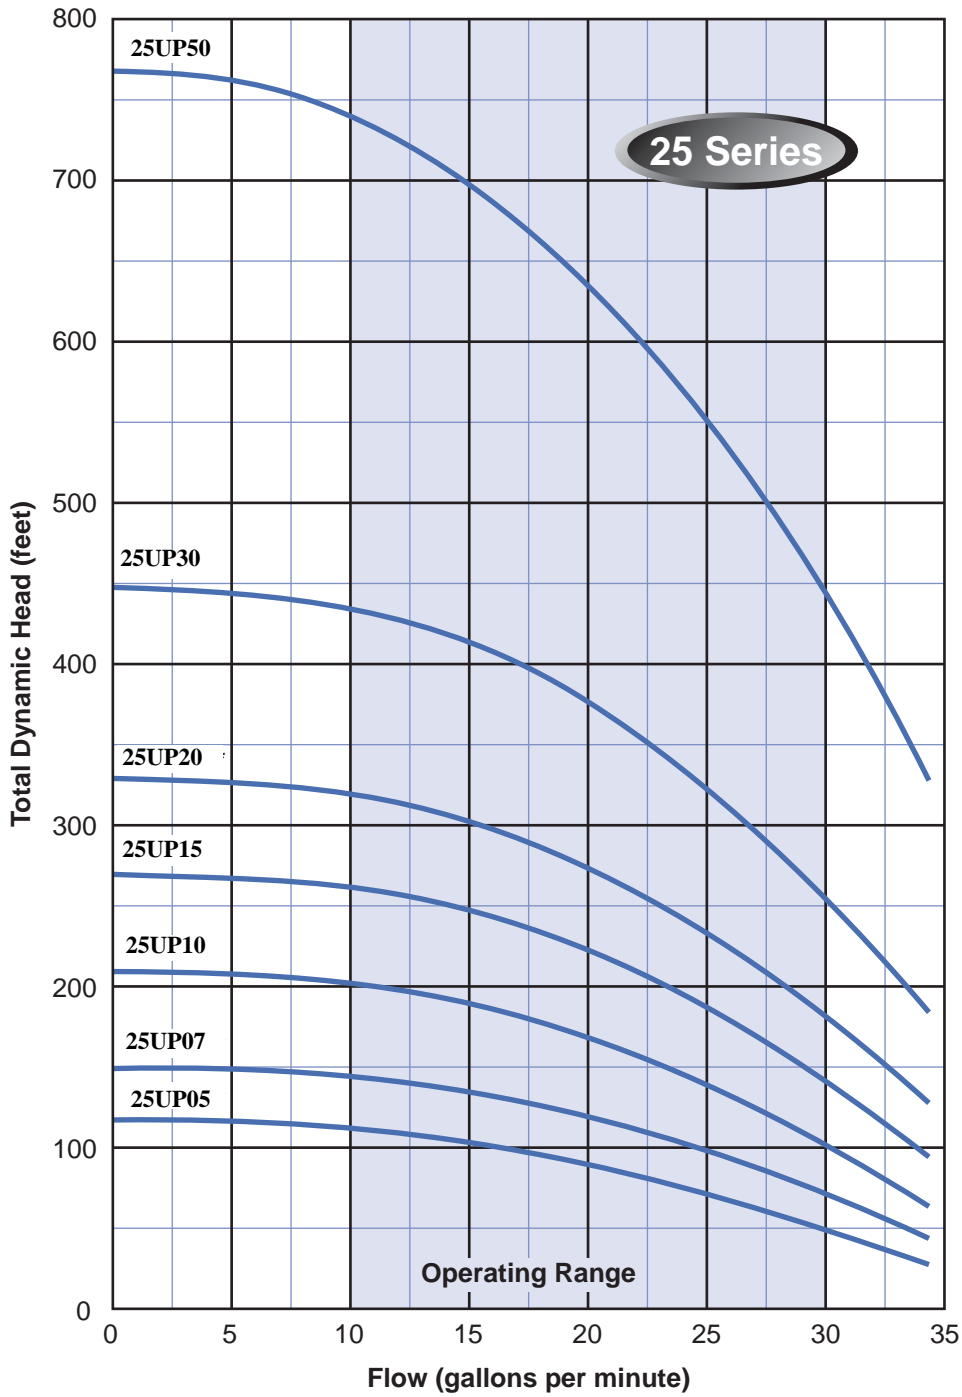

POMPE SUBMERSIBLE DUP DE 4" EN ACIER INOXYDABLE

Les pompes de la série UP de DUP Distribution offrent des performances supérieures et une résistance exceptionnelle aux abrasifs, grâce à un concept de diffuseurs et d'impulseurs flottants.

Spécifications:

**Débit de 5 à 80 gpm
Jusqu'à 1360 pieds de tête
De 1/2 à 10 HP, 60 Hz**

POMPE SUBMERSIBLE DE 4", SÉRIE UP

Spécification de la pompe

- 1** Tête de pompe en acier inoxydable 304 machinée avec précision afin de causer le moins de restriction de débit possible. Incluant un clapet anti-retour et des anneaux pour attacher la corde.
- 2** Roulement en uréthane monté dans le diffuseur supérieur offrant une excellente résistance aux abrasifs.
- 3** Diffuseur construit en polycarbonate offrant une très grande résistance.
- 4** Impulseur construit en Noryl renforcé offrant durabilité et une résistance optimale aux abrasifs, sans sacrifier l'efficacité souvent associé à d'autres types de plastique.
- 5** Bol en acier inoxydable 304.
- 6** Arbre hexagonal en acier inoxydable 304, laminé à froid fabriqué avec précision assurant une longueur précise et une finition de qualité supérieure.
- 7** Manchon d'arbre en acier inoxydable 304 assurant une résistance accrue à la corrosion.
- 8** Boîtier de pompe épais en acier inoxydable 304 procurant une résistance à la détérioration dû aux conditions de l'eau.
- 9** Support de moteur machiné en acier inoxydable 304, pour adaptation sur tous les moteurs submersibles NEMA de 4".
- 10** Tamis en acier inoxydable 304.
- 11** Garde en acier inoxydable 304 afin de protéger le fil des abrasifs ou d'un bris.

CONNECTIONS:

05UP À 18UP: 1 1/4" FPT
25UP : 1 1/2" FPT
35UP À 80UP: 2 " FPT

COURBES DE LA SÉRIE 05UP

COURBES DE LA SÉRIE 07UP

COURBES DE LA SÉRIE 10UP

COURBES DE LA SÉRIE 13UP

COURBES DE LA SÉRIE 18UP

COURBE DE LA SÉRIE 25UP

COURBES DE LA SÉRIE 35UP

COURBES DE LA SÉRIE 40UP

COURBES DE LA SÉRIE 55UP

COURBES DE LA SÉRIE 60UP

COURBES DE LA SÉRIE 80UP