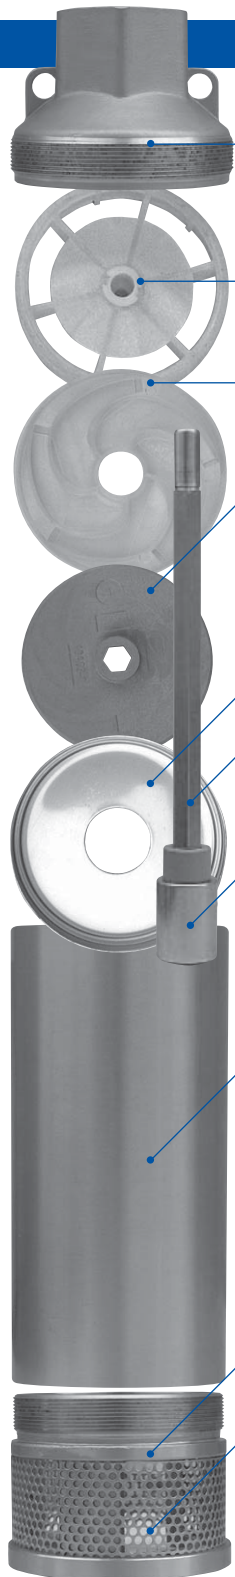

POMPE SUBMERSIBLE DUP DE 4" EN ACIER INOXYDABLE

Les pompes de la série UP de DUP Distribution offrent des performances supérieures et une résistance exceptionnelle aux abrasifs, grâce à un concept de diffuseurs et d'impulseurs flottants.

Spécifications:

**Débit de 5 à 80 gpm
Jusqu'à 1360 pieds de tête
De 1/2 à 10 HP, 60 Hz**

POMPE SUBMERSIBLE DE 4", SÉRIE UP

Spécification de la pompe

- 1** Tête de pompe en acier inoxydable 304 machinée avec précision afin de causer le moins de restriction de débit possible. Incluant un clapet anti-retour et des anneaux pour attacher la corde.
- 2** Roulement en uréthane monté dans le diffuseur supérieur offrant une excellente résistance aux abrasifs.
- 3** Diffuseur construit en polycarbonate offrant une très grande résistance.
- 4** Impulseur construit en Noryl renforcé offrant durabilité et une résistance optimale aux abrasifs, sans sacrifier l'efficacité souvent associé à d'autres types de plastique.
- 5** Bol en acier inoxydable 304.
- 6** Arbre hexagonal en acier inoxydable 304, laminé à froid fabriqué avec précision assurant une longueur précise et une finition de qualité supérieure.
- 7** Manchon d'arbre en acier inoxydable 304 assurant une résistance accrue à la corrosion.
- 8** Boîtier de pompe épais en acier inoxydable 304 procurant une résistance à la détérioration dû aux conditions de l'eau.
- 9** Support de moteur machiné en acier inoxydable 304, pour adaptation sur tous les moteurs submersibles NEMA de 4".
- 10** Tamis en acier inoxydable 304.
- 11** Garde en acier inoxydable 304 afin de protéger le fil des abrasifs ou d'un bris.

CONNECTIONS:

05UP À 18UP: 1 1/4" FPT
25UP : 1 1/2" FPT
35UP À 80UP: 2 " FPT

COURBES DE LA SÉRIE 05UP

COURBES DE LA SÉRIE 07UP

COURBES DE LA SÉRIE 10UP

COURBES DE LA SÉRIE 13UP

COURBES DE LA SÉRIE 18UP

COURBE DE LA SÉRIE 25UP