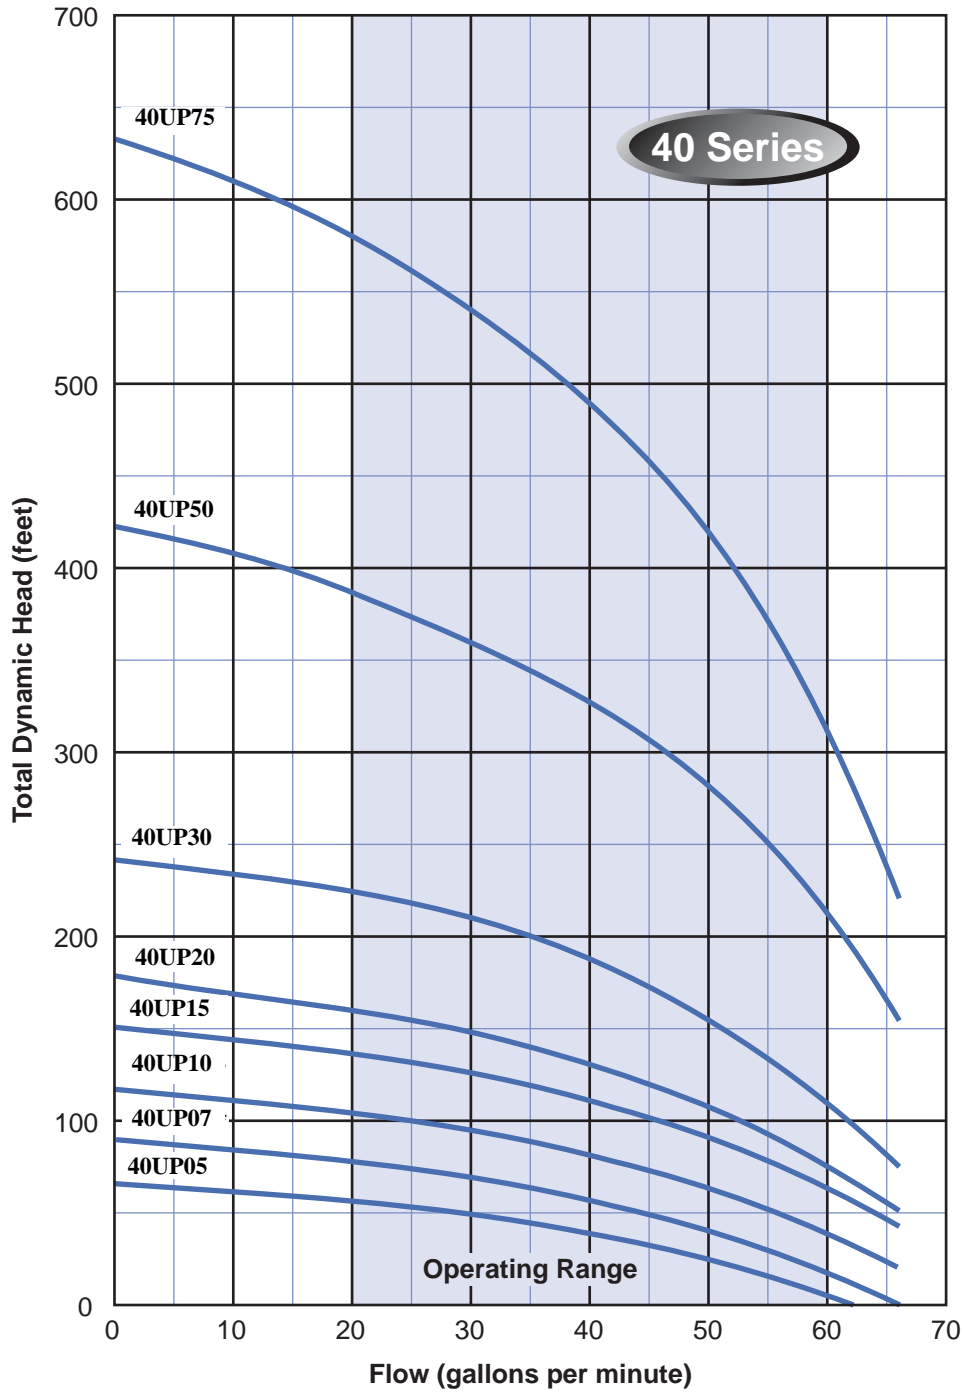

POMPE SUBMERSIBLE DUP DE 4" EN ACIER INOXYDABLE

Les pompes de la série UP de DUP Distribution offrent des performances supérieures et une résistance exceptionnelle aux abrasifs, grâce à un concept de diffuseurs et d'impulseurs flottants.

Spécifications:

**Débit de 5 à 80 gpm
Jusqu'à 1360 pieds de tête
De 1/2 à 10 HP, 60 Hz**

POMPE SUBMERSIBLE DE 4", SÉRIE UP

Spécification de la pompe

- 1** Tête de pompe en acier inoxydable 304 machinée avec précision afin de causer le moins de restriction de débit possible. Incluant un clapet anti-retour et des anneaux pour attacher la corde.
- 2** Roulement en uréthane monté dans le diffuseur supérieur offrant une excellente résistance aux abrasifs.
- 3** Diffuseur construit en polycarbonate offrant une très grande résistance.
- 4** Impulseur construit en Noryl renforcé offrant durabilité et une résistance optimale aux abrasifs, sans sacrifier l'efficacité souvent associé à d'autres types de plastique.
- 5** Bol en acier inoxydable 304.
- 6** Arbre hexagonal en acier inoxydable 304, laminé à froid fabriqué avec précision assurant une longueur précise et une finition de qualité supérieure.
- 7** Manchon d'arbre en acier inoxydable 304 assurant une résistance accrue à la corrosion.
- 8** Boîtier de pompe épais en acier inoxydable 304 procurant une résistance à la détérioration dû aux conditions de l'eau.
- 9** Support de moteur machiné en acier inoxydable 304, pour adaptation sur tous les moteurs submersibles NEMA de 4".
- 10** Tamis en acier inoxydable 304.
- 11** Garde en acier inoxydable 304 afin de protéger le fil des abrasifs ou d'un bris.

CONNECTIONS:

05UP À 18UP: 1 1/4" FPT
25UP : 1 1/2" FPT
35UP À 80UP: 2 " FPT

COURBES DE LA SÉRIE 05UP

COURBES DE LA SÉRIE 07UP

COURBES DE LA SÉRIE 10UP

COURBES DE LA SÉRIE 13UP

COURBES DE LA SÉRIE 18UP

COURBE DE LA SÉRIE 25UP

COURBES DE LA SÉRIE 35UP

COURBES DE LA SÉRIE 40UP

COURBES DE LA SÉRIE 55UP

COURBES DE LA SÉRIE 60UP

COURBES DE LA SÉRIE 80UP