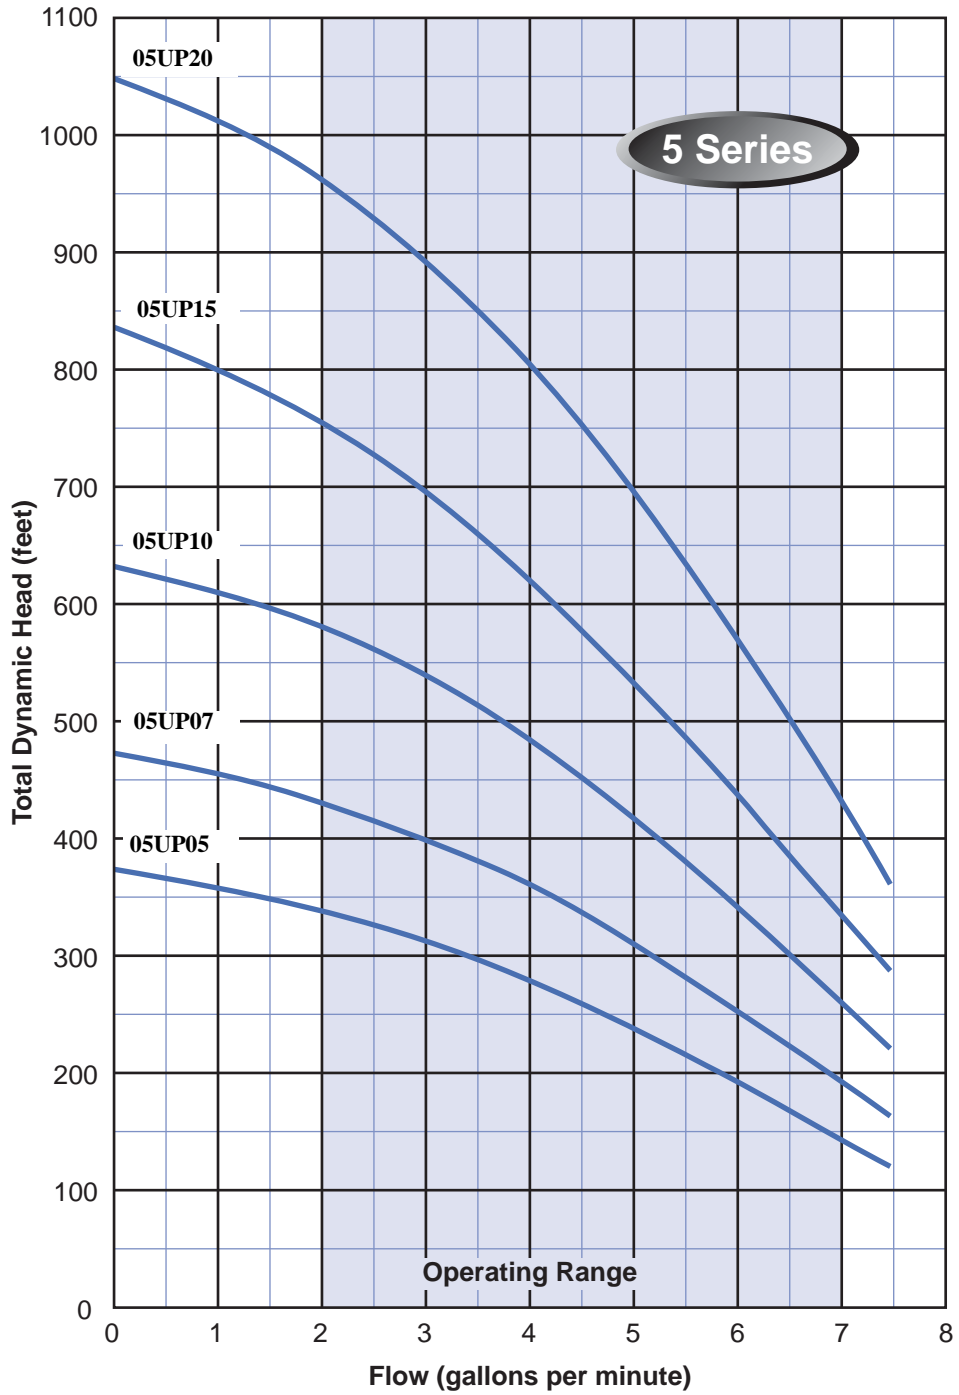

POMPE SUBMERSIBLE DUP DE 4" EN ACIER INOXYDABLE

Les pompes de la série UP de DUP Distribution offrent des performances supérieures et une résistance exceptionnelle aux abrasifs, grâce à un concept de diffuseurs et d'impulseurs flottants.

Spécifications:

**Débit de 5 à 80 gpm
Jusqu'à 1360 pieds de tête
De 1/2 à 10 HP, 60 Hz**

POMPE SUBMERSIBLE DE 4", SÉRIE UP

Spécification de la pompe

- 1** Tête de pompe en acier inoxydable 304 machinée avec précision afin de causer le moins de restriction de débit possible. Incluant un clapet anti-retour et des anneaux pour attacher la corde.
- 2** Roulement en uréthane monté dans le diffuseur supérieur offrant une excellente résistance aux abrasifs.
- 3** Diffuseur construit en polycarbonate offrant une très grande résistance.
- 4** Impulseur construit en Noryl renforcé offrant durabilité et une résistance optimale aux abrasifs, sans sacrifier l'efficacité souvent associé à d'autres types de plastique.
- 5** Bol en acier inoxydable 304.
- 6** Arbre hexagonal en acier inoxydable 304, laminé à froid fabriqué avec précision assurant une longueur précise et une finition de qualité supérieure.
- 7** Manchon d'arbre en acier inoxydable 304 assurant une résistance accrue à la corrosion.
- 8** Boîtier de pompe épais en acier inoxydable 304 procurant une résistance à la détérioration dû aux conditions de l'eau.
- 9** Support de moteur machiné en acier inoxydable 304, pour adaptation sur tous les moteurs submersibles NEMA de 4".
- 10** Tamis en acier inoxydable 304.
- 11** Garde en acier inoxydable 304 afin de protéger le fil des abrasifs ou d'un bris.

CONNECTIONS:

05UP À 18UP: 1 1/4" FPT
25UP : 1 1/2" FPT
35UP À 80UP: 2 " FPT

COURBES DE LA SÉRIE 05UP

COURBES DE LA SÉRIE 07UP

COURBES DE LA SÉRIE 10UP

COURBES DE LA SÉRIE 13UP

COURBES DE LA SÉRIE 18UP

COURBE DE LA SÉRIE 25UP

COURBES DE LA SÉRIE 35UP

COURBES DE LA SÉRIE 40UP

COURBES DE LA SÉRIE 55UP

COURBES DE LA SÉRIE 60UP

COURBES DE LA SÉRIE 80UP