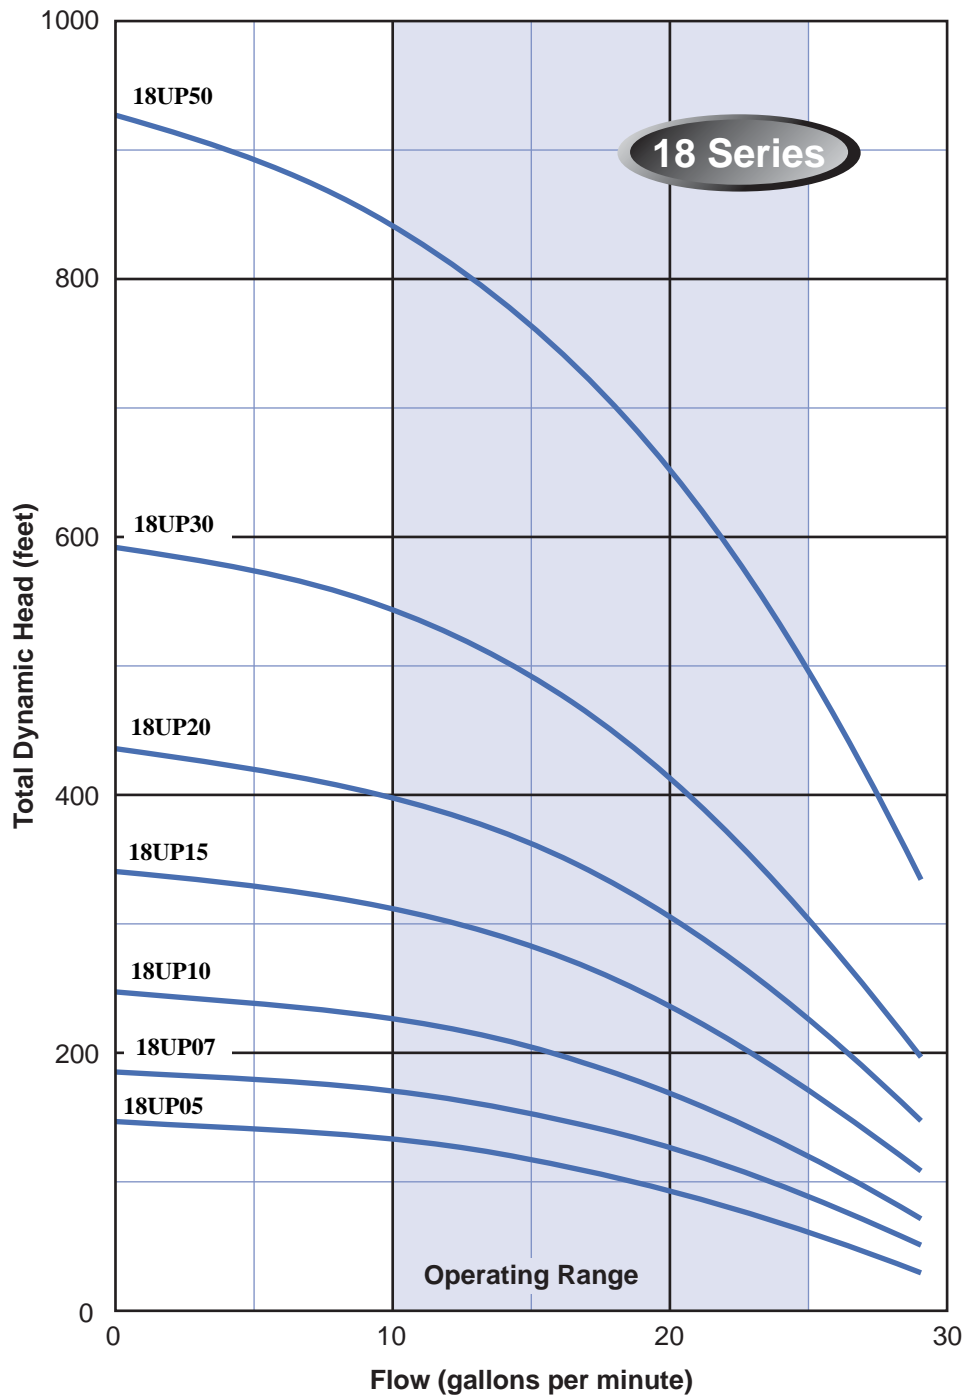

POMPE SUBMERSIBLE DUP DE 4" EN ACIER INOXYDABLE

Les pompes de la série UP de DUP Distribution offrent des performances supérieures et une résistance exceptionnelle aux abrasifs, grâce à un concept de diffuseurs et d'impulseurs flottants.

Spécifications:

**Débit de 5 à 80 gpm
Jusqu'à 1360 pieds de tête
De 1/2 à 10 HP, 60 Hz**

POMPE SUBMERSIBLE DE 4", SÉRIE UP

Spécification de la pompe

- 1** Tête de pompe en acier inoxydable 304 machinée avec précision afin de causer le moins de restriction de débit possible. Incluant un clapet anti-retour et des anneaux pour attacher la corde.
- 2** Roulement en uréthane monté dans le diffuseur supérieur offrant une excellente résistance aux abrasifs.
- 3** Diffuseur construit en polycarbonate offrant une très grande résistance.
- 4** Impulseur construit en Noryl renforcé offrant durabilité et une résistance optimale aux abrasifs, sans sacrifier l'efficacité souvent associé à d'autres types de plastique.
- 5** Bol en acier inoxydable 304.
- 6** Arbre hexagonal en acier inoxydable 304, laminé à froid fabriqué avec précision assurant une longueur précise et une finition de qualité supérieure.
- 7** Manchon d'arbre en acier inoxydable 304 assurant une résistance accrue à la corrosion.
- 8** Boîtier de pompe épais en acier inoxydable 304 procurant une résistance à la détérioration dû aux conditions de l'eau.
- 9** Support de moteur machiné en acier inoxydable 304, pour adaptation sur tous les moteurs submersibles NEMA de 4".
- 10** Tamis en acier inoxydable 304.
- 11** Garde en acier inoxydable 304 afin de protéger le fil des abrasifs ou d'un bris.

CONNECTIONS:

05UP À 18UP: 1 1/4" FPT
25UP : 1 1/2" FPT
35UP À 80UP: 2 " FPT

COURBES DE LA SÉRIE 05UP

COURBES DE LA SÉRIE 07UP

COURBES DE LA SÉRIE 10UP

COURBES DE LA SÉRIE 13UP

COURBES DE LA SÉRIE 18UP

COURBE DE LA SÉRIE 25UP

COURBES DE LA SÉRIE 35UP

COURBES DE LA SÉRIE 40UP

COURBES DE LA SÉRIE 55UP

COURBES DE LA SÉRIE 60UP

COURBES DE LA SÉRIE 80UP