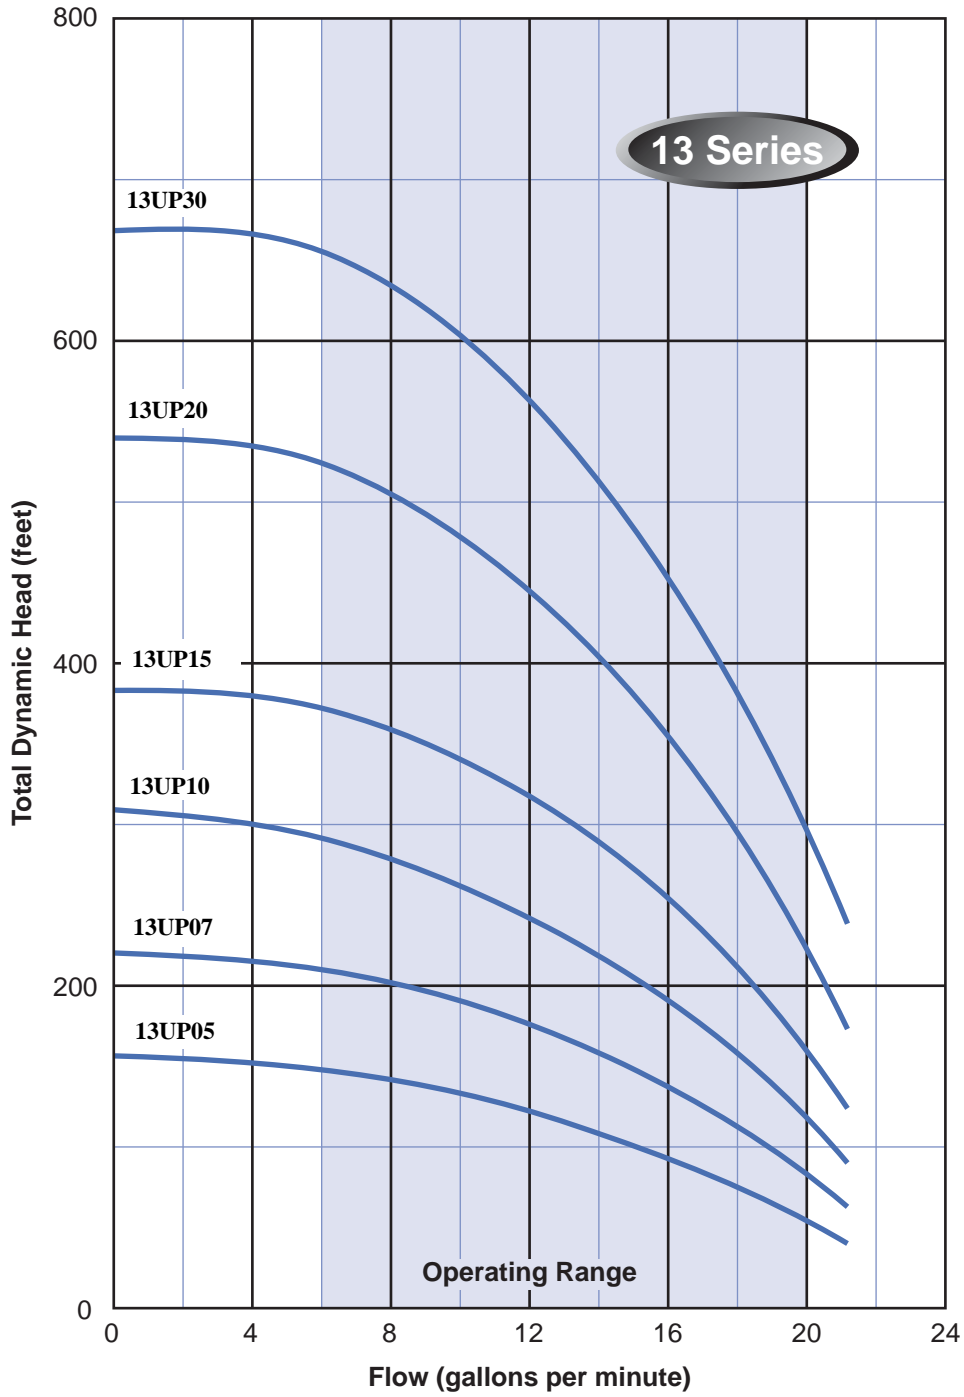

POMPE SUBMERSIBLE DUP DE 4" EN ACIER INOXYDABLE

Les pompes de la série UP de DUP Distribution offrent des performances supérieures et une résistance exceptionnelle aux abrasifs, grâce à un concept de diffuseurs et d'impulseurs flottants.

Spécifications:

**Débit de 5 à 80 gpm
Jusqu'à 1360 pieds de tête
De 1/2 à 10 HP, 60 Hz**

POMPE SUBMERSIBLE DE 4", SÉRIE UP

Spécification de la pompe

- 1** Tête de pompe en acier inoxydable 304 machinée avec précision afin de causer le moins de restriction de débit possible. Incluant un clapet anti-retour et des anneaux pour attacher la corde.
- 2** Roulement en uréthane monté dans le diffuseur supérieur offrant une excellente résistance aux abrasifs.
- 3** Diffuseur construit en polycarbonate offrant une très grande résistance.
- 4** Impulseur construit en Noryl renforcé offrant durabilité et une résistance optimale aux abrasifs, sans sacrifier l'efficacité souvent associé à d'autres types de plastique.
- 5** Bol en acier inoxydable 304.
- 6** Arbre hexagonal en acier inoxydable 304, laminé à froid fabriqué avec précision assurant une longueur précise et une finition de qualité supérieure.
- 7** Manchon d'arbre en acier inoxydable 304 assurant une résistance accrue à la corrosion.
- 8** Boîtier de pompe épais en acier inoxydable 304 procurant une résistance à la détérioration dû aux conditions de l'eau.
- 9** Support de moteur machiné en acier inoxydable 304, pour adaptation sur tous les moteurs submersibles NEMA de 4".
- 10** Tamis en acier inoxydable 304.
- 11** Garde en acier inoxydable 304 afin de protéger le fil des abrasifs ou d'un bris.

CONNECTIONS:

05UP À 18UP: 1 1/4" FPT
25UP : 1 1/2" FPT
35UP À 80UP: 2 " FPT

COURBES DE LA SÉRIE 05UP

COURBES DE LA SÉRIE 07UP

COURBES DE LA SÉRIE 10UP

COURBES DE LA SÉRIE 13UP

COURBES DE LA SÉRIE 18UP

COURBE DE LA SÉRIE 25UP

COURBES DE LA SÉRIE 35UP

COURBES DE LA SÉRIE 40UP

COURBES DE LA SÉRIE 55UP

COURBES DE LA SÉRIE 60UP

COURBES DE LA SÉRIE 80UP