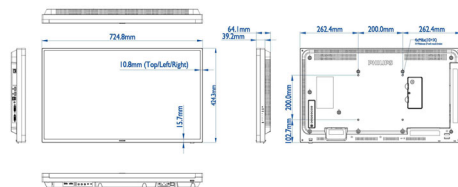

Condições de funcionamento

- Altitude: 0~ 3000 m
- Limite de temperaturas (funcionamento): 5 ~ 40 °C
- MTBF: 50 000 hora(s)
- Humidade relativa: 20~ 80 %
- Limite de temperaturas (armazenamento): -10 ~ 50 °C
- Intervalos de humidade (em funcionamento) [HR]: 10 ~ 80% (sem condensação)
- Intervalos de humidade (em armazenamento) [HR]: 0 ~ 90% (sem condensação)

Acessórios

- Acessórios incluídos: Cabo de alimentação CA, Cabo RS232, Telecomando, Pilhas para telecomando, Manual de início rápido
- Acessórios incluídos: Kit de alinhamento dos rebordos (1) - 2 unidades, Kit de alinhamento dos rebordos (2) - 1 unidade, 1 parafuso M3, Cabo para ligar em cadeia RS232, 1 capa para cartão SD,

Parafusos de orelhas (x8)

- Suporte: Suporte universal (S) (BM05911) (opcional)

Diversos

- Idiomas apresentados no ecrã: Inglês, Francês, Alemão, Italiano, Polaco, Turco, Russo, Chinês Simplificado, Espanhol, Chinês Tradicional, Árabe, Japonês
- Garantia: Garantia de 3 anos
- Aprovações regulamentares: BSMI, CB, CE, EAC, EnergyStar 7.0, FCC, Classe A, PSB, UL/cUL

Data de publicação
2024-04-16

Versão: 4.0.1

EAN: 87 12581 75585 0

© 2024 Koninklijke Philips N.V.
Todos os direitos reservados.

Todas as especificações estão sujeitas a alterações sem aviso prévio. As marcas comerciais são propriedade de Koninklijke Philips N.V. ou dos respectivos detentores.

www.philips.com