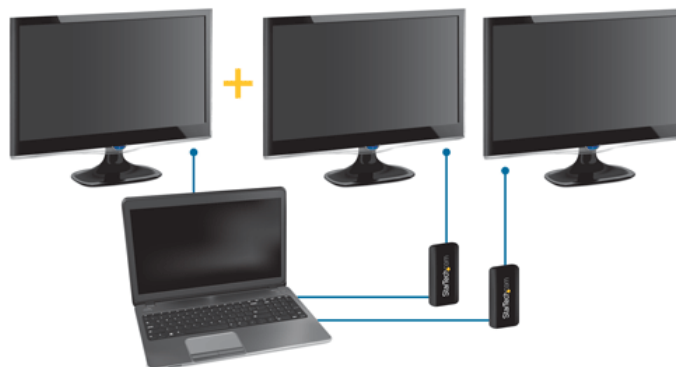

Tirant profit de l'interface SuperSpeed USB 3.0 à large bande passante (5 Gb/s), cet adaptateur transmet un contenu haute définition fluide à votre écran ou projecteur HDMI. L'adaptateur peut être utilisé pour refléter votre bureau principal et montrer la même image sur chacun des écrans ou pour étendre votre bureau afin de doubler votre espace de travail et d'augmenter votre productivité.

Le modèle USB32HDES bénéficie de la garantie StarTech.com de 2 ans et de l'assistance technique à vie gratuite.

Configurations du système recommandées :

Unité centrale : Quad Core 2,4 GHz ou plus
(i5 recommandé)

RAM : 4 Go ou plus

Port USB 3.0 (Rétrocompatibilité avec les
normes USB 2.0)