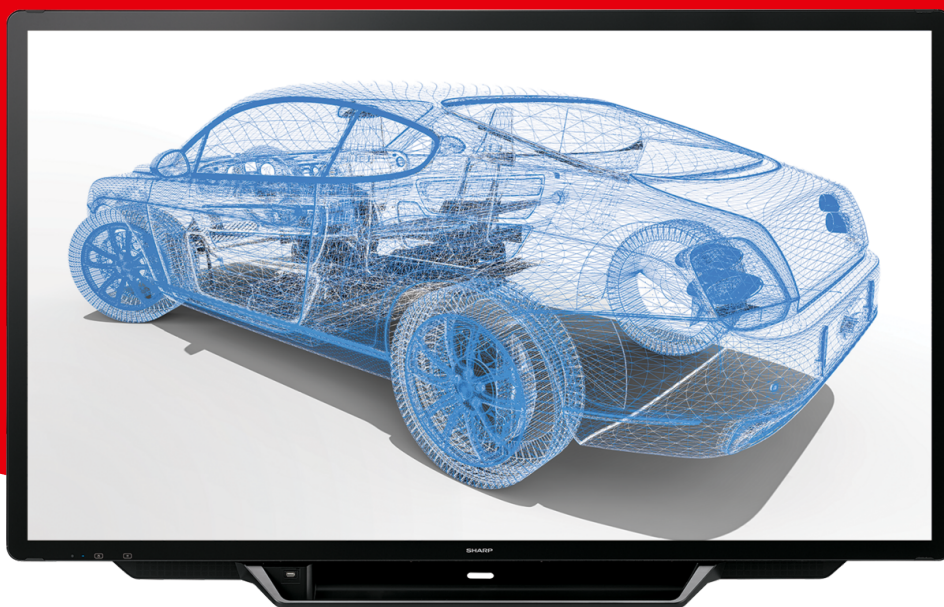

Ecrans interactifs 4K BIG PAD

PN-80TH5

Donnez vie à la collaboration et à la présentation

- BIG PAD idéal pour les environnements exigeants et spécialisés
- Technologie Pen-On-Paper pour une expérience fluide hautement réactive et écran capacitif projeté (P-CAP) 30 points
- Rendu de l'image exceptionnel grâce au collage optique
- Interactivité avec les périphériques mobiles grâce à la compatibilité Mini OPS ou à Sharp Display Connect
- 80" (204,4cm de diagonale) avec une résolution de 3840 x 2160 pixels
- Véritable expérience 4K en lecture et écriture
- Ecriture, dessin et annotation intuitifs grâce à Sharp Pen Software
- Collaboration et organisation facilitées grâce à l'application Sharp Touch Viewing

Spécifications

DONNÉES DU MODULE D'AFFICHAGE

Technologie du panneau	UV2A LCD
Résolution native (Pixels)	3840 x 2160
Taille diagonale (cm)	80 / 204.4
Rapport d'aspect	16:9
Technologie de rétro-éclairage	LED, full array
Luminosité (cd/m2)	300
Taux de contraste	4000:1
Couleurs d'affichage	1.06B
Temps de réponse (moy. gris à gris) ms	6
Angle de vue (H/L)0 CR >10	176 x 176