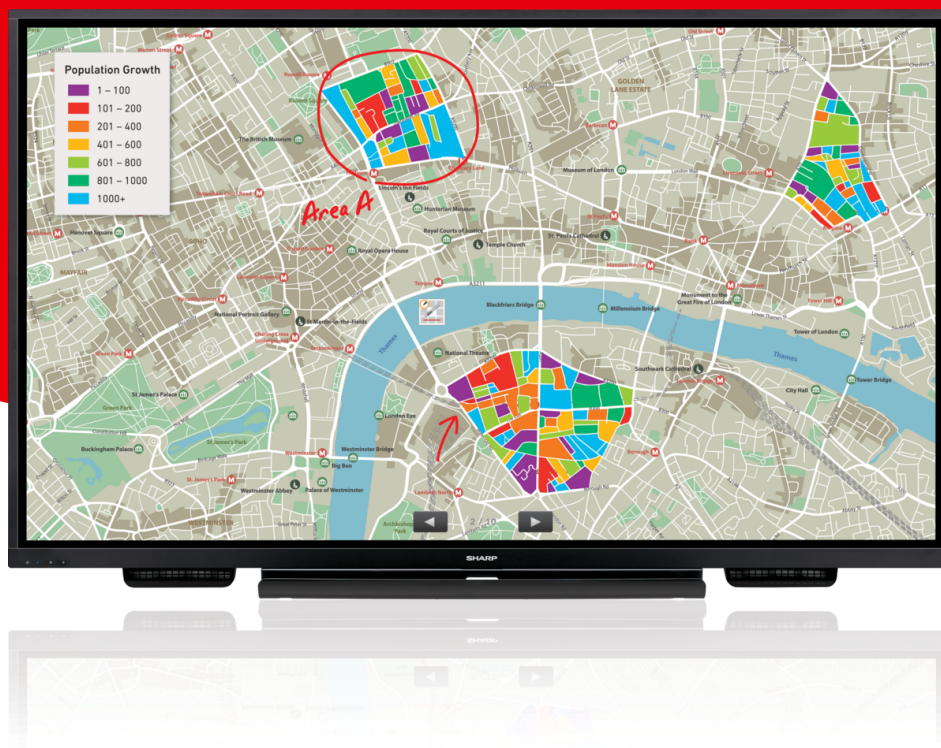

Ecrans tactiles interactifs Big Pad 4K

# PN-75TH1

Big Pad pour dynamiser les sessions de travail et la collaboration

- Big Pad pour salles de réunion et de formation ainsi que pour les salles de conférence
- Expérience utilisateur fluide "Pen-On-Paper" avec une dalle réactive de la technologie InGlass™ de 20 points de contact
- PC Android intégré permettant de profiter d'applications embarquées telles que le tableau blanc (Direct Drawing)
- Prise de note et annotation intuitives grâce à Sharp Pen Software
- Taille de 75" (soit 189cm de diagonale) et résolution 4K Ultra HD (3840 x 2160 pixels)
- Ecriture et lecture en qualité 4K et fonction d'exclusion de la paume de la main pour plus de confort d'écriture
- Connectivité simple avec les périphériques mobiles (BYOD) via le système Android intégré, le Mini OPS ou encore via Sharp Display Connect
- Affichage haute qualité de contenus grâce à un large format et angle de vision

## DONNÉES DU MODULE D'AFFICHAGE

Technologie du panneau	LCD
Résolution native (Pixels)	3840 x 2160
Taille diagonale (cm)	75 / 189.3
Rapport d'aspect	16:9
Technologie de rétro-éclairage	LED, full array
Luminosité (cd/m2)	350
Taux de contraste	5000:1
Couleurs d'affichage	1.07B
Temps de réponse (moy. gris à gris) ms	9.5
Angle de vue (H/L)0 CR >10	178 x 178