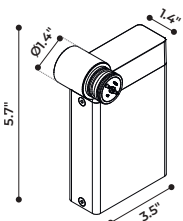

D70045

black

D700411

BIG BOX

220-240V

max 16W DALI

3.5" X 1.4" X H6.4"

white