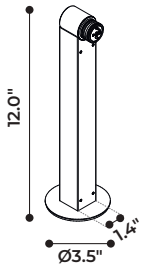

BOLLARD

220V-240V

24VDC

black

black

H 11.8" D70007

D72007

H 19.7" D70017

D72017

H 31.5" D70027

D72027

WALL

24VDC

black

D70037

SMALL BOX

220-240V

max 12W

3.5" X 1.4" X H4.1"

white

D70042

sand

D70043

aluminum

D70045

black

D700411

BIG BOX

220-240V

max 16W DALI

3.5" X 1.4" X H6.4"

white

D70052

sand

D70053

aluminum

D70055

black

D700511