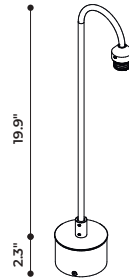

3.5" X 1.4" X H 6.4"

				
	<i>white</i>	<i>sand</i>	<i>aluminum</i>	<i>black</i>
	D70052	D70053	D70055	D700511

DECÒ BEND-SHAPE STEM

with base 24VDC

black

H 19.7" D70067

H 31.5" D70077

220-240V