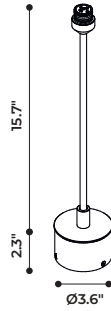

D70097

DECÒ STEM

with base 24VDC

black

H 19.7" D70107

H 31.5" D70117

220-240V

black