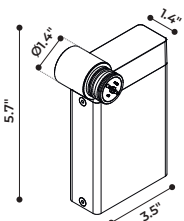

<i>white</i>	<i>sand</i>	<i>aluminum</i>	<i>black</i>
	D70052	D70053	D70055	D700511