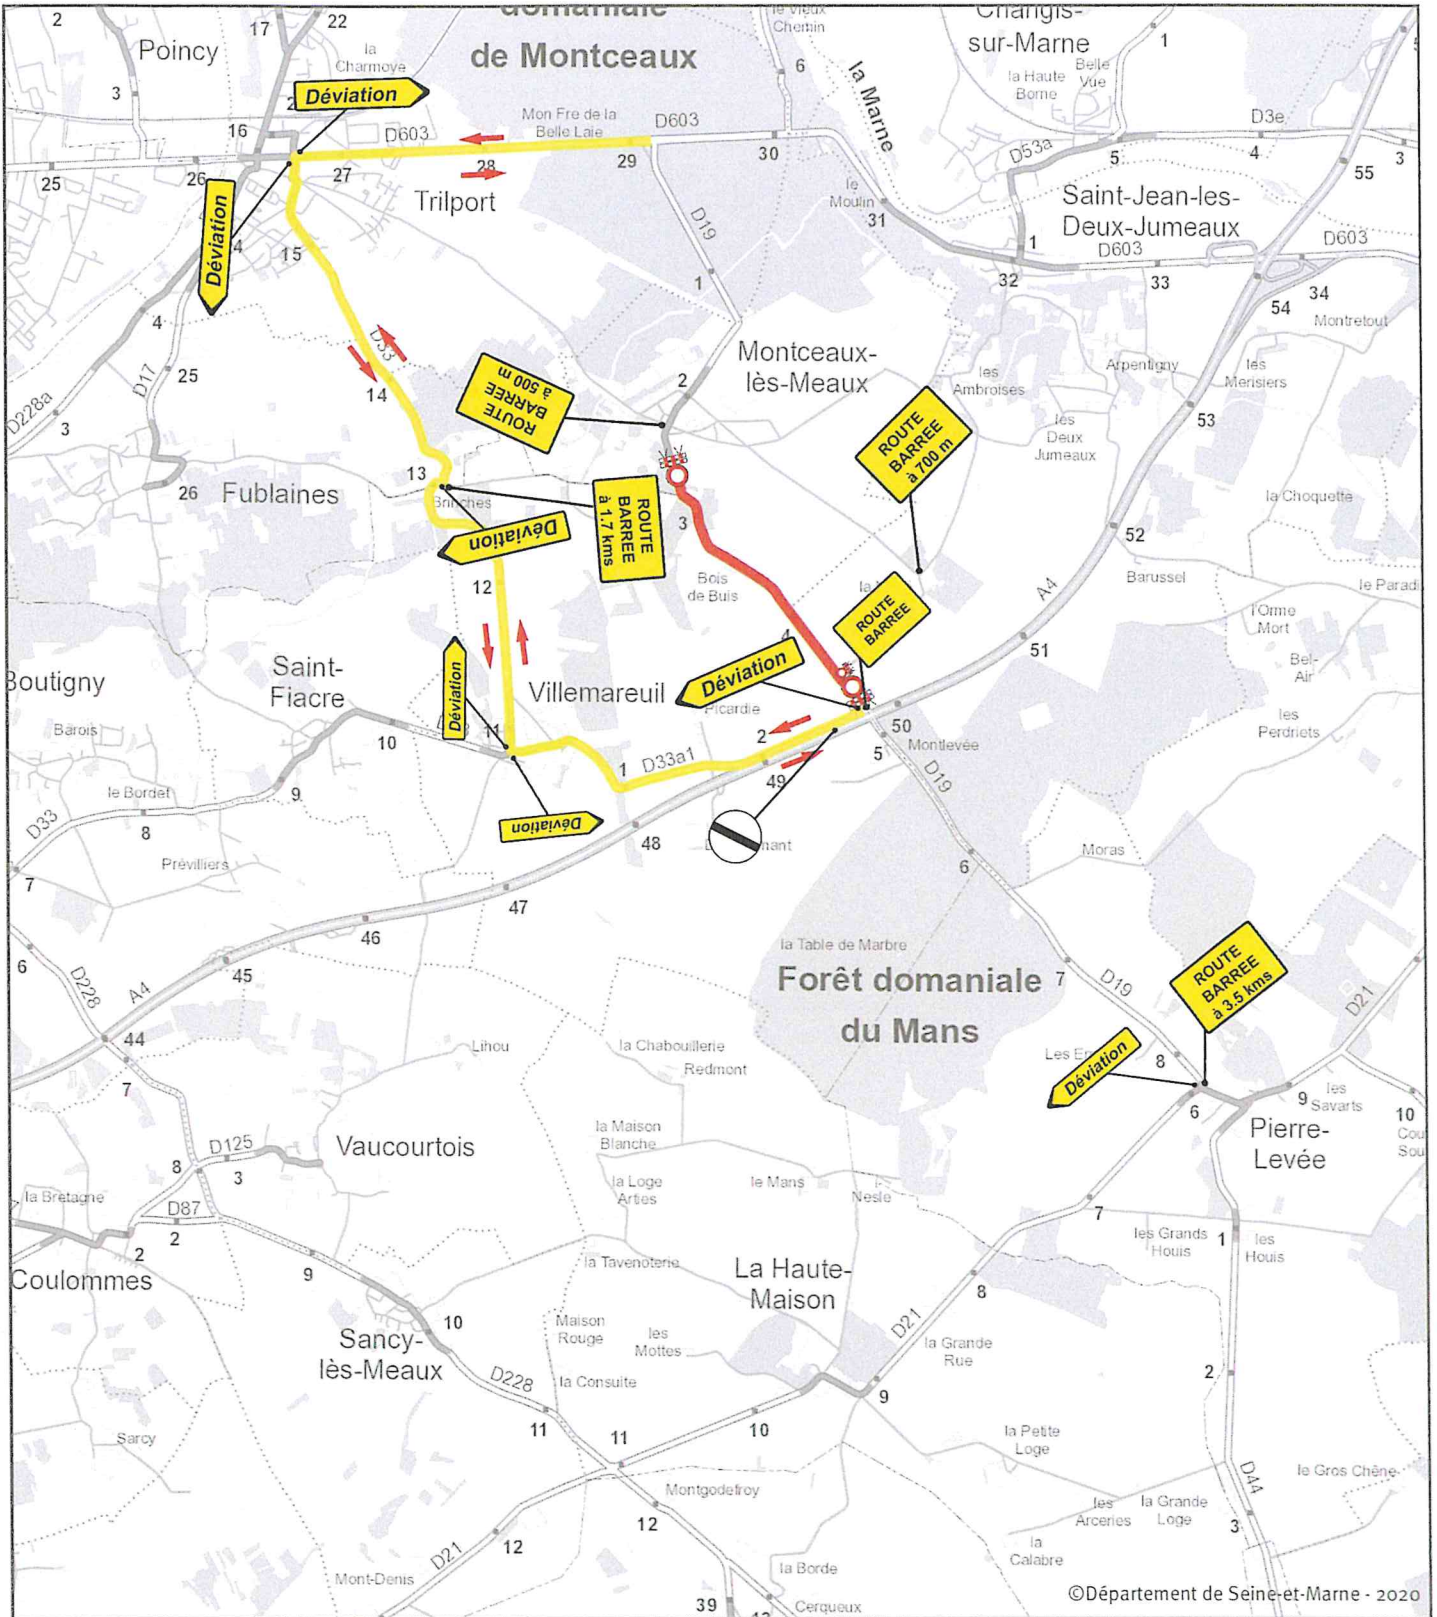

N Cartographie : Département de Seine-et-Marne - D. Routes - Emmanuelle CARRÉ - 30/06/2020
Sources : Département de Seine-et-Marne - SIG - DR

- Déviation
- Itinéraire de déviation

N
Cartographie : Département de Seine-et-Marne - D. Routes - Emmanuelle CARRÉ - 30/06/2020
Sources : Département de Seine-et-Marne - SIG - DR

0 0,25 0,5 0,75 1 km

- Déviation
- Itinéraire de déviation

©Département de Seine-et-Marne - 2020

N Cartographie : Département de Seine-et-Marne - D. Routes - Emmanuelle CARRÉ - 30/06/2020
Sources : Département de Seine-et-Marne - SIG - DR

- Déviation
- Itinéraire de déviation