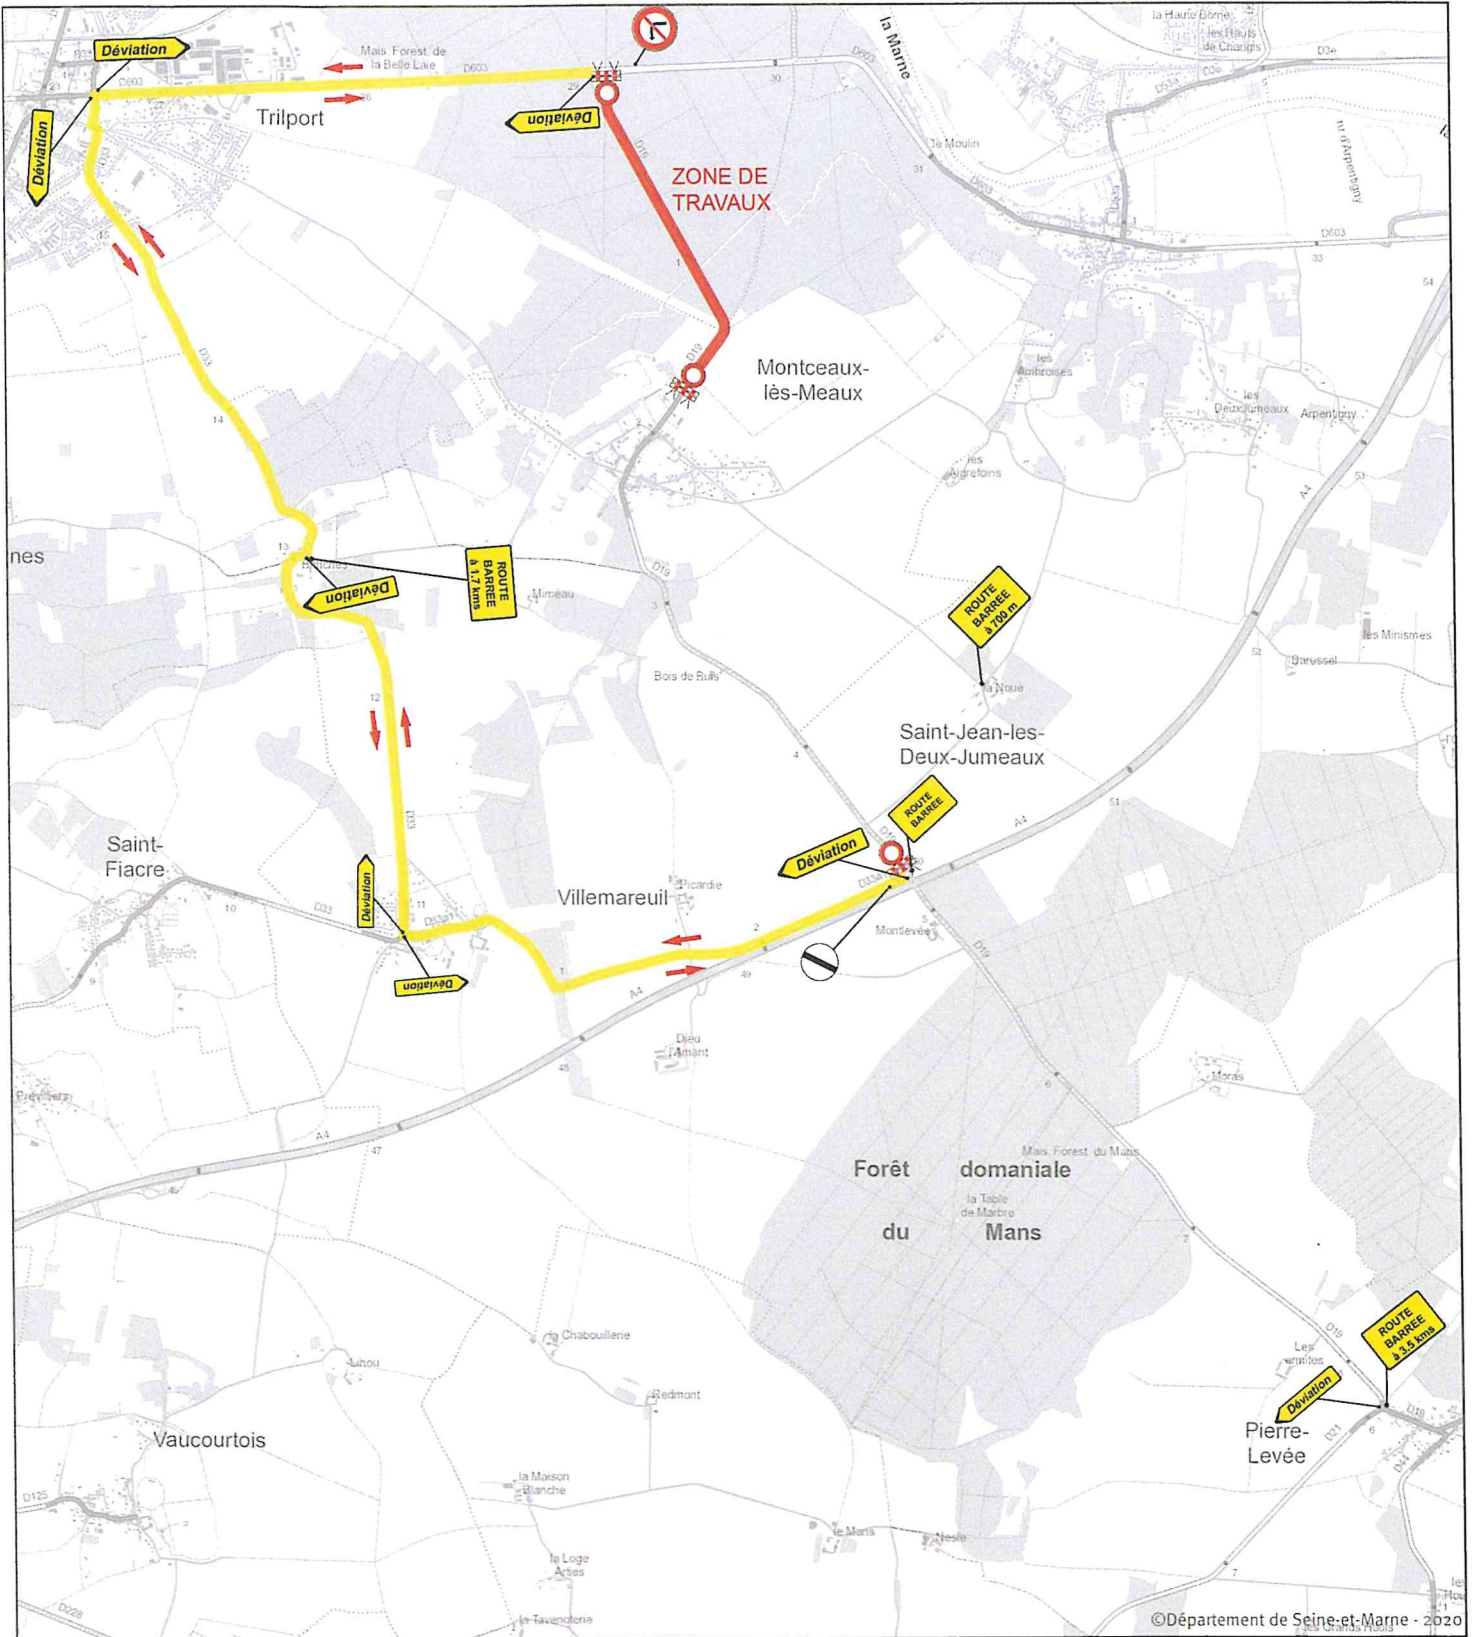

N Cartographie : Département de Seine-et-Marne - D. Routes - Emmanuelle CARRÉ - 30/06/2020
Sources : Département de Seine-et-Marne - SIG - DR

- Déviation
- Itinéraire de déviation

N
Cartographie : Département de Seine-et-Marne - D. Routes - Emmanuelle CARRÉ - 30/06/2020
Sources : Département de Seine-et-Marne - SIG - DR

0 0,25 0,5 0,75 1 km

- Déviation
- Itinéraire de déviation

©Département de Seine-et-Marne - 2020

N Cartographie : Département de Seine-et-Marne - D. Routes - Emmanuelle CARRÉ - 30/06/2020
Sources : Département de Seine-et-Marne - SIG - DR

- Déviation
- Itinéraire de déviation