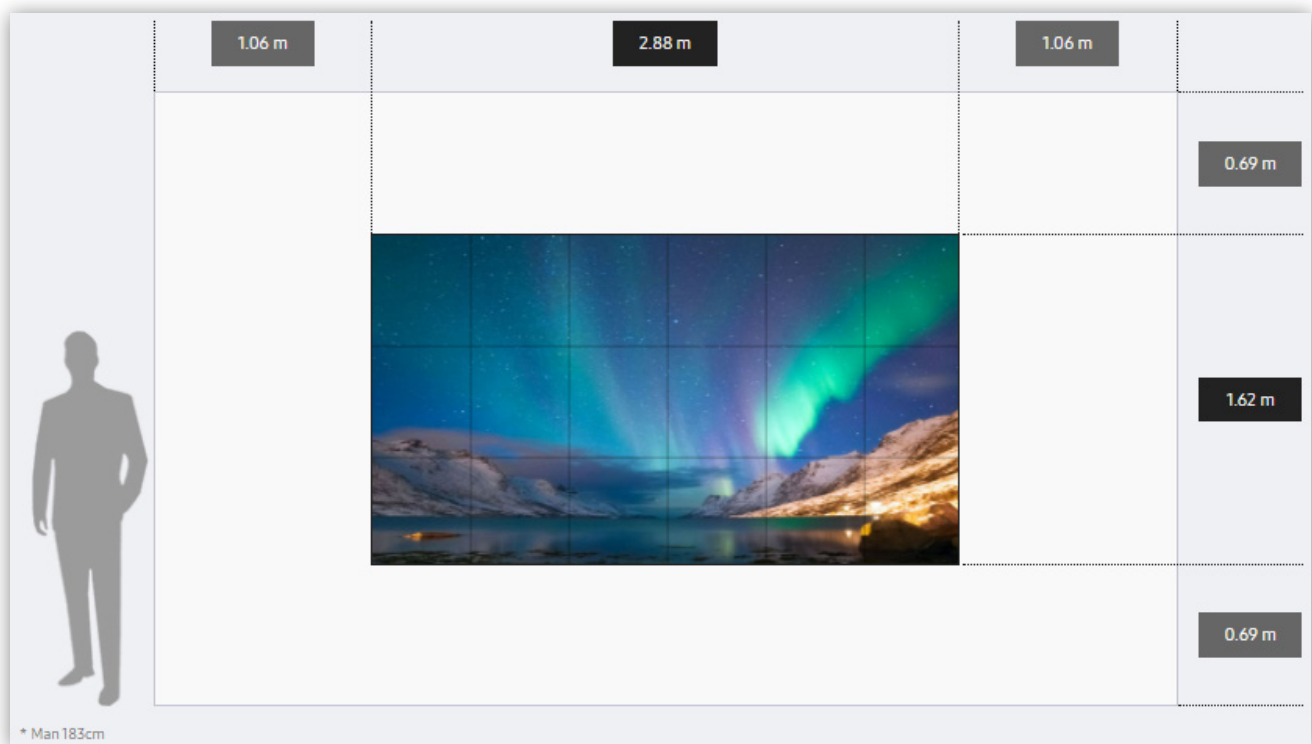

## 1 KIT LED SAMSUNG FINE PITCH SERIE IF 1.5 FHD

*La resolución de la pantalla es de 1920 x 1080px*