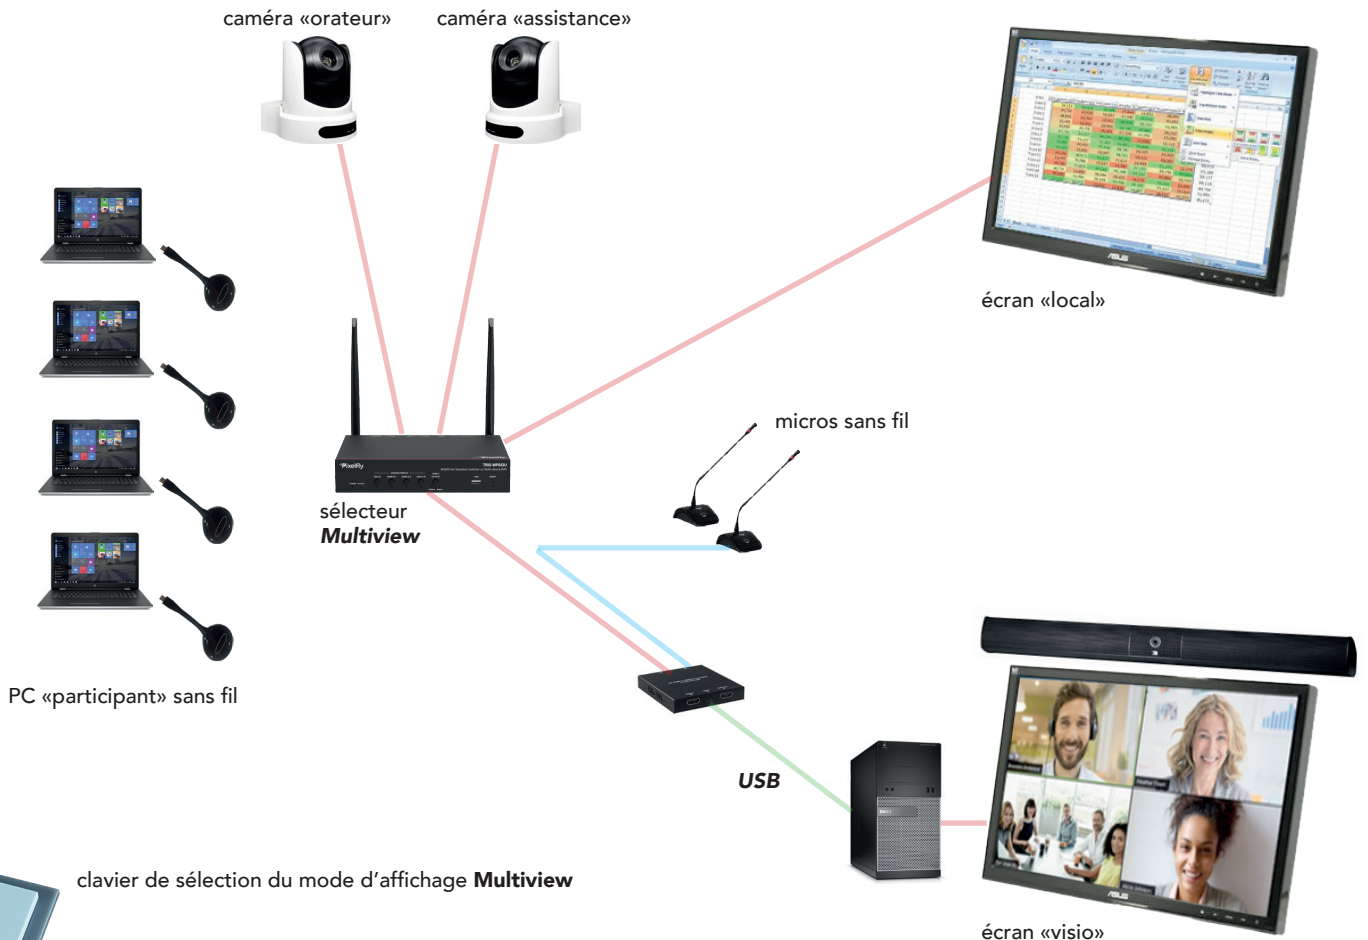

- 4 Airplays
- 4 Miracast
- 4 dongles
- 2 entrées HDMI
- 1 sortie HDMI

AirPlay

Miracast

- 4 Airplays
- 4 Miracast
- 4 dongles
- 4 entrées HDMI
- 1 sortie HDMI
- 1 sortie video IP

**USB 3.0
USB-C
HDMI
sans driver
sans alimentation externe**

- 4 Airplays
- 4 Miracast
- 4 dongles
- 2 entrées HDMI
- 1 entrée VGA
- 1 entrée USB-C
- 2 sorties HDMI

EZM-MS21SW	Sélecteur multiview BYOD sans fil 1 sortie HDMI	745,00
EZM-MS41S	Sélecteur multiview BYOD sans fil 1 sortie HDMI + 1 sortie IP	1175,00
EZM-MS42SW	Sélecteur multiview BYOD sans fil 2 sorties HDMI	1245,00
EZM-DGUH	Pad de commutation sans driver - HDMI + USB-C + USB 3.0	280,00

Créez une véritable **Huddle Room**

partager de multiples PCs en local comme en visio
utiliser plusieurs caméras, plusieurs micros
pouvoir travailler en local même quand la visio n'est pas active
choisir différents modes de présentation (multiview)