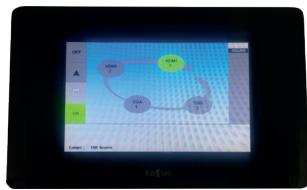

RÉCEPTEURS

PM-PRS	module RS232	260,00
PM-PEC	module écran électrique	130,00
PM-NRX	module commutateur	165,00

PM-NUSB	clef de programmation	90,00
PM-SPLIT2	• 2 sorties DB9	35,00
PM-SPLIT4	• 4 sorties DB9	40,00
PM-SPLIT6	• 6 sorties DB9	45,00
PM-SPLIT8	• 8 sorties DB9	50,00
KPM-9F	• M/F droit	12,00
KPM-9FX	• M/F croisé	12,00
KPM-9M	• M/M droit	12,00
KPM-9MX	• M/M croisé	12,00

ACCESSOIRES

Tous les systèmes tactiles NeoTouch permettent :

- navigation entre multiples pages,
- boutons simples, boutons bascule (type on / off), groupes de boutons (type sélection multiple)
- curseurs (volume, gradation, etc.)
- barres de volume, indicateurs, zones texte et numériques