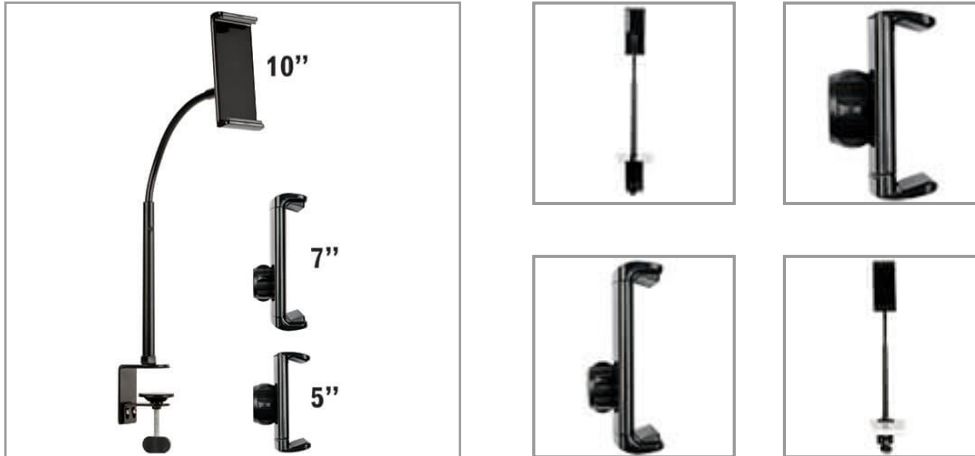

Soporte Universal de Escritorio de Movimiento Completo para teléfono y Tableta

NÚMERO DE MODELO: DDR0310SC

Instala su tableta fuera de la superficie de su escritorio, mesa o estación de trabajo para liberar espacio valioso. Ideal para uso en el hogar u oficina.

General

La Abrazadera Universal de Escritorio de Movimiento Completo para Tableta y Teléfono DDR0310SC se acopla a su escritorio, mesa o estación de trabajo, permitiéndole instalar su tableta o smartphone sobre ella y liberar valioso espacio. La durable abrazadera se acopla a la mayoría de superficies planas de hasta 43 mm [1.7"] de espesor para un agarre firme. El tubo flexible se dobla fácilmente para ajustar el ángulo y altura de su dispositivo para adaptarse a su ambiente y nivel de confort. 3 soportes distintos incluidos que se adaptan a la mayoría de los teléfonos inteligentes y tabletas de 3.5" a 10" Gira 360°, de modo que puede ver su dispositivo en orientación vertical u horizontal. Instalación fácil en segundos sin necesidad de herramientas. Soporta dispositivos de hasta 10 kg [22 lb].

Características

Se Acopla a la Mayoría de los Escritorios, Mesas y Estaciones de Trabajo

- Se sujeta firmemente a la mayoría de las superficies planas de hasta 43 mm [1.7"]
- Se adapta a la mayoría de los smartphones y tabletas de 3.5" a 10"
- El tubo flexible se dobla fácilmente para ajustar su dispositivo a un ángulo cómodo de visualización
- Rotación completa de 360° para visualización en orientación vertical u horizontal

Se Instala en Segundos

- Sin necesidad de herramientas
- Incluye 3 soportes distintos para adaptarse a dispositivos de varios tamaños
- Soporta hasta 1 kg [2.2 lb]

Especificaciones

Destacado

- La durable abrazadera se fija a la mayoría de las superficies planas.
- 3 soportes distintos se adaptan a la mayoría de los dispositivos de 3.5" a 10"
- Gira 360° para orientación vertical u horizontal
- Soporta hasta 1 kg [2.2 lb]