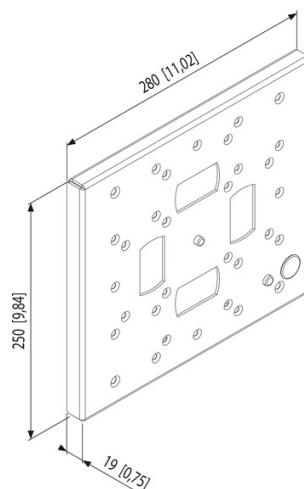

## FAU 3125 Universele display-interface

De universele display-interface kan worden gebruikt voor bevestiging van displays (met VESA MIS-D-E) aan wand, plafond of op de vloer (in combinatie met andere modulaire onderdelen).

<b>Min. schermgrootte (inches)</b>	23"
<b>Max. schermgrootte (inches)</b>	40"
<b>Max. gewicht van TV (kg)</b>	60.0
<b>Ook verkrijgbaar in de kleur:</b>	Zwart
<b>Garantie</b>	5 jaar
<b>Gaten patroon (mm)</b>	min 100x100 / max 100x100 min 100x200 / max 100x200 min 200x100 / max 200x100 min 200x200 / max 200x200 min 75x75 / max 75x75

## FAU 3125 Universele display-interface

De FAU 3125 universele display-interface maakt deel uit van het modulaire systeem van Vogel's Professional waarmee u uw eigen oplossing voor wand-, plafond- of vloerbevestiging kunt creëren voor displays van 23 tot 40" tot 60 kg. Het Autolock® vergrendelingsstelsel zet de interface vast op de steun en voorkomt dat het scherm van de draai- en kantelunit valt wanneer die per ongeluk wordt opgetild. Het optionele slot PFA 9008 blokkeert het vergrendelingsstelsel en voorkomt zo diefstal. Voor wandbevestiging voegt u de benodigde wandmontageplaat (PFW 910/ 920/ 930) of steun (PFW 950/ 952) toe. Voor plafondbevestiging voegt u de benodigde plafondmontageplaat, verlengbuis en draai- en kantelunit toe. In geval van vloerbevestiging voegt u de vloerstandaard PFA 9011 en de benodigde draai- en kantelunit toe.

## Logistieke informatie

<b>EAN code product</b>	8712285307409
<b>Nettogewicht (kg)</b>	2.25
<b>Single Box Width (mm)</b>	284
<b>Single Box Length (mm)</b>	254
<b>Single Box Height (mm)</b>	22