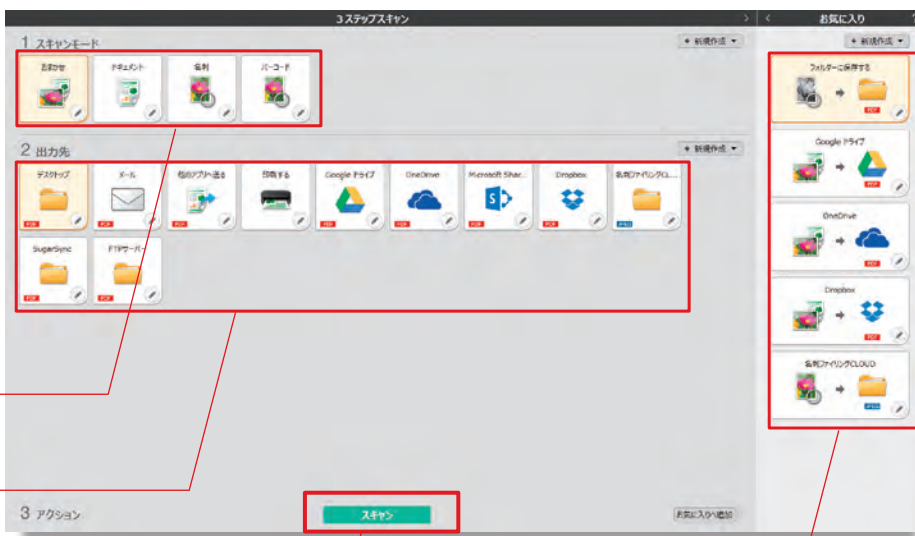

ドライバー機能

原稿の白紙面を消去する「白紙スキップ」

DR-C225 II DR-P215II DR-P208II

両面と片面の混在した原稿を両面スキャンした際に生じる白紙面を、自動的に認識して消去。不要なページの生成を抑え、スキャン後に発生するページ削除の手間を省きます。

本体機能

給紙トレイの開閉で自動的に電源ON/OFF

DR-P215II DR-P208II

給紙トレイを開くと自動的に電源が入りボタンが点灯。すぐに原稿をセットしてスキャンが行えます。また、トレイを閉じると自動的に電源がOFFになるので、電源を切り忘れる心配もありません。

使いやすく、 便利なソフトウェア、 「CaptureOnTouch」。

Capture OnTouch

Windows

Mac

POINT ① すばやく簡単、3ステップスキャン。

直感的に使えるシンプルな画面

ユーザーの視点から、設定項目をよく使うものに絞り、アイコンを大きくシンプルに。すばやく直感的に選んで、簡単に設定することができます。ドライバーによる詳細な設定も行えます。

すいすい「3ステップスキャン」

スキャンモードを選び、出力先を選び、スキャンをクリックするだけ。スキャンに慣れていないユーザーも、迷わずにスキャンできます。

- STEP 1 どんな設定でスキャンするか「スキャンモード」を選択。
- STEP 2 スキャンした画像をどうするか「出力先」を選択。
- STEP 3 スキャンボタンをクリックする「アクション」でスキャンを実行。

チュートリアルで操作をサポート

マニュアルやヘルプを読まずに使えるように、チュートリアル(操作ガイド)でサポート。初回起動時にスキャン方法などの簡潔な説明を表示します。