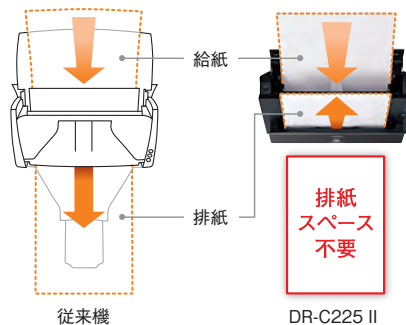

本体標準価格 4,800円(税別)

【商品コード:5484B001】【JANコード:4528472104263】

※交換目安:読取枚数10万枚

Capture OnTouch

RoHS対応
指令2011/65/EU
特定6物質

重送によるエラーを抑止する、 「ダブルスキャン」

搬送をサポートする「リタード方式」を採用。一度に2枚の原稿が送られたときには、リタードローラーが2枚目の原稿をやさしく押さえ、原稿を傷めることなく分離して搬送。重送による読み取りエラーを抑止し、効率のよい「ダブルスキャン」を実現します。複写伝票など複数枚で構成される原稿や、A3半折り原稿をスキャンするときのために、「非分離モード」も搭載しました。

すっきり省スペースで、 効率よく「ラウンドスキャン」

給紙された原稿がUターンして本体前部に収まる搬送方式「ラウンドスキャン」により、排紙される原稿用のスペースを不要にし、優れた省スペース性を実現しました。さらに、カラー・グレー・白黒いずれも毎分25枚で、効率よく連続スキャンが可能(A4タテ・200dpi)。デスクにすっきり設置して、必要なときにすばやく活用できます。

SMART

すばやく使って収納できる、
軽快スマートスキャナー。