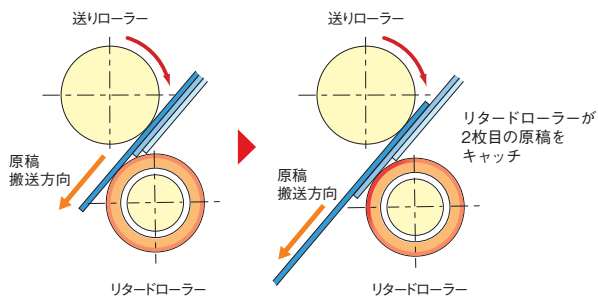

本体標準価格 4,800円(税別)

【商品コード:5484B001】【JANコード:4528472104263】

※交換目安:読取枚数10万枚

Capture OnTouch

RoHS対応
指令2011/65/EU
特定6物質

重送によるエラーを抑止する、 「ダブルスキャン」

搬送をサポートする「リタード方式」を採用。一度に2枚の原稿が送られたときには、リタードローラーが2枚目の原稿をやさしく押さえ、原稿を傷めることなく分離して搬送。重送による読み取りエラーを抑止し、効率のよい「ダブルスキャン」を実現します。複写伝票など複数枚で構成される原稿や、A3半折り原稿をスキャンするときのために、「非分離モード」も搭載しました。

すっきり省スペースで、 効率よく「ラウンドスキャン」

給紙された原稿がUターンして本体前部に収まる搬送方式「ラウンドスキャン」により、排紙される原稿用のスペースを不要にし、優れた省スペース性を実現しました。さらに、カラー・グレー・白黒いずれも毎分25枚で、効率よく連続スキャンが可能(A4タテ・200dpi)。デスクにすっきり設置して、必要なときにすばやく活用できます。

SMART

すばやく使って収納できる、
軽快スマートスキャナー。