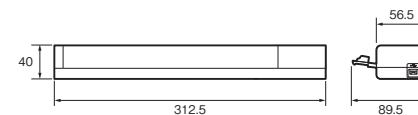

斜行補正

カラー・グレー・白黒
自動判別

文字向き検知

白紙スキップ

Capture OnTouch^{Lite}

Capture OnTouch

RoHS対応
指令2011/65/EU
特定6物質

DR-P208II 外形寸法図(単位:mm)