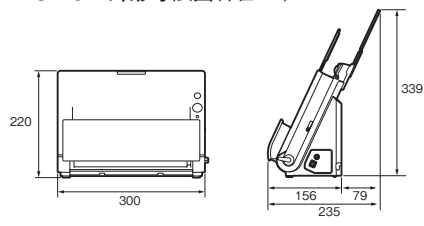

USB接続時

カラー 25枚/分 白黒 25枚/分

●A4タテ片面・200dpi時

1パス両面
スキャン

ラウンド
スキャン

ダブル
スキャン

用紙サイズ
自動検知

斜行補正

超音波
重送検知

見のまま
スキャン

ストレート
排紙切り替え

カラー・グレー・白黒
自動判別

半折りスキャン

文字向き検知

白紙スキップ

DR-C225 II 外形寸法図(単位:mm)

※給紙ガイド、給紙補助プレートにより可変します。記載している寸法は最大値です。

消耗品

交換ローラーキット

本体標準価格 4,800円(税別)

【商品コード:5484B001】【JANコード:4528472104263】

※交換目安:読取枚数10万枚

Capture OnTouch

RoHS対応
指令2011/65/EU
特定6物質

重送によるエラーを抑止する、 「ダブルスキャン」

搬送をサポートする「リタード方式」を採用。一度に2枚の原稿が送られたときには、リタードローラーが2枚目の原稿をやさしく押さえ、原稿を傷めることなく分離して搬送。重送による読み取りエラーを抑止し、効率のよい「ダブルスキャン」を実現します。複写伝票など複数枚で構成される原稿や、A3半折り原稿をスキャンするときのために、「非分離モード」も搭載しました。