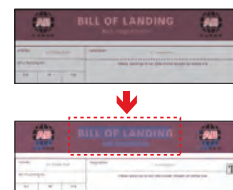

OCR認識精度も向上

「サーチャブルPDF」では、白抜き文字や背景色と似た色で記載された文字も、絵ではなく文字として認識します。

従来のPDFモジュール
背景色と似た色の文字を
絵として認識

本PDFモジュール
背景色と似た色の文字も
文字として認識