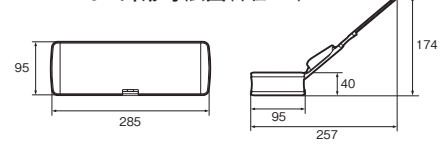

白紙スキップ

DR-P215II 外形寸法図(単位:mm)

※給紙ガイド、給紙補助プレートにより可変します。記載している寸法は最大値です。

オプション

キャリングケース

本体標準価格 3,000円(税別)

【商品コード:4179B003】

【JANコード:4528472103433】