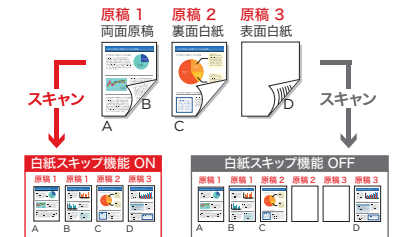

DR-C225 II DR-P215II DR-P208II

カラー・写真などが入ったグレー・白黒、3つの原稿タイプを自動的に判別してスキャン。白黒やグレーが混在する複数枚の原稿をすべてカラー設定で読み取るよりも、容量を適正に抑えることができます。

ユーザー設定画面

検知基準設定画面

ドライバー機能

原稿の方向を正しく揃える「文字向き検知」

DR-C225 II DR-P215II DR-P208II

スキャン画像の文字の向きから原稿の上下左右を自動的に認識し、スキャン画像の方向を正しく揃えます。1枚ずつ原稿の向きを確認してセットする手間を解消し、作業を効率化します。

ドライバー機能

原稿の白紙面を消去する「白紙スキップ」

DR-C225 II DR-P215II DR-P208II

両面と片面の混在した原稿を両面スキャンした際に生じる白紙面を、自動的に認識して消去。不要なページの生成を抑え、スキャン後に発生するページ削除の手間を省きます。

本体機能

給紙トレイの開閉で自動的に電源ON/OFF

DR-P215II DR-P208II

給紙トレイを開くと自動的に電源が入りボタンが点灯。すぐに原稿をセットしてスキャンが行えます。また、トレイを閉じると自動的に電源がOFFになるので、電源を切り忘れる心配もありません。

使いやすく、 便利なソフトウェア、 「CaptureOnTouch」。

Capture OnTouch

Windows

Mac

POINT ① すばやく簡単、3ステップスキャン。

直感的に使えるシンプルな画面

ユーザーの視点から、設定項目をよく使うものに絞り、アイコンを大きくシンプルに。すばやく直感的に選んで、簡単に設定することができます。ドライバーによる詳細な設定も行えます。

すいすい「3ステップスキャン」