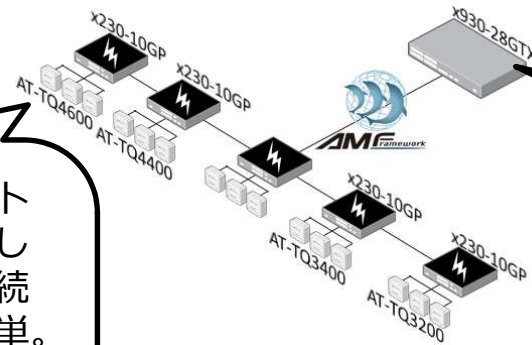

アライドテレシスの 無線LANソリューション

x930-28GTXはAMFマスターとなり、配下のx230-10GPおよびAT-TQシリーズを集中管理します。ネットワーク管理者はAMFマスターだけを管理することで無線も含めたネットワーク全体の管理が可能となります。

設置

交換

設定はリモートから自動投入しますので、接続はとっても簡単。不慣れな方でも容易に素早く設置や交換ができます。

AMFマスターの管理だけでネットワーク全体を管理できます。状態の確認や設定変更もラクラク。

利便性を求めると
コストが積み上がる

無線LAN
コントローラ

NW
管理ツール

アクセス
ポイント

PoE
スイッチ

コア
スイッチ

一般的な
ケース

アライドテレシスの x930シリーズ

x930シリーズは、システム統合を実現する小中規模向けコアスイッチであり、様々な専用アプライアンスを個別に購入する必要がなく、最適なコストで利便性の高いNWを実現!!

アクセス
ポイント

PoE
スイッチ

コア
スイッチ

アライドの
ケース

x930とは??
=統合システム

コアスイッチ

+