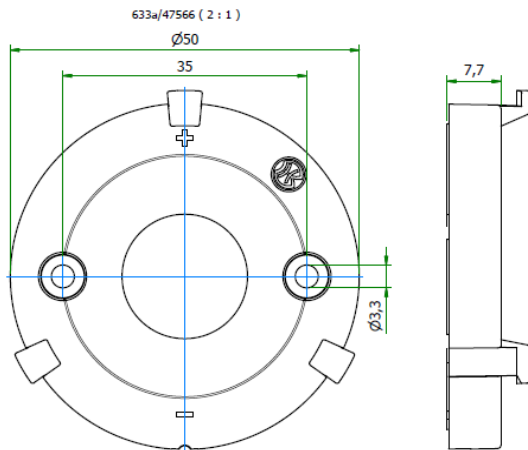

<b>Bemessungsspannung</b> rated voltage	<b>Standard 250V DC</b> optional 450V DC
<b>Bemessungsstrom</b> rated current	<b>5 A</b>
<b>Bemessungstemperatur</b> rated operating temperature	<b>T 120</b>
<b>Befestigung</b> fixing	<b>2 Schrauben M3</b> 2 screws M3
<b>max. Drehmoment</b> max. torque	<b>0,5 Nm</b>
<b>Material des Halters</b> material of the holder	<b>PBT / Mikanit</b> PBT / Mica
<b>Kontaktmaterial</b> contactmaterial	<b>CuSn</b> CuSn

Gehäusetyp: Housing:	<h1>Lena</h1>	Größe / Size :	50 mm
		Höhe / Height :	7,7 mm

Beispiele für passende Optiken examples of suitable optics	<b>LEDiL LENA, LENINA</b>
---	---------------------------

**Teilumhüllter Halter für folgende COBs / unenclosed holder for the following COBs:**