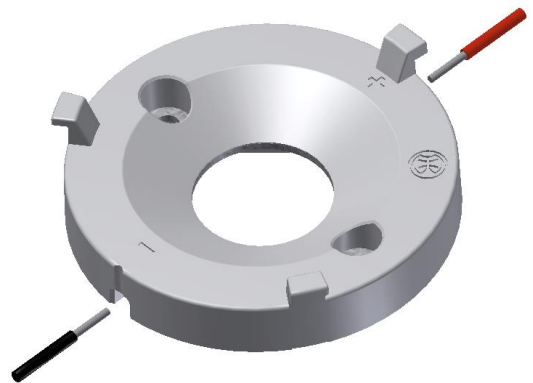

Gehäusetyp: Housing:	Lena	Größe / Size :	50 mm
		Höhe / Height :	7,7 mm

Beispiele für passende Optiken examples of suitable optics	LEDiL LENA, LENINA

Teilumhüllter Halter für folgende COBs / unenclosed holder for the following COBs:

Hersteller supplier	COB Typ COB Type	Teile-Nr. part no.	Haltervariante variant of holder
Bridgelux	V6 HD Gen 7,8	47869	COB Holder Hybrid 634c Lena
Bridgelux	V10 Gen 7,8	47865	COB Holder Hybrid 634b Lena
Citizen	CLU 028 / 02J / 02Q	47444	COB Holder Hybrid 634a Lena
Citizen	CLU 702 / 703 / 7A2 / 7A3 / 7B2	47444	COB Holder Hybrid 634a Lena
CREE	CHA 0304 / 0410 / 0612	47444	COB Holder Hybrid 634a Lena
CREE	CMA 1303 / 1306	47869	COB Holder Hybrid 634c Lena
CREE	CMT 1407 / 1412 / 1420	47444	COB Holder Hybrid 634a Lena
CREE	CMU 1003 / 1006 / 1010 / 1013	47444	COB Holder Hybrid 634a Lena
CREE	CXA/B 1304 / 1310	47869	COB Holder Hybrid 634c Lena
Edison	2PHE 03 / 06 / 09 / 13	47444	COB Holder Hybrid 634a Lena
Lextar	PB 06 / 09 / 13	47444	COB Holder Hybrid 634a Lena
Lumileds	CX Plus HD S01H4, S0xH6	47869	COB Holder Hybrid 634c Lena
Lumileds	CX Plus HD S04H9	47865	COB Holder Hybrid 634b Lena
Lumileds	CX Plus S01	47869	COB Holder Hybrid 634c Lena
Luminus	CXM-3-AC	47444	COB Holder Hybrid 634a Lena
Luminus	CHM-4-BH / CXM-4-AC	47444	COB Holder Hybrid 634a Lena