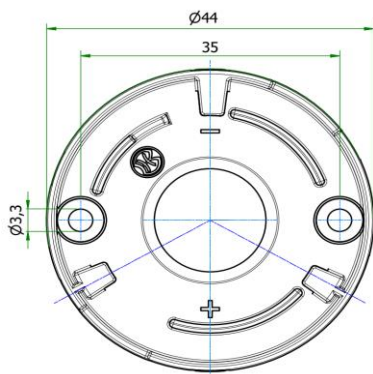

<b>Bemessungsspannung</b> rated voltage	<b>Standard 250V DC</b> optional 450V DC
<b>Bemessungsstrom</b> rated current	<b>5 A</b>
<b>Bemessungstemperatur</b> rated operating temperature	<b>T 120</b>
<b>Befestigung</b> fixing	<b>2 Schrauben M3</b> 2 screws M3
<b>max. Drehmoment</b> max. torque	<b>0,5 Nm</b>
<b>Material des Halters</b> material of the holder	<b>PBT / Mikanit</b> PBT / Mica
<b>Kontaktmaterial</b> contactmaterial	<b>CuSn</b> CuSn

Gehäusetyp: Housing:	<h1>Lena</h1>	Größe / Size :	50 mm
		Höhe / Height :	7,7 mm

Beispiele für passende Optiken examples of suitable optics	<b>LEDiL LENA, LENINA</b>
---	---------------------------

**Teilumhüllter Halter für folgende COBs / unenclosed holder for the following COBs:**

Gehäusetyp: Housing:	<h1>Bayonet35L</h1>	Größe / Size :	32 mm
		Höhe / Height :	5,3 mm

Beispiele für passende Optiken examples of suitable optics	LEDiL AMY/ AMY ZOOM (-B) 35/50/70  LEDiL YASMEEN / YASMEEN ZOOM (-B) 35/50
---	--

<b>Gehäusetyp:</b> Housing:	<b>Nata M30</b>	<b>Größe / Size :</b>	<b>44 mm</b>
		<b>Höhe / Height :</b>	<b>5,8 mm</b>

<b>Beispiele für passende Optiken</b> examples of suitable optics	<b>NATA M30 e.g. 1687M,1709M,1-0788M etc.</b>
--	---