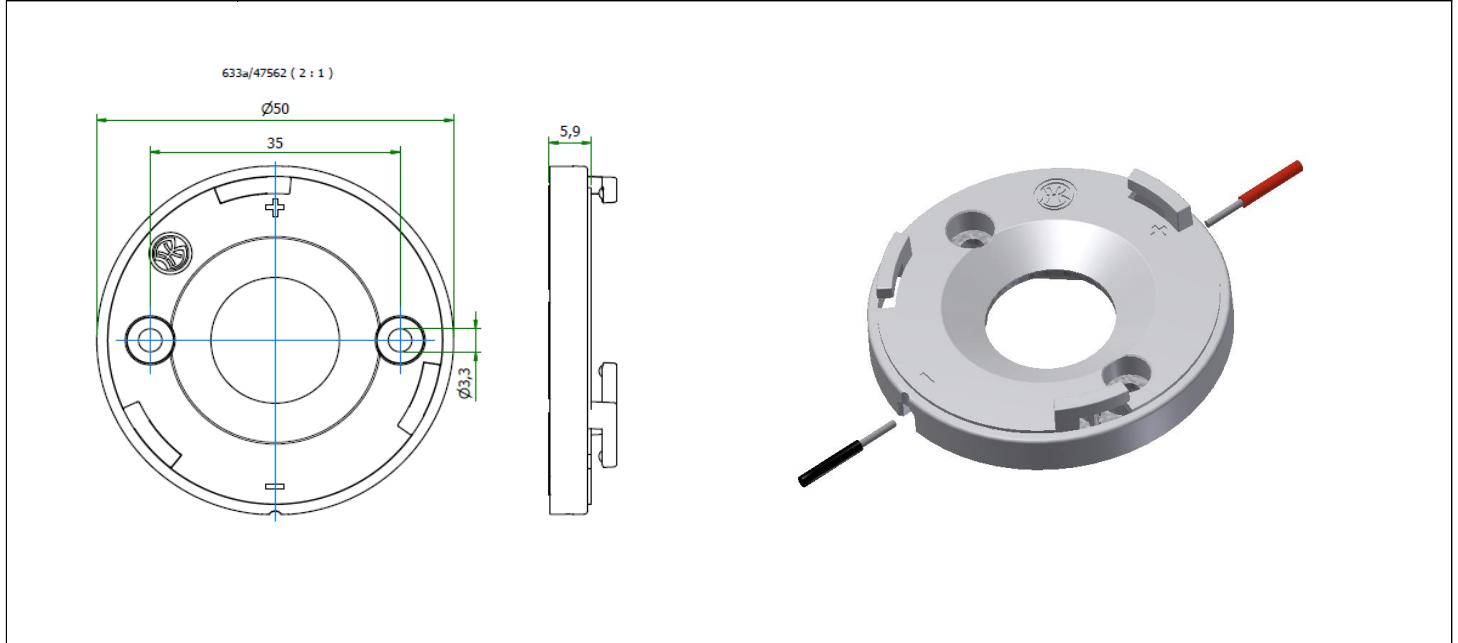

Gehäusetyp: Housing:	3Hook	Größe / Size :	50 mm
		Höhe / Height :	5,9 mm

Beispiele für passende Optiken examples of suitable optics	LEDiL ANGELA, ANGELINA, ANGELETTE LEDiL MOLLY, RONDA (HOLDER A) CARCLO S1

Teilumhüllter Halter für folgende COBs / unenclosed holder for the following COBs:

Hersteller supplier	COB Typ COB Type	Teile-Nr. part no.	Haltervariante variant of holder
Bridgelux	V6 HD Gen 7,8	47867	COB Holder Hybrid 634c 3Hook
Bridgelux	V10 Gen 7,8	47863	COB Holder Hybrid 634b 3Hook
Citizen	CLU 028 / 02J / 02Q	47441	COB Holder Hybrid 634a 3Hook
Citizen	CLU 702 / 703 / 7A2 / 7A3 / 7B2	47441	COB Holder Hybrid 634a 3Hook
CREE	CHA 0304 / 0410 / 0612	47441	COB Holder Hybrid 634a 3Hook
CREE	CMA 1303 / 1306	47867	COB Holder Hybrid 634c 3Hook
CREE	CMT 1407 / 1412 / 1420	47441	COB Holder Hybrid 634a 3Hook
CREE	CMU 1003 / 1006 / 1010 / 1013	47441	COB Holder Hybrid 634a 3Hook
CREE	CXA/B 1304 / 1310	47867	COB Holder Hybrid 634c 3Hook
Edison	2PHE 03 / 06 / 09 / 13	47441	COB Holder Hybrid 634a 3Hook
Lextar	PB 06 / 09 / 13	47441	COB Holder Hybrid 634a 3Hook
Lumileds	CX Plus HD S01H4, S0xH6	47867	COB Holder Hybrid 634c 3Hook
Lumileds	CX Plus HD S04H9	47863	COB Holder Hybrid 634b 3Hook
Lumileds	CX Plus S01	47867	COB Holder Hybrid 634c 3Hook
Luminus	CXM-3-AC	47441	COB Holder Hybrid 634a 3Hook
Luminus	CHM-4-BH / CXM-4-AC	47441	COB Holder Hybrid 634a 3Hook