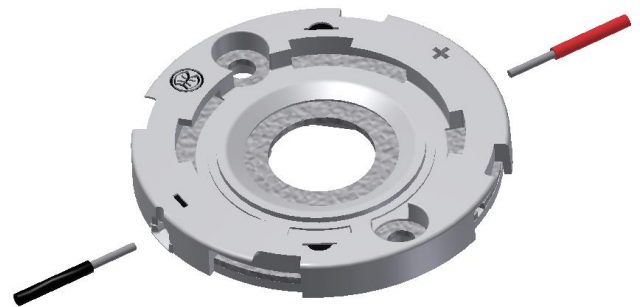

Gehäusetyp: Housing:	Hekla	Größe / Size :	44 mm
		Höhe / Height :	5,5 mm

Beispiele für passende Optiken examples of suitable optics	LEDiL BARBARA-G2, MIRELLA-G2, BROOKE-G2, CARMEN 50/70, ZORYA-C
	LEDiL ADELIA 50/70/110, ILONA/ILONA ZOOM, RONDA-C, WINNIE-C
	LEDiL AMY/AMY ZOOM (-C) 50/70, YASMEEN/YASMEEN ZOOM (-C) 50/70

Teilumhüllter Halter für folgende COBs / unenclosed holder for the following COBs:

Hersteller supplier	COB Typ COB Type	Teile-Nr. part no.	Haltervariante variant of holder
Bridgelux	V6 HD Gen 7,8	47868	COB Holder Hybrid 634c Hekla
Bridgelux	V10 Gen 7,8	47864	COB Holder Hybrid 634b Hekla
Citizen	CLU 028 / 02J / 02Q	47505	COB Holder Hybrid 634a Hekla
Citizen	CLU 702 / 703 / 7A2 / 7A3 / 7B2	47505	COB Holder Hybrid 634a Hekla
CREE	CHA 0304 / 0410 / 0612	47505	COB Holder Hybrid 634a Hekla
CREE	CMA 1303 / 1306	47868	COB Holder Hybrid 634c Hekla
CREE	CMT 1407 / 1412 / 1420	47505	COB Holder Hybrid 634a Hekla
CREE	CMU 1003 / 1006 / 1010 / 1013	47505	COB Holder Hybrid 634a Hekla
CREE	CXA/B 1304 / 1310	47868	COB Holder Hybrid 634c Hekla
Edison	2PHE 03 / 06 / 09 / 13	47505	COB Holder Hybrid 634a Hekla
Lextar	PB 06 / 09 / 13	47505	COB Holder Hybrid 634a Hekla
Lumileds	CX Plus HD S01H4, S0xH6	47868	COB Holder Hybrid 634c Hekla
Lumileds	CX Plus HD S04H9	47864	COB Holder Hybrid 634b Hekla
Lumileds	CX Plus S01	47868	COB Holder Hybrid 634c Hekla
Luminus	CXM-3-AC	47505	COB Holder Hybrid 634a Hekla
Luminus	CHM-4-BH / CXM-4-AC	47505	COB Holder Hybrid 634a Hekla