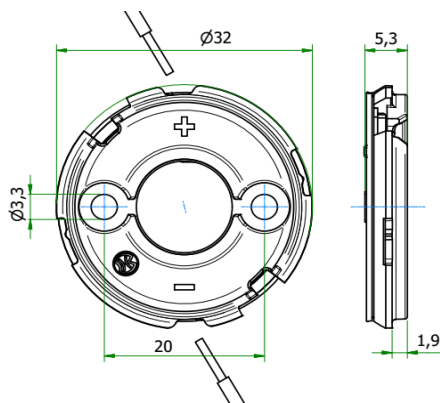

Gehäusetyp: Housing:	Bayonet35L	Größe / Size :	32 mm
		Höhe / Height :	5,3 mm

Beispiele für passende Optiken examples of suitable optics	LEDiL AMY/ AMY ZOOM (-B) 35/50/70 LEDiL YASMEEN / YASMEEN ZOOM (-B) 35/50

Spezielle Schraube mit flachem Kopf erforderlich
Special flat head screw required
e.g. 48279
M3 x 8mm

Teilumhüllter Halter für folgende COBs / unenclosed holder for the following COBs:

Hersteller supplier	COB Typ COB Type	Teile-Nr. part no.	Haltervariante variant of holder
Bridgelux	V6 HD Gen 7,8	49046	COB Halter Hybrid 634c Bayonet35L
Bridgelux	V10 Gen 7,8	49047	COB Halter Hybrid 634b Bayonet35L
Citizen	CLU 028 / 02J / 02Q	49039	COB Halter Hybrid 634a Bayonet35L
Citizen	CLU 702 / 703 / 7A2 / 7A3 / 7B2	49039	COB Halter Hybrid 634a Bayonet35L
CREE	CHA 0304 / 0410 / 0612	49039	COB Halter Hybrid 634a Bayonet35L
CREE	CMA 1303 / 1306	49046	COB Halter Hybrid 634c Bayonet35L
CREE	CMT 1407 / 1412 / 1420	49039	COB Halter Hybrid 634a Bayonet35L
CREE	CMU 1003 / 1006 / 1010 / 1013	49039	COB Halter Hybrid 634a Bayonet35L
CREE	CXA/B 1304 / 1310	49046	COB Halter Hybrid 634c Bayonet35L
Edison	2PHE 03 / 06 / 09 / 13	49039	COB Halter Hybrid 634a Bayonet35L
Lextar	PB 06 / 09 / 13	49039	COB Halter Hybrid 634a Bayonet35L
Lumileds	CX Plus HD S01H4, S0xH6	49046	COB Halter Hybrid 634c Bayonet35L
Lumileds	CX Plus HD S04H9	49047	COB Halter Hybrid 634b Bayonet35L
Lumileds	CX Plus S01	49046	COB Halter Hybrid 634c Bayonet35L
Luminus	CXM-3-AC	49039	COB Halter Hybrid 634a Bayonet35L
Luminus	CHM-4-BH / CXM-4-AC	49039	COB Halter Hybrid 634a Bayonet35L