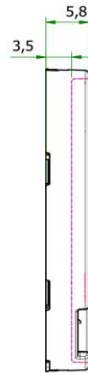

Gehäusetyp: Housing:	Nata M30	Größe / Size :	44 mm
		Höhe / Height :	5,8 mm

Beispiele für passende Optiken examples of suitable optics	NATA M30 e.g. 1687M,1709M,1-0788M etc.

Spezielle Schraube mit flachem Kopf erforderlich
Special flat head screw required

e.g. 48279
M3 x 8mm

Teilumhüllter Halter für folgende COBs / unenclosed holder for the following COBs:

Hersteller supplier	COB Typ COB Type	Teile-Nr. part no.	Haltervariante variant of holder
Bridgelux	V6 HD Gen 7,8	on request	COB Halter Hybrid 634c Nata M30
Bridgelux	V10 Gen 7,8	on request	COB Halter Hybrid 634b Nata M30
Citizen	CLU 028 / 02J / 02Q	48924	COB Halter Hybrid 634a Nata M30
Citizen	CLU 702 / 703 / 7A2 / 7A3 / 7B2	48924	COB Halter Hybrid 634a Nata M30
CREE	CHA 0304 / 0410 / 0612	48924	COB Halter Hybrid 634a Nata M30
CREE	CMA 1303 / 1306	on request	COB Halter Hybrid 634c Nata M30
CREE	CMT 1407 / 1412 / 1420	48924	COB Halter Hybrid 634a Nata M30
CREE	CMU 1003 / 1006 / 1010 / 1013	48924	COB Halter Hybrid 634a Nata M30
CREE	CXA/B 1304 / 1310	on request	COB Halter Hybrid 634c Nata M30
Edison	2PHE 03 / 06 / 09 / 13	48924	COB Halter Hybrid 634a Nata M30
Lextar	PB 06 / 09 / 13	48924	COB Halter Hybrid 634a Nata M30
Lumileds	CX Plus HD S01H4, S0xH6	on request	COB Halter Hybrid 634c Nata M30
Lumileds	CX Plus HD S04H9	on request	COB Halter Hybrid 634b Nata M30
Lumileds	CX Plus S01	on request	COB Halter Hybrid 634c Nata M30
Luminus	CXM-3-AC	48924	COB Halter Hybrid 634a Nata M30
Luminus	CHM-4-BH / CXM-4-AC	48924	COB Halter Hybrid 634a Nata M30