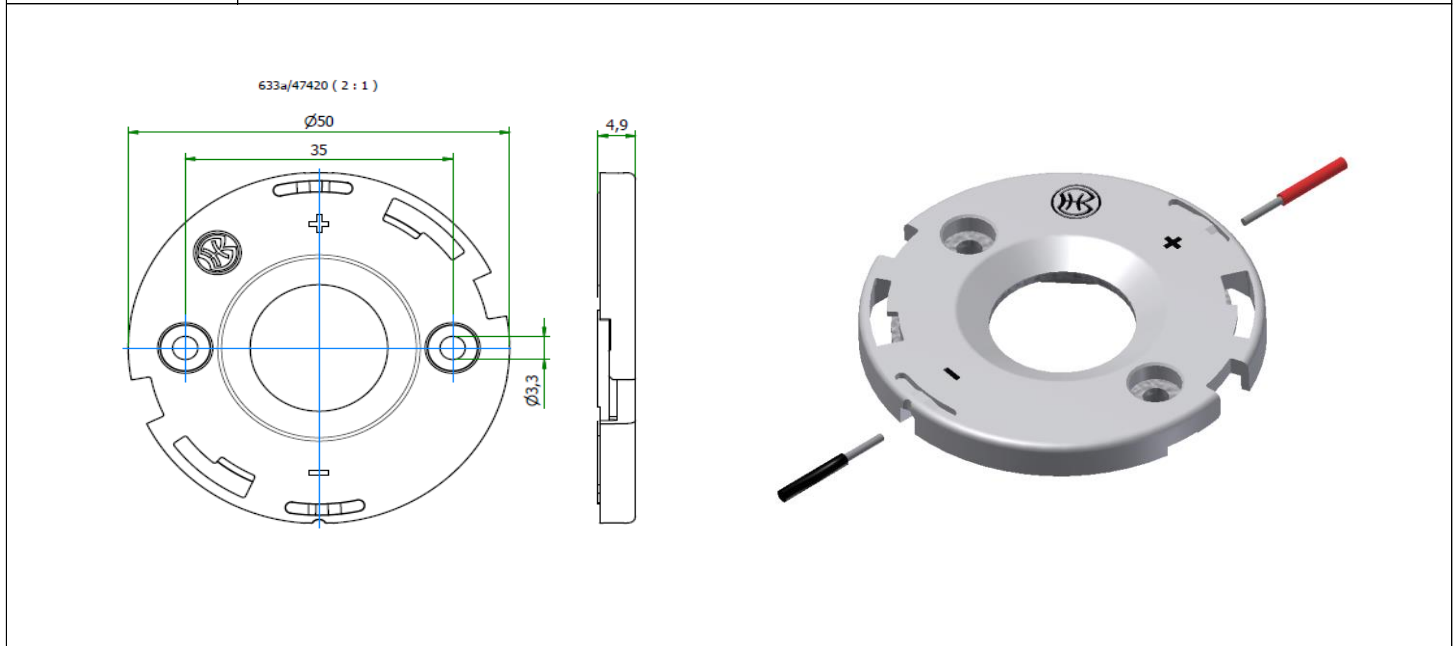

Gehäusotyp: Housing:	Bayonet50	Größe / Size :	50 mm
		Höhe / Height :	4,9 mm

Beispiele für passende Optiken examples of suitable optics	LEDiL ANGELA-B, ANGELINA-B, ANGELETTE-B, ZORYA-B GAGGIONE LLR07M, LLR27M

Teilumhüllter Halter für folgende COBs / unenclosed holder for the following COBs:

Hersteller supplier	COB Typ COB Type	Teile-Nr. part no.	Haltervariante variant of holder
Bridgelux	V6 HD Gen 7,8	47414	COB Holder Hybrid 634c Bayonet50
Bridgelux	V10 Gen 7,8	47413	COB Holder Hybrid 634b Bayonet50
Citizen	CLU 028 / 02J / 02Q	47412	COB Holder Hybrid 634a Bayonet50
Citizen	CLU 702 / 703 / 7A2 / 7A3 / 7B2	47412	COB Holder Hybrid 634a Bayonet50
CREE	CHA 0304 / 0410 / 0612	47412	COB Holder Hybrid 634a Bayonet50
CREE	CMA 1303 / 1306	47414	COB Holder Hybrid 634c Bayonet50
CREE	CMT 1407 / 1412 / 1420	47412	COB Holder Hybrid 634a Bayonet50
CREE	CMU 1003 / 1006 / 1010 / 1013	47412	COB Holder Hybrid 634a Bayonet50
CREE	CXA/B 1304 / 1310	47414	COB Holder Hybrid 634c Bayonet50
Edison	2PHE 03 / 06 / 09 / 13	47412	COB Holder Hybrid 634a Bayonet50
Lextar	PB 06 / 09 / 13	47412	COB Holder Hybrid 634a Bayonet50
Lumileds	CX Plus HD S01H4, S0xH6	47414	COB Holder Hybrid 634c Bayonet50
Lumileds	CX Plus HD S04H9	47413	COB Holder Hybrid 634b Bayonet50
Lumileds	CX Plus S01	47414	COB Holder Hybrid 634c Bayonet50
Luminus	CXM-3-AC	47412	COB Holder Hybrid 634a Bayonet50
Luminus	CHM-4-BH / CXM-4-AC	47412	COB Holder Hybrid 634a Bayonet50