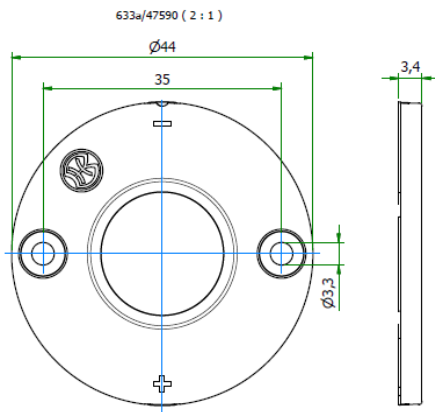

<b>Bemessungsspannung</b> rated voltage	<b>Standard 250V DC</b> optional 450V DC
<b>Bemessungsstrom</b> rated current	<b>5 A</b>
<b>Bemessungstemperatur</b> rated operating temperature	<b>T 120</b>
<b>Befestigung</b> fixing	<b>2 Schrauben M3</b> 2 screws M3
<b>max. Drehmoment</b> max. torque	<b>0,5 Nm</b>
<b>Material des Halters</b> material of the holder	<b>PBT / Mikanit</b> PBT / Mica
<b>Kontaktmaterial</b> contactmaterial	<b>CuSn</b> CuSn

**Zulässige COB Abmessungen**  
Permissible COB dimensions

<b>Länge / length</b>	13,2mm - 13,8mm
<b>Breite / width</b>	13,2mm - 13,8mm
<b>Dicke / height</b>	0,7mm - 1,2mm

**Zertifikate / certificates**

Ausweis-Nr.  
40050075

Gehäuse Typ: Housing:	<h1>LowProfile</h1>	Größe / Size :	44 mm
		Höhe / Height :	3,4 mm

Beispiele für passende Optiken examples of suitable optics	LEDiL STELLA-T4, -VSM, -DWC2, -G2-T2, -G2-T3, -G2-T4  KHATOD COSMO 70/90mm
---	--