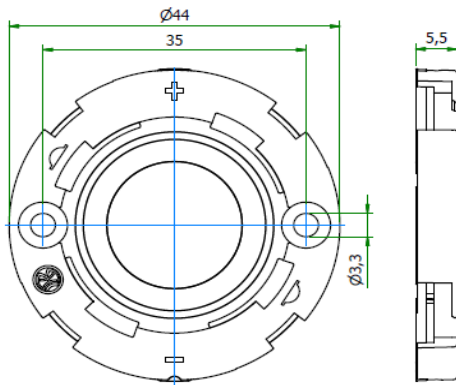

Gehäusetyp: Housing:	<b>Bayonet50G</b>	Größe / Size :	<b>50 mm</b>
		Höhe / Height :	<b>4,5 mm</b>

Beispiele für passende Optiken examples of suitable optics	<b>GAGGIONE LLC66x7</b>  <b>GAGGIONE LLC79x7</b>  <b>GAGGIONE LLC76x7</b>
---	---

Gehäusetyp: Housing:	<h1>Hekla</h1>	Größe / Size :	44 mm
		Höhe / Height :	5,5 mm

Beispiele für passende Optiken examples of suitable optics	LEDiL BARBARA-G2, MIRELLA-G2, BROOKE-G2, CARMEN 50/70, ZORYA-C
	LEDiL ADELIA 50/70/110, ILONA/ILONA ZOOM, RONDA-C, WINNIE-C
	LEDiL AMY/AMY ZOOM (-C) 50/70, YASMEEN/YASMEEN ZOOM (-C) 50/70