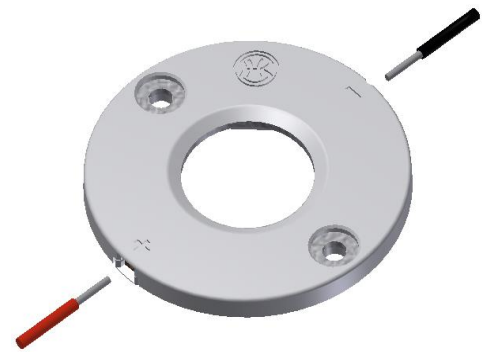

Gehäuse Typ: Housing:	LowProfile	Größe / Size :	44 mm
		Höhe / Height :	3,4 mm

Beispiele für passende Optiken examples of suitable optics	LEDiL STELLA-T4, -VSM, -DWC2, -G2-T2, -G2-T3, -G2-T4 KHATOD COSMO 70/90mm

Teilumhüllter Halter für folgende COBs / unenclosed holder for the following COBs:

Hersteller supplier	COB Typ COB Type	Teile-Nr. part no.	Haltervariante variant of holder
Bridgelux	V6 HD Gen 7,8	47870	COB Holder Hybrid 634c LowProfile
Bridgelux	V10 Gen 7,8	47866	COB Holder Hybrid 634b LowProfile
Citizen	CLU 028 / 02J / 02Q	47659	COB Holder Hybrid 634a LowProfile
Citizen	CLU 702 / 703 / 7A2 / 7A3 / 7B2	47659	COB Holder Hybrid 634a LowProfile
CREE	CHA 0304 / 0410 / 0612	47659	COB Holder Hybrid 634a LowProfile
CREE	CMA 1303 / 1306	47870	COB Holder Hybrid 634c LowProfile
CREE	CMT 1407 / 1412 / 1420	47659	COB Holder Hybrid 634a LowProfile
CREE	CMU 1003 / 1006 / 1010 / 1013	47659	COB Holder Hybrid 634a LowProfile
CREE	CXA/B 1304 / 1310	47870	COB Holder Hybrid 634c LowProfile
Edison	2PHE 03 / 06 / 09 / 13	47659	COB Holder Hybrid 634a LowProfile
Lextar	PB 06 / 09 / 13	47659	COB Holder Hybrid 634a LowProfile
Lumileds	CX Plus HD S01H4, S0xH6	47870	COB Holder Hybrid 634c LowProfile
Lumileds	CX Plus HD S04H9	47866	COB Holder Hybrid 634b LowProfile
Lumileds	CX Plus S01	47870	COB Holder Hybrid 634c LowProfile
Luminus	CXM-3-AC	47659	COB Holder Hybrid 634a LowProfile
Luminus	CHM-4-BH / CXM-4-AC	47659	COB Holder Hybrid 634a LowProfile