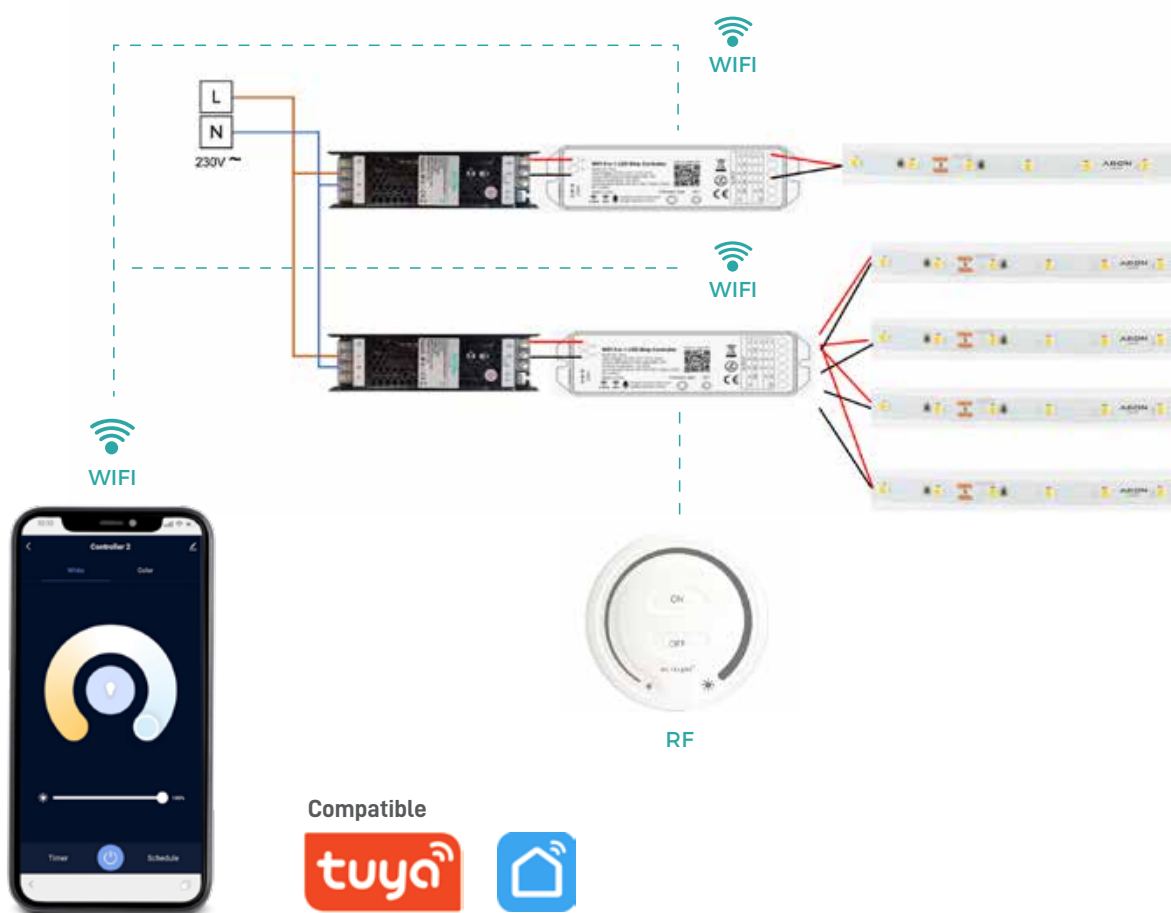

En Aron disponemos de una gama de soluciones de tiras LED, donde podrás encontrar la mejor solución para tus necesidades.

Nuestros controladores funcionan con los protocolos más tradicionales en iluminación (Triac, 1-10V o DALI) y también disponemos de controladores que funcionan con protocolos inalámbricos (RF, WiFi o ZigBee). Algunos de nuestros modelos pueden funcionar con nuestra aplicación Aron Smart (o Tuya) y ser controlados por voz a través de Google Home o Alexa.

En cuanto a los tipos de tira LED, disponemos de controladores para cualquier tipo de tira (Blanco, CCT RGB, RGB o RGB CCT).

ERS

LED STRIP CONTROLLERS
Page 118

ARON SMART

100% WIFI IOT

Compatible

Aron Smart is a WiFi control application via smartphone or tablet that allows you to configure and control different devices from our Smart range anywhere.

Aron Smart é uma aplicação de controlo WiFi via smartphone ou tablet que permite configurar e controlar diferentes dispositivos da nossa linha Smart em qualquer local.

Com a Aron Smart é possível configurar cenários relacionando os diferentes equipamentos que tenham sido adicionados à aplicação (Ex: se uma Câmara detetar um movimento, determinada lâmpada pode ligar automaticamente). Para além dos nossos produtos é possível adicionar qualquer produto que funcione na plataforma Tuya.

Aron Smart es una aplicación de control WiFi a través de smartphone o tablet que permite configurar y controlar diferentes dispositivos de nuestra gama Smart en cualquier lugar. Con Aron Smart es posible configurar escenarios relacionados con los diferentes equipos que se han añadido a la aplicación (por ejemplo, si una cámara detecta movimiento, una determinada lámpara puede encenderse automáticamente). Además de nuestros productos, es posible agregar cualquier producto que funcione en la plataforma Tuya.