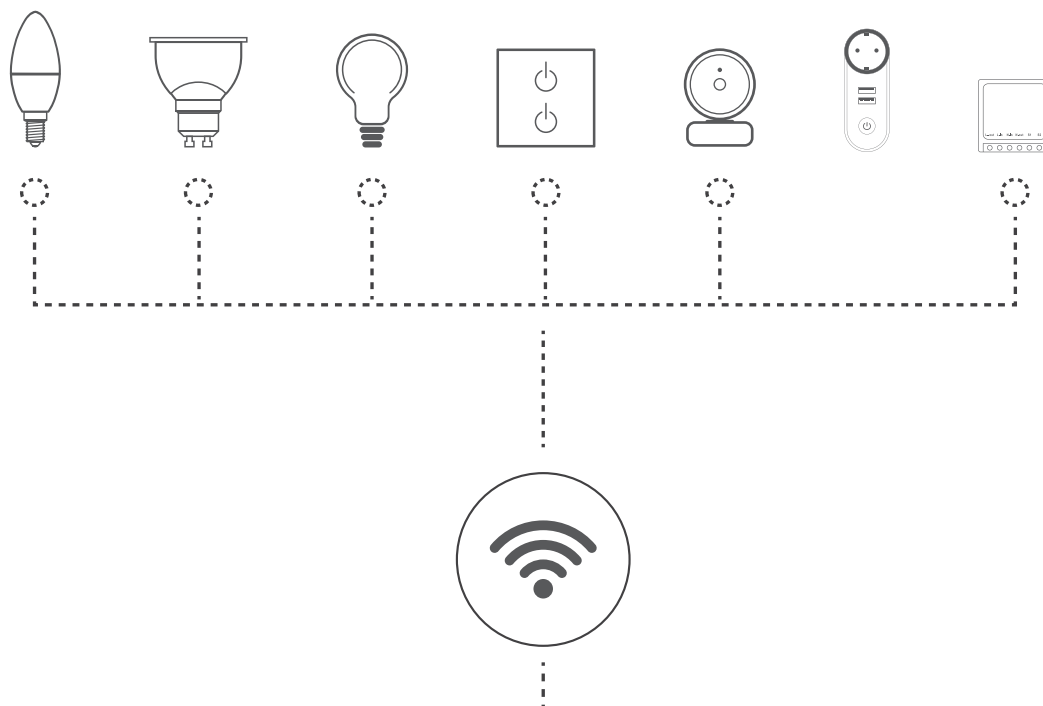

With Aron Smart it is possible to configure scenarios relating the different equipment that have been added to the application (e.g. if a camera detects movement, a certain lamp can automatically turn on). In addition to our products, it is possible to add any product that works on the Tuya platform.

Aron Smart é uma aplicação de controlo WiFi via smartphone ou tablet que permite configurar e controlar diferentes dispositivos da nossa linha Smart em qualquer local.

Com a Aron Smart é possível configurar cenários relacionando os diferentes equipamentos que tenham sido adicionados à aplicação (Ex: se uma Câmara detetar um movimento, determinada lâmpada pode ligar automaticamente). Para além dos nossos produtos é possível adicionar qualquer produto que funcione na plataforma Tuya.

Aron Smart es una aplicación de control WiFi a través de smartphone o tablet que permite configurar y controlar diferentes dispositivos de nuestra gama Smart en cualquier lugar. Con Aron Smart es posible configurar escenarios relacionados con los diferentes equipos que se han añadido a la aplicación (por ejemplo, si una cámara detecta movimiento, una determinada lámpara puede encenderse automáticamente). Además de nuestros productos, es posible agregar cualquier producto que funcione en la plataforma Tuya.

ROL

No Additional Hub

Sem Router Adicional

100% Plug and Play

ARON SMART WIFI 100% WIFI | IOT

2 GANG SWITCH WIFI

WIFI	TIMER	MAX LOAD	VOLTAGE	MAX CURRENT	SIZE	CUT-OUT	MATERIAL	UNIT KIT	SKU
2.4G Hz	YES	1000W	230V 50Hz	16A	85x85x40x10mm	Ø49mm	Aluminium/PVC	1 Pc	ILAR-00733