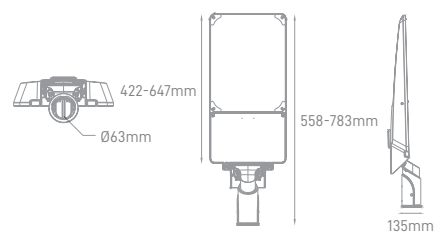

A luminária está equipada com sistema de proteção e regulação de temperatura.
La luminaria está equipada con un sistema de regulación y protección de temperatura

VERSATILE STREET LIGHT

POWER	COLOR TEMPERATURE	TOTAL LUMINOUS FLUX (±5%)	IP	VOLTAGE	SIZE	MOUNTING TYPE	BODY MATERIAL	COLOR	SKU
60W	5000K	9600lm	IP66	100-240V	658x522x220xØ63mm	Side Entry / Post Top	Die Cast Aluminium	Grey RAL9006	ILAR-00980
75W		12000lm							ILAR-01115
100W		16000lm							ILAR-00981
120W		19200lm							ILAR-00982
10W-230W CONFIGURABLE	3000K/4000K/5000K	2400lm-36800lm			4 Dimensions			Multiple	On-request