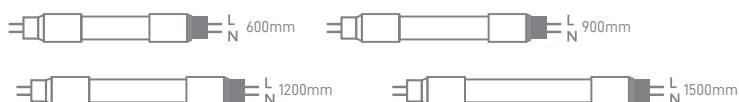

T8 STANDARD 1 SIDE

POWER	COLOR TEMPERATURE	LUMENS EFFICACY	BEAM ANGLE	VOLTAGE	SIZE	BODY MATERIAL	SKU
9W	3000K	990 lm	320°	180-265V	600mm	Glass	ILAR-00289
	4000K						ILAR-00290
	6500K						ILAR-00291
12W	4000K	1320lm	320°	180-265V	900mm	Glass	ILAR-02025
	6000K						ILAR-02026
	3000K						ILAR-00292
18W	4000K	1980 lm	320°	180-265V	1200mm	Glass	ILAR-00293
	6500K						ILAR-00294
	3000K						ILAR-00295
22W	4000K	2420 lm	320°	180-265V	1500mm	Glass	ILAR-00296
	6500K						ILAR-00297