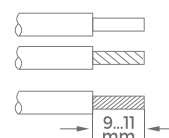

FAST CONECTOR

LIGADORES RÁPIDOS | CONECTOR RÁPIDO

FLEX 2D

SIZE	BODY MATERIAL	SKU
0,2-4mm	Cooper	ILAR-00894

FLEX 3D

SIZE	BODY MATERIAL	SKU
0,2-4mm	Cooper	ILAR-00895

FLEX 5D

SIZE	BODY MATERIAL	SKU
0,2-4mm	Cooper	ILAR-00896