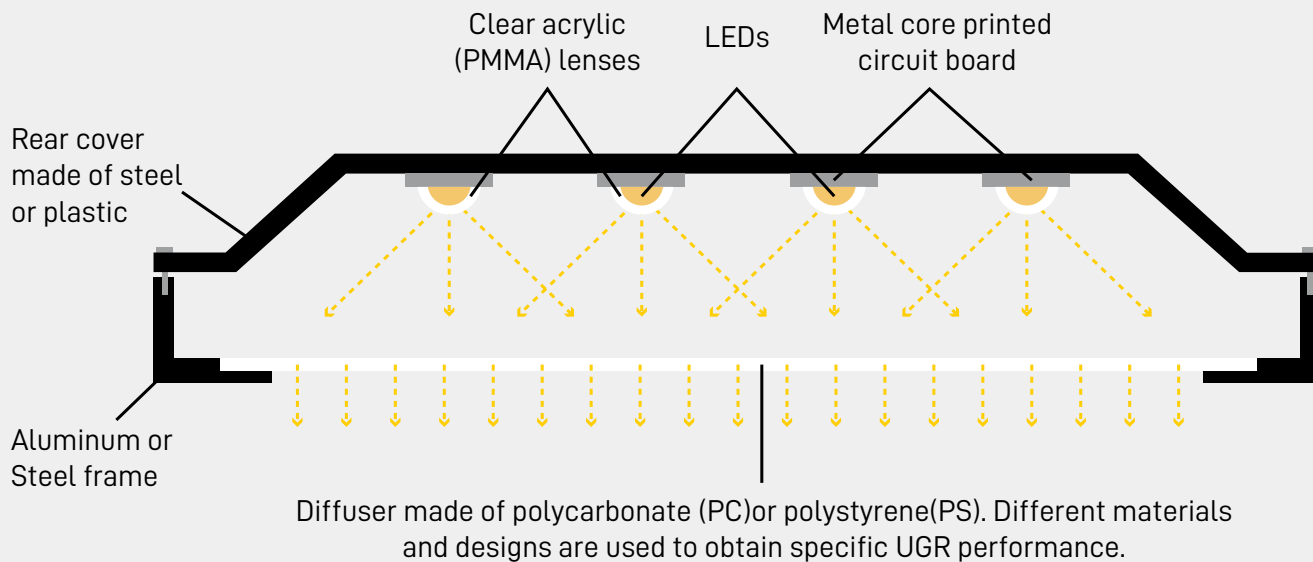

PANEL BACKLIT

HOW IT WORKS COMO FUNCIONA

Inside a Backlit Led Panel, the LEDs are located in the body of the panel, allowing the light (focused by PMMA lenses) to shine directly through the diffuser, eliminating the need for the light guide plate (LGP).

No interior de um painel Led Retroiluminado, os LEDs estão situados no corpo do painel, permitindo que a luz (focada por lentes de PMMA) brilhe diretamente através do difusor, eliminando a necessidade da placa de guia de luz (LGP).

Dentro de un panel Led Retroiluminado, los LED están situados en el cuerpo del panel, lo que permite que la luz (enfocada por lentes de PMMA) brille directamente a través del difusor, eliminando la necesidad de la placa guía de luz (LGP).