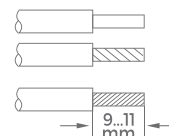

Finally, lower the tab to close the clamp.
Por fim, baixe a patilha para fechar o grampo.
Finalmente, baje la tapa para cerrar la abrazadera.

FLEX 2D

SIZE	BODY MATERIAL	SKU
0,2-4mm	Cooper	ILAR-00894

FLEX 3D