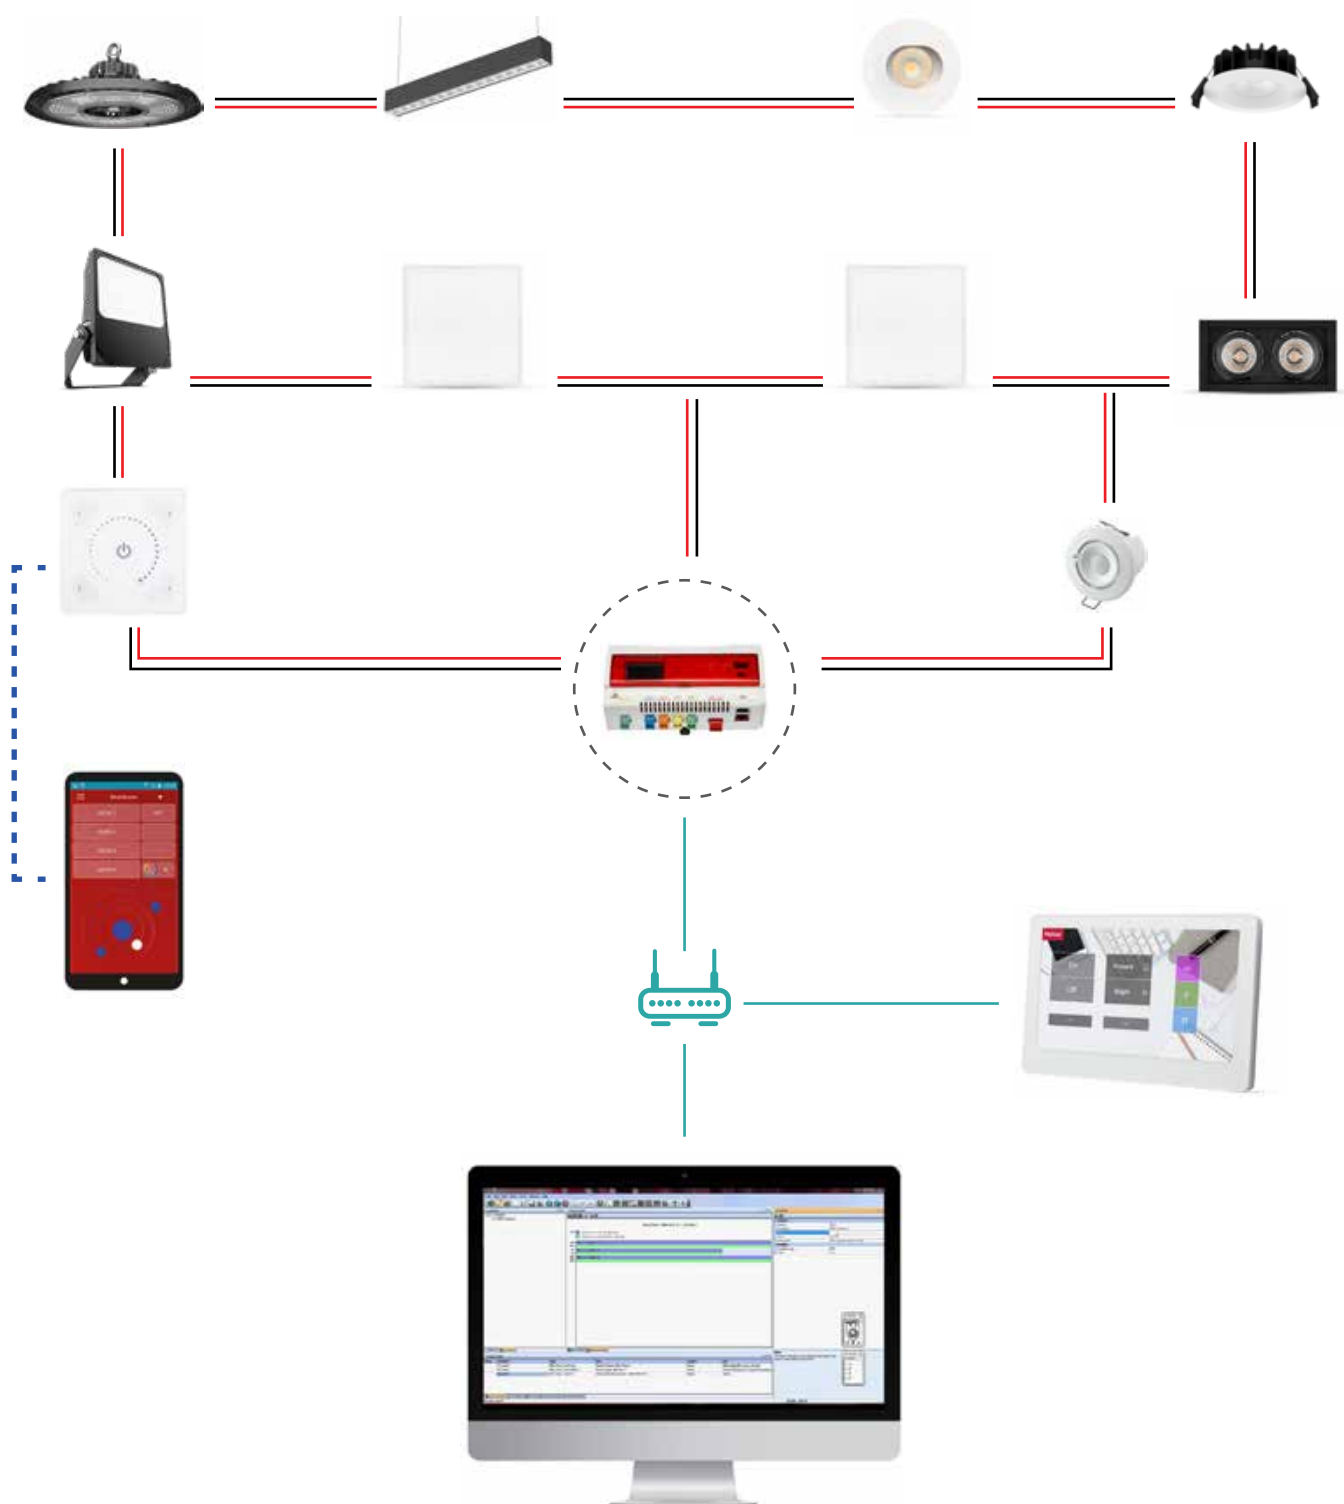

FOR **WIRELESS** LUMINAIRES