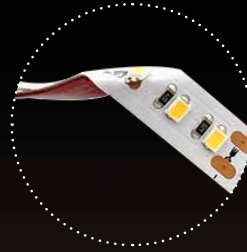

>94

CRI >94

CRI >94

LED STRIP

Best Heat
Dissipation
85g Pure Copper

*Dissipação de calor
85g de Cobre Puro
Disipación de calor*

Strong
Bracket

*Maior durabilidade
Mayor durabilidad*