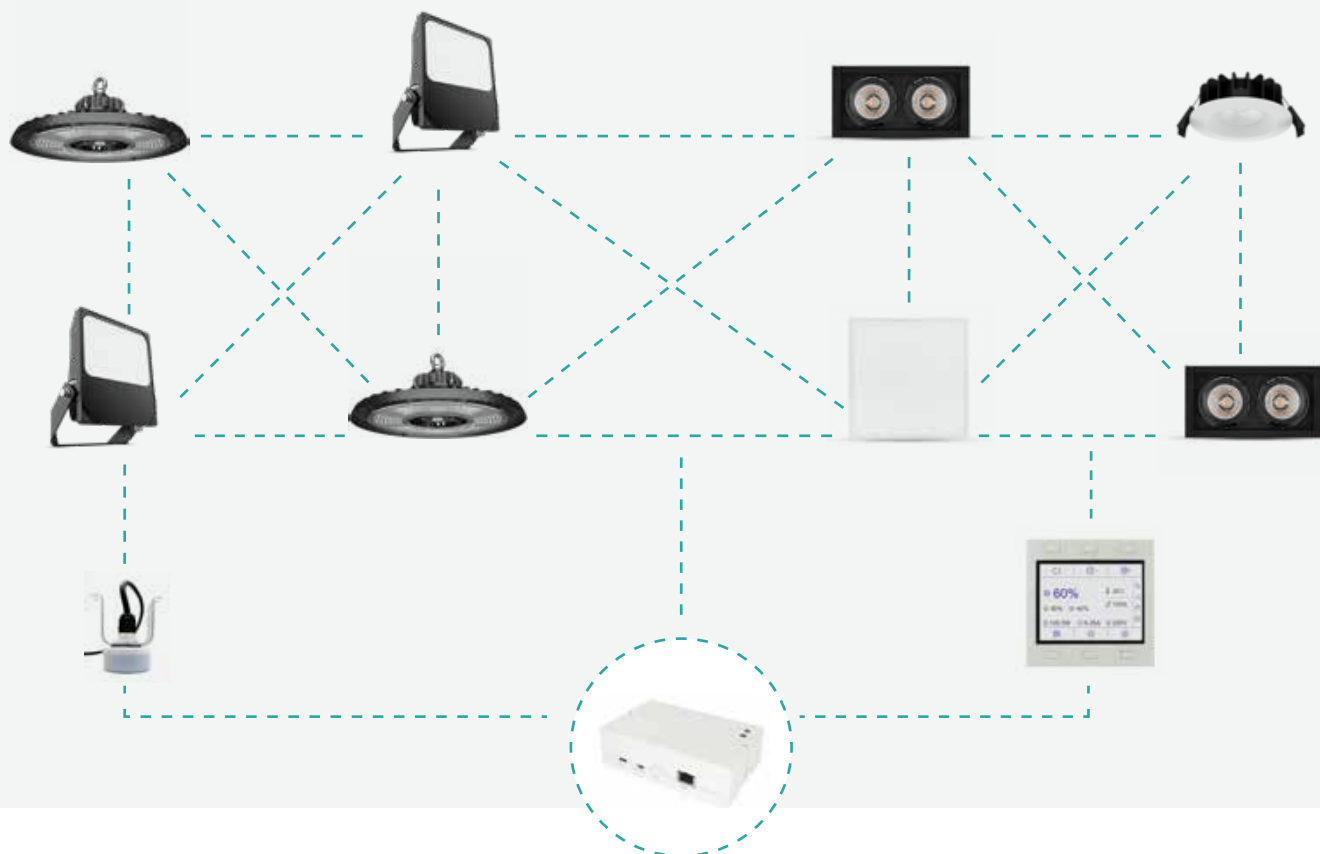

FOR **WIRELESS** LUMINAIRES