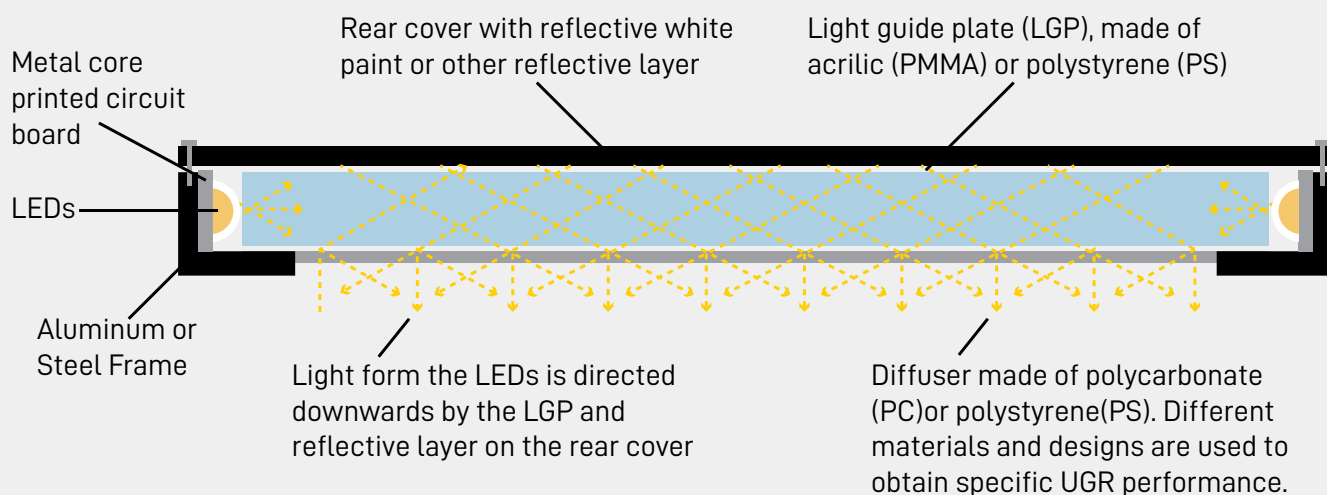

PANEL EDGE LIT

HOW IT WORKS

COMO FUNCIONA

Inside a side-lit LED panel, the light source is arranged along the side of the panel. The light is distributed horizontally and, with the help of the rear reflector plate, passes through the light guide plate (LGP), which directs the light downwards through the diffuser.

Dentro de um painel LED com iluminação lateral, a fonte de luz está disposta ao longo da lateral do painel. A luz é distribuída horizontalmente e, com a ajuda da placa refletora traseira, passa pela placa de guia de luz (LGP), que direciona a luz para baixo através do difusor.

Dentro de un panel LED de iluminación lateral, la fuente de luz está dispuesta a lo largo del lateral del panel. La luz se distribuye horizontalmente y, con la ayuda de la placa reflectora trasera, pasa a través de la placa guía de luz (LGP), que dirige la luz hacia abajo a través del difusor.