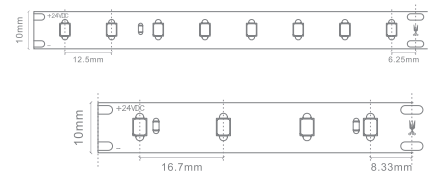

FITAS LED LED STRIP

9.6W/MT - 14.4W/MT 24V

POWER	COLOR TEMPERATURE	TOTAL LUMINOUS		IP	LED	VOLTAGE	LED/MT	WIDTH	LENGHT	SKU
		FLUX (±5%)								
9.6W	2700K	716lm/m		IP20	SMD 2835	24V	60	10mm	5m	ILAR-00632
	4000K	780lm/m								ILAR-00633
	6500K	847lm/m								ILAR-00634
	2700K	644lm/m		ILAR-00635						
	4000K	702lm/m		ILAR-00636						
	6500K	762lm/m		ILAR-00637						
14.4W	2700K	1040lm/m		IP20	SMD 2835	24V	60	10mm	5m	ILAR-00620
	4000K	1130lm/m								ILAR-00621
	6500K	1212lm/m								ILAR-00622
	2700K	936lm/m		ILAR-00623						
	4000K	1017lm/m		ILAR-00624						
	6500K	1091lm/m		ILAR-00625