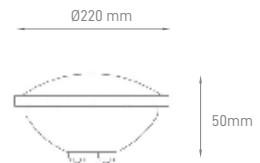

POOL LIGHT PW01

POWER	COLOR TEMPERATURE	TOTAL LUMINOUS FLUX (±5%)	BEAM ANGLE	IP	VOLTAGE	SIZE	MOUNTING TYPE	BODY MATERIAL	SKU
27W	RGB+CCT	2600lm	160°	IP68	12-24V	Ø220x50mm	Recessed	Stainless Steel+Glass	ILAR-02052