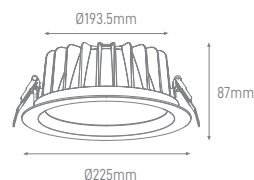

ILAR-02367 - Golden Ring for STRIX D220

BRIL

POWER	COLOR TEMPERATURE	TOTAL LUMINOUS	BEAM	IP	VOLTAGE	SIZE	CUT-OUT	MOUNTING	BODY MATERIAL	COLOR	SKU
		FLUX (±5%)	ANGLE					TYPE			
10W	3000K	1150lm	60°	IP40/IP54	220-240V	Ø110x53mm	Ø90-95mm	Recessed	Aluminium	White RAL9016	ILAR-02210
	4000K	1250lm									ILAR-02211
18W	3000K	2150lm				Ø145x65mm	Ø120-130mm				ILAR-02212
	4000K	2250lm				Ø190x75mm	Ø160-170mm				ILAR-02213
25W	3000K	3025lm	Ø225x87mm	Ø200-210mm	ILAR-02214						
	4000K	3125lm			ILAR-02215						
30W	3000K	3800lm			Ø225x87mm	Ø200-210mm	ILAR-02216				
	4000K	3900lm					ILAR-02217				
42W	3000K	4620lm	ILAR-01843								
	4000K	4620lm	ILAR-01843								