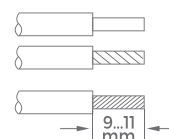

FAST CONECTOR

LIGADORES RÁPIDOS | CONECTOR RÁPIDO

FLEX 2D

SIZE	BODY MATERIAL	SKU
0,2-4mm	Cooper	ILAR-00894

FLEX 3D

SIZE	BODY MATERIAL	SKU
0,2-4mm	Cooper	ILAR-00895

FLEX 5D

SIZE	BODY MATERIAL	SKU
0,2-4mm	Cooper	ILAR-00896