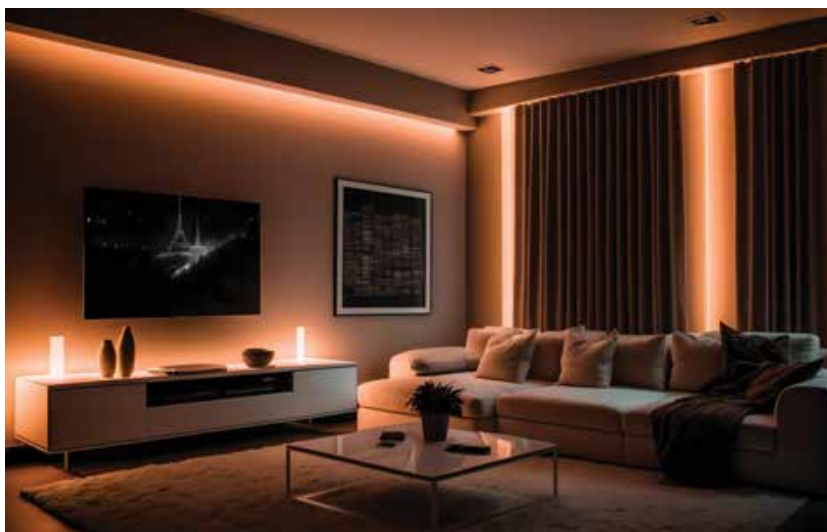

HIGH LUMEN 24V

POWER	COLOR TEMPERATURE	TOTAL LUMINOUS		IP	LED	VOLTAGE	LED/MT	WIDTH	LENGHT	CUTTING SEGMENT	SKU
		FLUX (±5%)									
22W	3000K	2657lm/m		IP20	SMD 2835	24V	240 LED/w	10mm	5m	33.33mm	ILAR-01704
	4000K	2830lm/m									ILAR-01705
	6000K	2851lm/m									ILAR-01706
	3000K	2391lm/m		ILAR-01707							
	4000K	2547lm/m		ILAR-01708							
	6000K	2566lm/m		ILAR-01709