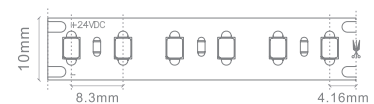

19.2W/MT 24V

POWER	COLOR TEMPERATURE	TOTAL LUMINOUS		IP	LED	VOLTAGE	LED/MT	WIDTH	LENGHT	SKU
		FLUX (±5%)								
19.2W	2700K	1565lm/m		IP20	SMD 2835	24V	120	10mm	5m	ILAR-00626
	4000K	1622lm/m								ILAR-00627
	6500K	1776lm/m								ILAR-00628
	2700K	1409lm/m		ILAR-00629						
	4000K	1460lm/m		ILAR-00630						
	6500K	1598lm/m		ILAR-00631