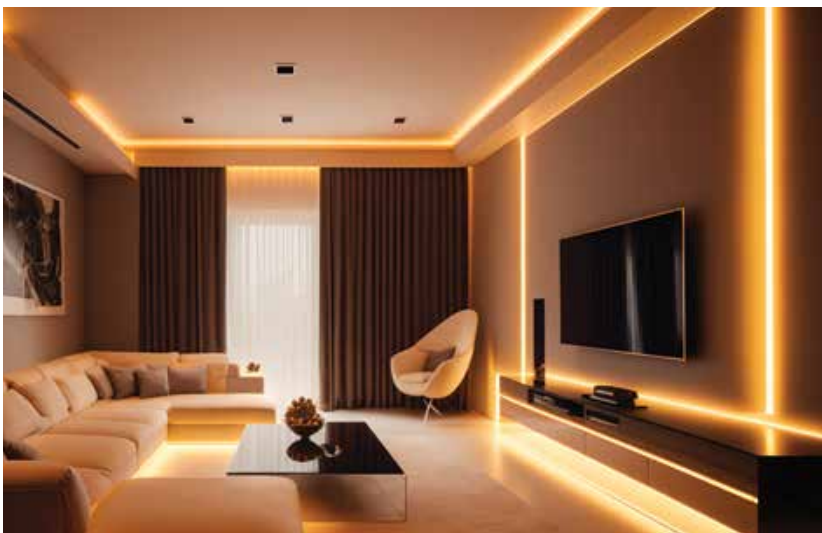

19.2W/MT 24V

POWER	COLOR TEMPERATURE	TOTAL LUMINOUS		IP	LED	VOLTAGE	LED/MT	WIDTH	LENGHT	SKU
		FLUX (±5%)								
19.2W	2700K	1565lm/m		IP20	SMD 2835	24V	120	10mm	5m	ILAR-00626
	4000K	1622lm/m								ILAR-00627
	6500K	1776lm/m								ILAR-00628
	2700K	1409lm/m		ILAR-00629						
	4000K	1460lm/m		ILAR-00630						
	6500K	1598lm/m		ILAR-00631