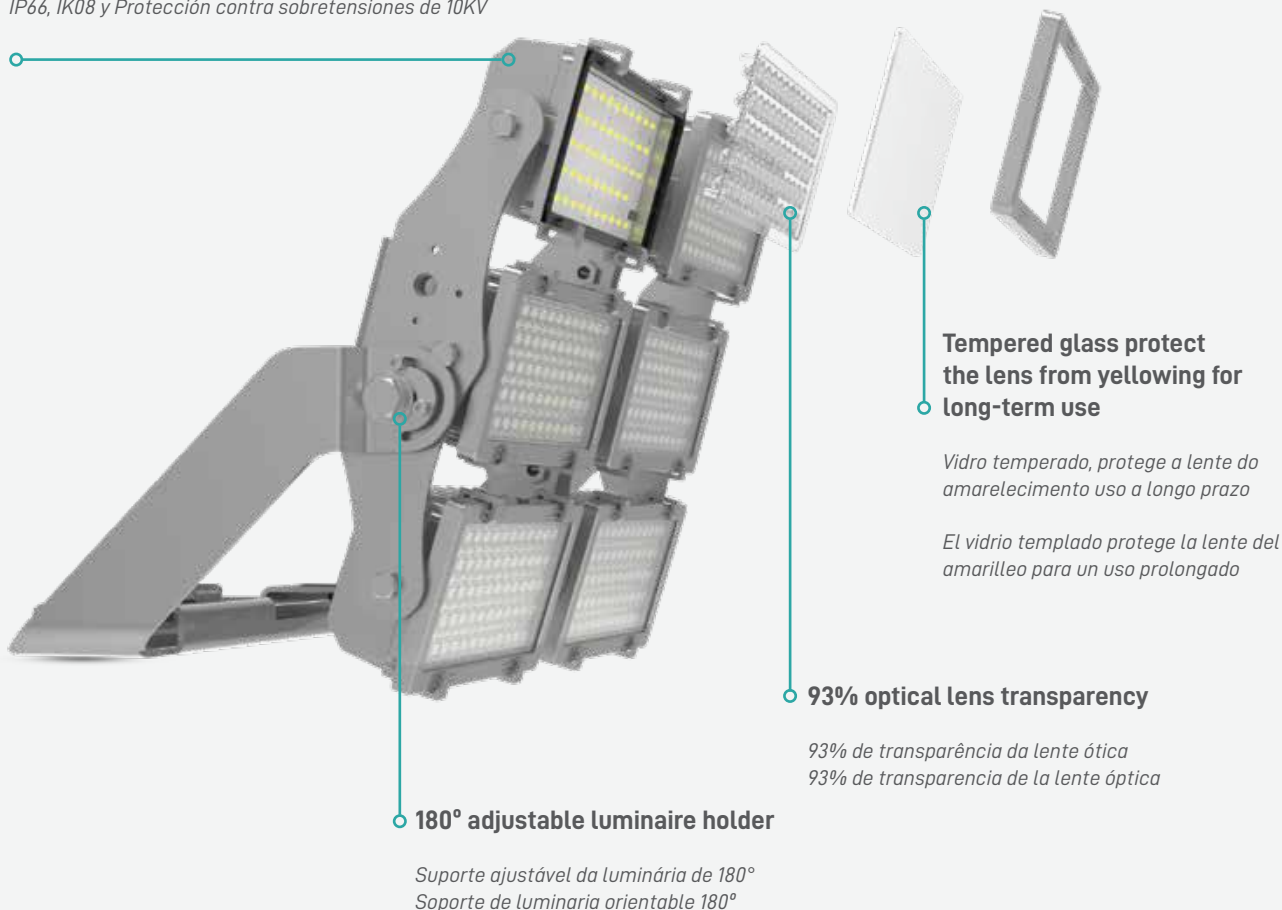

THE HIGH TECH

The high-quality ambient lighting of the tech flood light contributes to a safe environment for any outdoor areas. Its unique design creates a perfectly uniform visual appearance. With good performance of durability and versatility, the TECH can be used in applications where lightweight and high efficacy fixtures are demanded.

A iluminação ambiente de alta qualidade do projetor TECH contribui para um ambiente seguro em qualquer zona exterior. O seu design exclusivo cria uma aparência visual perfeitamente uniforme. Com um bom desempenho de durabilidade e versatilidade, o TECH pode ser utilizado em aplicações onde são exigidos materiais de alta eficácia.

La iluminación de alta calidad del proyector tech contribuye a crear un entorno seguro para cualquier área exterior. Su diseño único crea una apariencia visual perfectamente uniforme. Con un buen rendimiento de durabilidad y versatilidad, el Tech se puede utilizar en aplicaciones donde se exigen accesorios livianos y de alta eficacia.

IP66, IK08 and 10kV Surge Protection

IP66, IK08, Proteção contra sobretensão de 10KV
IP66, IK08 y Protección contra sobretensiones de 10KV

Tempered glass protect the lens from yellowing for long-term use

Vidro temperado, protege a lente do amarelecimento uso a longo prazo

El vidrio templado protege la lente del amarilleo para un uso prolongado

93% optical lens transparency

*93% de transparência da lente ótica
93% de transparencia de la lente óptica*

180° adjustable luminaire holder

*Suporte ajustável da luminária de 180°
Soporte de luminaria orientable 180°*