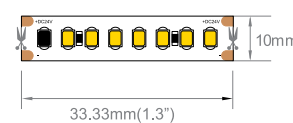

HIGH LUMEN 24V

POWER	COLOR TEMPERATURE	TOTAL LUMINOUS	IP	LED	VOLTAGE	LED/MT	WIDTH	LENGHT	CUTTING SEGMENT	SKU
		FLUX (±5%)								
22W	3000K	2657lm/m	IP20	SMD 2835	24V	240 LED/w	10mm	5m	33.33mm	ILAR-01704
	4000K	2830lm/m								ILAR-01705
	6000K	2851lm/m								ILAR-01706
	3000K	2391lm/m	IP67							ILAR-01707
	4000K	2547lm/m								ILAR-01708
	6000K	2566lm/m								ILAR-01709