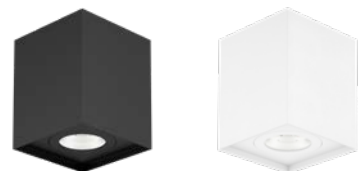

VIGG

POWER	COLOR TEMPERATURE	TOTAL LUMINOUS FLUX (±5%)	BEAM ANGLE	IP	VOLTAGE	SIZE	MOUNTING TYPE	BODY MATERIAL	COLOR	SKU
10W	2700K	1090lm	60°	IP54	200-240V	90x90x108mm	Surface Mounted	Aluminium	White RAL9016	ILAR-00998
	4000K								Black RAL9005	ILAR-00999
									White RAL9016	ILAR-00996
									Black RAL9005	ILAR-00997