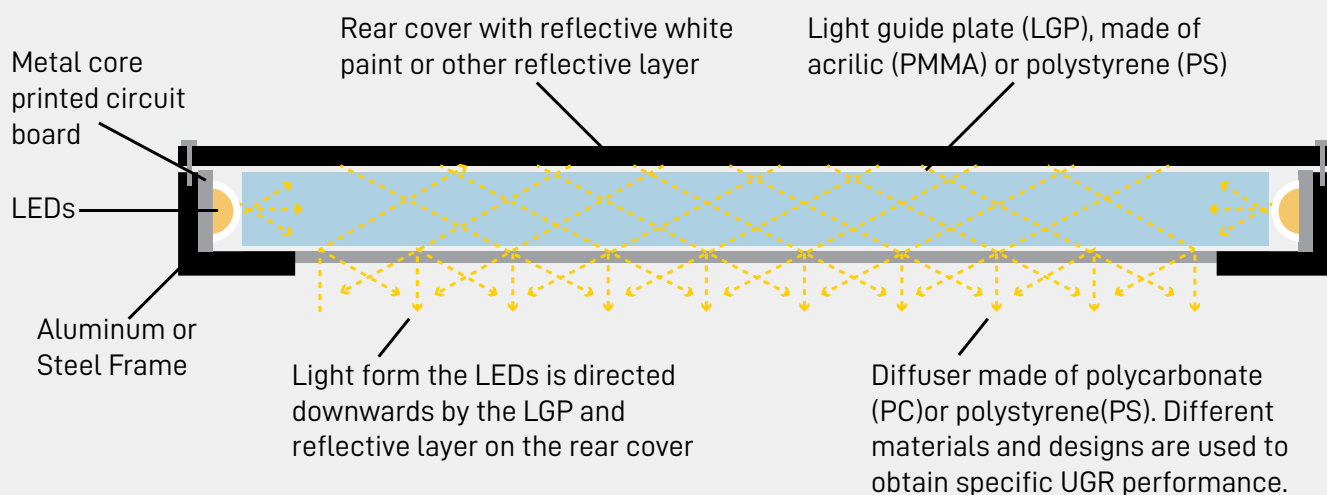

### COMO FUNCIONA

Inside a side-lit LED panel, the light source is arranged along the side of the panel. The light is distributed horizontally and, with the help of the rear reflector plate, passes through the light guide plate (LGP), which directs the light downwards through the diffuser.

Dentro de um painel LED com iluminação lateral, a fonte de luz está disposta ao longo da lateral do painel. A luz é distribuída horizontalmente e, com a ajuda da placa refletora traseira, passa pela placa de guia de luz (LGP), que direciona a luz para baixo através do difusor.

Dentro de un panel LED de iluminación lateral, la fuente de luz está dispuesta a lo largo del lateral del panel. La luz se distribuye horizontalmente y, con la ayuda de la placa reflectora trasera, pasa a través de la placa guía de luz (LGP), que dirige la luz hacia abajo a través del difusor.