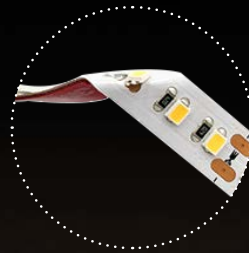

# LED STRIP

**Best** Heat  
Dissipation  
85g Pure Copper

*Dissipação de calor  
85g de Cobre Puro  
Disipación de calor*

**Strong**  
Bracket

*Maior durabilidade  
Mayor durabilidad*