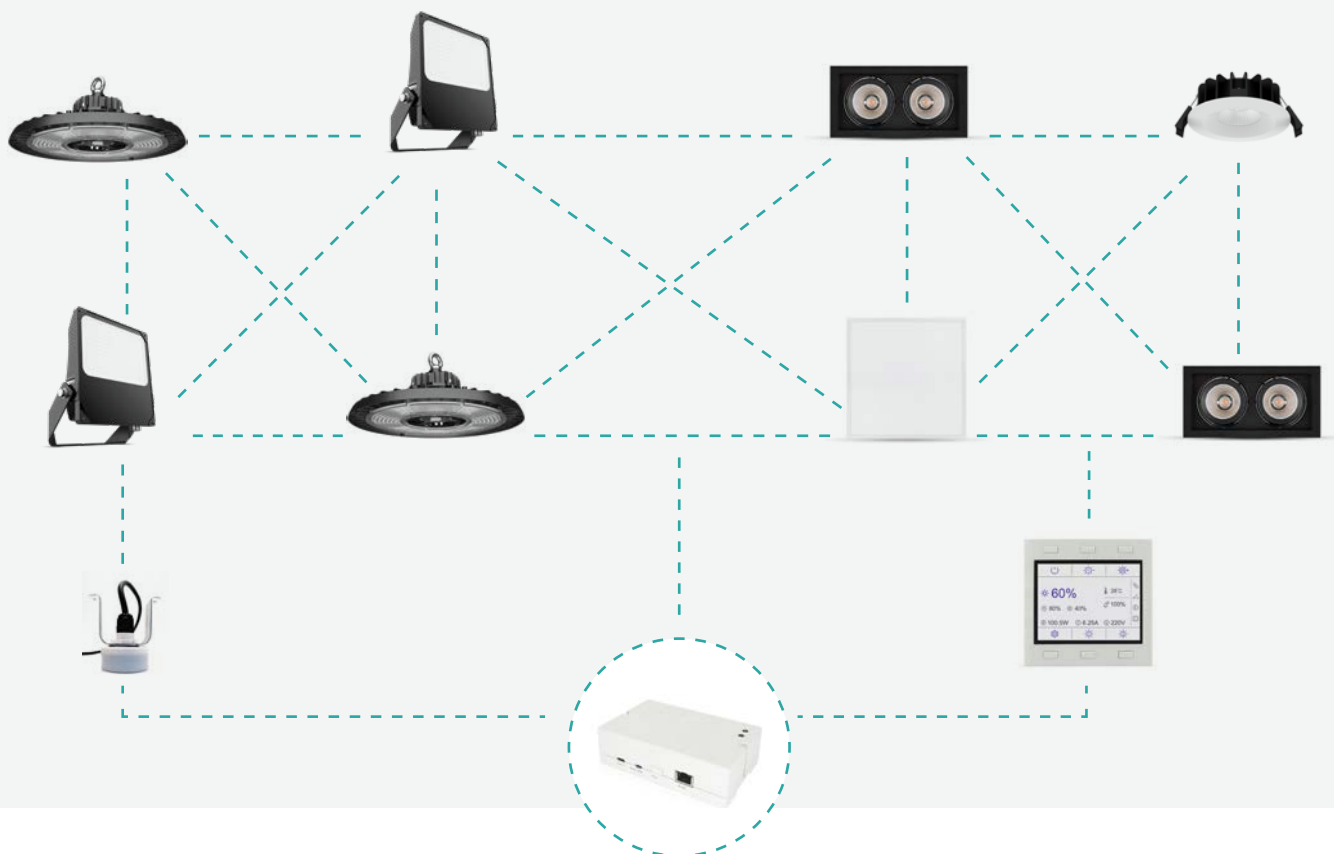

FOR **WIRELESS** LUMINAIRES