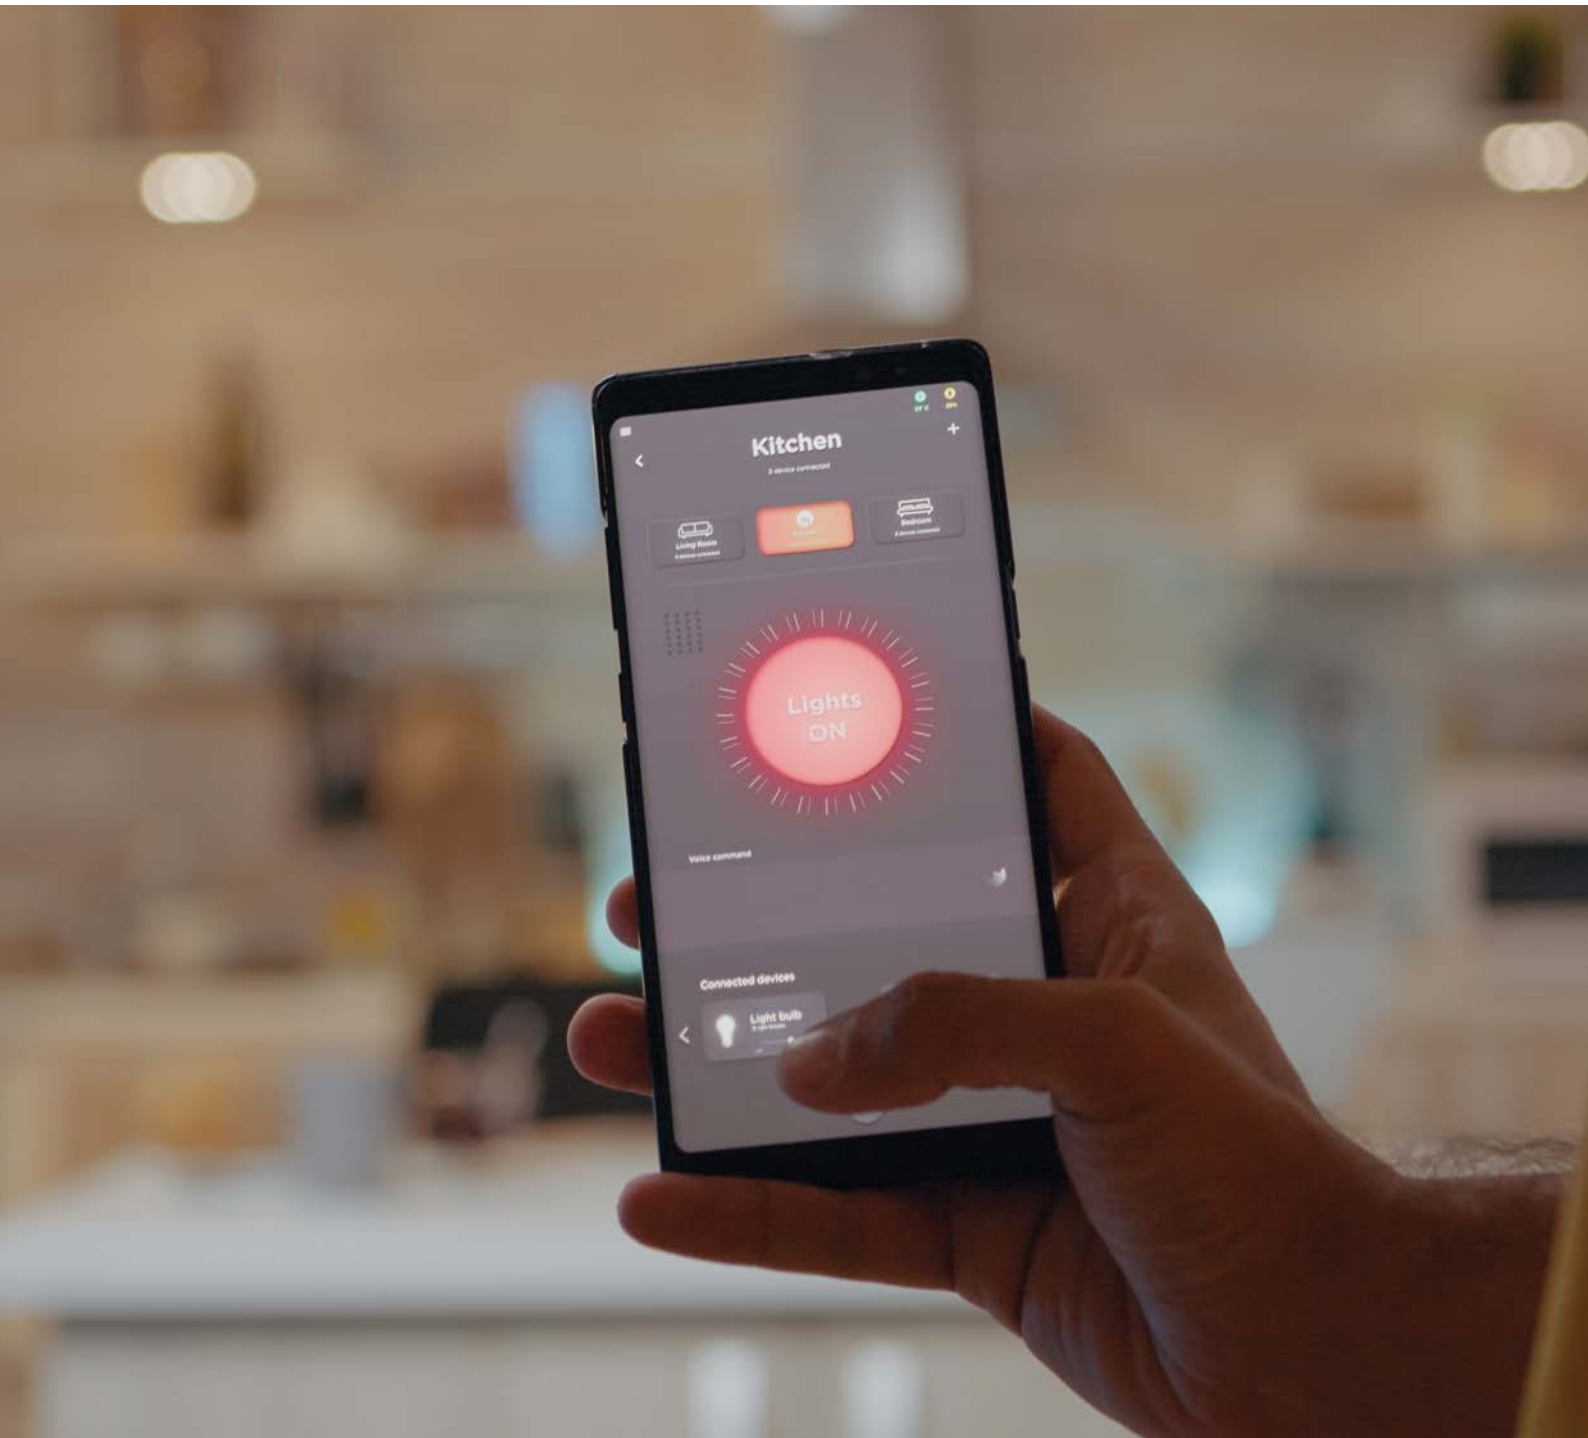

INTERIOR

CONTROLADORES  
**CONTROLLERS**

Encontre toda a gama de  
Controladores Aronlight / Miboxer

**Find the full range of  
Controllers Aronlight / Miboxer**

**ARON** LIGHT x **MIBOXER**<sup>®</sup>

WIRELESS (RF) CONTROLLERS