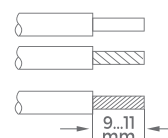

FAST CONECTOR

LIGADORES RÁPIDOS | CONECTOR RÁPIDO

Strip conductor to 10mm
Fio descarnado até 10mm
Cable conductor de hasta 10mm

Lift the lever to open the connector and insert the strip conductor.
Levante a patilha para abrir o ligador e insira o fio condutor.
Levante la tapa para abrir el conector e inserte el cable conductor.

Finally, lower the tab to close the clamp.
Por fim, baixe a patilha para fechar o grampo.
Finalmente, baje la tapa para cerrar la abrazadera.

FLEX 2D

SIZE	BODY MATERIAL	SKU
0,2-4mm	Cooper	ILAR-00894

FLEX 3D

SIZE	BODY MATERIAL	SKU
0,2-4mm	Cooper	ILAR-00895

FLEX 5D

SIZE	BODY MATERIAL	SKU
0,2-4mm	Cooper	ILAR-00896