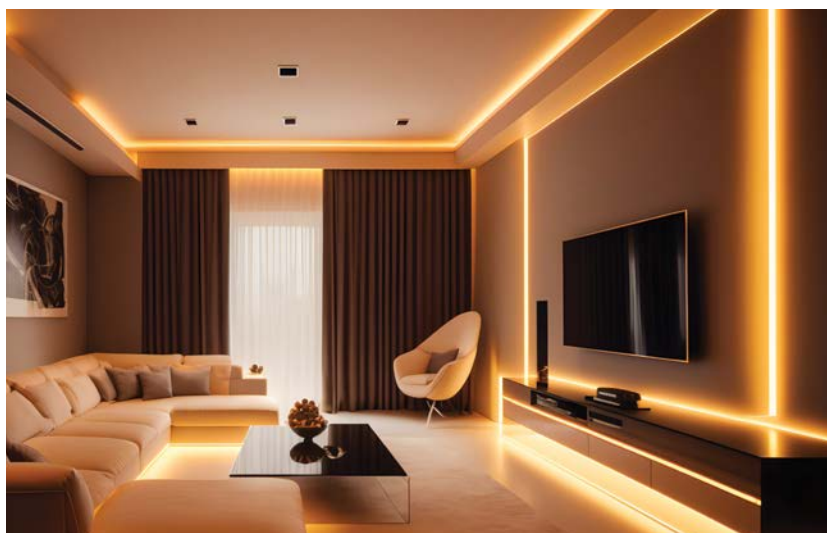

POWER	COLOR TEMPERATURE	TOTAL LUMINOUS	IP	LED	VOLTAGE	LED/MT	WIDTH	LENGHT	SKU
		FLUX (±5%)							
9.6W	2700K	716lm/m	IP20	SMD 2835	24V	60	10mm	5m	ILAR-00632
	4000K	780lm/m							ILAR-00633
	6500K	847lm/m							ILAR-00634
	2700K	644lm/m	ILAR-00635						
	4000K	702lm/m	IP65						ILAR-00636
	6500K	762lm/m	ILAR-00637						
14.4W	2700K	1040lm/m	IP20	SMD 2835	24V	60	10mm	5m	ILAR-00620
	4000K	1130lm/m							ILAR-00621
	6500K	1212lm/m							ILAR-00622
	2700K	936lm/m	IP65						ILAR-00623
	4000K	1017lm/m	ILAR-00624						
	6500K	1091lm/m	ILAR-00625						

19.2W/MT 24V