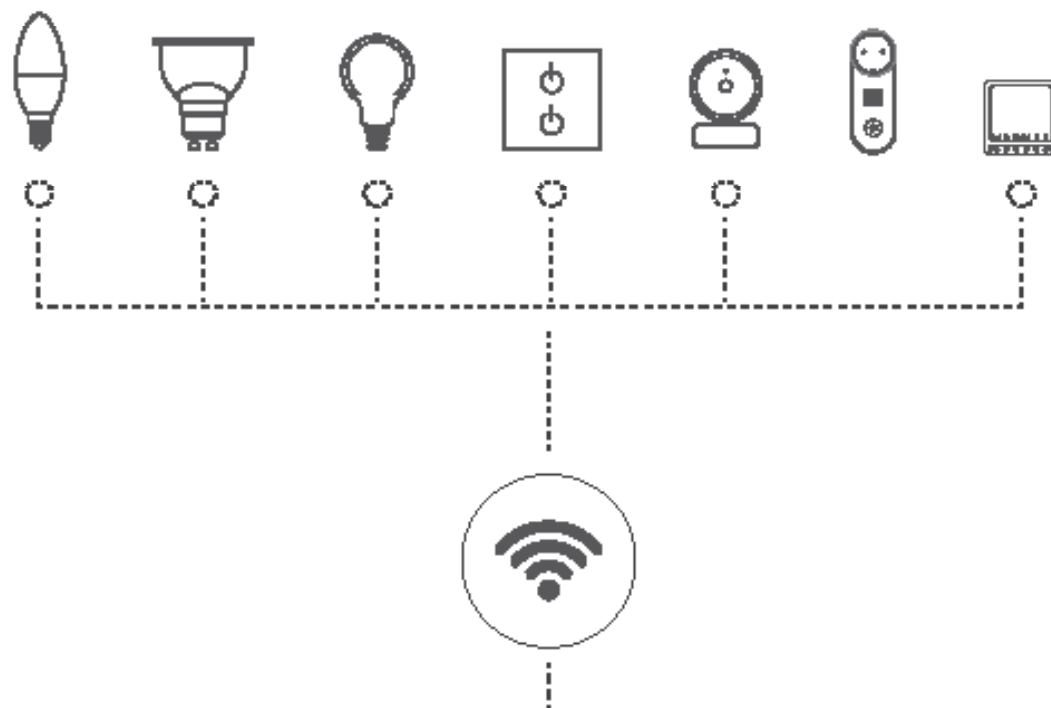

No Additional Hub

Sem Router Adicional

100% Plug and Play