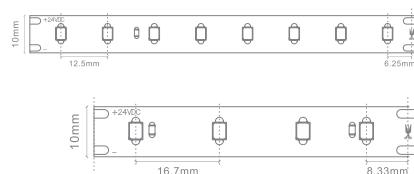

FITAS LED LED STRIP

9.6W/MT - 14.4W/MT 24V