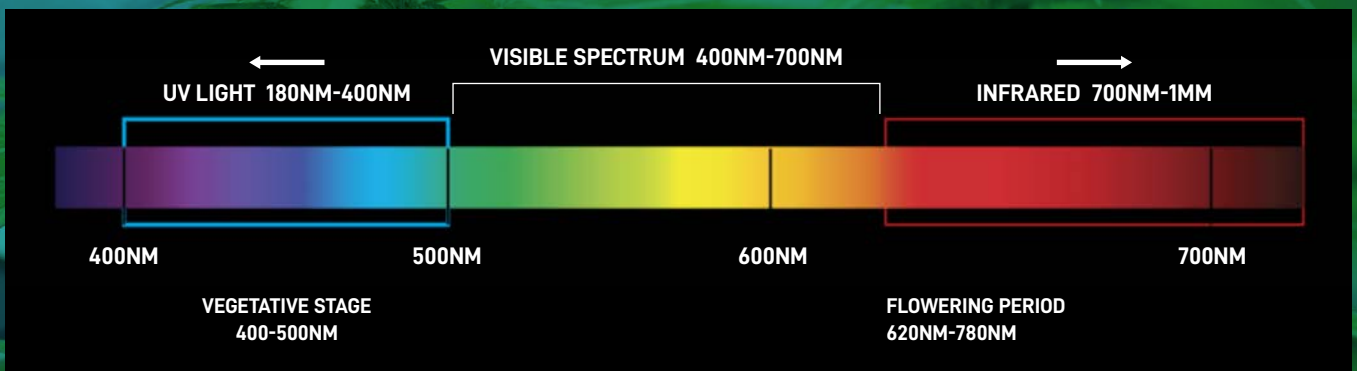

THE RIGHT SPECTRUM

SPECTRUMS

The correct spectrum is defined by the crop type, the environment used, the growth stage.

There can be a choice for a targeted spectrum or for a more "generic" spectrum. These are matters for technical discussion with the client, to ensure that their lighting solution and the spectrum is tailored for to their precise requirements.

O espectro correto é definido pelo tipo de cultura, o ambiente utilizado e o estágio de crescimento.

Pode haver uma escolha de espectro ou um espectro mais "genérico". São temas para discussão técnica com o cliente, para garantir que a solução de iluminação e o espectro é adaptado às suas necessidades precisas.

El espectro correcto se define por el tipo de cultivo, el ambiente utilizado y la etapa de crecimiento.

Puede haber una opción de espectro o un espectro más "genérico". Estos son temas de discusión técnica con el cliente para garantizar que la solución de iluminación y el espectro se adaptan a sus necesidades precisas.