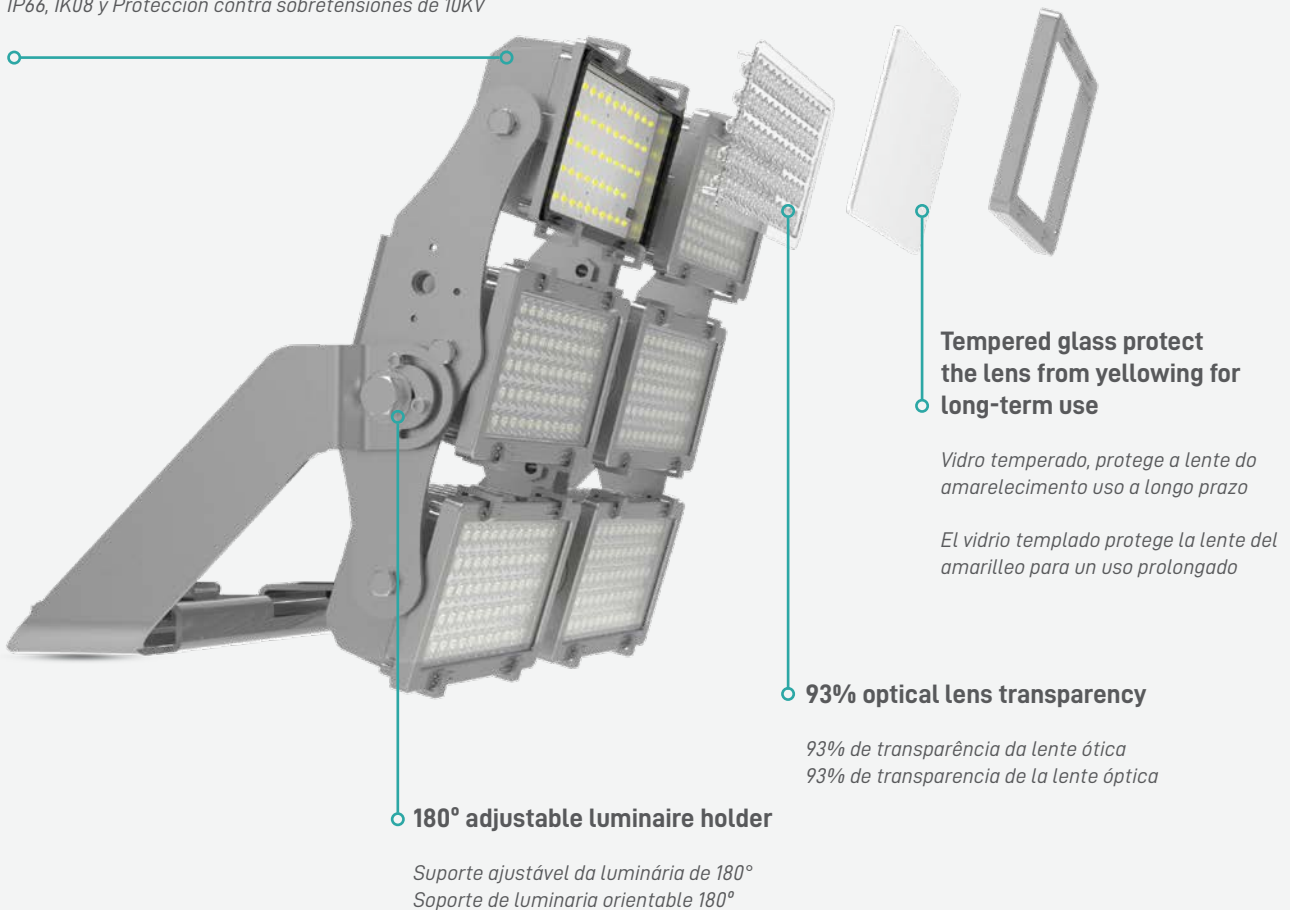

THE HIGH TECH

The high-quality ambient lighting of the tech flood light contributes to a safe environment for any outdoor areas. Its unique design creates a perfectly uniform visual appearance. With good performance of durability and versatility, the TECH can be used in applications where lightweight and high efficacy fixtures are demanded.

A iluminação ambiente de alta qualidade do projetor TECH contribui para um ambiente seguro em qualquer zona exterior. O seu design exclusivo cria uma aparência visual perfeitamente uniforme. Com um bom desempenho de durabilidade e versatilidade, o TECH pode ser utilizado em aplicações onde são exigidos materiais de alta eficácia.

La iluminación de alta calidad del proyector tech contribuye a crear un entorno seguro para cualquier área exterior. Su diseño único crea una apariencia visual perfectamente uniforme. Con un buen rendimiento de durabilidad y versatilidad, el Tech se puede utilizar en aplicaciones donde se exigen accesorios livianos y de alta eficacia.

IP66, IK08 and 10kV Surge Protection

IP66, IK08, Proteção contra sobretensão de 10KV
IP66, IK08 y Protección contra sobretensiones de 10KV