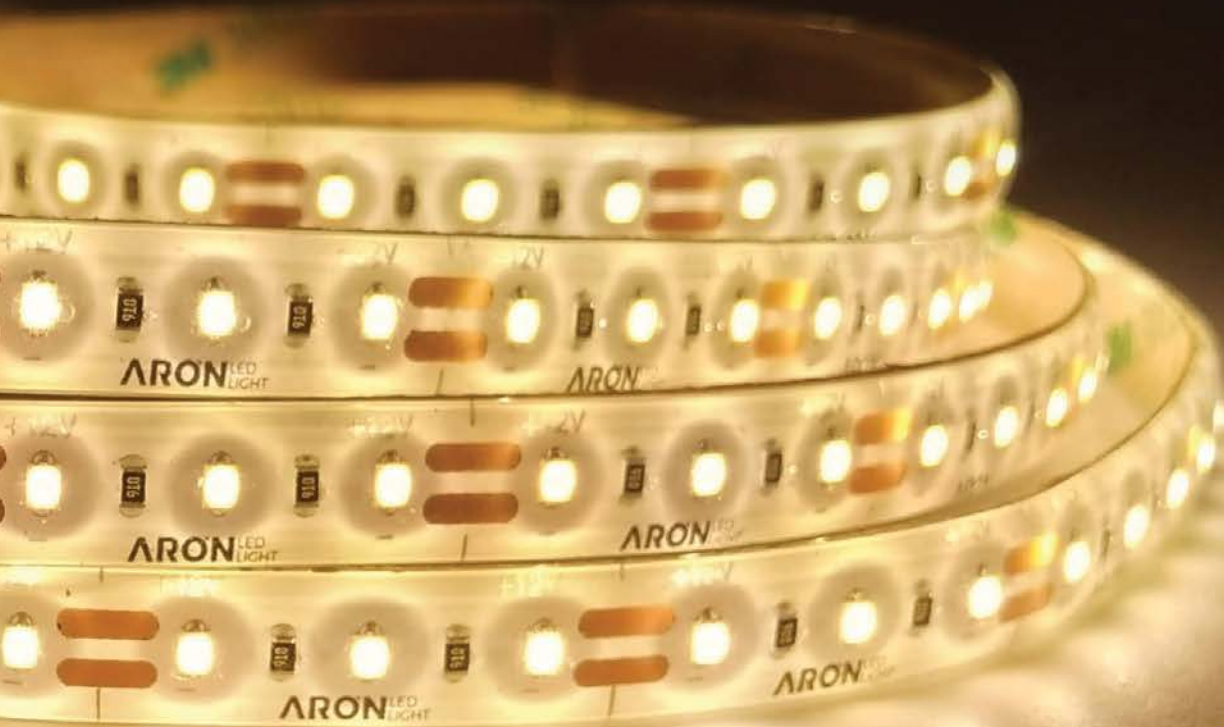

# LED STRIP

**Best** Heat  
Dissipation  
85g Pure Copper

*Dissipação de calor  
85g de Cobre Puro  
Disipación de calor*

**Strong**  
Bracket

*Maior durabilidade  
Mayor durabilidad*