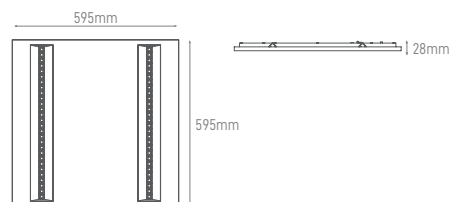

LED PANEL 30X120

	DESCRIPTION	SKU
	Kit de Superfície Surface / Superficie 30x120cm	<b>ILAR-02166</b>
	Kit de Encastrar com Molas Recessed / Empotrado 30x120cm	<b>ILAR-00508</b>

LYSS 60X60

<b>POWER</b>	<b>COLOR TEMPERATURE</b>	<b>TOTAL LUMINOUS FLUX (±5%)</b>	<b>LUMINOUS EFFICACY</b>	<b>BEAM ANGLE</b>	<b>IP</b>	<b>VOLTAGE</b>	<b>SIZE</b>	<b>CUT-OUT</b>	<b>SKU</b>
35W	4000K	3850lm	110lm/w	90°	IP40	200-240V	595x595x28mm	580x580mm	<b>ILAR-00651</b>