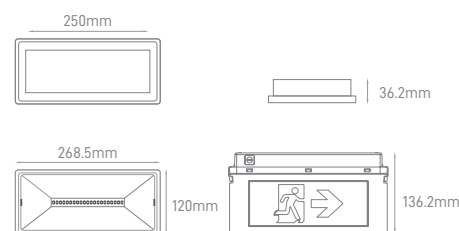

SAFELUX PERMANENT / NO PERMANENT WITH REMOTE

POWER	TOTAL LUMINOUS		EMERGENCY			VOLTAGE	SIZE	MOUNTING		BODY MATERIAL	COLOR	SKU
	TEMPERATURE	FLUX (±5%)	TIME	IP	TYPE							
3.8W	4000K	200lm	3.6V 1500mAh NI-MH	3 Hours	IP65	220-240V	268.5x120x36.2mm	Recessed /	Polycarbonate Diffuser & ABS Housing	White	ILEM-00049	
	6000K							Surface			ILEM-00034	

DESCRIPTION
Bandeira Acrílica
Edge-lit exit
Placa de Señalización / 267x100x10mm

SKU
ILEM-00035

DESCRIPTION
Opal Diffusor
Difusor Opalino

SKU
ILEM-00040

DESCRIPTION
Recessed Kit
Kit de Encastrar

SKU
ILEM-00043

DESCRIPTION
Protection Grid
Grelha de Proteção / 326x80x156mm

SKU
ILEM-00036

DESCRIPTION
Pitograma
Translúcido

SKU
ILEM-00045