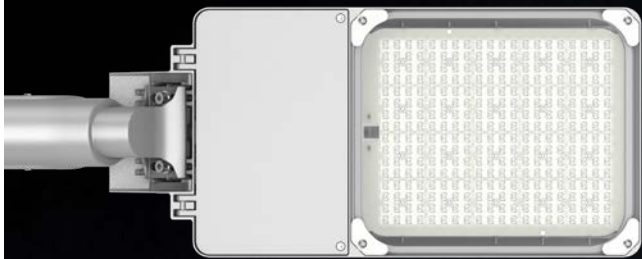

# VERSATILE STREETS

**High Quality Luminaire with excellent heat dissipation, Robust and durable design and great lighting efficiency.**

*Luminária de alta qualidade com excelente dissipação de calor, design robusto e elevada eficiência luminotécnica.*