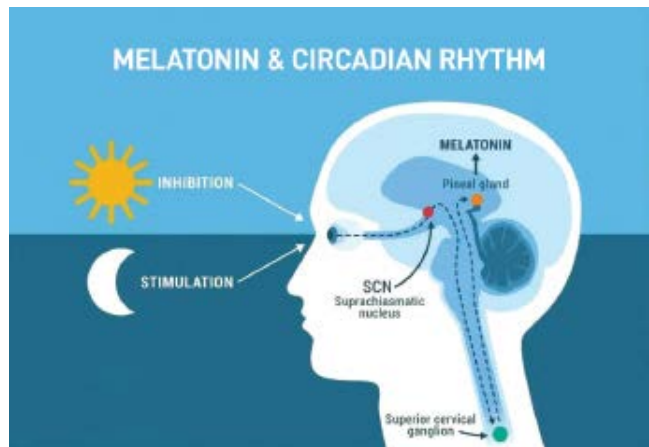

**O que é HCL?**

É o trabalho de tentar replicar as mudanças de cor da luz natural ao longo do dia usando sistemas de controle de luz.

**¿Qué es HCL?**

Es el trabajo de tratar de replicar los cambios de color de la luz natural a lo largo del día usando sistemas de control de luz.