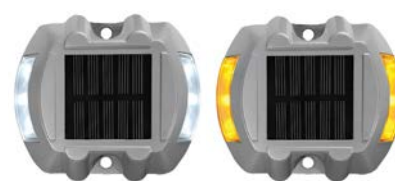

RUN

COLOR TEMPERATURE	IP	LOAD CAPACITY	SOLAR PANEL	BATTERY	DISCHARGING TIMER	BODY MATERIAL	SIZE	COLOR	SKU
Yellow	IP68	>20T	Monocrystalline Silicon 0.25W	Ni-MH 1.2V/600mAh	40H	Aluminium Alloy	108x97x25mm	Grey	ILAR-02373
White									On-request
Green									
Red									
Blue