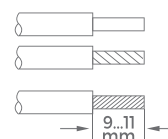

FAST CONECTOR

LIGADORES RÁPIDOS | CONECTOR RÁPIDO

Strip conductor to 10mm
Fio descarnado até 10mm
Cable conductor de hasta 10mm

Lift the lever to open the connector and insert the strip conductor.
Levante a patilha para abrir o ligador e insira o fio condutor.
Levante la tapa para abrir el conector e inserte el cable conductor.

Finally, lower the tab to close the clamp.
Por fim, baixe a patilha para fechar o grampo.
Finalmente, baje la tapa para cerrar la abrazadera.

FLEX 2D

SIZE	BODY MATERIAL	SKU
0,2-4mm	Cooper	ILAR-00894

FLEX 3D

SIZE	BODY MATERIAL	SKU
0,2-4mm	Cooper	ILAR-00895

FLEX 5D

SIZE	BODY MATERIAL	SKU
0,2-4mm	Cooper	ILAR-00896