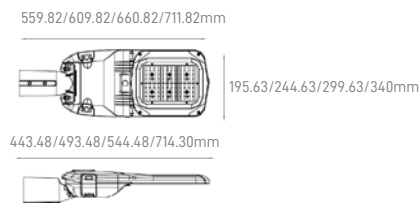

EXCELSIOR

POWER	COLOR TEMPERATURE	TOTAL LUMINOUS FLUX (±5%)	IP	VOLTAGE	SIZE	MOUNTING TYPE	BODY MATERIAL	COLOR	SKU
10W-320W CONFIGURABLE	3000K/4000K/5000K	1800-57600lm	IP66	100-240V	5 Dimensions	Side Entry / Post Top	Die Cast Aluminium	Multiple	On-request