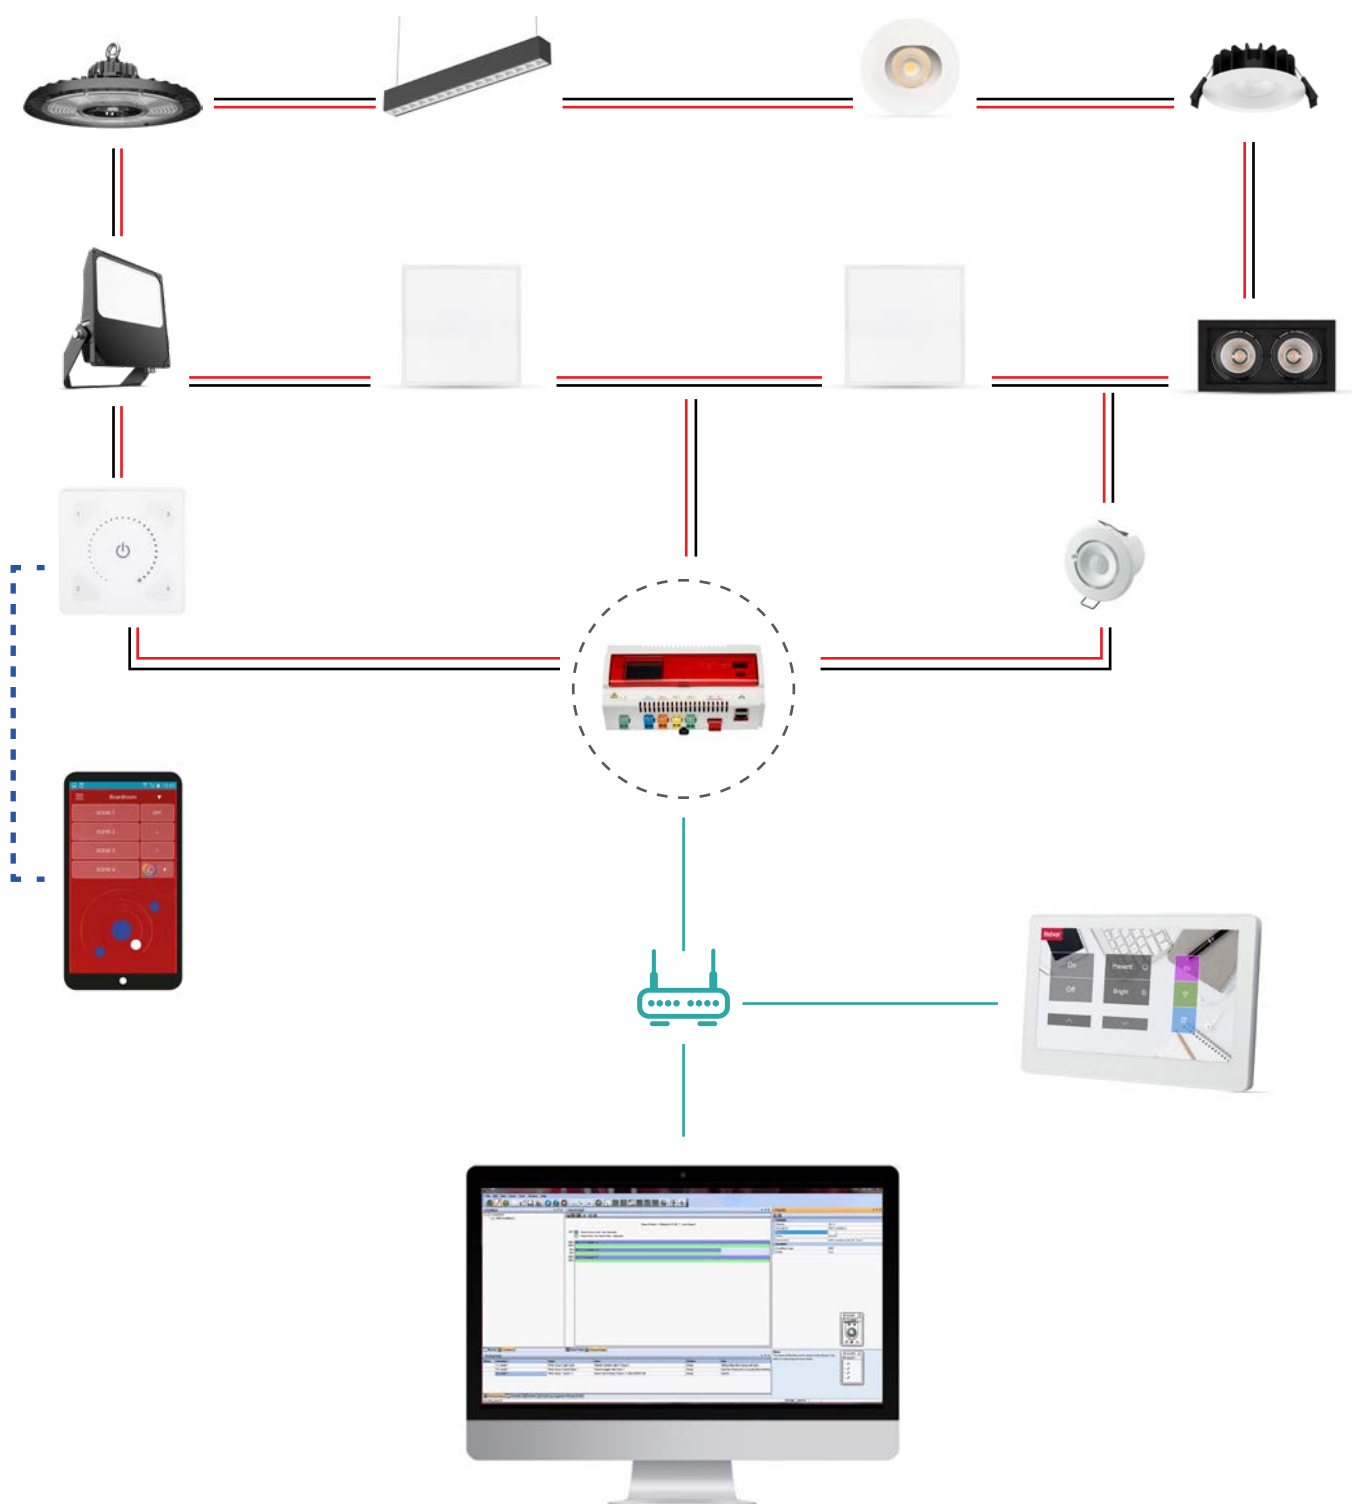

FOR **WIRELESS** LUMINAIRES