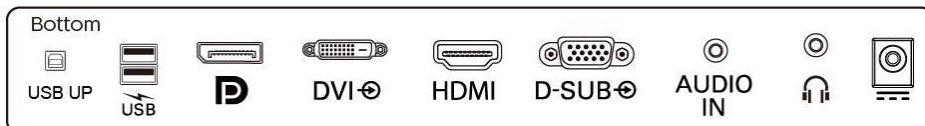

Napajanje

- režim ECO: 5,6 W (tipično)
- Uključeno napajanje: 7,1 W (tipično) (EnergyStar metod testiranja)
- Režim pripravnosti: 0,3 W (tip.)
- Isključeno napajanje: 0,3 W (tip.)
- Oznaka za energetsku klasu: E
- LED indikator napajanja: Rad – belo, Režim pripravnosti – bela (treperi)
- Napajanje: Spoljno, 100–240 V naizmenične struje, 50–60 Hz

Dimenzije

- Proizvod bez postolja (mm): 378 x 241 x 42 mm
- Pakovanje u mm (Š x V x D): 445 x 388 x 159 mm

Težina

- Proizvod bez postolja (kg): 2,01 kg
- Proizvod sa pakovanjem (kg): 3,44 kg

Uslovi rada

- Temperaturni raspon (radne): 0 °C do 40 °C °C
- Temperaturni raspon (odlaganje): -20 °C do 60 °C °C
- Relativna vlažnost: 20%–80% %
- Nadmorska visina: U radu: +12.000 stopa (3.658 m), kada ne radi: +40.000 stopa (12.192 m)
- MTBF (demonstrirano): 70.000 sati (ne uključujući pozadinsko osvetljenje)

Održivost

- Zaštita životne sredine i energija: EnergyStar 8.0, EPEAT*, RoHS, WEEE
- Materijal za pakovanje koji može da se reciklira: 100 %
- Posebne substance: Kućiste bez PVC / BFR, Bez žive

Usklađenost i standardi

- Regulatorna odobrenja: CB, CE Mark, FCC klasa B, SEMKO, UKRAJINSKI, ICES-003, TUV/GS, TUV Ergo, CU-EAC, EAEU RoHS

Kutija

- Prednji okvir: Crna
- Zadnji okvir: Crna
- Postolje: Crna
- Završi: Tekstura

Šta je u kutiji?

- Monitor

Datum izlaska 2022-04-21

Verzija: 7.1.2

12 NC: 8670 001 62144
EAN: 87 12581 76185 1

© 2022 Koninklijke Philips N.V.
Sva prava zadržana.

Specifikacije su podložne promeni bez prethodnog obaveštenja. Trgovačke marke su vlasništvo kompanije Koninklijke Philips N.V. ili njihovih vlasnika.

www.philips.com

- Kablovi: HDMI kabl, USB-A na B kabl, kabl za napajanje
- Korisnička dokumentacija

* Vrednost vremena odziva jednaka sa SmartResponse

* NTSC oblast na osnovu CIE1976

* sRGB oblast na osnovu CIE1931

* Materijal i debljina rukavice: nitril (0,15 mm), pamuk (0,31 mm), CPE (0,03 mm)

* Pogledajte „SmoothTouch“ u korisničkom priručniku za više detalja u vezi sa podrškom za dodir u različitim operativnim sistemima.

* Brzo punjenje je usklađeno sa USB BC 1.2 standardom

* EPEAT oznaka je važeća samo tamo gde Philips registruje proizvod. Posetite <https://www.epeat.net/> za status registracije u svojoj zemlji.

* Izgled monitora može da se razlikuje od onog na slici.